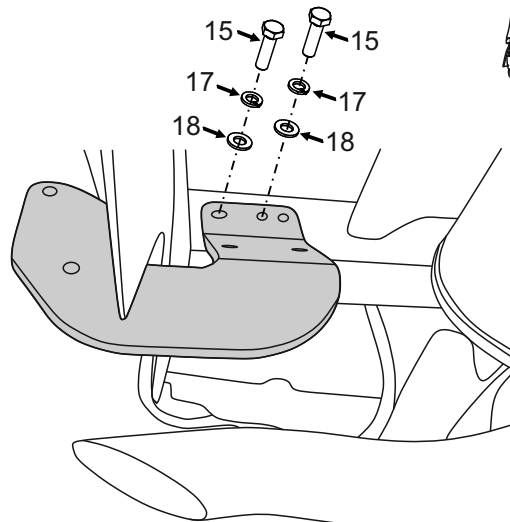

11

! Nissan X-Trail