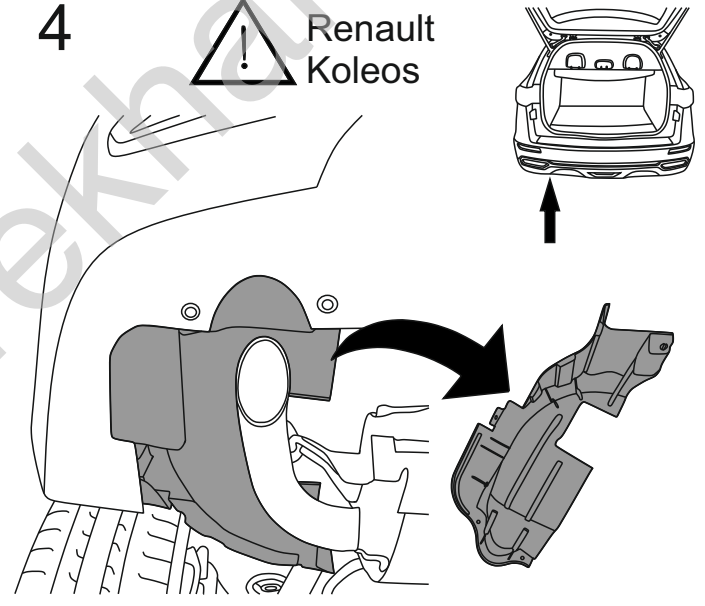

4

! Renault Koleos