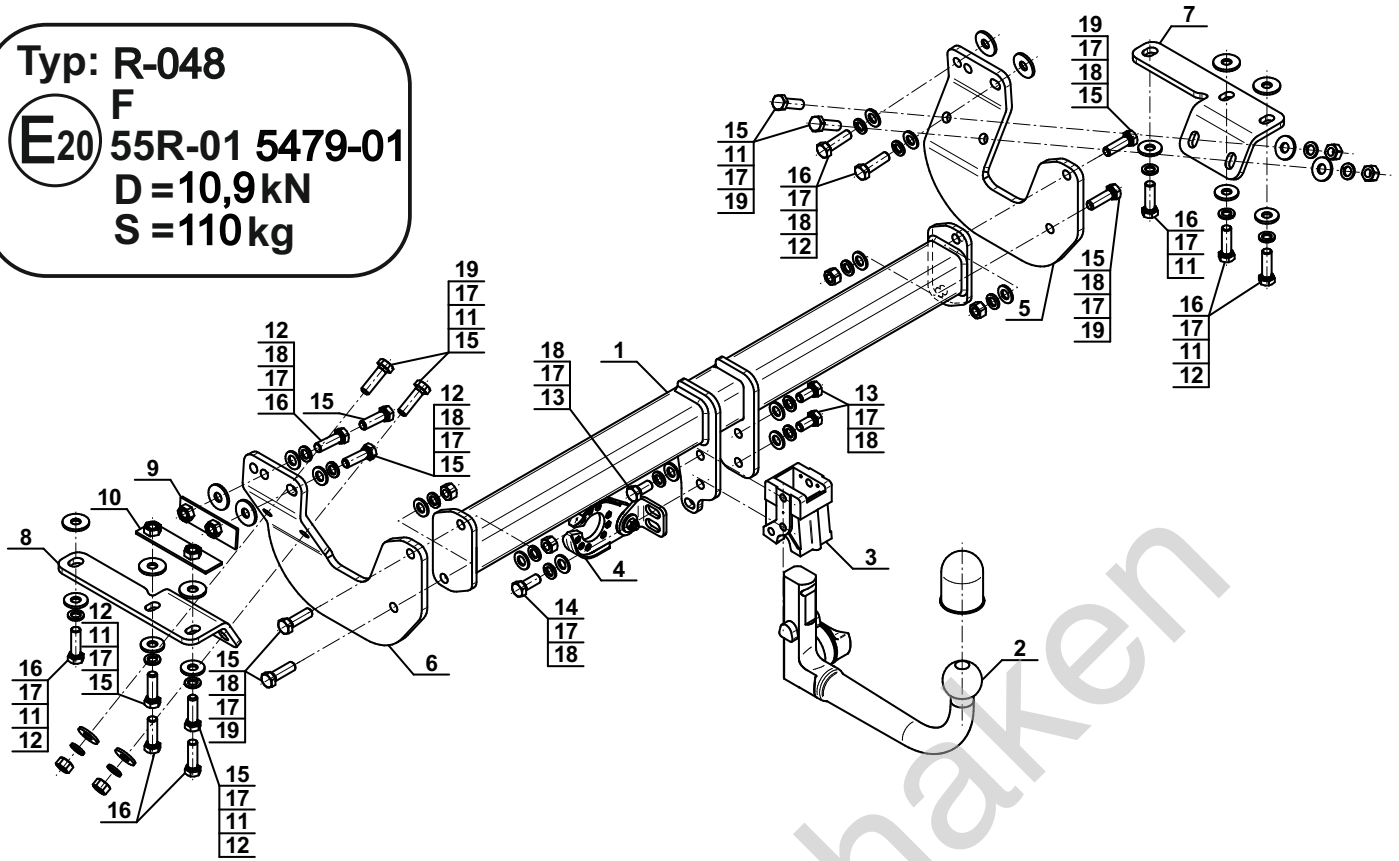

**RO** Dispozitiv de cuplare Instrucția de montaj și exploatare

**SE** Kopplingsanordningens Monterings- och bruksanvisningar.

YES

NO

YES

NO

Typ: R-048  
 F  
 E20 55R-01 5479-01  
 D = 10,9kN  
 S = 110kg

1		x1
2	(ACS-6018)	x1
3		x1
4	(CZ-052.00)	x1
5		x1
6		x1
7		x1
8		x1

9		x1
10		x1
11	Ø30/Ø12,5x3	x10
12	Ø34/Ø12,5x3	x9
13	M12x25 (PN/M-82105) (8.8)	x3
14	M12x30 (PN/M-82105) (8.8)	x1
15	M12x40 (PN/M-82105) (8.8)	x12
16	M12x1,25x40 (PN/M-82105) (8.8)	x9
17	Ø12,2	x22
18	Ø13,0	x12
19	M12 (8)	x8