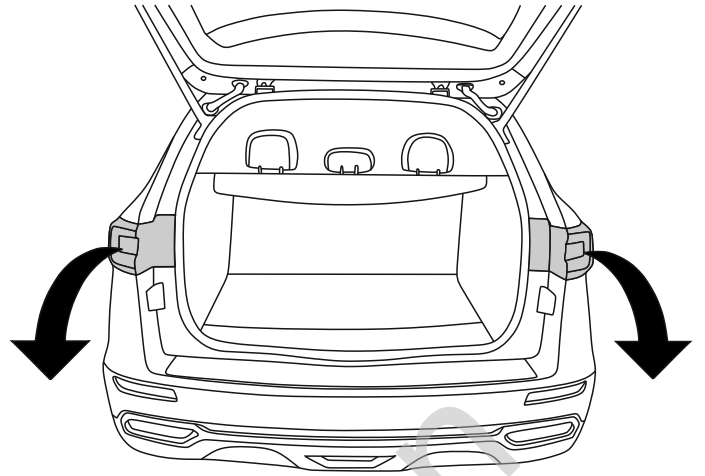

2

! Renault Koleos