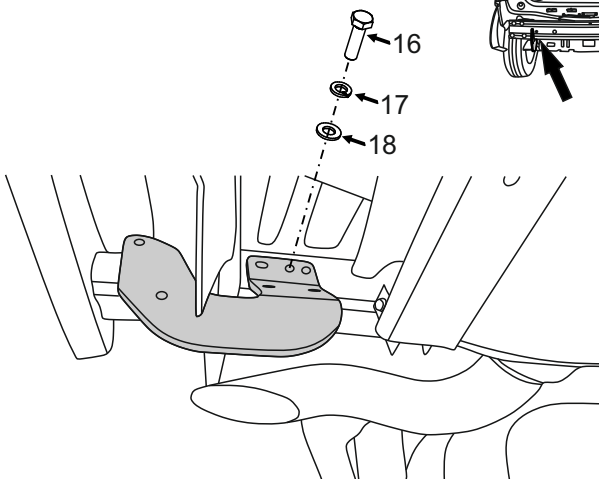

10

! Renault Koleos