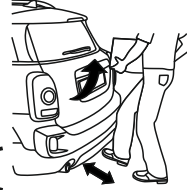

Renault Koleos II (2WD/4WD),  
(+Smart opener system), (~~AdBlue~~)  
Nissan X-Trail (T32),(2WD/4WD),  
(+Smart opener system), (~~AdBlue~~)

(2016 - →)

(2014 - 2022)

R-048

**PL** Urządzenie sprzęgające Instrukcja montażu i eksploatacji