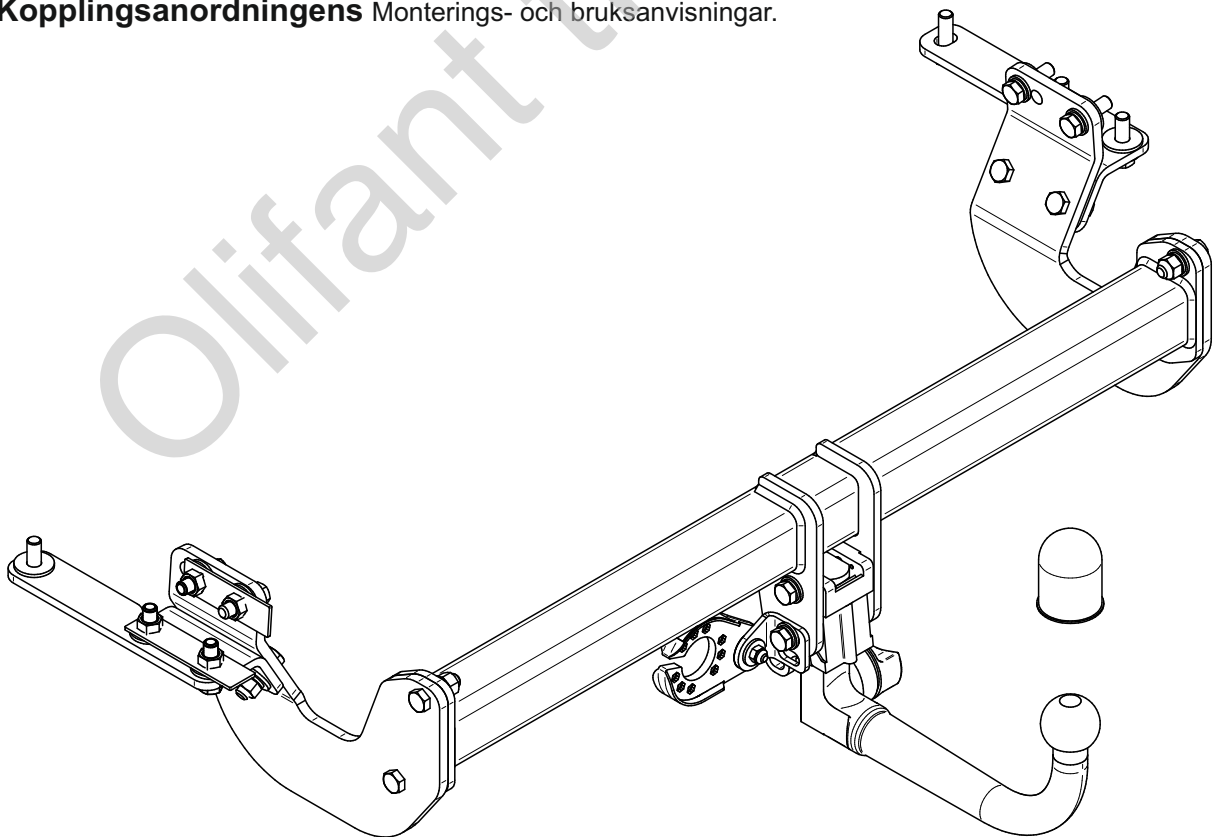

**RO** Dispozitiv de cuplare Instrucția de montaj și exploatare

**SE** Kopplingsanordningens Monterings- och bruksanvisningar.

YES

NO

YES

NO

Typ: R-048  
 F  
 E20 55R-01 5479-01  
 D = 10,9kN  
 S = 110kg

1		x1
2	(ACS-6018)	x1
3		x1
4	(CZ-052.00)	x1
5		x1
6		x1
7		x1
8		x1

9		x1
10		x1
11	Ø30/Ø12,5x3	x10
12	Ø34/Ø12,5x3	x9
13	M12x25 (PN/M-82105) (8.8)	x3
14	M12x30 (PN/M-82105) (8.8)	x1
15	M12x40 (PN/M-82105) (8.8)	x12
16	M12x1,25x40 (PN/M-82105) (8.8)	x9
17	Ø12,2	x22
18	Ø13,0	x12
19	M12 (8)	x8