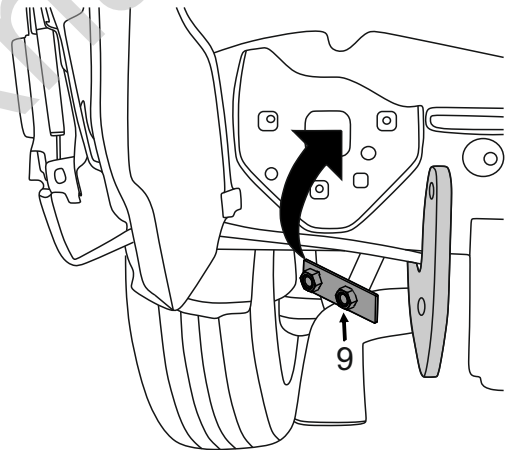

9

! Nissan X-Trail