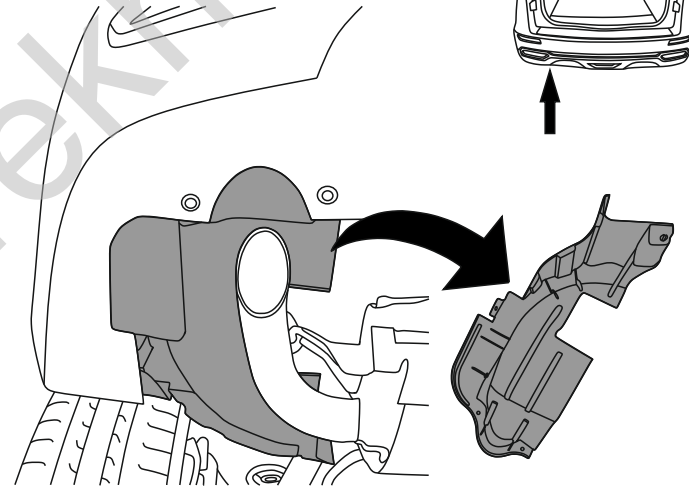

4

! Renault Koleos