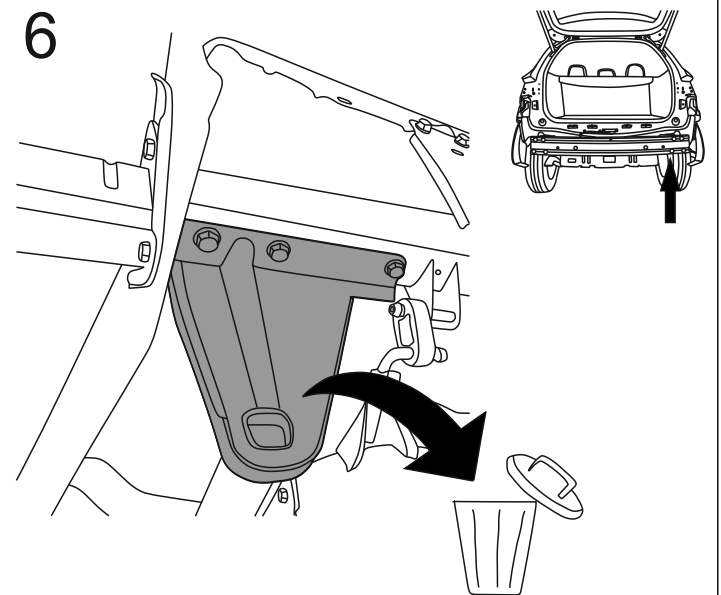

1

2

! Renault Koleos

3

! Renault Koleos

4

! Renault Koleos

5

6