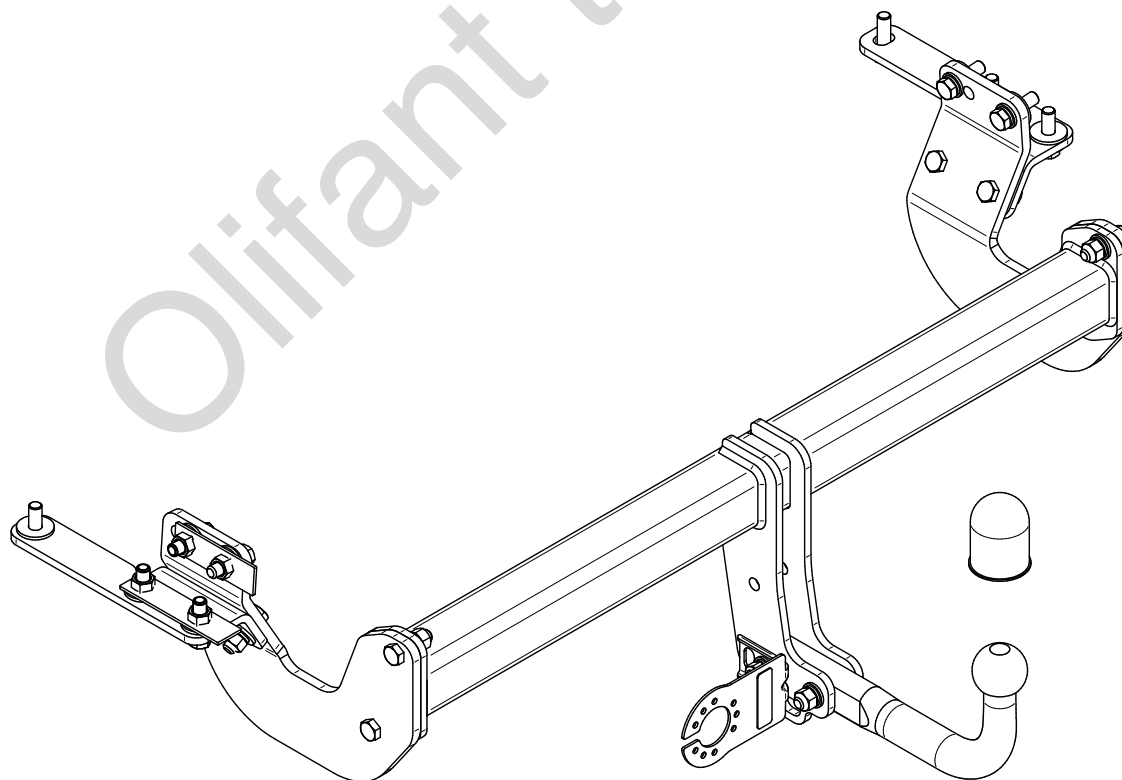

(2014 - 2022)

R-047

- PL** Zaczep Kulowy Instrukcja montażu i eksploatacji
- GB** Tow bar Installation and operating instructions
- D** Die Anhängerkupplung Montage- und Gebrauchsanleitung
- ES** Gancho de remolque Las instrucciones de instalación y de operación
- RU** Фаркоп Инструкция по установке и эксплуатации ТСУ
- FR** Attelage Notice de montage et d'utilisation
- IT** Gancio traino Istruzioni di montaggio
- CZ** Tažné zařízení Návod na montáž a použití
- RO** Cârlig de remorcare Instrucția de montaj și exploatare
- SE** Dragkulan Monterings- och bruksanvisningar.

YES NO

YES NO

Typ: R-047
 A50-X
 E20 55R-01 5485
 D = 10,9kN
 S = 110kg

| | | |
|---|--|----|
| 1 | | x1 |
| 2 | | x1 |
| 3 | | x1 |
| 4 | | x1 |
| 5 | | x1 |
| 6 | | x1 |
| 7 | | x1 |

| | | |
|----|--|-----------------------------------|
| 8 | | x1 |
| 9 | | x1 |
| 10 | | Ø30/Ø12,5x3 x10 |
| 11 | | Ø34/Ø12,5x3 x9 |
| 12 | | M12x40 (PN/M-82105) (8.8) x12 |
| 13 | | M12x1,25x40 (PN/M-82105) (8.8) x9 |
| 14 | | M12x65 (PN/M-82101) (8.8) x2 |
| 15 | | Ø12,2 x20 |
| 16 | | Ø13,0 x10 |
| 17 | | M12 (8) x10 |

OPTION

| | | | | |
|-------------|----|--------|----|-------|
| | 1x | M12x35 | 1x | Ø12,2 |
| | 1x | Ø13,0 | 1x | M12 |
| (CZ-052.00) | | | | |

| 8.8 | |
|---------------|----------------|
| M6 - 10 (Nm) | M12 - 85 (Nm) |
| M8 - 25 (Nm) | M14 - 135 (Nm) |
| M10 - 50 (Nm) | M16 - 200 (Nm) |