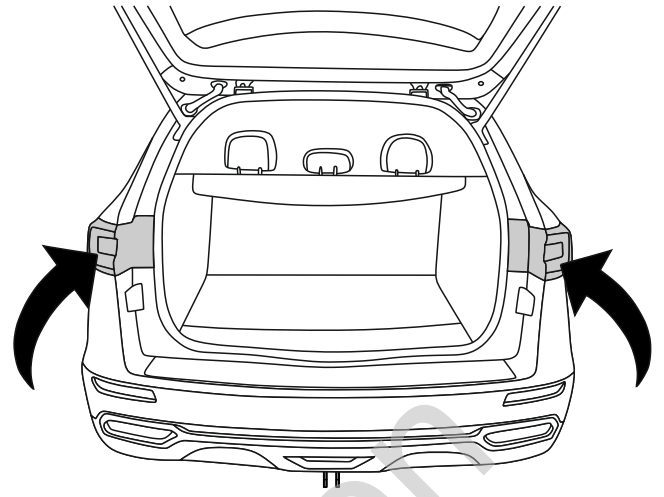

24

! Renault Koleos