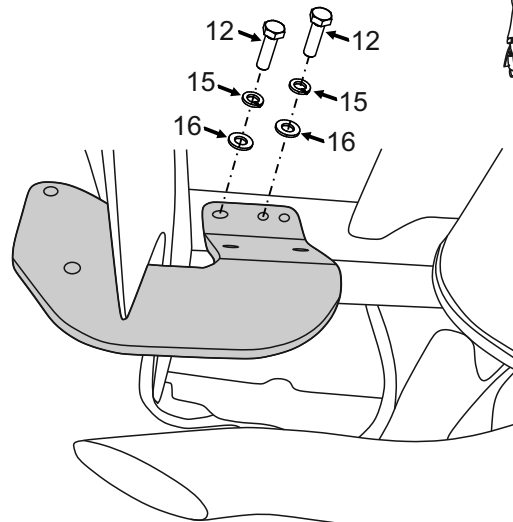

11

! Nissan X-Trail