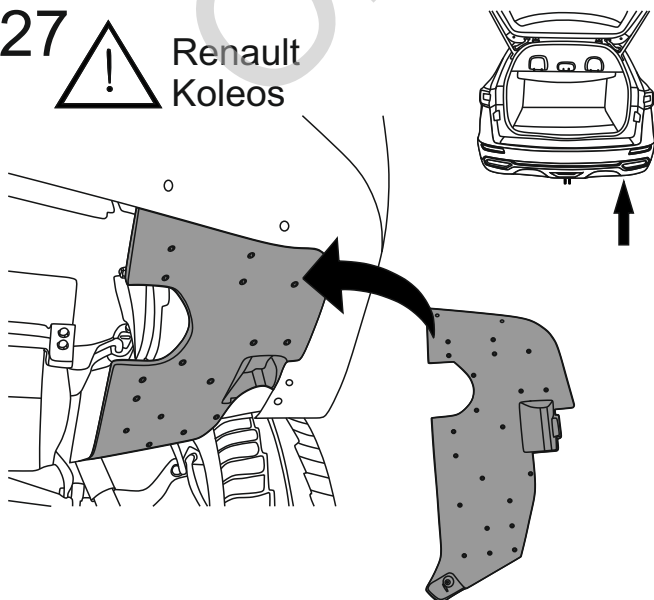

(2014 - 2022)

R-047

- PL** Zaczep Kulowy Instrukcja montażu i eksploatacji
- GB** Tow bar Installation and operating instructions
- D** Die Anhängerkupplung Montage- und Gebrauchsanleitung
- ES** Gancho de remolque Las instrucciones de instalación y de operación
- RU** Фаркоп Инструкция по установке и эксплуатации ТСУ
- FR** Attelage Notice de montage et d'utilisation
- IT** Gancio traino Istruzioni di montaggio
- CZ** Tažné zařízení Návod na montáž a použití
- RO** Cârlig de remorcare Instrucția de montaj și exploatare
- SE** Dragkulan Monterings- och bruksanvisningar.

(mm)

26

! Renault Koleos

27

! Renault Koleos

28

OPTION