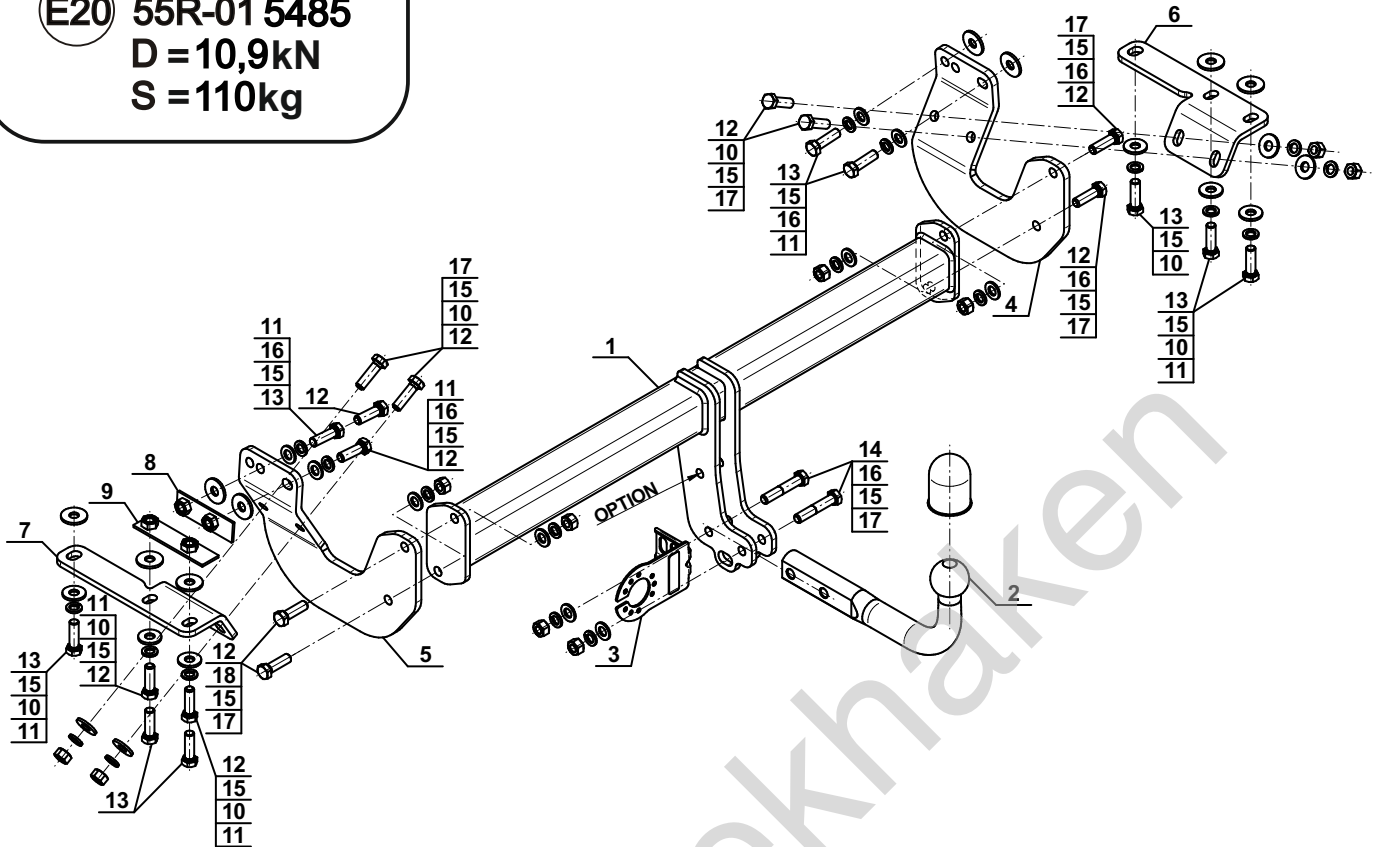

(2014 - 2022)

R-047

- PL** Zaczep Kulowy Instrukcja montażu i eksploatacji
- GB** Tow bar Installation and operating instructions
- D** Die Anhängerkupplung Montage- und Gebrauchsanleitung
- ES** Gancho de remolque Las instrucciones de instalación y de operación
- RU** Фаркоп Инструкция по установке и эксплуатации ТСУ
- FR** Attelage Notice de montage et d'utilisation
- IT** Gancio traino Istruzioni di montaggio
- CZ** Tažné zařízení Návod na montáž a použití
- RO** Cârlig de remorcare Instrucția de montaj și exploatare
- SE** Dragkulan Monterings- och bruksanvisningar.

YES NO

YES NO

Typ: R-047
 A50-X
 E20 55R-01 5485
 D = 10,9kN
 S = 110kg

| | | |
|---|--|----|
| 1 | | x1 |
| 2 | | x1 |
| 3 | | x1 |
| 4 | | x1 |
| 5 | | x1 |
| 6 | | x1 |
| 7 | | x1 |

| | | |
|----|--|-----------------------------------|
| 8 | | x1 |
| 9 | | x1 |
| 10 | | Ø30/Ø12,5x3 x10 |
| 11 | | Ø34/Ø12,5x3 x9 |
| 12 | | M12x40 (PN/M-82105) (8.8) x12 |
| 13 | | M12x1,25x40 (PN/M-82105) (8.8) x9 |
| 14 | | M12x65 (PN/M-82101) (8.8) x2 |
| 15 | | Ø12,2 x20 |
| 16 | | Ø13,0 x10 |
| 17 | | M12 (8) x10 |

OPTION

| | | | | |
|-------------|----|--------|----|-------|
| | 1x | M12x35 | 1x | Ø12,2 |
| | 1x | Ø13,0 | 1x | M12 |
| (CZ-052.00) | | | | |

| 8.8 | |
|---------------|----------------|
| M6 - 10 (Nm) | M12 - 85 (Nm) |
| M8 - 25 (Nm) | M14 - 135 (Nm) |
| M10 - 50 (Nm) | M16 - 200 (Nm) |