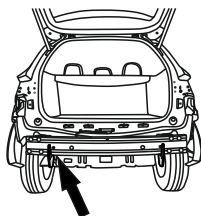

10

! Renault Koleos