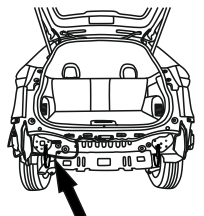

11

! Nissan X-Trail