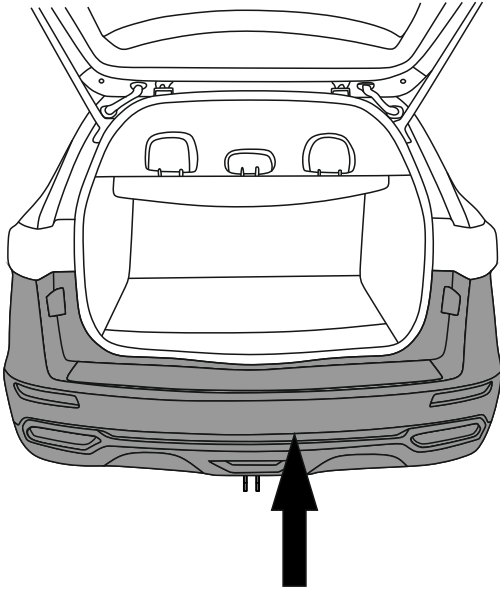

23

24

! Renault Koleos

25

! Renault Koleos

(mm)

26

! Renault Koleos

27

! Renault Koleos

28