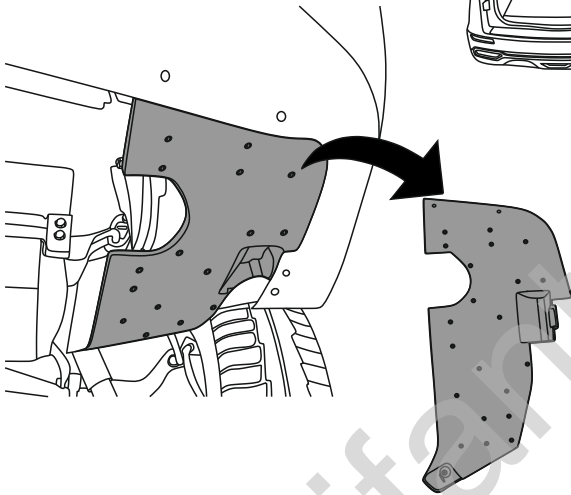

3

! Renault Koleos