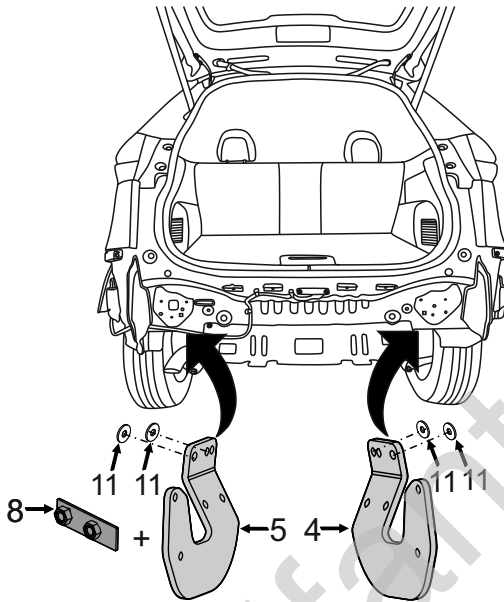

9

! Nissan X-Trail