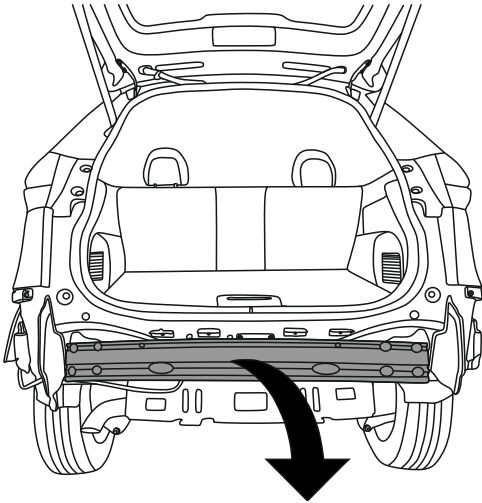

7

! Nissan X-Trail