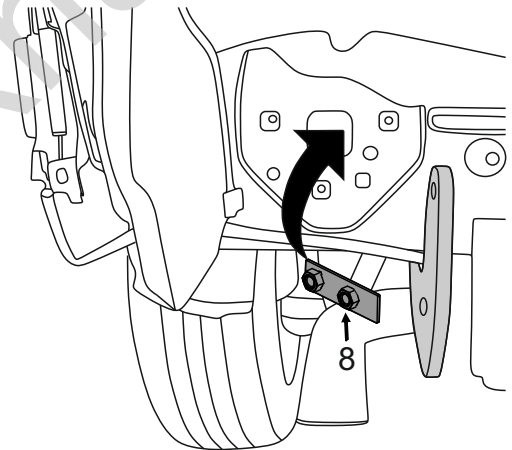

9

! Nissan X-Trail