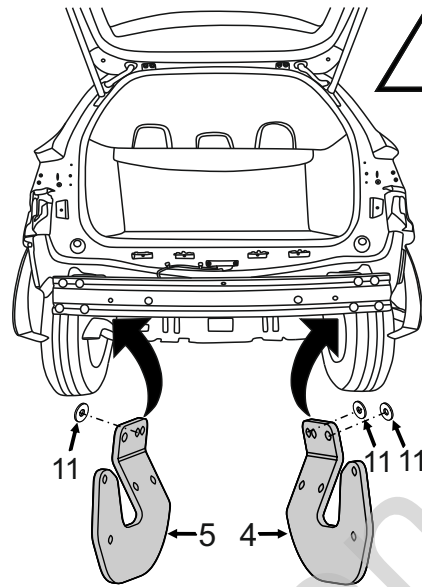

8

! Renault Koleos