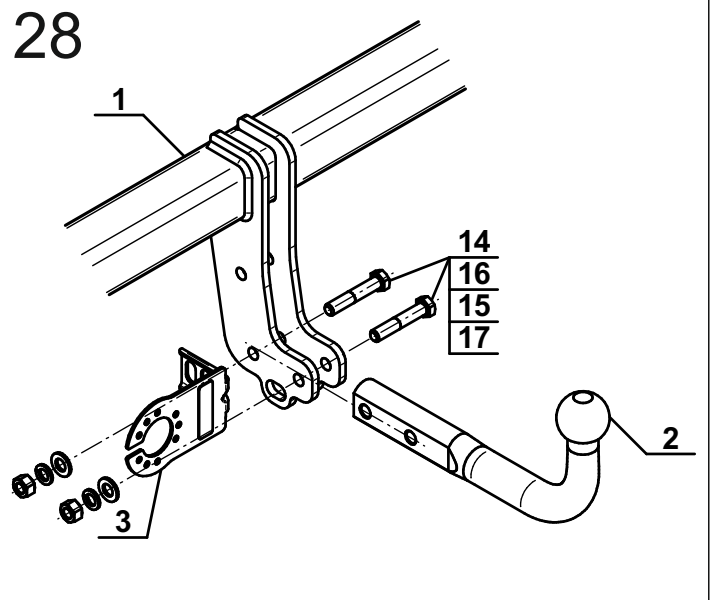

(2014 - 2022)

R-047

- PL** Zaczep Kulowy Instrukcja montażu i eksploatacji
- GB** Tow bar Installation and operating instructions
- D** Die Anhängerkupplung Montage- und Gebrauchsanleitung
- ES** Gancho de remolque Las instrucciones de instalación y de operación
- RU** Фаркоп Инструкция по установке и эксплуатации ТСУ
- FR** Attelage Notice de montage et d'utilisation
- IT** Gancio traino Istruzioni di montaggio
- CZ** Tažné zařízení Návod na montáž a použití
- RO** Cârlig de remorcare Instrucția de montaj și exploatare
- SE** Dragkulan Monterings- och bruksanvisningar.

YES NO

YES NO

Typ: R-047
 A50-X
 E20 55R-01 5485
 D = 10,9kN
 S = 110kg

| | | |
|---|--|----|
| 1 | | x1 |
| 2 | | x1 |
| 3 | | x1 |
| 4 | | x1 |
| 5 | | x1 |
| 6 | | x1 |
| 7 | | x1 |

| | | |
|----|--|-----------------------------------|
| 8 | | x1 |
| 9 | | x1 |
| 10 | | Ø30/Ø12,5x3 x10 |
| 11 | | Ø34/Ø12,5x3 x9 |
| 12 | | M12x40 (PN/M-82105) (8.8) x12 |
| 13 | | M12x1,25x40 (PN/M-82105) (8.8) x9 |
| 14 | | M12x65 (PN/M-82101) (8.8) x2 |
| 15 | | Ø12,2 x20 |
| 16 | | Ø13,0 x10 |
| 17 | | M12 (8) x10 |

(mm)

26

! Renault Koleos

27

! Renault Koleos

28

OPTION