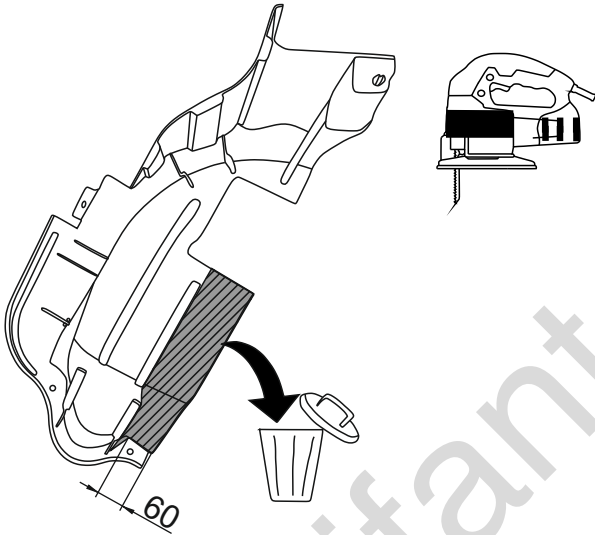

25

! Renault Koleos

(mm)