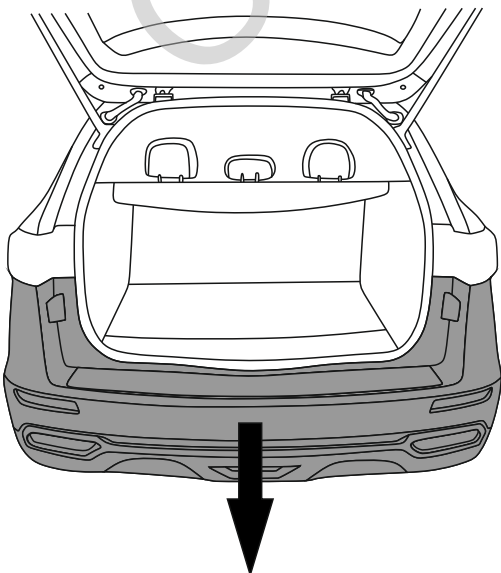

1

2

! Renault Koleos

3

! Renault Koleos

4

! Renault Koleos

5

6