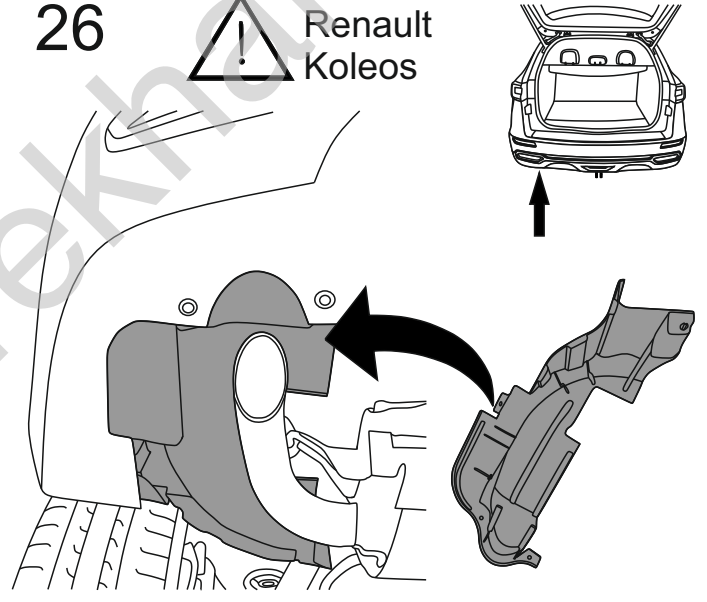

26

! Renault Koleos