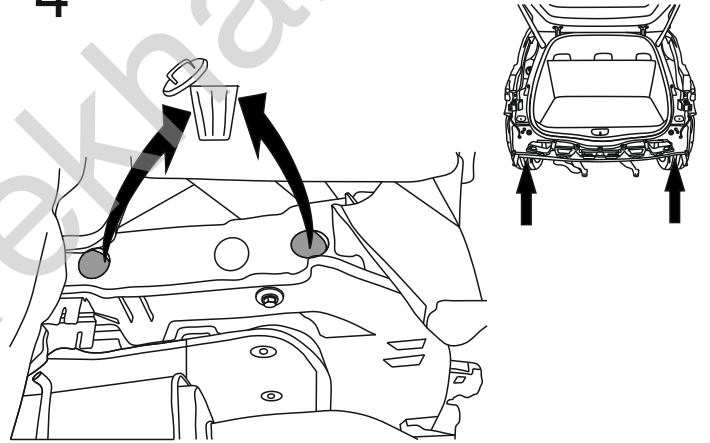

Renault Espace V

(2015 - 2021)

R-037

- PL** **Zaczep Kulowy** Instrukcja montażu i eksploatacji
- GB** **Tow bar** Installation and operating instructions
- D** **Die Anhängerkupplung** Montage- und Gebrauchsanleitung
- ES** **Gancho de remolque** Las instrucciones de instalación y de operación
- RU** **Фаркоп** Инструкция по установке и эксплуатации ТСУ
- FR** **Attelage** Notice de montage et d'utilisation
- IT** **Gancio traino** Istruzioni di montaggio
- CZ** **Tažné zařízení** Návod na montáž a použití
- RO** **Cârlig de remorcare** Instrucția de montaj și exploatare
- SE** **Dragkulan** Monterings- och bruksanvisningar.

6		M12x40	(PN/M-82105) (8.8)	x10
7		M12x70	(PN/M-82101) (8.8)	x2
8		Ø12,2		x12
9		Ø13,0		x12
10		M12 (8)		x8

8.8	
M6 - 10 (Nm)	M12 - 85 (Nm)
M8 - 25 (Nm)	M14 - 135 (Nm)
M10 - 50 (Nm)	M16 - 200 (Nm)

1

2

3

4