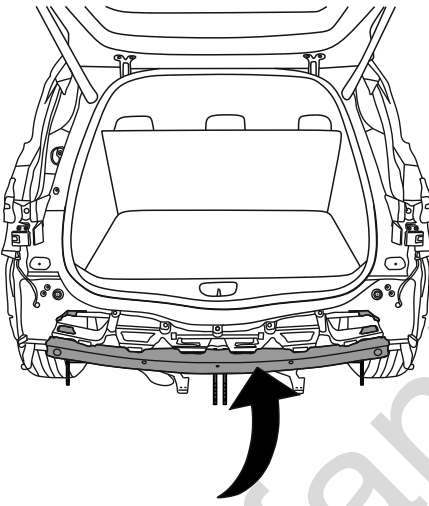

Renault Espace V

(2015 - 2021)

R-037

- PL** **Zaczep Kulowy** Instrukcja montażu i eksploatacji
- GB** **Tow bar** Installation and operating instructions
- D** **Die Anhängerkupplung** Montage- und Gebrauchsanleitung
- ES** **Gancho de remolque** Las instrucciones de instalación y de operación
- RU** **Фаркоп** Инструкция по установке и эксплуатации ТСУ
- FR** **Attelage** Notice de montage et d'utilisation
- IT** **Gancio traino** Istruzioni di montaggio
- CZ** **Tažné zařízení** Návod na montáž a použití
- RO** **Cârlig de remorcare** Instrucția de montaj și exploatare
- SE** **Dragkulan** Monterings- och bruksanvisningar.

5

6

7

8

9

10

11