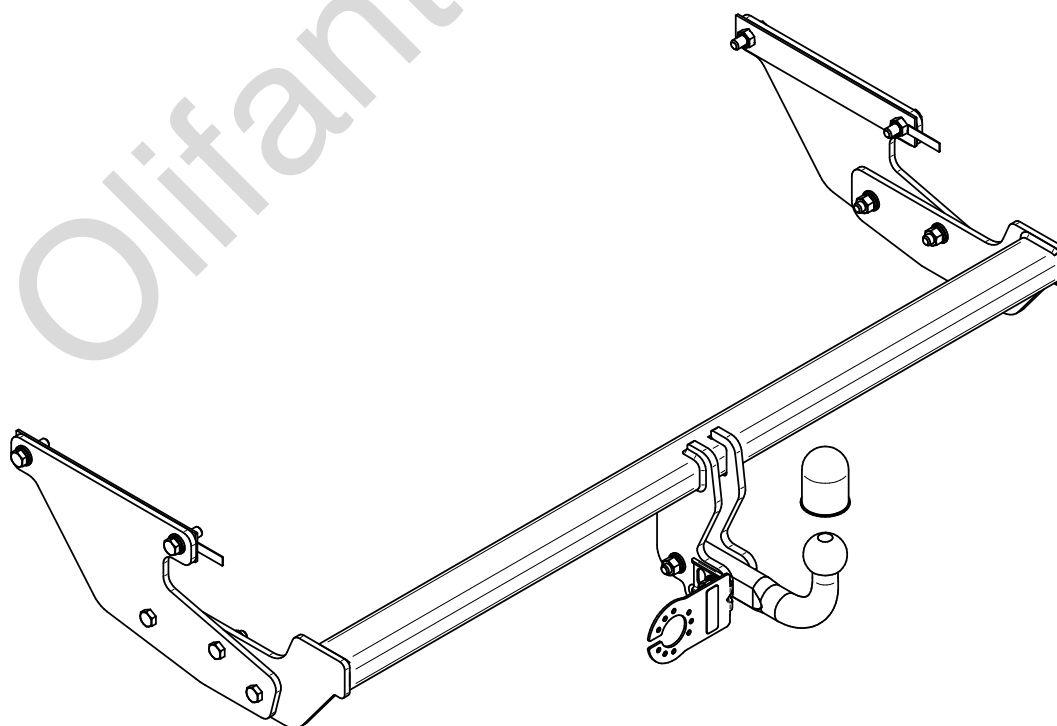

Renault Espace V

(2015 - 2021)

R-037

- PL** **Zaczep Kulowy** Instrukcja montażu i eksploatacji
- GB** **Tow bar** Installation and operating instructions
- D** **Die Anhängerkupplung** Montage- und Gebrauchsanleitung
- ES** **Gancho de remolque** Las instrucciones de instalación y de operación
- RU** **Фаркоп** Инструкция по установке и эксплуатации ТСУ
- FR** **Attelage** Notice de montage et d'utilisation
- IT** **Gancio traino** Istruzioni di montaggio
- CZ** **Tažné zařízení** Návod na montáž a použití
- RO** **Cârlig de remorcare** Instrucția de montaj și exploatare
- SE** **Dragkulan** Monterings- och bruksanvisningar.

YES NO

YES NO

Typ: R-037

A50-X

E20 55R-02 6083

D = 11,2 kN

S = 100kg

1		x1
2		x1
3		x1
4		x2
5		x2

6		M12x40	(PN/M-82105) (8.8)	x10
7		M12x70	(PN/M-82101) (8.8)	x2
8		Ø12,2		x12
9		Ø13,0		x12
10		M12 (8)		x8

8.8	
M6 - 10 (Nm)	M12 - 85 (Nm)
M8 - 25 (Nm)	M14 - 135 (Nm)
M10 - 50 (Nm)	M16 - 200 (Nm)

1

2

3

4