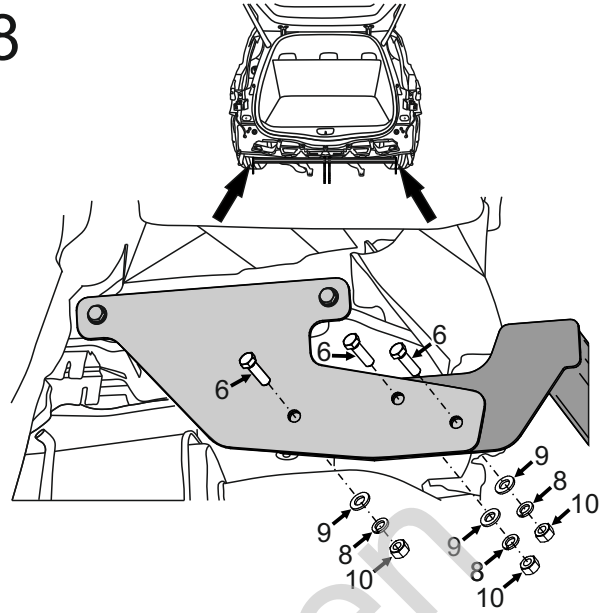

Renault Espace V

(2015 - 2021)

R-037

- PL** **Zaczep Kulowy** Instrukcja montażu i eksploatacji
- GB** **Tow bar** Installation and operating instructions
- D** **Die Anhängerkupplung** Montage- und Gebrauchsanleitung
- ES** **Gancho de remolque** Las instrucciones de instalación y de operación
- RU** **Фаркоп** Инструкция по установке и эксплуатации ТСУ
- FR** **Attelage** Notice de montage et d'utilisation
- IT** **Gancio traino** Istruzioni di montaggio
- CZ** **Tažné zařízení** Návod na montáž a použití
- RO** **Cârlig de remorcare** Instrucția de montaj și exploatare
- SE** **Dragkulan** Monterings- och bruksanvisningar.

6		M12x40	(PN/M-82105) (8.8)	x10
7		M12x70	(PN/M-82101) (8.8)	x2
8		Ø12,2		x12
9		Ø13,0		x12
10		M12 (8)		x8

8.8	
M6 - 10 (Nm)	M12 - 85 (Nm)
M8 - 25 (Nm)	M14 - 135 (Nm)
M10 - 50 (Nm)	M16 - 200 (Nm)

1

2

3

4

5

6

7

8

9

10

11