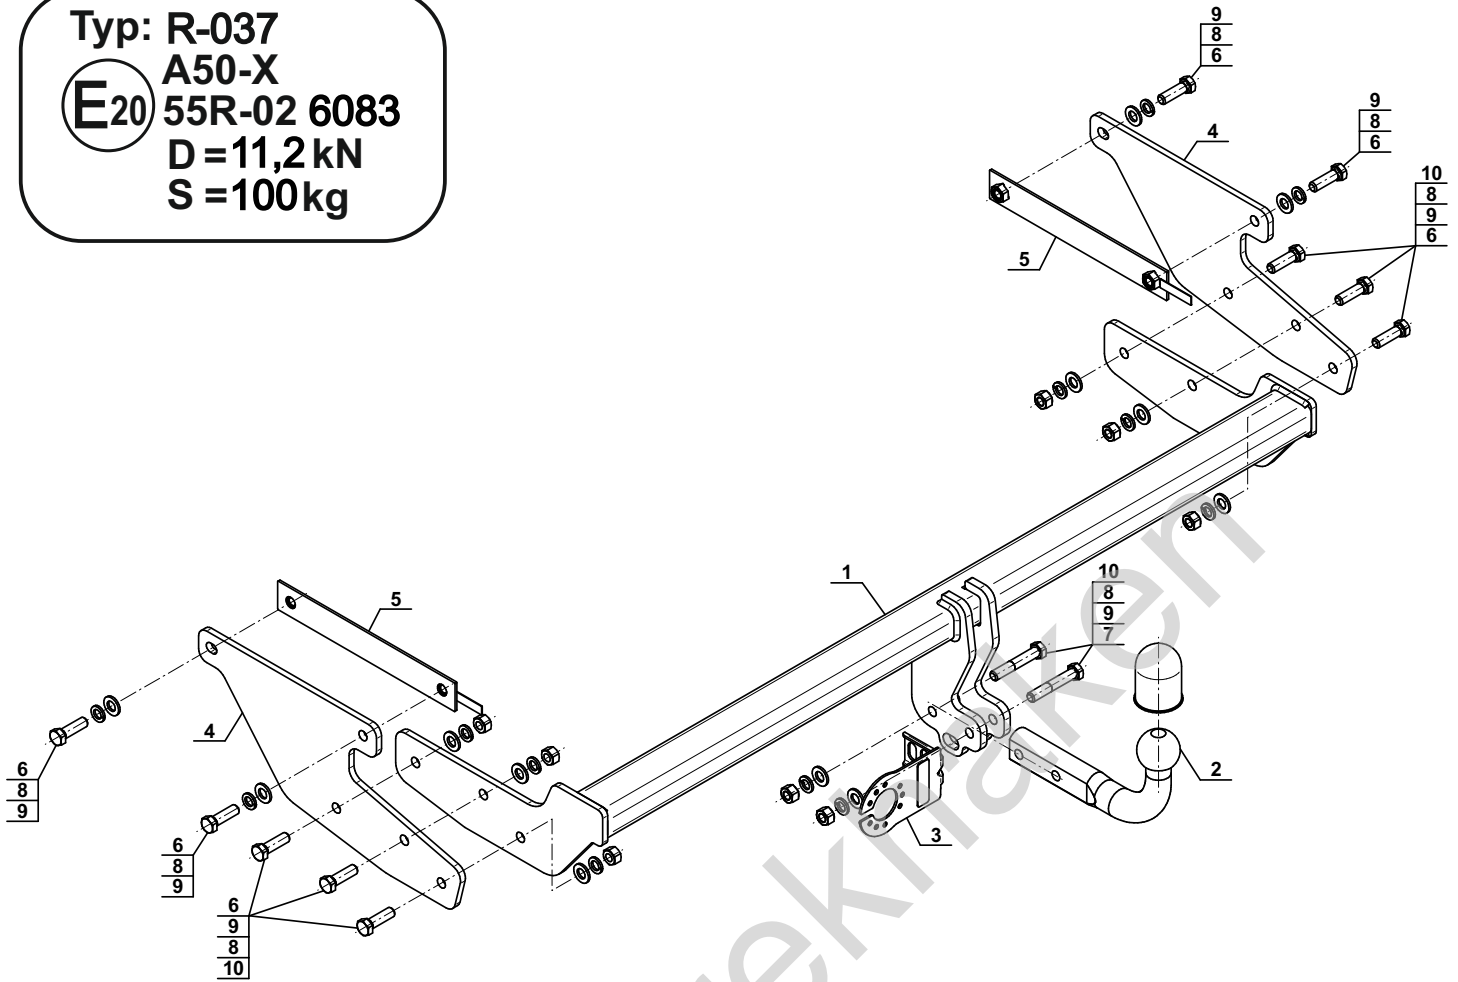

Renault Espace V

(2015 - 2021)

R-037

- PL** **Zaczep Kulowy** Instrukcja montażu i eksploatacji
- GB** **Tow bar** Installation and operating instructions
- D** **Die Anhängerkupplung** Montage- und Gebrauchsanleitung
- ES** **Gancho de remolque** Las instrucciones de instalación y de operación
- RU** **Фаркоп** Инструкция по установке и эксплуатации ТСУ
- FR** **Attelage** Notice de montage et d'utilisation
- IT** **Gancio traino** Istruzioni di montaggio
- CZ** **Tažné zařízení** Návod na montáž a použití
- RO** **Cârlig de remorcare** Instrucția de montaj și exploatare
- SE** **Dragkulan** Monterings- och bruksanvisningar.

YES NO

YES NO

Typ: R-037

A50-X

E20 55R-02 6083

D = 11,2 kN

S = 100kg

1		x1
2		x1
3		x1
4		x2
5		x2

6		M12x40	(PN/M-82105) (8.8)	x10
7		M12x70	(PN/M-82101) (8.8)	x2
8		Ø12,2		x12
9		Ø13,0		x12
10		M12 (8)		x8

8.8	
M6 - 10 (Nm)	M12 - 85 (Nm)
M8 - 25 (Nm)	M14 - 135 (Nm)
M10 - 50 (Nm)	M16 - 200 (Nm)

1

2

3

4

5

6

7

8

9

10

11