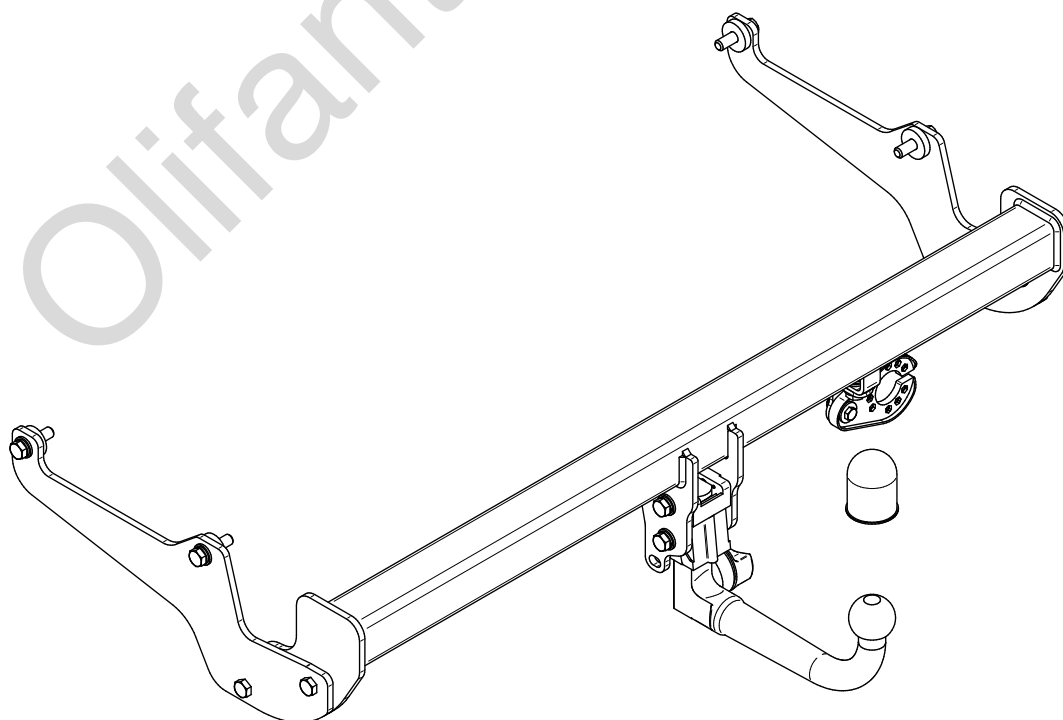

Renault Arkana (LCM_)

(08/2019 - →)

R-011

- PL** **Urządzenie sprzęgające** Instrukcja montażu i eksploatacji
- GB** **Coupling device** Installation and operating instructions
- D** **Kupplungsvorrichtung** Montage- und Gebrauchsanleitung
- ES** **Del dispositivo de acoplamiento** Las instrucciones de instalación y de operación
- RU** **Тягово-сцепное устройство** Инструкция по установке и эксплуатации
- FR** **Dispositif d'accouplement** Notice de montage et d'utilisation
- IT** **Dispositivo accoppiamento** Istruzioni di montaggio
- CZ** **Spojovacího zařízení Tažné** Návod na montáž a použití
- RO** **Dispozitiv de cuplare** Instrucția de montaj și exploatare
- SE** **Kopplingsanordningens** Monterings- och bruksanvisningar.

YES NO

YES NO

Typ: R-011

F

E20 55R-02 6333

D = 8,8 kN

S = 85 kg

1		x1
2		x1
(ACS-6021)		
3		x1
4		x1
(CZ-050.00)		
5		x2

6		Ø35/Ø12,5x8	x4
7		M12x25 (PN/M-82105) (8.8)	x4
8		M12x40 (PN/M-82105) (8.8)	x5
9		M12x45 (PN/M-82105) (8.8)	x4
10		Ø12,2	x13
11		Ø13,0	x14
12		M12 (8)	x5

8.8	
M6 - 10 (Nm)	M12 - 85 (Nm)
M8 - 25 (Nm)	M14 - 135 (Nm)
M10 - 50 (Nm)	M16 - 200 (Nm)