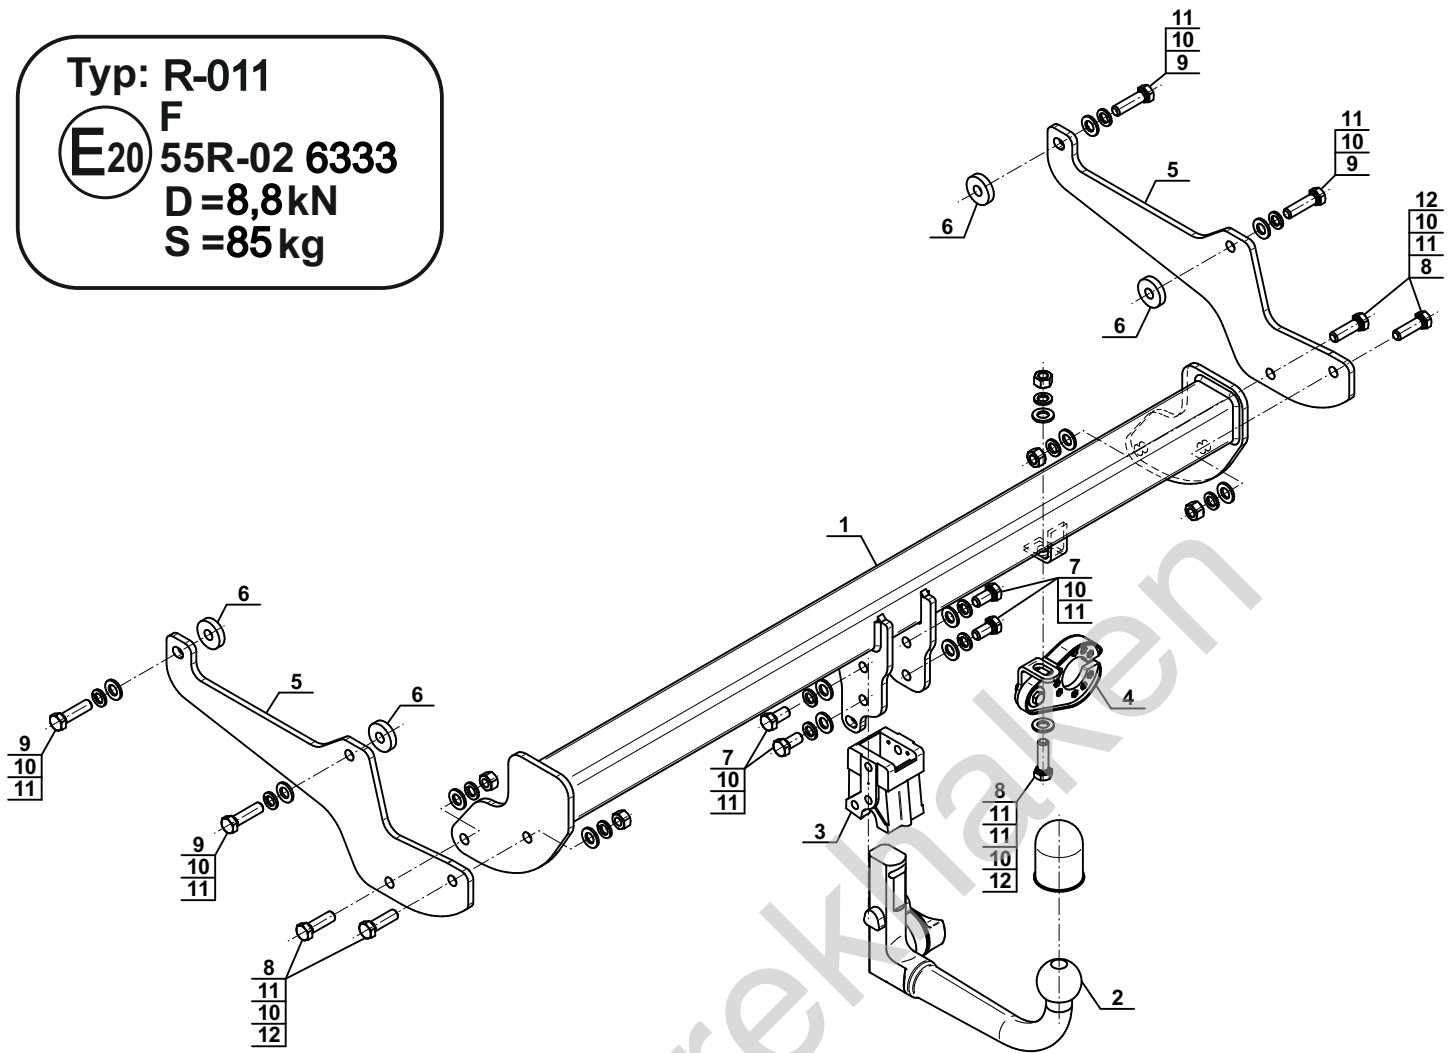

Renault Arkana (LCM_)

(08/2019 - →)

R-011

- PL** **Urządzenie sprzęgające** Instrukcja montażu i eksploatacji
- GB** **Coupling device** Installation and operating instructions
- D** **Kupplungsvorrichtung** Montage- und Gebrauchsanleitung
- ES** **Del dispositivo de acoplamiento** Las instrucciones de instalación y de operación
- RU** **Тягово-сцепное устройство** Инструкция по установке и эксплуатации
- FR** **Dispositif d'accouplement** Notice de montage et d'utilisation
- IT** **Dispositivo accoppiamento** Istruzioni di montaggio
- CZ** **Spojovacího zařízení Tažné** Návod na montáž a použití
- RO** **Dispozitiv de cuplare** Instrucția de montaj și exploatare
- SE** **Kopplingsanordningens** Monterings- och bruksanvisningar.

YES NO

YES NO

Typ: R-011

F

E20 55R-02 6333

D = 8,8 kN

S = 85 kg

1		x1
2		x1
(ACS-6021)		
3		x1
4		x1
(CZ-050.00)		
5		x2

6		Ø35/Ø12,5x8	x4
7		M12x25 (PN/M-82105) (8.8)	x4
8		M12x40 (PN/M-82105) (8.8)	x5
9		M12x45 (PN/M-82105) (8.8)	x4
10		Ø12,2	x13
11		Ø13,0	x14
12		M12 (8)	x5

8.8	
M6 - 10 (Nm)	M12 - 85 (Nm)
M8 - 25 (Nm)	M14 - 135 (Nm)
M10 - 50 (Nm)	M16 - 200 (Nm)

1

2

3

4

5

6

13

14