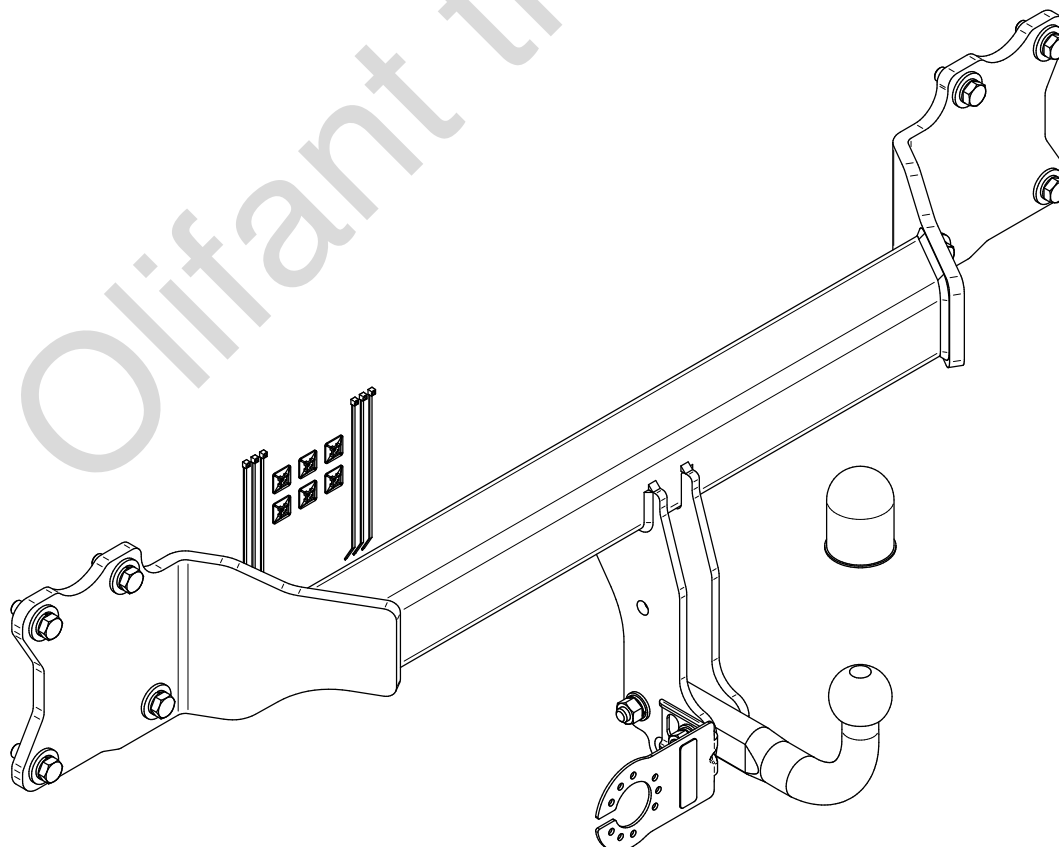

SE **Dragkulan** Monterings- och bruksanvisningar.

YES

NO

YES

NO

Typ: P-200

A50-X

E20 55R-02 6007-01

D = 16,5kN

S = 200kg

4		Ø30/Ø12,5x3	x8
5		M12x1,5x35 (PN/M-82105) (8.8)	x8
6		M12x65 (PN/M-82101) (8.8)	x2
7		Ø12,2	x10
8		Ø13,0	x2
9		M12 (8)	x2
10		CH-022.02	x6
11		160x2,5	x6

OPTION

	1x		M12x35	1x		Ø12,2
	1x		Ø13,0	1x		M12
(CZ-050.00)						