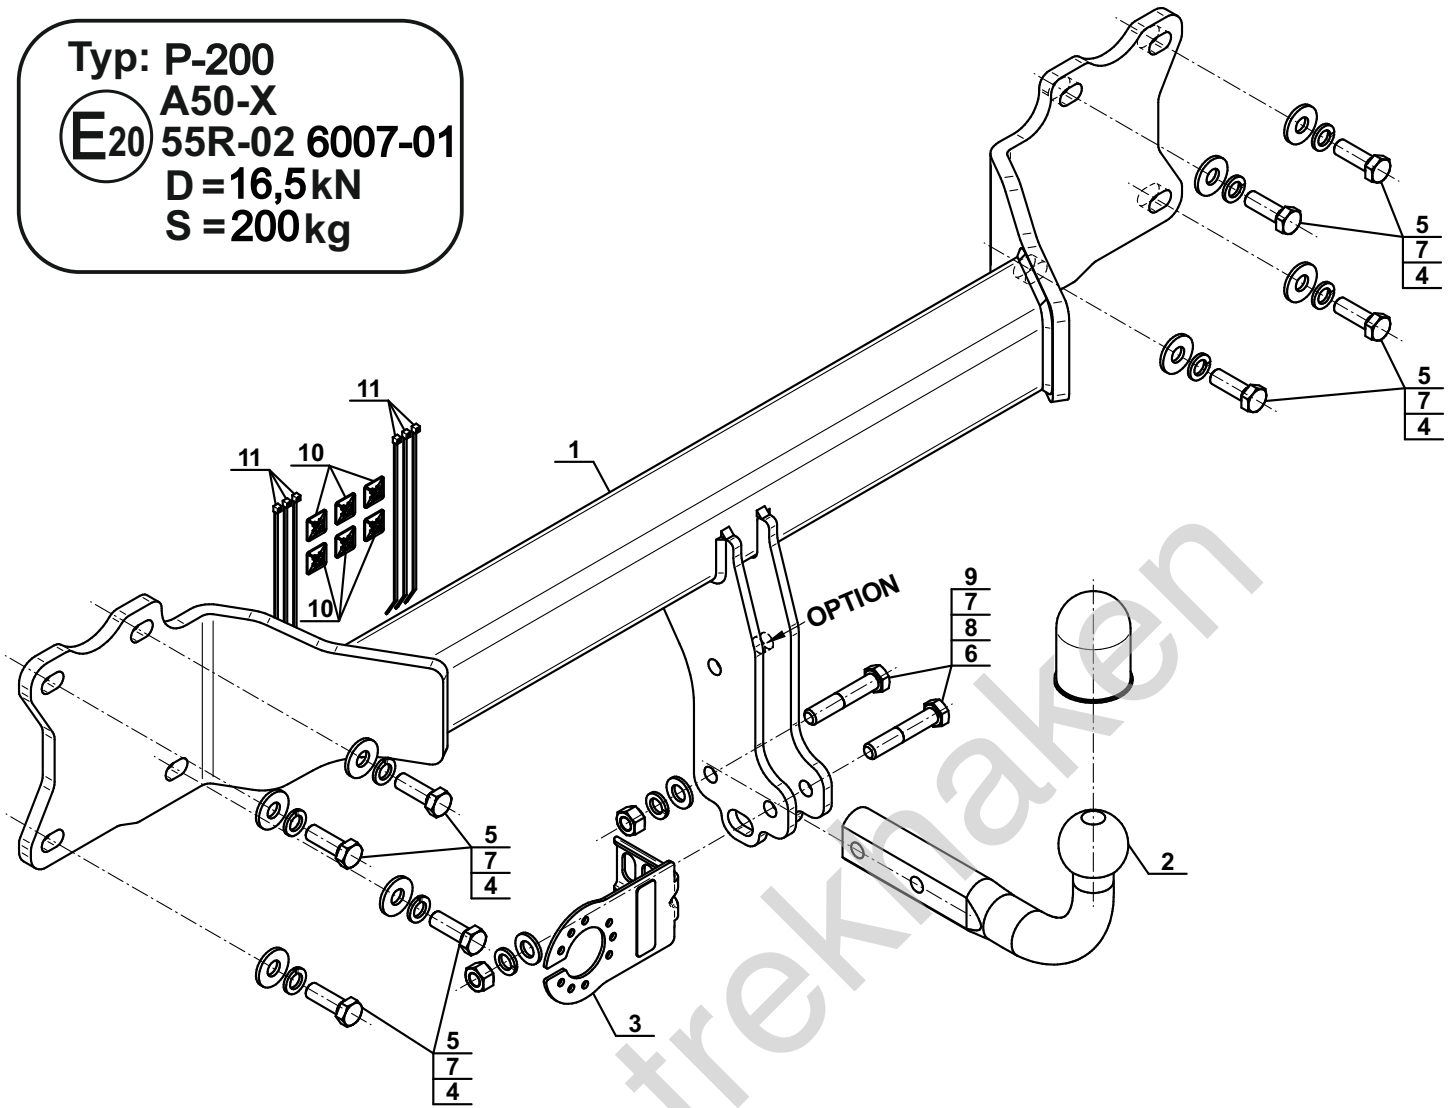

SE **Dragkulan** Monterings- och bruksanvisningar.

YES

NO

YES

NO

Typ: P-200

A50-X

E20 55R-02 6007-01

D = 16,5kN

S = 200kg

4		Ø30/Ø12,5x3	x8
5		M12x1,5x35 (PN/M-82105) (8.8)	x8
6		M12x65 (PN/M-82101) (8.8)	x2
7		Ø12,2	x10
8		Ø13,0	x2
9		M12 (8)	x2
10		CH-022.02	x6
11		160x2,5	x6

OPTION

	1x		M12x35	1x		Ø12,2
	1x		Ø13,0	1x		M12
(CZ-050.00)						