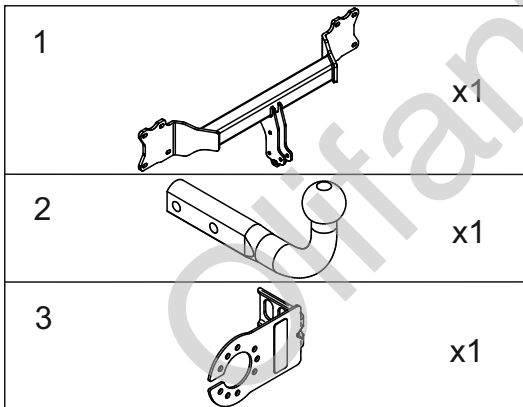

SE **Dragkulan** Monterings- och bruksanvisningar.

YES

NO

YES

NO

Typ: P-200

A50-X

E20 55R-02 6007-01

D = 16,5kN

S = 200kg

4		Ø30/Ø12,5x3	x8
5		M12x1,5x35 (PN/M-82105) (8.8)	x8
6		M12x65 (PN/M-82101) (8.8)	x2
7		Ø12,2	x10
8		Ø13,0	x2
9		M12 (8)	x2
10		CH-022.02	x6
11		160x2,5	x6

OPTION

	1x		M12x35	1x		Ø12,2
	1x		Ø13,0	1x		M12
(CZ-050.00)						