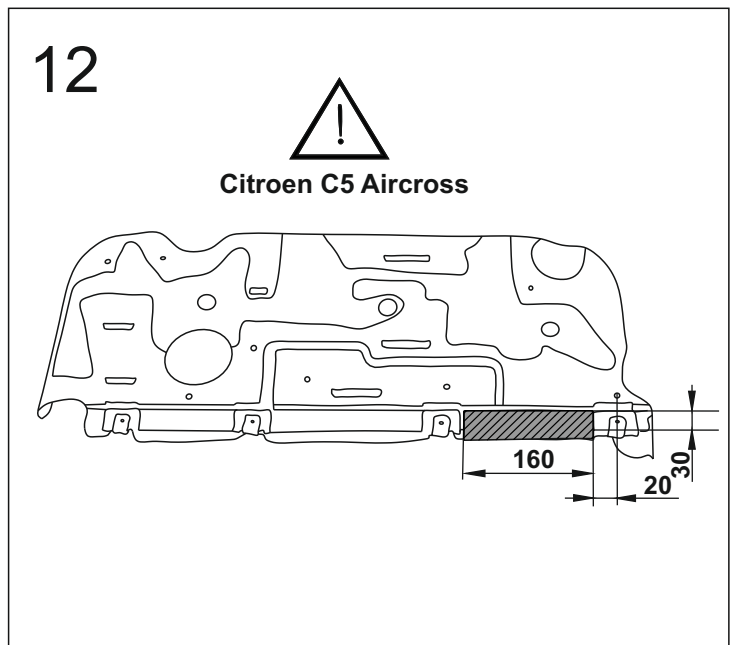

**Peugeot 3008 II (~~Hybrid~~)**  
**Citroen C5 Aircross (A\_)**  
**(~~Hybrid~~)**

**(2016 - →)**  
**(11/2018 - →)**

**P-062**

- PL** **Zaczep Kulowy** Instrukcja montażu i eksploatacji
- GB** **Tow bar** Installation and operating instructions
- D** **Die Anhängerkupplung** Montage- und Gebrauchsanleitung
- ES** **Gancho de remolque** Las instrucciones de instalación y de operación
- RU** **Фаркоп** Инструкция по установке и эксплуатации ТСУ
- FR** **Attelage** Notice de montage et d'utilisation
- IT** **Gancio traino** Istruzioni di montaggio
- CZ** **Tažné zařízení** Návod na montáž a použití
- RO** **Cârlig de remorcare** Instrucția de montaj și exploatare
- SE** **Dragkulan** Monterings- och bruksanvisningar.

YES  NO

YES  NO

Typ: P-062  
 A50-X  
 (E20) 55R-01 5211  
 D = 10,1kN  
 S = 90kg

1		x1
2		x1
3		x1
4		x1

5			x1
6		Ø24/Ø8,5x2	x10
7		Ø30/Ø10,5x3	x4
8		M8x35 (PN/M-82105) (8.8)	x2
9		M8x45 (PN/M-82105) (8.8)	x4
10		M12x35 (PN/M-82105) (8.8)	x4
11		M12x65 (PN/M-82101) (8.8)	x2
12		Ø8,2	x6
13		Ø10,2	x4
14		Ø12,2	x6
15		Ø13,0	x6
16		M8 (8)	x4
17		M10 (8)	x4
18		M12 (8)	x6

**OPTION**

	1x		M12x35	1x		Ø12,2
	1x		Ø13,0	1x		M12

(CZ-050.00)

8.8	
M6 - 10 (Nm)	M12 - 85 (Nm)
M8 - 25 (Nm)	M14 - 135 (Nm)
M10 - 50 (Nm)	M16 - 200 (Nm)