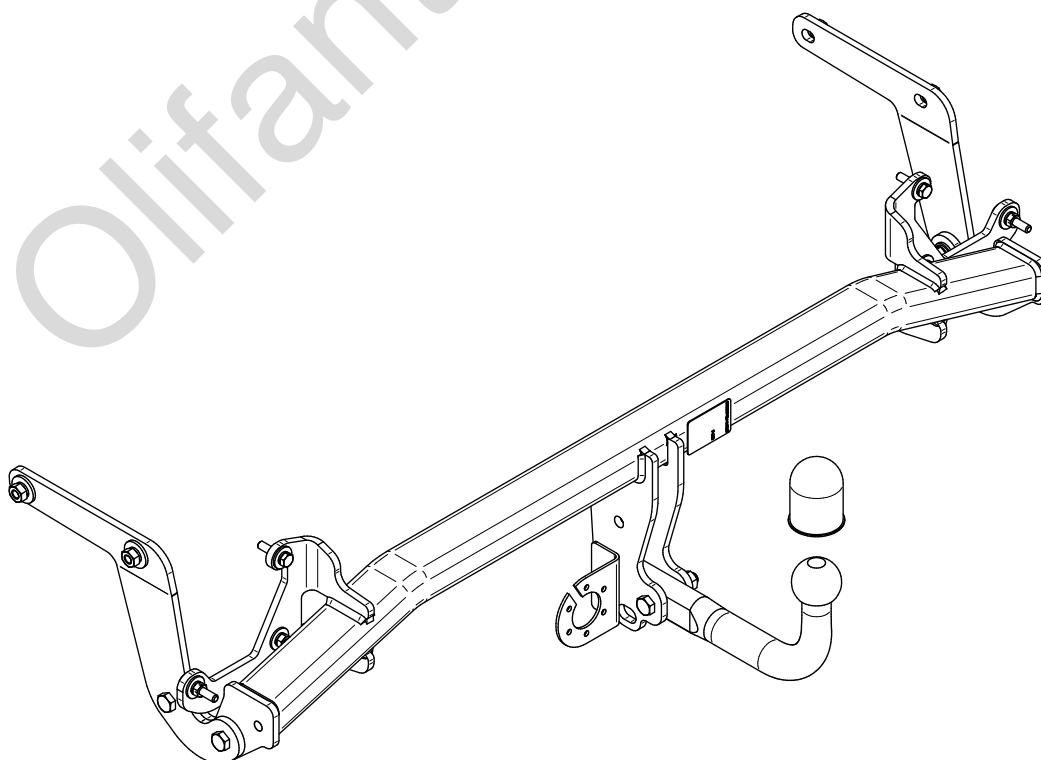

**Peugeot 3008 II (~~Hybrid~~)**  
**Citroen C5 Aircross (A\_)**  
**(~~Hybrid~~)**

**(2016 - →)**  
**(11/2018 - →)**

**P-062**

- PL** **Zaczep Kulowy** Instrukcja montażu i eksploatacji
- GB** **Tow bar** Installation and operating instructions
- D** **Die Anhängerkupplung** Montage- und Gebrauchsanleitung
- ES** **Gancho de remolque** Las instrucciones de instalación y de operación
- RU** **Фаркоп** Инструкция по установке и эксплуатации ТСУ
- FR** **Attelage** Notice de montage et d'utilisation
- IT** **Gancio traino** Istruzioni di montaggio
- CZ** **Tažné zařízení** Návod na montáž a použití
- RO** **Cârlig de remorcare** Instrucția de montaj și exploatare
- SE** **Dragkulan** Monterings- och bruksanvisningar.

YES  NO

YES  NO

Typ: P-062  
 A50-X  
 (E20) 55R-01 5211  
 D = 10,1kN  
 S = 90kg

1		x1
2		x1
3		x1
4		x1

5			x1
6		Ø24/Ø8,5x2	x10
7		Ø30/Ø10,5x3	x4
8		M8x35 (PN/M-82105) (8.8)	x2
9		M8x45 (PN/M-82105) (8.8)	x4
10		M12x35 (PN/M-82105) (8.8)	x4
11		M12x65 (PN/M-82101) (8.8)	x2
12		Ø8,2	x6
13		Ø10,2	x4
14		Ø12,2	x6
15		Ø13,0	x6
16		M8 (8)	x4
17		M10 (8)	x4
18		M12 (8)	x6

**OPTION**

	1x		M12x35	1x		Ø12,2
	1x		Ø13,0	1x		M12

(CZ-050.00)

8.8	
M6 - 10 (Nm)	M12 - 85 (Nm)
M8 - 25 (Nm)	M14 - 135 (Nm)
M10 - 50 (Nm)	M16 - 200 (Nm)