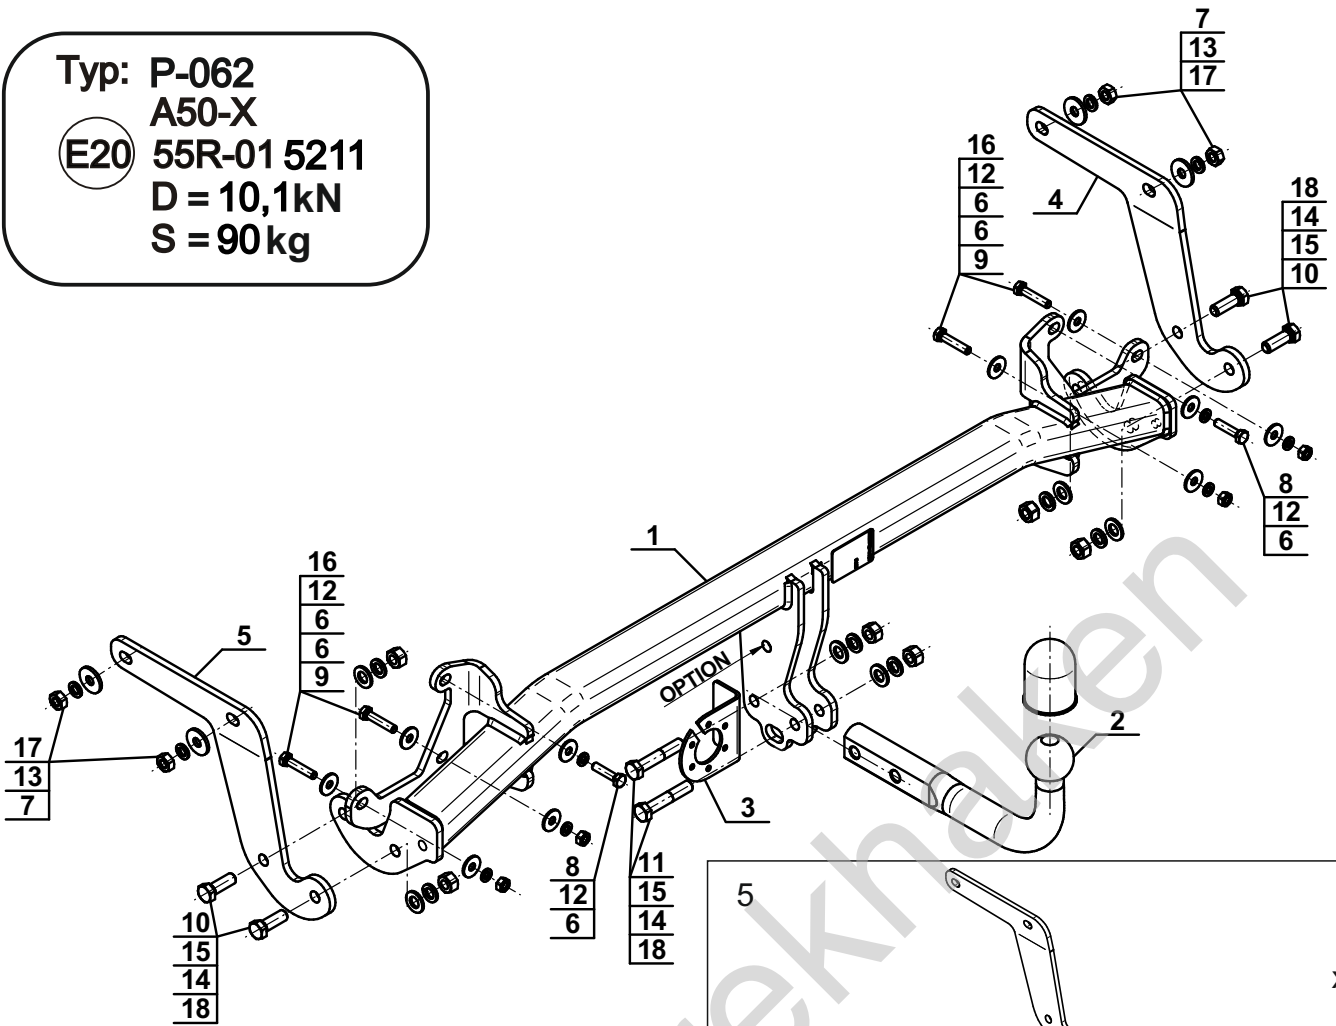

**Peugeot 3008 II (~~Hybrid~~)**  
**Citroen C5 Aircross (A\_)**  
**(~~Hybrid~~)**

**(2016 - →)**  
**(11/2018 - →)**

**P-062**

- PL** **Zaczep Kulowy** Instrukcja montażu i eksploatacji
- GB** **Tow bar** Installation and operating instructions
- D** **Die Anhängerkupplung** Montage- und Gebrauchsanleitung
- ES** **Gancho de remolque** Las instrucciones de instalación y de operación
- RU** **Фаркоп** Инструкция по установке и эксплуатации ТСУ
- FR** **Attelage** Notice de montage et d'utilisation
- IT** **Gancio traino** Istruzioni di montaggio
- CZ** **Tažné zařízení** Návod na montáž a použití
- RO** **Cârlig de remorcare** Instrucția de montaj și exploatare
- SE** **Dragkulan** Monterings- och bruksanvisningar.

YES  NO

YES  NO

Typ: P-062  
 A50-X  
 (E20) 55R-01 5211  
 D = 10,1kN  
 S = 90kg

1		x1
2		x1
3		x1
4		x1

5			x1
6		Ø24/Ø8,5x2	x10
7		Ø30/Ø10,5x3	x4
8		M8x35 (PN/M-82105) (8.8)	x2
9		M8x45 (PN/M-82105) (8.8)	x4
10		M12x35 (PN/M-82105) (8.8)	x4
11		M12x65 (PN/M-82101) (8.8)	x2
12		Ø8,2	x6
13		Ø10,2	x4
14		Ø12,2	x6
15		Ø13,0	x6
16		M8 (8)	x4
17		M10 (8)	x4
18		M12 (8)	x6

**OPTION**

	1x		M12x35	1x		Ø12,2
	1x		Ø13,0	1x		M12

(CZ-050.00)

8.8	
M6 - 10 (Nm)	M12 - 85 (Nm)
M8 - 25 (Nm)	M14 - 135 (Nm)
M10 - 50 (Nm)	M16 - 200 (Nm)