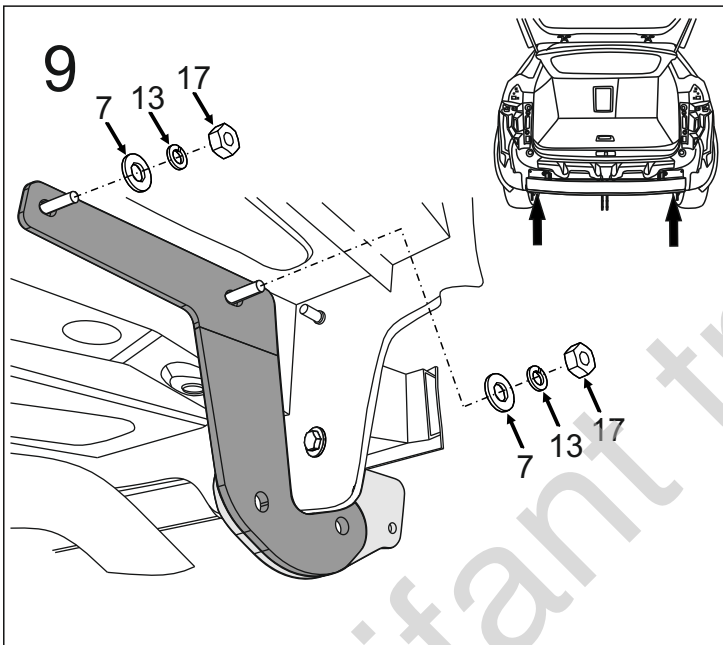

**Peugeot 3008 II (~~Hybrid~~)**  
**Citroen C5 Aircross (A\_)**  
**(~~Hybrid~~)**

**(2016 - →)**  
**(11/2018 - →)**

**P-062**

- PL** **Zaczep Kulowy** Instrukcja montażu i eksploatacji
- GB** **Tow bar** Installation and operating instructions
- D** **Die Anhängerkupplung** Montage- und Gebrauchsanleitung
- ES** **Gancho de remolque** Las instrucciones de instalación y de operación
- RU** **Фаркоп** Инструкция по установке и эксплуатации ТСУ
- FR** **Attelage** Notice de montage et d'utilisation
- IT** **Gancio traino** Istruzioni di montaggio
- CZ** **Tažné zařízení** Návod na montáž a použití
- RO** **Cârlig de remorcare** Instrucția de montaj și exploatare
- SE** **Dragkulan** Monterings- och bruksanvisningar.

YES  NO

YES  NO

Typ: P-062  
 A50-X  
 (E20) 55R-01 5211  
 D = 10,1kN  
 S = 90kg

1		x1
2		x1
3		x1
4		x1

5			x1
6		Ø24/Ø8,5x2	x10
7		Ø30/Ø10,5x3	x4
8		M8x35 (PN/M-82105) (8.8)	x2
9		M8x45 (PN/M-82105) (8.8)	x4
10		M12x35 (PN/M-82105) (8.8)	x4
11		M12x65 (PN/M-82101) (8.8)	x2
12		Ø8,2	x6
13		Ø10,2	x4
14		Ø12,2	x6
15		Ø13,0	x6
16		M8 (8)	x4
17		M10 (8)	x4
18		M12 (8)	x6

**OPTION**

	1x		M12x35	1x		Ø12,2
	1x		Ø13,0	1x		M12

(CZ-050.00)

8.8	
M6 - 10 (Nm)	M12 - 85 (Nm)
M8 - 25 (Nm)	M14 - 135 (Nm)
M10 - 50 (Nm)	M16 - 200 (Nm)