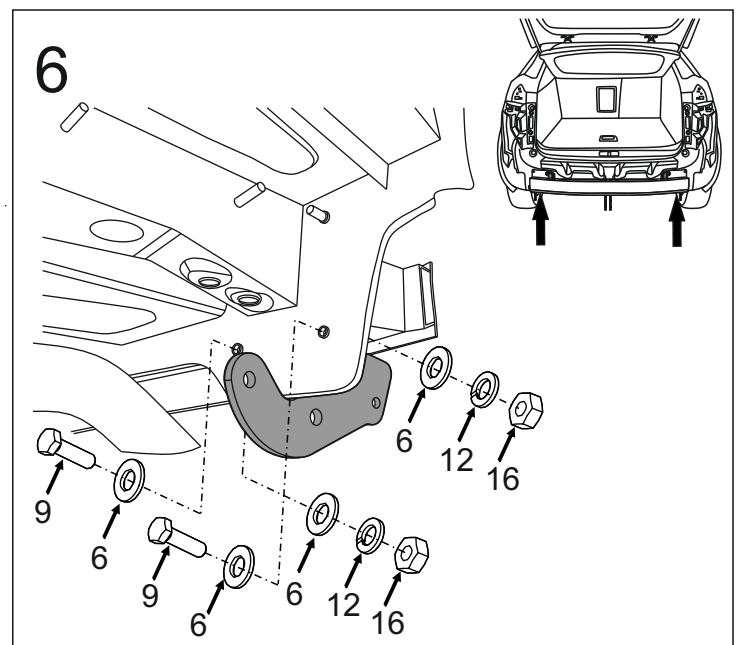

**Peugeot 3008 II (~~Hybrid~~)**  
**Citroen C5 Aircross (A\_)**  
**(~~Hybrid~~)**

**(2016 - →)**  
**(11/2018 - →)**

**P-062**

- PL** **Zaczep Kulowy** Instrukcja montażu i eksploatacji
- GB** **Tow bar** Installation and operating instructions
- D** **Die Anhängerkupplung** Montage- und Gebrauchsanleitung
- ES** **Gancho de remolque** Las instrucciones de instalación y de operación
- RU** **Фаркоп** Инструкция по установке и эксплуатации ТСУ
- FR** **Attelage** Notice de montage et d'utilisation
- IT** **Gancio traino** Istruzioni di montaggio
- CZ** **Tažné zařízení** Návod na montáž a použití
- RO** **Cârlig de remorcare** Instrucția de montaj și exploatare
- SE** **Dragkulan** Monterings- och bruksanvisningar.

YES  NO

YES  NO

Typ: P-062  
 A50-X  
 (E20) 55R-01 5211  
 D = 10,1kN  
 S = 90kg

1		x1
2		x1
3		x1
4		x1

5			x1
6		Ø24/Ø8,5x2	x10
7		Ø30/Ø10,5x3	x4
8		M8x35 (PN/M-82105) (8.8)	x2
9		M8x45 (PN/M-82105) (8.8)	x4
10		M12x35 (PN/M-82105) (8.8)	x4
11		M12x65 (PN/M-82101) (8.8)	x2
12		Ø8,2	x6
13		Ø10,2	x4
14		Ø12,2	x6
15		Ø13,0	x6
16		M8 (8)	x4
17		M10 (8)	x4
18		M12 (8)	x6

**OPTION**

	1x		M12x35	1x		Ø12,2
	1x		Ø13,0	1x		M12

(CZ-050.00)

8.8	
M6 - 10 (Nm)	M12 - 85 (Nm)
M8 - 25 (Nm)	M14 - 135 (Nm)
M10 - 50 (Nm)	M16 - 200 (Nm)