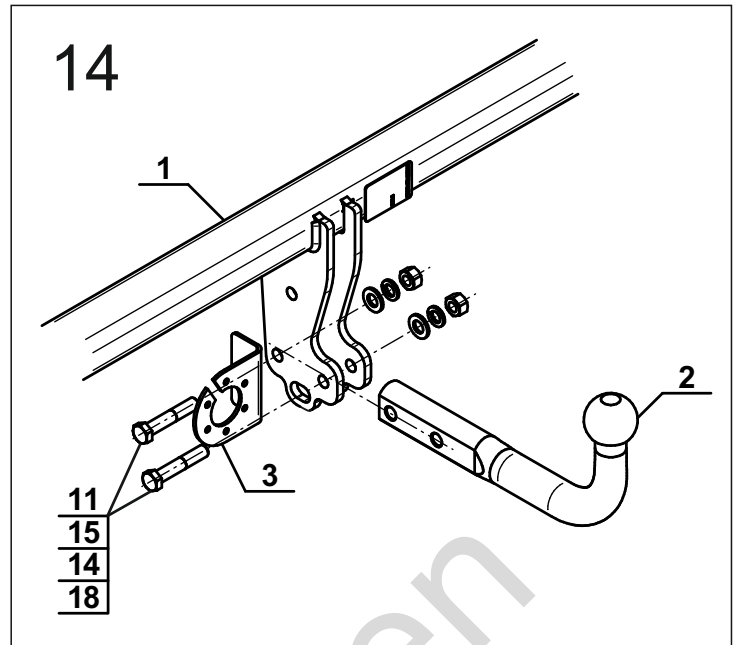

**Peugeot 3008 II (~~Hybrid~~)**  
**Citroen C5 Aircross (A\_)**  
**(~~Hybrid~~)**

**(2016 - →)**  
**(11/2018 - →)**

**P-062**

- PL** **Zaczep Kulowy** Instrukcja montażu i eksploatacji
- GB** **Tow bar** Installation and operating instructions
- D** **Die Anhängerkupplung** Montage- und Gebrauchsanleitung
- ES** **Gancho de remolque** Las instrucciones de instalación y de operación
- RU** **Фаркоп** Инструкция по установке и эксплуатации ТСУ
- FR** **Attelage** Notice de montage et d'utilisation
- IT** **Gancio traino** Istruzioni di montaggio
- CZ** **Tažné zařízení** Návod na montáž a použití
- RO** **Cârlig de remorcare** Instrucția de montaj și exploatare
- SE** **Dragkulan** Monterings- och bruksanvisningar.

YES  NO

YES  NO

Typ: P-062  
 A50-X  
 (E20) 55R-01 5211  
 D = 10,1kN  
 S = 90kg

1		x1
2		x1
3		x1
4		x1

5			x1
6		Ø24/Ø8,5x2	x10
7		Ø30/Ø10,5x3	x4
8		M8x35 (PN/M-82105) (8.8)	x2
9		M8x45 (PN/M-82105) (8.8)	x4
10		M12x35 (PN/M-82105) (8.8)	x4
11		M12x65 (PN/M-82101) (8.8)	x2
12		Ø8,2	x6
13		Ø10,2	x4
14		Ø12,2	x6
15		Ø13,0	x6
16		M8 (8)	x4
17		M10 (8)	x4
18		M12 (8)	x6

**OPTION**

	1x		M12x35	1x		Ø12,2
	1x		Ø13,0	1x		M12

(CZ-050.00)

8.8	
M6 - 10 (Nm)	M12 - 85 (Nm)
M8 - 25 (Nm)	M14 - 135 (Nm)
M10 - 50 (Nm)	M16 - 200 (Nm)