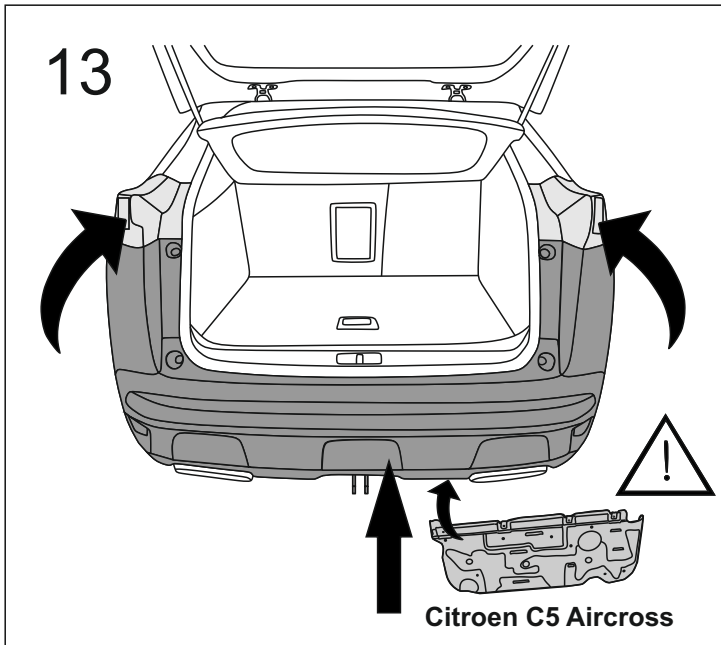

**Peugeot 3008 II (~~Hybrid~~)**  
**Citroen C5 Aircross (A\_)**  
**(~~Hybrid~~)**

**(2016 - →)**  
**(11/2018 - →)**

**P-062**

- PL** **Zaczep Kulowy** Instrukcja montażu i eksploatacji
- GB** **Tow bar** Installation and operating instructions
- D** **Die Anhängerkupplung** Montage- und Gebrauchsanleitung
- ES** **Gancho de remolque** Las instrucciones de instalación y de operación
- RU** **Фаркоп** Инструкция по установке и эксплуатации ТСУ
- FR** **Attelage** Notice de montage et d'utilisation
- IT** **Gancio traino** Istruzioni di montaggio
- CZ** **Tažné zařízení** Návod na montáž a použití
- RO** **Cârlig de remorcare** Instrucția de montaj și exploatare
- SE** **Dragkulan** Monterings- och bruksanvisningar.

**OPTION**

	1x		M12x35	1x		Ø12,2
	1x		Ø13,0	1x		M12

(CZ-050.00)

8.8	
M6 - 10 (Nm)	M12 - 85 (Nm)
M8 - 25 (Nm)	M14 - 135 (Nm)
M10 - 50 (Nm)	M16 - 200 (Nm)