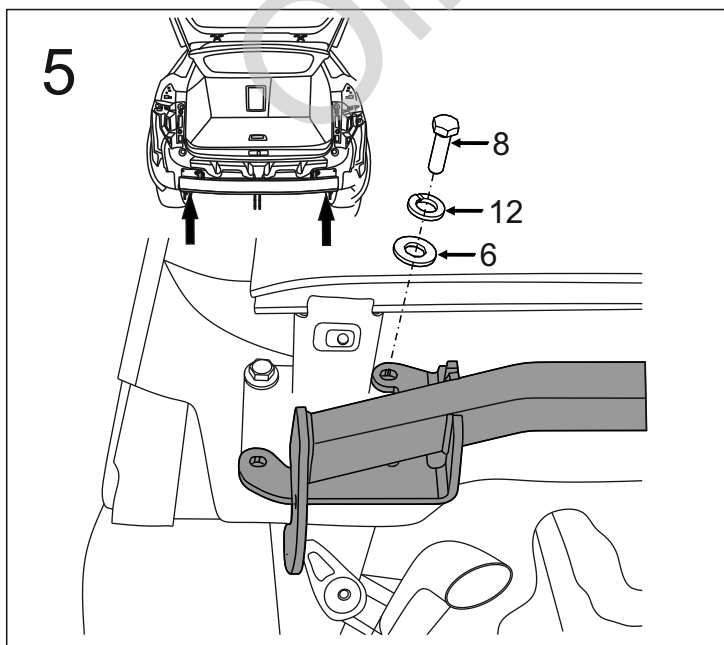

**Peugeot 3008 II (~~Hybrid~~)**  
**Citroen C5 Aircross (A\_)**  
**(~~Hybrid~~)**

**(2016 - →)**  
**(11/2018 - →)**

**P-062**

- PL** **Zaczep Kulowy** Instrukcja montażu i eksploatacji
- GB** **Tow bar** Installation and operating instructions
- D** **Die Anhängerkupplung** Montage- und Gebrauchsanleitung
- ES** **Gancho de remolque** Las instrucciones de instalación y de operación
- RU** **Фаркоп** Инструкция по установке и эксплуатации ТСУ
- FR** **Attelage** Notice de montage et d'utilisation
- IT** **Gancio traino** Istruzioni di montaggio
- CZ** **Tažné zařízení** Návod na montáž a použití
- RO** **Cârlig de remorcare** Instrucția de montaj și exploatare
- SE** **Dragkulan** Monterings- och bruksanvisningar.

YES  NO

YES  NO

Typ: P-062  
 A50-X  
 (E20) 55R-01 5211  
 D = 10,1kN  
 S = 90kg

1		x1
2		x1
3		x1
4		x1

5			x1
6		Ø24/Ø8,5x2	x10
7		Ø30/Ø10,5x3	x4
8		M8x35 (PN/M-82105) (8.8)	x2
9		M8x45 (PN/M-82105) (8.8)	x4
10		M12x35 (PN/M-82105) (8.8)	x4
11		M12x65 (PN/M-82101) (8.8)	x2
12		Ø8,2	x6
13		Ø10,2	x4
14		Ø12,2	x6
15		Ø13,0	x6
16		M8 (8)	x4
17		M10 (8)	x4
18		M12 (8)	x6

**OPTION**

	1x		M12x35	1x		Ø12,2
	1x		Ø13,0	1x		M12

(CZ-050.00)

8.8	
M6 - 10 (Nm)	M12 - 85 (Nm)
M8 - 25 (Nm)	M14 - 135 (Nm)
M10 - 50 (Nm)	M16 - 200 (Nm)