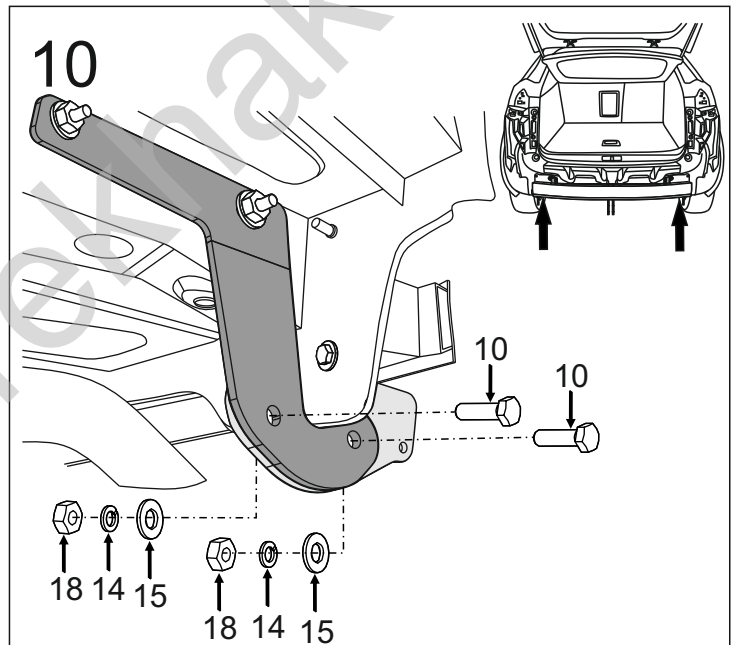

**Peugeot 3008 II (~~Hybrid~~)**  
**Citroen C5 Aircross (A\_)**  
**(~~Hybrid~~)**

**(2016 - →)**  
**(11/2018 - →)**

**P-062**

- PL** **Zaczep Kulowy** Instrukcja montażu i eksploatacji
- GB** **Tow bar** Installation and operating instructions
- D** **Die Anhängerkupplung** Montage- und Gebrauchsanleitung
- ES** **Gancho de remolque** Las instrucciones de instalación y de operación
- RU** **Фаркоп** Инструкция по установке и эксплуатации ТСУ
- FR** **Attelage** Notice de montage et d'utilisation
- IT** **Gancio traino** Istruzioni di montaggio
- CZ** **Tažné zařízení** Návod na montáž a použití
- RO** **Cârlig de remorcare** Instrucția de montaj și exploatare
- SE** **Dragkulan** Monterings- och bruksanvisningar.

YES  NO

YES  NO

Typ: P-062  
 A50-X  
 (E20) 55R-01 5211  
 D = 10,1kN  
 S = 90kg

1		x1
2		x1
3		x1
4		x1

5			x1
6		Ø24/Ø8,5x2	x10
7		Ø30/Ø10,5x3	x4
8		M8x35 (PN/M-82105) (8.8)	x2
9		M8x45 (PN/M-82105) (8.8)	x4
10		M12x35 (PN/M-82105) (8.8)	x4
11		M12x65 (PN/M-82101) (8.8)	x2
12		Ø8,2	x6
13		Ø10,2	x4
14		Ø12,2	x6
15		Ø13,0	x6
16		M8 (8)	x4
17		M10 (8)	x4
18		M12 (8)	x6

**OPTION**

	1x		M12x35	1x		Ø12,2
	1x		Ø13,0	1x		M12

(CZ-050.00)

8.8	
M6 - 10 (Nm)	M12 - 85 (Nm)
M8 - 25 (Nm)	M14 - 135 (Nm)
M10 - 50 (Nm)	M16 - 200 (Nm)