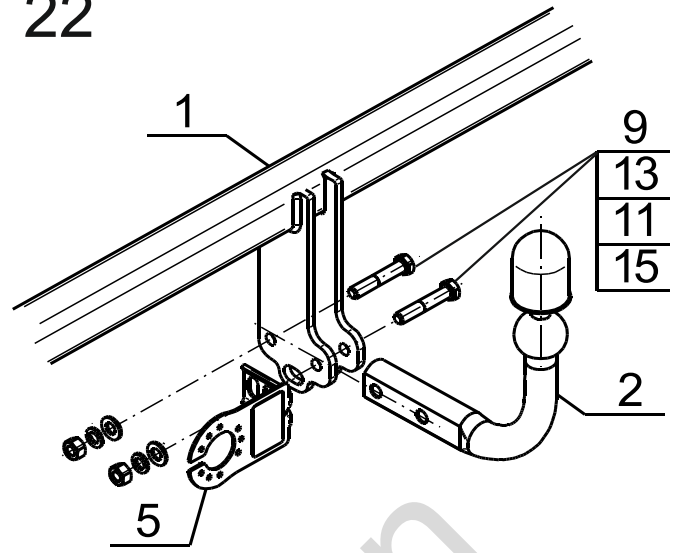

CZ Tažné zařízení Návod na montáž a použití

RO Cârlig de remorcare Instrucția de montaj și exploatare

SE Dragkulan Monterings- och bruksanvisningar.

YES

NO

YES

NO

Typ: O-234
 A50-X
 E20 55R-01 3109
 D = 9,9 kN
 S = 75 kg

5		x1
6	35x35x5/Ø10,5	x4
7	M10x30 (PN/M-82105) (8.8)	x4
8	M12x35 (PN/M-82105) (8.8)	x4
9	M12x65 (PN/M-82101) (8.8)	x2
10	Ø10,2	x8
11	Ø12,2	x6
12	Ø10,5	x4
13	Ø13,0	x6
14	M10 (8)	x4
15	M12 (8)	x6

8.8	
M6 - 10 (Nm)	M12 - 85 (Nm)
M8 - 25 (Nm)	M14 - 135 (Nm)
M10 - 50 (Nm)	M16 - 200 (Nm)

5
↓
22

11

12

13

14

21

22

Olifant trekhaken