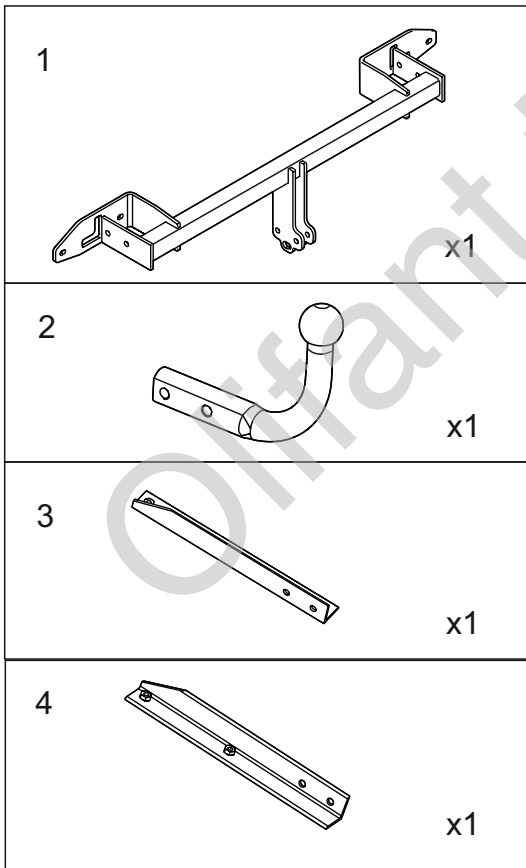

CZ Tažné zařízení Návod na montáž a použití

RO Cârlig de remorcare Instrucția de montaj și exploatare

SE Dragkulan Monterings- och bruksanvisningar.

YES

NO

YES

NO

Typ: O-234
 A50-X
 E20 55R-01 3109
 D = 9,9 kN
 S = 75 kg

5		x1
6	35x35x5/Ø10,5	x4
7	M10x30 (PN/M-82105) (8.8)	x4
8	M12x35 (PN/M-82105) (8.8)	x4
9	M12x65 (PN/M-82101) (8.8)	x2
10	Ø10,2	x8
11	Ø12,2	x6
12	Ø10,5	x4
13	Ø13,0	x6
14	M10 (8)	x4
15	M12 (8)	x6

8.8	
M6 - 10 (Nm)	M12 - 85 (Nm)
M8 - 25 (Nm)	M14 - 135 (Nm)
M10 - 50 (Nm)	M16 - 200 (Nm)