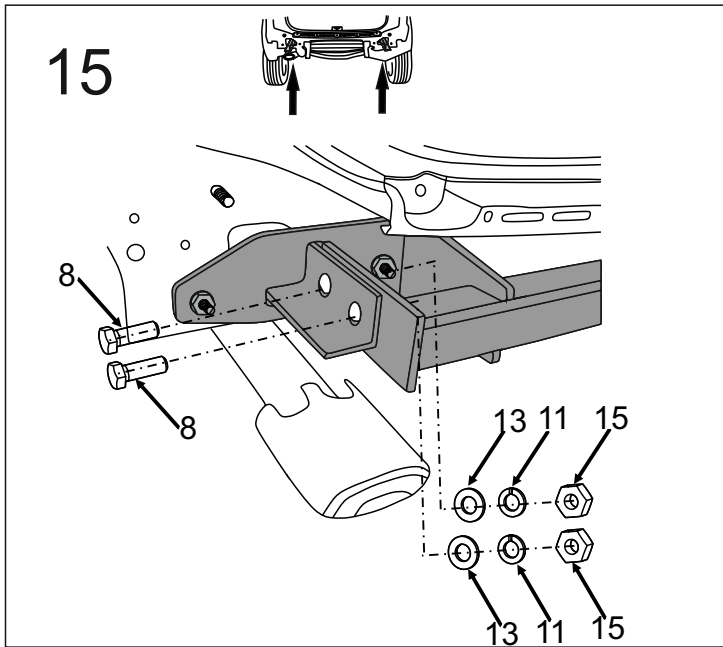

CZ Tažné zařízení Návod na montáž a použití

RO Cârlig de remorcare Instrucția de montaj și exploatare

SE Dragkulan Monterings- och bruksanvisningar.

YES

NO

YES

NO

Typ: O-234
 A50-X
 E20 55R-01 3109
 D = 9,9 kN
 S = 75 kg

5		x1
6	35x35x5/Ø10,5	x4
7	M10x30 (PN/M-82105) (8.8)	x4
8	M12x35 (PN/M-82105) (8.8)	x4
9	M12x65 (PN/M-82101) (8.8)	x2
10	Ø10,2	x8
11	Ø12,2	x6
12	Ø10,5	x4
13	Ø13,0	x6
14	M10 (8)	x4
15	M12 (8)	x6

8.8	
M6 - 10 (Nm)	M12 - 85 (Nm)
M8 - 25 (Nm)	M14 - 135 (Nm)
M10 - 50 (Nm)	M16 - 200 (Nm)

5
↓
22

11

12

13

14

21

22

Olifant trekhaken