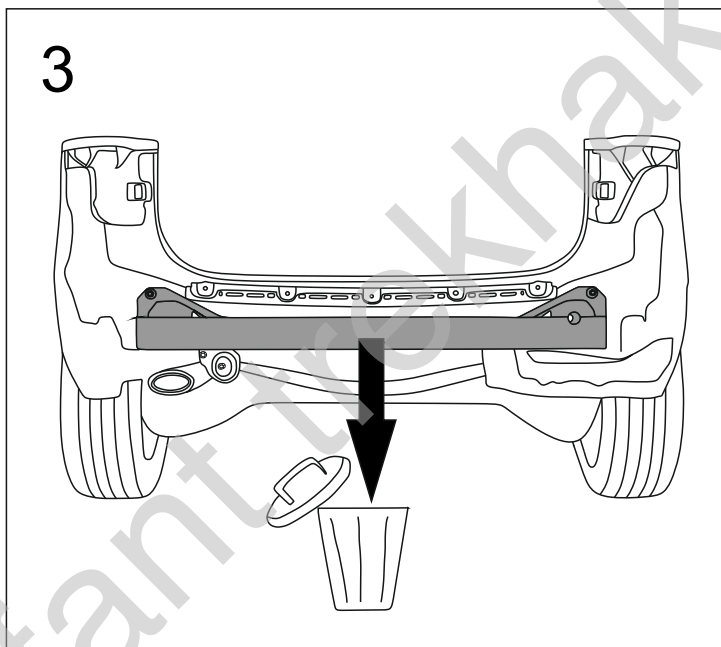

CZ Tažné zařízení Návod na montáž a použití

RO Cârlig de remorcare Instrucția de montaj și exploatare

SE Dragkulan Monterings- och bruksanvisningar.

YES

NO

YES

NO

Typ: O-234
 A50-X
 E20 55R-01 3109
 D = 9,9 kN
 S = 75 kg

5		x1
6	35x35x5/Ø10,5	x4
7	M10x30 (PN/M-82105) (8.8)	x4
8	M12x35 (PN/M-82105) (8.8)	x4
9	M12x65 (PN/M-82101) (8.8)	x2
10	Ø10,2	x8
11	Ø12,2	x6
12	Ø10,5	x4
13	Ø13,0	x6
14	M10 (8)	x4
15	M12 (8)	x6

8.8	
M6 - 10 (Nm)	M12 - 85 (Nm)
M8 - 25 (Nm)	M14 - 135 (Nm)
M10 - 50 (Nm)	M16 - 200 (Nm)