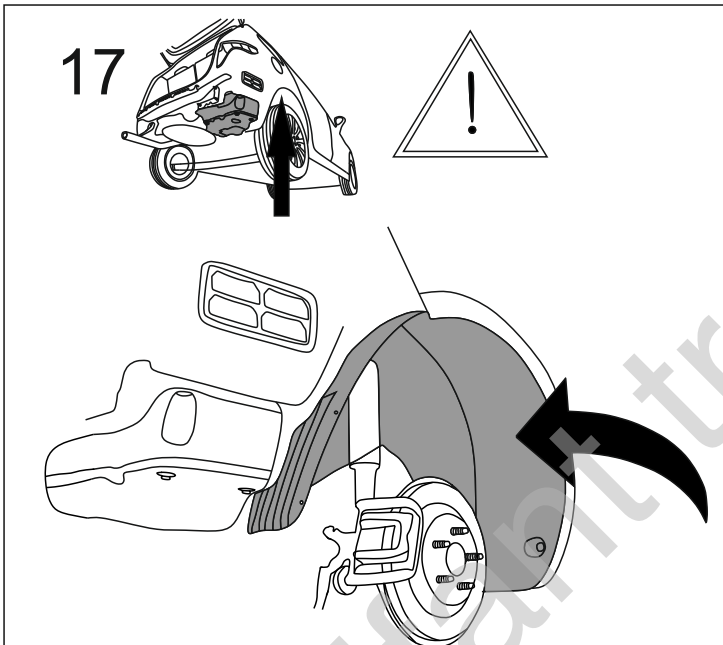

ES Gancho de remolque Las instrucciones de instalación y de operación

RU Фаркоп Инструкция по установке и эксплуатации ТСУ

FR Attelage Notice de montage et d'utilisation

IT Gancio traino Istruzioni di montaggio

CZ Tažné zařízení Návod na montáž a použití

RO Cârlig de remorcare Instrucția de montaj și exploatare

SE Dragkulan Monterings- och bruksanvisningar.

YES

NO

YES

NO

Typ: O-234
 A50-X
 E20 55R-01 3109
 D = 9,9 kN
 S = 75 kg

5
↓
22

11

12

13

14

21

22

Olifant trekhaken