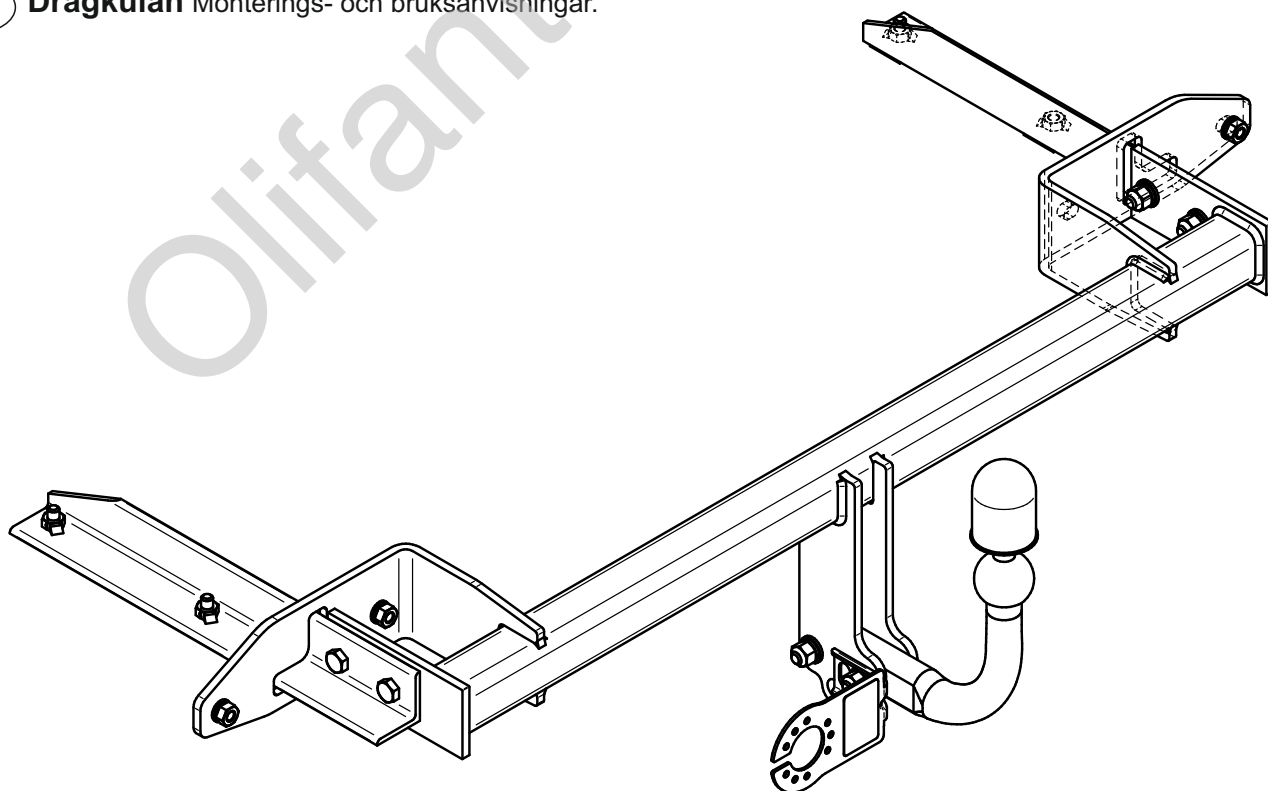

CZ Tažné zařízení Návod na montáž a použití

RO Cârlig de remorcare Instrucția de montaj și exploatare

SE Dragkulan Monterings- och bruksanvisningar.

YES

NO

YES

NO

Typ: O-234
 A50-X
 E20 55R-01 3109
 D = 9,9 kN
 S = 75 kg

5		x1
6	35x35x5/Ø10,5	x4
7	M10x30 (PN/M-82105) (8.8)	x4
8	M12x35 (PN/M-82105) (8.8)	x4
9	M12x65 (PN/M-82101) (8.8)	x2
10	Ø10,2	x8
11	Ø12,2	x6
12	Ø10,5	x4
13	Ø13,0	x6
14	M10 (8)	x4
15	M12 (8)	x6

8.8	
M6 - 10 (Nm)	M12 - 85 (Nm)
M8 - 25 (Nm)	M14 - 135 (Nm)
M10 - 50 (Nm)	M16 - 200 (Nm)