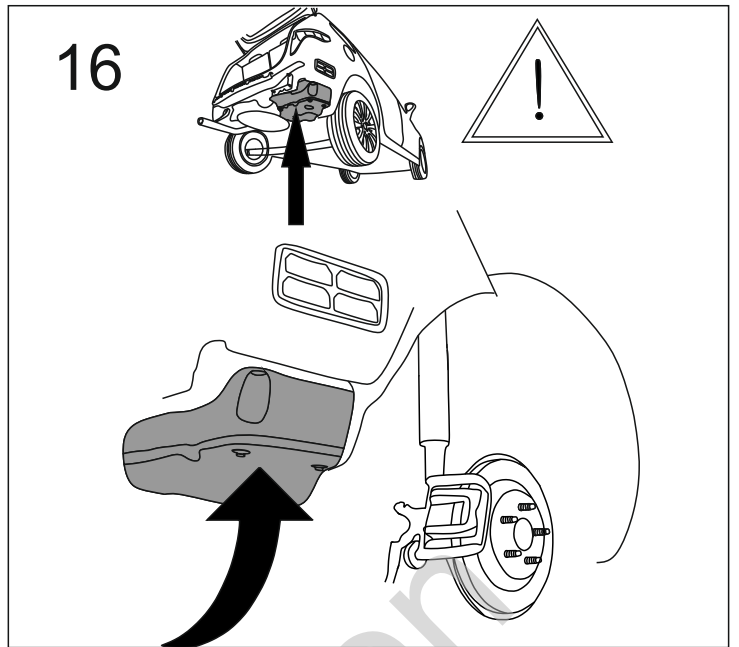

ES Gancho de remolque Las instrucciones de instalación y de operación

RU Фаркоп Инструкция по установке и эксплуатации ТСУ

FR Attelage Notice de montage et d'utilisation

IT Gancio traino Istruzioni di montaggio

CZ Tažné zařízení Návod na montáž a použití

RO Cârlig de remorcare Instrucția de montaj și exploatare

SE Dragkulan Monterings- och bruksanvisningar.

YES

NO

YES

NO

Typ: O-234
 A50-X
 E20 55R-01 3109
 D = 9,9 kN
 S = 75 kg

5
↓
22

11

12

13

14

21

22

Olifant trekhaken