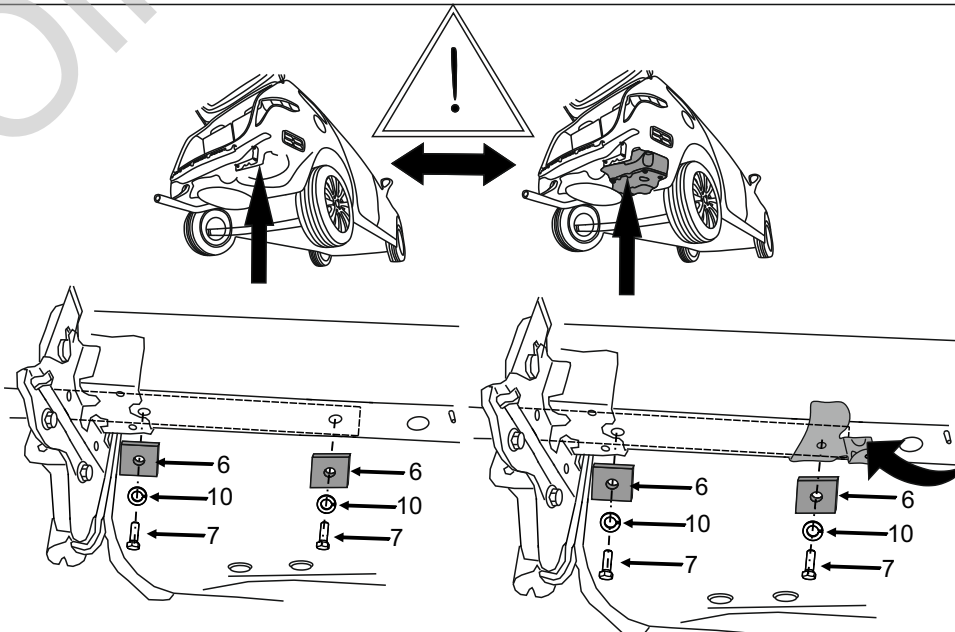

ES Gancho de remolque Las instrucciones de instalación y de operación

RU Фаркоп Инструкция по установке и эксплуатации ТСУ

FR Attelage Notice de montage et d'utilisation

IT Gancio traino Istruzioni di montaggio

CZ Tažné zařízení Návod na montáž a použití

RO Cârlig de remorcare Instrucția de montaj și exploatare

SE Dragkulan Monterings- och bruksanvisningar.

YES

NO

YES

NO

Typ: O-234
 A50-X
 E20 55R-01 3109
 D = 9,9 kN
 S = 75 kg

5		x1
6	35x35x5/Ø10,5	x4
7	M10x30 (PN/M-82105) (8.8)	x4
8	M12x35 (PN/M-82105) (8.8)	x4
9	M12x65 (PN/M-82101) (8.8)	x2
10	Ø10,2	x8
11	Ø12,2	x6
12	Ø10,5	x4
13	Ø13,0	x6
14	M10 (8)	x4
15	M12 (8)	x6

8.8	
M6 - 10 (Nm)	M12 - 85 (Nm)
M8 - 25 (Nm)	M14 - 135 (Nm)
M10 - 50 (Nm)	M16 - 200 (Nm)

5
↓
22

11

12

13

14

21

22

Olifant trekhaken