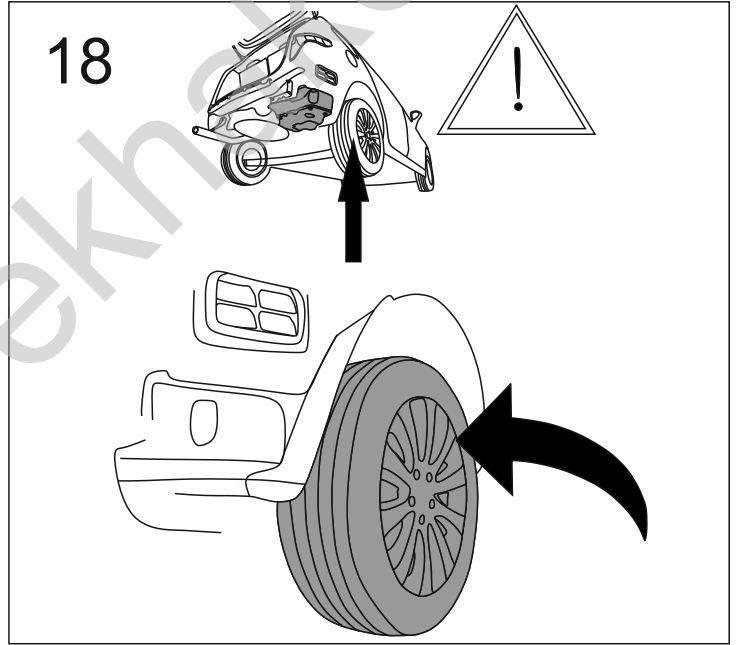

ES Gancho de remolque Las instrucciones de instalación y de operación

RU Фаркоп Инструкция по установке и эксплуатации ТСУ

FR Attelage Notice de montage et d'utilisation

IT Gancio traino Istruzioni di montaggio

CZ Tažné zařízení Návod na montáž a použití

RO Cârlig de remorcare Instrucția de montaj și exploatare

SE Dragkulan Monterings- och bruksanvisningar.

YES

NO

YES

NO

Typ: O-234
 A50-X
 E20 55R-01 3109
 D = 9,9 kN
 S = 75 kg

5
↓
22

11

12

13

14

21

22

Olifant trekhaken