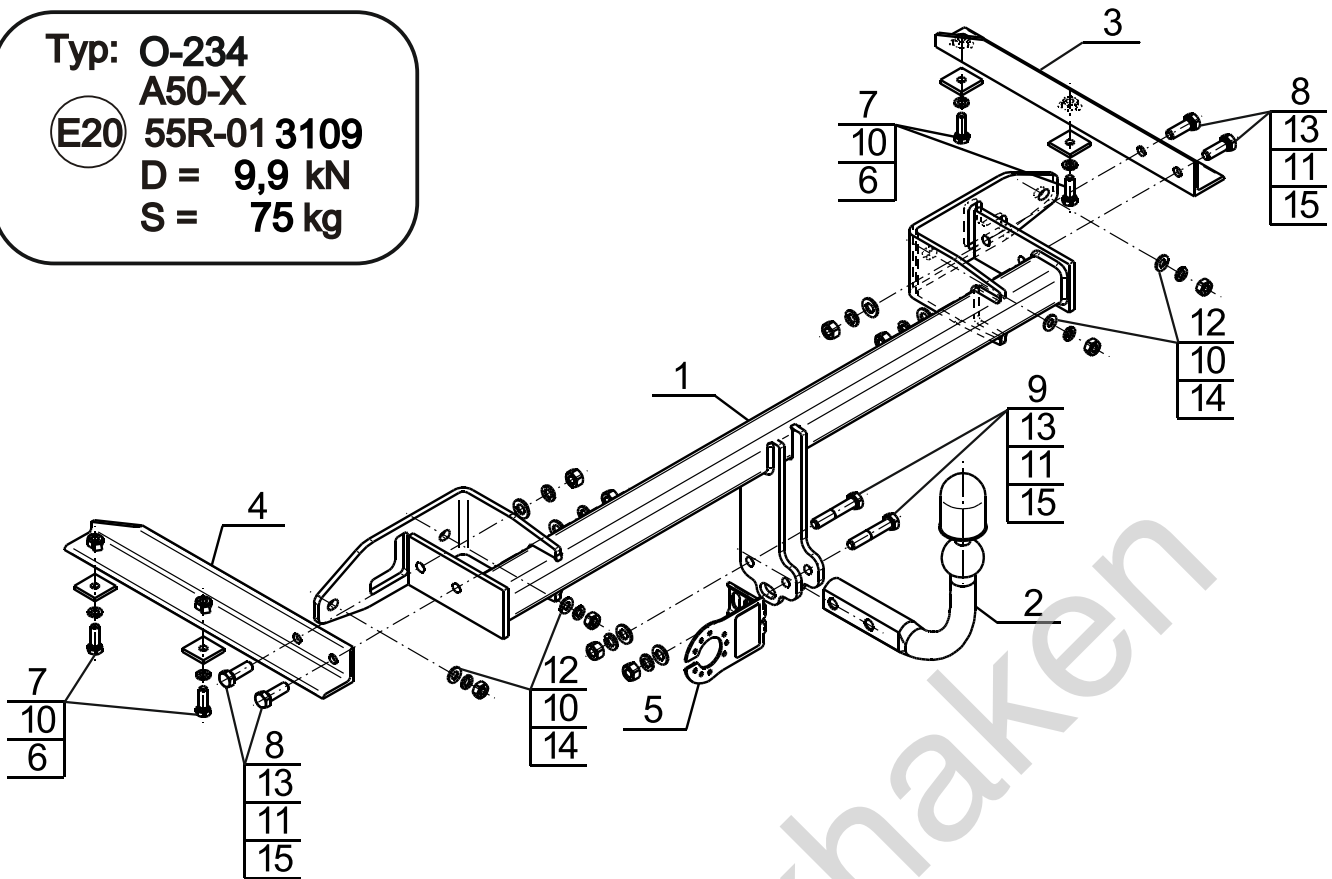

CZ Tažné zařízení Návod na montáž a použití

RO Cârlig de remorcare Instrucția de montaj și exploatare

SE Dragkulan Monterings- och bruksanvisningar.

YES

NO

YES

NO

Typ: O-234
 A50-X
 E20 55R-01 3109
 D = 9,9 kN
 S = 75 kg

5		x1
6	35x35x5/Ø10,5	x4
7	M10x30 (PN/M-82105) (8.8)	x4
8	M12x35 (PN/M-82105) (8.8)	x4
9	M12x65 (PN/M-82101) (8.8)	x2
10	Ø10,2	x8
11	Ø12,2	x6
12	Ø10,5	x4
13	Ø13,0	x6
14	M10 (8)	x4
15	M12 (8)	x6

8.8	
M6 - 10 (Nm)	M12 - 85 (Nm)
M8 - 25 (Nm)	M14 - 135 (Nm)
M10 - 50 (Nm)	M16 - 200 (Nm)