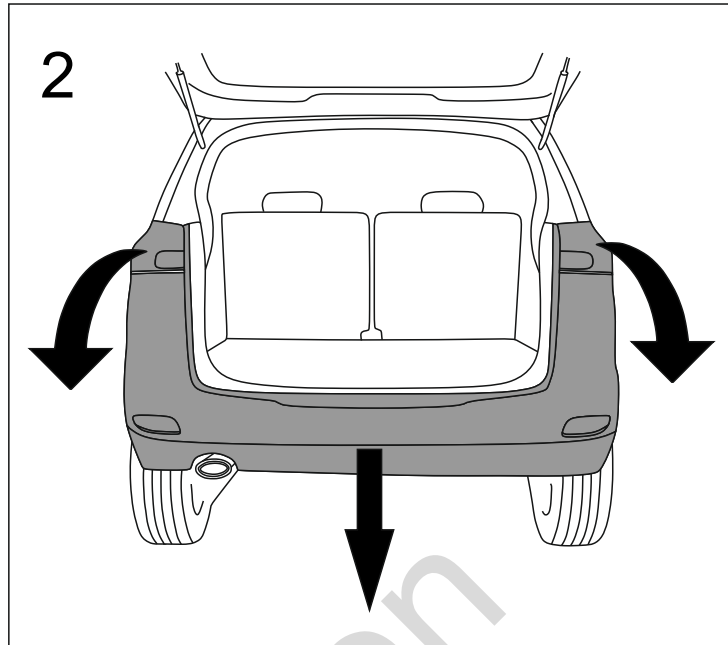

4

STEINHOF STEINHOF Sp. z o.o. Sp. K.	
Opel Zafira Tourer 5D (012012-)	
Cat. no: O-234	
Typ: O-234 A020-X 55R-01 3109 D = 9,24 kN S = 75 kg R = 1500 kg	

10	19
↓	↓
15	22

STEINHOF STEINHOF Sp. z o.o. Sp. K.	
Opel Zafira Tourer 5D (012012-)	
Cat. no: O-234	
Typ: O-234 A020-X 55R-01 3109 D = 9,24 kN S = 75 kg R = 1500 kg	

5
↓
22