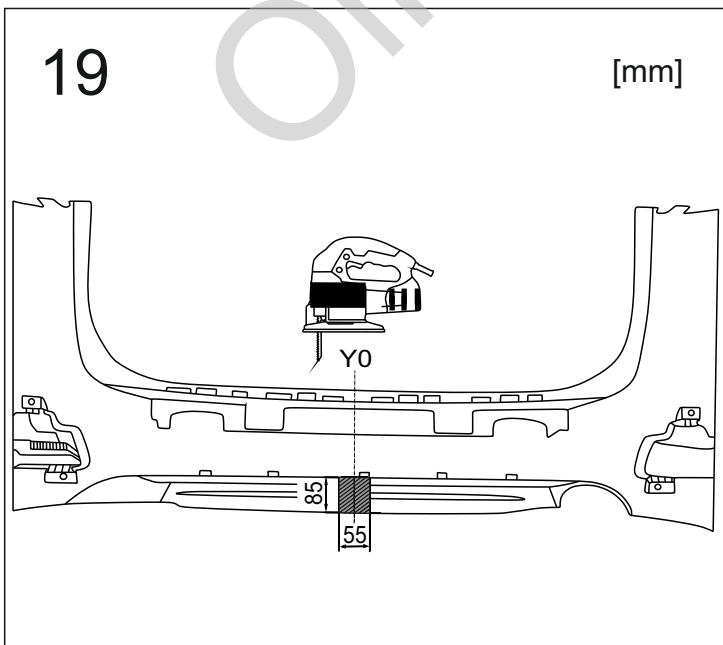

CZ Tažné zařízení Návod na montáž a použití

RO Cârlig de remorcare Instrucția de montaj și exploatare

SE Dragkulan Monterings- och bruksanvisningar.

YES

NO

YES

NO

Typ: O-234
 A50-X
 E20 55R-01 3109
 D = 9,9 kN
 S = 75 kg

5		x1
6	35x35x5/Ø10,5	x4
7	M10x30 (PN/M-82105) (8.8)	x4
8	M12x35 (PN/M-82105) (8.8)	x4
9	M12x65 (PN/M-82101) (8.8)	x2
10	Ø10,2	x8
11	Ø12,2	x6
12	Ø10,5	x4
13	Ø13,0	x6
14	M10 (8)	x4
15	M12 (8)	x6

8.8	
M6 - 10 (Nm)	M12 - 85 (Nm)
M8 - 25 (Nm)	M14 - 135 (Nm)
M10 - 50 (Nm)	M16 - 200 (Nm)

4

STEINHOF STEINHOF Sp. z o.o. Sp. K.	
Opel Zafira Tourer 5D (012012-)	
Cat. no: O-234	
Typ: O-234 A020-X 55R-01 3109 D = 9,24 kN S = 75 kg R = 1500 kg	

10	19
↓	↓
15	22

STEINHOF STEINHOF Sp. z o.o. Sp. K.	
Opel Zafira Tourer 5D (012012-)	
Cat. no: O-234	
Typ: O-234 A020-X 55R-01 3109 D = 9,24 kN S = 75 kg R = 1500 kg	

5
↓
22

11

12

13

14

21

22

Olifant trekhaken