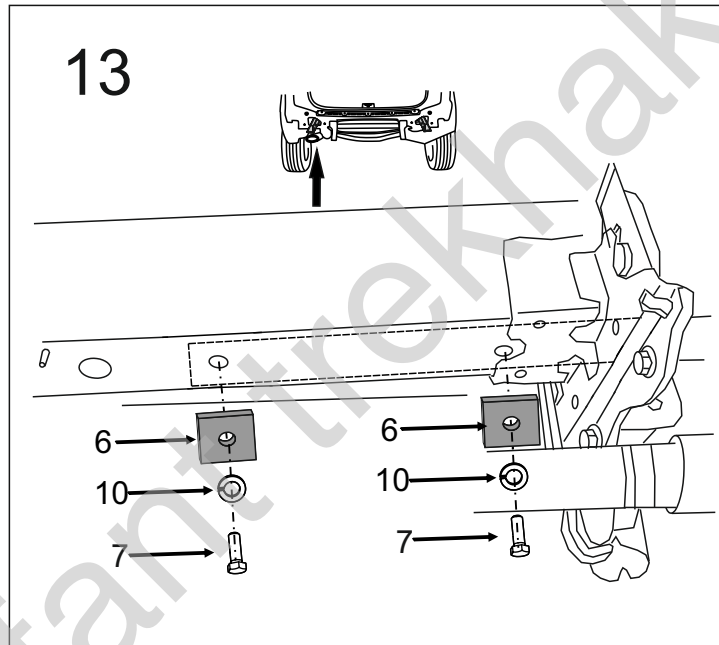

CZ Tažné zařízení Návod na montáž a použití

RO Cârlig de remorcare Instrucția de montaj și exploatare

SE Dragkulan Monterings- och bruksanvisningar.

YES

NO

YES

NO

Typ: O-234
 A50-X
 E20 55R-01 3109
 D = 9,9 kN
 S = 75 kg

5		x1
6	35x35x5/Ø10,5	x4
7	M10x30 (PN/M-82105) (8.8)	x4
8	M12x35 (PN/M-82105) (8.8)	x4
9	M12x65 (PN/M-82101) (8.8)	x2
10	Ø10,2	x8
11	Ø12,2	x6
12	Ø10,5	x4
13	Ø13,0	x6
14	M10 (8)	x4
15	M12 (8)	x6

8.8	
M6 - 10 (Nm)	M12 - 85 (Nm)
M8 - 25 (Nm)	M14 - 135 (Nm)
M10 - 50 (Nm)	M16 - 200 (Nm)

4

STEINHOF STEINHOF Sp. z o.o. Sp. K.	
Opel Zafira Tourer 5D (012012-)	
Cat. no: O-234	
Typ: O-234 A020-X 55R-01 3109 D = 9,24 kN S = 75 kg R = 1500 kg	

10	19
↓	↓
15	22

STEINHOF STEINHOF Sp. z o.o. Sp. K.	
Opel Zafira Tourer 5D (012012-)	
Cat. no: O-234	
Typ: O-234 A020-X 55R-01 3109 D = 9,24 kN S = 75 kg R = 1500 kg	

5
↓
22

11

12

13

14

21

22

Olifant trekhaken