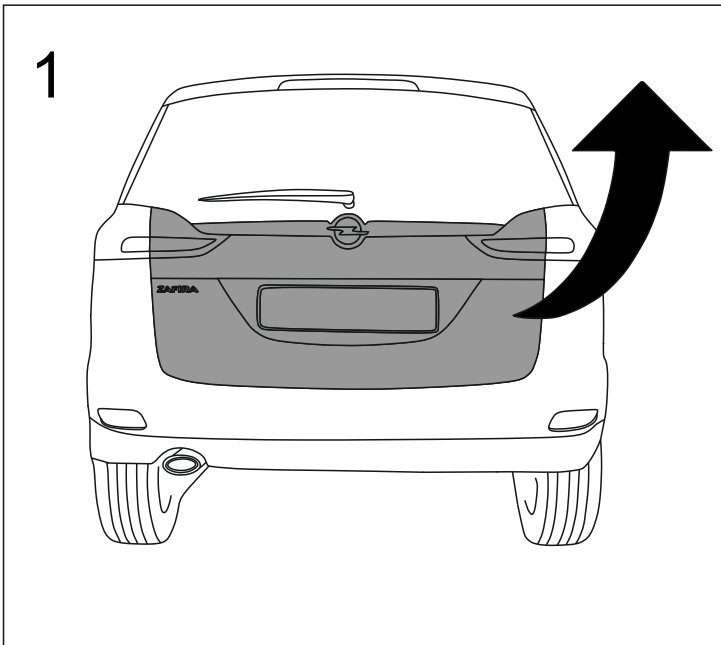

4

STEINHOF STEINHOF Sp. z o.o. Sp. K.	
Opel Zafira Tourer 5D (012012-)	
Cat. no: O-234	
Typ: O-234 A020-X 55R-01 3109 D = 9,24 kN S = 75 kg R = 1500 kg	

10	19
↓	↓
15	22

STEINHOF STEINHOF Sp. z o.o. Sp. K.	
Opel Zafira Tourer 5D (012012-)	
Cat. no: O-234	
Typ: O-234 A020-X 55R-01 3109 D = 9,24 kN S = 75 kg R = 1500 kg	

5
↓
22