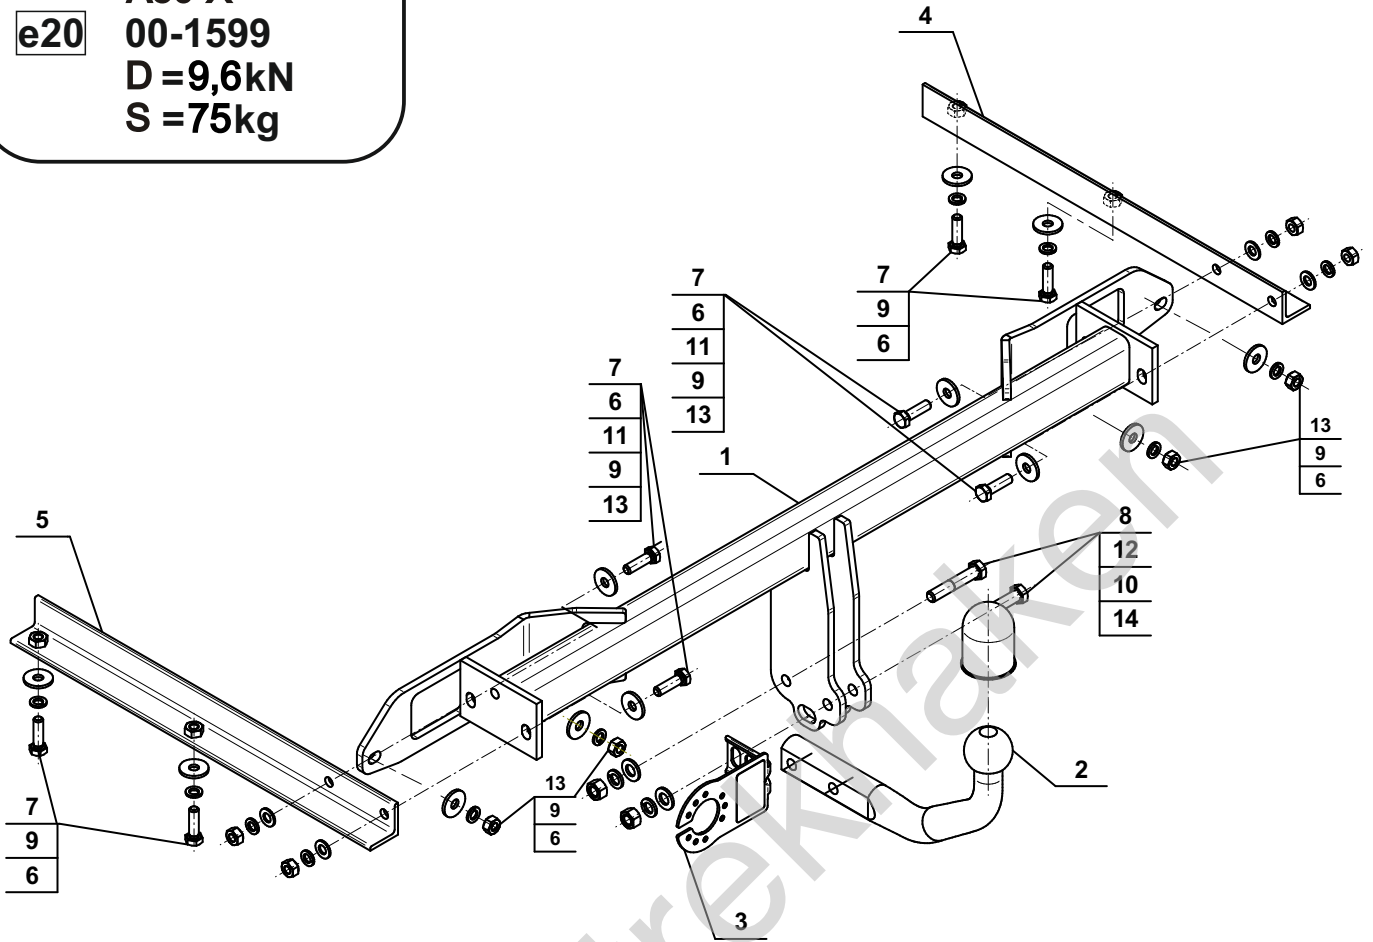

## Opel Astra IV (J) Sports Tourer (Kombi)

(11/2010 - 01/2016) O-144

- PL** Zaczep Kulowy Instrukcja montażu i eksploatacji
- GB** Tow bar Installation and operating instructions
- D** Die Anhängerkupplung Montage- und Gebrauchsanleitung
- ES** Gancho de remolque Las instrucciones de instalación y de operación
- RU** Фаркоп Инструкция по установке и эксплуатации ТСУ
- FR** Attelage Notice de montage et d'utilisation
- IT** Gancio traino Istruzioni di montaggio
- CZ** Tažné zařízení Návod na montáž a použití
- RO** Cârlig de remorcare Instrucția de montaj și exploatare
- SE** Dragkulan Monterings- och bruksanvisningar.

YES  NO

YES  NO

Typ: O-144  
 A50-X  
 e20 00-1599  
 D = 9,6kN  
 S = 75kg

6		Ø30/Ø10,5x3	x12
7		M10x35 (PN/M-82105) (8.8)	x8
8		M12x65 (PN/M-82101) (8.8)	x2
9		Ø10,2	x12
10		Ø12,2	x2
11		Ø10,5	x4
12		Ø13,0	x2
13		M10 (8)	x8
14		M12 (8)	x2

8.8	
M6 - 10 (Nm)	M12 - 85 (Nm)
M8 - 25 (Nm)	M14 - 135 (Nm)
M10 - 50 (Nm)	M16 - 200 (Nm)