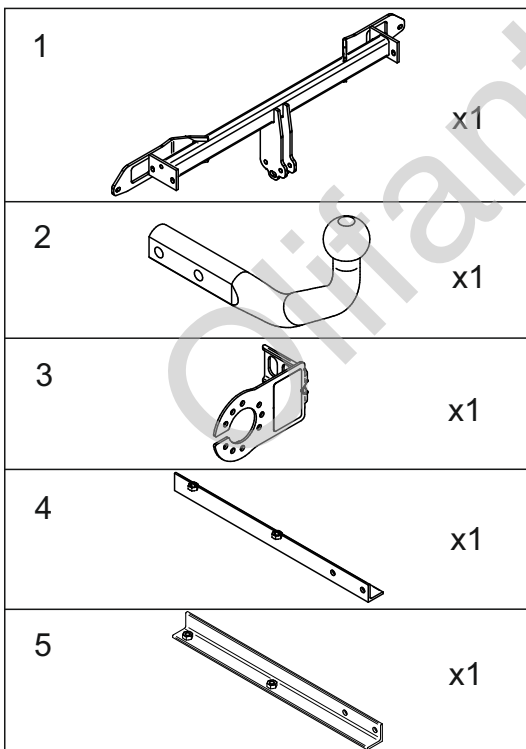

## Opel Astra IV (J) Sports Tourer (Kombi)

(11/2010 - 01/2016) O-144

- PL** Zaczep Kulowy Instrukcja montażu i eksploatacji
- GB** Tow bar Installation and operating instructions
- D** Die Anhängerkupplung Montage- und Gebrauchsanleitung
- ES** Gancho de remolque Las instrucciones de instalación y de operación
- RU** Фаркоп Инструкция по установке и эксплуатации ТСУ
- FR** Attelage Notice de montage et d'utilisation
- IT** Gancio traino Istruzioni di montaggio
- CZ** Tažné zařízení Návod na montáž a použití
- RO** Cârlig de remorcare Instrucția de montaj și exploatare
- SE** Dragkulan Monterings- och bruksanvisningar.

YES  NO

YES  NO

Typ: O-144  
 A50-X  
 e20 00-1599  
 D = 9,6kN  
 S = 75kg

6		Ø30/Ø10,5x3	x12
7		M10x35 (PN/M-82105) (8.8)	x8
8		M12x65 (PN/M-82101) (8.8)	x2
9		Ø10,2	x12
10		Ø12,2	x2
11		Ø10,5	x4
12		Ø13,0	x2
13		M10 (8)	x8
14		M12 (8)	x2

8.8	
M6 - 10 (Nm)	M12 - 85 (Nm)
M8 - 25 (Nm)	M14 - 135 (Nm)
M10 - 50 (Nm)	M16 - 200 (Nm)