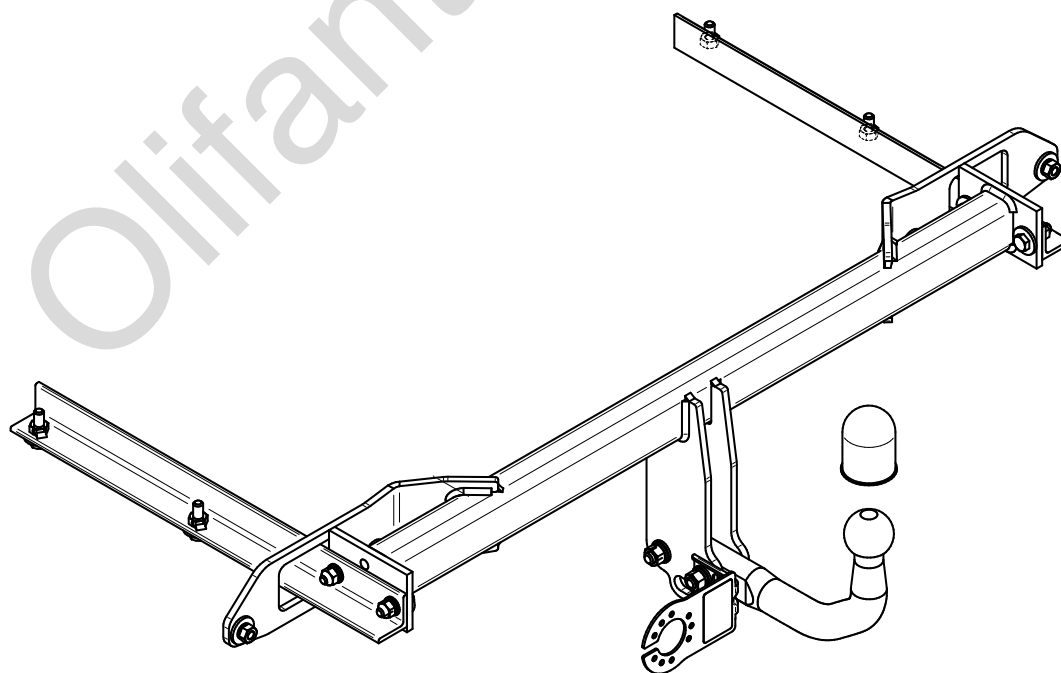

## Opel Astra IV (J) Sports Tourer (Kombi)

(11/2010 - 01/2016) O-144

- PL** Zaczep Kulowy Instrukcja montażu i eksploatacji
- GB** Tow bar Installation and operating instructions
- D** Die Anhängerkupplung Montage- und Gebrauchsanleitung
- ES** Gancho de remolque Las instrucciones de instalación y de operación
- RU** Фаркоп Инструкция по установке и эксплуатации ТСУ
- FR** Attelage Notice de montage et d'utilisation
- IT** Gancio traino Istruzioni di montaggio
- CZ** Tažné zařízení Návod na montáž a použití
- RO** Cârlig de remorcare Instrucția de montaj și exploatare
- SE** Dragkulan Monterings- och bruksanvisningar.

YES  NO

YES  NO

Typ: O-144  
 A50-X  
 e20 00-1599  
 D = 9,6kN  
 S = 75kg

6		Ø30/Ø10,5x3	x12
7		M10x35 (PN/M-82105) (8.8)	x8
8		M12x65 (PN/M-82101) (8.8)	x2
9		Ø10,2	x12
10		Ø12,2	x2
11		Ø10,5	x4
12		Ø13,0	x2
13		M10 (8)	x8
14		M12 (8)	x2

8.8	
M6 - 10 (Nm)	M12 - 85 (Nm)
M8 - 25 (Nm)	M14 - 135 (Nm)
M10 - 50 (Nm)	M16 - 200 (Nm)