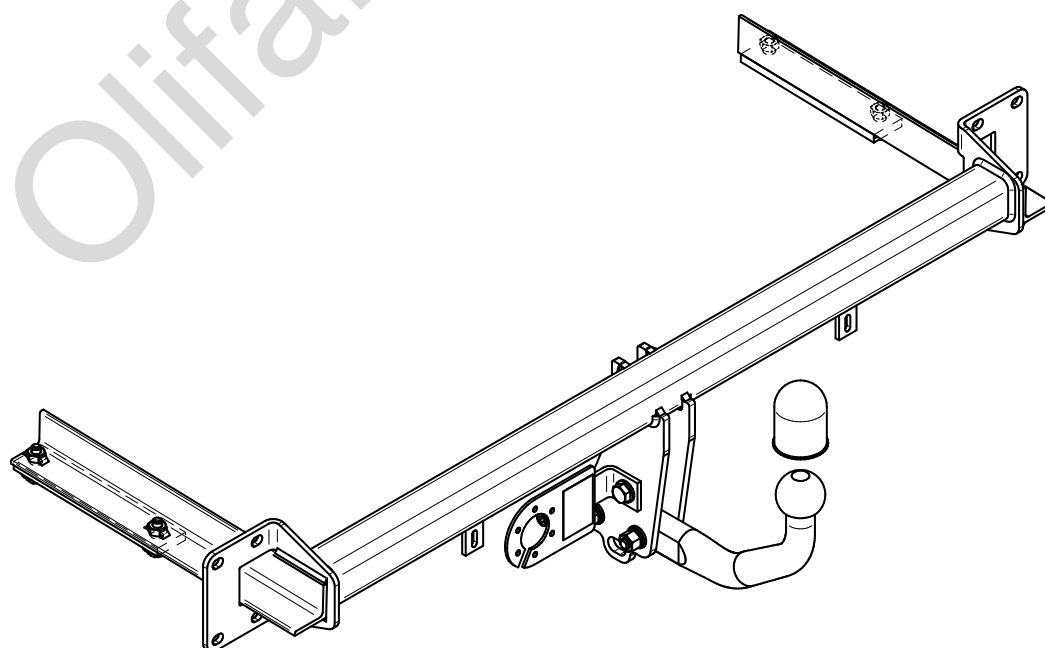

Opel Astra III Kombi

(10/2004 - 2014)

O-140

- PL** **Zaczep kulowy** Instrukcja montażu i eksploatacji
- GB** **Tow bar** Installation and operating instructions
- D** **Die Anhängerkupplung** Montage- und Gebrauchsanleitung
- ES** **Gancho de remolque** Las instrucciones de instalación y de operación
- RU** **Фаркоп** Инструкция по установке и эксплуатации ТСУ
- FR** **Attelage** Notice de montage et d'utilisation
- IT** **Gancio traino** Istruzioni di montaggio
- CZ** **Tažné zařízení** Návod na montáž a použití
- RO** **Cârlig de remorcare** Instrucția de montaj și exploatare
- SE** **Dragkulan** Monterings- och bruksanvisningar.

YES	NO
<input checked="" type="checkbox"/>	<input type="checkbox"/>

YES	NO
<input type="checkbox"/>	<input checked="" type="checkbox"/>

Typ: O-140
 A50-X
 e20 00-1445
 D = 9,6kN
 S = 75kg

4		Ø30/Ø10,5x3	x4
5		M10x35 (PN/M-82105) (8.8)	x4
6		M12x30 (PN/M-82105) (8.8)	x1
7		M12x65 (PN/M-82101) (8.8)	x2
8		Ø13,0	x3
9		Ø10,2	x4
10		Ø12,2	x3
11		M12 (8)	x3