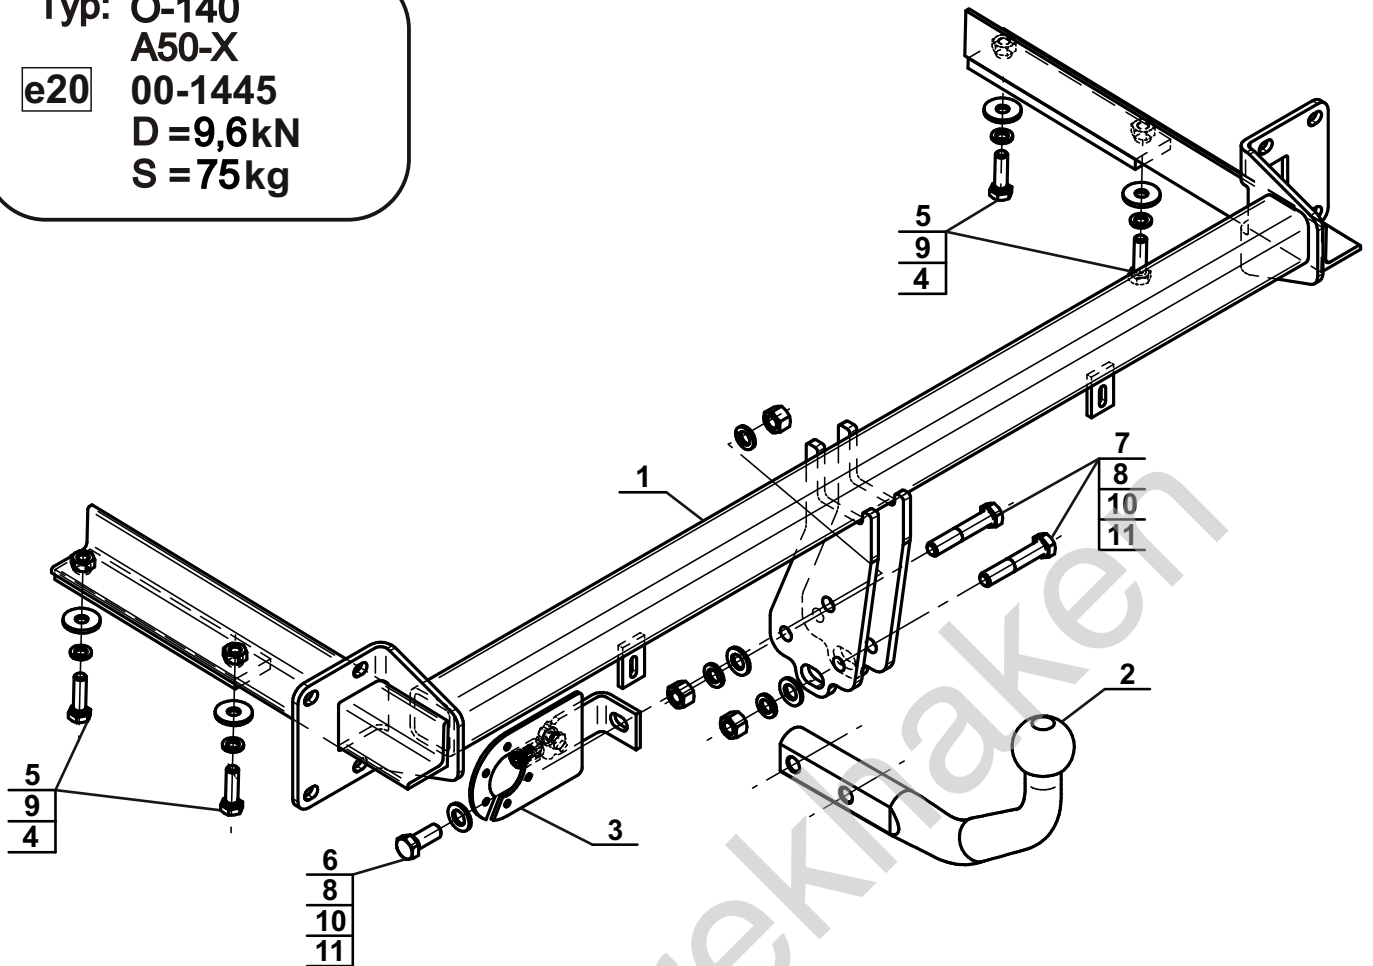

Opel Astra III Kombi

(10/2004 - 2014)

O-140

- PL** **Zaczep kulowy** Instrukcja montażu i eksploatacji
- GB** **Tow bar** Installation and operating instructions
- D** **Die Anhängerkupplung** Montage- und Gebrauchsanleitung
- ES** **Gancho de remolque** Las instrucciones de instalación y de operación
- RU** **Фаркоп** Инструкция по установке и эксплуатации ТСУ
- FR** **Attelage** Notice de montage et d'utilisation
- IT** **Gancio traino** Istruzioni di montaggio
- CZ** **Tažné zařízení** Návod na montáž a použití
- RO** **Cârlig de remorcare** Instrucția de montaj și exploatare
- SE** **Dragkulan** Monterings- och bruksanvisningar.

YES	NO
<input checked="" type="checkbox"/>	<input type="checkbox"/>

YES	NO
<input type="checkbox"/>	<input checked="" type="checkbox"/>

Typ: O-140
 A50-X
 e20 00-1445
 D = 9,6kN
 S = 75kg

4		Ø30/Ø10,5x3	x4
5		M10x35 (PN/M-82105) (8.8)	x4
6		M12x30 (PN/M-82105) (8.8)	x1
7		M12x65 (PN/M-82101) (8.8)	x2
8		Ø13,0	x3
9		Ø10,2	x4
10		Ø12,2	x3
11		M12 (8)	x3

8.8	
M6 - 10 (Nm)	M12 - 85 (Nm)
M8 - 25 (Nm)	M14 - 135 (Nm)
M10 - 50 (Nm)	M16 - 200 (Nm)

1

2

3

4

5

6

Olifant Teknikhaker