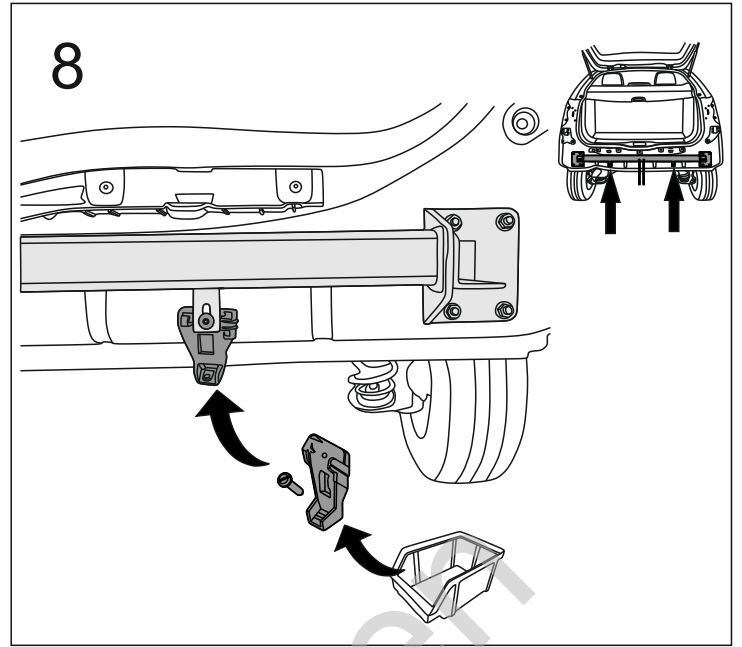

Opel Astra III Kombi

(10/2004 - 2014)

O-140

- PL** **Zaczep kulowy** Instrukcja montażu i eksploatacji
- GB** **Tow bar** Installation and operating instructions
- D** **Die Anhängerkupplung** Montage- und Gebrauchsanleitung
- ES** **Gancho de remolque** Las instrucciones de instalación y de operación
- RU** **Фаркоп** Инструкция по установке и эксплуатации ТСУ
- FR** **Attelage** Notice de montage et d'utilisation
- IT** **Gancio traino** Istruzioni di montaggio
- CZ** **Tažné zařízení** Návod na montáž a použití
- RO** **Cârlig de remorcare** Instrucția de montaj și exploatare
- SE** **Dragkulan** Monterings- och bruksanvisningar.

8.8	
M6 - 10 (Nm)	M12 - 85 (Nm)
M8 - 25 (Nm)	M14 - 135 (Nm)
M10 - 50 (Nm)	M16 - 200 (Nm)

1

2

3

4

5

6

Olifant Teknikhaker