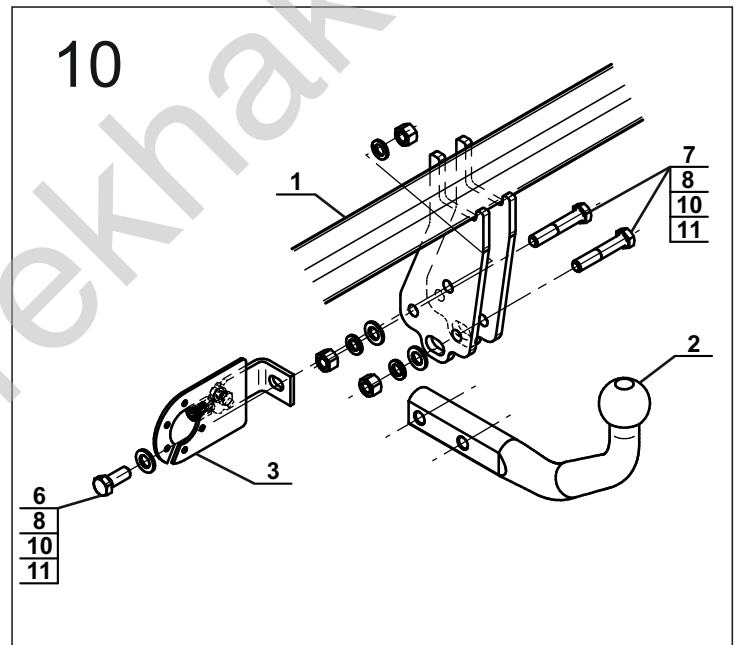

Opel Astra III Kombi

(10/2004 - 2014)

O-140

- PL** **Zaczep kulowy** Instrukcja montażu i eksploatacji
- GB** **Tow bar** Installation and operating instructions
- D** **Die Anhängerkupplung** Montage- und Gebrauchsanleitung
- ES** **Gancho de remolque** Las instrucciones de instalación y de operación
- RU** **Фаркоп** Инструкция по установке и эксплуатации ТСУ
- FR** **Attelage** Notice de montage et d'utilisation
- IT** **Gancio traino** Istruzioni di montaggio
- CZ** **Tažné zařízení** Návod na montáž a použití
- RO** **Cârlig de remorcare** Instrucția de montaj și exploatare
- SE** **Dragkulan** Monterings- och bruksanvisningar.

YES	NO
<input checked="" type="checkbox"/>	<input type="checkbox"/>

YES	NO
<input type="checkbox"/>	<input checked="" type="checkbox"/>

Typ: O-140
 A50-X
 e20 00-1445
 D = 9,6kN
 S = 75kg

4		Ø30/Ø10,5x3	x4
5		M10x35 (PN/M-82105) (8.8)	x4
6		M12x30 (PN/M-82105) (8.8)	x1
7		M12x65 (PN/M-82101) (8.8)	x2
8		Ø13,0	x3
9		Ø10,2	x4
10		Ø12,2	x3
11		M12 (8)	x3

8.8	
M6 - 10 (Nm)	M12 - 85 (Nm)
M8 - 25 (Nm)	M14 - 135 (Nm)
M10 - 50 (Nm)	M16 - 200 (Nm)

1

2

3

4

5

6

Olifant Teknikhaker