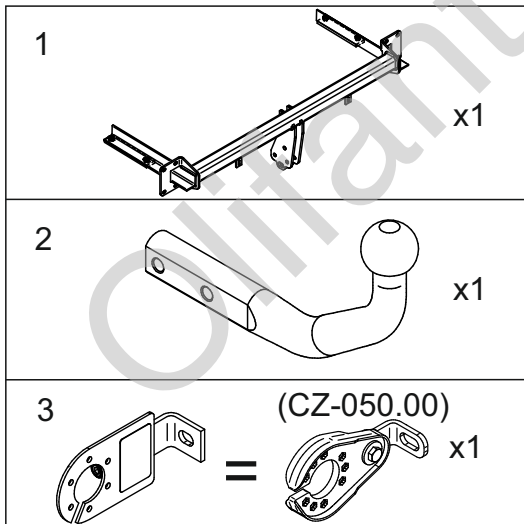

Opel Astra III Kombi

(10/2004 - 2014)

O-140

- PL** **Zaczep kulowy** Instrukcja montażu i eksploatacji
- GB** **Tow bar** Installation and operating instructions
- D** **Die Anhängerkupplung** Montage- und Gebrauchsanleitung
- ES** **Gancho de remolque** Las instrucciones de instalación y de operación
- RU** **Фаркоп** Инструкция по установке и эксплуатации ТСУ
- FR** **Attelage** Notice de montage et d'utilisation
- IT** **Gancio traino** Istruzioni di montaggio
- CZ** **Tažné zařízení** Návod na montáž a použití
- RO** **Cârlig de remorcare** Instrucția de montaj și exploatare
- SE** **Dragkulan** Monterings- och bruksanvisningar.

YES	NO
<input checked="" type="checkbox"/>	<input type="checkbox"/>

YES	NO
<input type="checkbox"/>	<input checked="" type="checkbox"/>

Typ: O-140
 A50-X
 e20 00-1445
 D = 9,6kN
 S = 75kg

4		Ø30/Ø10,5x3	x4
5		M10x35 (PN/M-82105) (8.8)	x4
6		M12x30 (PN/M-82105) (8.8)	x1
7		M12x65 (PN/M-82101) (8.8)	x2
8		Ø13,0	x3
9		Ø10,2	x4
10		Ø12,2	x3
11		M12 (8)	x3

8.8	
M6 - 10 (Nm)	M12 - 85 (Nm)
M8 - 25 (Nm)	M14 - 135 (Nm)
M10 - 50 (Nm)	M16 - 200 (Nm)

1

2

3

4

5

6

Olifant Teknikhaker