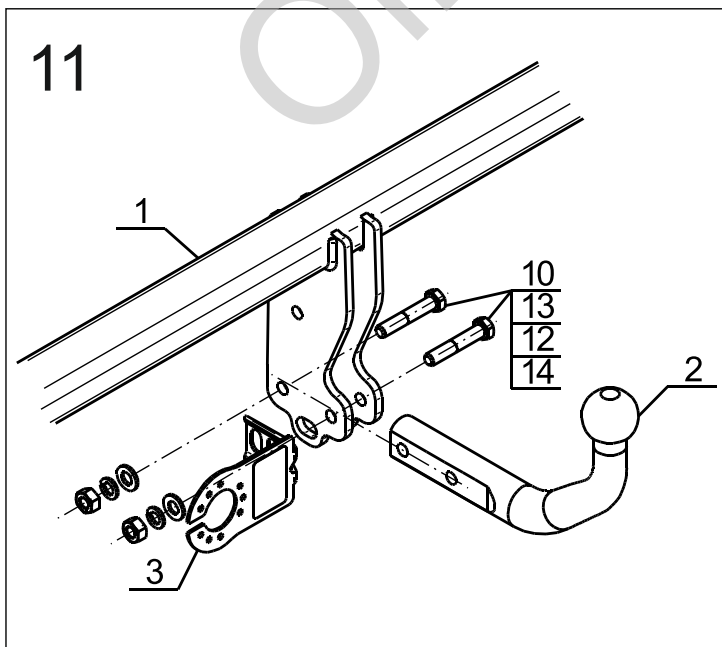

Opel Astra K (5D)

(2015 - 2021)

O-131

- PL** **Zaczep Kulowy** Instrukcja montażu i eksploatacji
- GB** **Tow bar** Installation and operating instructions
- D** **Die Anhängerkupplung** Montage- und Gebrauchsanleitung
- ES** **Gancho de remolque** Las instrucciones de instalación y de operación
- RU** **Фаркоп** Инструкция по установке и эксплуатации ТСУ
- FR** **Attelage** Notice de montage et d'utilisation
- IT** **Gancio traino** Istruzioni di montaggio
- CZ** **Tažné zařízení** Návod na montáž a použití
- RO** **Cârlig de remorcare** Instrucția de montaj și exploatare
- SE** **Dragkulan** Monterings- och bruksanvisningar.

Typ: O-131
 A50-X
 E20 55R-01 4893-01
 D = 9,7 kN
 S = 80 kg

1		x1
2		x1
3		x1
4		x1
5		x1

6		Ø30/Ø10,5x3	x4
7		Ø34/Ø12,5x3	x4
8		M10x35 (PN/M-82105) (8.8)	x4
9		M12x35 (PN/M-82105) (8.8)	x8
10		M12x65 (PN/M-82101) (8.8)	x2
11		Ø10,2	x4
12		Ø12,2	x10
13		Ø13,0	x6
14		M12 (8)	x4

OPTION

	1x	M12x35	1x	Ø12,2
	1x	Ø13,0	1x	M12

(CZ-050.00)

8.8	
M6 - 10 (Nm)	M12 - 85 (Nm)
M8 - 25 (Nm)	M14 - 135 (Nm)
M10 - 50 (Nm)	M16 - 200 (Nm)

OPTION

Olifant trekhaken