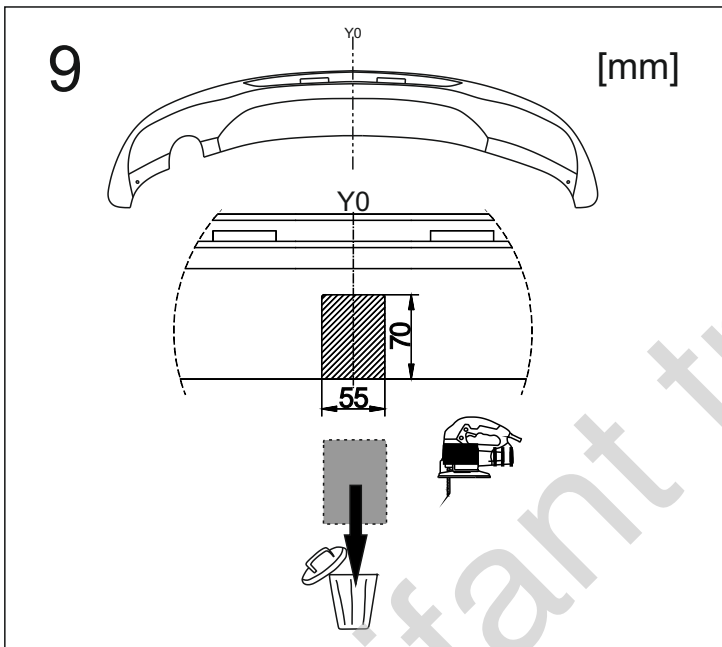

Typ: O-131
 A50-X
 E20 55R-01 4893-01
 D = 9,7 kN
 S = 80 kg

1		x1
2		x1
3		x1
4		x1
5		x1

6		Ø30/Ø10,5x3	x4
7		Ø34/Ø12,5x3	x4
8		M10x35 (PN/M-82105) (8.8)	x4
9		M12x35 (PN/M-82105) (8.8)	x8
10		M12x65 (PN/M-82101) (8.8)	x2
11		Ø10,2	x4
12		Ø12,2	x10
13		Ø13,0	x6
14		M12 (8)	x4

OPTION

	1x	M12x35	1x	Ø12,2
	1x	Ø13,0	1x	M12

(CZ-050.00)

8.8	
M6 - 10 (Nm)	M12 - 85 (Nm)
M8 - 25 (Nm)	M14 - 135 (Nm)
M10 - 50 (Nm)	M16 - 200 (Nm)

OPTION

Olifant trekhaken