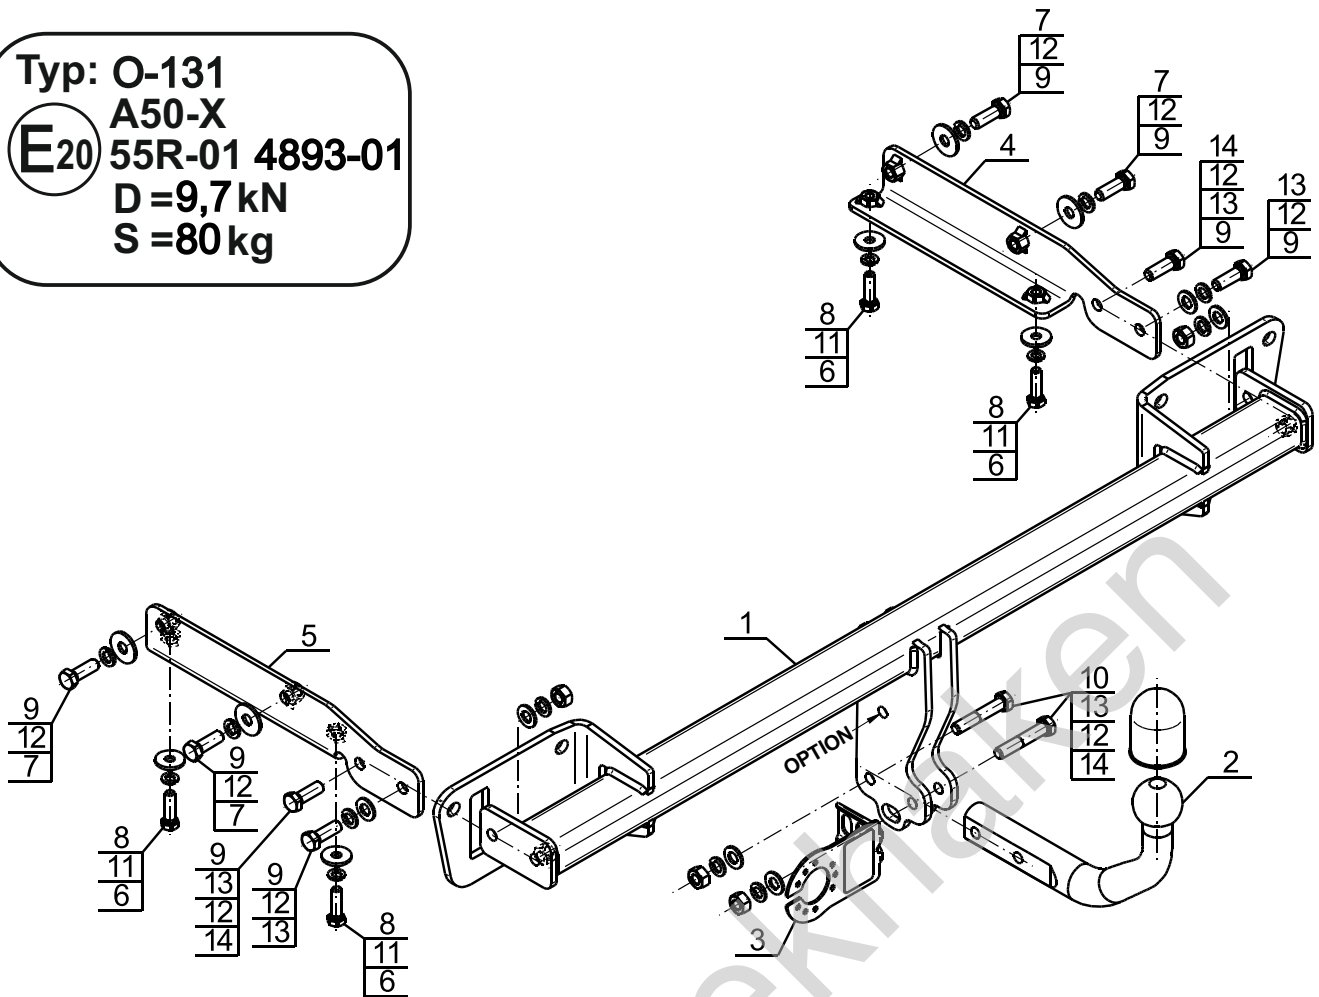

Opel Astra K (5D)

(2015 - 2021)

O-131

- PL** **Zaczep Kulowy** Instrukcja montażu i eksploatacji
- GB** **Tow bar** Installation and operating instructions
- D** **Die Anhängerkupplung** Montage- und Gebrauchsanleitung
- ES** **Gancho de remolque** Las instrucciones de instalación y de operación
- RU** **Фаркоп** Инструкция по установке и эксплуатации ТСУ
- FR** **Attelage** Notice de montage et d'utilisation
- IT** **Gancio traino** Istruzioni di montaggio
- CZ** **Tažné zařízení** Návod na montáž a použití
- RO** **Cârlig de remorcare** Instrucția de montaj și exploatare
- SE** **Dragkulan** Monterings- och bruksanvisningar.

Typ: O-131
 A50-X
 E20 55R-01 4893-01
 D = 9,7 kN
 S = 80 kg

1		x1
2		x1
3		x1
4		x1
5		x1

6		Ø30/Ø10,5x3	x4
7		Ø34/Ø12,5x3	x4
8		M10x35 (PN/M-82105) (8.8)	x4
9		M12x35 (PN/M-82105) (8.8)	x8
10		M12x65 (PN/M-82101) (8.8)	x2
11		Ø10,2	x4
12		Ø12,2	x10
13		Ø13,0	x6
14		M12 (8)	x4

OPTION

	1x	M12x35	1x	Ø12,2
	1x	Ø13,0	1x	M12

(CZ-050.00)

8.8	
M6 - 10 (Nm)	M12 - 85 (Nm)
M8 - 25 (Nm)	M14 - 135 (Nm)
M10 - 50 (Nm)	M16 - 200 (Nm)

OPTION

Olifant trekhaken