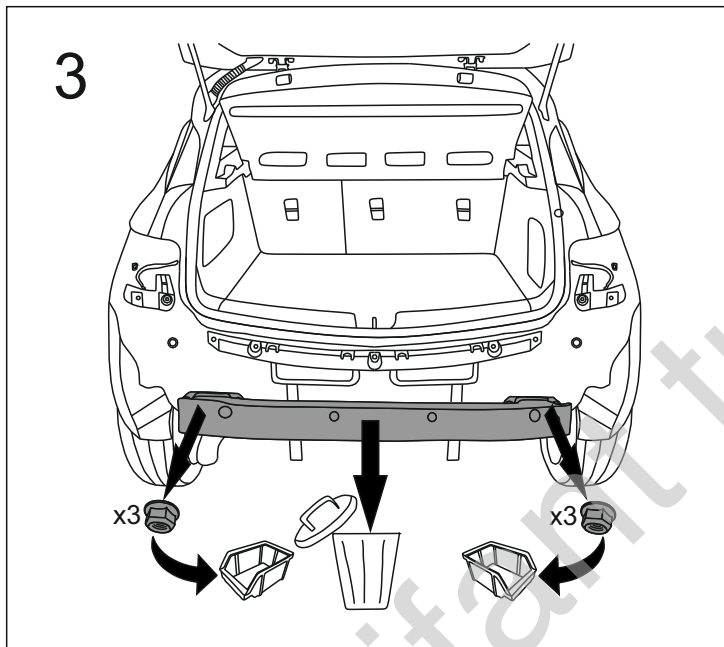

Typ: O-131
 A50-X
 E20 55R-01 4893-01
 D = 9,7 kN
 S = 80 kg

1		x1
2		x1
3		x1
4		x1
5		x1

6		Ø30/Ø10,5x3	x4
7		Ø34/Ø12,5x3	x4
8		M10x35 (PN/M-82105) (8.8)	x4
9		M12x35 (PN/M-82105) (8.8)	x8
10		M12x65 (PN/M-82101) (8.8)	x2
11		Ø10,2	x4
12		Ø12,2	x10
13		Ø13,0	x6
14		M12 (8)	x4

OPTION

	1x	M12x35	1x	Ø12,2
	1x	Ø13,0	1x	M12

(CZ-050.00)

8.8	
M6 - 10 (Nm)	M12 - 85 (Nm)
M8 - 25 (Nm)	M14 - 135 (Nm)
M10 - 50 (Nm)	M16 - 200 (Nm)

OPTION

Olifant trekhaken