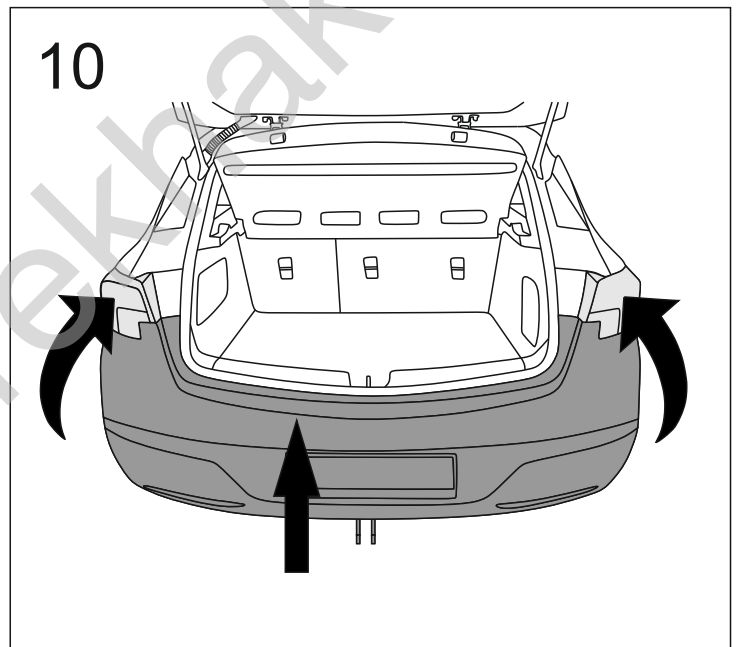

OPTION

	1x	M12x35	1x	Ø12,2
	1x	Ø13,0	1x	M12

(CZ-050.00)

8.8	
M6 - 10 (Nm)	M12 - 85 (Nm)
M8 - 25 (Nm)	M14 - 135 (Nm)
M10 - 50 (Nm)	M16 - 200 (Nm)

OPTION

Olifant trekhaken