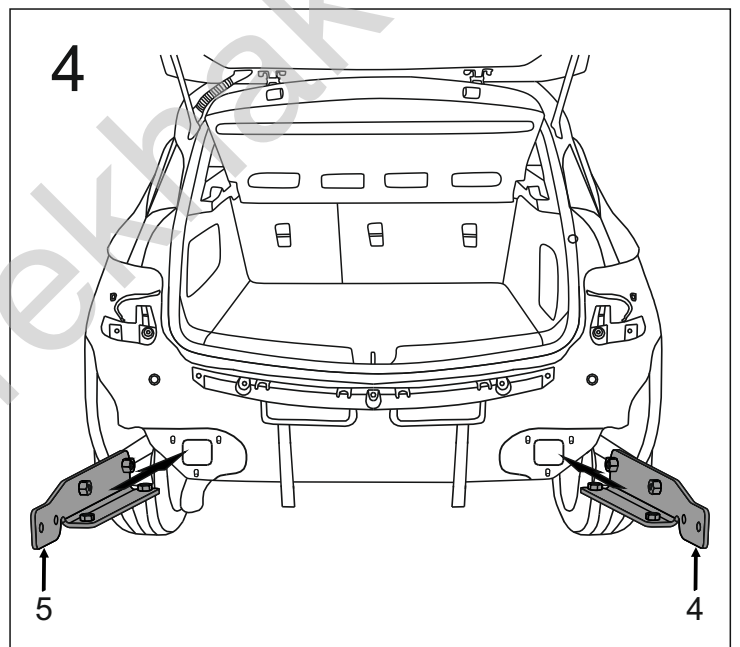

Opel Astra K (5D)

(2015 - 2021)

O-131

- PL** **Zaczep Kulowy** Instrukcja montażu i eksploatacji
- GB** **Tow bar** Installation and operating instructions
- D** **Die Anhängerkupplung** Montage- und Gebrauchsanleitung
- ES** **Gancho de remolque** Las instrucciones de instalación y de operación
- RU** **Фаркоп** Инструкция по установке и эксплуатации ТСУ
- FR** **Attelage** Notice de montage et d'utilisation
- IT** **Gancio traino** Istruzioni di montaggio
- CZ** **Tažné zařízení** Návod na montáž a použití
- RO** **Cârlig de remorcare** Instrucția de montaj și exploatare
- SE** **Dragkulan** Monterings- och bruksanvisningar.

Typ: O-131
 A50-X
 E20 55R-01 4893-01
 D = 9,7 kN
 S = 80 kg

1		x1
2		x1
3		x1
4		x1
5		x1

6		Ø30/Ø10,5x3	x4
7		Ø34/Ø12,5x3	x4
8		M10x35 (PN/M-82105) (8.8)	x4
9		M12x35 (PN/M-82105) (8.8)	x8
10		M12x65 (PN/M-82101) (8.8)	x2
11		Ø10,2	x4
12		Ø12,2	x10
13		Ø13,0	x6
14		M12 (8)	x4

OPTION

	1x	M12x35	1x	Ø12,2
	1x	Ø13,0	1x	M12

(CZ-050.00)

8.8	
M6 - 10 (Nm)	M12 - 85 (Nm)
M8 - 25 (Nm)	M14 - 135 (Nm)
M10 - 50 (Nm)	M16 - 200 (Nm)

OPTION

Olifant trekhaken