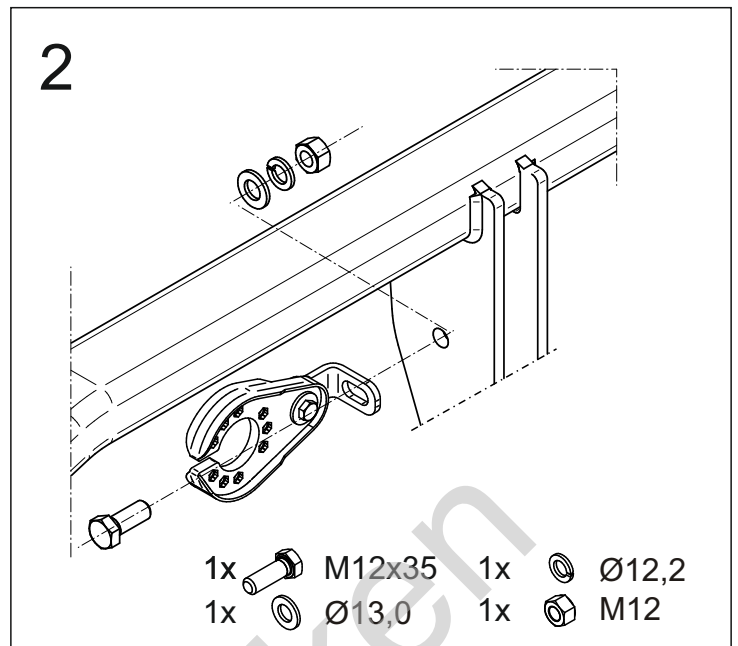

Typ: O-131
 A50-X
 E20 55R-01 4893-01
 D = 9,7 kN
 S = 80 kg

1		x1
2		x1
3		x1
4		x1
5		x1

6		Ø30/Ø10,5x3	x4
7		Ø34/Ø12,5x3	x4
8		M10x35 (PN/M-82105) (8.8)	x4
9		M12x35 (PN/M-82105) (8.8)	x8
10		M12x65 (PN/M-82101) (8.8)	x2
11		Ø10,2	x4
12		Ø12,2	x10
13		Ø13,0	x6
14		M12 (8)	x4

OPTION

	1x	M12x35	1x	Ø12,2
	1x	Ø13,0	1x	M12

(CZ-050.00)

8.8	
M6 - 10 (Nm)	M12 - 85 (Nm)
M8 - 25 (Nm)	M14 - 135 (Nm)
M10 - 50 (Nm)	M16 - 200 (Nm)

OPTION

Olifant trekhaken