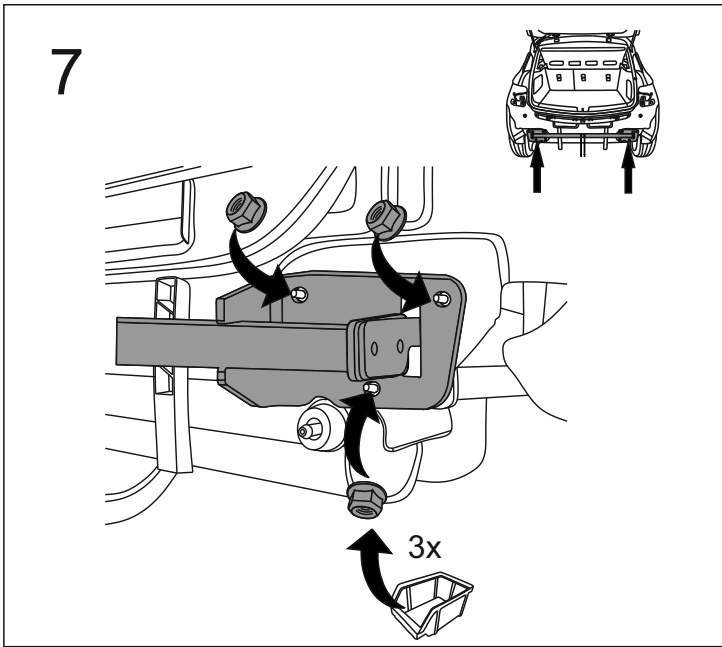

OPTION

	1x	M12x35	1x	Ø12,2
	1x	Ø13,0	1x	M12

(CZ-050.00)

8.8	
M6 - 10 (Nm)	M12 - 85 (Nm)
M8 - 25 (Nm)	M14 - 135 (Nm)
M10 - 50 (Nm)	M16 - 200 (Nm)

OPTION

Olifant trekhaken