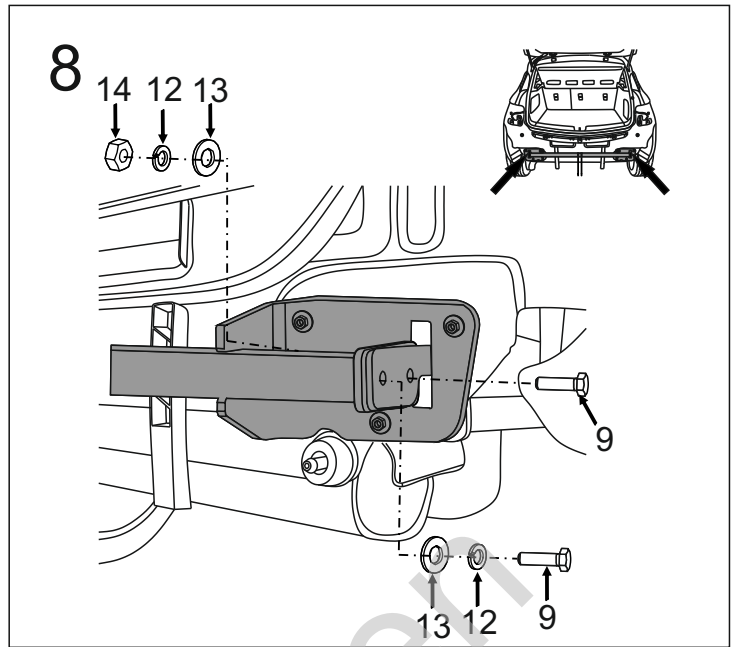

Typ: O-131
 A50-X
 E20 55R-01 4893-01
 D = 9,7 kN
 S = 80 kg

1		x1
2		x1
3		x1
4		x1
5		x1

6		Ø30/Ø10,5x3	x4
7		Ø34/Ø12,5x3	x4
8		M10x35 (PN/M-82105) (8.8)	x4
9		M12x35 (PN/M-82105) (8.8)	x8
10		M12x65 (PN/M-82101) (8.8)	x2
11		Ø10,2	x4
12		Ø12,2	x10
13		Ø13,0	x6
14		M12 (8)	x4

OPTION

	1x	M12x35	1x	Ø12,2
	1x	Ø13,0	1x	M12

(CZ-050.00)

8.8	
M6 - 10 (Nm)	M12 - 85 (Nm)
M8 - 25 (Nm)	M14 - 135 (Nm)
M10 - 50 (Nm)	M16 - 200 (Nm)

OPTION

Olifant trekhaken