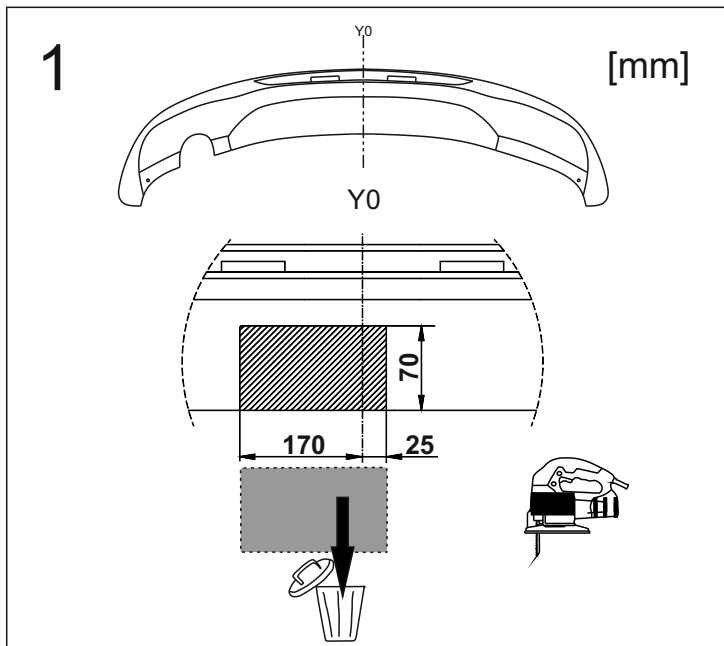

Typ: O-131
 A50-X
 E20 55R-01 4893-01
 D = 9,7 kN
 S = 80 kg

1		x1
2		x1
3		x1
4		x1
5		x1

6		Ø30/Ø10,5x3	x4
7		Ø34/Ø12,5x3	x4
8		M10x35 (PN/M-82105) (8.8)	x4
9		M12x35 (PN/M-82105) (8.8)	x8
10		M12x65 (PN/M-82101) (8.8)	x2
11		Ø10,2	x4
12		Ø12,2	x10
13		Ø13,0	x6
14		M12 (8)	x4

OPTION

	1x	M12x35	1x	Ø12,2
	1x	Ø13,0	1x	M12

(CZ-050.00)

8.8	
M6 - 10 (Nm)	M12 - 85 (Nm)
M8 - 25 (Nm)	M14 - 135 (Nm)
M10 - 50 (Nm)	M16 - 200 (Nm)

OPTION

Olifant trekhaken