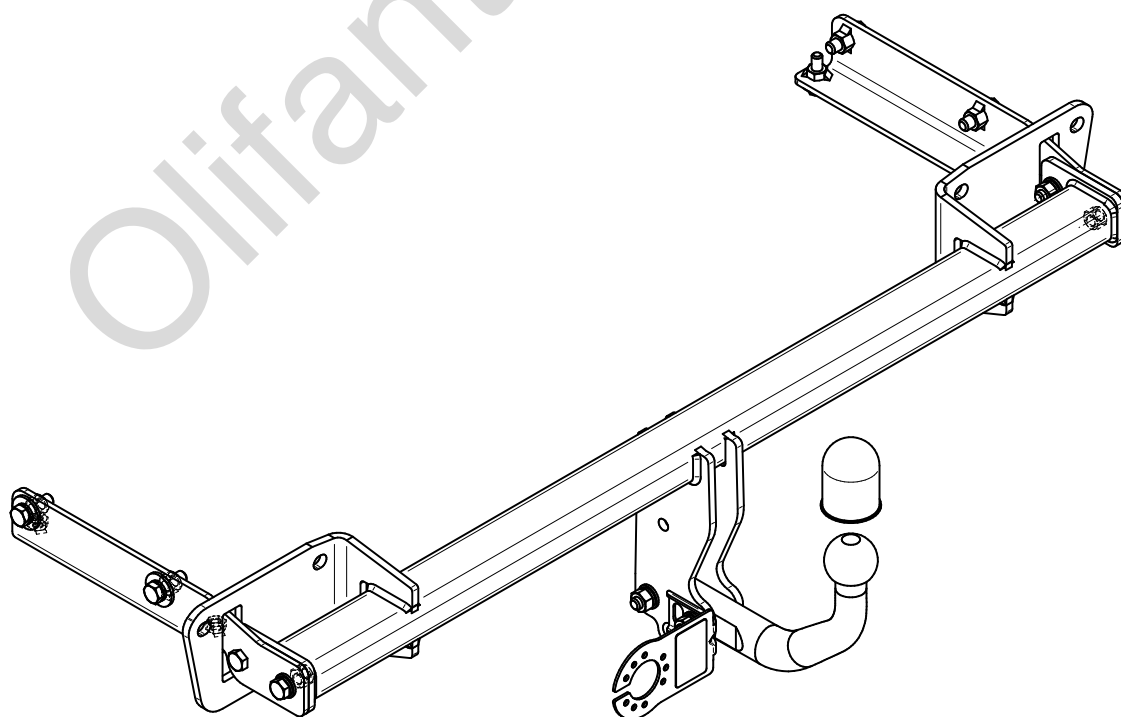

Opel Astra K (5D)

(2015 - 2021)

O-131

- PL** **Zaczep Kulowy** Instrukcja montażu i eksploatacji
- GB** **Tow bar** Installation and operating instructions
- D** **Die Anhängerkupplung** Montage- und Gebrauchsanleitung
- ES** **Gancho de remolque** Las instrucciones de instalación y de operación
- RU** **Фаркоп** Инструкция по установке и эксплуатации ТСУ
- FR** **Attelage** Notice de montage et d'utilisation
- IT** **Gancio traino** Istruzioni di montaggio
- CZ** **Tažné zařízení** Návod na montáž a použití
- RO** **Cârlig de remorcare** Instrucția de montaj și exploatare
- SE** **Dragkulan** Monterings- och bruksanvisningar.

Typ: O-131
 A50-X
 E20 55R-01 4893-01
 D = 9,7 kN
 S = 80 kg

1		x1
2		x1
3		x1
4		x1
5		x1

6		Ø30/Ø10,5x3	x4
7		Ø34/Ø12,5x3	x4
8		M10x35 (PN/M-82105) (8.8)	x4
9		M12x35 (PN/M-82105) (8.8)	x8
10		M12x65 (PN/M-82101) (8.8)	x2
11		Ø10,2	x4
12		Ø12,2	x10
13		Ø13,0	x6
14		M12 (8)	x4

OPTION

	1x	M12x35	1x	Ø12,2
	1x	Ø13,0	1x	M12

(CZ-050.00)

8.8	
M6 - 10 (Nm)	M12 - 85 (Nm)
M8 - 25 (Nm)	M14 - 135 (Nm)
M10 - 50 (Nm)	M16 - 200 (Nm)

OPTION

Olifant trekhaken