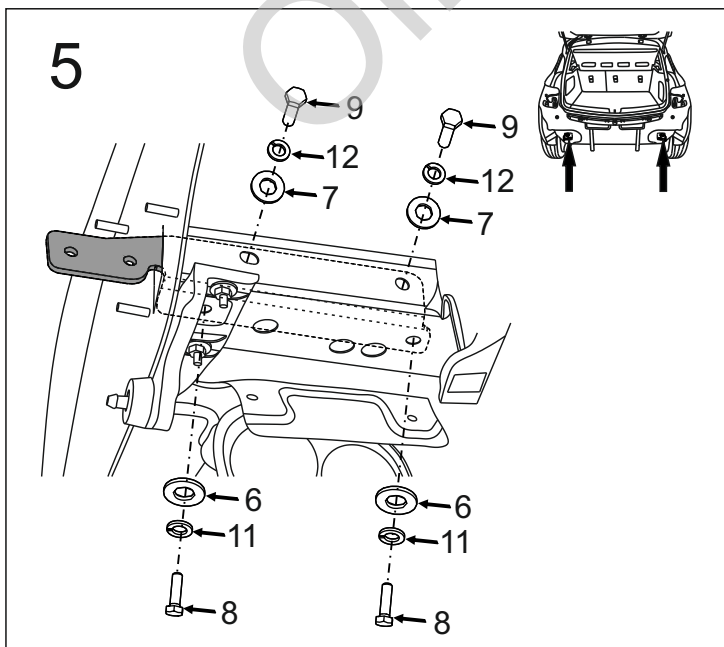

Opel Astra K (5D)

(2015 - 2021)

O-131

- PL** **Zaczep Kulowy** Instrukcja montażu i eksploatacji
- GB** **Tow bar** Installation and operating instructions
- D** **Die Anhängerkupplung** Montage- und Gebrauchsanleitung
- ES** **Gancho de remolque** Las instrucciones de instalación y de operación
- RU** **Фаркоп** Инструкция по установке и эксплуатации ТСУ
- FR** **Attelage** Notice de montage et d'utilisation
- IT** **Gancio traino** Istruzioni di montaggio
- CZ** **Tažné zařízení** Návod na montáž a použití
- RO** **Cârlig de remorcare** Instrucția de montaj și exploatare
- SE** **Dragkulan** Monterings- och bruksanvisningar.

Typ: O-131
 A50-X
 E20 55R-01 4893-01
 D = 9,7 kN
 S = 80 kg

1		x1
2		x1
3		x1
4		x1
5		x1

6		Ø30/Ø10,5x3	x4
7		Ø34/Ø12,5x3	x4
8		M10x35 (PN/M-82105) (8.8)	x4
9		M12x35 (PN/M-82105) (8.8)	x8
10		M12x65 (PN/M-82101) (8.8)	x2
11		Ø10,2	x4
12		Ø12,2	x10
13		Ø13,0	x6
14		M12 (8)	x4

OPTION

	1x	M12x35	1x	Ø12,2
	1x	Ø13,0	1x	M12

(CZ-050.00)

8.8	
M6 - 10 (Nm)	M12 - 85 (Nm)
M8 - 25 (Nm)	M14 - 135 (Nm)
M10 - 50 (Nm)	M16 - 200 (Nm)

OPTION

Olifant trekhaken