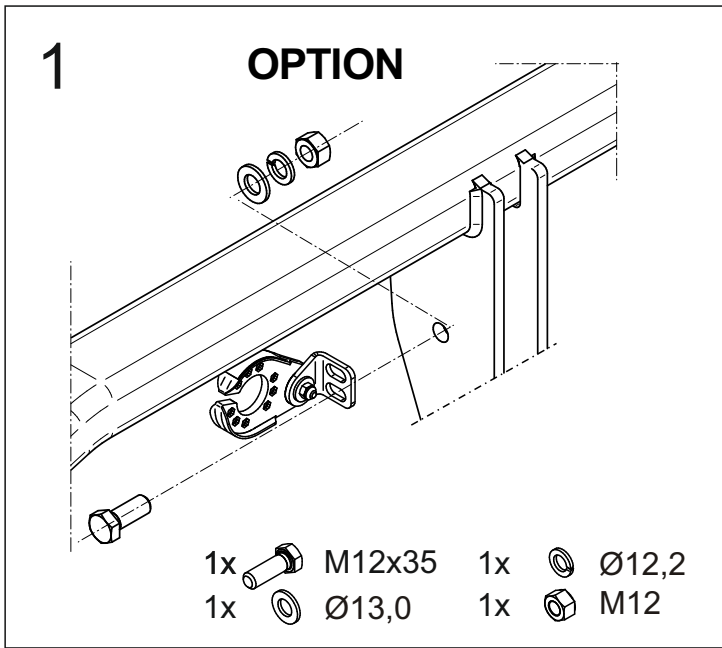

CZ **Tažné zařízení** Návod na montáž a použití

RO **Cârlig de remorcare** Instrucția de montaj și exploatare

SE **Dragkulan** Monterings- och bruksanvisningar.

YES

NO

YES

NO

Typ: O-101
 A50-X
 E20 55R-01 5029
 D = 9,9 kN
 S = 75 kg

6		Ø30/Ø10,5x3	x12
7		M10x40 (PN/M-82105) (8.8)	x6
8		M12x40 (PN/M-82105) (8.8)	x4
9		M12x65 (PN/M-82101) (8.8)	x2
10		Ø10,2	x12
11		Ø12,2	x6
12		Ø13,0	x6
13		M10 (8)	x6
14		M12 (8)	x4
15		250x4,8	x1

OPTION

	1x		M12x35	1x		Ø12,2
	1x		Ø13,0	1x		M12

(CZ-052.00)

8.8	
M6 - 10 (Nm)	M12 - 85 (Nm)
M8 - 25 (Nm)	M14 - 135 (Nm)
M10 - 50 (Nm)	M16 - 200 (Nm)

OPTION

Olifant trekhaken