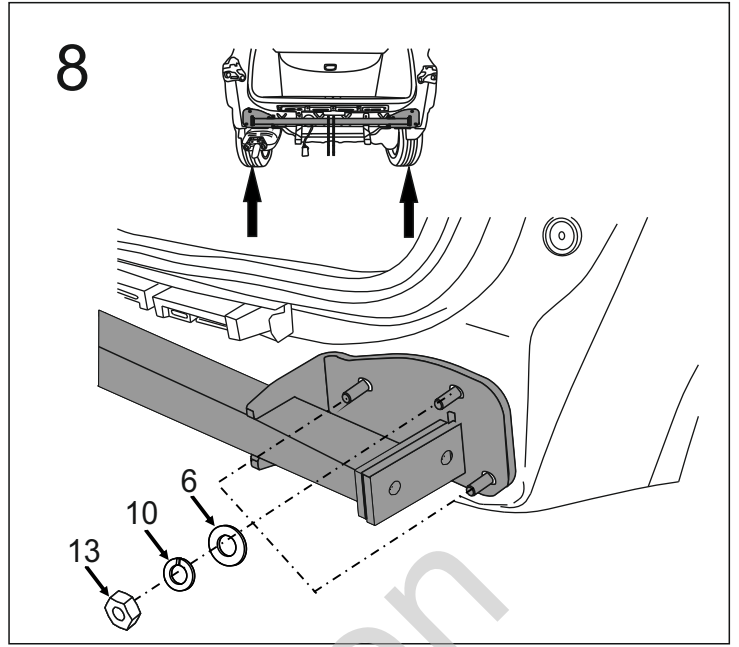

CZ **Tažné zařízení** Návod na montáž a použití

RO **Cârlig de remorcare** Instrucția de montaj și exploatare

SE **Dragkulan** Monterings- och bruksanvisningar.

YES

NO

YES

NO

Typ: O-101
 A50-X
 E20 55R-01 5029
 D = 9,9 kN
 S = 75 kg

6		Ø30/Ø10,5x3	x12
7		M10x40 (PN/M-82105) (8.8)	x6
8		M12x40 (PN/M-82105) (8.8)	x4
9		M12x65 (PN/M-82101) (8.8)	x2
10		Ø10,2	x12
11		Ø12,2	x6
12		Ø13,0	x6
13		M10 (8)	x6
14		M12 (8)	x4
15		250x4,8	x1

OPTION

	1x		M12x35	1x		Ø12,2
	1x		Ø13,0	1x		M12

(CZ-052.00)

8.8	
M6 - 10 (Nm)	M12 - 85 (Nm)
M8 - 25 (Nm)	M14 - 135 (Nm)
M10 - 50 (Nm)	M16 - 200 (Nm)

OPTION

Olifant trekhaken