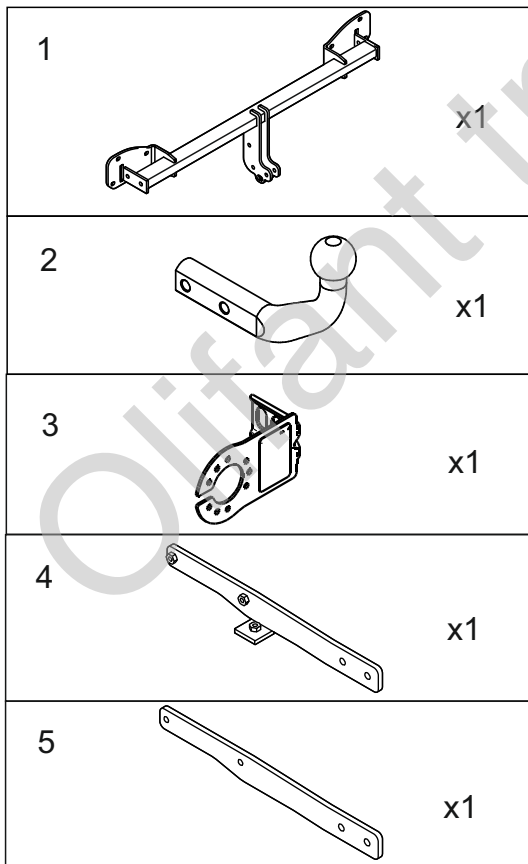

CZ **Tažné zařízení** Návod na montáž a použití

RO **Cârlig de remorcare** Instrucția de montaj și exploatare

SE **Dragkulan** Monterings- och bruksanvisningar.

YES

NO

YES

NO

Typ: O-101
 A50-X
 E20 55R-01 5029
 D = 9,9 kN
 S = 75 kg

6		Ø30/Ø10,5x3	x12
7		M10x40 (PN/M-82105) (8.8)	x6
8		M12x40 (PN/M-82105) (8.8)	x4
9		M12x65 (PN/M-82101) (8.8)	x2
10		Ø10,2	x12
11		Ø12,2	x6
12		Ø13,0	x6
13		M10 (8)	x6
14		M12 (8)	x4
15		250x4,8	x1

OPTION

	1x		M12x35	1x		Ø12,2
	1x		Ø13,0	1x		M12

(CZ-052.00)

8.8	
M6 - 10 (Nm)	M12 - 85 (Nm)
M8 - 25 (Nm)	M14 - 135 (Nm)
M10 - 50 (Nm)	M16 - 200 (Nm)

OPTION

Olifant trekhaken