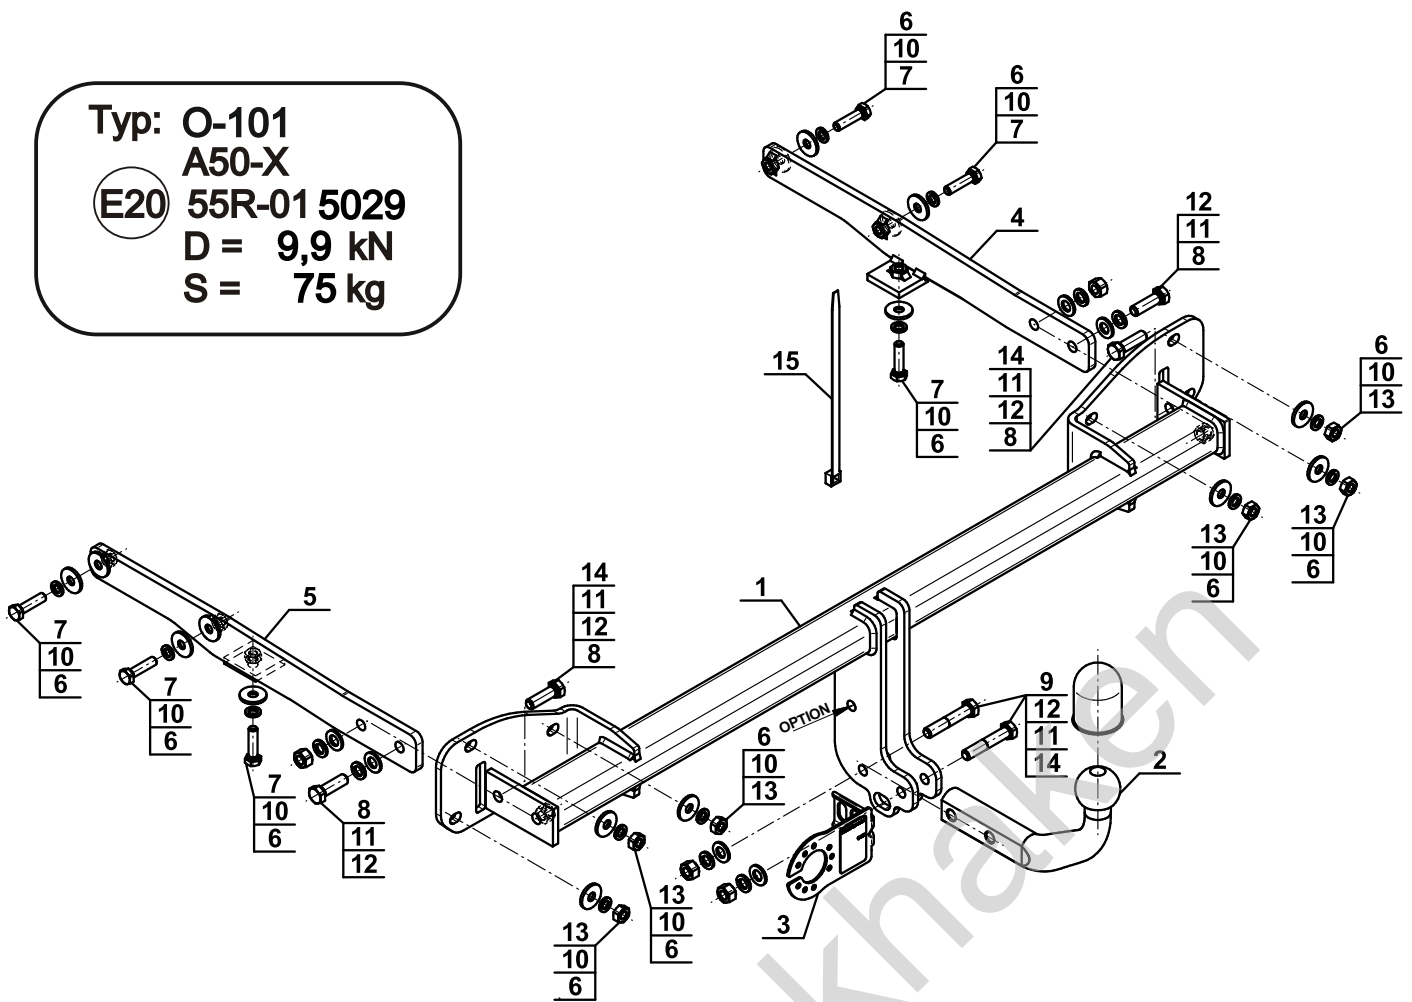

CZ **Tažné zařízení** Návod na montáž a použití

RO **Cârlig de remorcare** Instrucția de montaj și exploatare

SE **Dragkulan** Monterings- och bruksanvisningar.

YES

NO

YES

NO

Typ: O-101
 A50-X
 E20 55R-01 5029
 D = 9,9 kN
 S = 75 kg

6		Ø30/Ø10,5x3	x12
7		M10x40 (PN/M-82105) (8.8)	x6
8		M12x40 (PN/M-82105) (8.8)	x4
9		M12x65 (PN/M-82101) (8.8)	x2
10		Ø10,2	x12
11		Ø12,2	x6
12		Ø13,0	x6
13		M10 (8)	x6
14		M12 (8)	x4
15		250x4,8	x1

OPTION

	1x		M12x35	1x		Ø12,2
	1x		Ø13,0	1x		M12

(CZ-052.00)

8.8	
M6 - 10 (Nm)	M12 - 85 (Nm)
M8 - 25 (Nm)	M14 - 135 (Nm)
M10 - 50 (Nm)	M16 - 200 (Nm)

OPTION

Olifant trekhaken