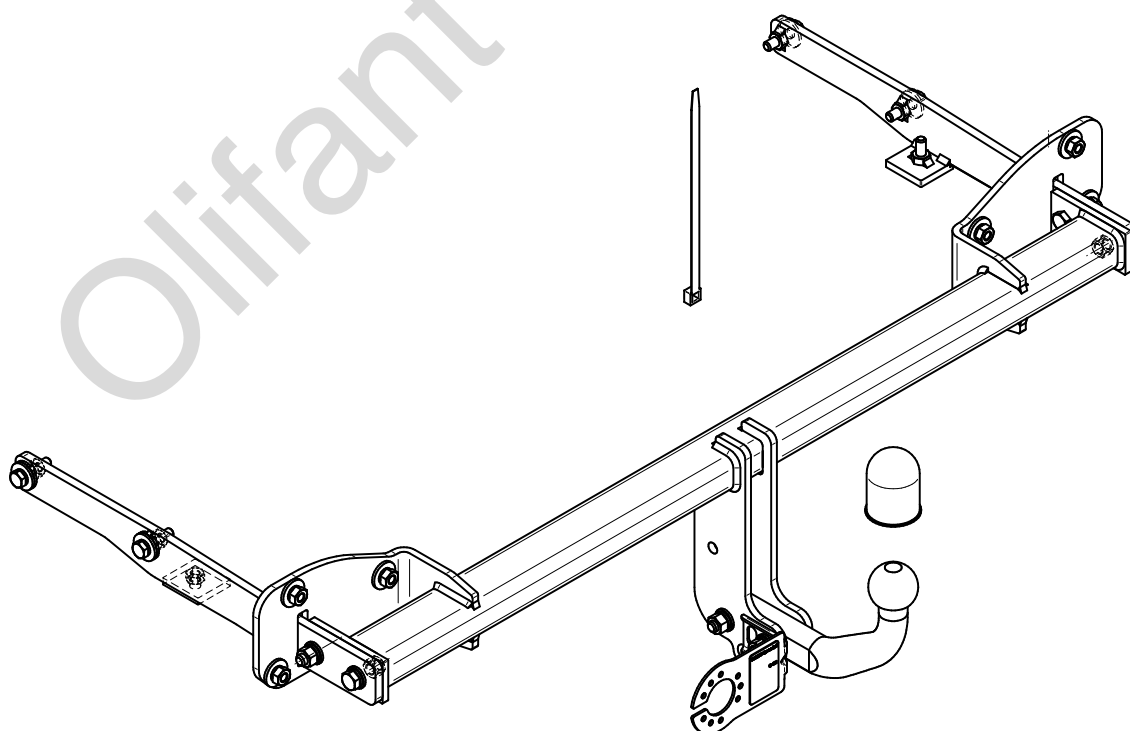

CZ **Tažné zařízení** Návod na montáž a použití

RO **Cârlig de remorcare** Instrucția de montaj și exploatare

SE **Dragkulan** Monterings- och bruksanvisningar.

YES

NO

YES

NO

Typ: O-101
 A50-X
 E20 55R-01 5029
 D = 9,9 kN
 S = 75 kg

6		Ø30/Ø10,5x3	x12
7		M10x40 (PN/M-82105) (8.8)	x6
8		M12x40 (PN/M-82105) (8.8)	x4
9		M12x65 (PN/M-82101) (8.8)	x2
10		Ø10,2	x12
11		Ø12,2	x6
12		Ø13,0	x6
13		M10 (8)	x6
14		M12 (8)	x4
15		250x4,8	x1

OPTION

	1x		M12x35	1x		Ø12,2
	1x		Ø13,0	1x		M12

(CZ-052.00)

8.8	
M6 - 10 (Nm)	M12 - 85 (Nm)
M8 - 25 (Nm)	M14 - 135 (Nm)
M10 - 50 (Nm)	M16 - 200 (Nm)

OPTION

Olifant trekhaken