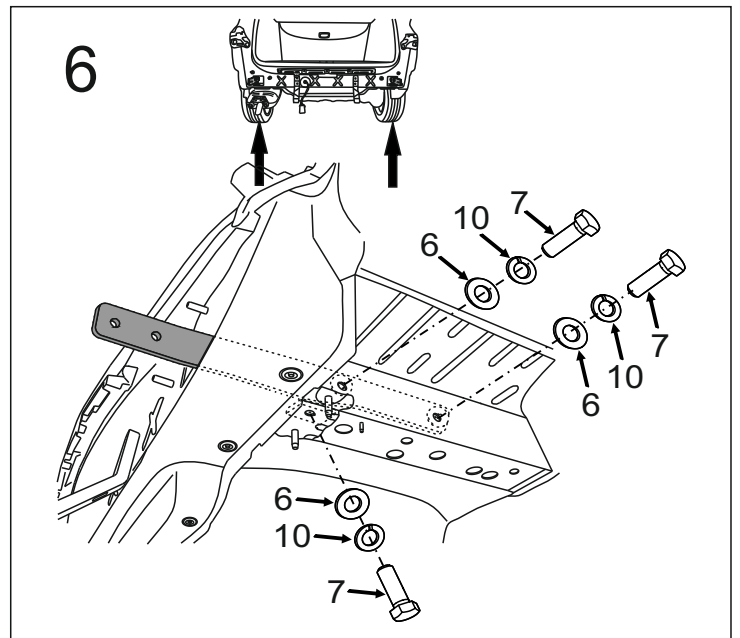

CZ **Tažné zařízení** Návod na montáž a použití

RO **Cârlig de remorcare** Instrucția de montaj și exploatare

SE **Dragkulan** Monterings- och bruksanvisningar.

YES

NO

YES

NO

Typ: O-101
 A50-X
 E20 55R-01 5029
 D = 9,9 kN
 S = 75 kg

6		Ø30/Ø10,5x3	x12
7		M10x40 (PN/M-82105) (8.8)	x6
8		M12x40 (PN/M-82105) (8.8)	x4
9		M12x65 (PN/M-82101) (8.8)	x2
10		Ø10,2	x12
11		Ø12,2	x6
12		Ø13,0	x6
13		M10 (8)	x6
14		M12 (8)	x4
15		250x4,8	x1

OPTION

	1x		M12x35	1x		Ø12,2
	1x		Ø13,0	1x		M12

(CZ-052.00)

8.8	
M6 - 10 (Nm)	M12 - 85 (Nm)
M8 - 25 (Nm)	M14 - 135 (Nm)
M10 - 50 (Nm)	M16 - 200 (Nm)

OPTION

Olifant trekhaken