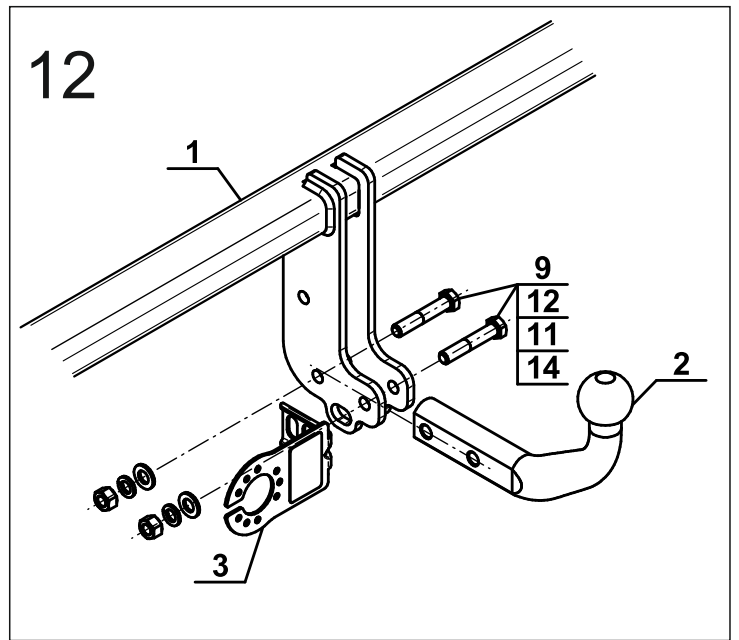

CZ **Tažné zařízení** Návod na montáž a použití

RO **Cârlig de remorcare** Instrucția de montaj și exploatare

SE **Dragkulan** Monterings- och bruksanvisningar.

YES

NO

YES

NO

Typ: O-101
 A50-X
 E20 55R-01 5029
 D = 9,9 kN
 S = 75 kg

6		Ø30/Ø10,5x3	x12
7		M10x40 (PN/M-82105) (8.8)	x6
8		M12x40 (PN/M-82105) (8.8)	x4
9		M12x65 (PN/M-82101) (8.8)	x2
10		Ø10,2	x12
11		Ø12,2	x6
12		Ø13,0	x6
13		M10 (8)	x6
14		M12 (8)	x4
15		250x4,8	x1

OPTION

	1x		M12x35	1x		Ø12,2
	1x		Ø13,0	1x		M12

(CZ-052.00)

8.8	
M6 - 10 (Nm)	M12 - 85 (Nm)
M8 - 25 (Nm)	M14 - 135 (Nm)
M10 - 50 (Nm)	M16 - 200 (Nm)

OPTION

Olifant trekhaken