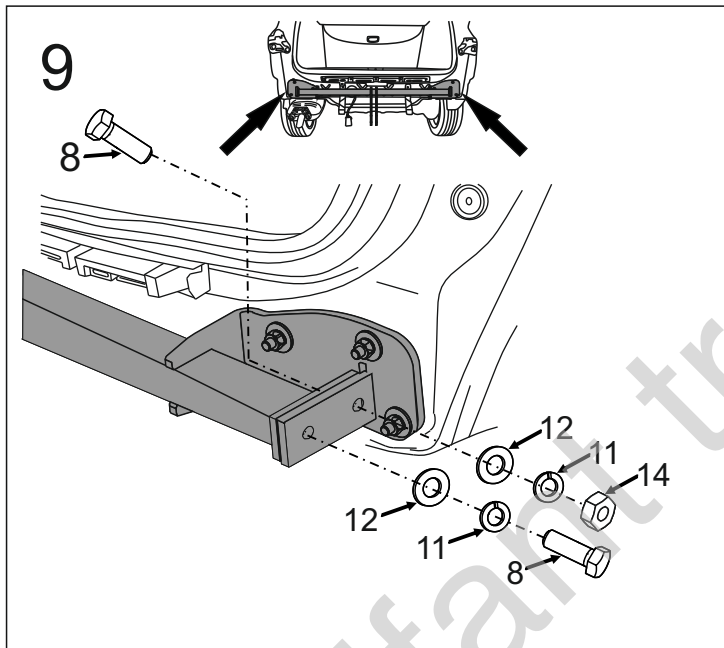

CZ **Tažné zařízení** Návod na montáž a použití

RO **Cârlig de remorcare** Instrucția de montaj și exploatare

SE **Dragkulan** Monterings- och bruksanvisningar.

YES

NO

YES

NO

Typ: O-101
 A50-X
 E20 55R-01 5029
 D = 9,9 kN
 S = 75 kg

6		Ø30/Ø10,5x3	x12
7		M10x40 (PN/M-82105) (8.8)	x6
8		M12x40 (PN/M-82105) (8.8)	x4
9		M12x65 (PN/M-82101) (8.8)	x2
10		Ø10,2	x12
11		Ø12,2	x6
12		Ø13,0	x6
13		M10 (8)	x6
14		M12 (8)	x4
15		250x4,8	x1

OPTION

	1x		M12x35	1x		Ø12,2
	1x		Ø13,0	1x		M12

(CZ-052.00)

8.8	
M6 - 10 (Nm)	M12 - 85 (Nm)
M8 - 25 (Nm)	M14 - 135 (Nm)
M10 - 50 (Nm)	M16 - 200 (Nm)

OPTION

Olifant trekhaken