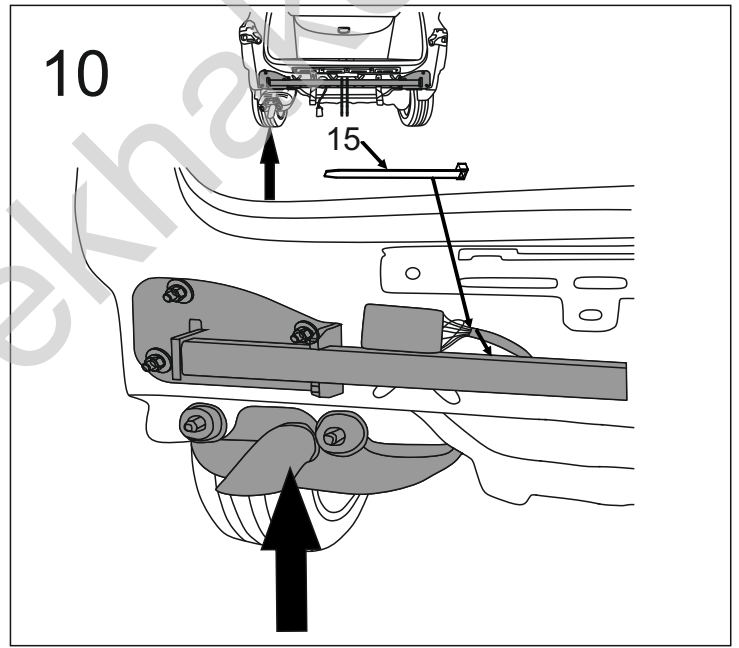

CZ **Tažné zařízení** Návod na montáž a použití

RO **Cârlig de remorcare** Instrucția de montaj și exploatare

SE **Dragkulan** Monterings- och bruksanvisningar.

YES

NO

YES

NO

Typ: O-101
 A50-X
 E20 55R-01 5029
 D = 9,9 kN
 S = 75 kg

6		Ø30/Ø10,5x3	x12
7		M10x40 (PN/M-82105) (8.8)	x6
8		M12x40 (PN/M-82105) (8.8)	x4
9		M12x65 (PN/M-82101) (8.8)	x2
10		Ø10,2	x12
11		Ø12,2	x6
12		Ø13,0	x6
13		M10 (8)	x6
14		M12 (8)	x4
15		250x4,8	x1

OPTION

	1x		M12x35	1x		Ø12,2
	1x		Ø13,0	1x		M12

(CZ-052.00)

8.8	
M6 - 10 (Nm)	M12 - 85 (Nm)
M8 - 25 (Nm)	M14 - 135 (Nm)
M10 - 50 (Nm)	M16 - 200 (Nm)

OPTION

Olifant trekhaken