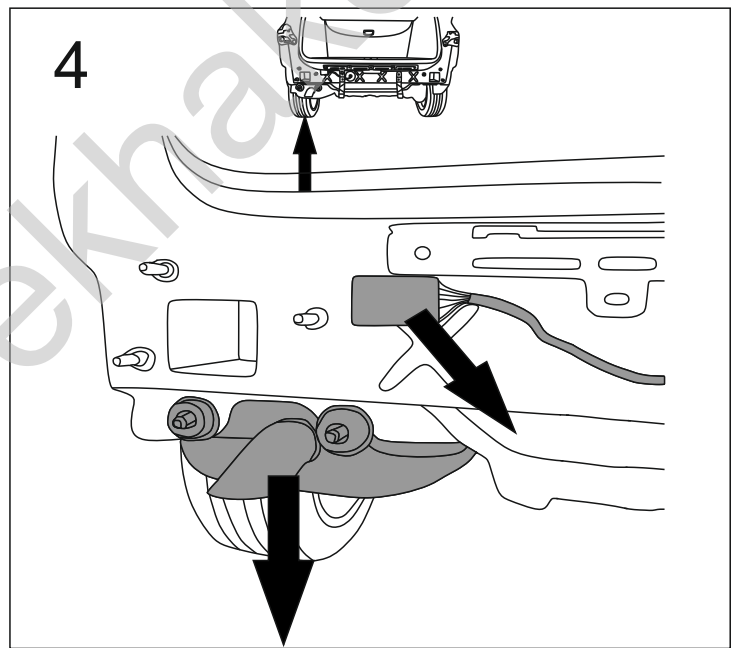

CZ **Tažné zařízení** Návod na montáž a použití

RO **Cârlig de remorcare** Instrucția de montaj și exploatare

SE **Dragkulan** Monterings- och bruksanvisningar.

YES

NO

YES

NO

Typ: O-101
 A50-X
 E20 55R-01 5029
 D = 9,9 kN
 S = 75 kg

6		Ø30/Ø10,5x3	x12
7		M10x40 (PN/M-82105) (8.8)	x6
8		M12x40 (PN/M-82105) (8.8)	x4
9		M12x65 (PN/M-82101) (8.8)	x2
10		Ø10,2	x12
11		Ø12,2	x6
12		Ø13,0	x6
13		M10 (8)	x6
14		M12 (8)	x4
15		250x4,8	x1

OPTION

	1x		M12x35	1x		Ø12,2
	1x		Ø13,0	1x		M12

(CZ-052.00)

8.8	
M6 - 10 (Nm)	M12 - 85 (Nm)
M8 - 25 (Nm)	M14 - 135 (Nm)
M10 - 50 (Nm)	M16 - 200 (Nm)

OPTION

Olifant trekhaken