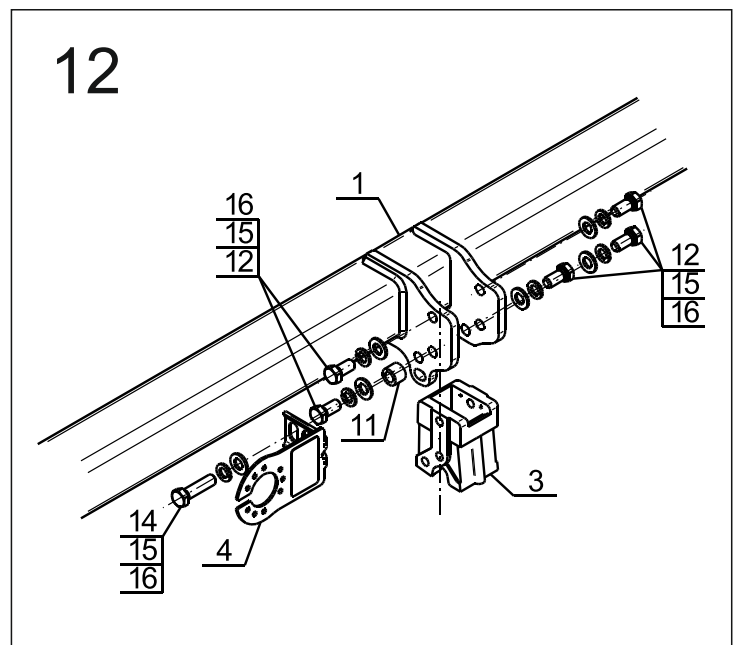

YES	NO
<input checked="" type="checkbox"/>	<input type="checkbox"/>

YES	NO
<input type="checkbox"/>	<input checked="" type="checkbox"/>

Typ: M-335  
 A50-X  
 E20 55R-01 4910  
 D = 14,8 kN  
 S = 125 kg

1		x1
2	(ACS-6023)	x1
3		x1
4		x1
5		x1
6		x1

7		x1
8		x1
9		x2
10		x2
11	Ø20/Ø12,5x15	x1
12	M12x25 (PN/M-82105) (8.8)	x5
13	M12x40 (PN/M-82105) (8.8)	x8
14	M12x45 (PN/M-82105) (8.8)	x1
15	Ø12,2	x22
16	Ø13,0	x24
17	M12 (8)	x12

8.8	
M6 - 10 (Nm)	M12 - 85 (Nm)
M8 - 25 (Nm)	M14 - 135 (Nm)
M10 - 50 (Nm)	M16 - 200 (Nm)

13

14

15

16