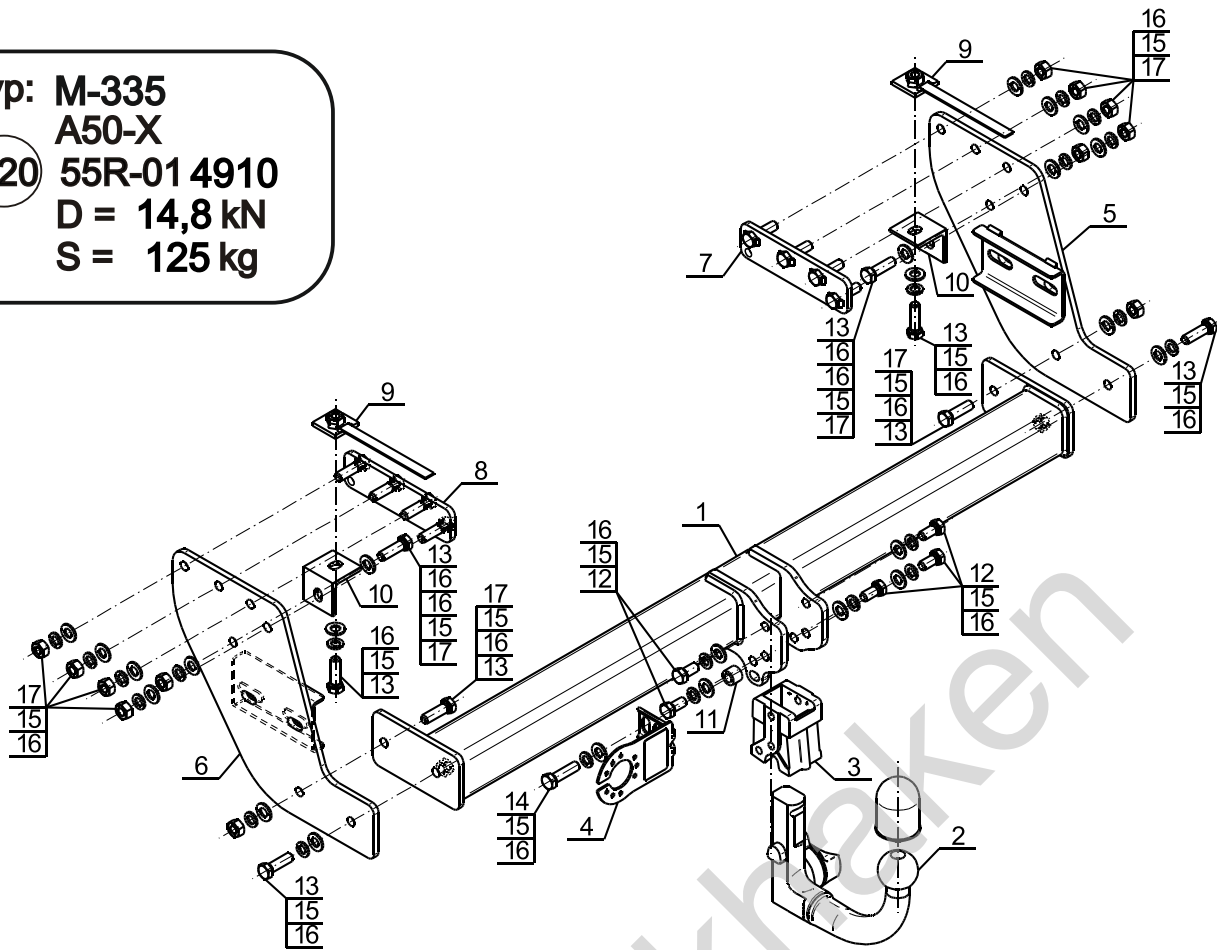

**Mitsubishi L200 (Pickup)**  
**Fiat Fullback (Pickup)**

**(2015 - 08/2019)**  
**(2015 - 08/2019)**

**M-335**

- PL** **Zaczep Kulowy** Instrukcja montażu i eksploatacji
- GB** **Tow bar** Installation and operating instructions
- D** **Die Anhängerkupplung** Montage- und Gebrauchsanleitung
- ES** **Gancho de remolque** Las instrucciones de instalación y de operación
- RU** **Фаркоп** Инструкция по установке и эксплуатации ТСУ
- FR** **Attelage** Notice de montage et d'utilisation
- IT** **Gancio traino** Istruzioni di montaggio
- CZ** **Tažné zařízení** Návod na montáž a použití
- RO** **Cârlig de remorcare** Instrucția de montaj și exploatare
- SE** **Dragkulan** Monterings- och bruksanvisningar.

YES	NO
<input checked="" type="checkbox"/>	<input type="checkbox"/>

YES	NO
<input type="checkbox"/>	<input checked="" type="checkbox"/>

Typ: M-335  
 A50-X  
 E20 55R-01 4910  
 D = 14,8 kN  
 S = 125 kg

1		x1
2	(ACS-6023)	x1
3		x1
4		x1
5		x1
6		x1

7		x1
8		x1
9		x2
10		x2
11	Ø20/Ø12,5x15	x1
12	M12x25 (PN/M-82105) (8.8)	x5
13	M12x40 (PN/M-82105) (8.8)	x8
14	M12x45 (PN/M-82105) (8.8)	x1
15	Ø12,2	x22
16	Ø13,0	x24
17	M12 (8)	x12

8.8	
M6 - 10 (Nm)	M12 - 85 (Nm)
M8 - 25 (Nm)	M14 - 135 (Nm)
M10 - 50 (Nm)	M16 - 200 (Nm)

13

14

15

16