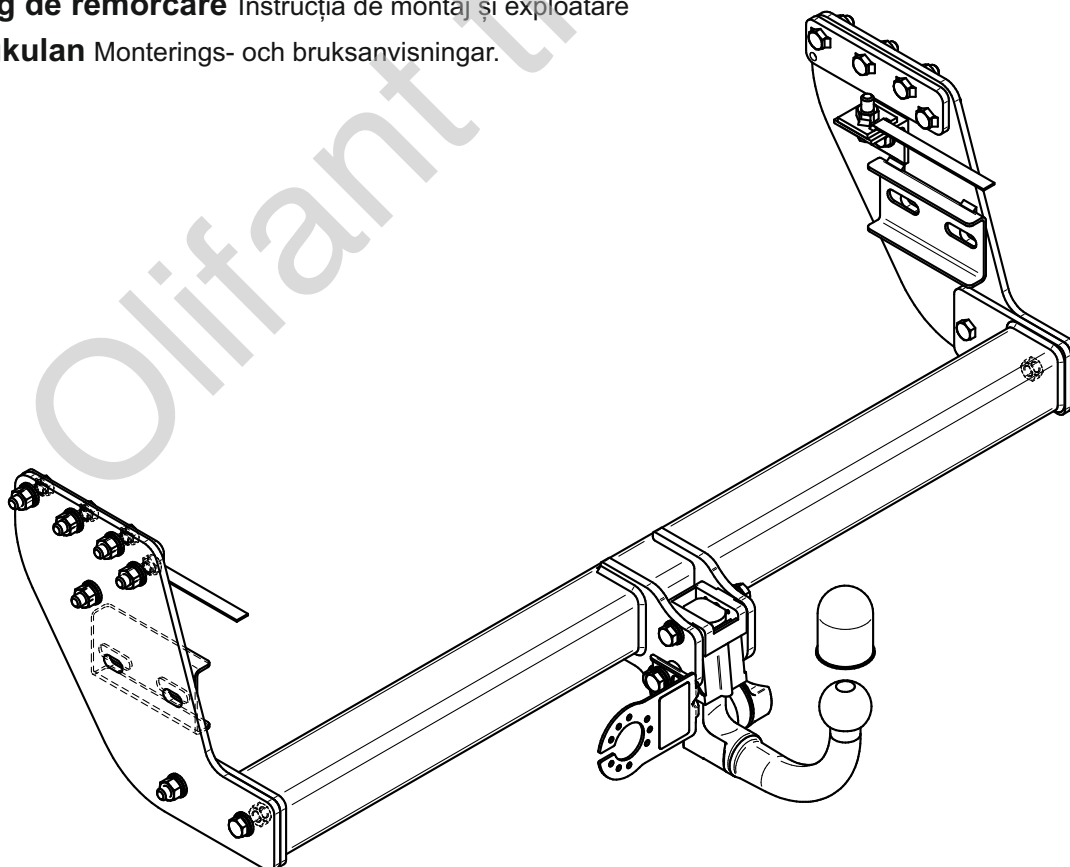

**Mitsubishi L200 (Pickup)**  
**Fiat Fullback (Pickup)**

**(2015 - 08/2019)**  
**(2015 - 08/2019)**

**M-335**

- PL** **Zaczep Kulowy** Instrukcja montażu i eksploatacji
- GB** **Tow bar** Installation and operating instructions
- D** **Die Anhängerkupplung** Montage- und Gebrauchsanleitung
- ES** **Gancho de remolque** Las instrucciones de instalación y de operación
- RU** **Фаркоп** Инструкция по установке и эксплуатации ТСУ
- FR** **Attelage** Notice de montage et d'utilisation
- IT** **Gancio traino** Istruzioni di montaggio
- CZ** **Tažné zařízení** Návod na montáž a použití
- RO** **Cârlig de remorcare** Instrucția de montaj și exploatare
- SE** **Dragkulan** Monterings- och bruksanvisningar.

YES	NO
<input checked="" type="checkbox"/>	<input type="checkbox"/>

YES	NO
<input type="checkbox"/>	<input checked="" type="checkbox"/>

Typ: M-335  
 A50-X  
 E20 55R-01 4910  
 D = 14,8 kN  
 S = 125 kg

1		x1
2	(ACS-6023)	x1
3		x1
4		x1
5		x1
6		x1

7		x1
8		x1
9		x2
10		x2
11	Ø20/Ø12,5x15	x1
12	M12x25 (PN/M-82105) (8.8)	x5
13	M12x40 (PN/M-82105) (8.8)	x8
14	M12x45 (PN/M-82105) (8.8)	x1
15	Ø12,2	x22
16	Ø13,0	x24
17	M12 (8)	x12

8.8	
M6 - 10 (Nm)	M12 - 85 (Nm)
M8 - 25 (Nm)	M14 - 135 (Nm)
M10 - 50 (Nm)	M16 - 200 (Nm)

13

14

15

16