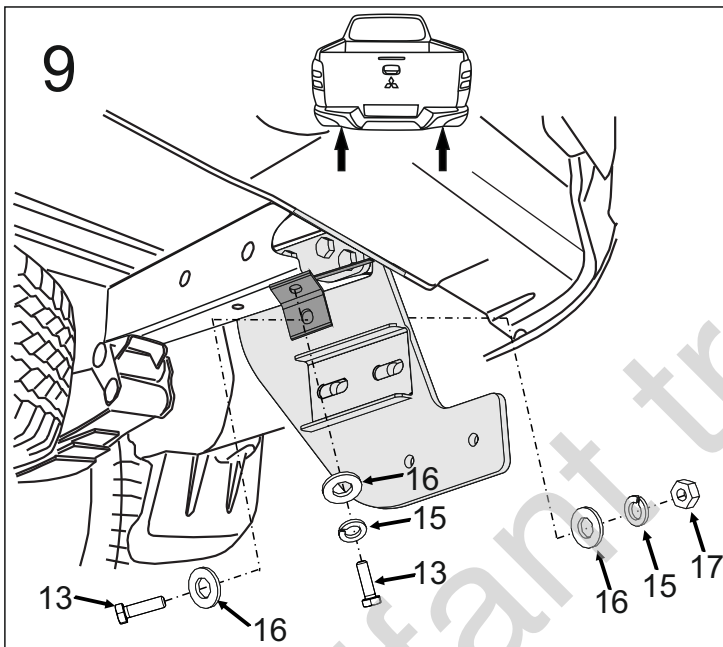

YES	NO
<input checked="" type="checkbox"/>	<input type="checkbox"/>

YES	NO
<input type="checkbox"/>	<input checked="" type="checkbox"/>

Typ: M-335  
 A50-X  
 E20 55R-01 4910  
 D = 14,8 kN  
 S = 125 kg

1		x1
2	(ACS-6023)	x1
3		x1
4		x1
5		x1
6		x1

7		x1
8		x1
9		x2
10		x2
11	Ø20/Ø12,5x15	x1
12	M12x25 (PN/M-82105) (8.8)	x5
13	M12x40 (PN/M-82105) (8.8)	x8
14	M12x45 (PN/M-82105) (8.8)	x1
15	Ø12,2	x22
16	Ø13,0	x24
17	M12 (8)	x12

8.8	
M6 - 10 (Nm)	M12 - 85 (Nm)
M8 - 25 (Nm)	M14 - 135 (Nm)
M10 - 50 (Nm)	M16 - 200 (Nm)

13

14

15

16