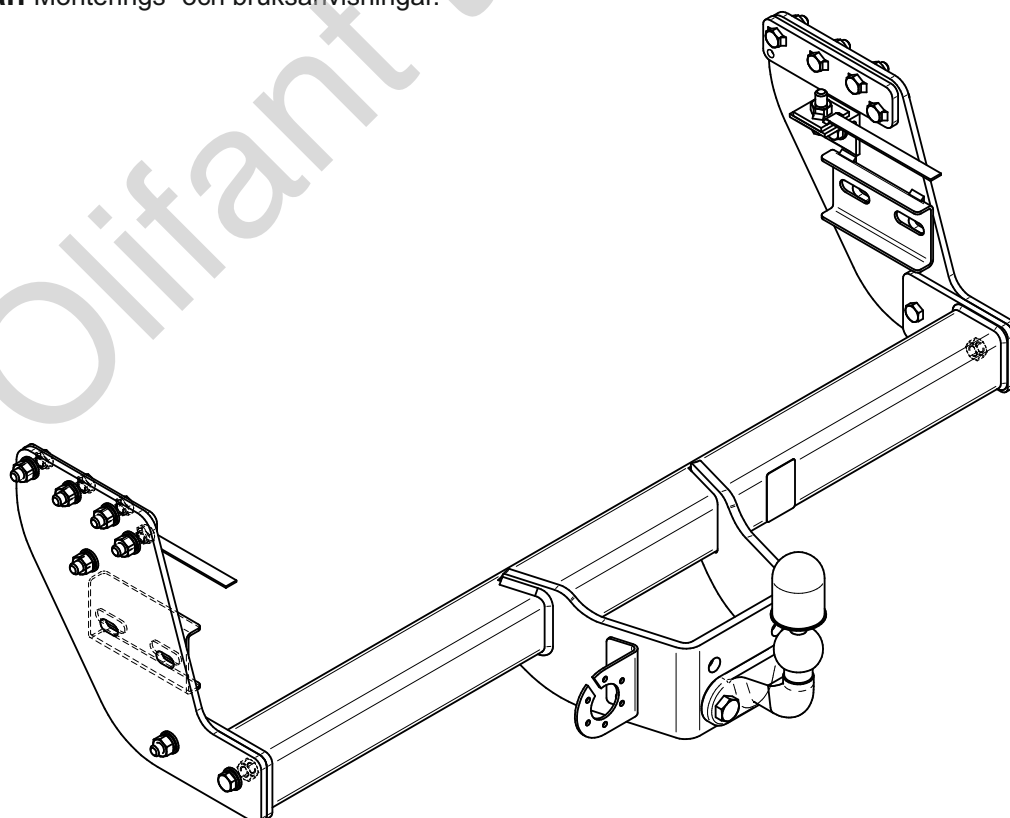

**Mitsubishi L200 (Pickup)**  
**Fiat Fullback (Pickup)**

**(2015 - 08/2019)**  
**(2015 - 08/2019)**

**M-334**

- PL** **Zaczep Kulowy** Instrukcja montażu i eksploatacji
- GB** **Tow bar** Installation and operating instructions
- D** **Die Anhängerkupplung** Montage- und Gebrauchsanleitung
- ES** **Gancho de remolque** Las instrucciones de instalación y de operación
- RU** **Фаркоп** Инструкция по установке и эксплуатации ТСУ
- FR** **Attelage** Notice de montage et d'utilisation
- IT** **Gancio traino** Istruzioni di montaggio
- CZ** **Tažné zařízení** Návod na montáž a použití
- RO** **Cârlig de remorcare** Instrucția de montaj și exploatare
- SE** **Dragkulan** Monterings- och bruksanvisningar.

YES	NO
<input checked="" type="checkbox"/>	<input type="checkbox"/>

YES	NO
<input type="checkbox"/>	<input checked="" type="checkbox"/>

Typ: M-334  
 A50-X  
 E20 55R-01 4909  
 D = 14,8 kN  
 S = 125 kg

1		x1
2		x1
3		x1
4		x1
5		x1

6		x1
7		x1
8		x2
9		x2
10		x1
11		x8
12		x2
13		x17
14		x2
15		x19
16		x2
17		x13
18		x2

8.8	
M6 - 10 (Nm)	M12 - 85 (Nm)
M8 - 25 (Nm)	M14 - 135 (Nm)
M10 - 50 (Nm)	M16 - 200 (Nm)