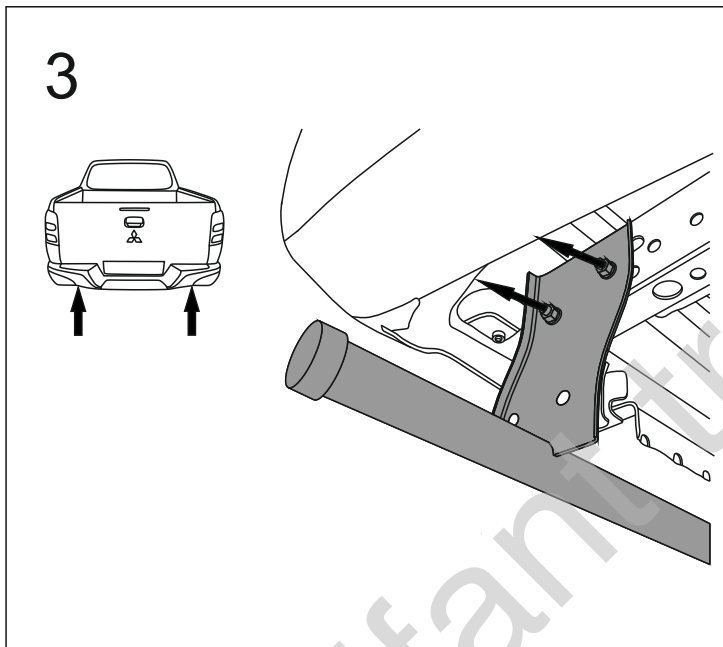

YES	NO
<input checked="" type="checkbox"/>	<input type="checkbox"/>

YES	NO
<input type="checkbox"/>	<input checked="" type="checkbox"/>

Typ: M-334  
 A50-X  
 E20 55R-01 4909  
 D = 14,8 kN  
 S = 125 kg

1		x1
2		x1
3		x1
4		x1
5		x1

6		x1
7		x1
8		x2
9		x2
10		x1
11		x8
12		x2
13		x17
14		x2
15		x19
16		x2
17		x13
18		x2

8.8	
M6 - 10 (Nm)	M12 - 85 (Nm)
M8 - 25 (Nm)	M14 - 135 (Nm)
M10 - 50 (Nm)	M16 - 200 (Nm)