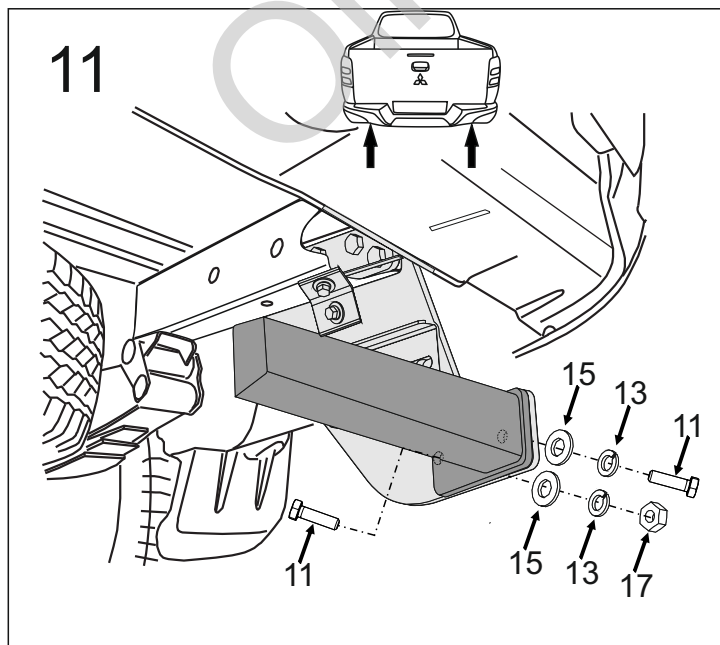

YES	NO
<input checked="" type="checkbox"/>	<input type="checkbox"/>

YES	NO
<input type="checkbox"/>	<input checked="" type="checkbox"/>

Typ: M-334  
 A50-X  
 E20 55R-01 4909  
 D = 14,8 kN  
 S = 125 kg

1		x1
2		x1
3		x1
4		x1
5		x1

6		x1
7		x1
8		x2
9		x2
10		x1
11		x8
12		x2
13		x17
14		x2
15		x19
16		x2
17		x13
18		x2

8.8	
M6 - 10 (Nm)	M12 - 85 (Nm)
M8 - 25 (Nm)	M14 - 135 (Nm)
M10 - 50 (Nm)	M16 - 200 (Nm)