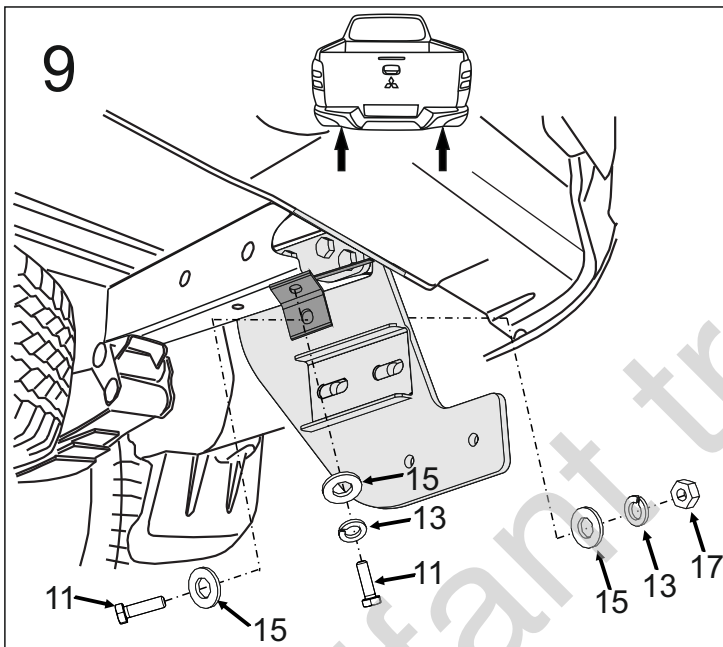

YES	NO
<input checked="" type="checkbox"/>	<input type="checkbox"/>

YES	NO
<input type="checkbox"/>	<input checked="" type="checkbox"/>

Typ: M-334  
 A50-X  
 E20 55R-01 4909  
 D = 14,8 kN  
 S = 125 kg

1		x1
2		x1
3		x1
4		x1
5		x1

6		x1
7		x1
8		x2
9		x2
10		x1
11		x8
12		x2
13		x17
14		x2
15		x19
16		x2
17		x13
18		x2

8.8	
M6 - 10 (Nm)	M12 - 85 (Nm)
M8 - 25 (Nm)	M14 - 135 (Nm)
M10 - 50 (Nm)	M16 - 200 (Nm)