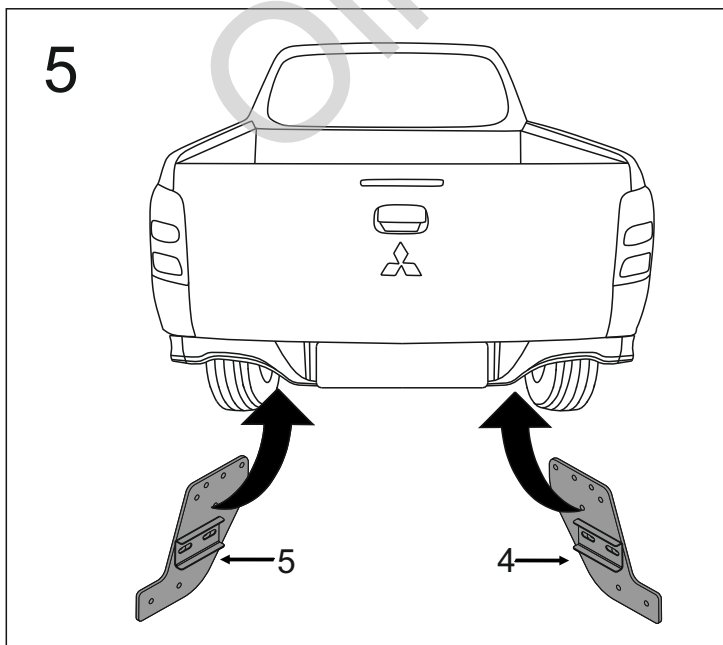

YES	NO
<input checked="" type="checkbox"/>	<input type="checkbox"/>

YES	NO
<input type="checkbox"/>	<input checked="" type="checkbox"/>

Typ: M-334  
 A50-X  
 E20 55R-01 4909  
 D = 14,8 kN  
 S = 125 kg

1		x1
2		x1
3		x1
4		x1
5		x1

6		x1
7		x1
8		x2
9		x2
10		x1
11		x8
12		x2
13		x17
14		x2
15		x19
16		x2
17		x13
18		x2

8.8	
M6 - 10 (Nm)	M12 - 85 (Nm)
M8 - 25 (Nm)	M14 - 135 (Nm)
M10 - 50 (Nm)	M16 - 200 (Nm)