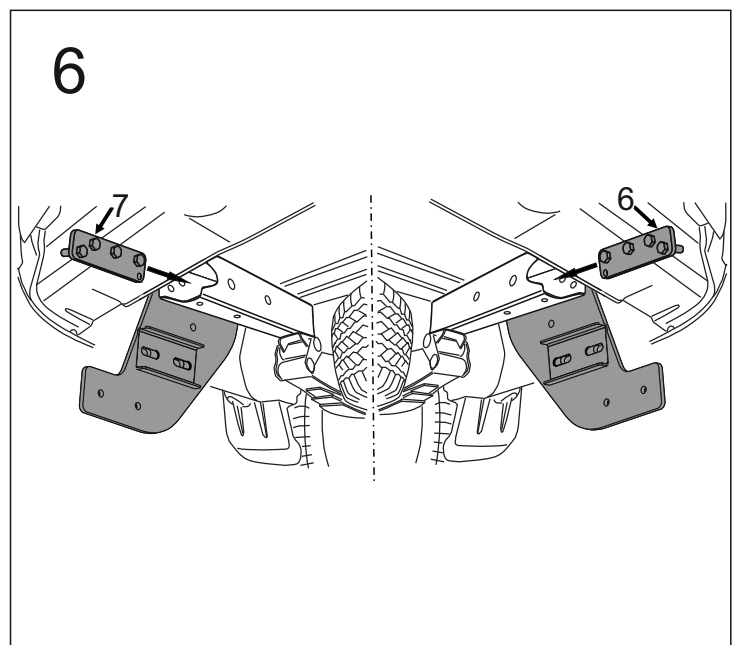

YES	NO
<input checked="" type="checkbox"/>	<input type="checkbox"/>

YES	NO
<input type="checkbox"/>	<input checked="" type="checkbox"/>

Typ: M-334  
 A50-X  
 E20 55R-01 4909  
 D = 14,8 kN  
 S = 125 kg

1		x1
2		x1
3		x1
4		x1
5		x1

6		x1
7		x1
8		x2
9		x2
10		x1
11		x8
12		x2
13		x17
14		x2
15		x19
16		x2
17		x13
18		x2

8.8	
M6 - 10 (Nm)	M12 - 85 (Nm)
M8 - 25 (Nm)	M14 - 135 (Nm)
M10 - 50 (Nm)	M16 - 200 (Nm)