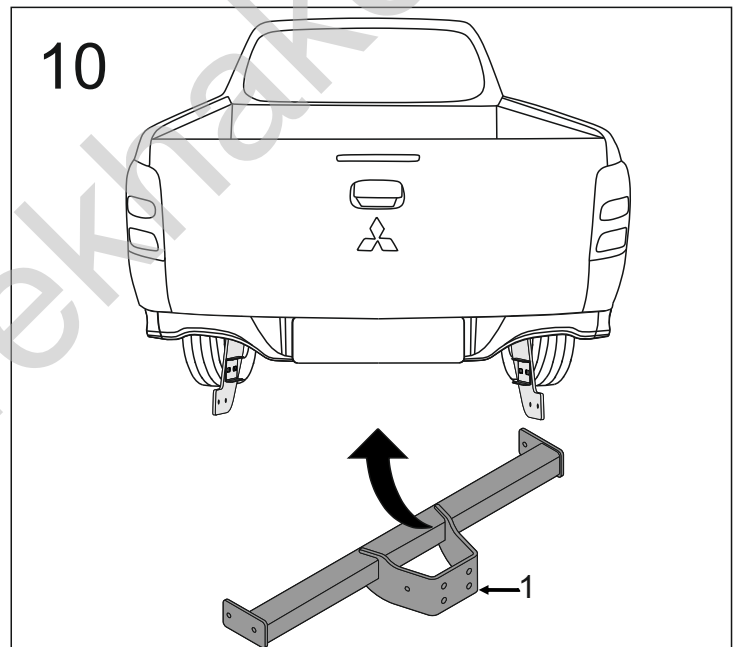

YES	NO
<input checked="" type="checkbox"/>	<input type="checkbox"/>

YES	NO
<input type="checkbox"/>	<input checked="" type="checkbox"/>

Typ: M-334  
 A50-X  
 E20 55R-01 4909  
 D = 14,8 kN  
 S = 125 kg

1		x1
2		x1
3		x1
4		x1
5		x1

6		x1
7		x1
8		x2
9		x2
10		x1
11		x8
12		x2
13		x17
14		x2
15		x19
16		x2
17		x13
18		x2

8.8	
M6 - 10 (Nm)	M12 - 85 (Nm)
M8 - 25 (Nm)	M14 - 135 (Nm)
M10 - 50 (Nm)	M16 - 200 (Nm)