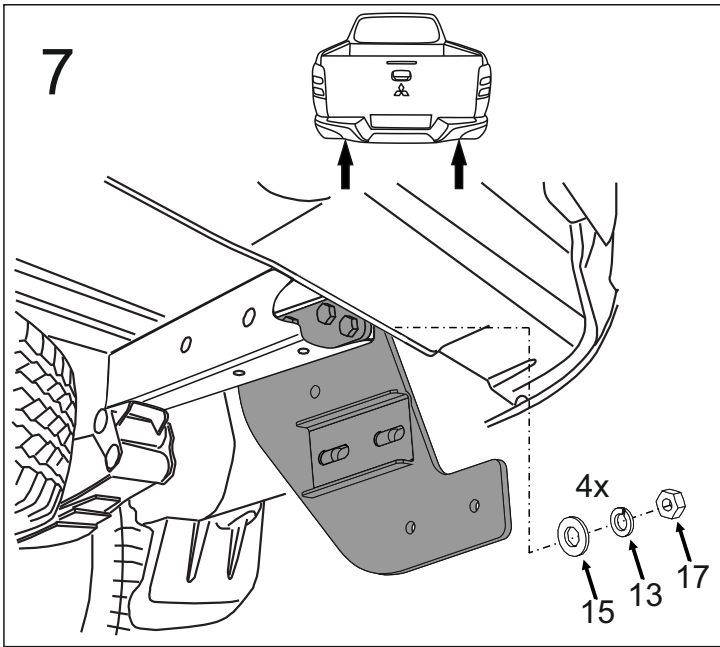

YES	NO
<input checked="" type="checkbox"/>	<input type="checkbox"/>

YES	NO
<input type="checkbox"/>	<input checked="" type="checkbox"/>

Typ: M-334  
 A50-X  
 E20 55R-01 4909  
 D = 14,8 kN  
 S = 125 kg

1		x1
2		x1
3		x1
4		x1
5		x1

6		x1
7		x1
8		x2
9		x2
10		x1
11		x8
12		x2
13		x17
14		x2
15		x19
16		x2
17		x13
18		x2

8.8	
M6 - 10 (Nm)	M12 - 85 (Nm)
M8 - 25 (Nm)	M14 - 135 (Nm)
M10 - 50 (Nm)	M16 - 200 (Nm)