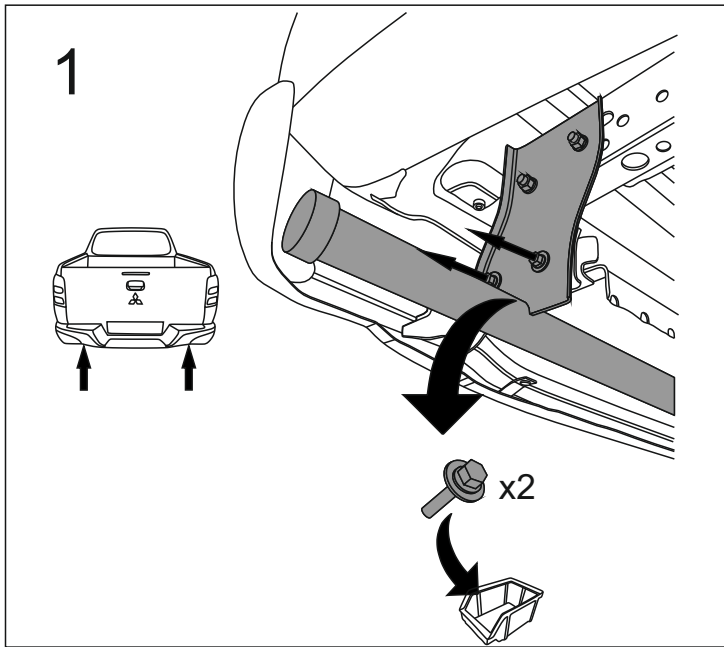

YES	NO
<input checked="" type="checkbox"/>	<input type="checkbox"/>

YES	NO
<input type="checkbox"/>	<input checked="" type="checkbox"/>

Typ: M-334  
 A50-X  
 E20 55R-01 4909  
 D = 14,8 kN  
 S = 125 kg

1		x1
2		x1
3		x1
4		x1
5		x1

6		x1
7		x1
8		x2
9		x2
10		x1
11		x8
12		x2
13		x17
14		x2
15		x19
16		x2
17		x13
18		x2

8.8	
M6 - 10 (Nm)	M12 - 85 (Nm)
M8 - 25 (Nm)	M14 - 135 (Nm)
M10 - 50 (Nm)	M16 - 200 (Nm)