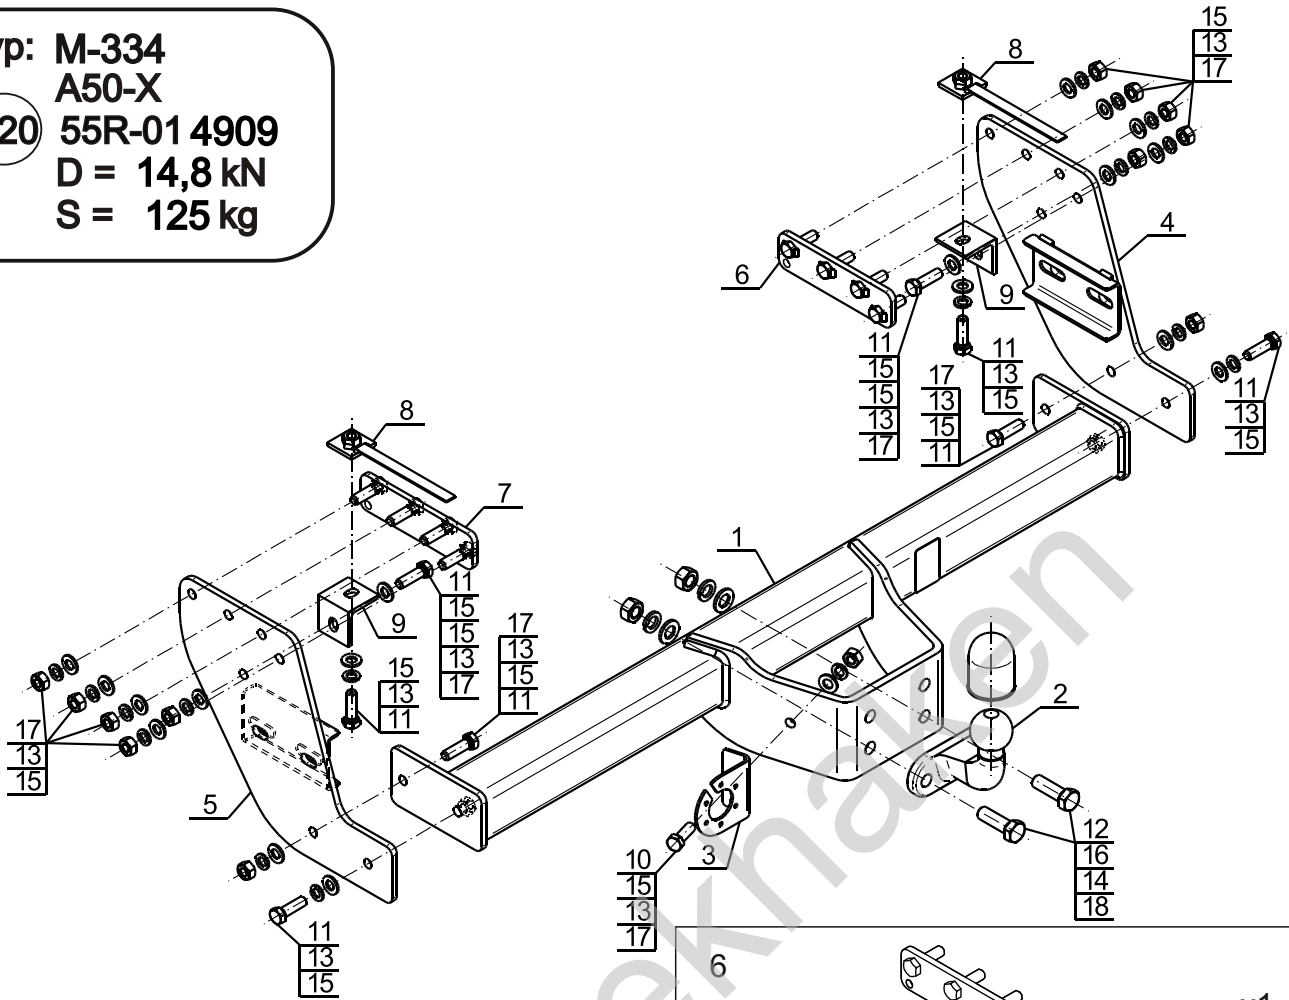

**Mitsubishi L200 (Pickup)**  
**Fiat Fullback (Pickup)**

**(2015 - 08/2019)**  
**(2015 - 08/2019)**

**M-334**

- PL** **Zaczep Kulowy** Instrukcja montażu i eksploatacji
- GB** **Tow bar** Installation and operating instructions
- D** **Die Anhängerkupplung** Montage- und Gebrauchsanleitung
- ES** **Gancho de remolque** Las instrucciones de instalación y de operación
- RU** **Фаркоп** Инструкция по установке и эксплуатации ТСУ
- FR** **Attelage** Notice de montage et d'utilisation
- IT** **Gancio traino** Istruzioni di montaggio
- CZ** **Tažné zařízení** Návod na montáž a použití
- RO** **Cârlig de remorcare** Instrucția de montaj și exploatare
- SE** **Dragkulan** Monterings- och bruksanvisningar.

YES	NO
<input checked="" type="checkbox"/>	<input type="checkbox"/>

YES	NO
<input type="checkbox"/>	<input checked="" type="checkbox"/>

Typ: M-334  
 A50-X  
 E20 55R-01 4909  
 D = 14,8 kN  
 S = 125 kg

1		x1
2		x1
3		x1
4		x1
5		x1

6		x1
7		x1
8		x2
9		x2
10		x1
11		x8
12		x2
13		x17
14		x2
15		x19
16		x2
17		x13
18		x2

8.8	
M6 - 10 (Nm)	M12 - 85 (Nm)
M8 - 25 (Nm)	M14 - 135 (Nm)
M10 - 50 (Nm)	M16 - 200 (Nm)