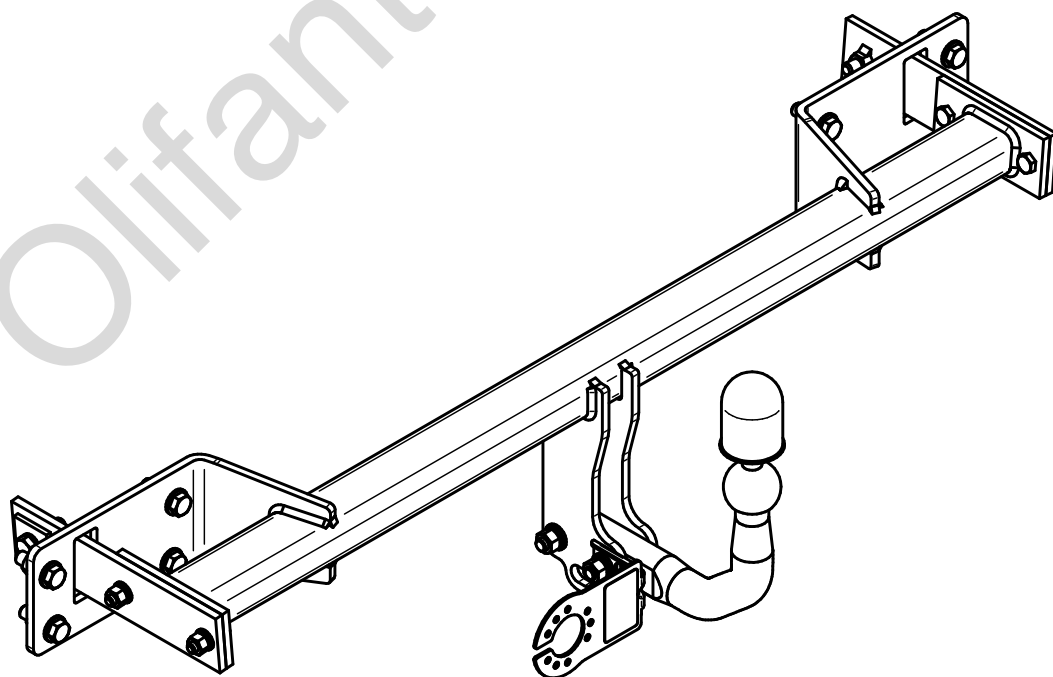

Mercedes A-Klasa (W176)
~~(AMG Pakiet)~~
Mercedes B-Klasa (W246)
~~(AMG Pakiet)~~

(09/2012 - 2018)

(2011 - 12/2018)

M-101

- PL** **Zaczep Kulowy** Instrukcja montażu i eksploatacji
- GB** **Tow bar** Installation and operating instructions
- D** **Die Anhängerkupplung** Montage- und Gebrauchsanleitung
- ES** **Gancho de remolque** Las instrucciones de instalación y de operación
- RU** **Фаркоп** Инструкция по установке и эксплуатации ТСУ
- FR** **Attelage** Notice de montage et d'utilisation
- IT** **Gancio traino** Istruzioni di montaggio
- CZ** **Tažné zařízení** Návod na montáž a použití
- RO** **Cârlig de remorcare** Instrucția de montaj și exploatare
- SE** **Dragkulan** Monterings- och bruksanvisningar.

YES NO

YES NO

Typ: M-101
 A50-X
 (E20) 55R-01 3107
 D = 9,2 kN
 S = 80 kg

5		40x40x5/Ø12,5	x2
6		Ø30/Ø12,5x3	x8
7		M10x35 (PN/M-82105) (8.8)	x4
8		M12x40 (PN/M-82105) (8.8)	x10
9		M12x65 (PN/M-82101) (8.8)	x2
10		Ø10,2	x4
11		Ø12,2	x12
12		Ø10,5	x4
13		Ø13,0	x10
14		M10 (8)	x4
15		M12 (8)	x10