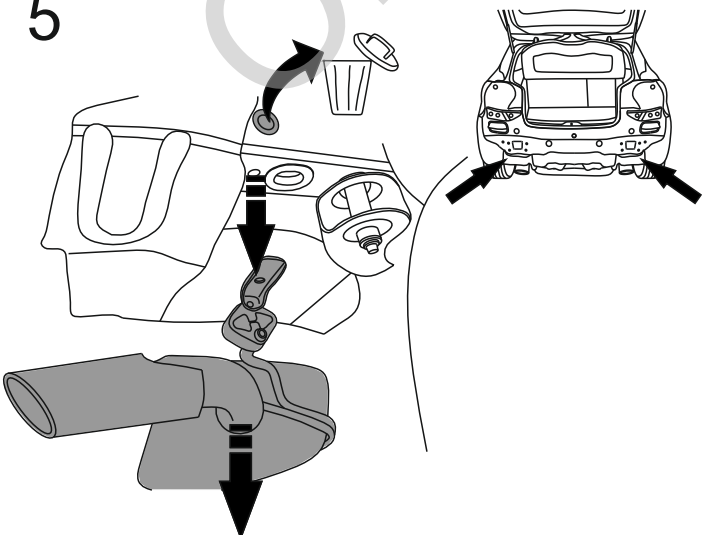

Mercedes A-Klasa (W176)
~~(AMG Pakiet)~~
Mercedes B-Klasa (W246)
~~(AMG Pakiet)~~

(09/2012 - 2018)

(2011 - 12/2018)

M-101

- PL** **Zaczep Kulowy** Instrukcja montażu i eksploatacji
- GB** **Tow bar** Installation and operating instructions
- D** **Die Anhängerkupplung** Montage- und Gebrauchsanleitung
- ES** **Gancho de remolque** Las instrucciones de instalación y de operación
- RU** **Фаркоп** Инструкция по установке и эксплуатации ТСУ
- FR** **Attelage** Notice de montage et d'utilisation
- IT** **Gancio traino** Istruzioni di montaggio
- CZ** **Tažné zařízení** Návod na montáž a použití
- RO** **Cârlig de remorcare** Instrucția de montaj și exploatare
- SE** **Dragkulan** Monterings- och bruksanvisningar.

8.8	
M6 - 10 (Nm)	M12 - 85 (Nm)
M8 - 25 (Nm)	M14 - 135 (Nm)
M10 - 50 (Nm)	M16 - 200 (Nm)

1

2

3

4

5

6

13