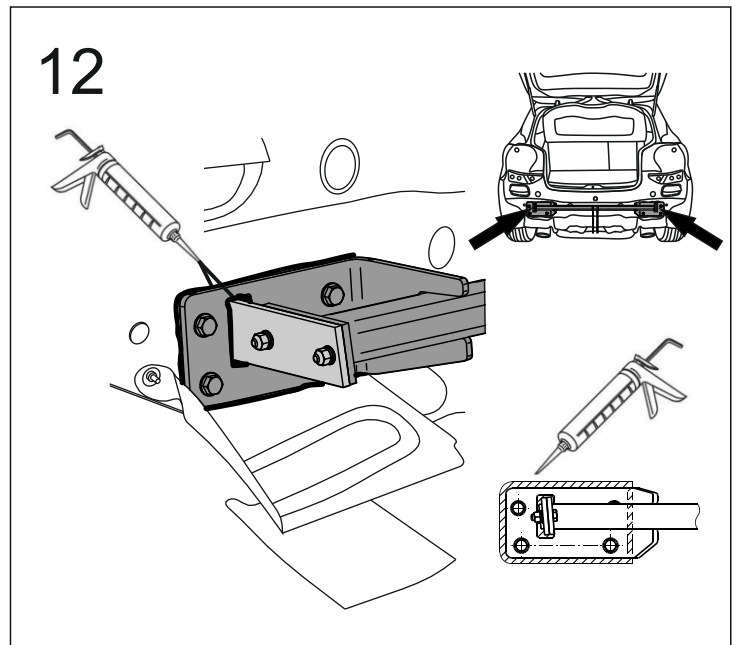

Mercedes A-Klasa (W176)
~~(AMG Pakiet)~~
Mercedes B-Klasa (W246)
~~(AMG Pakiet)~~

(09/2012 - 2018)

(2011 - 12/2018)

M-101

- PL** **Zaczep Kulowy** Instrukcja montażu i eksploatacji
- GB** **Tow bar** Installation and operating instructions
- D** **Die Anhängerkupplung** Montage- und Gebrauchsanleitung
- ES** **Gancho de remolque** Las instrucciones de instalación y de operación
- RU** **Фаркоп** Инструкция по установке и эксплуатации ТСУ
- FR** **Attelage** Notice de montage et d'utilisation
- IT** **Gancio traino** Istruzioni di montaggio
- CZ** **Tažné zařízení** Návod na montáž a použití
- RO** **Cârlig de remorcare** Instrucția de montaj și exploatare
- SE** **Dragkulan** Monterings- och bruksanvisningar.

8.8	
M6 - 10 (Nm)	M12 - 85 (Nm)
M8 - 25 (Nm)	M14 - 135 (Nm)
M10 - 50 (Nm)	M16 - 200 (Nm)

1

2

3

4

5

6

13