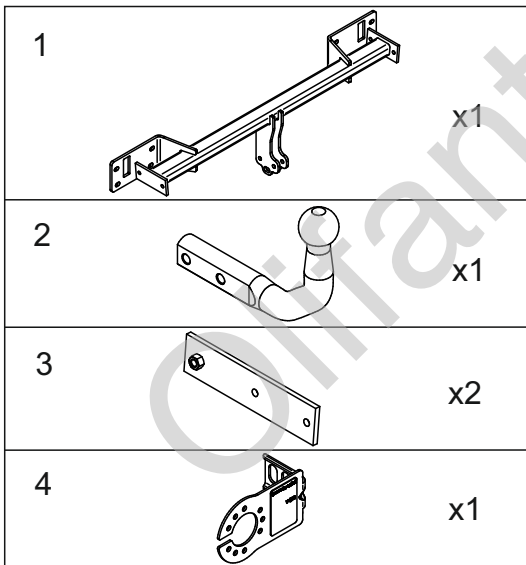

Mercedes A-Klasa (W176)
~~(AMG Pakiet)~~
Mercedes B-Klasa (W246)
~~(AMG Pakiet)~~

(09/2012 - 2018)

(2011 - 12/2018)

M-101

- PL** **Zaczep Kulowy** Instrukcja montażu i eksploatacji
- GB** **Tow bar** Installation and operating instructions
- D** **Die Anhängerkupplung** Montage- und Gebrauchsanleitung
- ES** **Gancho de remolque** Las instrucciones de instalación y de operación
- RU** **Фаркоп** Инструкция по установке и эксплуатации ТСУ
- FR** **Attelage** Notice de montage et d'utilisation
- IT** **Gancio traino** Istruzioni di montaggio
- CZ** **Tažné zařízení** Návod na montáž a použití
- RO** **Cârlig de remorcare** Instrucția de montaj și exploatare
- SE** **Dragkulan** Monterings- och bruksanvisningar.

YES NO

YES NO

Typ: M-101
 A50-X
 (E20) 55R-01 3107
 D = 9,2 kN
 S = 80 kg

5		40x40x5/Ø12,5	x2
6		Ø30/Ø12,5x3	x8
7		M10x35 (PN/M-82105) (8.8)	x4
8		M12x40 (PN/M-82105) (8.8)	x10
9		M12x65 (PN/M-82101) (8.8)	x2
10		Ø10,2	x4
11		Ø12,2	x12
12		Ø10,5	x4
13		Ø13,0	x10
14		M10 (8)	x4
15		M12 (8)	x10