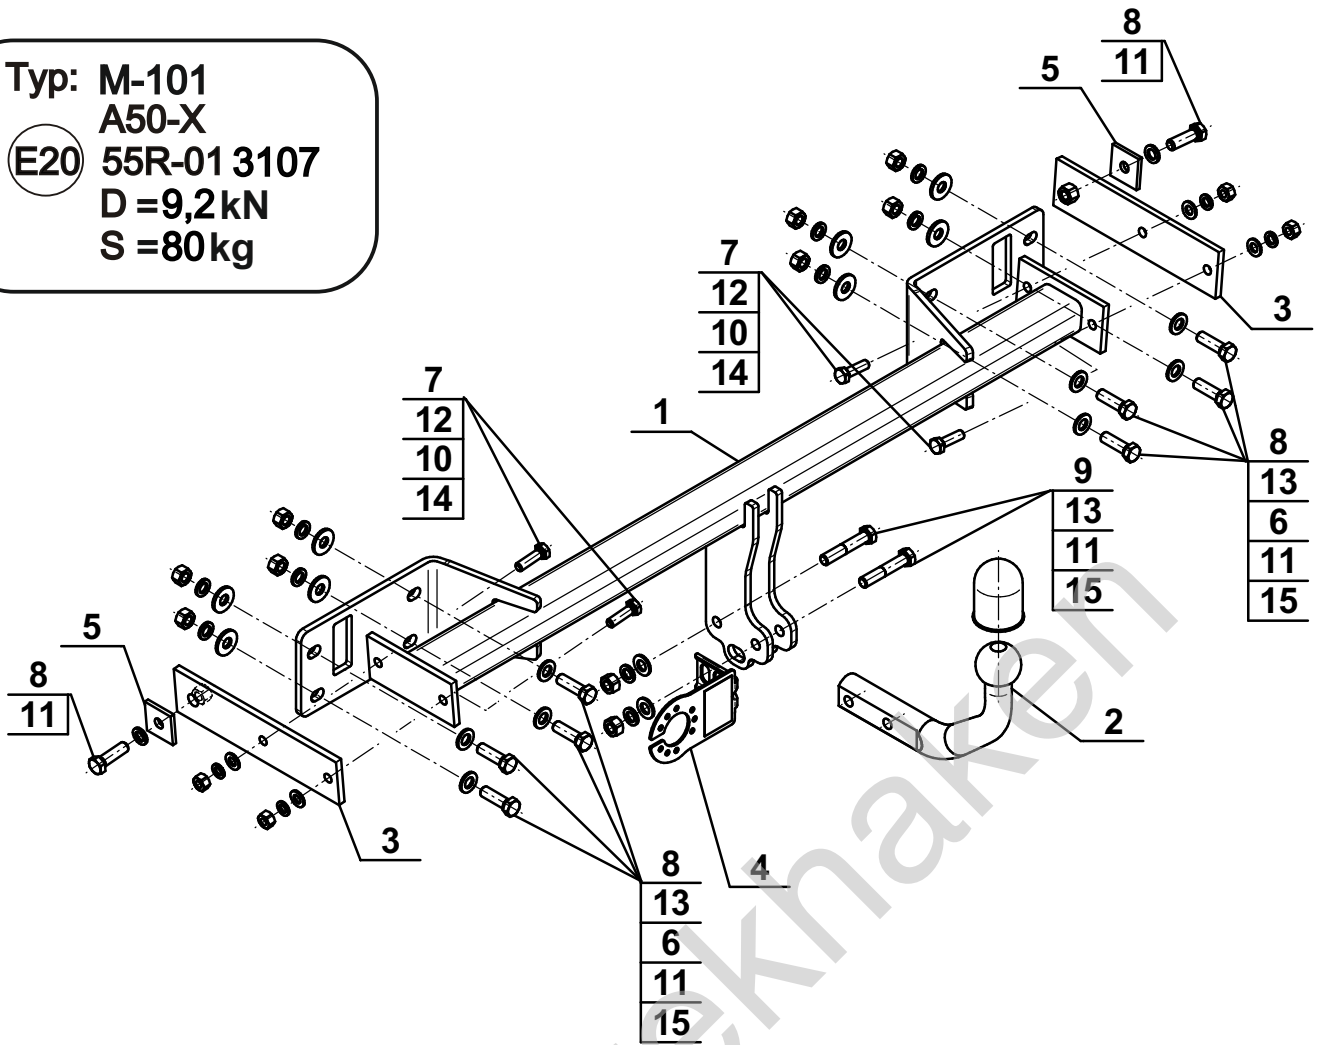

Mercedes A-Klasa (W176)
~~(AMG Pakiet)~~
Mercedes B-Klasa (W246)
~~(AMG Pakiet)~~

(09/2012 - 2018)

(2011 - 12/2018)

M-101

- PL** **Zaczep Kulowy** Instrukcja montażu i eksploatacji
- GB** **Tow bar** Installation and operating instructions
- D** **Die Anhängerkupplung** Montage- und Gebrauchsanleitung
- ES** **Gancho de remolque** Las instrucciones de instalación y de operación
- RU** **Фаркоп** Инструкция по установке и эксплуатации ТСУ
- FR** **Attelage** Notice de montage et d'utilisation
- IT** **Gancio traino** Istruzioni di montaggio
- CZ** **Tažné zařízení** Návod na montáž a použití
- RO** **Cârlig de remorcare** Instrucția de montaj și exploatare
- SE** **Dragkulan** Monterings- och bruksanvisningar.

YES NO

YES NO

Typ: M-101
 A50-X
 (E20) 55R-01 3107
 D = 9,2 kN
 S = 80 kg

5		40x40x5/Ø12,5	x2
6		Ø30/Ø12,5x3	x8
7		M10x35 (PN/M-82105) (8.8)	x4
8		M12x40 (PN/M-82105) (8.8)	x10
9		M12x65 (PN/M-82101) (8.8)	x2
10		Ø10,2	x4
11		Ø12,2	x12
12		Ø10,5	x4
13		Ø13,0	x10
14		M10 (8)	x4
15		M12 (8)	x10

8.8	
M6 - 10 (Nm)	M12 - 85 (Nm)
M8 - 25 (Nm)	M14 - 135 (Nm)
M10 - 50 (Nm)	M16 - 200 (Nm)

1

2

3

4

5

6

13

14

15