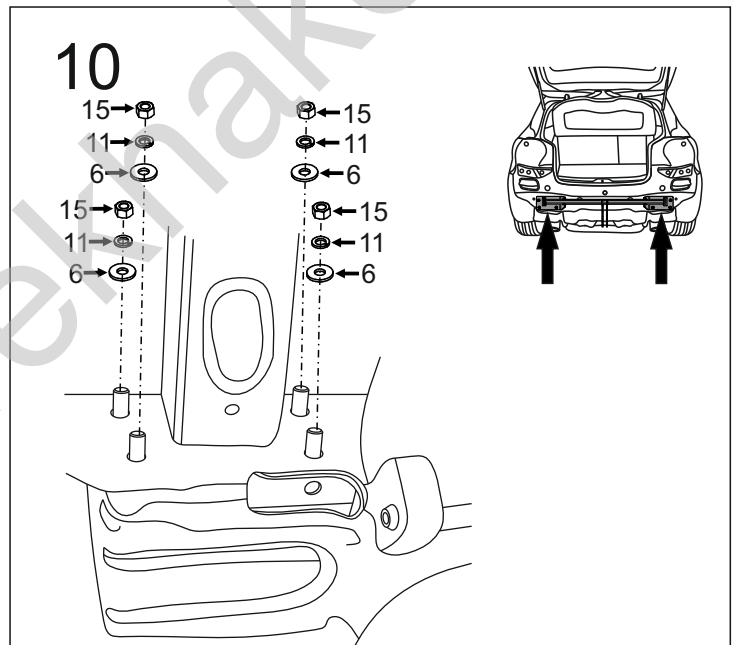

Mercedes A-Klasa (W176)
~~(AMG Pakiet)~~
Mercedes B-Klasa (W246)
~~(AMG Pakiet)~~

(09/2012 - 2018)

(2011 - 12/2018)

M-101

- PL** **Zaczep Kulowy** Instrukcja montażu i eksploatacji
- GB** **Tow bar** Installation and operating instructions
- D** **Die Anhängerkupplung** Montage- und Gebrauchsanleitung
- ES** **Gancho de remolque** Las instrucciones de instalación y de operación
- RU** **Фаркоп** Инструкция по установке и эксплуатации ТСУ
- FR** **Attelage** Notice de montage et d'utilisation
- IT** **Gancio traino** Istruzioni di montaggio
- CZ** **Tažné zařízení** Návod na montáž a použití
- RO** **Cârlig de remorcare** Instrucția de montaj și exploatare
- SE** **Dragkulan** Monterings- och bruksanvisningar.

YES NO

YES NO

Typ: M-101
 A50-X
 (E20) 55R-01 3107
 D = 9,2 kN
 S = 80 kg

5		40x40x5/Ø12,5	x2
6		Ø30/Ø12,5x3	x8
7		M10x35 (PN/M-82105) (8.8)	x4
8		M12x40 (PN/M-82105) (8.8)	x10
9		M12x65 (PN/M-82101) (8.8)	x2
10		Ø10,2	x4
11		Ø12,2	x12
12		Ø10,5	x4
13		Ø13,0	x10
14		M10 (8)	x4
15		M12 (8)	x10

8.8	
M6 - 10 (Nm)	M12 - 85 (Nm)
M8 - 25 (Nm)	M14 - 135 (Nm)
M10 - 50 (Nm)	M16 - 200 (Nm)

1

2

3

4

5

6

13