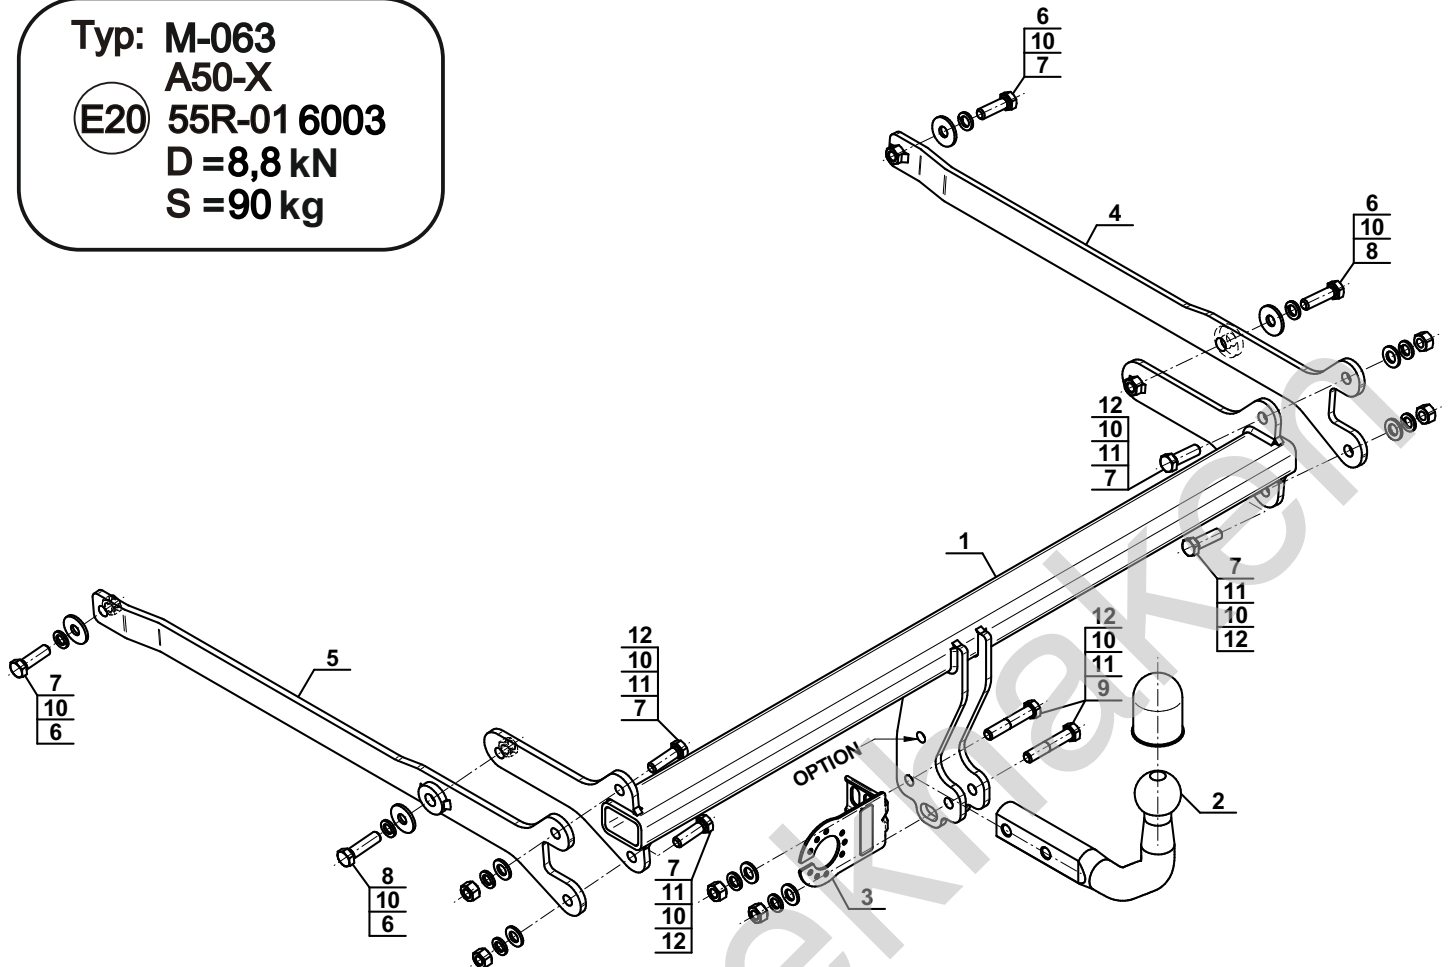

**Mazda CX-30 (DM)**

**(07/2019 - →)**

**M-063**

- PL** **Zaczep Kulowy** Instrukcja montażu i eksploatacji
- GB** **Tow bar** Installation and operating instructions
- D** **Die Anhängerkupplung** Montage- und Gebrauchsanleitung
- ES** **Gancho de remolque** Las instrucciones de instalación y de operación
- RU** **Фаркоп** Инструкция по установке и эксплуатации ТСУ
- FR** **Attelage** Notice de montage et d'utilisation
- IT** **Gancio traino** Istruzioni di montaggio
- CZ** **Tažné zařízení** Návod na montáž a použití
- RO** **Cârlig de remorcare** Instrucția de montaj și exploatare
- SE** **Dragkulan** Monterings- och bruksanvisningar.

YES	NO
<input checked="" type="checkbox"/>	<input type="checkbox"/>

YES	NO
<input checked="" type="checkbox"/>	<input type="checkbox"/>

Typ: M-063

A50-X

**(E20)** 55R-01 6003

D = 8,8 kN

S = 90 kg

6		Ø34/Ø12,5x3	x4
7		M12x40 (PN/M-82105) (8.8)	x6
8		M12x45 (PN/M-82105) (8.8)	x2
9		M12x65 (PN/M-82101) (8.8)	x2
10		Ø12,2	x10
11		Ø13,0	x6
12		M12 (8)	x6

**OPTION**

	1x		M12x35	1x		Ø12,2
	1x		Ø13,0	1x		M12

(CZ-052.00)

8.8	
M6 - 10 (Nm)	M12 - 85 (Nm)
M8 - 25 (Nm)	M14 - 135 (Nm)
M10 - 50 (Nm)	M16 - 200 (Nm)

1

2

3

4

## OPTION

1

(mm)

2