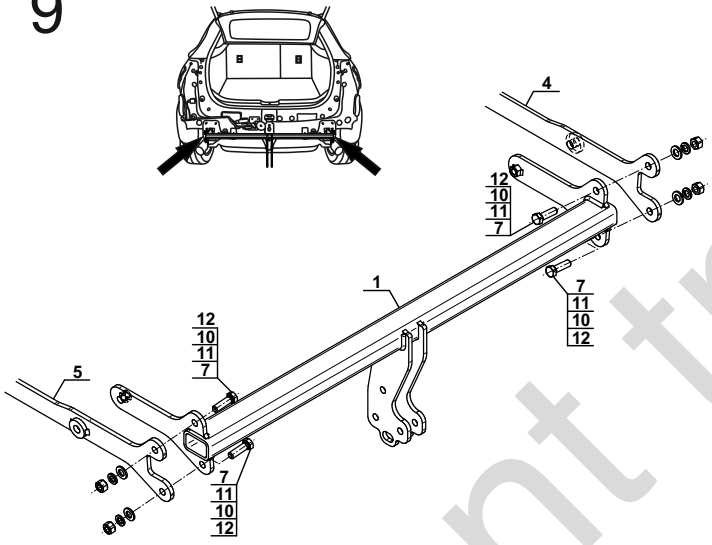

**Mazda CX-30 (DM)**

**(07/2019 - →)**

**M-063**

- PL** **Zaczep Kulowy** Instrukcja montażu i eksploatacji
- GB** **Tow bar** Installation and operating instructions
- D** **Die Anhängerkupplung** Montage- und Gebrauchsanleitung
- ES** **Gancho de remolque** Las instrucciones de instalación y de operación
- RU** **Фаркоп** Инструкция по установке и эксплуатации ТСУ
- FR** **Attelage** Notice de montage et d'utilisation
- IT** **Gancio traino** Istruzioni di montaggio
- CZ** **Tažné zařízení** Návod na montáž a použití
- RO** **Cârlig de remorcare** Instrucția de montaj și exploatare
- SE** **Dragkulan** Monterings- och bruksanvisningar.

**OPTION**

	1x		M12x35	1x		Ø12,2
	1x		Ø13,0	1x		M12

(CZ-052.00)

8.8	
M6 - 10 (Nm)	M12 - 85 (Nm)
M8 - 25 (Nm)	M14 - 135 (Nm)
M10 - 50 (Nm)	M16 - 200 (Nm)

1

2

3

4

5

6

7

8

9

10

11

12

## OPTION

1

(mm)

2