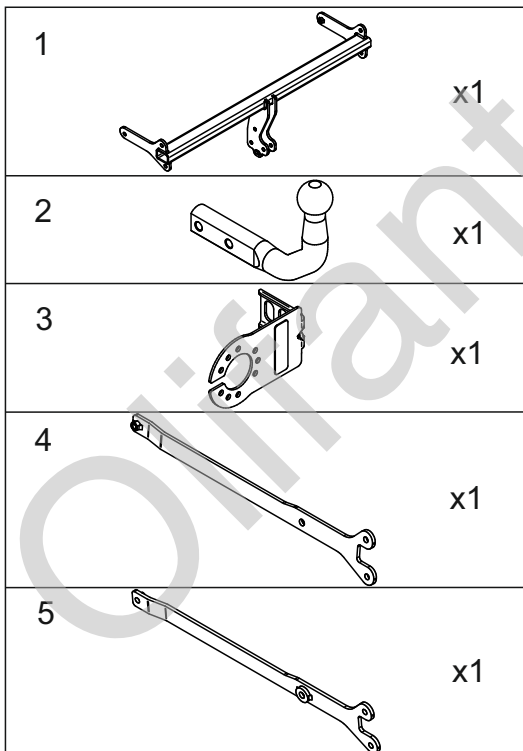

**Mazda CX-30 (DM)**

**(07/2019 - →)**

**M-063**

- PL** **Zaczep Kulowy** Instrukcja montażu i eksploatacji
- GB** **Tow bar** Installation and operating instructions
- D** **Die Anhängerkupplung** Montage- und Gebrauchsanleitung
- ES** **Gancho de remolque** Las instrucciones de instalación y de operación
- RU** **Фаркоп** Инструкция по установке и эксплуатации ТСУ
- FR** **Attelage** Notice de montage et d'utilisation
- IT** **Gancio traino** Istruzioni di montaggio
- CZ** **Tažné zařízení** Návod na montáž a použití
- RO** **Cârlig de remorcare** Instrucția de montaj și exploatare
- SE** **Dragkulan** Monterings- och bruksanvisningar.

YES	NO
<input checked="" type="checkbox"/>	<input type="checkbox"/>

YES	NO
<input checked="" type="checkbox"/>	<input type="checkbox"/>

Typ: M-063

A50-X

**(E20)** 55R-01 6003

D = 8,8 kN

S = 90 kg

6		Ø34/Ø12,5x3	x4
7		M12x40 (PN/M-82105) (8.8)	x6
8		M12x45 (PN/M-82105) (8.8)	x2
9		M12x65 (PN/M-82101) (8.8)	x2
10		Ø12,2	x10
11		Ø13,0	x6
12		M12 (8)	x6

**OPTION**

	1x		M12x35	1x		Ø12,2
	1x		Ø13,0	1x		M12

(CZ-052.00)

8.8	
M6 - 10 (Nm)	M12 - 85 (Nm)
M8 - 25 (Nm)	M14 - 135 (Nm)
M10 - 50 (Nm)	M16 - 200 (Nm)

1

2

3

4