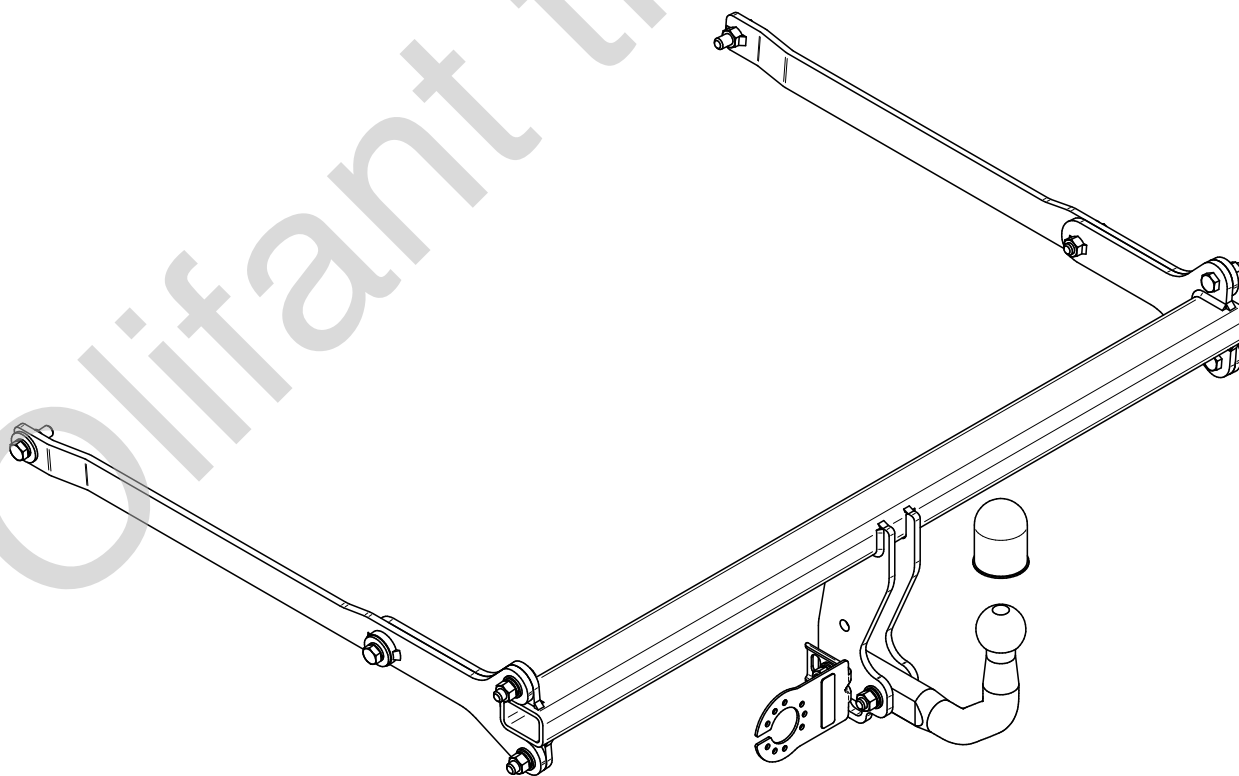

**Mazda CX-30 (DM)**

**(07/2019 - →)**

**M-063**

- PL** **Zaczep Kulowy** Instrukcja montażu i eksploatacji
- GB** **Tow bar** Installation and operating instructions
- D** **Die Anhängerkupplung** Montage- und Gebrauchsanleitung
- ES** **Gancho de remolque** Las instrucciones de instalación y de operación
- RU** **Фаркоп** Инструкция по установке и эксплуатации ТСУ
- FR** **Attelage** Notice de montage et d'utilisation
- IT** **Gancio traino** Istruzioni di montaggio
- CZ** **Tažné zařízení** Návod na montáž a použití
- RO** **Cârlig de remorcare** Instrucția de montaj și exploatare
- SE** **Dragkulan** Monterings- och bruksanvisningar.

YES	NO
<input checked="" type="checkbox"/>	<input type="checkbox"/>

YES	NO
<input checked="" type="checkbox"/>	<input type="checkbox"/>

Typ: M-063

A50-X

**(E20)** 55R-01 6003

D = 8,8 kN

S = 90 kg

6		Ø34/Ø12,5x3	x4
7		M12x40 (PN/M-82105) (8.8)	x6
8		M12x45 (PN/M-82105) (8.8)	x2
9		M12x65 (PN/M-82101) (8.8)	x2
10		Ø12,2	x10
11		Ø13,0	x6
12		M12 (8)	x6

**OPTION**

	1x		M12x35	1x		Ø12,2
	1x		Ø13,0	1x		M12

(CZ-052.00)

8.8	
M6 - 10 (Nm)	M12 - 85 (Nm)
M8 - 25 (Nm)	M14 - 135 (Nm)
M10 - 50 (Nm)	M16 - 200 (Nm)

1

2

3

4

## OPTION

1

(mm)

2