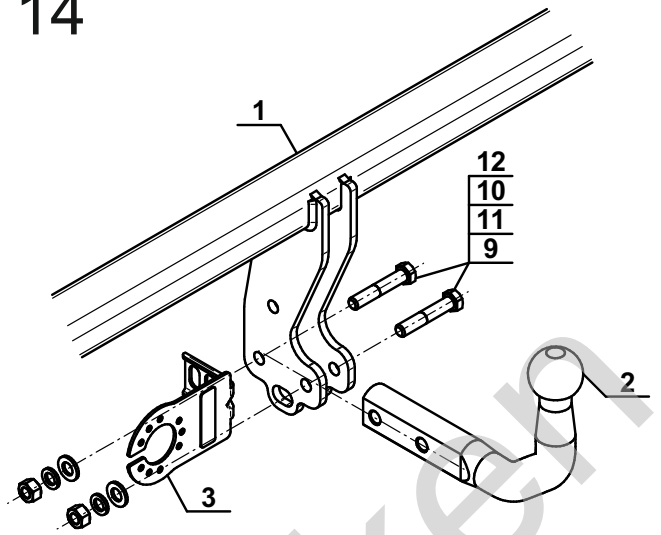

**Mazda CX-30 (DM)**

**(07/2019 - →)**

**M-063**

- PL** **Zaczep Kulowy** Instrukcja montażu i eksploatacji
- GB** **Tow bar** Installation and operating instructions
- D** **Die Anhängerkupplung** Montage- und Gebrauchsanleitung
- ES** **Gancho de remolque** Las instrucciones de instalación y de operación
- RU** **Фаркоп** Инструкция по установке и эксплуатации ТСУ
- FR** **Attelage** Notice de montage et d'utilisation
- IT** **Gancio traino** Istruzioni di montaggio
- CZ** **Tažné zařízení** Návod na montáž a použití
- RO** **Cârlig de remorcare** Instrucția de montaj și exploatare
- SE** **Dragkulan** Monterings- och bruksanvisningar.

**OPTION**

	1x		M12x35	1x		Ø12,2
	1x		Ø13,0	1x		M12

(CZ-052.00)

8.8	
M6 - 10 (Nm)	M12 - 85 (Nm)
M8 - 25 (Nm)	M14 - 135 (Nm)
M10 - 50 (Nm)	M16 - 200 (Nm)

1

2

3

4

5

6

7

8

9

10

11

12

## OPTION

1

(mm)

2