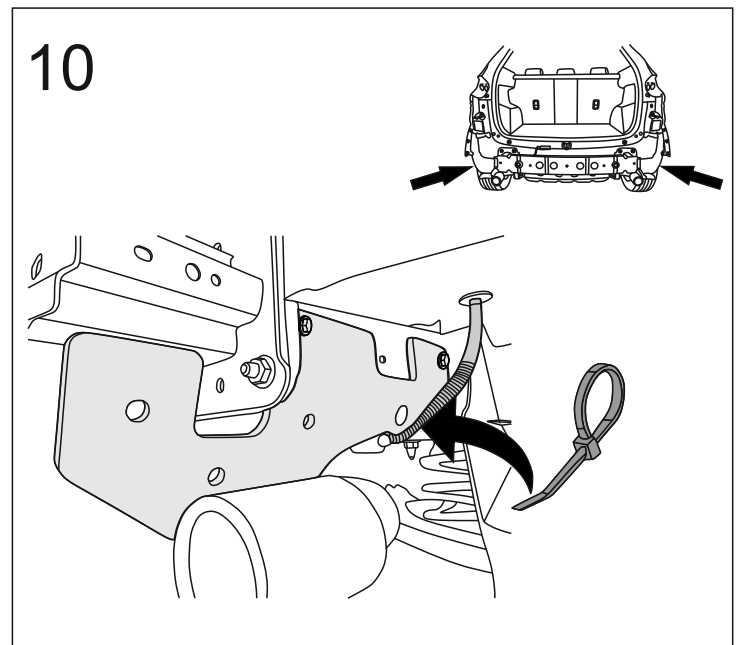

**Mazda CX-5 II (KF),  
(AdBlue)** (2017 - →)  
**Mazda CX-5 II USA (KF),  
(AdBlue)** (2017 - →)

**M-056**

- PL** Zaczep Kulowy Instrukcja montażu i eksploatacji
- GB** Tow bar Installation and operating instructions
- D** Die Anhängerkupplung Montage- und Gebrauchsanleitung
- ES** Gancho de remolque Las instrucciones de instalación y de operación
- RU** Фаркоп Инструкция по установке и эксплуатации ТСУ
- FR** Attelage Notice de montage et d'utilisation
- IT** Gancio traino Istruzioni di montaggio
- CZ** Tažné zařízení Návod na montáž a použití
- RO** Cârlig de remorcare Instrucția de montaj și exploatare
- SE** Dragkulan Monterings- och bruksanvisningar.

8.8	
M6 - 10 (Nm)	M12 - 85 (Nm)
M8 - 25 (Nm)	M14 - 135 (Nm)
M10 - 50 (Nm)	M16 - 200 (Nm)

1

2

3

4

5

11

12