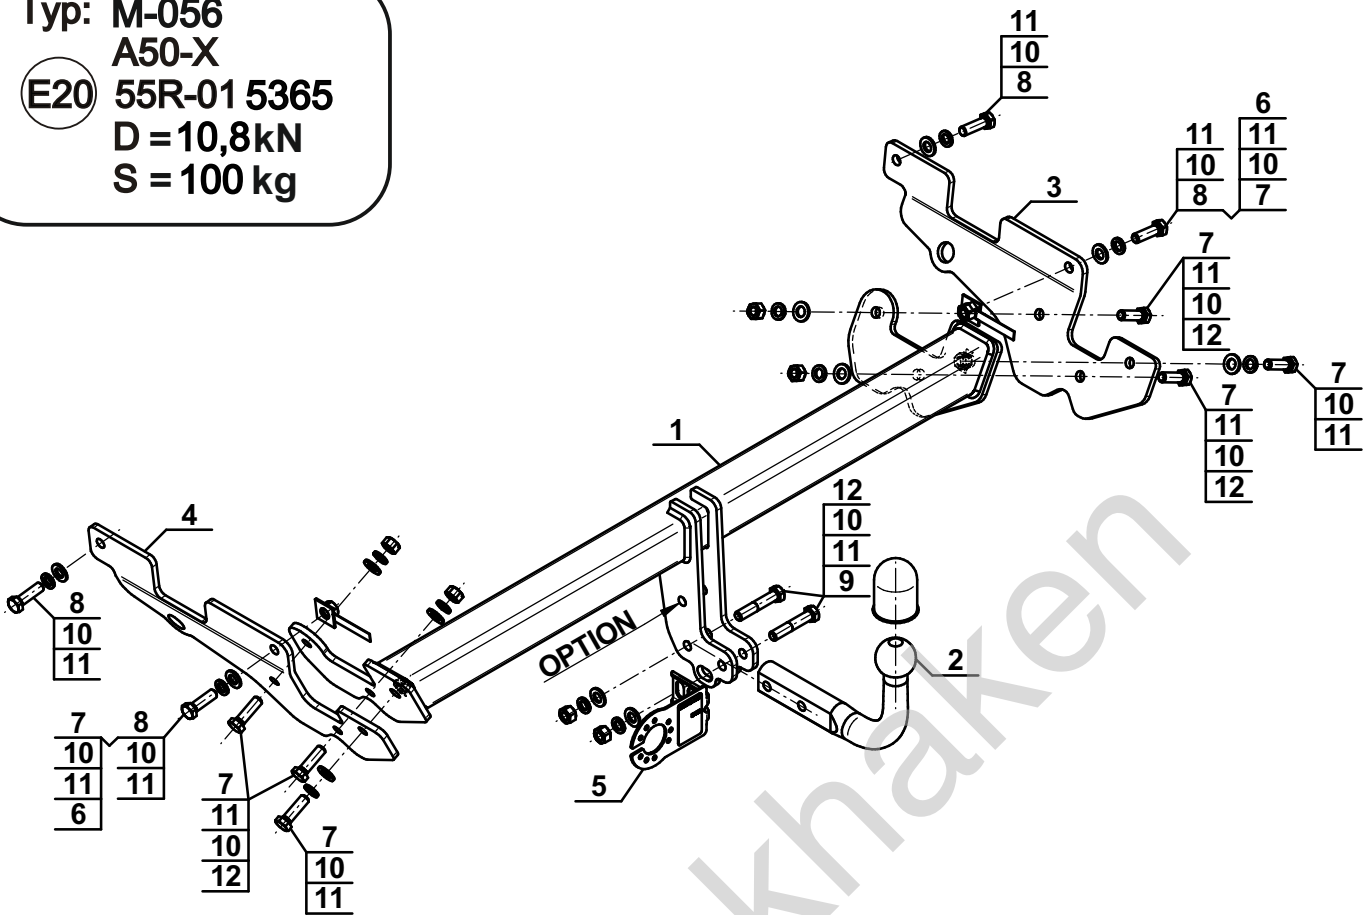

**Mazda CX-5 II (KF),  
(AdBlue)** (2017 - →)  
**Mazda CX-5 II USA (KF),  
(AdBlue)** (2017 - →)

**M-056**

- PL** Zaczep Kulowy Instrukcja montażu i eksploatacji
- GB** Tow bar Installation and operating instructions
- D** Die Anhängerkupplung Montage- und Gebrauchsanleitung
- ES** Gancho de remolque Las instrucciones de instalación y de operación
- RU** Фаркоп Инструкция по установке и эксплуатации ТСУ
- FR** Attelage Notice de montage et d'utilisation
- IT** Gancio traino Istruzioni di montaggio
- CZ** Tažné zařízení Návod na montáž a použití
- RO** Cârlig de remorcare Instrucția de montaj și exploatare
- SE** Dragkulan Monterings- och bruksanvisningar.

YES	NO
<input checked="" type="checkbox"/>	<input type="checkbox"/>

YES	NO
<input type="checkbox"/>	<input checked="" type="checkbox"/>

Typ: M-056  
 A50-X  
 E20 55R-01 5365  
 D = 10,8kN  
 S = 100 kg

1		x1
2		x1
3		x1
4		x1
5		x1

6			x2
7		M12x40 (PN/M-82105) (8.8)	x8
8		M12x1,25x40 (PN/M-82105) (8.8)	x4
9		M12x65 (PN/M-82101) (8.8)	x2
10		Ø12,2	x12
11		Ø13,0	x12
12		M12 (8)	x6

**OPTION**

	1x		M12x35	1x		Ø12,2
	1x		Ø13,0	1x		M12
(CZ-050.00)						

8.8	
M6 - 10 (Nm)	M12 - 85 (Nm)
M8 - 25 (Nm)	M14 - 135 (Nm)
M10 - 50 (Nm)	M16 - 200 (Nm)

1

2

3

4

5

11

12