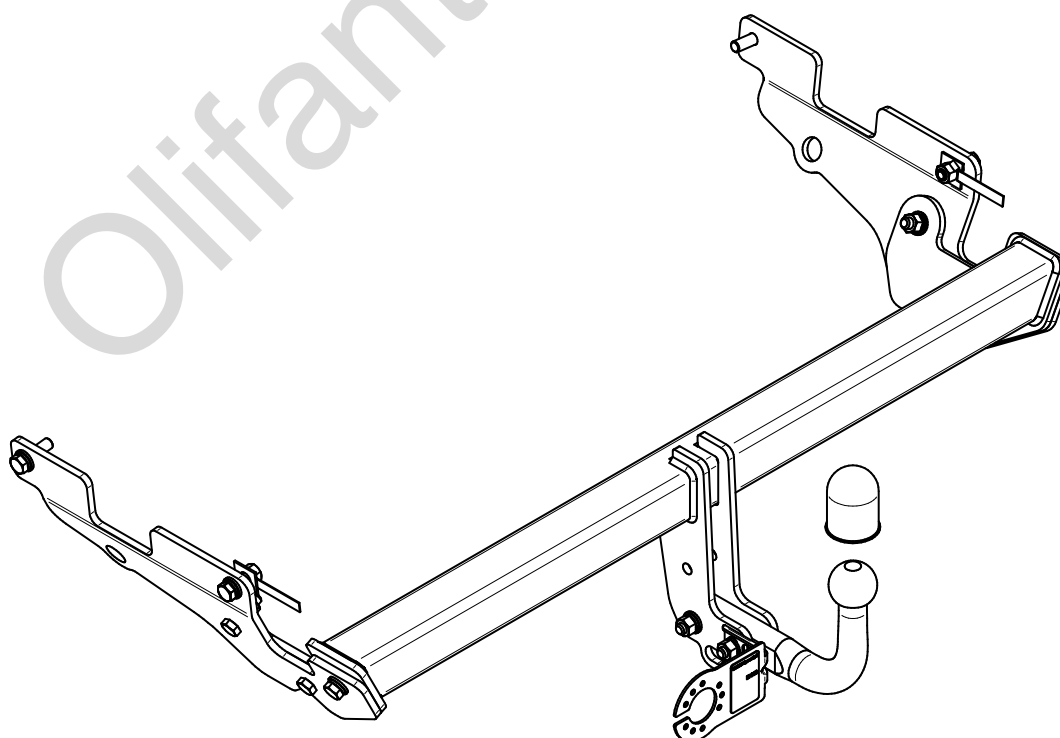

**Mazda CX-5 II (KF),  
(AdBlue)** (2017 - →)  
**Mazda CX-5 II USA (KF),  
(AdBlue)** (2017 - →)

**M-056**

- PL** Zaczep Kulowy Instrukcja montażu i eksploatacji
- GB** Tow bar Installation and operating instructions
- D** Die Anhängerkupplung Montage- und Gebrauchsanleitung
- ES** Gancho de remolque Las instrucciones de instalación y de operación
- RU** Фаркоп Инструкция по установке и эксплуатации ТСУ
- FR** Attelage Notice de montage et d'utilisation
- IT** Gancio traino Istruzioni di montaggio
- CZ** Tažné zařízení Návod na montáž a použití
- RO** Cârlig de remorcare Instrucția de montaj și exploatare
- SE** Dragkulan Monterings- och bruksanvisningar.

YES	NO
<input checked="" type="checkbox"/>	<input type="checkbox"/>

YES	NO
<input type="checkbox"/>	<input checked="" type="checkbox"/>

Typ: M-056  
 A50-X  
 E20 55R-01 5365  
 D = 10,8kN  
 S = 100 kg

1		x1
2		x1
3		x1
4		x1
5		x1

6			x2
7		M12x40 (PN/M-82105) (8.8)	x8
8		M12x1,25x40 (PN/M-82105) (8.8)	x4
9		M12x65 (PN/M-82101) (8.8)	x2
10		Ø12,2	x12
11		Ø13,0	x12
12		M12 (8)	x6

**OPTION**

	1x		M12x35	1x		Ø12,2
	1x		Ø13,0	1x		M12
(CZ-050.00)						