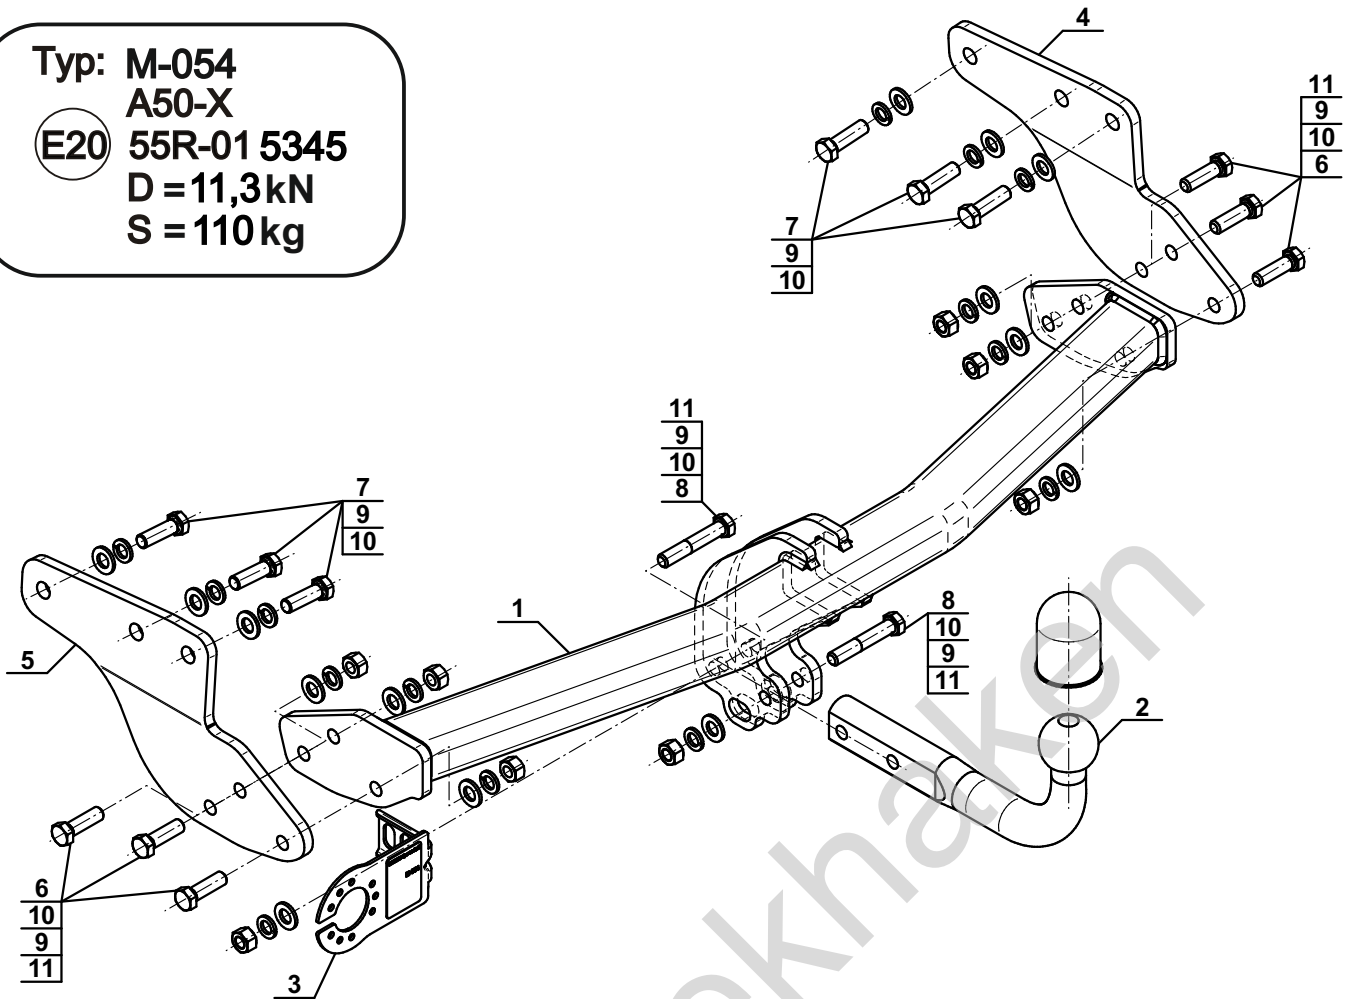

**Mazda CX-9**

**(12/2012 - 12/2015)**

**M-054**

- PL** **Zaczep Kulowy** Instrukcja montażu i eksploatacji
- GB** **Tow bar** Installation and operating instructions
- D** **Die Anhängerkupplung** Montage- und Gebrauchsanleitung
- ES** **Gancho de remolque** Las instrucciones de instalación y de operación
- RU** **Фаркоп** Инструкция по установке и эксплуатации ТСУ
- FR** **Attelage** Notice de montage et d'utilisation
- IT** **Gancio traino** Istruzioni di montaggio
- CZ** **Tažné zařízení** Návod na montáž a použití
- RO** **Cârlig de remorcare** Instrucția de montaj și exploatare
- SE** **Dragkulan** Monterings- och bruksanvisningar.

YES	NO
<input checked="" type="checkbox"/>	<input type="checkbox"/>

YES	NO
<input type="checkbox"/>	<input checked="" type="checkbox"/>

Typ: M-054  
 A50-X  
 (E20) 55R-01 5345  
 D = 11,3kN  
 S = 110kg

1		x1
2		x1
3		x1
4		x1
5		x1

6		M12x40	(PN/M-82105) (8.8)	x6
7		M12x1,25x40	(PN/M-82105) (8.8)	x6
8		M12x70	(PN/M-82101) (8.8)	x2
9		Ø12,2		x14
10		Ø13,0		x14
11		M12 (8)		x8

8.8	
M6 - 10 (Nm)	M12 - 85 (Nm)
M8 - 25 (Nm)	M14 - 135 (Nm)
M10 - 50 (Nm)	M16 - 200 (Nm)