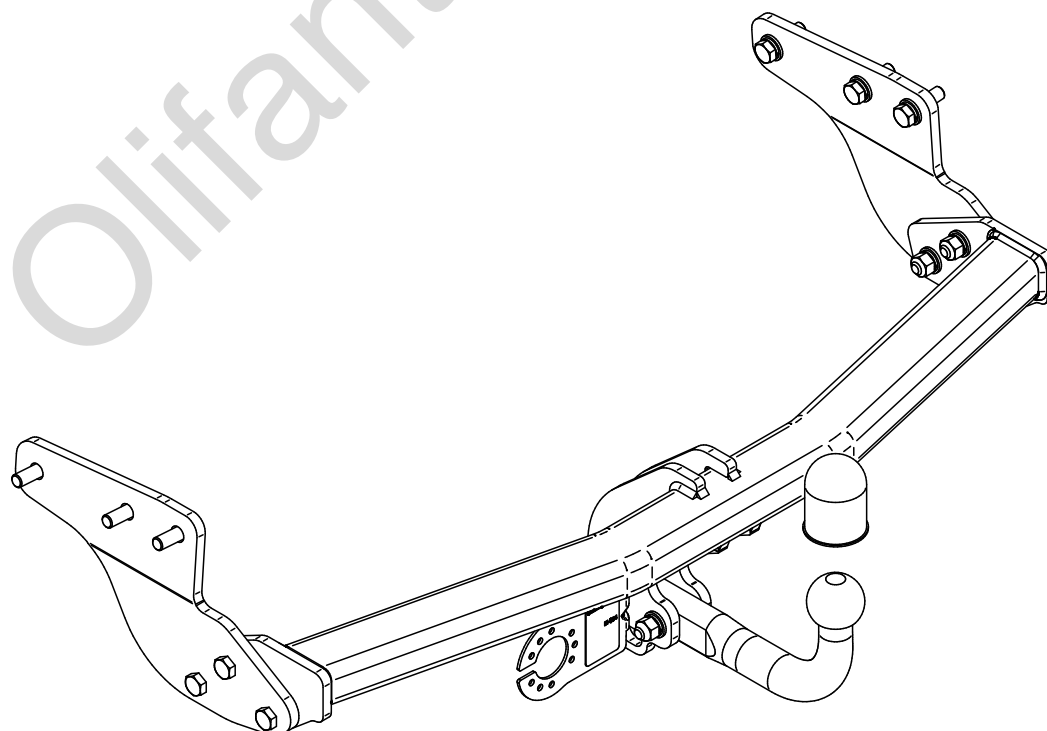

**Mazda CX-9**

**(12/2012 - 12/2015)**

**M-054**

- PL** **Zaczep Kulowy** Instrukcja montażu i eksploatacji
- GB** **Tow bar** Installation and operating instructions
- D** **Die Anhängerkupplung** Montage- und Gebrauchsanleitung
- ES** **Gancho de remolque** Las instrucciones de instalación y de operación
- RU** **Фаркоп** Инструкция по установке и эксплуатации ТСУ
- FR** **Attelage** Notice de montage et d'utilisation
- IT** **Gancio traino** Istruzioni di montaggio
- CZ** **Tažné zařízení** Návod na montáž a použití
- RO** **Cârlig de remorcare** Instrucția de montaj și exploatare
- SE** **Dragkulan** Monterings- och bruksanvisningar.

YES	NO
<input checked="" type="checkbox"/>	<input type="checkbox"/>

YES	NO
<input type="checkbox"/>	<input checked="" type="checkbox"/>

Typ: M-054  
 A50-X  
 (E20) 55R-01 5345  
 D = 11,3kN  
 S = 110kg

1		x1
2		x1
3		x1
4		x1
5		x1

6		M12x40	(PN/M-82105) (8.8)	x6
7		M12x1,25x40	(PN/M-82105) (8.8)	x6
8		M12x70	(PN/M-82101) (8.8)	x2
9		Ø12,2		x14
10		Ø13,0		x14
11		M12 (8)		x8

8.8	
M6 - 10 (Nm)	M12 - 85 (Nm)
M8 - 25 (Nm)	M14 - 135 (Nm)
M10 - 50 (Nm)	M16 - 200 (Nm)