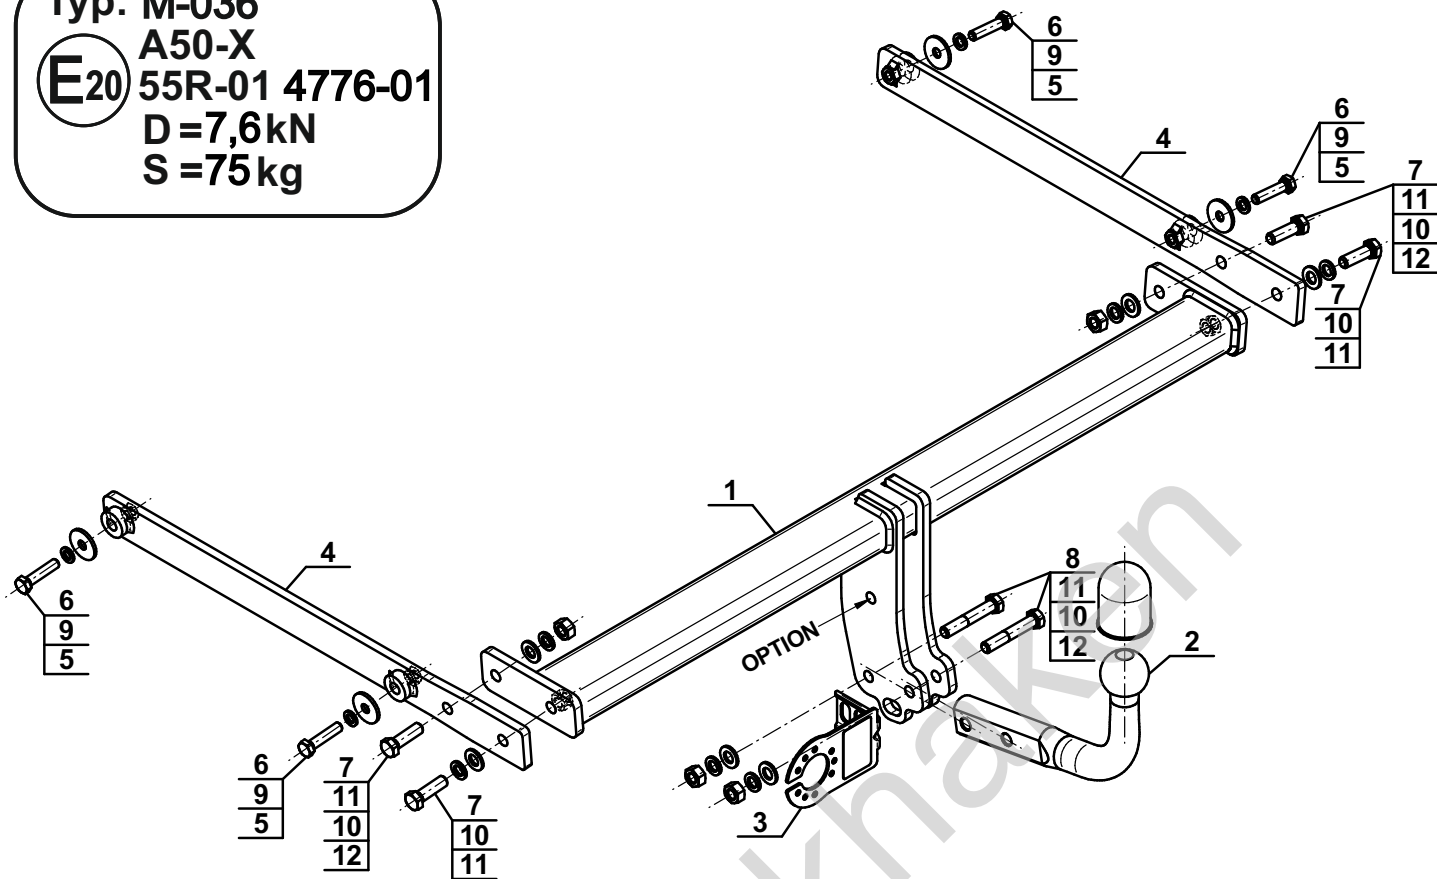

Mazda CX-3

(09/2015 - →)

M-036

- PL** **Zaczep Kulowy** Instrukcja montażu i eksploatacji
- GB** **Tow bar** Installation and operating instructions
- D** **Die Anhängerkupplung** Montage- und Gebrauchsanleitung
- ES** **Gancho de remolque** Las instrucciones de instalación y de operación
- RU** **Фаркоп** Инструкция по установке и эксплуатации ТСУ
- FR** **Attelage** Notice de montage et d'utilisation
- IT** **Gancio traino** Istruzioni di montaggio
- CZ** **Tažné zařízení** Návod na montáž a použití
- RO** **Cârlig de remorcare** Instrucția de montaj și exploatare
- SE** **Dragkulan** Monterings- och bruksanvisningar.

YES	NO
<input checked="" type="checkbox"/>	<input type="checkbox"/>

YES	NO
<input checked="" type="checkbox"/>	<input type="checkbox"/>

Typ: M-036
 A50-X
 E20 55R-01 4776-01
 D=7,6kN
 S=75 kg

1		x1
2		x1
3		x1
4		x2

5		Ø35/Ø10,5x3	x4
6		M10x45 (PN/M-82105) (8.8)	x4
7		M12x40 (PN/M-82105) (8.8)	x4
8		M12x70 (PN/M-82101) (8.8)	x2
9		Ø10,2	x4
10		Ø12,2	x6
11		Ø13,0	x6
12		M12 (8)	x4

OPTION

	1x		M12x35	1x		Ø12,2
	1x		Ø13,0	1x		M12

(CZ-051.00 ver.B)

8.8	
M6 - 10 (Nm)	M12 - 85 (Nm)
M8 - 25 (Nm)	M14 - 135 (Nm)
M10 - 50 (Nm)	M16 - 200 (Nm)

1

2

3

4

5

6