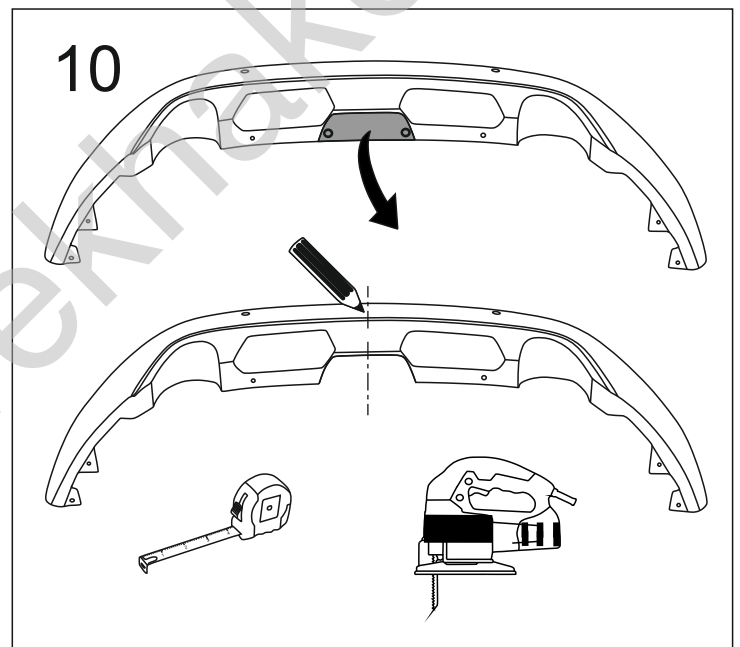

Mazda CX-3

(09/2015 - →)

M-036

- PL** **Zaczep Kulowy** Instrukcja montażu i eksploatacji
- GB** **Tow bar** Installation and operating instructions
- D** **Die Anhängerkupplung** Montage- und Gebrauchsanleitung
- ES** **Gancho de remolque** Las instrucciones de instalación y de operación
- RU** **Фаркоп** Инструкция по установке и эксплуатации ТСУ
- FR** **Attelage** Notice de montage et d'utilisation
- IT** **Gancio traino** Istruzioni di montaggio
- CZ** **Tažné zařízení** Návod na montáž a použití
- RO** **Cârlig de remorcare** Instrucția de montaj și exploatare
- SE** **Dragkulan** Monterings- och bruksanvisningar.

5		Ø35/Ø10,5x3	x4
6		M10x45 (PN/M-82105) (8.8)	x4
7		M12x40 (PN/M-82105) (8.8)	x4
8		M12x70 (PN/M-82101) (8.8)	x2
9		Ø10,2	x4
10		Ø12,2	x6
11		Ø13,0	x6
12		M12 (8)	x4

OPTION

	1x		M12x35	1x		Ø12,2
	1x		Ø13,0	1x		M12

(CZ-051.00 ver.B)

8.8	
M6 - 10 (Nm)	M12 - 85 (Nm)
M8 - 25 (Nm)	M14 - 135 (Nm)
M10 - 50 (Nm)	M16 - 200 (Nm)

1

2

3

4

5

6