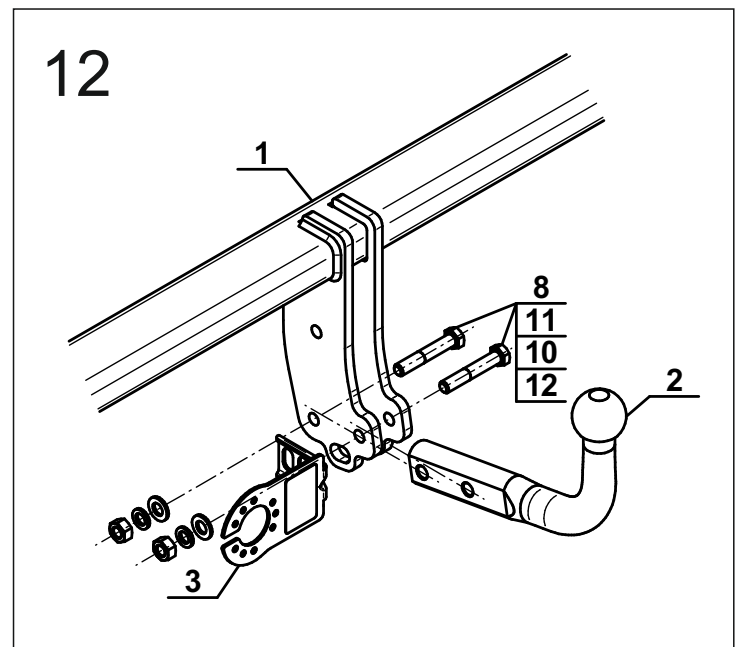

Mazda CX-3

(09/2015 - →)

M-036

- PL** **Zaczep Kulowy** Instrukcja montażu i eksploatacji
- GB** **Tow bar** Installation and operating instructions
- D** **Die Anhängerkupplung** Montage- und Gebrauchsanleitung
- ES** **Gancho de remolque** Las instrucciones de instalación y de operación
- RU** **Фаркоп** Инструкция по установке и эксплуатации ТСУ
- FR** **Attelage** Notice de montage et d'utilisation
- IT** **Gancio traino** Istruzioni di montaggio
- CZ** **Tažné zařízení** Návod na montáž a použití
- RO** **Cârlig de remorcare** Instrucția de montaj și exploatare
- SE** **Dragkulan** Monterings- och bruksanvisningar.

5		Ø35/Ø10,5x3	x4
6		M10x45 (PN/M-82105) (8.8)	x4
7		M12x40 (PN/M-82105) (8.8)	x4
8		M12x70 (PN/M-82101) (8.8)	x2
9		Ø10,2	x4
10		Ø12,2	x6
11		Ø13,0	x6
12		M12 (8)	x4

OPTION

	1x		M12x35	1x		Ø12,2
	1x		Ø13,0	1x		M12

(CZ-051.00 ver.B)

8.8	
M6 - 10 (Nm)	M12 - 85 (Nm)
M8 - 25 (Nm)	M14 - 135 (Nm)
M10 - 50 (Nm)	M16 - 200 (Nm)

1

2

3

4

5

6