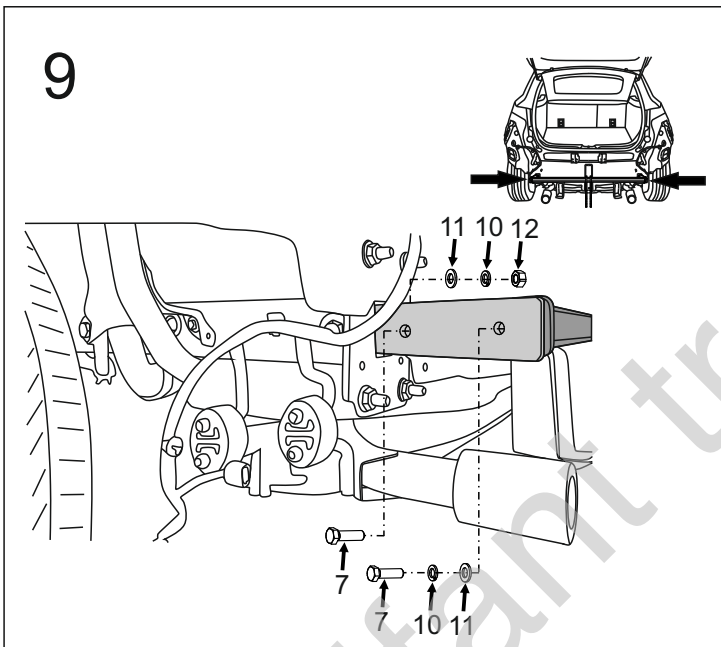

Mazda CX-3

(09/2015 - →)

M-036

- PL** **Zaczep Kulowy** Instrukcja montażu i eksploatacji
- GB** **Tow bar** Installation and operating instructions
- D** **Die Anhängerkupplung** Montage- und Gebrauchsanleitung
- ES** **Gancho de remolque** Las instrucciones de instalación y de operación
- RU** **Фаркоп** Инструкция по установке и эксплуатации ТСУ
- FR** **Attelage** Notice de montage et d'utilisation
- IT** **Gancio traino** Istruzioni di montaggio
- CZ** **Tažné zařízení** Návod na montáž a použití
- RO** **Cârlig de remorcare** Instrucția de montaj și exploatare
- SE** **Dragkulan** Monterings- och bruksanvisningar.

5		Ø35/Ø10,5x3	x4
6		M10x45 (PN/M-82105) (8.8)	x4
7		M12x40 (PN/M-82105) (8.8)	x4
8		M12x70 (PN/M-82101) (8.8)	x2
9		Ø10,2	x4
10		Ø12,2	x6
11		Ø13,0	x6
12		M12 (8)	x4

OPTION

	1x		M12x35	1x		Ø12,2
	1x		Ø13,0	1x		M12

(CZ-051.00 ver.B)

8.8	
M6 - 10 (Nm)	M12 - 85 (Nm)
M8 - 25 (Nm)	M14 - 135 (Nm)
M10 - 50 (Nm)	M16 - 200 (Nm)

1

2

3

4

5

6