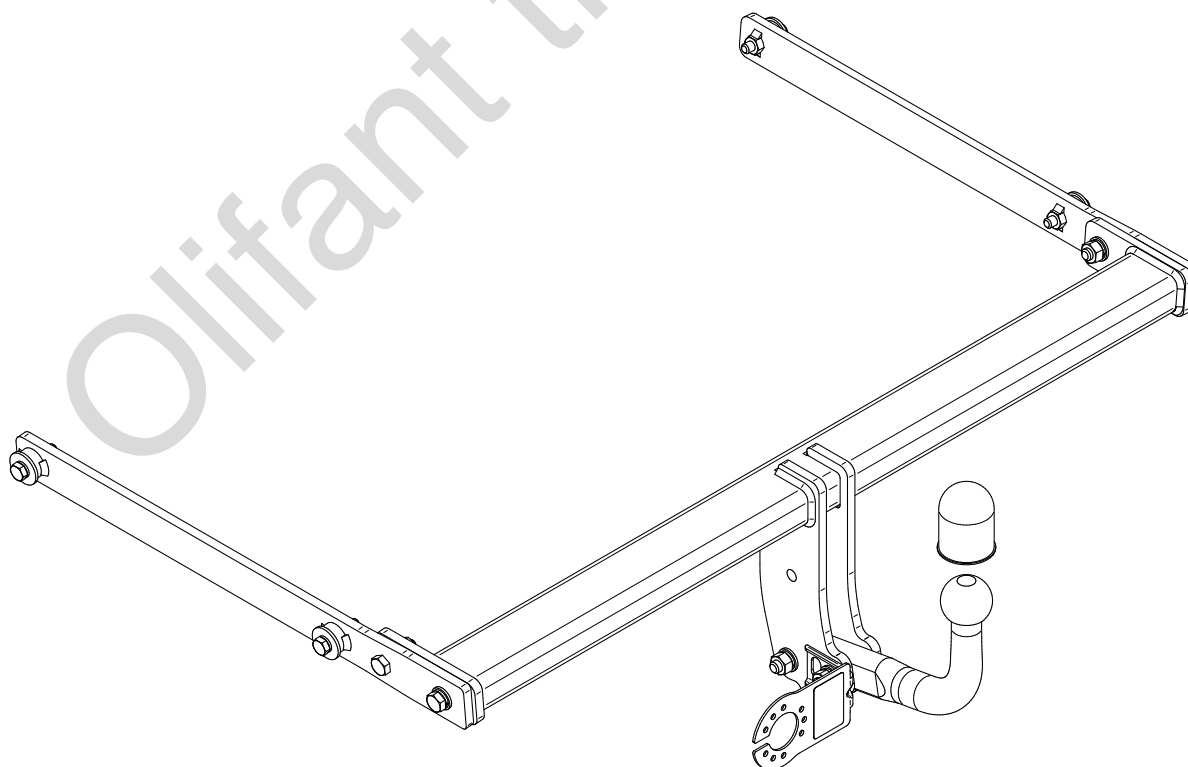

Mazda CX-3

(09/2015 - →)

M-036

- PL** **Zaczep Kulowy** Instrukcja montażu i eksploatacji
- GB** **Tow bar** Installation and operating instructions
- D** **Die Anhängerkupplung** Montage- und Gebrauchsanleitung
- ES** **Gancho de remolque** Las instrucciones de instalación y de operación
- RU** **Фаркоп** Инструкция по установке и эксплуатации ТСУ
- FR** **Attelage** Notice de montage et d'utilisation
- IT** **Gancio traino** Istruzioni di montaggio
- CZ** **Tažné zařízení** Návod na montáž a použití
- RO** **Cârlig de remorcare** Instrucția de montaj și exploatare
- SE** **Dragkulan** Monterings- och bruksanvisningar.

YES	NO
<input checked="" type="checkbox"/>	<input type="checkbox"/>

YES	NO
<input checked="" type="checkbox"/>	<input type="checkbox"/>

Typ: M-036
 A50-X
 E20 55R-01 4776-01
 D=7,6kN
 S=75 kg

1		x1
2		x1
3		x1
4		x2

5		Ø35/Ø10,5x3	x4
6		M10x45 (PN/M-82105) (8.8)	x4
7		M12x40 (PN/M-82105) (8.8)	x4
8		M12x70 (PN/M-82101) (8.8)	x2
9		Ø10,2	x4
10		Ø12,2	x6
11		Ø13,0	x6
12		M12 (8)	x4

OPTION

	1x		M12x35	1x		Ø12,2
	1x		Ø13,0	1x		M12