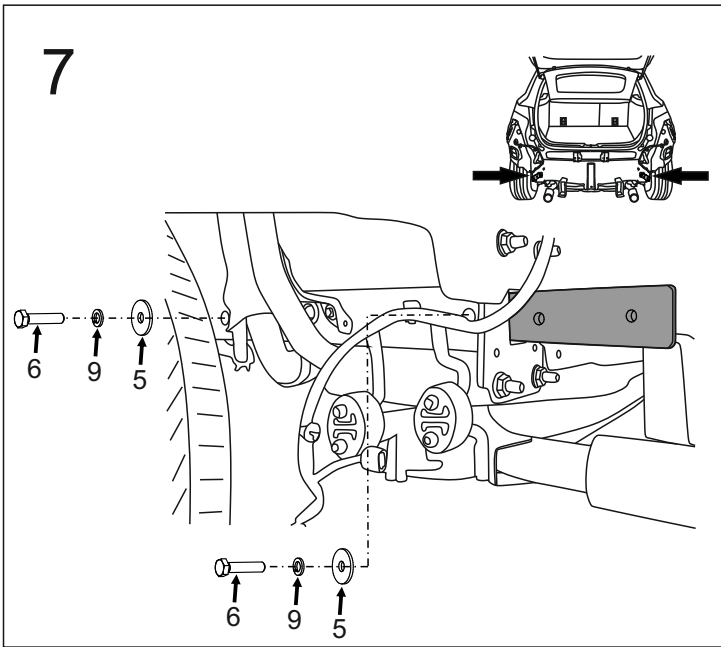

Mazda CX-3

(09/2015 - →)

M-036

- PL** **Zaczep Kulowy** Instrukcja montażu i eksploatacji
- GB** **Tow bar** Installation and operating instructions
- D** **Die Anhängerkupplung** Montage- und Gebrauchsanleitung
- ES** **Gancho de remolque** Las instrucciones de instalación y de operación
- RU** **Фаркоп** Инструкция по установке и эксплуатации ТСУ
- FR** **Attelage** Notice de montage et d'utilisation
- IT** **Gancio traino** Istruzioni di montaggio
- CZ** **Tažné zařízení** Návod na montáž a použití
- RO** **Cârlig de remorcare** Instrucția de montaj și exploatare
- SE** **Dragkulan** Monterings- och bruksanvisningar.

5		Ø35/Ø10,5x3	x4
6		M10x45 (PN/M-82105) (8.8)	x4
7		M12x40 (PN/M-82105) (8.8)	x4
8		M12x70 (PN/M-82101) (8.8)	x2
9		Ø10,2	x4
10		Ø12,2	x6
11		Ø13,0	x6
12		M12 (8)	x4

OPTION

	1x		M12x35	1x		Ø12,2
	1x		Ø13,0	1x		M12

(CZ-051.00 ver.B)

8.8	
M6 - 10 (Nm)	M12 - 85 (Nm)
M8 - 25 (Nm)	M14 - 135 (Nm)
M10 - 50 (Nm)	M16 - 200 (Nm)

1

2

3

4

5

6