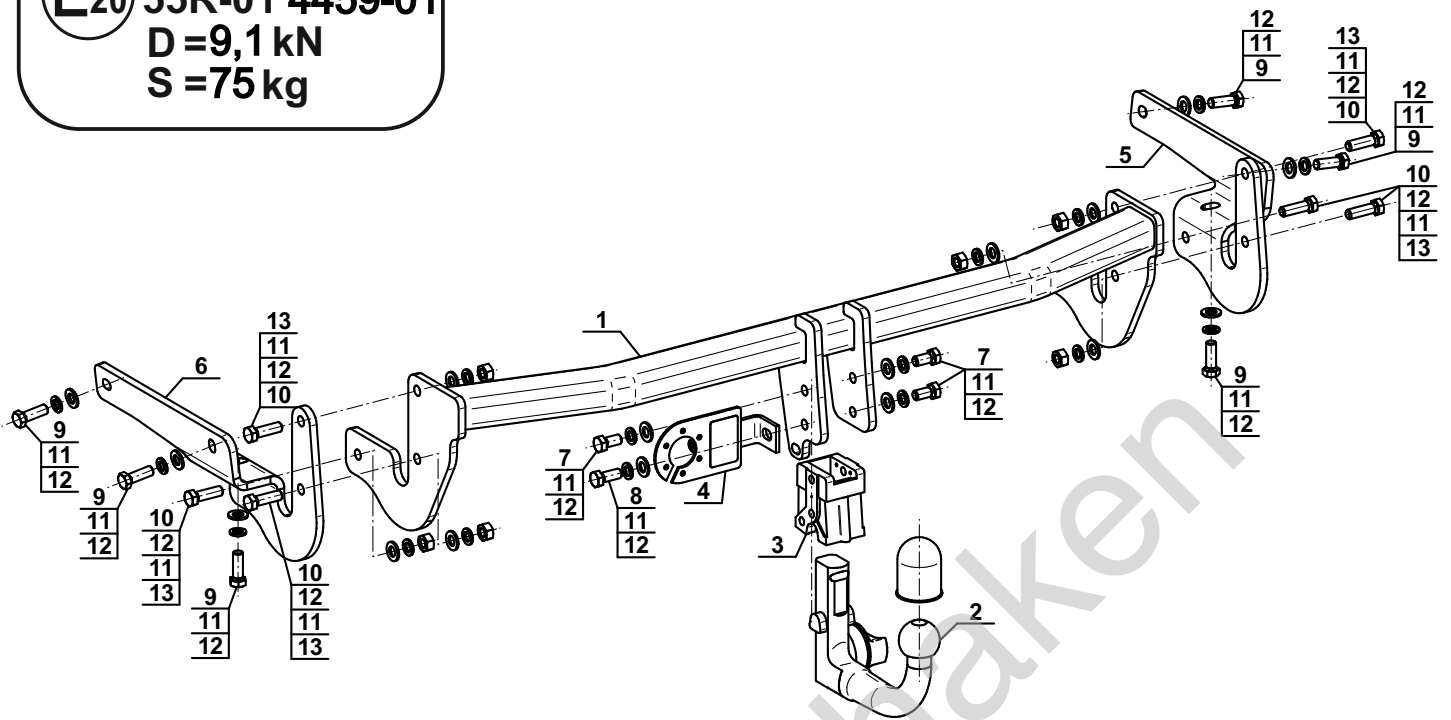

Lexus NX 300h I (+facelift)
Tylko modele / Only models
AYZ10R-AWXLBW, AYZ15R-AWXLBW
AYZ10L-AWXLBW, AYZ15L-AWXLBW

(2014 - 2021)

L-166

- PL** **Zaczep Kulowy** Instrukcja montażu i eksploatacji
- GB** **Tow bar** Installation and operating instructions
- D** **Die Anhängerkupplung** Montage- und Gebrauchsanleitung
- ES** **Gancho de remolque** Las instrucciones de instalación y de operación
- RU** **Фаркоп** Инструкция по установке и эксплуатации ТСУ
- FR** **Attelage** Notice de montage et d'utilisation
- IT** **Gancio traino** Istruzioni di montaggio
- CZ** **Tažné zařízení** Návod na montáž a použití
- RO** **Cârlig de remorcare** Instrucția de montaj și exploatare
- SE** **Dragkulan** Monterings- och bruksanvisningar.

YES NO

YES NO

Typ: L-166
 A50-X
E20 55R-01 4459-01
 D = 9,1 kN
 S = 75 kg

1		x1
2		x1
3		x1
4		x1
5		x1
6		x1

7		M12x30	(PN/M-82105) (8.8)	x3
8		M12x35	(PN/M-82105) (8.8)	x1
9		M12x1,25x35	(PN/M-82105) (8.8)	x6
10		M12x40	(PN/M-82105) (8.8)	x6
11		Ø12,2		x16
12		Ø13,0		x16
13		M12 (8)		x6

8.8	
M6 - 10 (Nm)	M12 - 85 (Nm)
M8 - 25 (Nm)	M14 - 135 (Nm)
M10 - 50 (Nm)	M16 - 200 (Nm)

1

2

3

4

5

6

13