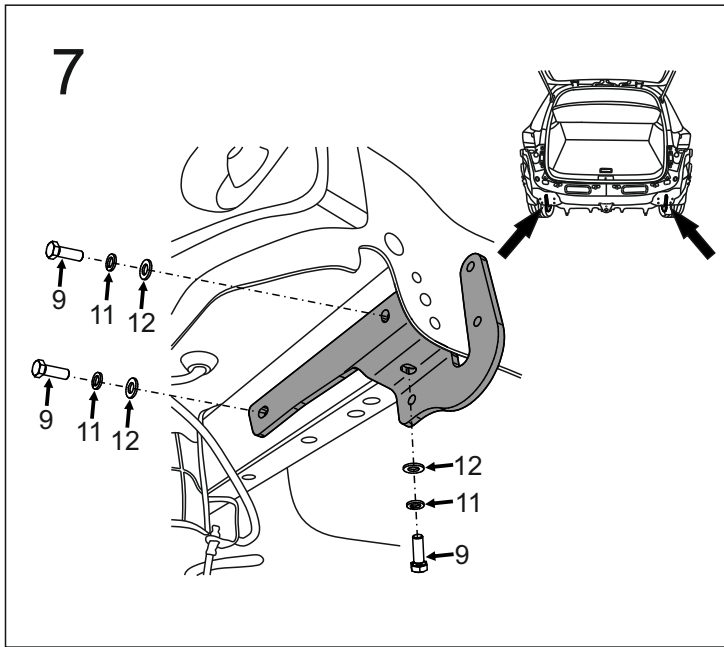

YES NO

YES NO

Typ: L-166
 A50-X
E20 55R-01 4459-01
 D = 9,1 kN
 S = 75 kg

1		x1
2		x1
3		x1
4		x1
5		x1
6		x1

7		M12x30	(PN/M-82105) (8.8)	x3
8		M12x35	(PN/M-82105) (8.8)	x1
9		M12x1,25x35	(PN/M-82105) (8.8)	x6
10		M12x40	(PN/M-82105) (8.8)	x6
11		Ø12,2		x16
12		Ø13,0		x16
13		M12 (8)		x6

8.8	
M6 - 10 (Nm)	M12 - 85 (Nm)
M8 - 25 (Nm)	M14 - 135 (Nm)
M10 - 50 (Nm)	M16 - 200 (Nm)

1

2

3

4

5

6

13