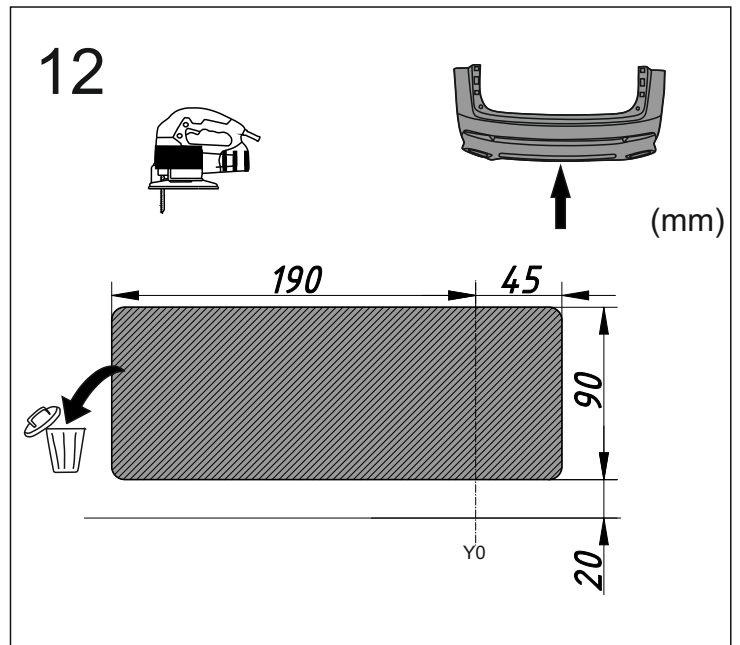

YES NO

YES NO

Typ: L-166
 A50-X
E20 55R-01 4459-01
 D = 9,1 kN
 S = 75 kg

1		x1
2		x1
3		x1
4		x1
5		x1
6		x1

7		M12x30	(PN/M-82105) (8.8)	x3
8		M12x35	(PN/M-82105) (8.8)	x1
9		M12x1,25x35	(PN/M-82105) (8.8)	x6
10		M12x40	(PN/M-82105) (8.8)	x6
11		Ø12,2		x16
12		Ø13,0		x16
13		M12 (8)		x6

8.8	
M6 - 10 (Nm)	M12 - 85 (Nm)
M8 - 25 (Nm)	M14 - 135 (Nm)
M10 - 50 (Nm)	M16 - 200 (Nm)

1

2

3

4

5

6

13