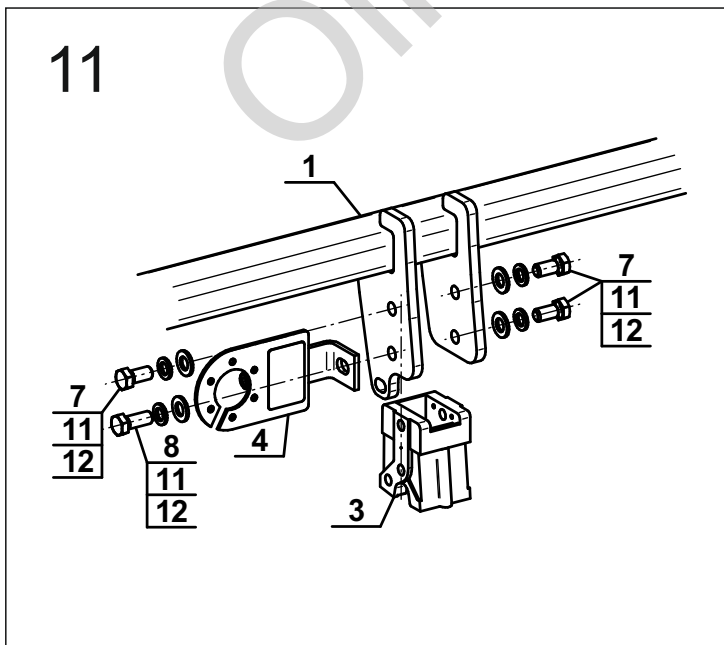

YES NO

YES NO

Typ: L-166
 A50-X
E20 55R-01 4459-01
 D = 9,1 kN
 S = 75 kg

1		x1
2		x1
3		x1
4		x1
5		x1
6		x1

7		M12x30	(PN/M-82105) (8.8)	x3
8		M12x35	(PN/M-82105) (8.8)	x1
9		M12x1,25x35	(PN/M-82105) (8.8)	x6
10		M12x40	(PN/M-82105) (8.8)	x6
11		Ø12,2		x16
12		Ø13,0		x16
13		M12 (8)		x6

8.8	
M6 - 10 (Nm)	M12 - 85 (Nm)
M8 - 25 (Nm)	M14 - 135 (Nm)
M10 - 50 (Nm)	M16 - 200 (Nm)

1

2

3

4

5

6

13