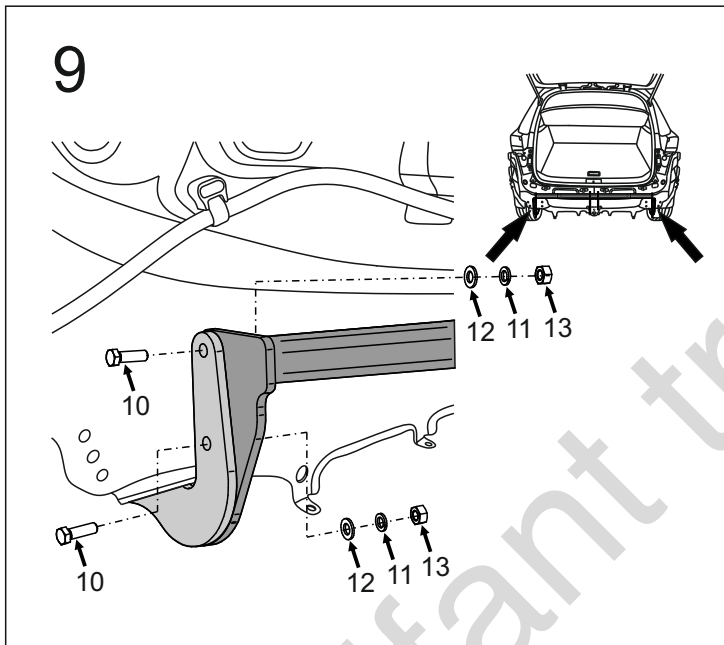

YES NO

YES NO

Typ: L-166
 A50-X
E20 55R-01 4459-01
 D = 9,1 kN
 S = 75 kg

1		x1
2		x1
3		x1
4		x1
5		x1
6		x1

7		M12x30	(PN/M-82105) (8.8)	x3
8		M12x35	(PN/M-82105) (8.8)	x1
9		M12x1,25x35	(PN/M-82105) (8.8)	x6
10		M12x40	(PN/M-82105) (8.8)	x6
11		Ø12,2		x16
12		Ø13,0		x16
13		M12 (8)		x6

8.8	
M6 - 10 (Nm)	M12 - 85 (Nm)
M8 - 25 (Nm)	M14 - 135 (Nm)
M10 - 50 (Nm)	M16 - 200 (Nm)

1

2

3

4

5

6

13