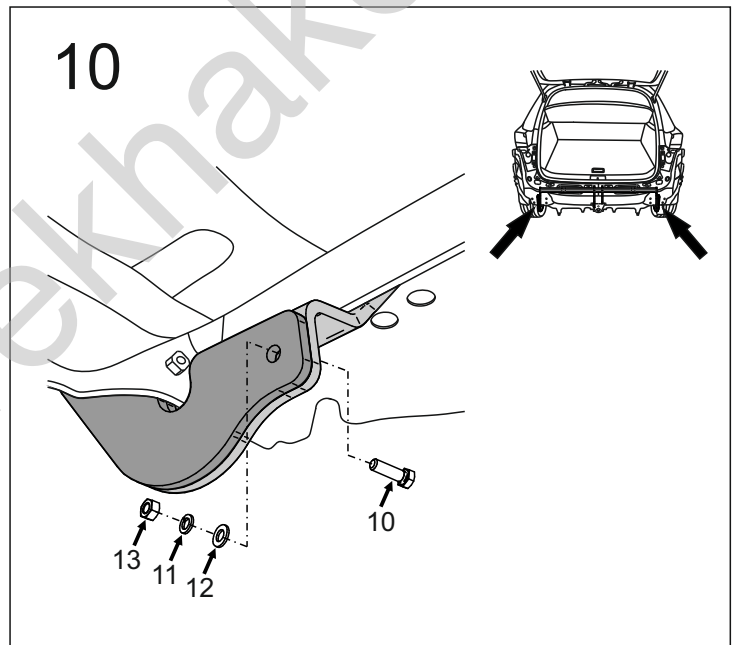

YES NO

YES NO

Typ: L-166
 A50-X
E20 55R-01 4459-01
 D = 9,1 kN
 S = 75 kg

1		x1
2		x1
3		x1
4		x1
5		x1
6		x1

7		M12x30	(PN/M-82105) (8.8)	x3
8		M12x35	(PN/M-82105) (8.8)	x1
9		M12x1,25x35	(PN/M-82105) (8.8)	x6
10		M12x40	(PN/M-82105) (8.8)	x6
11		Ø12,2		x16
12		Ø13,0		x16
13		M12 (8)		x6

8.8	
M6 - 10 (Nm)	M12 - 85 (Nm)
M8 - 25 (Nm)	M14 - 135 (Nm)
M10 - 50 (Nm)	M16 - 200 (Nm)

1

2

3

4

5

6

13