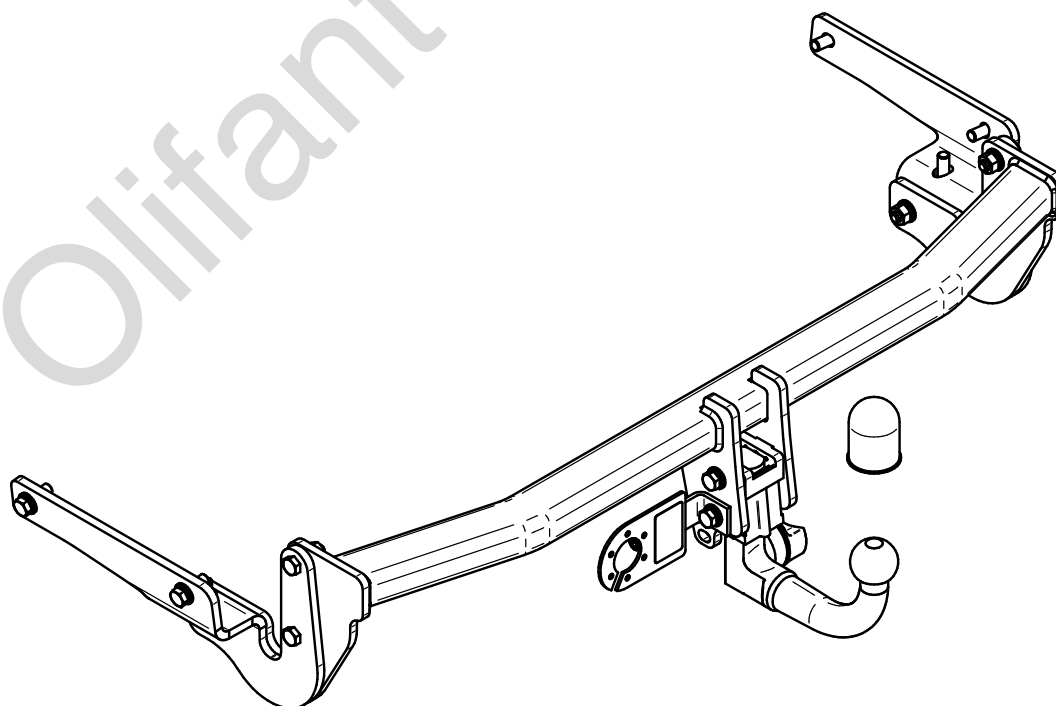

Lexus NX 300h I (+facelift)
Tylko modele / Only models
AYZ10R-AWXLBW, AYZ15R-AWXLBW
AYZ10L-AWXLBW, AYZ15L-AWXLBW

(2014 - 2021)

L-166

- PL** **Zaczep Kulowy** Instrukcja montażu i eksploatacji
- GB** **Tow bar** Installation and operating instructions
- D** **Die Anhängerkupplung** Montage- und Gebrauchsanleitung
- ES** **Gancho de remolque** Las instrucciones de instalación y de operación
- RU** **Фаркоп** Инструкция по установке и эксплуатации ТСУ
- FR** **Attelage** Notice de montage et d'utilisation
- IT** **Gancio traino** Istruzioni di montaggio
- CZ** **Tažné zařízení** Návod na montáž a použití
- RO** **Cârlig de remorcare** Instrucția de montaj și exploatare
- SE** **Dragkulan** Monterings- och bruksanvisningar.

YES NO

YES NO

Typ: L-166
 A50-X
E20 55R-01 4459-01
 D = 9,1 kN
 S = 75 kg

1		x1
2		x1
3		x1
4		x1
5		x1
6		x1

7		M12x30	(PN/M-82105) (8.8)	x3
8		M12x35	(PN/M-82105) (8.8)	x1
9		M12x1,25x35	(PN/M-82105) (8.8)	x6
10		M12x40	(PN/M-82105) (8.8)	x6
11		Ø12,2		x16
12		Ø13,0		x16
13		M12 (8)		x6

8.8	
M6 - 10 (Nm)	M12 - 85 (Nm)
M8 - 25 (Nm)	M14 - 135 (Nm)
M10 - 50 (Nm)	M16 - 200 (Nm)

1

2

3

4

5

6

13