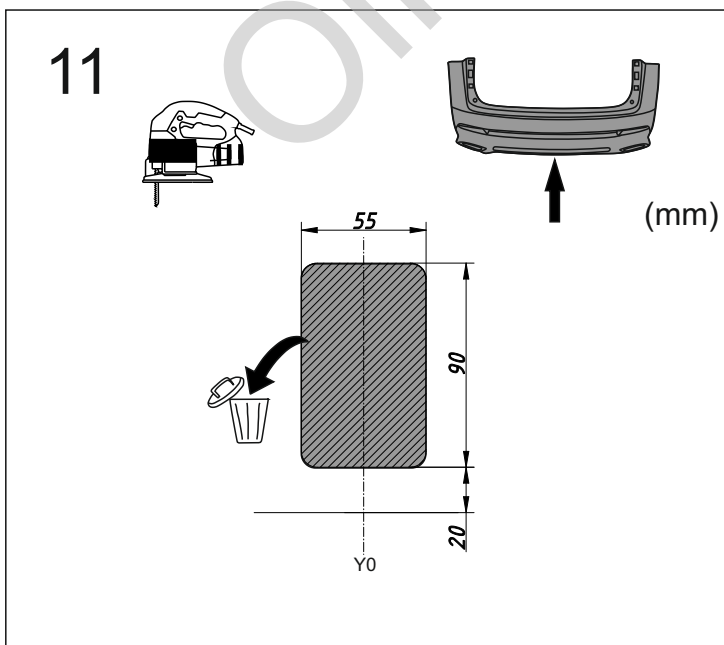

YES NO

YES NO

Typ: L-165
 A50-X
 E20 55R-01 4458-01
 D = 9,1 kN
 S = 75 kg

1		x1
2		x1
3		x1
4		x1
5		x1

6		M12x1,25x35 (PN/M-82105) (8.8)	x6
7		M12x40 (PN/M-82105) (8.8)	x6
8		M12x70 (PN/M-82101) (8.8)	x2
9		Ø12,2	x14
10		Ø13,0	x14
11		M12 (8)	x8

8.8	
M6 - 10 (Nm)	M12 - 85 (Nm)
M8 - 25 (Nm)	M14 - 135 (Nm)
M10 - 50 (Nm)	M16 - 200 (Nm)

1

2

3

4

5

6

13