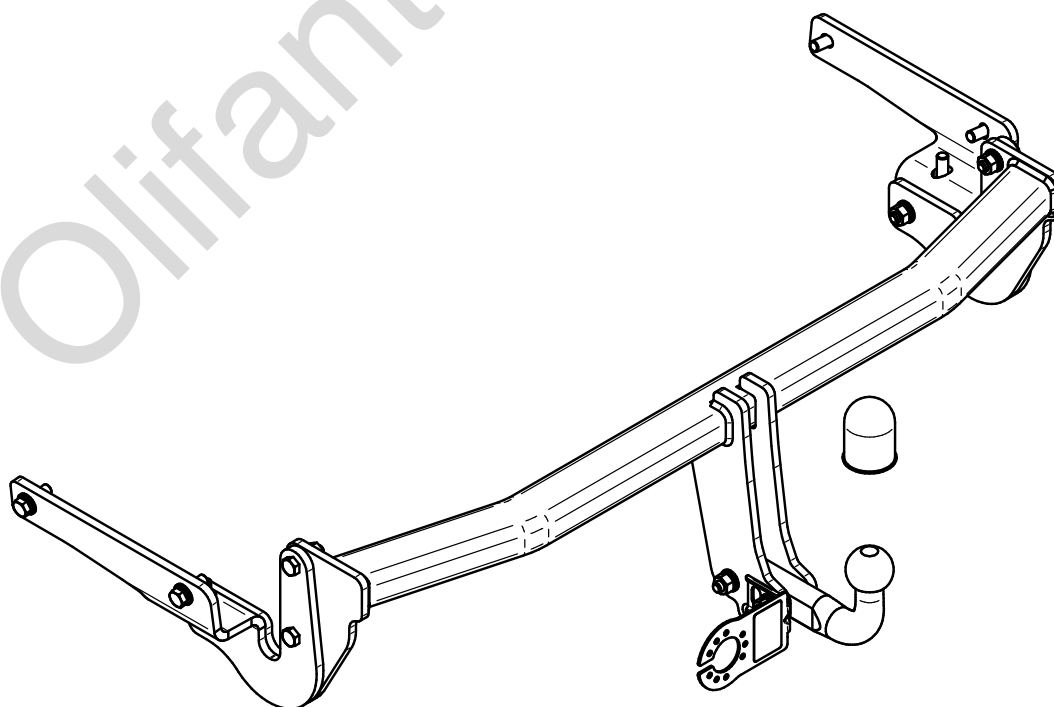

Lexus NX 300h I (+facelift)
Tylko modele / Only models
AYZ10R-AWXLBW, AYZ15R-AWXLBW
AYZ10L-AWXLBW, AYZ15L-AWXLBW

(2014 - 2021)

L-165

- PL** **Zaczep Kulowy** Instrukcja montażu i eksploatacji
- GB** **Tow bar** Installation and operating instructions
- D** **Die Anhängerkupplung** Montage- und Gebrauchsanleitung
- ES** **Gancho de remolque** Las instrucciones de instalación y de operación
- RU** **Фаркоп** Инструкция по установке и эксплуатации ТСУ
- FR** **Attelage** Notice de montage et d'utilisation
- IT** **Gancio traino** Istruzioni di montaggio
- CZ** **Tažné zařízení** Návod na montáž a použití
- RO** **Cârlig de remorcare** Instrucția de montaj și exploatare
- SE** **Dragkulan** Monterings- och bruksanvisningar.

YES NO

YES NO

Typ: L-165
 A50-X
 E20 55R-01 4458-01
 D = 9,1 kN
 S = 75 kg

1		x1
2		x1
3		x1
4		x1
5		x1

6		M12x1,25x35 (PN/M-82105) (8.8)	x6
7		M12x40 (PN/M-82105) (8.8)	x6
8		M12x70 (PN/M-82101) (8.8)	x2
9		Ø12,2	x14
10		Ø13,0	x14
11		M12 (8)	x8

8.8	
M6 - 10 (Nm)	M12 - 85 (Nm)
M8 - 25 (Nm)	M14 - 135 (Nm)
M10 - 50 (Nm)	M16 - 200 (Nm)

1

2

3

4

5

6

13