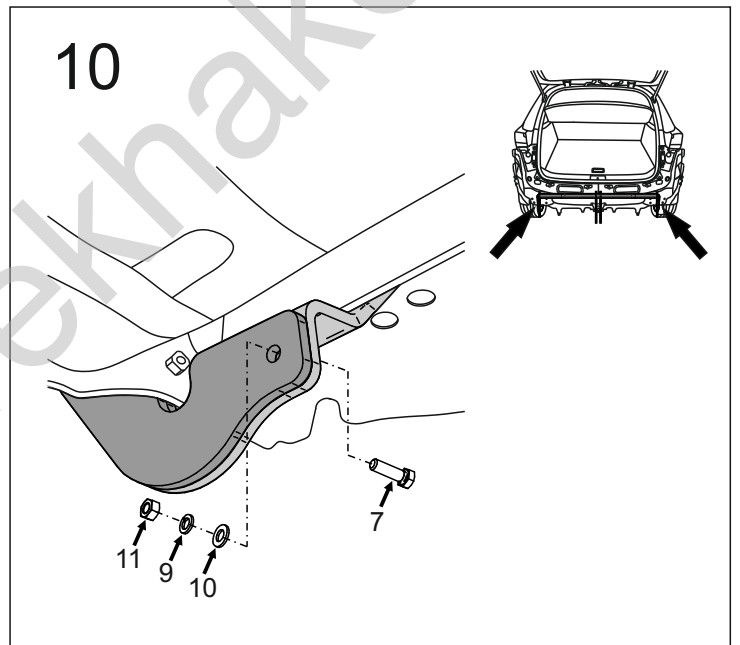

YES NO

YES NO

Typ: L-165
 A50-X
 E20 55R-01 4458-01
 D = 9,1 kN
 S = 75 kg

1		x1
2		x1
3		x1
4		x1
5		x1

6		M12x1,25x35 (PN/M-82105) (8.8)	x6
7		M12x40 (PN/M-82105) (8.8)	x6
8		M12x70 (PN/M-82101) (8.8)	x2
9		Ø12,2	x14
10		Ø13,0	x14
11		M12 (8)	x8

8.8	
M6 - 10 (Nm)	M12 - 85 (Nm)
M8 - 25 (Nm)	M14 - 135 (Nm)
M10 - 50 (Nm)	M16 - 200 (Nm)

1

2

3

4

5

6

13