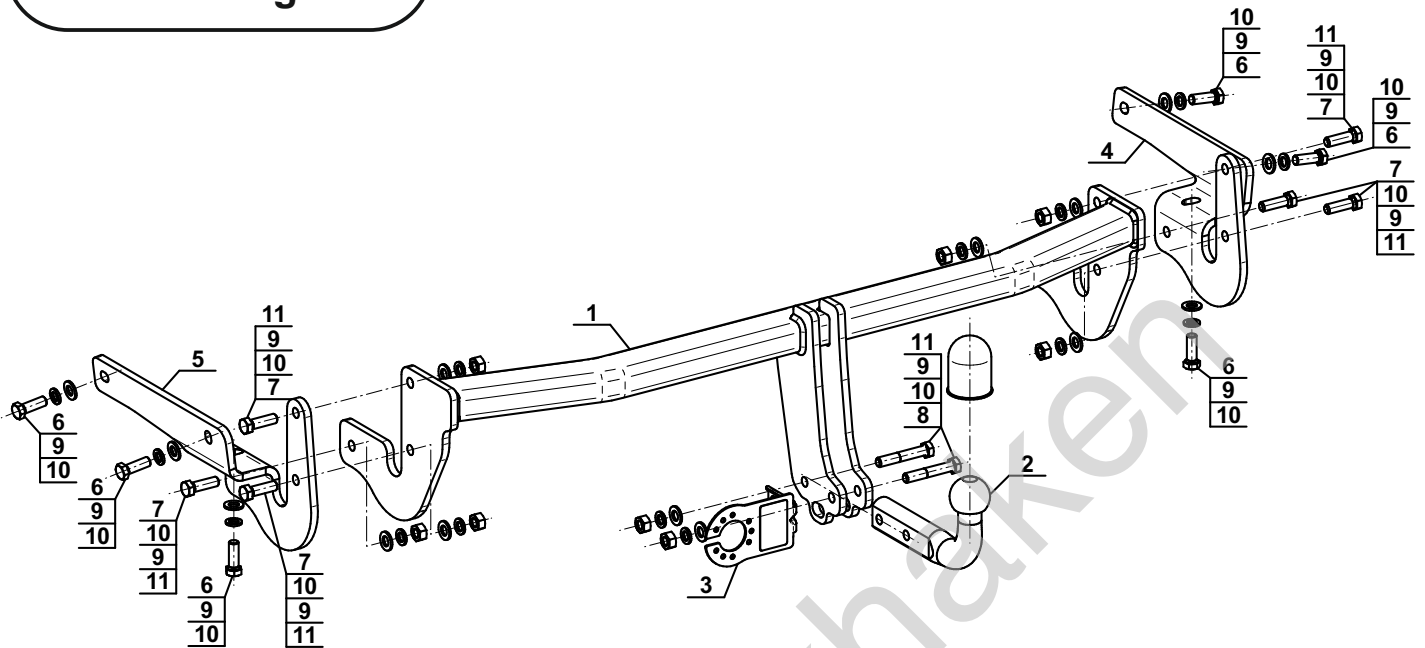

Lexus NX 300h I (+facelift)
Tylko modele / Only models
AYZ10R-AWXLBW, AYZ15R-AWXLBW
AYZ10L-AWXLBW, AYZ15L-AWXLBW

(2014 - 2021)

L-165

- PL** **Zaczep Kulowy** Instrukcja montażu i eksploatacji
- GB** **Tow bar** Installation and operating instructions
- D** **Die Anhängerkupplung** Montage- und Gebrauchsanleitung
- ES** **Gancho de remolque** Las instrucciones de instalación y de operación
- RU** **Фаркоп** Инструкция по установке и эксплуатации ТСУ
- FR** **Attelage** Notice de montage et d'utilisation
- IT** **Gancio traino** Istruzioni di montaggio
- CZ** **Tažné zařízení** Návod na montáž a použití
- RO** **Cârlig de remorcare** Instrucția de montaj și exploatare
- SE** **Dragkulan** Monterings- och bruksanvisningar.

YES NO

YES NO

Typ: L-165
 A50-X
 E20 55R-01 4458-01
 D = 9,1 kN
 S = 75 kg

1		x1
2		x1
3		x1
4		x1
5		x1

6		M12x1,25x35 (PN/M-82105) (8.8)	x6
7		M12x40 (PN/M-82105) (8.8)	x6
8		M12x70 (PN/M-82101) (8.8)	x2
9		Ø12,2	x14
10		Ø13,0	x14
11		M12 (8)	x8

8.8	
M6 - 10 (Nm)	M12 - 85 (Nm)
M8 - 25 (Nm)	M14 - 135 (Nm)
M10 - 50 (Nm)	M16 - 200 (Nm)

1

2

3

4

5

6

13