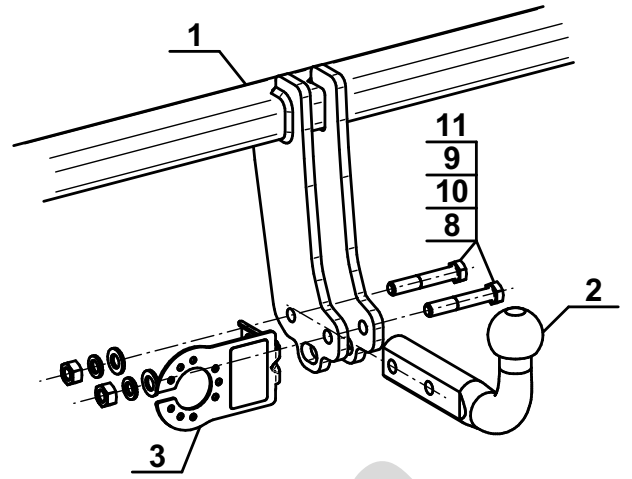

13

14

Olifant trekhaken