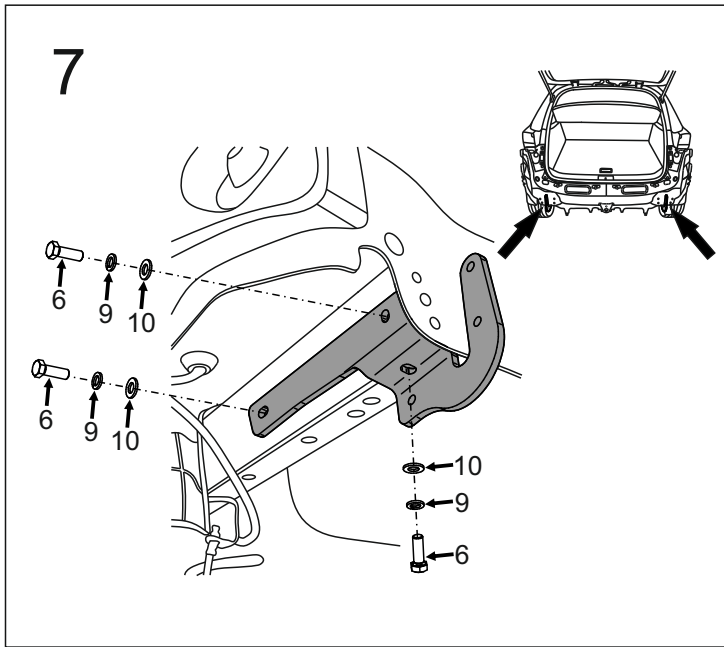

YES NO

YES NO

Typ: L-165
 A50-X
 E20 55R-01 4458-01
 D = 9,1 kN
 S = 75 kg

1		x1
2		x1
3		x1
4		x1
5		x1

6		M12x1,25x35 (PN/M-82105) (8.8)	x6
7		M12x40 (PN/M-82105) (8.8)	x6
8		M12x70 (PN/M-82101) (8.8)	x2
9		Ø12,2	x14
10		Ø13,0	x14
11		M12 (8)	x8

8.8	
M6 - 10 (Nm)	M12 - 85 (Nm)
M8 - 25 (Nm)	M14 - 135 (Nm)
M10 - 50 (Nm)	M16 - 200 (Nm)

1

2

3

4

5

6

13