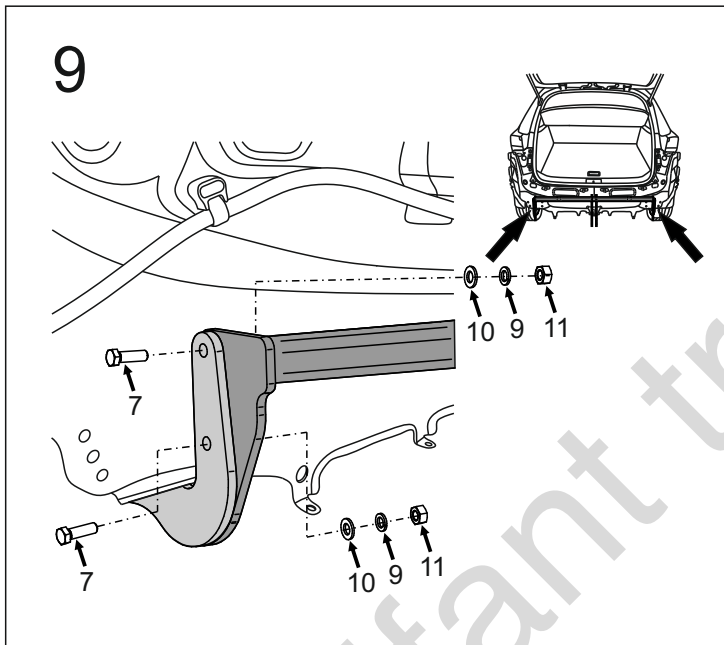

YES NO

YES NO

Typ: L-165
 A50-X
 E20 55R-01 4458-01
 D = 9,1 kN
 S = 75 kg

1		x1
2		x1
3		x1
4		x1
5		x1

6		M12x1,25x35 (PN/M-82105) (8.8)	x6
7		M12x40 (PN/M-82105) (8.8)	x6
8		M12x70 (PN/M-82101) (8.8)	x2
9		Ø12,2	x14
10		Ø13,0	x14
11		M12 (8)	x8

8.8	
M6 - 10 (Nm)	M12 - 85 (Nm)
M8 - 25 (Nm)	M14 - 135 (Nm)
M10 - 50 (Nm)	M16 - 200 (Nm)

1

2

3

4

5

6

13