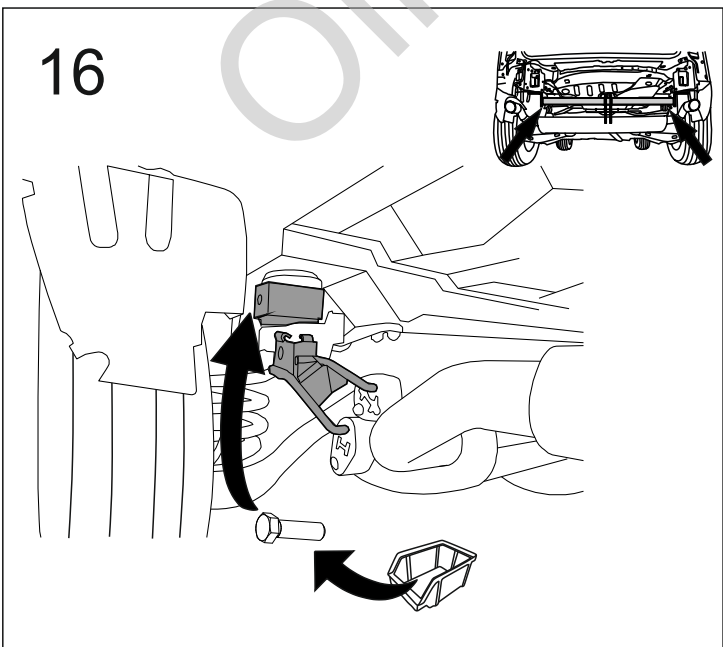

33-100 Tarnów ul.Przemysłowa 27a
www.steinhof.pl

Land Rover Discovery Sport (L550), (4WD)

(2014 - 04/2019)

L-122

- PL** **Zaczepek Kulowy** Instrukcja montażu i eksploatacji
- GB** **Tow bar** Installation and operating instructions
- D** **Die Anhängerkupplung** Montage- und Gebrauchsanleitung
- ES** **Gancho de remolque** Las instrucciones de instalación y de operación
- RU** **Фаркоп** Инструкция по установке и эксплуатации ТСУ
- FR** **Attelage** Notice de montage et d'utilisation
- IT** **Gancio traino** Istruzioni di montaggio
- CZ** **Tažné zařízení** Návod na montáž a použití
- RO** **Cârlig de remorcare** Instrucția de montaj și exploatare
- SE** **Dragkulan** Monterings- och bruksanvisningar.

8.8	
M6 - 10 (Nm)	M12 - 85 (Nm)
M8 - 25 (Nm)	M14 - 135 (Nm)
M10 - 50 (Nm)	M16 - 200 (Nm)

7

8

9

10

11

18

19