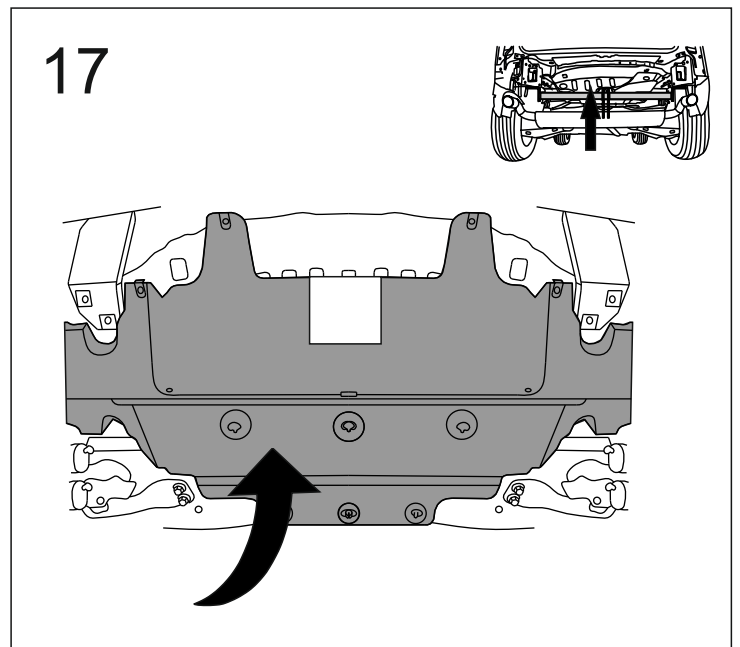

YES NO

YES NO

Typ: L-122
 A50-X
 E20 55R-02 6381
 D = 12,85 kN
 S = 150 kg

1		x1
2		x1
3		x1
4		x2
5		x2

6		M12x70	(PN/M-82101) (8.8)	x2
7		M14x120	(PN/M-82101) (8.8)	x8
8		Ø12,2		x2
9		Ø14,2		x8
10		Ø13,0		x2
11		Ø15,0		x8
12		M12 (8)		x2

8.8	
M6 - 10 (Nm)	M12 - 85 (Nm)
M8 - 25 (Nm)	M14 - 135 (Nm)
M10 - 50 (Nm)	M16 - 200 (Nm)

7

8

9

10

11

18

19