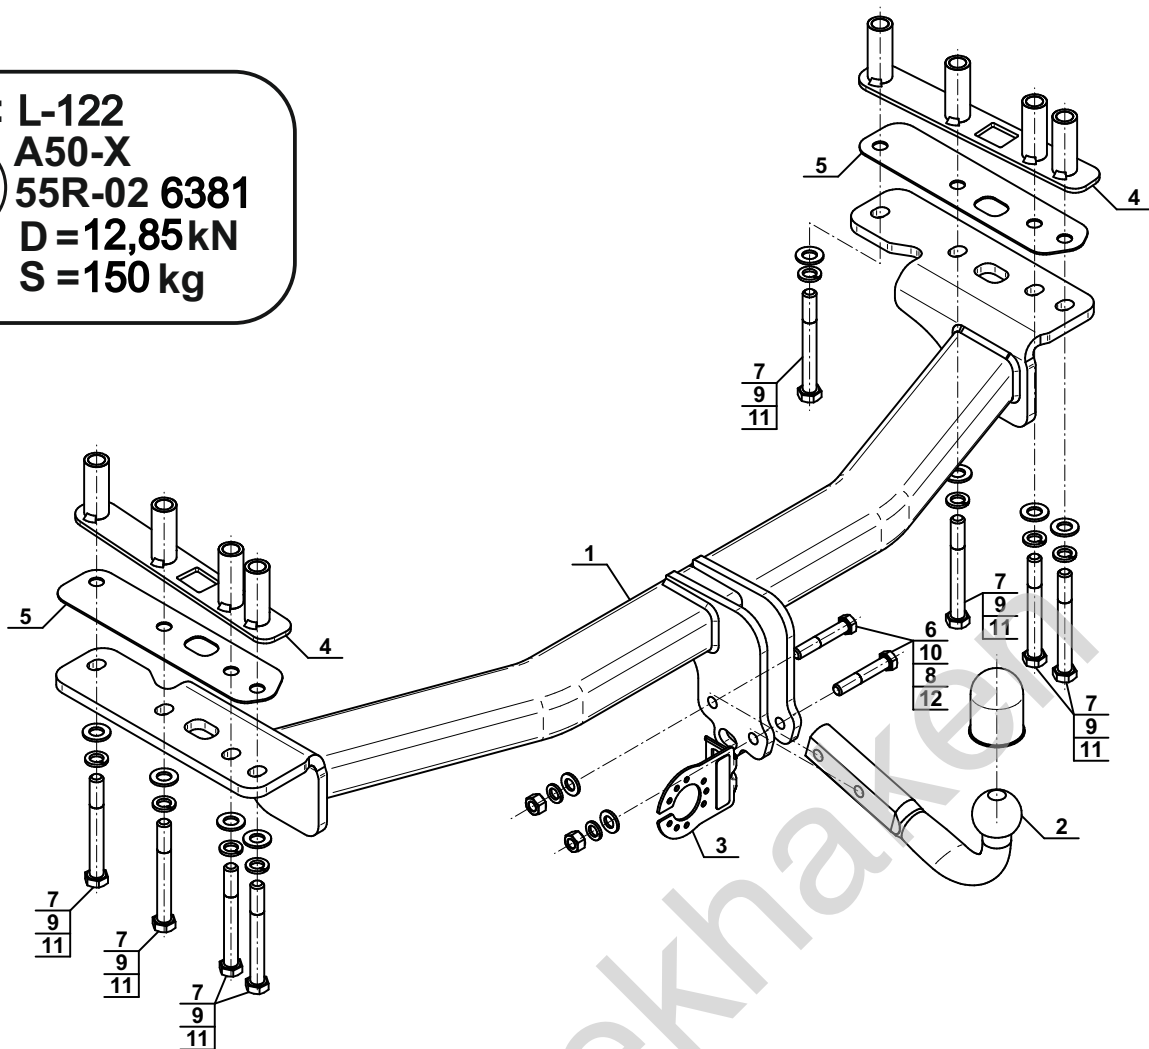

33-100 Tarnów ul.Przemysłowa 27a
www.steinhof.pl

Land Rover Discovery Sport (L550), (4WD)

(2014 - 04/2019)

L-122

- PL** **Zaczepek Kulowy** Instrukcja montażu i eksploatacji
- GB** **Tow bar** Installation and operating instructions
- D** **Die Anhängerkupplung** Montage- und Gebrauchsanleitung
- ES** **Gancho de remolque** Las instrucciones de instalación y de operación
- RU** **Фаркоп** Инструкция по установке и эксплуатации ТСУ
- FR** **Attelage** Notice de montage et d'utilisation
- IT** **Gancio traino** Istruzioni di montaggio
- CZ** **Tažné zařízení** Návod na montáž a použití
- RO** **Cârlig de remorcare** Instrucția de montaj și exploatare
- SE** **Dragkulan** Monterings- och bruksanvisningar.

YES NO

YES NO

Typ: L-122
 A50-X
 E20 55R-02 6381
 D = 12,85 kN
 S = 150 kg

1		x1
2		x1
3		x1
4		x2
5		x2

6		M12x70	(PN/M-82101) (8.8)	x2
7		M14x120	(PN/M-82101) (8.8)	x8
8		Ø12,2		x2
9		Ø14,2		x8
10		Ø13,0		x2
11		Ø15,0		x8
12		M12 (8)		x2

8.8	
M6 - 10 (Nm)	M12 - 85 (Nm)
M8 - 25 (Nm)	M14 - 135 (Nm)
M10 - 50 (Nm)	M16 - 200 (Nm)

7

8

9

10

11

18

19

20

21

22