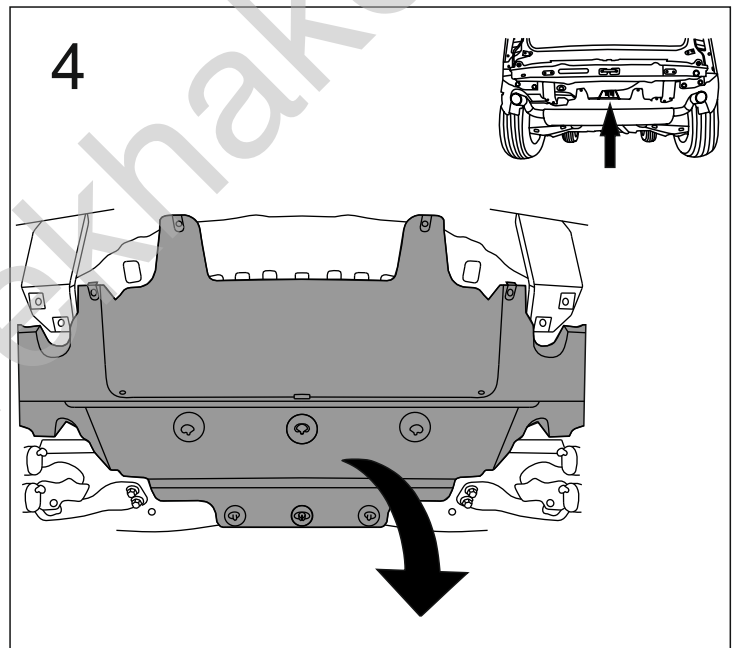

YES NO

YES NO

Typ: L-122
 A50-X
 E20 55R-02 6381
 D = 12,85 kN
 S = 150 kg

1		x1
2		x1
3		x1
4		x2
5		x2

6		M12x70	(PN/M-82101) (8.8)	x2
7		M14x120	(PN/M-82101) (8.8)	x8
8		Ø12,2		x2
9		Ø14,2		x8
10		Ø13,0		x2
11		Ø15,0		x8
12		M12 (8)		x2

8.8	
M6 - 10 (Nm)	M12 - 85 (Nm)
M8 - 25 (Nm)	M14 - 135 (Nm)
M10 - 50 (Nm)	M16 - 200 (Nm)

7

8

9

10

11

18

19