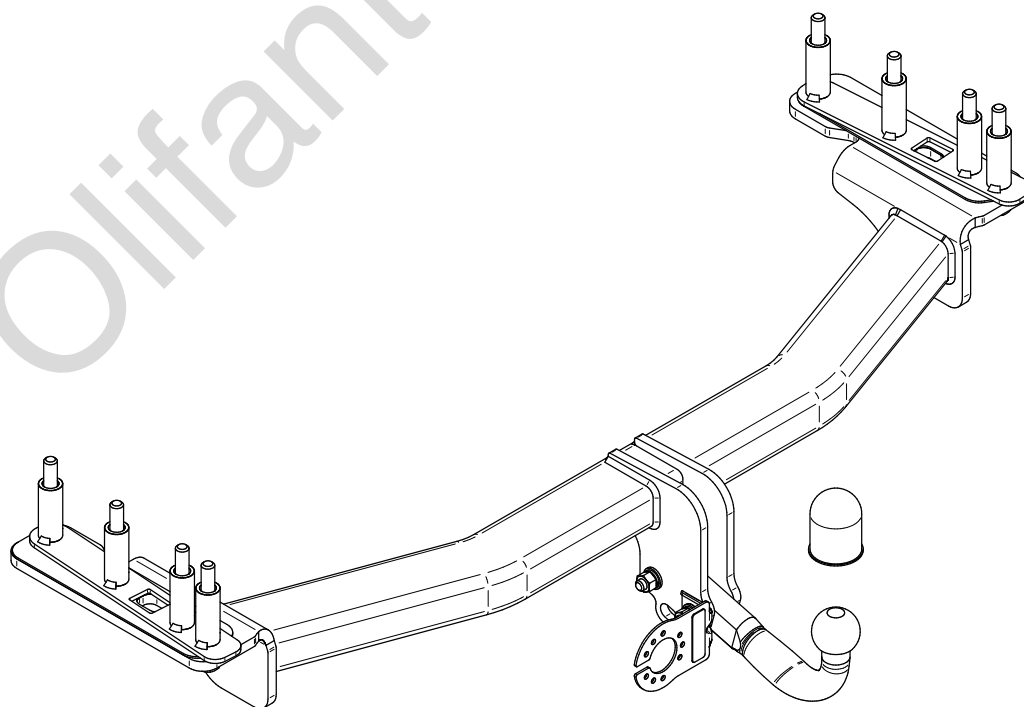

33-100 Tarnów ul.Przemysłowa 27a
www.steinhof.pl

Land Rover Discovery Sport (L550), (4WD)

(2014 - 04/2019)

L-122

- PL** **Zaczepek Kulowy** Instrukcja montażu i eksploatacji
- GB** **Tow bar** Installation and operating instructions
- D** **Die Anhängerkupplung** Montage- und Gebrauchsanleitung
- ES** **Gancho de remolque** Las instrucciones de instalación y de operación
- RU** **Фаркоп** Инструкция по установке и эксплуатации ТСУ
- FR** **Attelage** Notice de montage et d'utilisation
- IT** **Gancio traino** Istruzioni di montaggio
- CZ** **Tažné zařízení** Návod na montáž a použití
- RO** **Cârlig de remorcare** Instrucția de montaj și exploatare
- SE** **Dragkulan** Monterings- och bruksanvisningar.

YES NO

YES NO

Typ: L-122
 A50-X
 E20 55R-02 6381
 D = 12,85 kN
 S = 150 kg

1		x1
2		x1
3		x1
4		x2
5		x2

6		M12x70	(PN/M-82101) (8.8)	x2
7		M14x120	(PN/M-82101) (8.8)	x8
8		Ø12,2		x2
9		Ø14,2		x8
10		Ø13,0		x2
11		Ø15,0		x8
12		M12 (8)		x2

8.8	
M6 - 10 (Nm)	M12 - 85 (Nm)
M8 - 25 (Nm)	M14 - 135 (Nm)
M10 - 50 (Nm)	M16 - 200 (Nm)

7

8

9

10

11

18

19