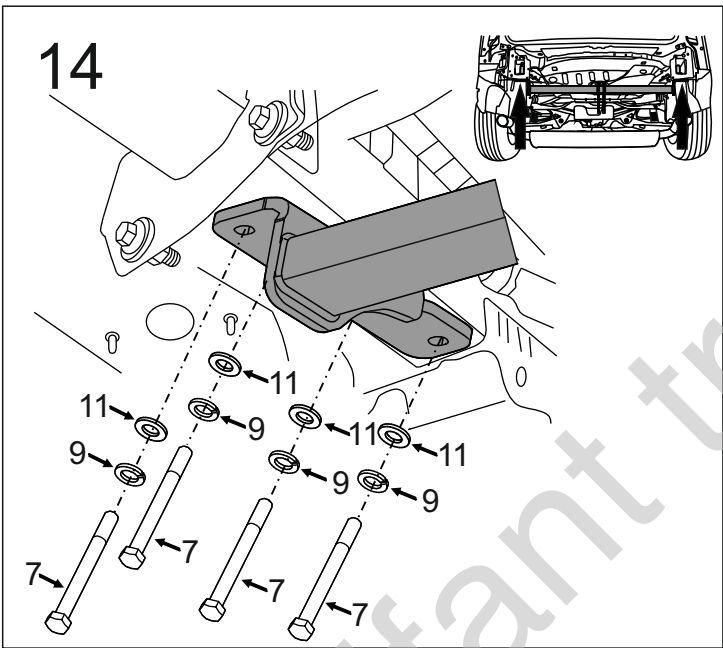

33-100 Tarnów ul.Przemysłowa 27a
www.steinhof.pl

Land Rover Discovery Sport (L550), (4WD)

(2014 - 04/2019)

L-122

- PL** **Zaczepek Kulowy** Instrukcja montażu i eksploatacji
- GB** **Tow bar** Installation and operating instructions
- D** **Die Anhängerkupplung** Montage- und Gebrauchsanleitung
- ES** **Gancho de remolque** Las instrucciones de instalación y de operación
- RU** **Фаркоп** Инструкция по установке и эксплуатации ТСУ
- FR** **Attelage** Notice de montage et d'utilisation
- IT** **Gancio traino** Istruzioni di montaggio
- CZ** **Tažné zařízení** Návod na montáž a použití
- RO** **Cârlig de remorcare** Instrucția de montaj și exploatare
- SE** **Dragkulan** Monterings- och bruksanvisningar.

YES NO

YES NO

Typ: L-122
 A50-X
 E20 55R-02 6381
 D = 12,85 kN
 S = 150 kg

1		x1
2		x1
3		x1
4		x2
5		x2

6		M12x70	(PN/M-82101) (8.8)	x2
7		M14x120	(PN/M-82101) (8.8)	x8
8		Ø12,2		x2
9		Ø14,2		x8
10		Ø13,0		x2
11		Ø15,0		x8
12		M12 (8)		x2

8.8	
M6 - 10 (Nm)	M12 - 85 (Nm)
M8 - 25 (Nm)	M14 - 135 (Nm)
M10 - 50 (Nm)	M16 - 200 (Nm)

7

8

9

10

11

18

19