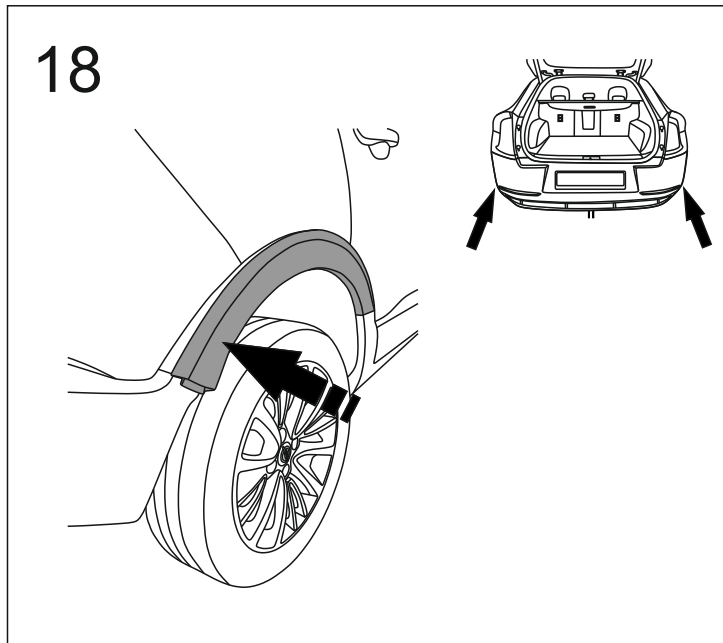

**Kia EV 6 (CV), (2WD/4WD),
(+GT-Line)**

(07/2021 - →)

K-101

- PL** **Zaczep Kulowy** Instrukcja montażu i eksploatacji
- GB** **Tow bar** Installation and operating instructions
- D** **Die Anhängerkupplung** Montage- und Gebrauchsanleitung
- ES** **Gancho de remolque** Las instrucciones de instalación y de operación
- RU** **Фаркоп** Инструкция по установке и эксплуатации ТСУ
- FR** **Attelage** Notice de montage et d'utilisation
- IT** **Gancio traino** Istruzioni di montaggio
- CZ** **Tažné zařízení** Návod na montáž a použití
- RO** **Cârlig de remorcare** Instrucția de montaj și exploatare
- SE** **Dragkulan** Monterings- och bruksanvisningar.

14

15

16

17

18

19

20

21