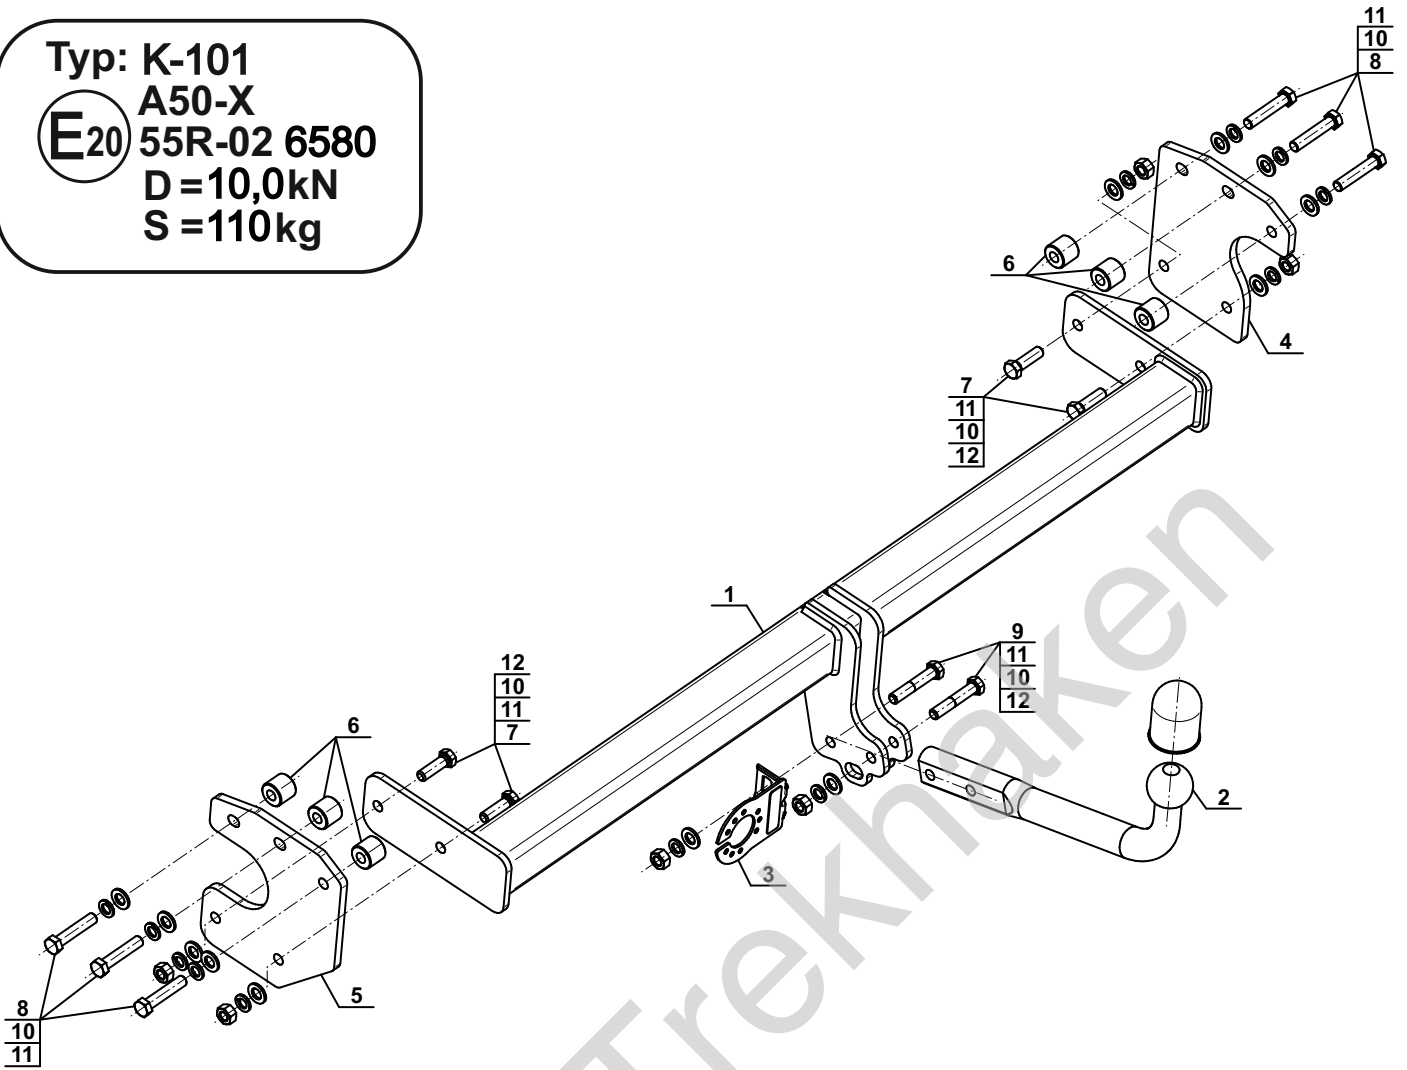

**Kia EV 6 (CV), (2WD/4WD),
(+GT-Line)**

(07/2021 - →)

K-101

- PL** **Zaczep Kulowy** Instrukcja montażu i eksploatacji
- GB** **Tow bar** Installation and operating instructions
- D** **Die Anhängerkupplung** Montage- und Gebrauchsanleitung
- ES** **Gancho de remolque** Las instrucciones de instalación y de operación
- RU** **Фаркоп** Инструкция по установке и эксплуатации ТСУ
- FR** **Attelage** Notice de montage et d'utilisation
- IT** **Gancio traino** Istruzioni di montaggio
- CZ** **Tažné zařízení** Návod na montáž a použití
- RO** **Cârlig de remorcare** Instrucția de montaj și exploatare
- SE** **Dragkulan** Monterings- och bruksanvisningar.

YES	NO
<input checked="" type="checkbox"/>	<input type="checkbox"/>

YES	NO
<input type="checkbox"/>	<input checked="" type="checkbox"/>

Typ: K-101
 A50-X
 E20 55R-02 6580
 D = 10,0kN
 S = 110kg

6		Ø28/Ø12,5x25	x6
7		M12x40 (PN/M-82105) (8.8)	x4
8		M12x1,25x60 (PN/M-82105) (8.8)	x6
9		M12x65 (PN/M-82101) (8.8)	x2
10		Ø12,2	x12
11		Ø13,0	x12
12		M12 (8)	x6

8.8	
M6 - 10 (Nm)	M12 - 85 (Nm)
M8 - 25 (Nm)	M14 - 135 (Nm)
M10 - 50 (Nm)	M16 - 200 (Nm)

1

2

3

4

5

6

13

14

15

16

17

18

19

20

21