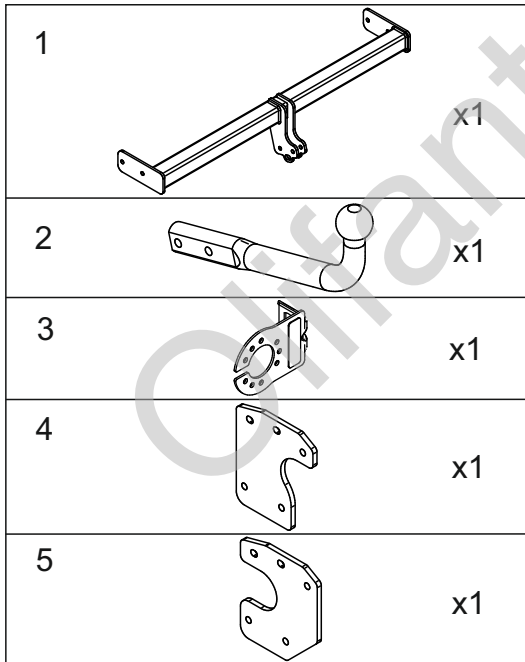

**Kia EV 6 (CV), (2WD/4WD),
(+GT-Line)**

(07/2021 - →)

K-101

- PL** **Zaczep Kulowy** Instrukcja montażu i eksploatacji
- GB** **Tow bar** Installation and operating instructions
- D** **Die Anhängerkupplung** Montage- und Gebrauchsanleitung
- ES** **Gancho de remolque** Las instrucciones de instalación y de operación
- RU** **Фаркоп** Инструкция по установке и эксплуатации ТСУ
- FR** **Attelage** Notice de montage et d'utilisation
- IT** **Gancio traino** Istruzioni di montaggio
- CZ** **Tažné zařízení** Návod na montáž a použití
- RO** **Cârlig de remorcare** Instrucția de montaj și exploatare
- SE** **Dragkulan** Monterings- och bruksanvisningar.

YES	NO
<input checked="" type="checkbox"/>	<input type="checkbox"/>

YES	NO
<input type="checkbox"/>	<input checked="" type="checkbox"/>

Typ: K-101
 A50-X
 E20 55R-02 6580
 D = 10,0kN
 S = 110kg

6		Ø28/Ø12,5x25	x6
7		M12x40 (PN/M-82105) (8.8)	x4
8		M12x1,25x60 (PN/M-82105) (8.8)	x6
9		M12x65 (PN/M-82101) (8.8)	x2
10		Ø12,2	x12
11		Ø13,0	x12
12		M12 (8)	x6