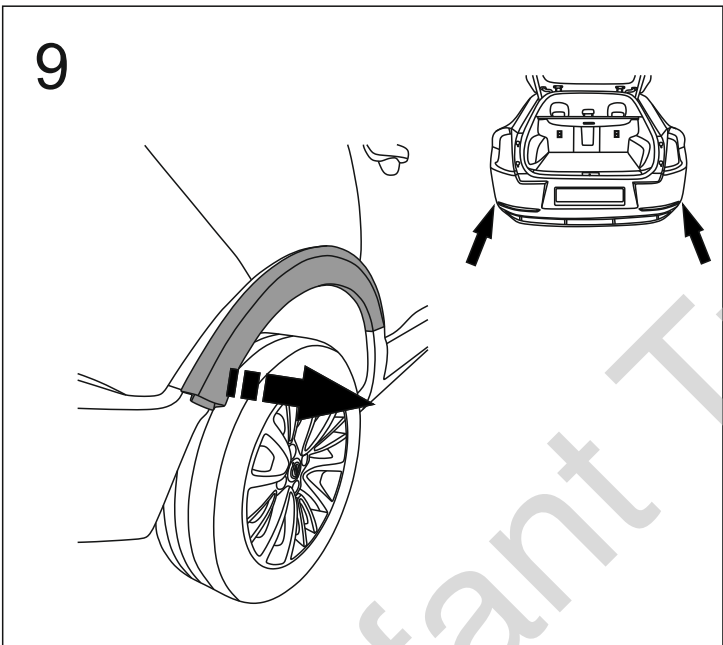

**Kia EV 6 (CV), (2WD/4WD),
(+GT-Line)**

(07/2021 - →)

K-101

- PL** **Zaczep Kulowy** Instrukcja montażu i eksploatacji
- GB** **Tow bar** Installation and operating instructions
- D** **Die Anhängerkupplung** Montage- und Gebrauchsanleitung
- ES** **Gancho de remolque** Las instrucciones de instalación y de operación
- RU** **Фаркоп** Инструкция по установке и эксплуатации ТСУ
- FR** **Attelage** Notice de montage et d'utilisation
- IT** **Gancio traino** Istruzioni di montaggio
- CZ** **Tažné zařízení** Návod na montáž a použití
- RO** **Cârlig de remorcare** Instrucția de montaj și exploatare
- SE** **Dragkulan** Monterings- och bruksanvisningar.

8.8	
M6 - 10 (Nm)	M12 - 85 (Nm)
M8 - 25 (Nm)	M14 - 135 (Nm)
M10 - 50 (Nm)	M16 - 200 (Nm)

1

2

3

4

5

6

13