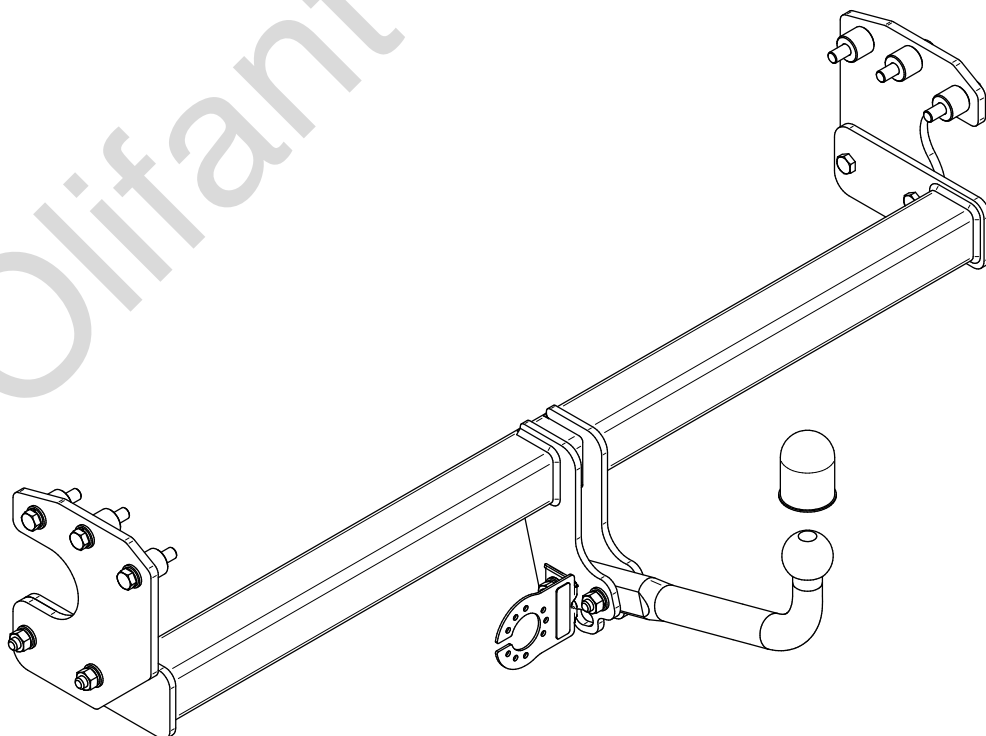

**Kia EV 6 (CV), (2WD/4WD),
(+GT-Line)**

(07/2021 - →)

K-101

- PL** **Zaczep Kulowy** Instrukcja montażu i eksploatacji
- GB** **Tow bar** Installation and operating instructions
- D** **Die Anhängerkupplung** Montage- und Gebrauchsanleitung
- ES** **Gancho de remolque** Las instrucciones de instalación y de operación
- RU** **Фаркоп** Инструкция по установке и эксплуатации ТСУ
- FR** **Attelage** Notice de montage et d'utilisation
- IT** **Gancio traino** Istruzioni di montaggio
- CZ** **Tažné zařízení** Návod na montáž a použití
- RO** **Cârlig de remorcare** Instrucția de montaj și exploatare
- SE** **Dragkulan** Monterings- och bruksanvisningar.

YES	NO
<input checked="" type="checkbox"/>	<input type="checkbox"/>

YES	NO
<input type="checkbox"/>	<input checked="" type="checkbox"/>

Typ: K-101
 A50-X
 E20 55R-02 6580
 D = 10,0kN
 S = 110kg

6		Ø28/Ø12,5x25	x6
7		M12x40 (PN/M-82105) (8.8)	x4
8		M12x1,25x60 (PN/M-82105) (8.8)	x6
9		M12x65 (PN/M-82101) (8.8)	x2
10		Ø12,2	x12
11		Ø13,0	x12
12		M12 (8)	x6