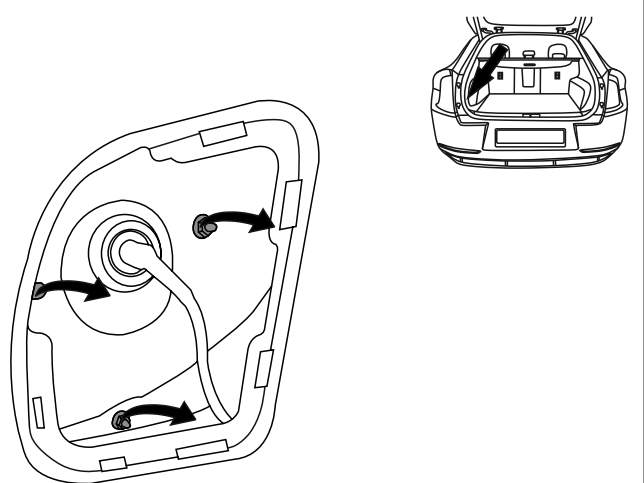

**Kia EV 6 (CV), (2WD/4WD),
(+GT-Line)**

(07/2021 - →)

K-101

- PL** **Zaczep Kulowy** Instrukcja montażu i eksploatacji
- GB** **Tow bar** Installation and operating instructions
- D** **Die Anhängerkupplung** Montage- und Gebrauchsanleitung
- ES** **Gancho de remolque** Las instrucciones de instalación y de operación
- RU** **Фаркоп** Инструкция по установке и эксплуатации ТСУ
- FR** **Attelage** Notice de montage et d'utilisation
- IT** **Gancio traino** Istruzioni di montaggio
- CZ** **Tažné zařízení** Návod na montáž a použití
- RO** **Cârlig de remorcare** Instrucția de montaj și exploatare
- SE** **Dragkulan** Monterings- och bruksanvisningar.

YES	NO
<input checked="" type="checkbox"/>	<input type="checkbox"/>

YES	NO
<input type="checkbox"/>	<input checked="" type="checkbox"/>

Typ: K-101
 A50-X
 E20 55R-02 6580
 D = 10,0kN
 S = 110kg

6		Ø28/Ø12,5x25	x6
7		M12x40 (PN/M-82105) (8.8)	x4
8		M12x1,25x60 (PN/M-82105) (8.8)	x6
9		M12x65 (PN/M-82101) (8.8)	x2
10		Ø12,2	x12
11		Ø13,0	x12
12		M12 (8)	x6

8.8	
M6 - 10 (Nm)	M12 - 85 (Nm)
M8 - 25 (Nm)	M14 - 135 (Nm)
M10 - 50 (Nm)	M16 - 200 (Nm)

1

2

3

4

5

6

13

14

15

16

17

18

19

20

21