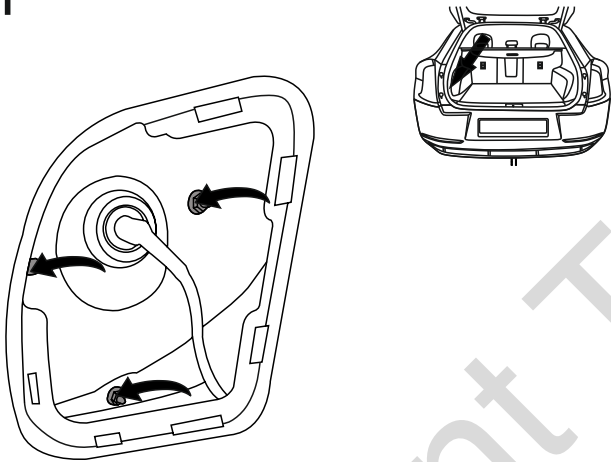

**Kia EV 6 (CV), (2WD/4WD),
(+GT-Line)**

(07/2021 - →)

K-101

- PL** **Zaczep Kulowy** Instrukcja montażu i eksploatacji
- GB** **Tow bar** Installation and operating instructions
- D** **Die Anhängerkupplung** Montage- und Gebrauchsanleitung
- ES** **Gancho de remolque** Las instrucciones de instalación y de operación
- RU** **Фаркоп** Инструкция по установке и эксплуатации ТСУ
- FR** **Attelage** Notice de montage et d'utilisation
- IT** **Gancio traino** Istruzioni di montaggio
- CZ** **Tažné zařízení** Návod na montáž a použití
- RO** **Cârlig de remorcare** Instrucția de montaj și exploatare
- SE** **Dragkulan** Monterings- och bruksanvisningar.

8.8	
M6 - 10 (Nm)	M12 - 85 (Nm)
M8 - 25 (Nm)	M14 - 135 (Nm)
M10 - 50 (Nm)	M16 - 200 (Nm)

1

2

3

4

5

6

13

14

15

16

17

18

19

20

21