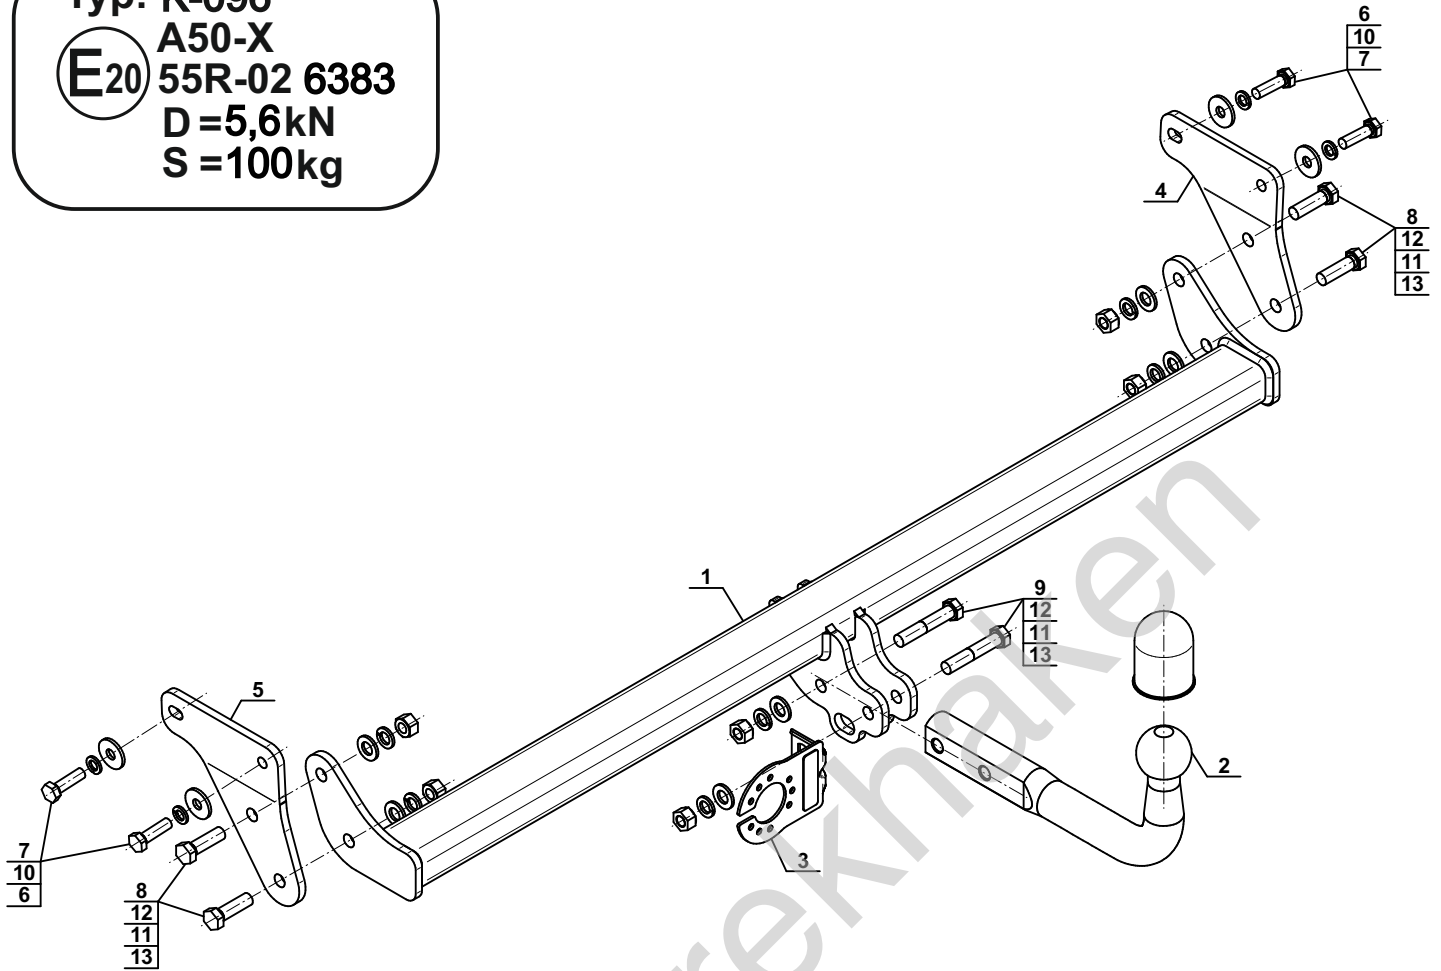

Kia E-Niro

(04/2019 - 2022)

K-096

- PL** **Zaczep Kulowy** Instrukcja montażu i eksploatacji
- GB** **Tow bar** Installation and operating instructions
- D** **Die Anhängerkupplung** Montage- und Gebrauchsanleitung
- ES** **Gancho de remolque** Las instrucciones de instalación y de operación
- RU** **Фаркоп** Инструкция по установке и эксплуатации ТСУ
- FR** **Attelage** Notice de montage et d'utilisation
- IT** **Gancio traino** Istruzioni di montaggio
- CZ** **Tažné zařízení** Návod na montáž a použití
- RO** **Cârlig de remorcare** Instrucția de montaj și exploatare
- SE** **Dragkulan** Monterings- och bruksanvisningar.

YES	NO
<input checked="" type="checkbox"/>	<input type="checkbox"/>

YES	NO
<input checked="" type="checkbox"/>	<input type="checkbox"/>

Typ: K-096
 A50-X
 E20 55R-02 6383
 D = 5,6kN
 S = 100kg

6		Ø30/Ø10,5x3	x4
7		M10x1,25x35 (PN/M-82105) (8.8)	x4
8		M12x40 (PN/M-82105) (8.8)	x4
9		M12x65 (PN/M-82101) (8.8)	x2
10		Ø10,2	x4
11		Ø12,2	x6
12		Ø13,0	x6
13		M12 (8)	x6

8.8	
M6 - 10 (Nm)	M12 - 85 (Nm)
M8 - 25 (Nm)	M14 - 135 (Nm)
M10 - 50 (Nm)	M16 - 200 (Nm)

1

2

3

4

5

6

7

8

9

10

11

12

13

14

15