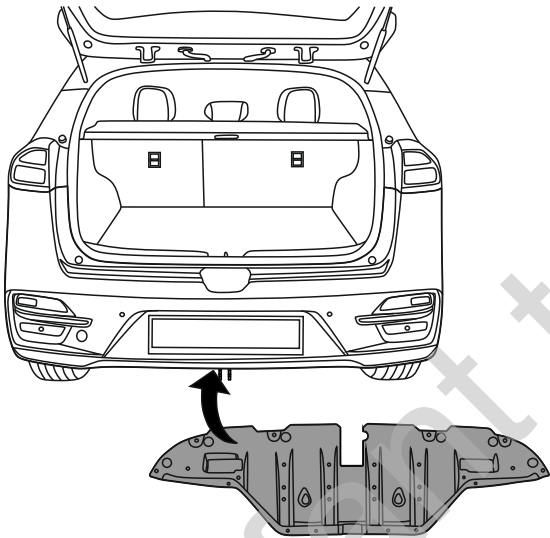

13

14

15

Olifant-trekhaker