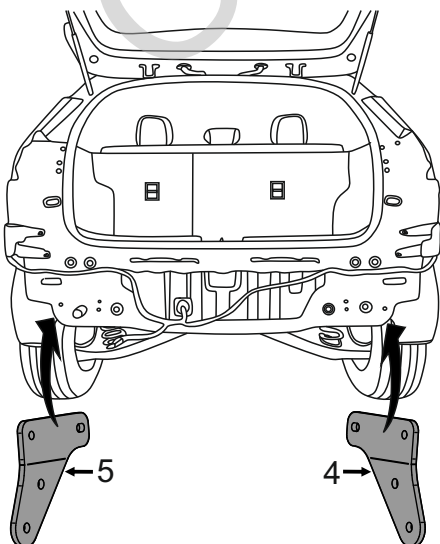

Kia E-Niro

(04/2019 - 2022)

K-096

- PL** **Zaczep Kulowy** Instrukcja montażu i eksploatacji
- GB** **Tow bar** Installation and operating instructions
- D** **Die Anhängerkupplung** Montage- und Gebrauchsanleitung
- ES** **Gancho de remolque** Las instrucciones de instalación y de operación
- RU** **Фаркоп** Инструкция по установке и эксплуатации ТСУ
- FR** **Attelage** Notice de montage et d'utilisation
- IT** **Gancio traino** Istruzioni di montaggio
- CZ** **Tažné zařízení** Návod na montáž a použití
- RO** **Cârlig de remorcare** Instrucția de montaj și exploatare
- SE** **Dragkulan** Monterings- och bruksanvisningar.

8.8	
M6 - 10 (Nm)	M12 - 85 (Nm)
M8 - 25 (Nm)	M14 - 135 (Nm)
M10 - 50 (Nm)	M16 - 200 (Nm)

1

2

3

4

5

6

7