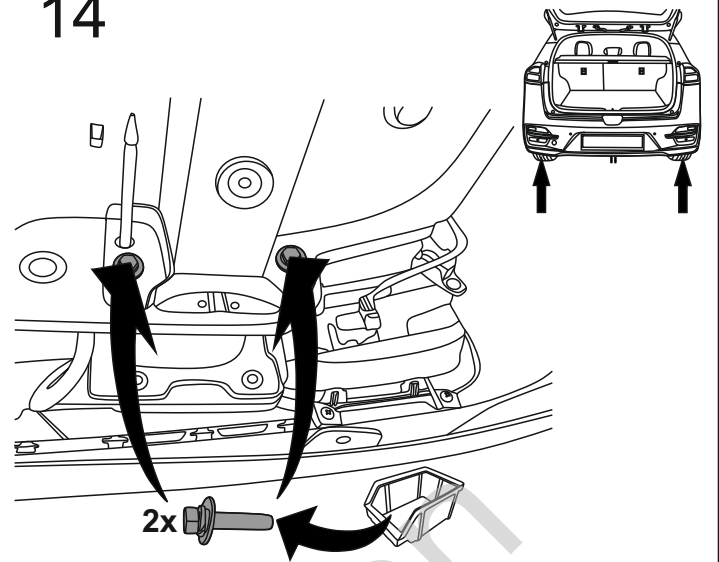

Kia E-Niro

(04/2019 - 2022)

K-096

- PL** **Zaczep Kulowy** Instrukcja montażu i eksploatacji
- GB** **Tow bar** Installation and operating instructions
- D** **Die Anhängerkupplung** Montage- und Gebrauchsanleitung
- ES** **Gancho de remolque** Las instrucciones de instalación y de operación
- RU** **Фаркоп** Инструкция по установке и эксплуатации ТСУ
- FR** **Attelage** Notice de montage et d'utilisation
- IT** **Gancio traino** Istruzioni di montaggio
- CZ** **Tažné zařízení** Návod na montáž a použití
- RO** **Cârlig de remorcare** Instrucția de montaj și exploatare
- SE** **Dragkulan** Monterings- och bruksanvisningar.

8

9

10

11

12

13

14

15