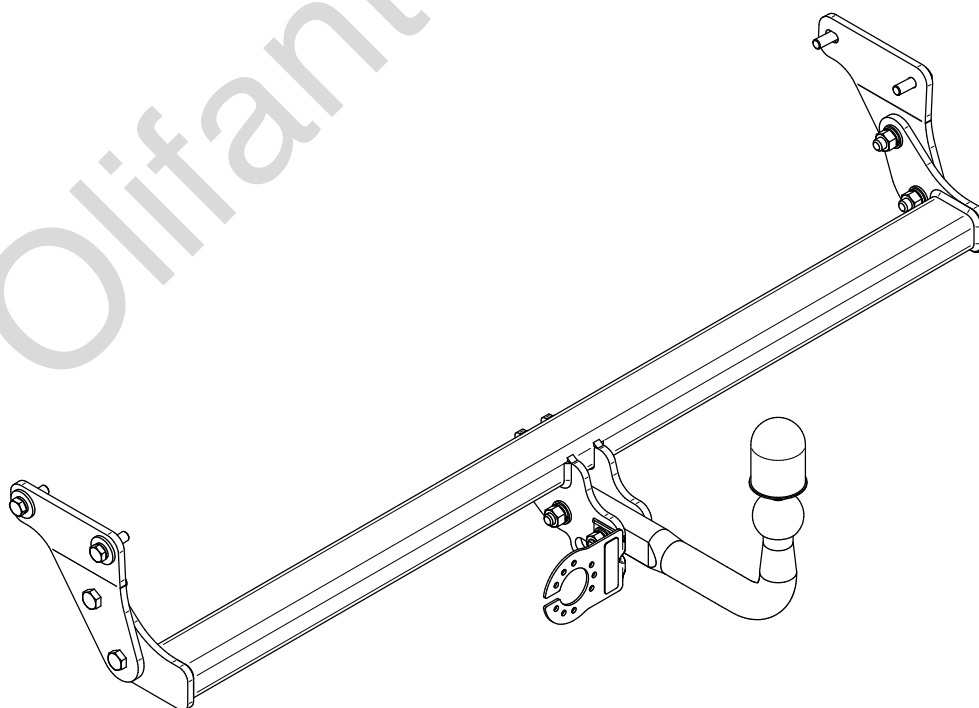

Kia E-Niro

(04/2019 - 2022)

K-096

- PL** **Zaczep Kulowy** Instrukcja montażu i eksploatacji
- GB** **Tow bar** Installation and operating instructions
- D** **Die Anhängerkupplung** Montage- und Gebrauchsanleitung
- ES** **Gancho de remolque** Las instrucciones de instalación y de operación
- RU** **Фаркоп** Инструкция по установке и эксплуатации ТСУ
- FR** **Attelage** Notice de montage et d'utilisation
- IT** **Gancio traino** Istruzioni di montaggio
- CZ** **Tažné zařízení** Návod na montáž a použití
- RO** **Cârlig de remorcare** Instrucția de montaj și exploatare
- SE** **Dragkulan** Monterings- och bruksanvisningar.

YES	NO
<input checked="" type="checkbox"/>	<input type="checkbox"/>

YES	NO
<input checked="" type="checkbox"/>	<input type="checkbox"/>

Typ: K-096
 A50-X
 E20 55R-02 6383
 D = 5,6kN
 S = 100kg

6		Ø30/Ø10,5x3	x4
7		M10x1,25x35 (PN/M-82105) (8.8)	x4
8		M12x40 (PN/M-82105) (8.8)	x4
9		M12x65 (PN/M-82101) (8.8)	x2
10		Ø10,2	x4
11		Ø12,2	x6
12		Ø13,0	x6
13		M12 (8)	x6