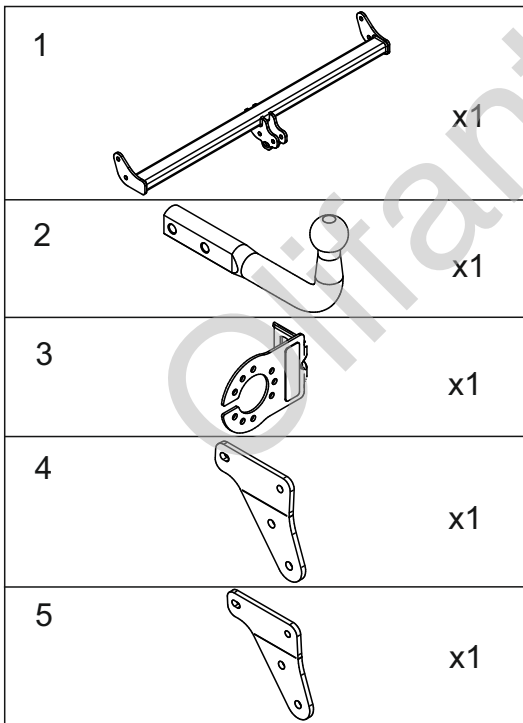

Kia E-Niro

(04/2019 - 2022)

K-096

- PL** **Zaczep Kulowy** Instrukcja montażu i eksploatacji
- GB** **Tow bar** Installation and operating instructions
- D** **Die Anhängerkupplung** Montage- und Gebrauchsanleitung
- ES** **Gancho de remolque** Las instrucciones de instalación y de operación
- RU** **Фаркоп** Инструкция по установке и эксплуатации ТСУ
- FR** **Attelage** Notice de montage et d'utilisation
- IT** **Gancio traino** Istruzioni di montaggio
- CZ** **Tažné zařízení** Návod na montáž a použití
- RO** **Cârlig de remorcare** Instrucția de montaj și exploatare
- SE** **Dragkulan** Monterings- och bruksanvisningar.

YES	NO
<input checked="" type="checkbox"/>	<input type="checkbox"/>

YES	NO
<input checked="" type="checkbox"/>	<input type="checkbox"/>

Typ: K-096
 A50-X
 E20 55R-02 6383
 D = 5,6kN
 S = 100kg

6		Ø30/Ø10,5x3	x4
7		M10x1,25x35 (PN/M-82105) (8.8)	x4
8		M12x40 (PN/M-82105) (8.8)	x4
9		M12x65 (PN/M-82101) (8.8)	x2
10		Ø10,2	x4
11		Ø12,2	x6
12		Ø13,0	x6
13		M12 (8)	x6