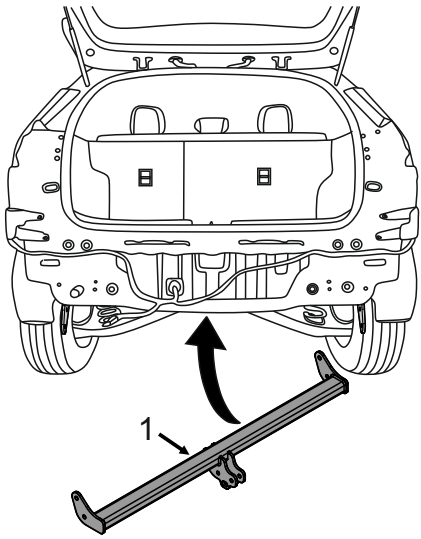

Kia E-Niro

(04/2019 - 2022)

K-096

- PL** **Zaczep Kulowy** Instrukcja montażu i eksploatacji
- GB** **Tow bar** Installation and operating instructions
- D** **Die Anhängerkupplung** Montage- und Gebrauchsanleitung
- ES** **Gancho de remolque** Las instrucciones de instalación y de operación
- RU** **Фаркоп** Инструкция по установке и эксплуатации ТСУ
- FR** **Attelage** Notice de montage et d'utilisation
- IT** **Gancio traino** Istruzioni di montaggio
- CZ** **Tažné zařízení** Návod na montáž a použití
- RO** **Cârlig de remorcare** Instrucția de montaj și exploatare
- SE** **Dragkulan** Monterings- och bruksanvisningar.

8.8	
M6 - 10 (Nm)	M12 - 85 (Nm)
M8 - 25 (Nm)	M14 - 135 (Nm)
M10 - 50 (Nm)	M16 - 200 (Nm)

1

2

3

4

5

6

7