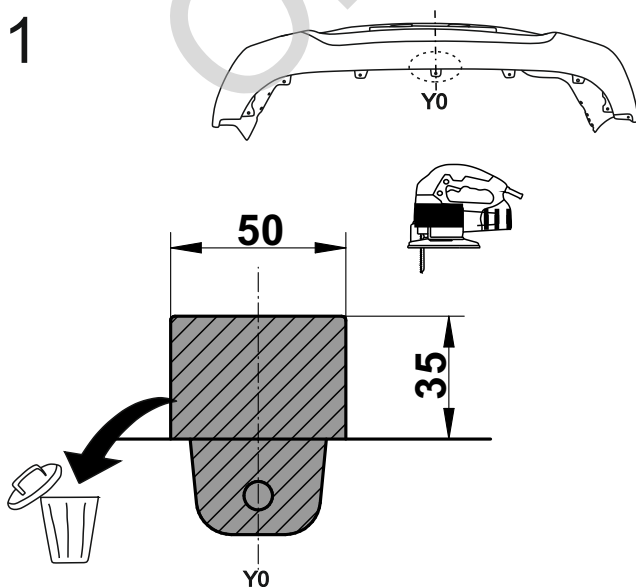

Kia E-Niro

(04/2019 - 2022)

K-096

- PL** **Zaczep Kulowy** Instrukcja montażu i eksploatacji
- GB** **Tow bar** Installation and operating instructions
- D** **Die Anhängerkupplung** Montage- und Gebrauchsanleitung
- ES** **Gancho de remolque** Las instrucciones de instalación y de operación
- RU** **Фаркоп** Инструкция по установке и эксплуатации ТСУ
- FR** **Attelage** Notice de montage et d'utilisation
- IT** **Gancio traino** Istruzioni di montaggio
- CZ** **Tažné zařízení** Návod na montáž a použití
- RO** **Cârlig de remorcare** Instrucția de montaj și exploatare
- SE** **Dragkulan** Monterings- och bruksanvisningar.

8.8	
M6 - 10 (Nm)	M12 - 85 (Nm)
M8 - 25 (Nm)	M14 - 135 (Nm)
M10 - 50 (Nm)	M16 - 200 (Nm)

1

2

3

4

5

6

7

8

9

10

11

12

13

14

15