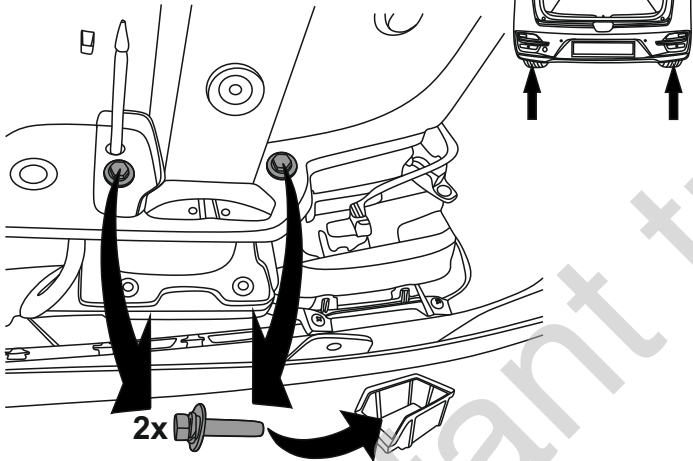

Kia E-Niro

(04/2019 - 2022)

K-096

- PL** **Zaczep Kulowy** Instrukcja montażu i eksploatacji
- GB** **Tow bar** Installation and operating instructions
- D** **Die Anhängerkupplung** Montage- und Gebrauchsanleitung
- ES** **Gancho de remolque** Las instrucciones de instalación y de operación
- RU** **Фаркоп** Инструкция по установке и эксплуатации ТСУ
- FR** **Attelage** Notice de montage et d'utilisation
- IT** **Gancio traino** Istruzioni di montaggio
- CZ** **Tažné zařízení** Návod na montáž a použití
- RO** **Cârlig de remorcare** Instrucția de montaj și exploatare
- SE** **Dragkulan** Monterings- och bruksanvisningar.

8.8	
M6 - 10 (Nm)	M12 - 85 (Nm)
M8 - 25 (Nm)	M14 - 135 (Nm)
M10 - 50 (Nm)	M16 - 200 (Nm)

1

2

3

4

5

6

7