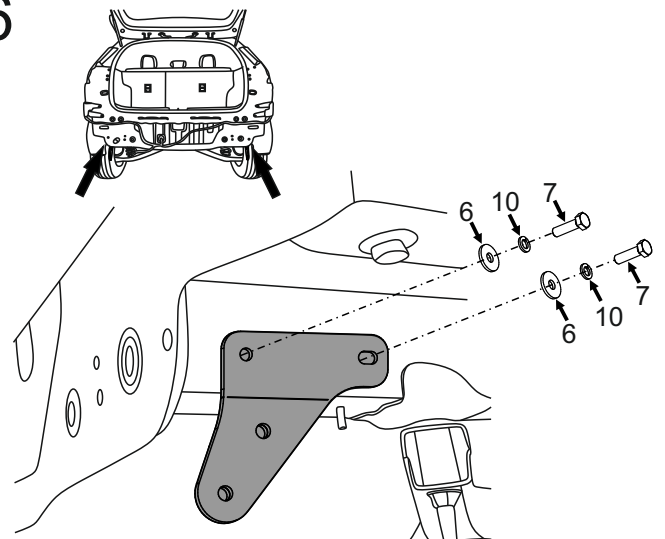

Kia E-Niro

(04/2019 - 2022)

K-096

- PL** **Zaczep Kulowy** Instrukcja montażu i eksploatacji
- GB** **Tow bar** Installation and operating instructions
- D** **Die Anhängerkupplung** Montage- und Gebrauchsanleitung
- ES** **Gancho de remolque** Las instrucciones de instalación y de operación
- RU** **Фаркоп** Инструкция по установке и эксплуатации ТСУ
- FR** **Attelage** Notice de montage et d'utilisation
- IT** **Gancio traino** Istruzioni di montaggio
- CZ** **Tažné zařízení** Návod na montáž a použití
- RO** **Cârlig de remorcare** Instrucția de montaj și exploatare
- SE** **Dragkulan** Monterings- och bruksanvisningar.

8.8	
M6 - 10 (Nm)	M12 - 85 (Nm)
M8 - 25 (Nm)	M14 - 135 (Nm)
M10 - 50 (Nm)	M16 - 200 (Nm)

1

2

3

4

5

6

7