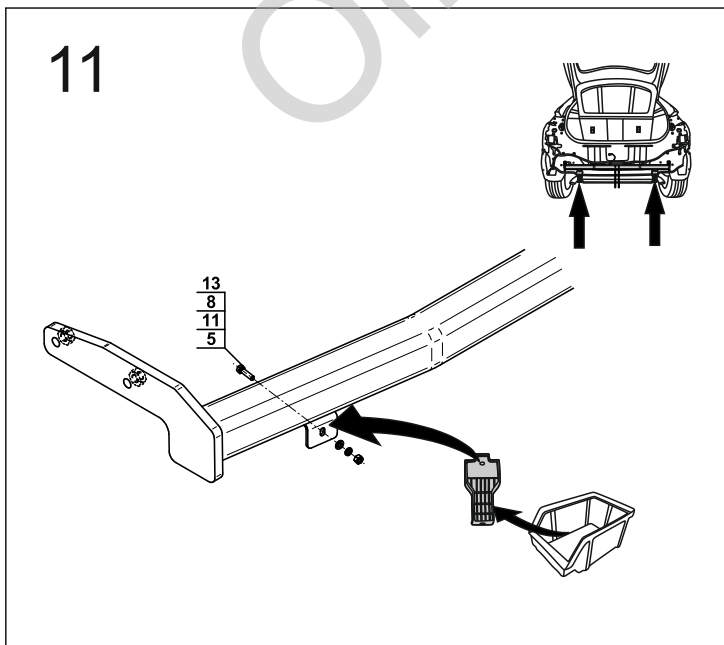

**Kia Xceed (5D)**

**(2019 - →)**

**K-089**

- PL** **Zaczep Kulowy** Instrukcja montażu i eksploatacji
- GB** **Tow bar** Installation and operating instructions
- D** **Die Anhängerkupplung** Montage- und Gebrauchsanleitung
- ES** **Gancho de remolque** Las instrucciones de instalación y de operación
- RU** **Фаркоп** Инструкция по установке и эксплуатации ТСУ
- FR** **Attelage** Notice de montage et d'utilisation
- IT** **Gancio traino** Istruzioni di montaggio
- CZ** **Tažné zařízení** Návod na montáž a použití
- RO** **Cârlig de remorcare** Instrucția de montaj și exploatare
- SE** **Dragkulan** Monterings- och bruksanvisningar.

YES	NO
<input checked="" type="checkbox"/>	<input type="checkbox"/>

YES	NO
<input checked="" type="checkbox"/>	<input type="checkbox"/>

Typ: K-089  
 A50-X  
 E20 55R-01 5953  
 D = 8,7 kN  
 S = 90 kg

4		Ø30/Ø10,5x3	x4
5		M5x20 (PN/M-82105)	x4
6		M10x35 (PN/M-82105) (8.8)	x4
7		M12x65 (PN/M-82101) (8.8)	x2
8		Ø5,1	x4
9		Ø10,2	x4
10		Ø12,2	x2
11		Ø5,3	x4
12		Ø13,0	x2
13		M5	x4
14		M12 (8)	x2

### OPTION

	1x	M12x35	1x	Ø12,2
	1x	Ø13,0	1x	M12
(CZ-050.00)				

8.8	
M6 - 10 (Nm)	M12 - 85 (Nm)
M8 - 25 (Nm)	M14 - 135 (Nm)
M10 - 50 (Nm)	M16 - 200 (Nm)

13

(mm)

14

15

16

**OPTION**

1

(mm)

2

- 1x M12x35
- 1x Ø12,2
- 1x Ø13,0
- 1x M12