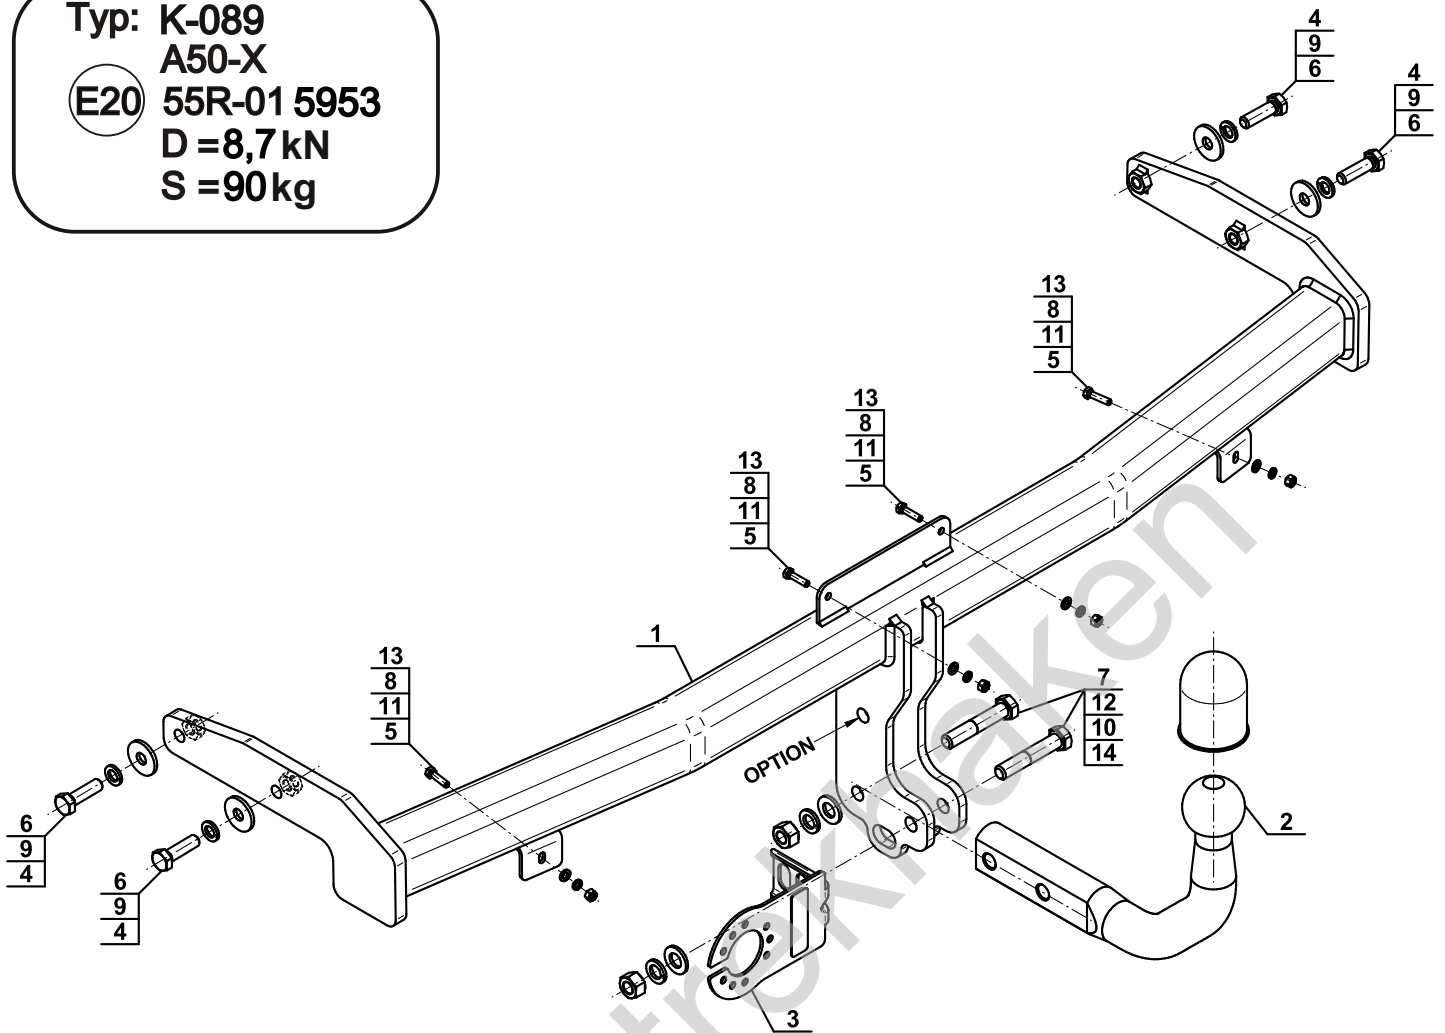

**Kia Xceed (5D)**

**(2019 - →)**

**K-089**

- PL** **Zaczep Kulowy** Instrukcja montażu i eksploatacji
- GB** **Tow bar** Installation and operating instructions
- D** **Die Anhängerkupplung** Montage- und Gebrauchsanleitung
- ES** **Gancho de remolque** Las instrucciones de instalación y de operación
- RU** **Фаркоп** Инструкция по установке и эксплуатации ТСУ
- FR** **Attelage** Notice de montage et d'utilisation
- IT** **Gancio traino** Istruzioni di montaggio
- CZ** **Tažné zařízení** Návod na montáž a použití
- RO** **Cârlig de remorcare** Instrucția de montaj și exploatare
- SE** **Dragkulan** Monterings- och bruksanvisningar.

YES	NO
<input checked="" type="checkbox"/>	<input type="checkbox"/>

YES	NO
<input checked="" type="checkbox"/>	<input type="checkbox"/>

Typ: K-089  
 A50-X  
 E20 55R-01 5953  
 D = 8,7 kN  
 S = 90 kg

4		Ø30/Ø10,5x3	x4
5		M5x20 (PN/M-82105)	x4
6		M10x35 (PN/M-82105) (8.8)	x4
7		M12x65 (PN/M-82101) (8.8)	x2
8		Ø5,1	x4
9		Ø10,2	x4
10		Ø12,2	x2
11		Ø5,3	x4
12		Ø13,0	x2
13		M5	x4
14		M12 (8)	x2

### OPTION

	1x	M12x35	1x	Ø12,2
	1x	Ø13,0	1x	M12
(CZ-050.00)				

8.8	
M6 - 10 (Nm)	M12 - 85 (Nm)
M8 - 25 (Nm)	M14 - 135 (Nm)
M10 - 50 (Nm)	M16 - 200 (Nm)

13

(mm)

14

15

16

**OPTION**

1

(mm)

2

- 1x M12x35
- 1x Ø12,2
- 1x Ø13,0
- 1x M12