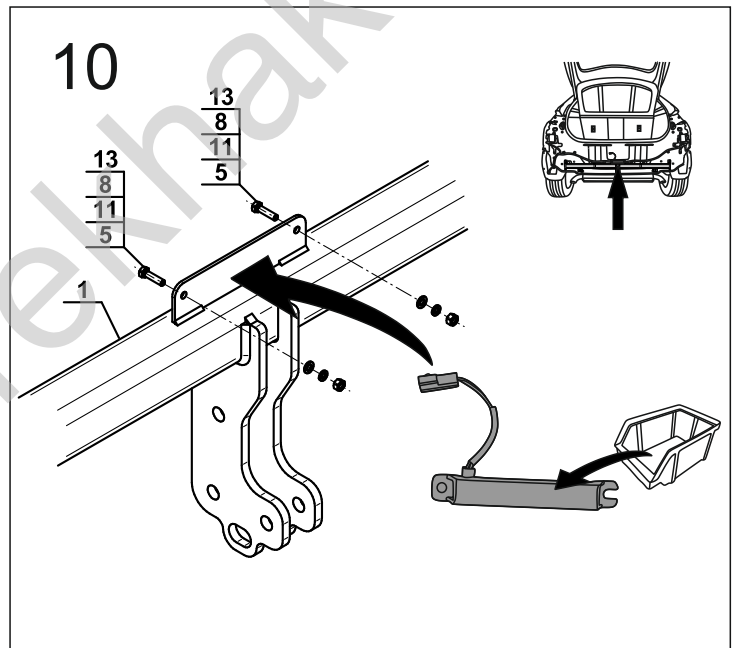

**Kia Xceed (5D)**

**(2019 - →)**

**K-089**

- PL** **Zaczep Kulowy** Instrukcja montażu i eksploatacji
- GB** **Tow bar** Installation and operating instructions
- D** **Die Anhängerkupplung** Montage- und Gebrauchsanleitung
- ES** **Gancho de remolque** Las instrucciones de instalación y de operación
- RU** **Фаркоп** Инструкция по установке и эксплуатации ТСУ
- FR** **Attelage** Notice de montage et d'utilisation
- IT** **Gancio traino** Istruzioni di montaggio
- CZ** **Tažné zařízení** Návod na montáž a použití
- RO** **Cârlig de remorcare** Instrucția de montaj și exploatare
- SE** **Dragkulan** Monterings- och bruksanvisningar.

YES	NO
<input checked="" type="checkbox"/>	<input type="checkbox"/>

YES	NO
<input checked="" type="checkbox"/>	<input type="checkbox"/>

Typ: K-089  
 A50-X  
 E20 55R-01 5953  
 D = 8,7 kN  
 S = 90 kg

4		Ø30/Ø10,5x3	x4
5		M5x20 (PN/M-82105)	x4
6		M10x35 (PN/M-82105) (8.8)	x4
7		M12x65 (PN/M-82101) (8.8)	x2
8		Ø5,1	x4
9		Ø10,2	x4
10		Ø12,2	x2
11		Ø5,3	x4
12		Ø13,0	x2
13		M5	x4
14		M12 (8)	x2

### OPTION

	1x	M12x35	1x	Ø12,2
	1x	Ø13,0	1x	M12
(CZ-050.00)				

8.8	
M6 - 10 (Nm)	M12 - 85 (Nm)
M8 - 25 (Nm)	M14 - 135 (Nm)
M10 - 50 (Nm)	M16 - 200 (Nm)

13

(mm)

14

15

16

**OPTION**

1

(mm)

2

- 1x M12x35
- 1x Ø12,2
- 1x Ø13,0
- 1x M12