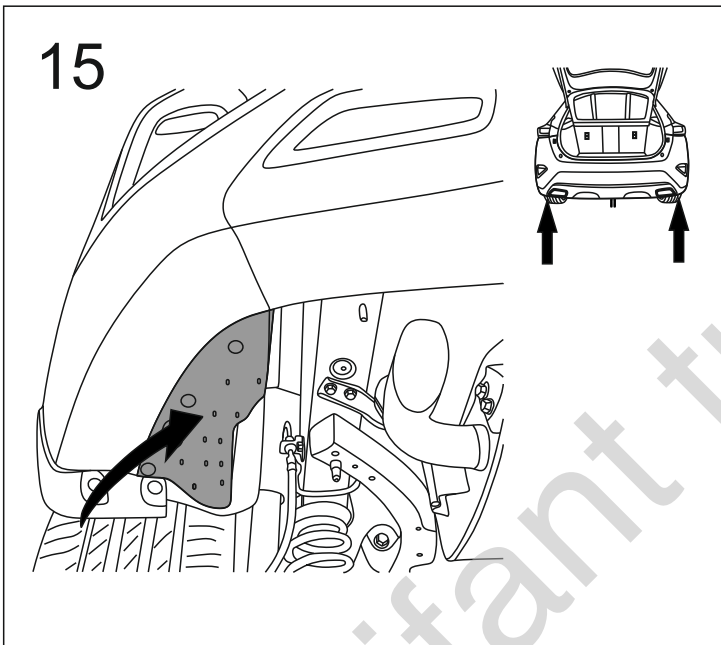

**Kia Xceed (5D)**

**(2019 - →)**

**K-089**

- PL** **Zaczep Kulowy** Instrukcja montażu i eksploatacji
- GB** **Tow bar** Installation and operating instructions
- D** **Die Anhängerkupplung** Montage- und Gebrauchsanleitung
- ES** **Gancho de remolque** Las instrucciones de instalación y de operación
- RU** **Фаркоп** Инструкция по установке и эксплуатации ТСУ
- FR** **Attelage** Notice de montage et d'utilisation
- IT** **Gancio traino** Istruzioni di montaggio
- CZ** **Tažné zařízení** Návod na montáž a použití
- RO** **Cârlig de remorcare** Instrucția de montaj și exploatare
- SE** **Dragkulan** Monterings- och bruksanvisningar.

### OPTION

	1x	M12x35	1x	Ø12,2
	1x	Ø13,0	1x	M12
(CZ-050.00)				

8.8	
M6 - 10 (Nm)	M12 - 85 (Nm)
M8 - 25 (Nm)	M14 - 135 (Nm)
M10 - 50 (Nm)	M16 - 200 (Nm)

13

(mm)

14

15

16