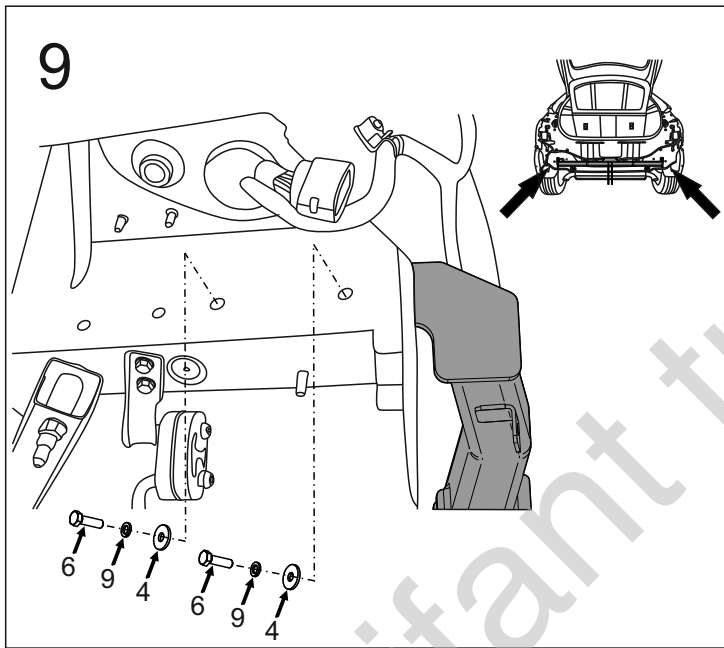

**Kia Xceed (5D)**

**(2019 - →)**

**K-089**

- PL** **Zaczep Kulowy** Instrukcja montażu i eksploatacji
- GB** **Tow bar** Installation and operating instructions
- D** **Die Anhängerkupplung** Montage- und Gebrauchsanleitung
- ES** **Gancho de remolque** Las instrucciones de instalación y de operación
- RU** **Фаркоп** Инструкция по установке и эксплуатации ТСУ
- FR** **Attelage** Notice de montage et d'utilisation
- IT** **Gancio traino** Istruzioni di montaggio
- CZ** **Tažné zařízení** Návod na montáž a použití
- RO** **Cârlig de remorcare** Instrucția de montaj și exploatare
- SE** **Dragkulan** Monterings- och bruksanvisningar.

YES	NO
<input checked="" type="checkbox"/>	<input type="checkbox"/>

YES	NO
<input checked="" type="checkbox"/>	<input type="checkbox"/>

Typ: K-089  
 A50-X  
 E20 55R-01 5953  
 D = 8,7 kN  
 S = 90 kg

4		Ø30/Ø10,5x3	x4
5		M5x20 (PN/M-82105)	x4
6		M10x35 (PN/M-82105) (8.8)	x4
7		M12x65 (PN/M-82101) (8.8)	x2
8		Ø5,1	x4
9		Ø10,2	x4
10		Ø12,2	x2
11		Ø5,3	x4
12		Ø13,0	x2
13		M5	x4
14		M12 (8)	x2

### OPTION

	1x	M12x35	1x	Ø12,2
	1x	Ø13,0	1x	M12
(CZ-050.00)				

8.8	
M6 - 10 (Nm)	M12 - 85 (Nm)
M8 - 25 (Nm)	M14 - 135 (Nm)
M10 - 50 (Nm)	M16 - 200 (Nm)

13

(mm)

14

15

16