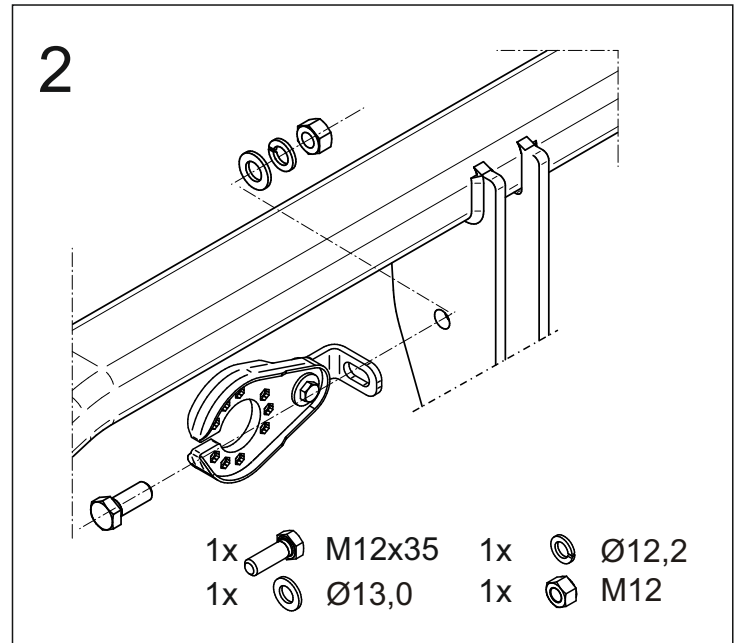

**Kia Xceed (5D)**

**(2019 - →)**

**K-089**

- PL** **Zaczep Kulowy** Instrukcja montażu i eksploatacji
- GB** **Tow bar** Installation and operating instructions
- D** **Die Anhängerkupplung** Montage- und Gebrauchsanleitung
- ES** **Gancho de remolque** Las instrucciones de instalación y de operación
- RU** **Фаркоп** Инструкция по установке и эксплуатации ТСУ
- FR** **Attelage** Notice de montage et d'utilisation
- IT** **Gancio traino** Istruzioni di montaggio
- CZ** **Tažné zařízení** Návod na montáž a použití
- RO** **Cârlig de remorcare** Instrucția de montaj și exploatare
- SE** **Dragkulan** Monterings- och bruksanvisningar.

YES	NO
<input checked="" type="checkbox"/>	<input type="checkbox"/>

YES	NO
<input checked="" type="checkbox"/>	<input type="checkbox"/>

Typ: K-089  
 A50-X  
 E20 55R-01 5953  
 D = 8,7 kN  
 S = 90 kg

4		Ø30/Ø10,5x3	x4
5		M5x20 (PN/M-82105)	x4
6		M10x35 (PN/M-82105) (8.8)	x4
7		M12x65 (PN/M-82101) (8.8)	x2
8		Ø5,1	x4
9		Ø10,2	x4
10		Ø12,2	x2
11		Ø5,3	x4
12		Ø13,0	x2
13		M5	x4
14		M12 (8)	x2

### OPTION

	1x	M12x35	1x	Ø12,2
	1x	Ø13,0	1x	M12
(CZ-050.00)				

8.8	
M6 - 10 (Nm)	M12 - 85 (Nm)
M8 - 25 (Nm)	M14 - 135 (Nm)
M10 - 50 (Nm)	M16 - 200 (Nm)

13

(mm)

14

15

16

**OPTION**

1

(mm)

2

- 1x M12x35
- 1x Ø12,2
- 1x Ø13,0
- 1x M12