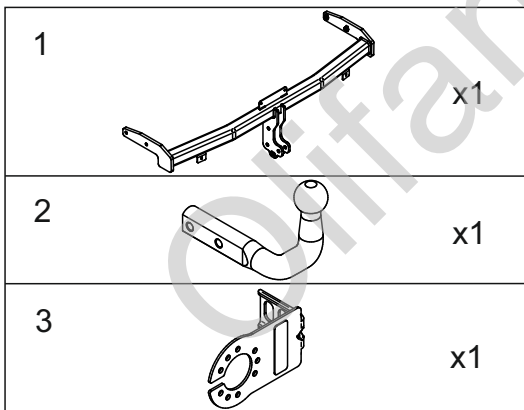

**Kia Xceed (5D)**

**(2019 - →)**

**K-089**

- PL** **Zaczep Kulowy** Instrukcja montażu i eksploatacji
- GB** **Tow bar** Installation and operating instructions
- D** **Die Anhängerkupplung** Montage- und Gebrauchsanleitung
- ES** **Gancho de remolque** Las instrucciones de instalación y de operación
- RU** **Фаркоп** Инструкция по установке и эксплуатации ТСУ
- FR** **Attelage** Notice de montage et d'utilisation
- IT** **Gancio traino** Istruzioni di montaggio
- CZ** **Tažné zařízení** Návod na montáž a použití
- RO** **Cârlig de remorcare** Instrucția de montaj și exploatare
- SE** **Dragkulan** Monterings- och bruksanvisningar.

YES	NO
<input checked="" type="checkbox"/>	<input type="checkbox"/>

YES	NO
<input checked="" type="checkbox"/>	<input type="checkbox"/>

Typ: K-089  
 A50-X  
 E20 55R-01 5953  
 D = 8,7 kN  
 S = 90 kg

4		Ø30/Ø10,5x3	x4
5		M5x20 (PN/M-82105)	x4
6		M10x35 (PN/M-82105) (8.8)	x4
7		M12x65 (PN/M-82101) (8.8)	x2
8		Ø5,1	x4
9		Ø10,2	x4
10		Ø12,2	x2
11		Ø5,3	x4
12		Ø13,0	x2
13		M5	x4
14		M12 (8)	x2

### OPTION

	1x	M12x35	1x	Ø12,2
	1x	Ø13,0	1x	M12
(CZ-050.00)				

8.8	
M6 - 10 (Nm)	M12 - 85 (Nm)
M8 - 25 (Nm)	M14 - 135 (Nm)
M10 - 50 (Nm)	M16 - 200 (Nm)

13

(mm)

14

15

16

**OPTION**

1

(mm)

2

- 1x M12x35
- 1x Ø12,2
- 1x Ø13,0
- 1x M12