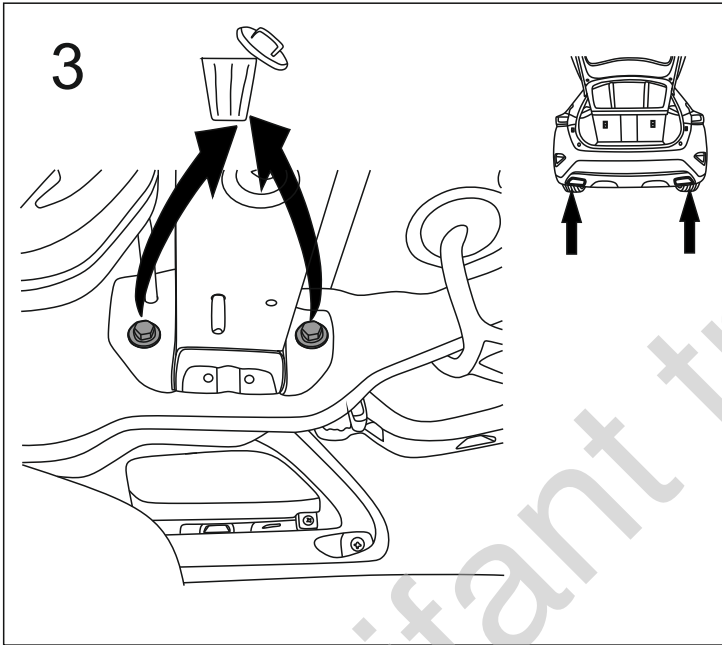

**Kia Xceed (5D)**

**(2019 - →)**

**K-089**

- PL** **Zaczep Kulowy** Instrukcja montażu i eksploatacji
- GB** **Tow bar** Installation and operating instructions
- D** **Die Anhängerkupplung** Montage- und Gebrauchsanleitung
- ES** **Gancho de remolque** Las instrucciones de instalación y de operación
- RU** **Фаркоп** Инструкция по установке и эксплуатации ТСУ
- FR** **Attelage** Notice de montage et d'utilisation
- IT** **Gancio traino** Istruzioni di montaggio
- CZ** **Tažné zařízení** Návod na montáž a použití
- RO** **Cârlig de remorcare** Instrucția de montaj și exploatare
- SE** **Dragkulan** Monterings- och bruksanvisningar.

YES	NO
<input checked="" type="checkbox"/>	<input type="checkbox"/>

YES	NO
<input checked="" type="checkbox"/>	<input type="checkbox"/>

Typ: K-089  
 A50-X  
 E20 55R-01 5953  
 D = 8,7 kN  
 S = 90 kg

4		Ø30/Ø10,5x3	x4
5		M5x20 (PN/M-82105)	x4
6		M10x35 (PN/M-82105) (8.8)	x4
7		M12x65 (PN/M-82101) (8.8)	x2
8		Ø5,1	x4
9		Ø10,2	x4
10		Ø12,2	x2
11		Ø5,3	x4
12		Ø13,0	x2
13		M5	x4
14		M12 (8)	x2

### OPTION

	1x	M12x35	1x	Ø12,2
	1x	Ø13,0	1x	M12
(CZ-050.00)				

8.8	
M6 - 10 (Nm)	M12 - 85 (Nm)
M8 - 25 (Nm)	M14 - 135 (Nm)
M10 - 50 (Nm)	M16 - 200 (Nm)

13

(mm)

14

15

16