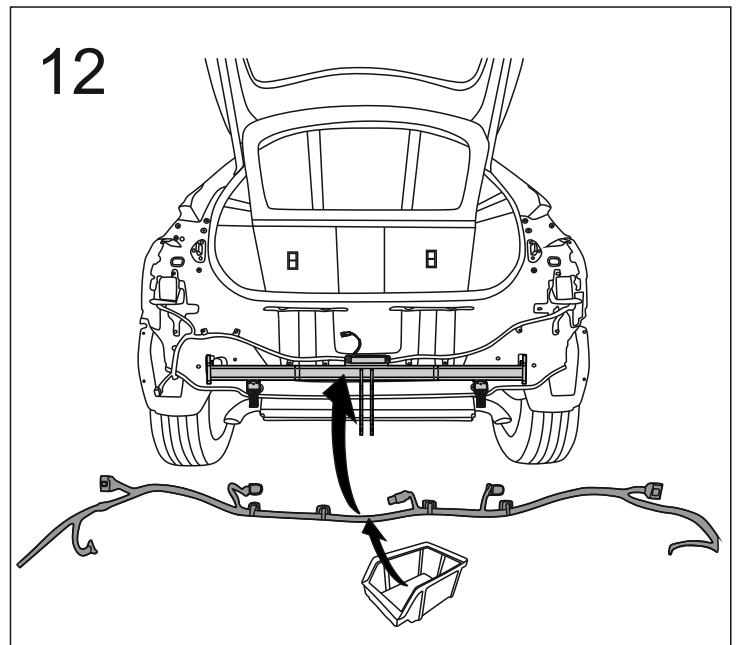

**Kia Xceed (5D)**

**(2019 - →)**

**K-089**

- PL** **Zaczep Kulowy** Instrukcja montażu i eksploatacji
- GB** **Tow bar** Installation and operating instructions
- D** **Die Anhängerkupplung** Montage- und Gebrauchsanleitung
- ES** **Gancho de remolque** Las instrucciones de instalación y de operación
- RU** **Фаркоп** Инструкция по установке и эксплуатации ТСУ
- FR** **Attelage** Notice de montage et d'utilisation
- IT** **Gancio traino** Istruzioni di montaggio
- CZ** **Tažné zařízení** Návod na montáž a použití
- RO** **Cârlig de remorcare** Instrucția de montaj și exploatare
- SE** **Dragkulan** Monterings- och bruksanvisningar.

YES	NO
<input checked="" type="checkbox"/>	<input type="checkbox"/>

YES	NO
<input checked="" type="checkbox"/>	<input type="checkbox"/>

Typ: K-089  
 A50-X  
 E20 55R-01 5953  
 D = 8,7 kN  
 S = 90 kg

4		Ø30/Ø10,5x3	x4
5		M5x20 (PN/M-82105)	x4
6		M10x35 (PN/M-82105) (8.8)	x4
7		M12x65 (PN/M-82101) (8.8)	x2
8		Ø5,1	x4
9		Ø10,2	x4
10		Ø12,2	x2
11		Ø5,3	x4
12		Ø13,0	x2
13		M5	x4
14		M12 (8)	x2

### OPTION

	1x	M12x35	1x	Ø12,2
	1x	Ø13,0	1x	M12
(CZ-050.00)				

8.8	
M6 - 10 (Nm)	M12 - 85 (Nm)
M8 - 25 (Nm)	M14 - 135 (Nm)
M10 - 50 (Nm)	M16 - 200 (Nm)

13

(mm)

14

15

16