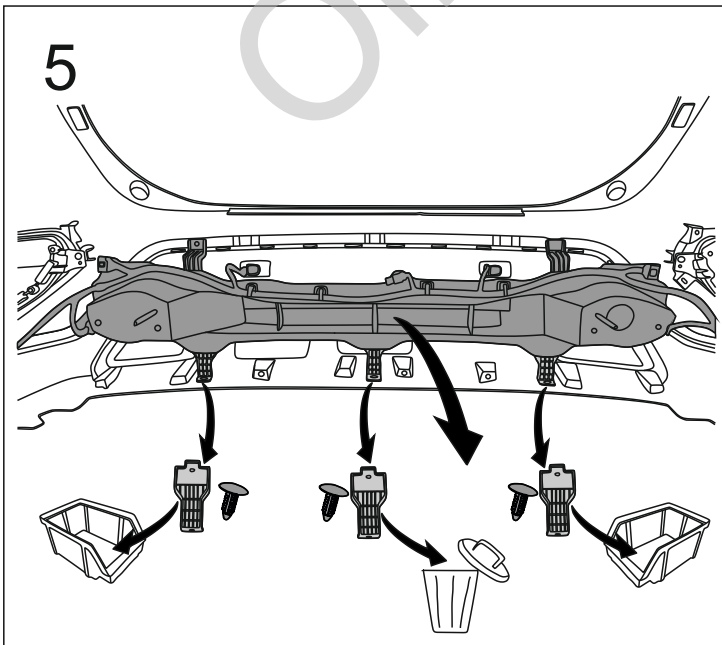

**Kia Xceed (5D)**

**(2019 - →)**

**K-089**

- PL** **Zaczep Kulowy** Instrukcja montażu i eksploatacji
- GB** **Tow bar** Installation and operating instructions
- D** **Die Anhängerkupplung** Montage- und Gebrauchsanleitung
- ES** **Gancho de remolque** Las instrucciones de instalación y de operación
- RU** **Фаркоп** Инструкция по установке и эксплуатации ТСУ
- FR** **Attelage** Notice de montage et d'utilisation
- IT** **Gancio traino** Istruzioni di montaggio
- CZ** **Tažné zařízení** Návod na montáž a použití
- RO** **Cârlig de remorcare** Instrucția de montaj și exploatare
- SE** **Dragkulan** Monterings- och bruksanvisningar.

YES	NO
<input checked="" type="checkbox"/>	<input type="checkbox"/>

YES	NO
<input checked="" type="checkbox"/>	<input type="checkbox"/>

Typ: K-089  
 A50-X  
 E20 55R-01 5953  
 D = 8,7 kN  
 S = 90 kg

4		Ø30/Ø10,5x3	x4
5		M5x20 (PN/M-82105)	x4
6		M10x35 (PN/M-82105) (8.8)	x4
7		M12x65 (PN/M-82101) (8.8)	x2
8		Ø5,1	x4
9		Ø10,2	x4
10		Ø12,2	x2
11		Ø5,3	x4
12		Ø13,0	x2
13		M5	x4
14		M12 (8)	x2

### OPTION

	1x	M12x35	1x	Ø12,2
	1x	Ø13,0	1x	M12
(CZ-050.00)				

8.8	
M6 - 10 (Nm)	M12 - 85 (Nm)
M8 - 25 (Nm)	M14 - 135 (Nm)
M10 - 50 (Nm)	M16 - 200 (Nm)

13

(mm)

14

15

16

**OPTION**

1

(mm)

2

- 1x M12x35
- 1x Ø12,2
- 1x Ø13,0
- 1x M12