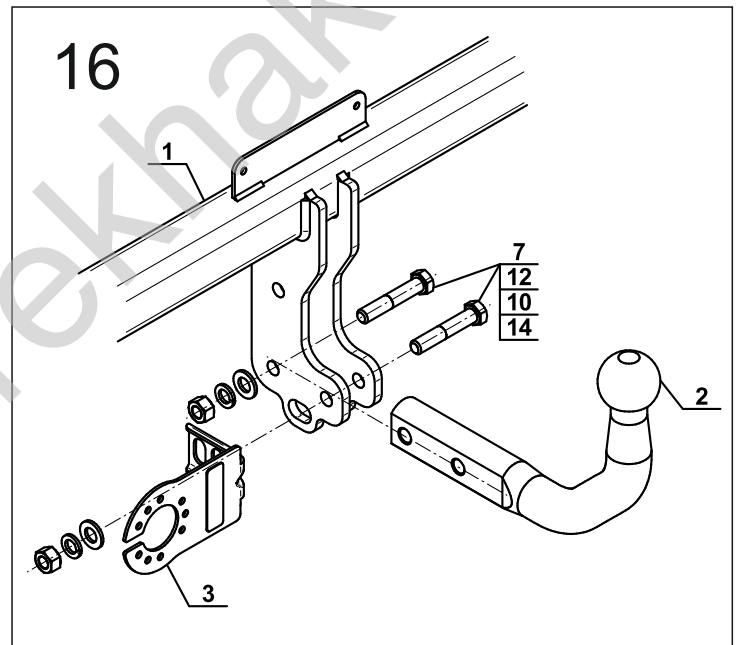

**Kia Xceed (5D)**

**(2019 - →)**

**K-089**

- PL** **Zaczep Kulowy** Instrukcja montażu i eksploatacji
- GB** **Tow bar** Installation and operating instructions
- D** **Die Anhängerkupplung** Montage- und Gebrauchsanleitung
- ES** **Gancho de remolque** Las instrucciones de instalación y de operación
- RU** **Фаркоп** Инструкция по установке и эксплуатации ТСУ
- FR** **Attelage** Notice de montage et d'utilisation
- IT** **Gancio traino** Istruzioni di montaggio
- CZ** **Tažné zařízení** Návod na montáž a použití
- RO** **Cârlig de remorcare** Instrucția de montaj și exploatare
- SE** **Dragkulan** Monterings- och bruksanvisningar.

YES	NO
<input checked="" type="checkbox"/>	<input type="checkbox"/>

YES	NO
<input checked="" type="checkbox"/>	<input type="checkbox"/>

Typ: K-089  
 A50-X  
 E20 55R-01 5953  
 D = 8,7 kN  
 S = 90 kg

4		Ø30/Ø10,5x3	x4
5		M5x20 (PN/M-82105)	x4
6		M10x35 (PN/M-82105) (8.8)	x4
7		M12x65 (PN/M-82101) (8.8)	x2
8		Ø5,1	x4
9		Ø10,2	x4
10		Ø12,2	x2
11		Ø5,3	x4
12		Ø13,0	x2
13		M5	x4
14		M12 (8)	x2

### OPTION

	1x	M12x35	1x	Ø12,2
	1x	Ø13,0	1x	M12
(CZ-050.00)				

8.8	
M6 - 10 (Nm)	M12 - 85 (Nm)
M8 - 25 (Nm)	M14 - 135 (Nm)
M10 - 50 (Nm)	M16 - 200 (Nm)

13

(mm)

14

15

16

**OPTION**

1

(mm)

2

- 1x M12x35
- 1x Ø12,2
- 1x Ø13,0
- 1x M12