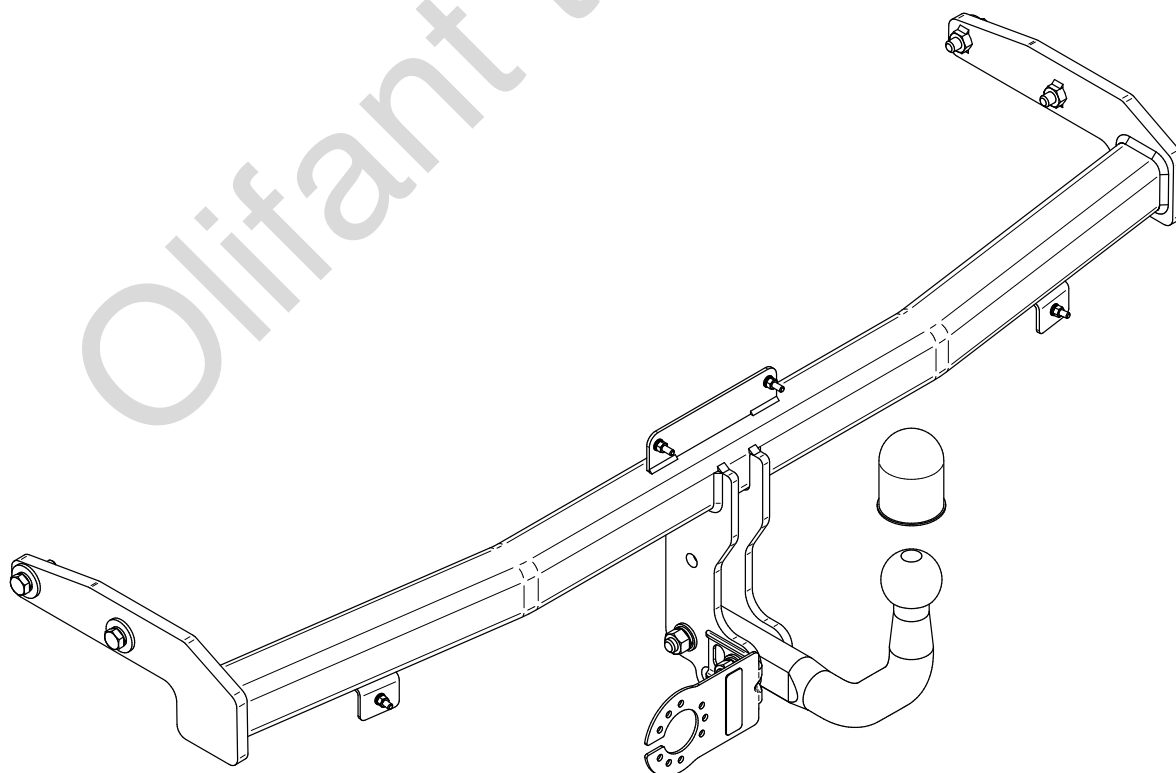

**Kia Xceed (5D)**

**(2019 - →)**

**K-089**

- PL** **Zaczep Kulowy** Instrukcja montażu i eksploatacji
- GB** **Tow bar** Installation and operating instructions
- D** **Die Anhängerkupplung** Montage- und Gebrauchsanleitung
- ES** **Gancho de remolque** Las instrucciones de instalación y de operación
- RU** **Фаркоп** Инструкция по установке и эксплуатации ТСУ
- FR** **Attelage** Notice de montage et d'utilisation
- IT** **Gancio traino** Istruzioni di montaggio
- CZ** **Tažné zařízení** Návod na montáž a použití
- RO** **Cârlig de remorcare** Instrucția de montaj și exploatare
- SE** **Dragkulan** Monterings- och bruksanvisningar.

YES	NO
<input checked="" type="checkbox"/>	<input type="checkbox"/>

YES	NO
<input checked="" type="checkbox"/>	<input type="checkbox"/>

Typ: K-089  
 A50-X  
 E20 55R-01 5953  
 D = 8,7 kN  
 S = 90 kg

4		Ø30/Ø10,5x3	x4
5		M5x20 (PN/M-82105)	x4
6		M10x35 (PN/M-82105) (8.8)	x4
7		M12x65 (PN/M-82101) (8.8)	x2
8		Ø5,1	x4
9		Ø10,2	x4
10		Ø12,2	x2
11		Ø5,3	x4
12		Ø13,0	x2
13		M5	x4
14		M12 (8)	x2

### OPTION

	1x	M12x35	1x	Ø12,2
	1x	Ø13,0	1x	M12
(CZ-050.00)				

8.8	
M6 - 10 (Nm)	M12 - 85 (Nm)
M8 - 25 (Nm)	M14 - 135 (Nm)
M10 - 50 (Nm)	M16 - 200 (Nm)

13

(mm)

14

15

16

**OPTION**

1

(mm)

2

- 1x M12x35
- 1x Ø12,2
- 1x Ø13,0
- 1x M12