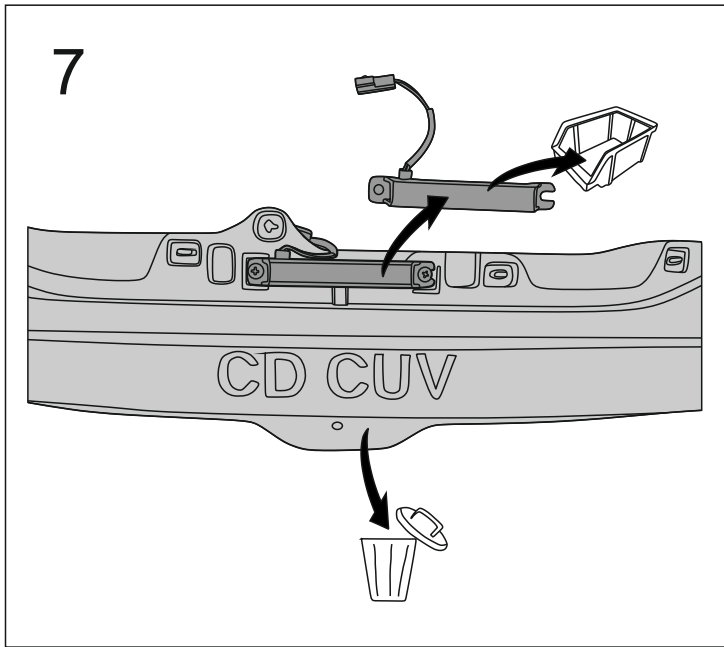

**Kia Xceed (5D)**

**(2019 - →)**

**K-089**

- PL** **Zaczep Kulowy** Instrukcja montażu i eksploatacji
- GB** **Tow bar** Installation and operating instructions
- D** **Die Anhängerkupplung** Montage- und Gebrauchsanleitung
- ES** **Gancho de remolque** Las instrucciones de instalación y de operación
- RU** **Фаркоп** Инструкция по установке и эксплуатации ТСУ
- FR** **Attelage** Notice de montage et d'utilisation
- IT** **Gancio traino** Istruzioni di montaggio
- CZ** **Tažné zařízení** Návod na montáž a použití
- RO** **Cârlig de remorcare** Instrucția de montaj și exploatare
- SE** **Dragkulan** Monterings- och bruksanvisningar.

YES	NO
<input checked="" type="checkbox"/>	<input type="checkbox"/>

YES	NO
<input checked="" type="checkbox"/>	<input type="checkbox"/>

Typ: K-089  
 A50-X  
 E20 55R-01 5953  
 D = 8,7 kN  
 S = 90 kg

4		Ø30/Ø10,5x3	x4
5		M5x20 (PN/M-82105)	x4
6		M10x35 (PN/M-82105) (8.8)	x4
7		M12x65 (PN/M-82101) (8.8)	x2
8		Ø5,1	x4
9		Ø10,2	x4
10		Ø12,2	x2
11		Ø5,3	x4
12		Ø13,0	x2
13		M5	x4
14		M12 (8)	x2

### OPTION

	1x	M12x35	1x	Ø12,2
	1x	Ø13,0	1x	M12
(CZ-050.00)				

8.8	
M6 - 10 (Nm)	M12 - 85 (Nm)
M8 - 25 (Nm)	M14 - 135 (Nm)
M10 - 50 (Nm)	M16 - 200 (Nm)

13

(mm)

14

15

16