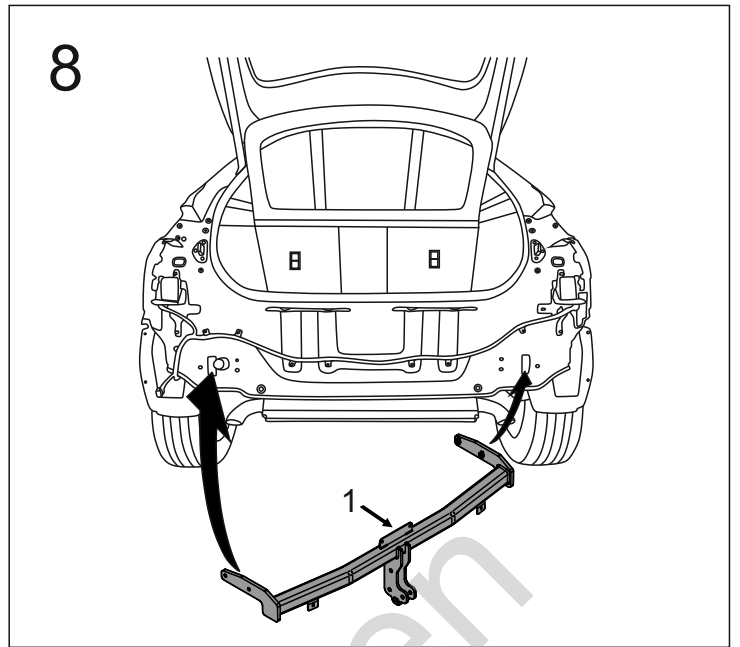

**Kia Xceed (5D)**

**(2019 - →)**

**K-089**

- PL** **Zaczep Kulowy** Instrukcja montażu i eksploatacji
- GB** **Tow bar** Installation and operating instructions
- D** **Die Anhängerkupplung** Montage- und Gebrauchsanleitung
- ES** **Gancho de remolque** Las instrucciones de instalación y de operación
- RU** **Фаркоп** Инструкция по установке и эксплуатации ТСУ
- FR** **Attelage** Notice de montage et d'utilisation
- IT** **Gancio traino** Istruzioni di montaggio
- CZ** **Tažné zařízení** Návod na montáž a použití
- RO** **Cârlig de remorcare** Instrucția de montaj și exploatare
- SE** **Dragkulan** Monterings- och bruksanvisningar.

YES	NO
<input checked="" type="checkbox"/>	<input type="checkbox"/>

YES	NO
<input checked="" type="checkbox"/>	<input type="checkbox"/>

Typ: K-089  
 A50-X  
 E20 55R-01 5953  
 D = 8,7 kN  
 S = 90 kg

4		Ø30/Ø10,5x3	x4
5		M5x20 (PN/M-82105)	x4
6		M10x35 (PN/M-82105) (8.8)	x4
7		M12x65 (PN/M-82101) (8.8)	x2
8		Ø5,1	x4
9		Ø10,2	x4
10		Ø12,2	x2
11		Ø5,3	x4
12		Ø13,0	x2
13		M5	x4
14		M12 (8)	x2

### OPTION

	1x	M12x35	1x	Ø12,2
	1x	Ø13,0	1x	M12
(CZ-050.00)				

8.8	
M6 - 10 (Nm)	M12 - 85 (Nm)
M8 - 25 (Nm)	M14 - 135 (Nm)
M10 - 50 (Nm)	M16 - 200 (Nm)

13

(mm)

14

15

16