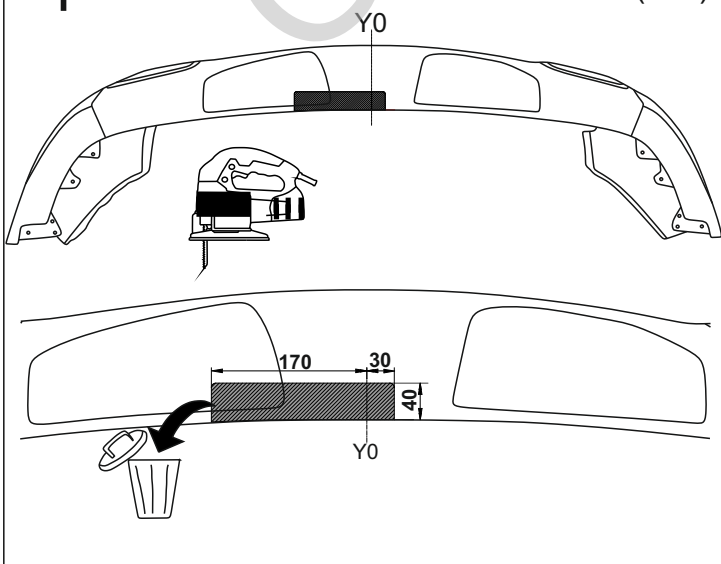

YES	NO
<input checked="" type="checkbox"/>	<input type="checkbox"/>

YES	NO
<input checked="" type="checkbox"/>	<input type="checkbox"/>

Typ: K-089  
 A50-X  
 E20 55R-01 5953  
 D = 8,7 kN  
 S = 90 kg

4		Ø30/Ø10,5x3	x4
5		M5x20 (PN/M-82105)	x4
6		M10x35 (PN/M-82105) (8.8)	x4
7		M12x65 (PN/M-82101) (8.8)	x2
8		Ø5,1	x4
9		Ø10,2	x4
10		Ø12,2	x2
11		Ø5,3	x4
12		Ø13,0	x2
13		M5	x4
14		M12 (8)	x2

### OPTION

	1x	M12x35	1x	Ø12,2
	1x	Ø13,0	1x	M12
(CZ-050.00)				

8.8	
M6 - 10 (Nm)	M12 - 85 (Nm)
M8 - 25 (Nm)	M14 - 135 (Nm)
M10 - 50 (Nm)	M16 - 200 (Nm)

13

(mm)

14

15

16

**OPTION**

1

(mm)

2

- 1x M12x35
- 1x Ø12,2
- 1x Ø13,0
- 1x M12