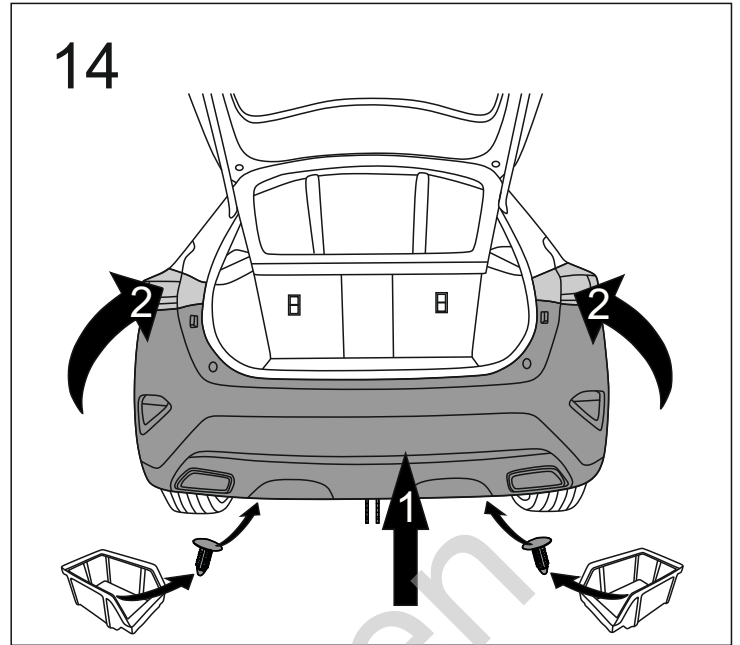

**Kia Xceed (5D)**

**(2019 - →)**

**K-089**

- PL** **Zaczep Kulowy** Instrukcja montażu i eksploatacji
- GB** **Tow bar** Installation and operating instructions
- D** **Die Anhängerkupplung** Montage- und Gebrauchsanleitung
- ES** **Gancho de remolque** Las instrucciones de instalación y de operación
- RU** **Фаркоп** Инструкция по установке и эксплуатации ТСУ
- FR** **Attelage** Notice de montage et d'utilisation
- IT** **Gancio traino** Istruzioni di montaggio
- CZ** **Tažné zařízení** Návod na montáž a použití
- RO** **Cârlig de remorcare** Instrucția de montaj și exploatare
- SE** **Dragkulan** Monterings- och bruksanvisningar.

YES	NO
<input checked="" type="checkbox"/>	<input type="checkbox"/>

YES	NO
<input checked="" type="checkbox"/>	<input type="checkbox"/>

Typ: K-089  
 A50-X  
 E20 55R-01 5953  
 D = 8,7 kN  
 S = 90 kg

4		Ø30/Ø10,5x3	x4
5		M5x20 (PN/M-82105)	x4
6		M10x35 (PN/M-82105) (8.8)	x4
7		M12x65 (PN/M-82101) (8.8)	x2
8		Ø5,1	x4
9		Ø10,2	x4
10		Ø12,2	x2
11		Ø5,3	x4
12		Ø13,0	x2
13		M5	x4
14		M12 (8)	x2

### OPTION

	1x	M12x35	1x	Ø12,2
	1x	Ø13,0	1x	M12
(CZ-050.00)				

8.8	
M6 - 10 (Nm)	M12 - 85 (Nm)
M8 - 25 (Nm)	M14 - 135 (Nm)
M10 - 50 (Nm)	M16 - 200 (Nm)

13

(mm)

14

15

16