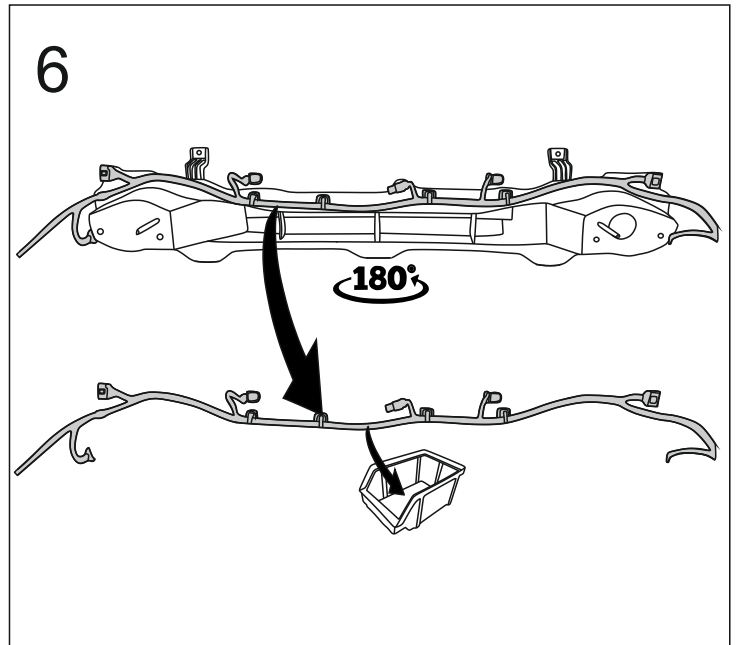

**Kia Xceed (5D)**

**(2019 - →)**

**K-089**

- PL** **Zaczep Kulowy** Instrukcja montażu i eksploatacji
- GB** **Tow bar** Installation and operating instructions
- D** **Die Anhängerkupplung** Montage- und Gebrauchsanleitung
- ES** **Gancho de remolque** Las instrucciones de instalación y de operación
- RU** **Фаркоп** Инструкция по установке и эксплуатации ТСУ
- FR** **Attelage** Notice de montage et d'utilisation
- IT** **Gancio traino** Istruzioni di montaggio
- CZ** **Tažné zařízení** Návod na montáž a použití
- RO** **Cârlig de remorcare** Instrucția de montaj și exploatare
- SE** **Dragkulan** Monterings- och bruksanvisningar.

YES	NO
<input checked="" type="checkbox"/>	<input type="checkbox"/>

YES	NO
<input checked="" type="checkbox"/>	<input type="checkbox"/>

Typ: K-089  
 A50-X  
 E20 55R-01 5953  
 D = 8,7 kN  
 S = 90 kg

4		Ø30/Ø10,5x3	x4
5		M5x20 (PN/M-82105)	x4
6		M10x35 (PN/M-82105) (8.8)	x4
7		M12x65 (PN/M-82101) (8.8)	x2
8		Ø5,1	x4
9		Ø10,2	x4
10		Ø12,2	x2
11		Ø5,3	x4
12		Ø13,0	x2
13		M5	x4
14		M12 (8)	x2

### OPTION

	1x	M12x35	1x	Ø12,2
	1x	Ø13,0	1x	M12
(CZ-050.00)				

8.8	
M6 - 10 (Nm)	M12 - 85 (Nm)
M8 - 25 (Nm)	M14 - 135 (Nm)
M10 - 50 (Nm)	M16 - 200 (Nm)

13

(mm)

14

15

16

**OPTION**

1

(mm)

2

- 1x M12x35
- 1x Ø12,2
- 1x Ø13,0
- 1x M12