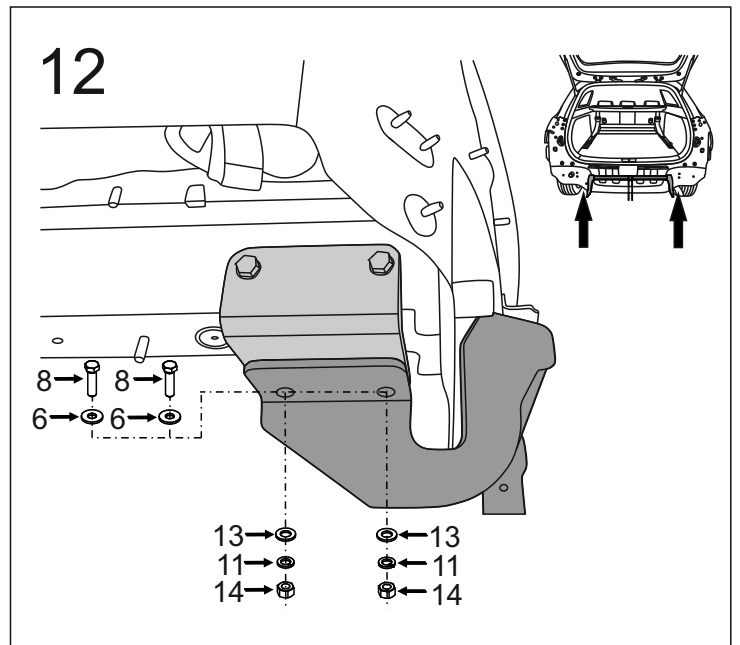

Kia Ceed III (SW/Kombi) (CD)

(07/2018 - →)

K-085

- PL** **Zaczep Kulowy** Instrukcja montażu i eksploatacji
- GB** **Tow bar** Installation and operating instructions
- D** **Die Anhängerkupplung** Montage- und Gebrauchsanleitung
- ES** **Gancho de remolque** Las instrucciones de instalación y de operación
- RU** **Фаркоп** Инструкция по установке и эксплуатации ТСУ
- FR** **Attelage** Notice de montage et d'utilisation
- IT** **Gancio traino** Istruzioni di montaggio
- CZ** **Tažné zařízení** Návod na montáž a použití
- RO** **Cârlig de remorcare** Instrucția de montaj și exploatare
- SE** **Dragkulan** Monterings- och bruksanvisningar.

6		Ø30/Ø12,5x3	x4
7		M10x1,25x35 (PN/M-82105) (8.8)	x4
8		M12x45 (PN/M-82105) (8.8)	x4
9		M12x65 (PN/M-82101) (8.8)	x2
10		Ø10,2	x4
11		Ø12,2	x6
12		Ø10,5	x4
13		Ø13,0	x6
14		M12 (8)	x6

OPTION

	1x	M12x35	1x	Ø12,2
	1x	Ø13,0	1x	M12
(CZ-050.00)				

8.8	
M6 - 10 (Nm)	M12 - 85 (Nm)
M8 - 25 (Nm)	M14 - 135 (Nm)
M10 - 50 (Nm)	M16 - 200 (Nm)

19

OPTION

1

(mm)

2