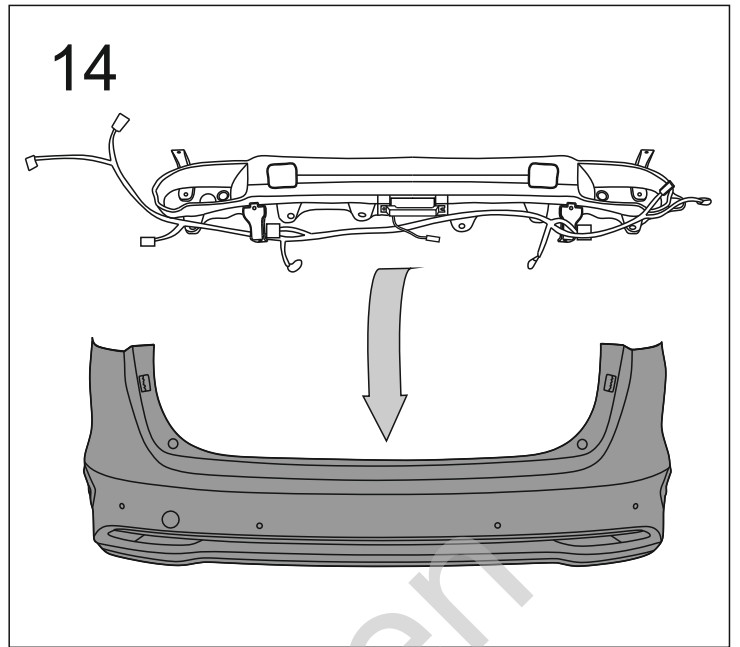

Kia Ceed III (SW/Kombi) (CD)

(07/2018 - →)

K-085

- PL** **Zaczep Kulowy** Instrukcja montażu i eksploatacji
- GB** **Tow bar** Installation and operating instructions
- D** **Die Anhängerkupplung** Montage- und Gebrauchsanleitung
- ES** **Gancho de remolque** Las instrucciones de instalación y de operación
- RU** **Фаркоп** Инструкция по установке и эксплуатации ТСУ
- FR** **Attelage** Notice de montage et d'utilisation
- IT** **Gancio traino** Istruzioni di montaggio
- CZ** **Tažné zařízení** Návod na montáž a použití
- RO** **Cârlig de remorcare** Instrucția de montaj și exploatare
- SE** **Dragkulan** Monterings- och bruksanvisningar.

YES	NO
<input checked="" type="checkbox"/>	<input type="checkbox"/>

YES	NO
<input checked="" type="checkbox"/>	<input type="checkbox"/>

Typ: K-085
 A50-X
 E20 55R-01 5714
 D = 8,5kN
 S = 85kg

1		x1
2		x1
3		x1
4		x1
5		x1

6		Ø30/Ø12,5x3	x4
7		M10x1,25x35 (PN/M-82105) (8.8)	x4
8		M12x45 (PN/M-82105) (8.8)	x4
9		M12x65 (PN/M-82101) (8.8)	x2
10		Ø10,2	x4
11		Ø12,2	x6
12		Ø10,5	x4
13		Ø13,0	x6
14		M12 (8)	x6

OPTION

	1x	M12x35	1x	Ø12,2
	1x	Ø13,0	1x	M12
(CZ-050.00)				

8.8	
M6 - 10 (Nm)	M12 - 85 (Nm)
M8 - 25 (Nm)	M14 - 135 (Nm)
M10 - 50 (Nm)	M16 - 200 (Nm)

19

OPTION

1

(mm)

2