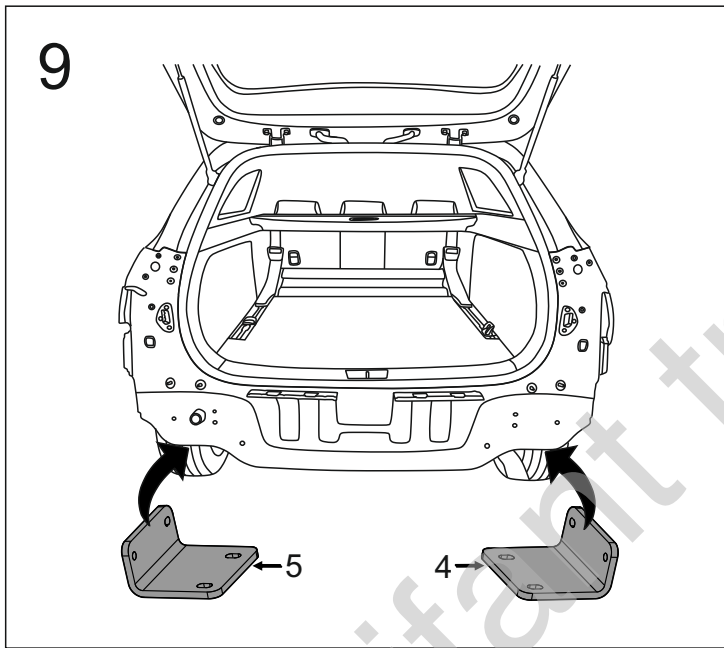

Kia Ceed III (SW/Kombi) (CD)

(07/2018 - →)

K-085

- PL** **Zaczep Kulowy** Instrukcja montażu i eksploatacji
- GB** **Tow bar** Installation and operating instructions
- D** **Die Anhängerkupplung** Montage- und Gebrauchsanleitung
- ES** **Gancho de remolque** Las instrucciones de instalación y de operación
- RU** **Фаркоп** Инструкция по установке и эксплуатации ТСУ
- FR** **Attelage** Notice de montage et d'utilisation
- IT** **Gancio traino** Istruzioni di montaggio
- CZ** **Tažné zařízení** Návod na montáž a použití
- RO** **Cârlig de remorcare** Instrucția de montaj și exploatare
- SE** **Dragkulan** Monterings- och bruksanvisningar.

6		Ø30/Ø12,5x3	x4
7		M10x1,25x35 (PN/M-82105) (8.8)	x4
8		M12x45 (PN/M-82105) (8.8)	x4
9		M12x65 (PN/M-82101) (8.8)	x2
10		Ø10,2	x4
11		Ø12,2	x6
12		Ø10,5	x4
13		Ø13,0	x6
14		M12 (8)	x6

OPTION

	1x	M12x35	1x	Ø12,2
	1x	Ø13,0	1x	M12
(CZ-050.00)				

8.8	
M6 - 10 (Nm)	M12 - 85 (Nm)
M8 - 25 (Nm)	M14 - 135 (Nm)
M10 - 50 (Nm)	M16 - 200 (Nm)

19

OPTION

1

(mm)

2