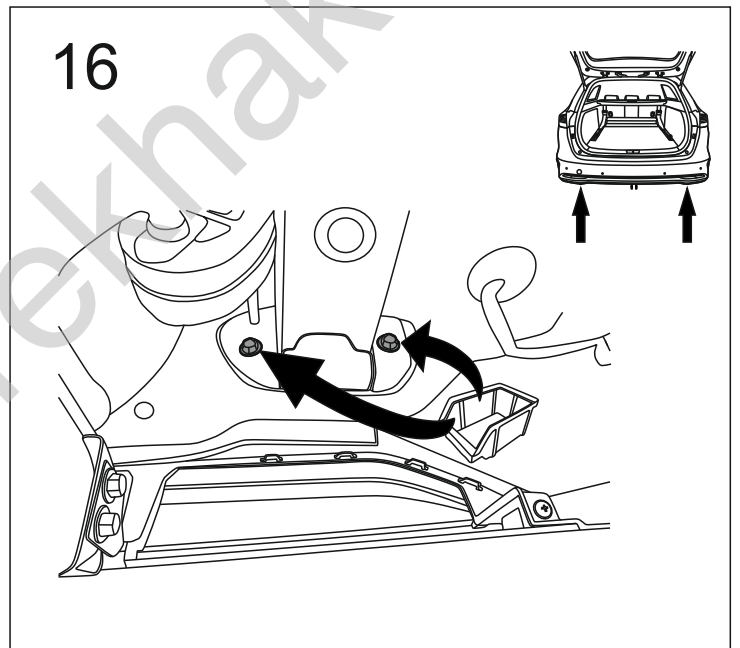

Kia Ceed III (SW/Kombi) (CD)

(07/2018 - →)

K-085

- PL** **Zaczep Kulowy** Instrukcja montażu i eksploatacji
- GB** **Tow bar** Installation and operating instructions
- D** **Die Anhängerkupplung** Montage- und Gebrauchsanleitung
- ES** **Gancho de remolque** Las instrucciones de instalación y de operación
- RU** **Фаркоп** Инструкция по установке и эксплуатации ТСУ
- FR** **Attelage** Notice de montage et d'utilisation
- IT** **Gancio traino** Istruzioni di montaggio
- CZ** **Tažné zařízení** Návod na montáž a použití
- RO** **Cârlig de remorcare** Instrucția de montaj și exploatare
- SE** **Dragkulan** Monterings- och bruksanvisningar.

YES	NO
<input checked="" type="checkbox"/>	<input type="checkbox"/>

YES	NO
<input checked="" type="checkbox"/>	<input type="checkbox"/>

Typ: K-085
 A50-X
 E20 55R-01 5714
 D = 8,5kN
 S = 85kg

1		x1
2		x1
3		x1
4		x1
5		x1

6		Ø30/Ø12,5x3	x4
7		M10x1,25x35 (PN/M-82105) (8.8)	x4
8		M12x45 (PN/M-82105) (8.8)	x4
9		M12x65 (PN/M-82101) (8.8)	x2
10		Ø10,2	x4
11		Ø12,2	x6
12		Ø10,5	x4
13		Ø13,0	x6
14		M12 (8)	x6

OPTION

	1x	M12x35	1x	Ø12,2
	1x	Ø13,0	1x	M12
(CZ-050.00)				

8.8	
M6 - 10 (Nm)	M12 - 85 (Nm)
M8 - 25 (Nm)	M14 - 135 (Nm)
M10 - 50 (Nm)	M16 - 200 (Nm)

19

OPTION

1

(mm)

2