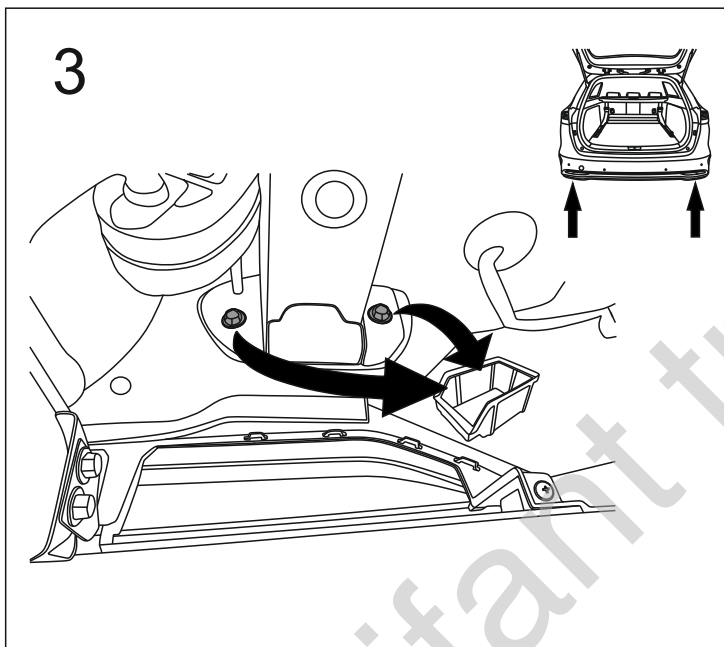

Kia Ceed III (SW/Kombi) (CD)

(07/2018 - →)

K-085

- PL** **Zaczep Kulowy** Instrukcja montażu i eksploatacji
- GB** **Tow bar** Installation and operating instructions
- D** **Die Anhängerkupplung** Montage- und Gebrauchsanleitung
- ES** **Gancho de remolque** Las instrucciones de instalación y de operación
- RU** **Фаркоп** Инструкция по установке и эксплуатации ТСУ
- FR** **Attelage** Notice de montage et d'utilisation
- IT** **Gancio traino** Istruzioni di montaggio
- CZ** **Tažné zařízení** Návod na montáž a použití
- RO** **Cârlig de remorcare** Instrucția de montaj și exploatare
- SE** **Dragkulan** Monterings- och bruksanvisningar.

YES	NO
<input checked="" type="checkbox"/>	<input type="checkbox"/>

YES	NO
<input checked="" type="checkbox"/>	<input type="checkbox"/>

Typ: K-085
 A50-X
 E20 55R-01 5714
 D = 8,5kN
 S = 85kg

1		x1
2		x1
3		x1
4		x1
5		x1

8.8	
M6 - 10 (Nm)	M12 - 85 (Nm)
M8 - 25 (Nm)	M14 - 135 (Nm)
M10 - 50 (Nm)	M16 - 200 (Nm)

19

OPTION

1

(mm)

2