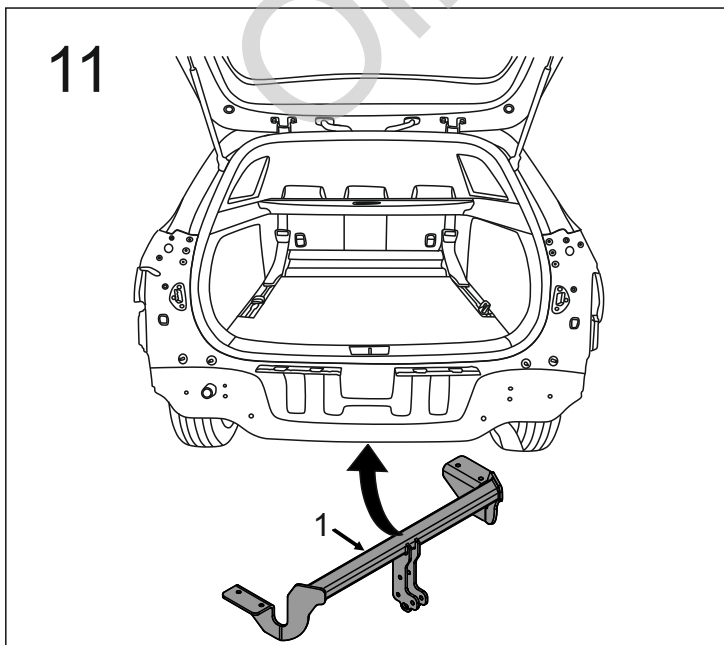

Kia Ceed III (SW/Kombi) (CD)

(07/2018 - →)

K-085

- PL** **Zaczep Kulowy** Instrukcja montażu i eksploatacji
- GB** **Tow bar** Installation and operating instructions
- D** **Die Anhängerkupplung** Montage- und Gebrauchsanleitung
- ES** **Gancho de remolque** Las instrucciones de instalación y de operación
- RU** **Фаркоп** Инструкция по установке и эксплуатации ТСУ
- FR** **Attelage** Notice de montage et d'utilisation
- IT** **Gancio traino** Istruzioni di montaggio
- CZ** **Tažné zařízení** Návod na montáž a použití
- RO** **Cârlig de remorcare** Instrucția de montaj și exploatare
- SE** **Dragkulan** Monterings- och bruksanvisningar.

8.8	
M6 - 10 (Nm)	M12 - 85 (Nm)
M8 - 25 (Nm)	M14 - 135 (Nm)
M10 - 50 (Nm)	M16 - 200 (Nm)

19

OPTION

1

(mm)

2