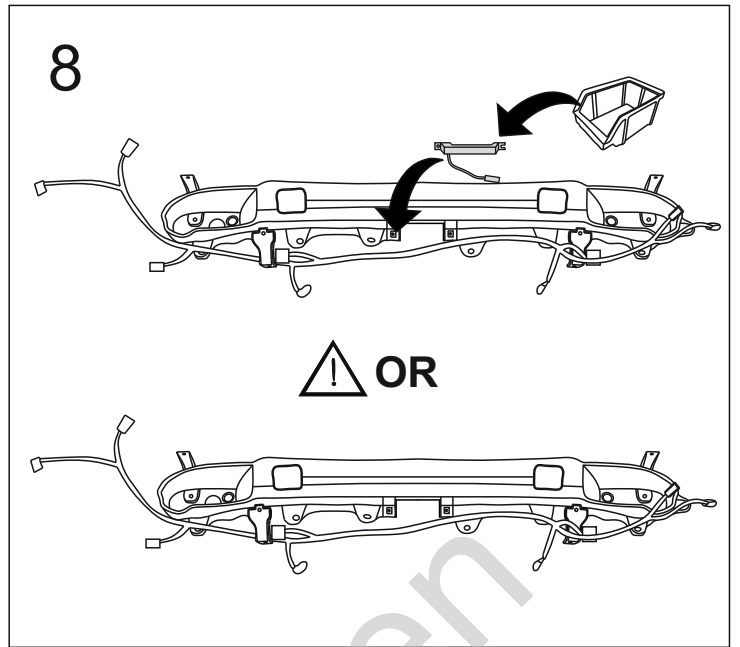

Kia Ceed III (SW/Kombi) (CD)

(07/2018 - →)

K-085

- PL** **Zaczep Kulowy** Instrukcja montażu i eksploatacji
- GB** **Tow bar** Installation and operating instructions
- D** **Die Anhängerkupplung** Montage- und Gebrauchsanleitung
- ES** **Gancho de remolque** Las instrucciones de instalación y de operación
- RU** **Фаркоп** Инструкция по установке и эксплуатации ТСУ
- FR** **Attelage** Notice de montage et d'utilisation
- IT** **Gancio traino** Istruzioni di montaggio
- CZ** **Tažné zařízení** Návod na montáž a použití
- RO** **Cârlig de remorcare** Instrucția de montaj și exploatare
- SE** **Dragkulan** Monterings- och bruksanvisningar.

6		Ø30/Ø12,5x3	x4
7		M10x1,25x35 (PN/M-82105) (8.8)	x4
8		M12x45 (PN/M-82105) (8.8)	x4
9		M12x65 (PN/M-82101) (8.8)	x2
10		Ø10,2	x4
11		Ø12,2	x6
12		Ø10,5	x4
13		Ø13,0	x6
14		M12 (8)	x6

OPTION

	1x	M12x35	1x	Ø12,2
	1x	Ø13,0	1x	M12
(CZ-050.00)				

8.8	
M6 - 10 (Nm)	M12 - 85 (Nm)
M8 - 25 (Nm)	M14 - 135 (Nm)
M10 - 50 (Nm)	M16 - 200 (Nm)

19

OPTION

1

(mm)

2