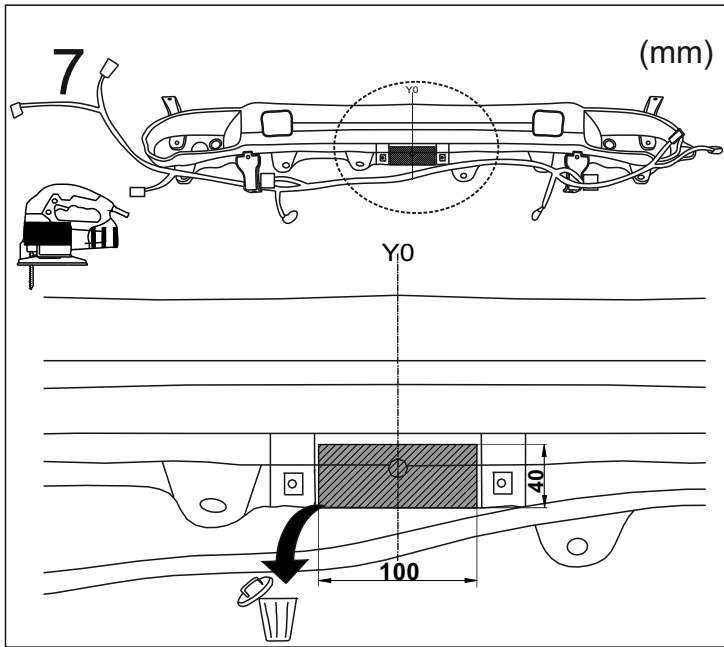

Kia Ceed III (SW/Kombi) (CD)

(07/2018 - →)

K-085

- PL** **Zaczep Kulowy** Instrukcja montażu i eksploatacji
- GB** **Tow bar** Installation and operating instructions
- D** **Die Anhängerkupplung** Montage- und Gebrauchsanleitung
- ES** **Gancho de remolque** Las instrucciones de instalación y de operación
- RU** **Фаркоп** Инструкция по установке и эксплуатации ТСУ
- FR** **Attelage** Notice de montage et d'utilisation
- IT** **Gancio traino** Istruzioni di montaggio
- CZ** **Tažné zařízení** Návod na montáž a použití
- RO** **Cârlig de remorcare** Instrucția de montaj și exploatare
- SE** **Dragkulan** Monterings- och bruksanvisningar.

YES	NO
<input checked="" type="checkbox"/>	<input type="checkbox"/>

YES	NO
<input checked="" type="checkbox"/>	<input type="checkbox"/>

Typ: K-085
 A50-X
 E20 55R-01 5714
 D = 8,5kN
 S = 85kg

1		x1
2		x1
3		x1
4		x1
5		x1

6		Ø30/Ø12,5x3	x4
7		M10x1,25x35 (PN/M-82105) (8.8)	x4
8		M12x45 (PN/M-82105) (8.8)	x4
9		M12x65 (PN/M-82101) (8.8)	x2
10		Ø10,2	x4
11		Ø12,2	x6
12		Ø10,5	x4
13		Ø13,0	x6
14		M12 (8)	x6

OPTION

	1x	M12x35	1x	Ø12,2
	1x	Ø13,0	1x	M12
(CZ-050.00)				

8.8	
M6 - 10 (Nm)	M12 - 85 (Nm)
M8 - 25 (Nm)	M14 - 135 (Nm)
M10 - 50 (Nm)	M16 - 200 (Nm)

19

OPTION

1

(mm)

2