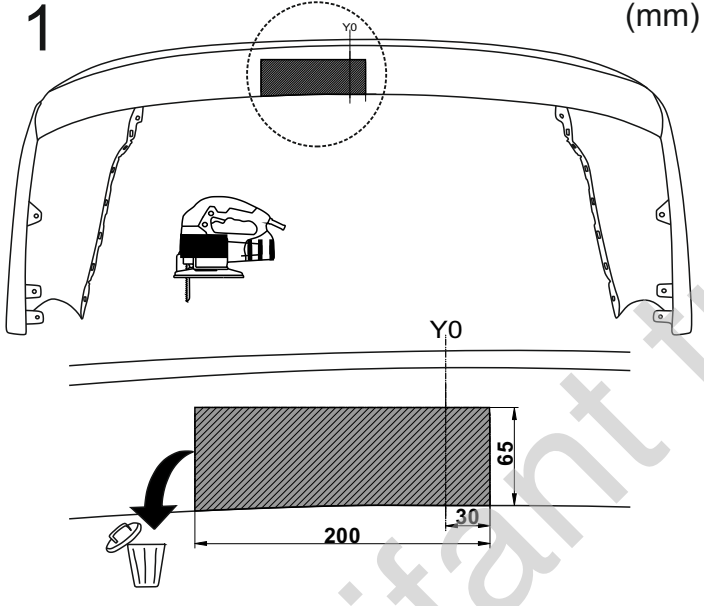

Kia Ceed III (SW/Kombi) (CD)

(07/2018 - →)

K-085

- PL** **Zaczep Kulowy** Instrukcja montażu i eksploatacji
- GB** **Tow bar** Installation and operating instructions
- D** **Die Anhängerkupplung** Montage- und Gebrauchsanleitung
- ES** **Gancho de remolque** Las instrucciones de instalación y de operación
- RU** **Фаркоп** Инструкция по установке и эксплуатации ТСУ
- FR** **Attelage** Notice de montage et d'utilisation
- IT** **Gancio traino** Istruzioni di montaggio
- CZ** **Tažné zařízení** Návod na montáž a použití
- RO** **Cârlig de remorcare** Instrucția de montaj și exploatare
- SE** **Dragkulan** Monterings- och bruksanvisningar.

6		Ø30/Ø12,5x3	x4
7		M10x1,25x35 (PN/M-82105) (8.8)	x4
8		M12x45 (PN/M-82105) (8.8)	x4
9		M12x65 (PN/M-82101) (8.8)	x2
10		Ø10,2	x4
11		Ø12,2	x6
12		Ø10,5	x4
13		Ø13,0	x6
14		M12 (8)	x6

OPTION

	1x	M12x35	1x	Ø12,2
	1x	Ø13,0	1x	M12
(CZ-050.00)				

8.8	
M6 - 10 (Nm)	M12 - 85 (Nm)
M8 - 25 (Nm)	M14 - 135 (Nm)
M10 - 50 (Nm)	M16 - 200 (Nm)

19

OPTION

1

(mm)

2