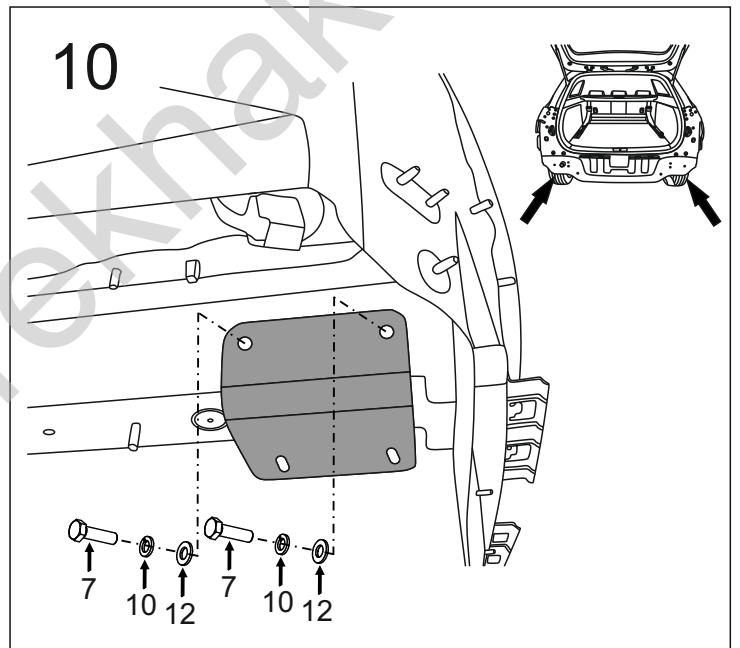

Kia Ceed III (SW/Kombi) (CD)

(07/2018 - →)

K-085

- PL** **Zaczep Kulowy** Instrukcja montażu i eksploatacji
- GB** **Tow bar** Installation and operating instructions
- D** **Die Anhängerkupplung** Montage- und Gebrauchsanleitung
- ES** **Gancho de remolque** Las instrucciones de instalación y de operación
- RU** **Фаркоп** Инструкция по установке и эксплуатации ТСУ
- FR** **Attelage** Notice de montage et d'utilisation
- IT** **Gancio traino** Istruzioni di montaggio
- CZ** **Tažné zařízení** Návod na montáž a použití
- RO** **Cârlig de remorcare** Instrucția de montaj și exploatare
- SE** **Dragkulan** Monterings- och bruksanvisningar.

YES	NO
<input checked="" type="checkbox"/>	<input type="checkbox"/>

YES	NO
<input checked="" type="checkbox"/>	<input type="checkbox"/>

Typ: K-085
 A50-X
 E20 55R-01 5714
 D = 8,5kN
 S = 85kg

1		x1
2		x1
3		x1
4		x1
5		x1

6		Ø30/Ø12,5x3	x4
7		M10x1,25x35 (PN/M-82105) (8.8)	x4
8		M12x45 (PN/M-82105) (8.8)	x4
9		M12x65 (PN/M-82101) (8.8)	x2
10		Ø10,2	x4
11		Ø12,2	x6
12		Ø10,5	x4
13		Ø13,0	x6
14		M12 (8)	x6

OPTION

	1x	M12x35	1x	Ø12,2
	1x	Ø13,0	1x	M12
(CZ-050.00)				

8.8	
M6 - 10 (Nm)	M12 - 85 (Nm)
M8 - 25 (Nm)	M14 - 135 (Nm)
M10 - 50 (Nm)	M16 - 200 (Nm)

19

OPTION

1

(mm)

2