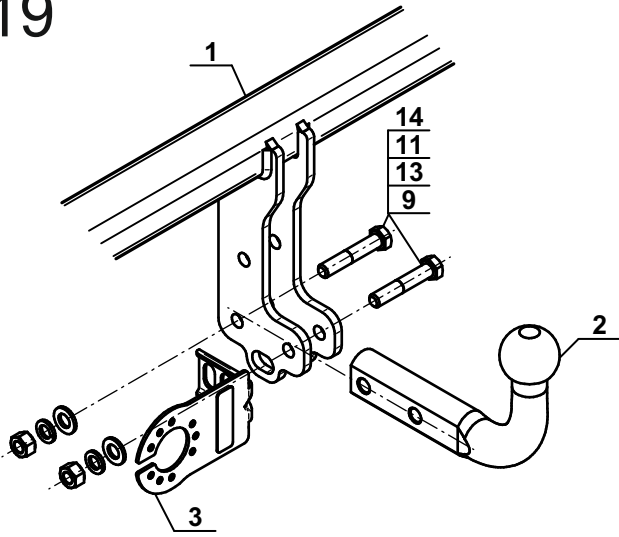

Kia Ceed III (SW/Kombi) (CD)

(07/2018 - →)

K-085

- PL** **Zaczep Kulowy** Instrukcja montażu i eksploatacji
- GB** **Tow bar** Installation and operating instructions
- D** **Die Anhängerkupplung** Montage- und Gebrauchsanleitung
- ES** **Gancho de remolque** Las instrucciones de instalación y de operación
- RU** **Фаркоп** Инструкция по установке и эксплуатации ТСУ
- FR** **Attelage** Notice de montage et d'utilisation
- IT** **Gancio traino** Istruzioni di montaggio
- CZ** **Tažné zařízení** Návod na montáž a použití
- RO** **Cârlig de remorcare** Instrucția de montaj și exploatare
- SE** **Dragkulan** Monterings- och bruksanvisningar.

6		Ø30/Ø12,5x3	x4
7		M10x1,25x35 (PN/M-82105) (8.8)	x4
8		M12x45 (PN/M-82105) (8.8)	x4
9		M12x65 (PN/M-82101) (8.8)	x2
10		Ø10,2	x4
11		Ø12,2	x6
12		Ø10,5	x4
13		Ø13,0	x6
14		M12 (8)	x6

OPTION

	1x	M12x35	1x	Ø12,2
	1x	Ø13,0	1x	M12
(CZ-050.00)				

8.8	
M6 - 10 (Nm)	M12 - 85 (Nm)
M8 - 25 (Nm)	M14 - 135 (Nm)
M10 - 50 (Nm)	M16 - 200 (Nm)

19

OPTION

1

(mm)

2