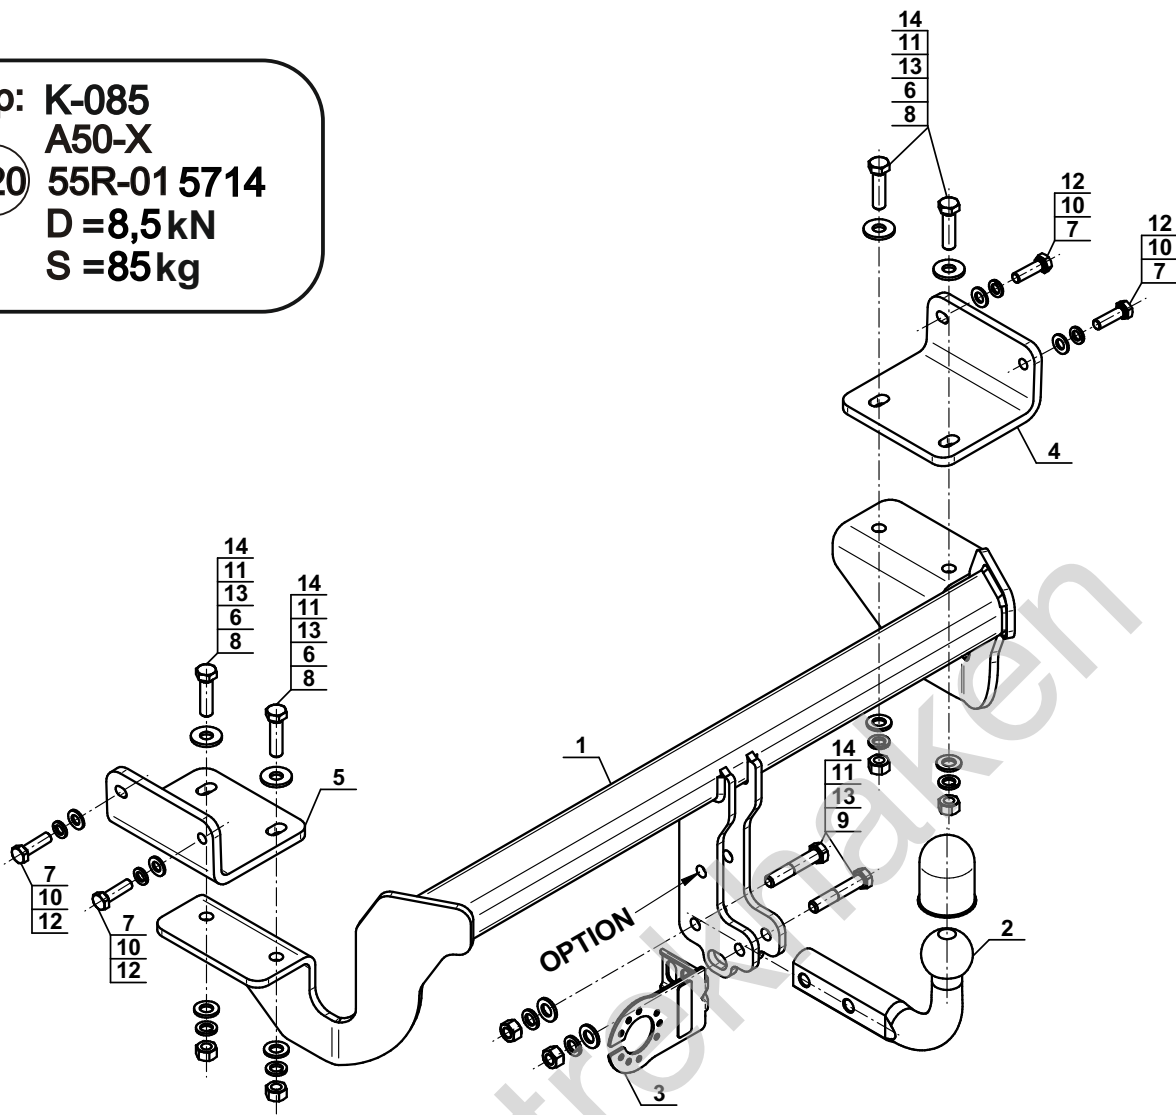

Kia Ceed III (SW/Kombi) (CD)

(07/2018 - →)

K-085

- PL** **Zaczep Kulowy** Instrukcja montażu i eksploatacji
- GB** **Tow bar** Installation and operating instructions
- D** **Die Anhängerkupplung** Montage- und Gebrauchsanleitung
- ES** **Gancho de remolque** Las instrucciones de instalación y de operación
- RU** **Фаркоп** Инструкция по установке и эксплуатации ТСУ
- FR** **Attelage** Notice de montage et d'utilisation
- IT** **Gancio traino** Istruzioni di montaggio
- CZ** **Tažné zařízení** Návod na montáž a použití
- RO** **Cârlig de remorcare** Instrucția de montaj și exploatare
- SE** **Dragkulan** Monterings- och bruksanvisningar.

YES	NO
<input checked="" type="checkbox"/>	<input type="checkbox"/>

YES	NO
<input checked="" type="checkbox"/>	<input type="checkbox"/>

Typ: K-085
 A50-X
 E20 55R-01 5714
 D = 8,5kN
 S = 85kg

1		x1
2		x1
3		x1
4		x1
5		x1

6		Ø30/Ø12,5x3	x4
7		M10x1,25x35 (PN/M-82105) (8.8)	x4
8		M12x45 (PN/M-82105) (8.8)	x4
9		M12x65 (PN/M-82101) (8.8)	x2
10		Ø10,2	x4
11		Ø12,2	x6
12		Ø10,5	x4
13		Ø13,0	x6
14		M12 (8)	x6

OPTION

	1x	M12x35	1x	Ø12,2
	1x	Ø13,0	1x	M12
(CZ-050.00)				

8.8	
M6 - 10 (Nm)	M12 - 85 (Nm)
M8 - 25 (Nm)	M14 - 135 (Nm)
M10 - 50 (Nm)	M16 - 200 (Nm)

19

OPTION

1

(mm)

2