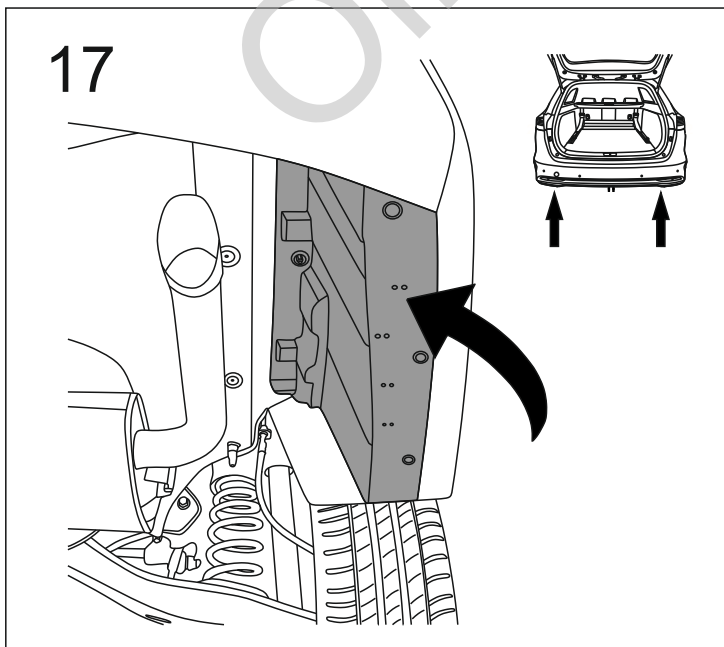

Kia Ceed III (SW/Kombi) (CD)

(07/2018 - →)

K-085

- PL** **Zaczep Kulowy** Instrukcja montażu i eksploatacji
- GB** **Tow bar** Installation and operating instructions
- D** **Die Anhängerkupplung** Montage- und Gebrauchsanleitung
- ES** **Gancho de remolque** Las instrucciones de instalación y de operación
- RU** **Фаркоп** Инструкция по установке и эксплуатации ТСУ
- FR** **Attelage** Notice de montage et d'utilisation
- IT** **Gancio traino** Istruzioni di montaggio
- CZ** **Tažné zařízení** Návod na montáž a použití
- RO** **Cârlig de remorcare** Instrucția de montaj și exploatare
- SE** **Dragkulan** Monterings- och bruksanvisningar.

6		Ø30/Ø12,5x3	x4
7		M10x1,25x35 (PN/M-82105) (8.8)	x4
8		M12x45 (PN/M-82105) (8.8)	x4
9		M12x65 (PN/M-82101) (8.8)	x2
10		Ø10,2	x4
11		Ø12,2	x6
12		Ø10,5	x4
13		Ø13,0	x6
14		M12 (8)	x6

OPTION

	1x	M12x35	1x	Ø12,2
	1x	Ø13,0	1x	M12
(CZ-050.00)				

8.8	
M6 - 10 (Nm)	M12 - 85 (Nm)
M8 - 25 (Nm)	M14 - 135 (Nm)
M10 - 50 (Nm)	M16 - 200 (Nm)

19

OPTION

1

(mm)

2