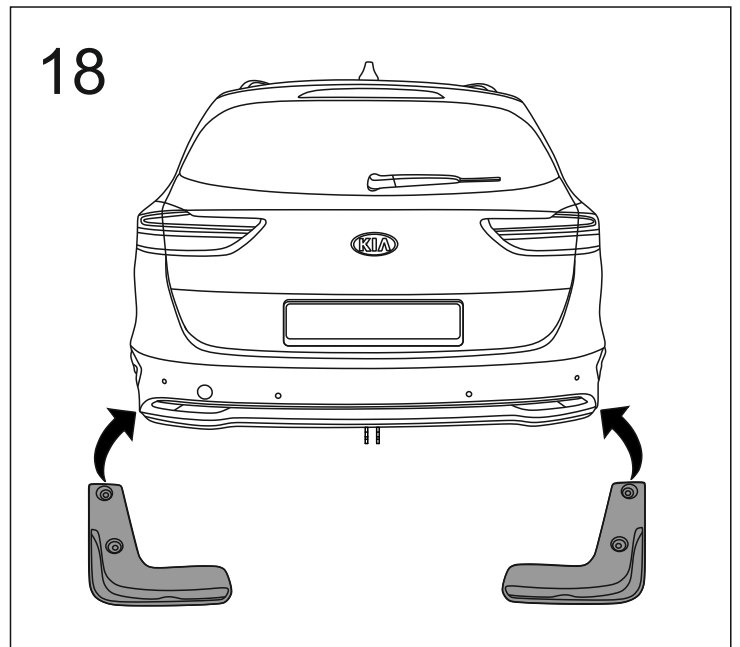

Kia Ceed III (SW/Kombi) (CD)

(07/2018 - →)

K-085

- PL** **Zaczep Kulowy** Instrukcja montażu i eksploatacji
- GB** **Tow bar** Installation and operating instructions
- D** **Die Anhängerkupplung** Montage- und Gebrauchsanleitung
- ES** **Gancho de remolque** Las instrucciones de instalación y de operación
- RU** **Фаркоп** Инструкция по установке и эксплуатации ТСУ
- FR** **Attelage** Notice de montage et d'utilisation
- IT** **Gancio traino** Istruzioni di montaggio
- CZ** **Tažné zařízení** Návod na montáž a použití
- RO** **Cârlig de remorcare** Instrucția de montaj și exploatare
- SE** **Dragkulan** Monterings- och bruksanvisningar.

6		Ø30/Ø12,5x3	x4
7		M10x1,25x35 (PN/M-82105) (8.8)	x4
8		M12x45 (PN/M-82105) (8.8)	x4
9		M12x65 (PN/M-82101) (8.8)	x2
10		Ø10,2	x4
11		Ø12,2	x6
12		Ø10,5	x4
13		Ø13,0	x6
14		M12 (8)	x6

OPTION

	1x	M12x35	1x	Ø12,2
	1x	Ø13,0	1x	M12
(CZ-050.00)				

8.8	
M6 - 10 (Nm)	M12 - 85 (Nm)
M8 - 25 (Nm)	M14 - 135 (Nm)
M10 - 50 (Nm)	M16 - 200 (Nm)

19

OPTION

1

(mm)

2