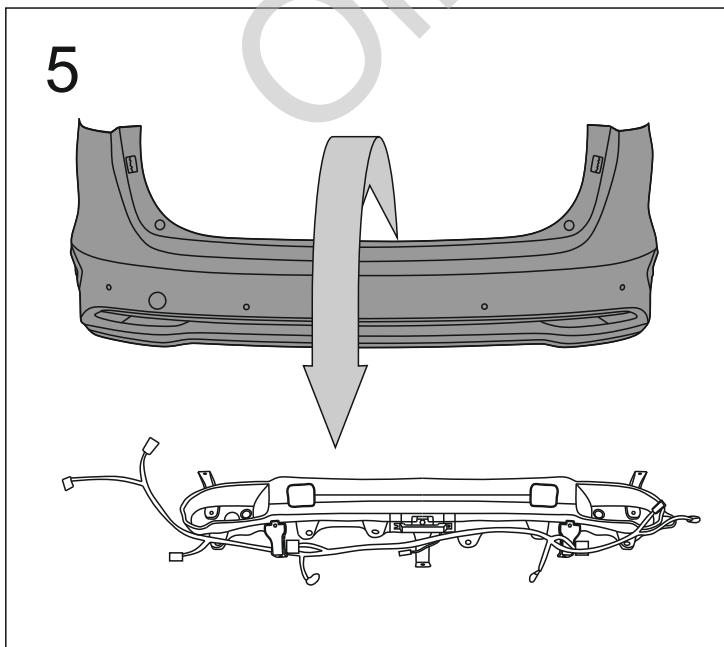

Kia Ceed III (SW/Kombi) (CD)

(07/2018 - →)

K-085

- PL** **Zaczep Kulowy** Instrukcja montażu i eksploatacji
- GB** **Tow bar** Installation and operating instructions
- D** **Die Anhängerkupplung** Montage- und Gebrauchsanleitung
- ES** **Gancho de remolque** Las instrucciones de instalación y de operación
- RU** **Фаркоп** Инструкция по установке и эксплуатации ТСУ
- FR** **Attelage** Notice de montage et d'utilisation
- IT** **Gancio traino** Istruzioni di montaggio
- CZ** **Tažné zařízení** Návod na montáž a použití
- RO** **Cârlig de remorcare** Instrucția de montaj și exploatare
- SE** **Dragkulan** Monterings- och bruksanvisningar.

YES	NO
<input checked="" type="checkbox"/>	<input type="checkbox"/>

YES	NO
<input checked="" type="checkbox"/>	<input type="checkbox"/>

Typ: K-085
 A50-X
 E20 55R-01 5714
 D = 8,5kN
 S = 85kg

1		x1
2		x1
3		x1
4		x1
5		x1

6		Ø30/Ø12,5x3	x4
7		M10x1,25x35 (PN/M-82105) (8.8)	x4
8		M12x45 (PN/M-82105) (8.8)	x4
9		M12x65 (PN/M-82101) (8.8)	x2
10		Ø10,2	x4
11		Ø12,2	x6
12		Ø10,5	x4
13		Ø13,0	x6
14		M12 (8)	x6

OPTION

	1x	M12x35	1x	Ø12,2
	1x	Ø13,0	1x	M12
(CZ-050.00)				

8.8	
M6 - 10 (Nm)	M12 - 85 (Nm)
M8 - 25 (Nm)	M14 - 135 (Nm)
M10 - 50 (Nm)	M16 - 200 (Nm)

19

OPTION

1

(mm)

2