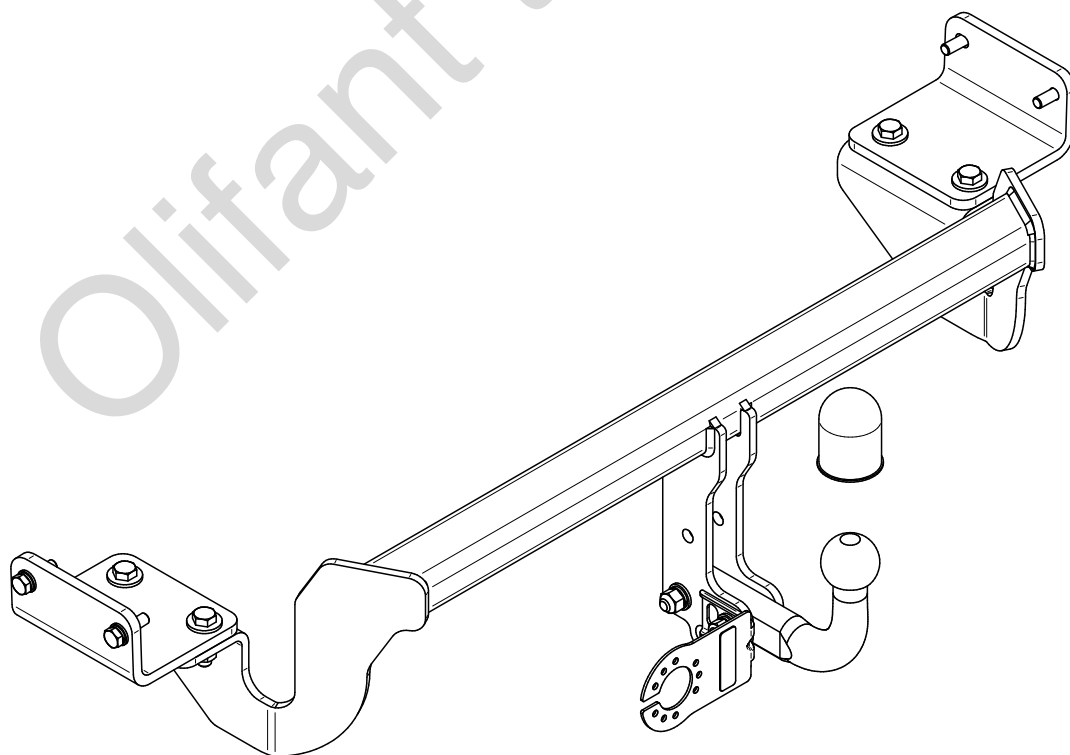

Kia Ceed III (SW/Kombi) (CD)

(07/2018 - →)

K-085

- PL** **Zaczep Kulowy** Instrukcja montażu i eksploatacji
- GB** **Tow bar** Installation and operating instructions
- D** **Die Anhängerkupplung** Montage- und Gebrauchsanleitung
- ES** **Gancho de remolque** Las instrucciones de instalación y de operación
- RU** **Фаркоп** Инструкция по установке и эксплуатации ТСУ
- FR** **Attelage** Notice de montage et d'utilisation
- IT** **Gancio traino** Istruzioni di montaggio
- CZ** **Tažné zařízení** Návod na montáž a použití
- RO** **Cârlig de remorcare** Instrucția de montaj și exploatare
- SE** **Dragkulan** Monterings- och bruksanvisningar.

YES	NO
<input checked="" type="checkbox"/>	<input type="checkbox"/>

YES	NO
<input checked="" type="checkbox"/>	<input type="checkbox"/>

Typ: K-085
 A50-X
 E20 55R-01 5714
 D = 8,5kN
 S = 85kg

1		x1
2		x1
3		x1
4		x1
5		x1

6		Ø30/Ø12,5x3	x4
7		M10x1,25x35 (PN/M-82105) (8.8)	x4
8		M12x45 (PN/M-82105) (8.8)	x4
9		M12x65 (PN/M-82101) (8.8)	x2
10		Ø10,2	x4
11		Ø12,2	x6
12		Ø10,5	x4
13		Ø13,0	x6
14		M12 (8)	x6

OPTION

	1x	M12x35	1x	Ø12,2
	1x	Ø13,0	1x	M12
(CZ-050.00)				

8.8	
M6 - 10 (Nm)	M12 - 85 (Nm)
M8 - 25 (Nm)	M14 - 135 (Nm)
M10 - 50 (Nm)	M16 - 200 (Nm)

19

OPTION

1

(mm)

2