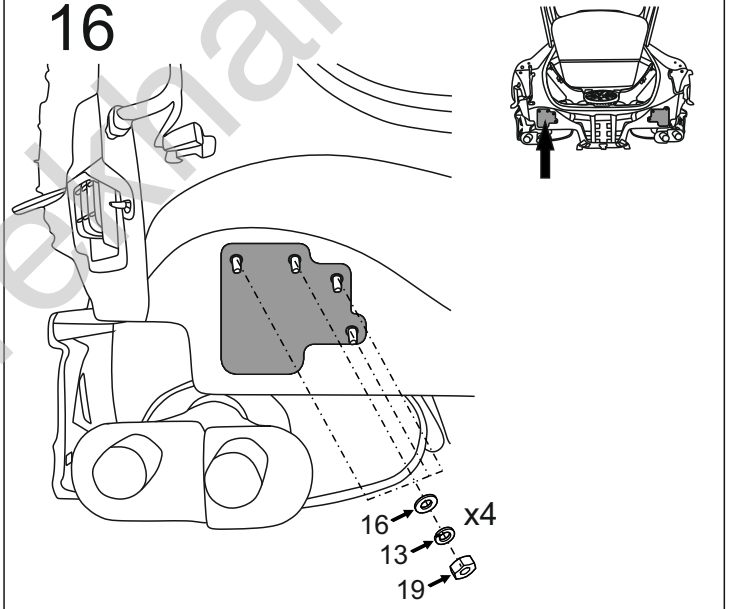

**CZ** **Tažné zařízení** Návod na montáž a použití

**RO** **Cârlig de remorcare** Instrucția de montaj și exploatare

**SE** **Dragkulan** Monterings- och bruksanvisningar.

Typ: K-077  
 A50-X  
 (E20) 55R-01 5584  
 D = 9,1kN  
 S = 85kg

1		x1
2		x1
3		x1
4		x1
5		x1
6		x1

7		x1
8	M8x30 (PN/M-82105) (8.8)	x4
9	M10x1,25x35 (PN/M-82105) (8.8)	x2
10	M10x1,25x100 (PN/M-82101) (8.8)	x4
11	M12x40 (PN/M-82105) (8.8)	x4
12	M12x70 (PN/M-82101) (8.8)	x2
13	Ø8,2	x11
14	Ø10,2	x6
15	Ø12,2	x6
16	Ø8,4	x15
17	Ø10,5	x6
18	Ø13,0	x6
19	M8 (8)	x11
20	M12 (8)	x4
21	(CH-021.03)	x2

**OPTION**

	1x		M12x35	1x		Ø12,2
	1x		Ø13,0	1x		M12

(CZ-052.00)

8.8	
M8 - 25 (Nm)	M14 - 135 (Nm)
M10 - 50 (Nm)	M16 - 200 (Nm)
M12 - 85 (Nm)	

13

14

15

16