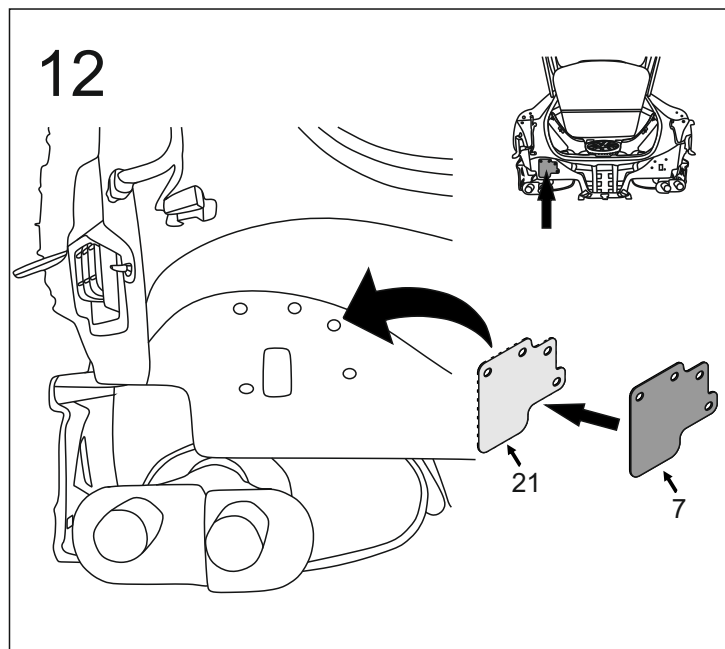

**Kia Stinger (Liftback),(+GT),  
(+GT Line), (2WD/4WD)**

**(2017 - →)**

**K-077**

**PL** **Zaczep Kulowy** Instrukcja montażu i eksploatacji

**GB** **Tow bar** Installation and operating instructions

**D** **Die Anhängerkupplung** Montage- und Gebrauchsanleitung

**CZ** **Tažné zařízení** Návod na montáž a použití

**RO** **Cârlig de remorcare** Instrucția de montaj și exploatare

**SE** **Dragkulan** Monterings- och bruksanvisningar.

Typ: K-077  
 A50-X  
 (E20) 55R-01 5584  
 D = 9,1kN  
 S = 85kg

**OPTION**

	1x		M12x35	1x		Ø12,2
	1x		Ø13,0	1x		M12

(CZ-052.00)

8.8	
M8 - 25 (Nm)	M14 - 135 (Nm)
M10 - 50 (Nm)	M16 - 200 (Nm)
M12 - 85 (Nm)	

13

14

15

16