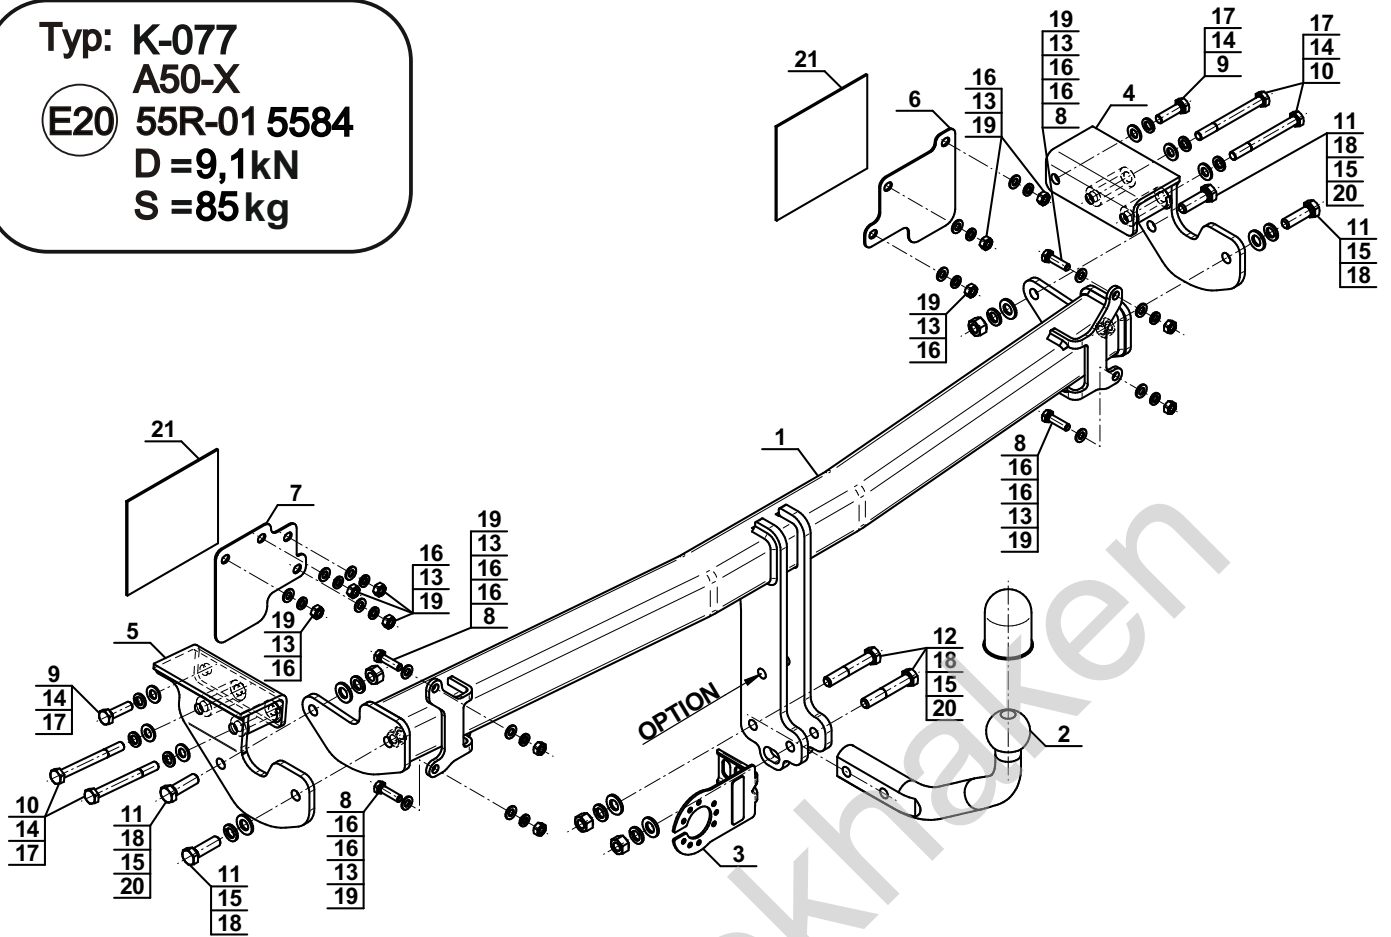

**Kia Stinger (Liftback),(+GT),  
(+GT Line), (2WD/4WD)**

**(2017 - →)**

**K-077**

**PL** **Zaczep Kulowy** Instrukcja montażu i eksploatacji

**GB** **Tow bar** Installation and operating instructions

**D** **Die Anhängerkupplung** Montage- und Gebrauchsanleitung

**CZ** **Tažné zařízení** Návod na montáž a použití

**RO** **Cârlig de remorcare** Instrucția de montaj și exploatare

**SE** **Dragkulan** Monterings- och bruksanvisningar.

Typ: K-077  
 A50-X  
 (E20) 55R-01 5584  
 D = 9,1kN  
 S = 85kg

1		x1
2		x1
3		x1
4		x1
5		x1
6		x1

7		x1
8	M8x30 (PN/M-82105) (8.8)	x4
9	M10x1,25x35 (PN/M-82105) (8.8)	x2
10	M10x1,25x100 (PN/M-82101) (8.8)	x4
11	M12x40 (PN/M-82105) (8.8)	x4
12	M12x70 (PN/M-82101) (8.8)	x2
13	Ø8,2	x11
14	Ø10,2	x6
15	Ø12,2	x6
16	Ø8,4	x15
17	Ø10,5	x6
18	Ø13,0	x6
19	M8 (8)	x11
20	M12 (8)	x4
21	(CH-021.03)	x2

**OPTION**

	1x		M12x35	1x		Ø12,2
	1x		Ø13,0	1x		M12

(CZ-052.00)

8.8	
M8 - 25 (Nm)	M14 - 135 (Nm)
M10 - 50 (Nm)	M16 - 200 (Nm)
M12 - 85 (Nm)	

13

14

15

16