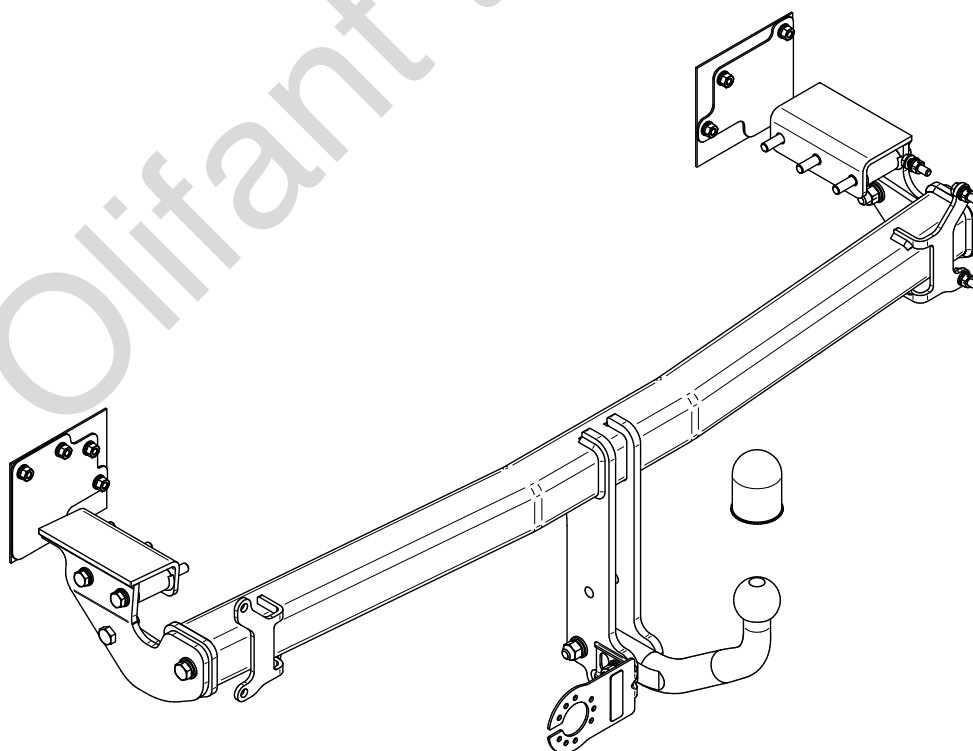

**Kia Stinger (Liftback),(+GT),  
(+GT Line), (2WD/4WD)**

**(2017 - →)**

**K-077**

**PL** **Zaczep Kulowy** Instrukcja montażu i eksploatacji

**GB** **Tow bar** Installation and operating instructions

**D** **Die Anhängerkupplung** Montage- und Gebrauchsanleitung

**ES** **Gancho de remolque** Las instrucciones de instalación y de operación

**RU** **Фаркоп** Инструкция по установке и эксплуатации ТСУ

**FR** **Attelage** Notice de montage et d'utilisation

**IT** **Gancio traino** Istruzioni di montaggio

**CZ** **Tažné zařízení** Návod na montáž a použití

**RO** **Cârlig de remorcare** Instrucția de montaj și exploatare

**SE** **Dragkulan** Monterings- och bruksanvisningar.

Typ: K-077  
 A50-X  
 (E20) 55R-01 5584  
 D = 9,1kN  
 S = 85kg

1		x1
2		x1
3		x1
4		x1
5		x1
6		x1

7		x1
8	M8x30 (PN/M-82105) (8.8)	x4
9	M10x1,25x35 (PN/M-82105) (8.8)	x2
10	M10x1,25x100 (PN/M-82101) (8.8)	x4
11	M12x40 (PN/M-82105) (8.8)	x4
12	M12x70 (PN/M-82101) (8.8)	x2
13	Ø8,2	x11
14	Ø10,2	x6
15	Ø12,2	x6
16	Ø8,4	x15
17	Ø10,5	x6
18	Ø13,0	x6
19	M8 (8)	x11
20	M12 (8)	x4
21	(CH-021.03)	x2