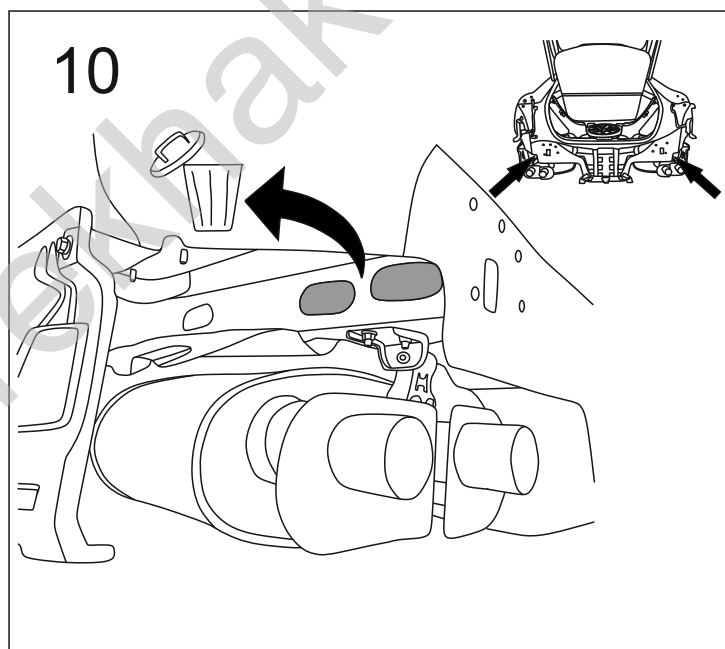

**CZ** **Tažné zařízení** Návod na montáž a použití

**RO** **Cârlig de remorcare** Instrucția de montaj și exploatare

**SE** **Dragkulan** Monterings- och bruksanvisningar.

Typ: K-077  
 A50-X  
 (E20) 55R-01 5584  
 D = 9,1kN  
 S = 85kg

**OPTION**

	1x		M12x35	1x		Ø12,2
	1x		Ø13,0	1x		M12

(CZ-052.00)

8.8	
M8 - 25 (Nm)	M14 - 135 (Nm)
M10 - 50 (Nm)	M16 - 200 (Nm)
M12 - 85 (Nm)	

13

14

15

16