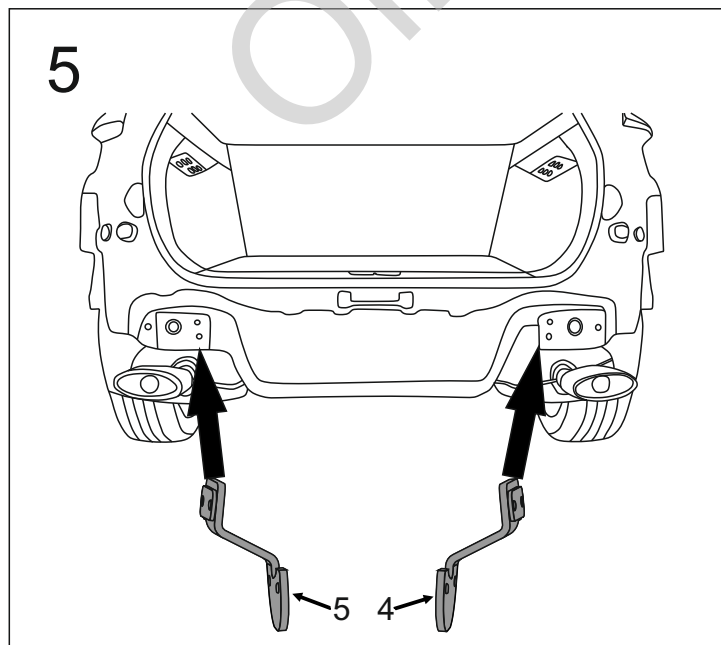

YES	NO
<input checked="" type="checkbox"/>	<input type="checkbox"/>

YES	NO
<input checked="" type="checkbox"/>	<input type="checkbox"/>

Typ: K-067  
 A50-X  
 E20 55R-01 5033  
 D = 9,9 kN  
 S = 85 kg

1		x1
2		x1
3		x1
4		x1

5		x1
6	M12x40 (PN/M-82105) (8.8)	x4
7	M12x1,25x40 (PN/M-82105) (8.8)	x4
8	M12x65 (PN/M-82101) (8.8)	x2
9	Ø12,2	x10
10	Ø13,0	x10
11	M12 (8)	x6

8.8	
M6 - 10 (Nm)	M12 - 85 (Nm)
M8 - 25 (Nm)	M14 - 135 (Nm)
M10 - 50 (Nm)	M16 - 200 (Nm)