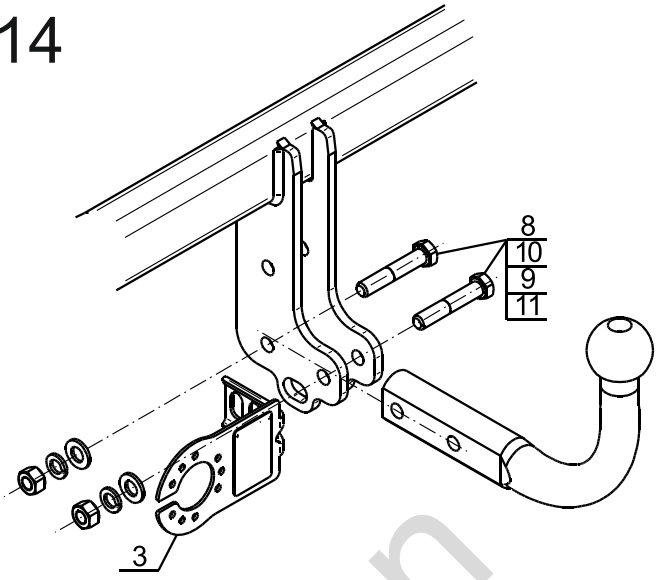

13

14

Olifant trekhaken