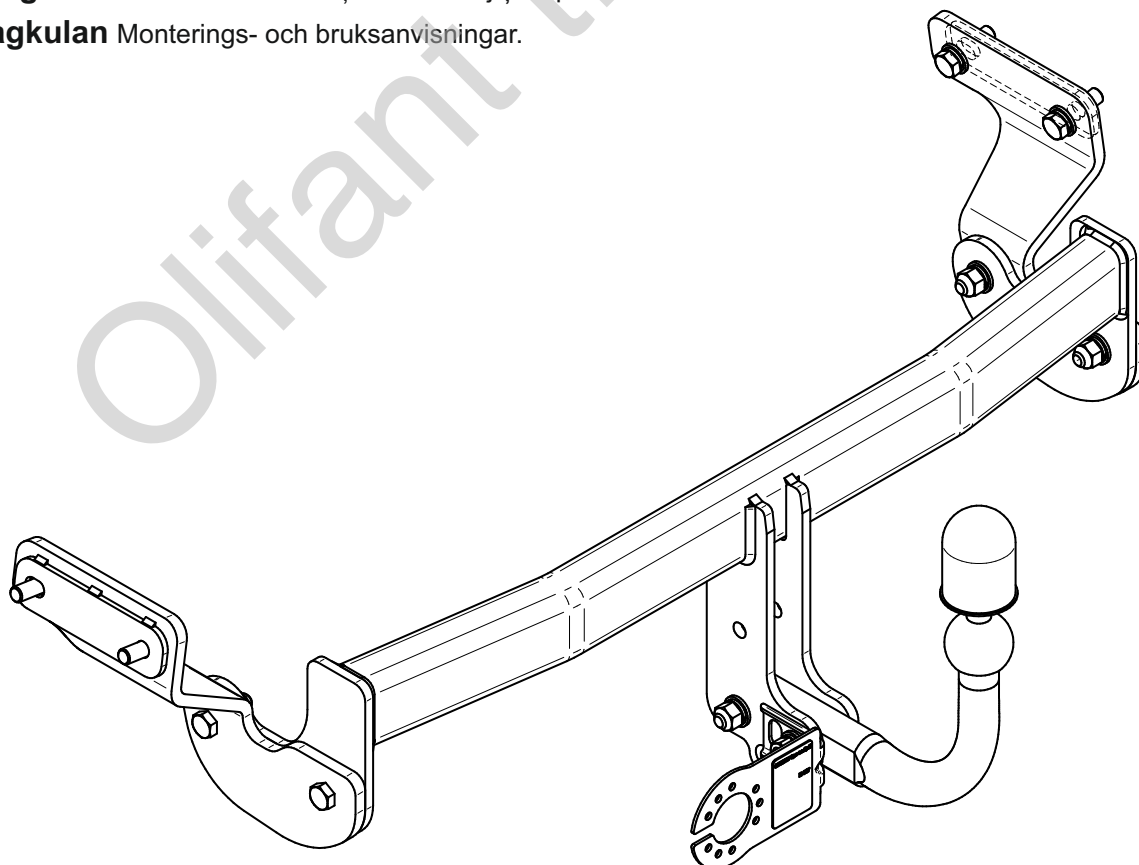

33-100 Tarnów ul.Przemysłowa 27a  
www.steinhof.pl

**Kia Optima  
Kombi, (~~AdBlue~~)**

**(2016 - 2020)**

**Kia Optima  
Kombi GT Line,  
(~~AdBlue~~)**

**(2016 - 2020)**

**K-067**

- PL** **Zaczep Kulowy** Instrukcja montażu i eksploatacji
- GB** **Tow bar** Installation and operating instructions
- D** **Die Anhängerkupplung** Montage- und Gebrauchsanleitung
- ES** **Gancho de remolque** Las instrucciones de instalación y de operación
- RU** **Фаркоп** Инструкция по установке и эксплуатации ТСУ
- FR** **Attelage** Notice de montage et d'utilisation
- IT** **Gancio traino** Istruzioni di montaggio
- CZ** **Tažné zařízení** Návod na montáž a použití
- RO** **Cârlig de remorcare** Instrucția de montaj și exploatare
- SE** **Dragkulan** Monterings- och bruksanvisningar.

YES	NO
<input checked="" type="checkbox"/>	<input type="checkbox"/>

YES	NO
<input checked="" type="checkbox"/>	<input type="checkbox"/>

Typ: K-067  
 A50-X  
 E20 55R-01 5033  
 D = 9,9 kN  
 S = 85 kg

1		x1
2		x1
3		x1
4		x1

5		x1
6	M12x40 (PN/M-82105) (8.8)	x4
7	M12x1,25x40 (PN/M-82105) (8.8)	x4
8	M12x65 (PN/M-82101) (8.8)	x2
9	Ø12,2	x10
10	Ø13,0	x10
11	M12 (8)	x6

8.8	
M6 - 10 (Nm)	M12 - 85 (Nm)
M8 - 25 (Nm)	M14 - 135 (Nm)
M10 - 50 (Nm)	M16 - 200 (Nm)