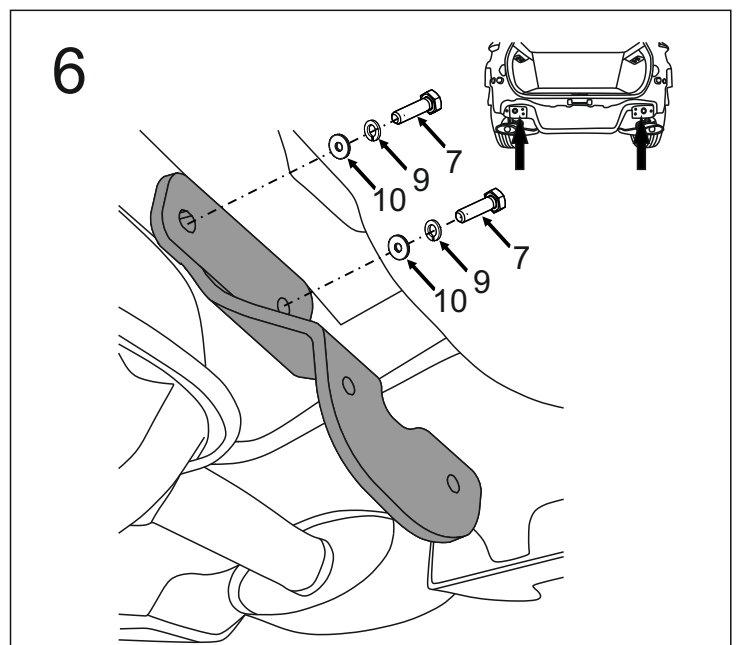

33-100 Tarnów ul.Przemysłowa 27a  
www.steinhof.pl

**Kia Optima  
Kombi, (~~AdBlue~~)**

**(2016 - 2020)**

**Kia Optima  
Kombi GT Line,  
(~~AdBlue~~)**

**(2016 - 2020)**

**K-067**

- PL** **Zaczep Kulowy** Instrukcja montażu i eksploatacji
- GB** **Tow bar** Installation and operating instructions
- D** **Die Anhängerkupplung** Montage- und Gebrauchsanleitung
- ES** **Gancho de remolque** Las instrucciones de instalación y de operación
- RU** **Фаркоп** Инструкция по установке и эксплуатации ТСУ
- FR** **Attelage** Notice de montage et d'utilisation
- IT** **Gancio traino** Istruzioni di montaggio
- CZ** **Tažné zařízení** Návod na montáž a použití
- RO** **Cârlig de remorcare** Instrucția de montaj și exploatare
- SE** **Dragkulan** Monterings- och bruksanvisningar.

YES	NO
<input checked="" type="checkbox"/>	<input type="checkbox"/>

YES	NO
<input checked="" type="checkbox"/>	<input type="checkbox"/>

Typ: K-067  
 A50-X  
 E20 55R-01 5033  
 D = 9,9 kN  
 S = 85 kg

1		x1
2		x1
3		x1
4		x1

5		x1
6	M12x40 (PN/M-82105) (8.8)	x4
7	M12x1,25x40 (PN/M-82105) (8.8)	x4
8	M12x65 (PN/M-82101) (8.8)	x2
9	Ø12,2	x10
10	Ø13,0	x10
11	M12 (8)	x6

8.8	
M6 - 10 (Nm)	M12 - 85 (Nm)
M8 - 25 (Nm)	M14 - 135 (Nm)
M10 - 50 (Nm)	M16 - 200 (Nm)