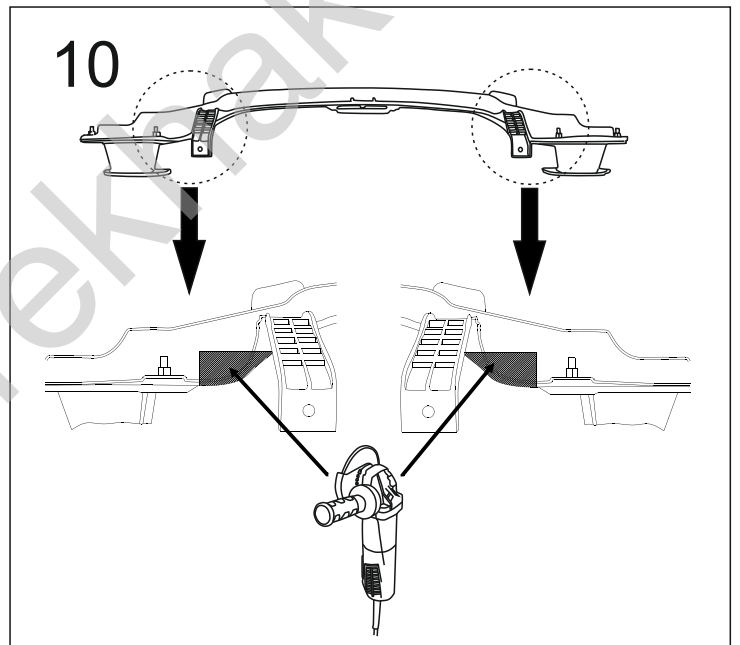

YES	NO
<input checked="" type="checkbox"/>	<input type="checkbox"/>

YES	NO
<input checked="" type="checkbox"/>	<input type="checkbox"/>

Typ: K-067  
 A50-X  
 E20 55R-01 5033  
 D = 9,9 kN  
 S = 85 kg

1		x1
2		x1
3		x1
4		x1

5		x1
6	M12x40 (PN/M-82105) (8.8)	x4
7	M12x1,25x40 (PN/M-82105) (8.8)	x4
8	M12x65 (PN/M-82101) (8.8)	x2
9	Ø12,2	x10
10	Ø13,0	x10
11	M12 (8)	x6

8.8	
M6 - 10 (Nm)	M12 - 85 (Nm)
M8 - 25 (Nm)	M14 - 135 (Nm)
M10 - 50 (Nm)	M16 - 200 (Nm)