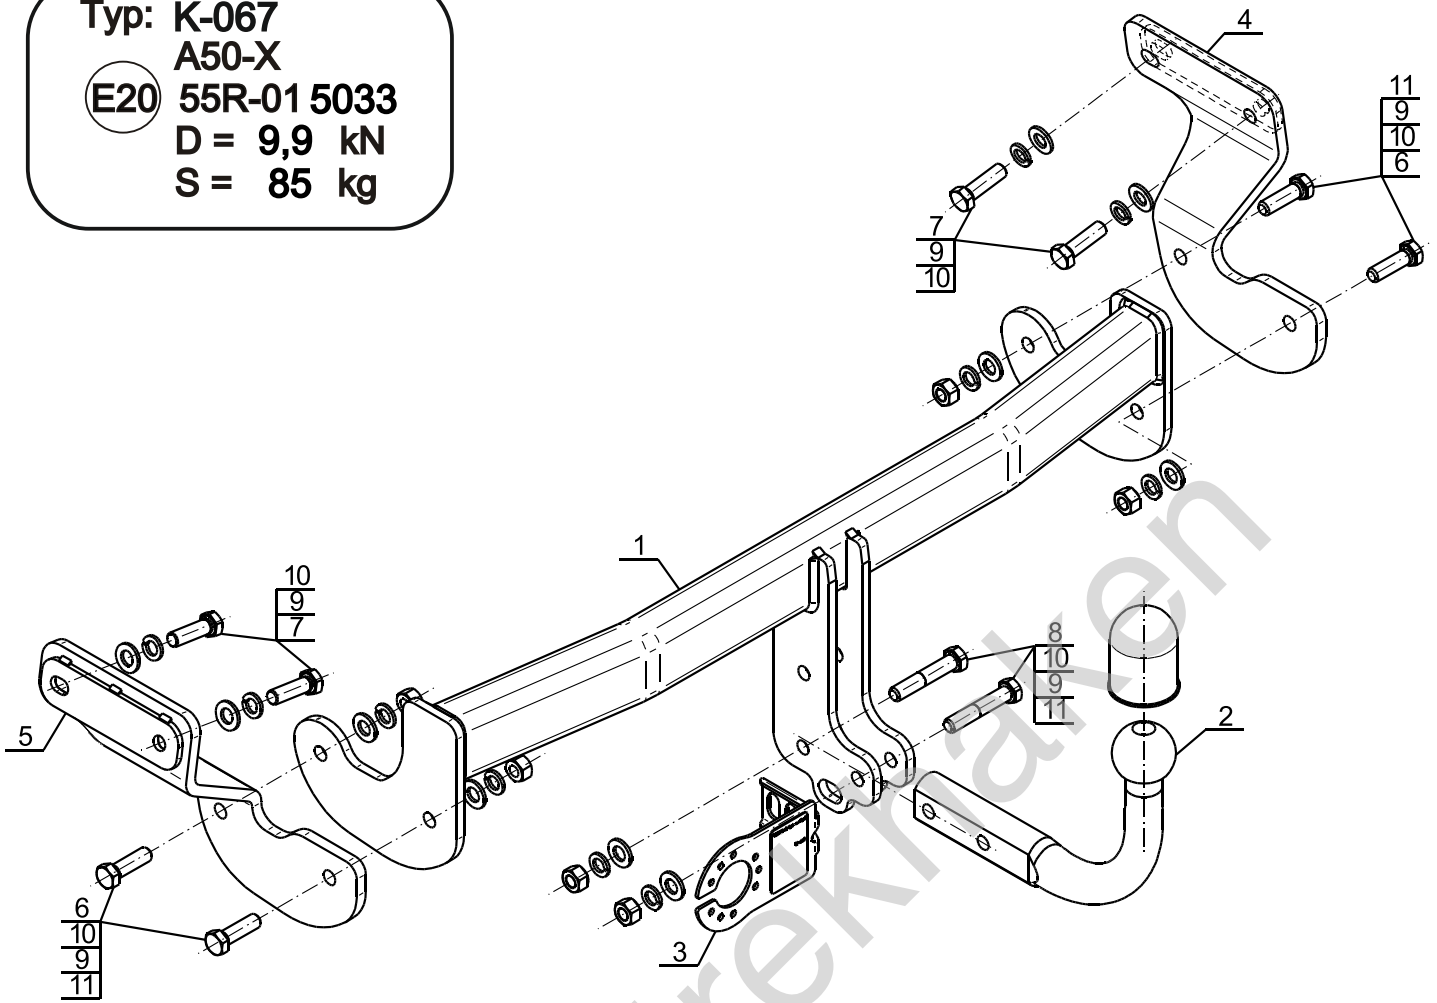

33-100 Tarnów ul.Przemysłowa 27a  
www.steinhof.pl

**Kia Optima  
Kombi, (~~AdBlue~~)**

**(2016 - 2020)**

**Kia Optima  
Kombi GT Line,  
(~~AdBlue~~)**

**(2016 - 2020)**

**K-067**

- PL** **Zaczep Kulowy** Instrukcja montażu i eksploatacji
- GB** **Tow bar** Installation and operating instructions
- D** **Die Anhängerkupplung** Montage- und Gebrauchsanleitung
- ES** **Gancho de remolque** Las instrucciones de instalación y de operación
- RU** **Фаркоп** Инструкция по установке и эксплуатации ТСУ
- FR** **Attelage** Notice de montage et d'utilisation
- IT** **Gancio traino** Istruzioni di montaggio
- CZ** **Tažné zařízení** Návod na montáž a použití
- RO** **Cârlig de remorcare** Instrucția de montaj și exploatare
- SE** **Dragkulan** Monterings- och bruksanvisningar.

YES	NO
<input checked="" type="checkbox"/>	<input type="checkbox"/>

YES	NO
<input checked="" type="checkbox"/>	<input type="checkbox"/>

Typ: K-067  
 A50-X  
 E20 55R-01 5033  
 D = 9,9 kN  
 S = 85 kg

1		x1
2		x1
3		x1
4		x1

5		x1
6	M12x40 (PN/M-82105) (8.8)	x4
7	M12x1,25x40 (PN/M-82105) (8.8)	x4
8	M12x65 (PN/M-82101) (8.8)	x2
9	Ø12,2	x10
10	Ø13,0	x10
11	M12 (8)	x6

8.8	
M6 - 10 (Nm)	M12 - 85 (Nm)
M8 - 25 (Nm)	M14 - 135 (Nm)
M10 - 50 (Nm)	M16 - 200 (Nm)