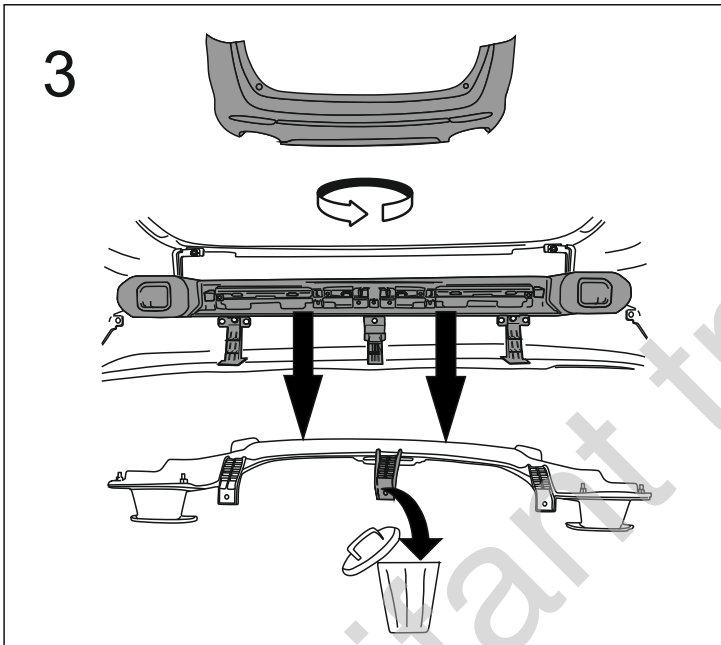

YES	NO
<input checked="" type="checkbox"/>	<input type="checkbox"/>

YES	NO
<input checked="" type="checkbox"/>	<input type="checkbox"/>

Typ: K-067  
 A50-X  
 E20 55R-01 5033  
 D = 9,9 kN  
 S = 85 kg

1		x1
2		x1
3		x1
4		x1

5		x1
6	M12x40 (PN/M-82105) (8.8)	x4
7	M12x1,25x40 (PN/M-82105) (8.8)	x4
8	M12x65 (PN/M-82101) (8.8)	x2
9	Ø12,2	x10
10	Ø13,0	x10
11	M12 (8)	x6

8.8	
M6 - 10 (Nm)	M12 - 85 (Nm)
M8 - 25 (Nm)	M14 - 135 (Nm)
M10 - 50 (Nm)	M16 - 200 (Nm)