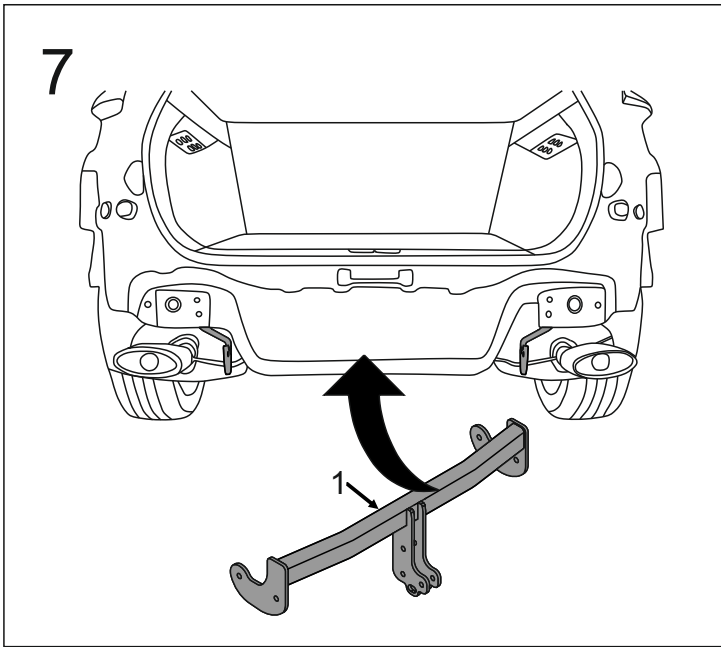

YES	NO
<input checked="" type="checkbox"/>	<input type="checkbox"/>

YES	NO
<input checked="" type="checkbox"/>	<input type="checkbox"/>

Typ: K-067  
 A50-X  
 E20 55R-01 5033  
 D = 9,9 kN  
 S = 85 kg

1		x1
2		x1
3		x1
4		x1

5		x1
6	M12x40 (PN/M-82105) (8.8)	x4
7	M12x1,25x40 (PN/M-82105) (8.8)	x4
8	M12x65 (PN/M-82101) (8.8)	x2
9	Ø12,2	x10
10	Ø13,0	x10
11	M12 (8)	x6

8.8	
M6 - 10 (Nm)	M12 - 85 (Nm)
M8 - 25 (Nm)	M14 - 135 (Nm)
M10 - 50 (Nm)	M16 - 200 (Nm)