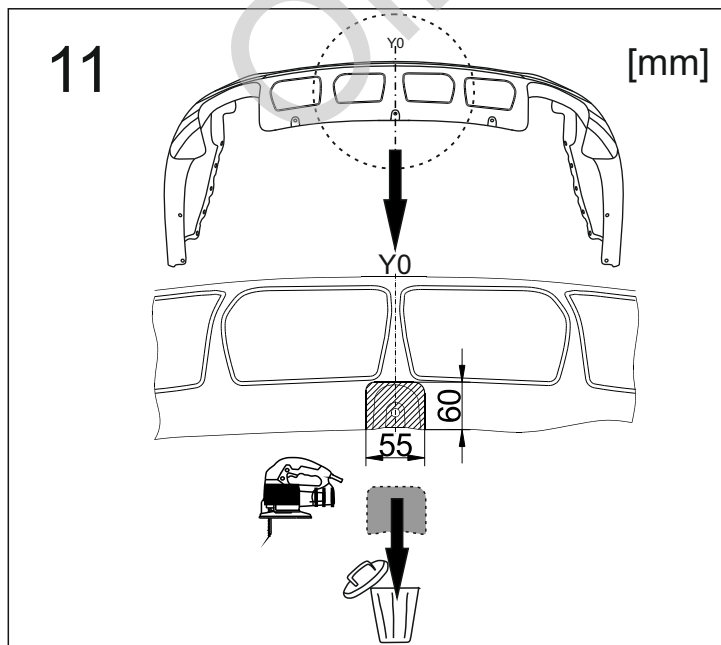

YES	NO
<input checked="" type="checkbox"/>	<input type="checkbox"/>

YES	NO
<input checked="" type="checkbox"/>	<input type="checkbox"/>

Typ: K-067  
 A50-X  
 E20 55R-01 5033  
 D = 9,9 kN  
 S = 85 kg

1		x1
2		x1
3		x1
4		x1

5		x1
6	M12x40 (PN/M-82105) (8.8)	x4
7	M12x1,25x40 (PN/M-82105) (8.8)	x4
8	M12x65 (PN/M-82101) (8.8)	x2
9	Ø12,2	x10
10	Ø13,0	x10
11	M12 (8)	x6

8.8	
M6 - 10 (Nm)	M12 - 85 (Nm)
M8 - 25 (Nm)	M14 - 135 (Nm)
M10 - 50 (Nm)	M16 - 200 (Nm)