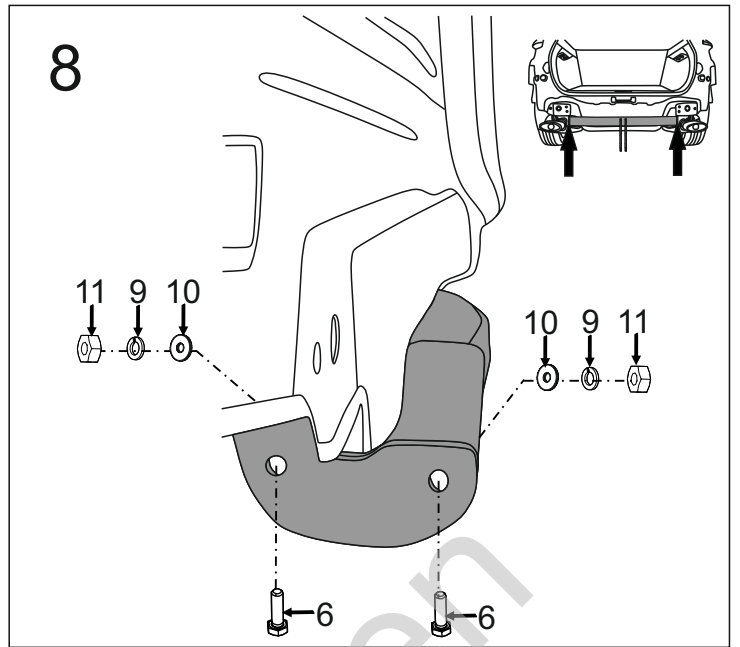

YES	NO
<input checked="" type="checkbox"/>	<input type="checkbox"/>

YES	NO
<input checked="" type="checkbox"/>	<input type="checkbox"/>

Typ: K-067  
 A50-X  
 E20 55R-01 5033  
 D = 9,9 kN  
 S = 85 kg

1		x1
2		x1
3		x1
4		x1

5		x1
6	M12x40 (PN/M-82105) (8.8)	x4
7	M12x1,25x40 (PN/M-82105) (8.8)	x4
8	M12x65 (PN/M-82101) (8.8)	x2
9	Ø12,2	x10
10	Ø13,0	x10
11	M12 (8)	x6

8.8	
M6 - 10 (Nm)	M12 - 85 (Nm)
M8 - 25 (Nm)	M14 - 135 (Nm)
M10 - 50 (Nm)	M16 - 200 (Nm)