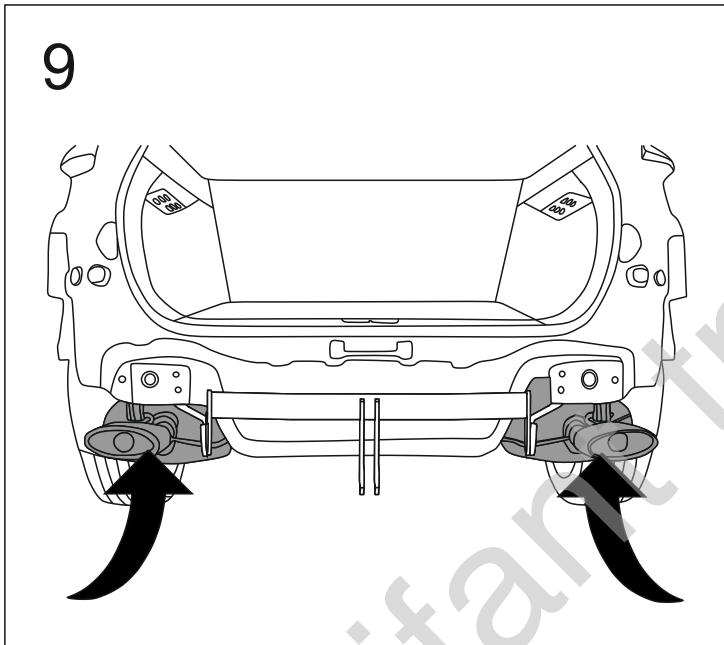

YES	NO
<input checked="" type="checkbox"/>	<input type="checkbox"/>

YES	NO
<input checked="" type="checkbox"/>	<input type="checkbox"/>

Typ: K-067  
 A50-X  
 E20 55R-01 5033  
 D = 9,9 kN  
 S = 85 kg

1		x1
2		x1
3		x1
4		x1

5		x1
6	M12x40 (PN/M-82105) (8.8)	x4
7	M12x1,25x40 (PN/M-82105) (8.8)	x4
8	M12x65 (PN/M-82101) (8.8)	x2
9	Ø12,2	x10
10	Ø13,0	x10
11	M12 (8)	x6

8.8	
M6 - 10 (Nm)	M12 - 85 (Nm)
M8 - 25 (Nm)	M14 - 135 (Nm)
M10 - 50 (Nm)	M16 - 200 (Nm)