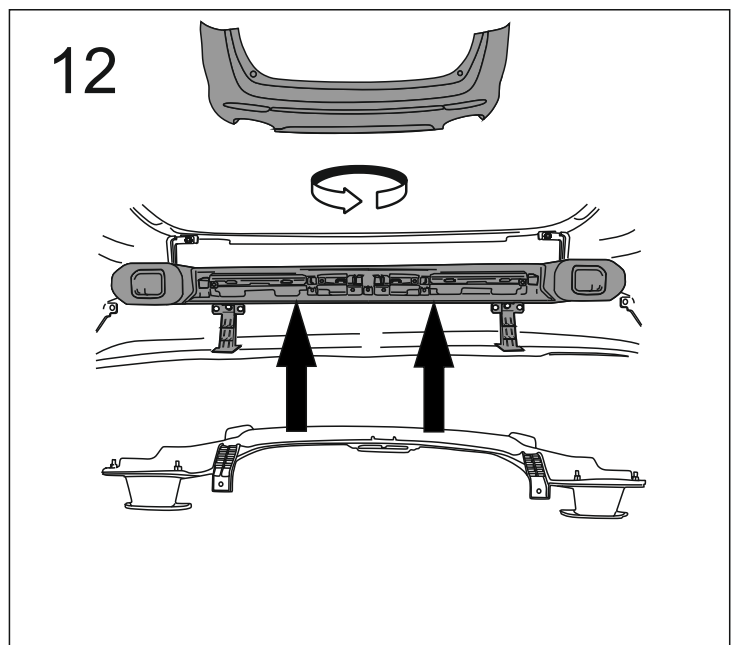

YES	NO
<input checked="" type="checkbox"/>	<input type="checkbox"/>

YES	NO
<input checked="" type="checkbox"/>	<input type="checkbox"/>

Typ: K-067  
 A50-X  
 E20 55R-01 5033  
 D = 9,9 kN  
 S = 85 kg

1		x1
2		x1
3		x1
4		x1

5		x1
6	M12x40 (PN/M-82105) (8.8)	x4
7	M12x1,25x40 (PN/M-82105) (8.8)	x4
8	M12x65 (PN/M-82101) (8.8)	x2
9	Ø12,2	x10
10	Ø13,0	x10
11	M12 (8)	x6

8.8	
M6 - 10 (Nm)	M12 - 85 (Nm)
M8 - 25 (Nm)	M14 - 135 (Nm)
M10 - 50 (Nm)	M16 - 200 (Nm)