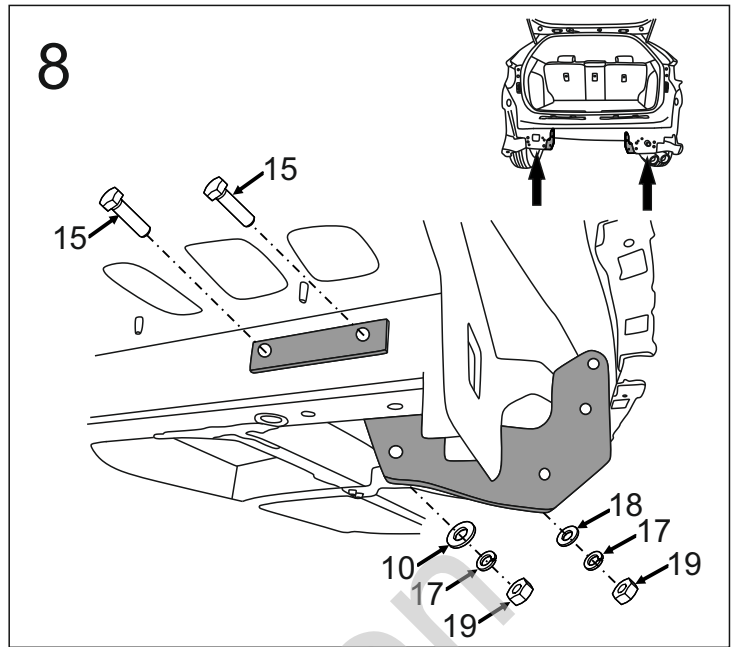

YES NO

YES NO

Typ: K-035
 A50-X
 (E20) 55R-01 3471
 D = 12,6kN
 S = 100kg

1		x1
2		x1
3		x1
4		x1
5		x1

6		x1
7		x2
8	 =	x1
9		Ø30/Ø10,5x3 x4
10		Ø30/Ø12,5x3 x2
11		M10x1,25x35 (PN/M-82105) (8.8) x4
12		M12x30 (PN/M-82105) (8.8) x1
13		M12x35 (PN/M-82105) (8.8) x8
14		M12x65 (PN/M-82101) (8.8) x2
15		M12x120 (PN/M-82101) (8.8) x4
16		Ø10,2 x4
17		Ø12,2 x15
18		Ø13,0 x13
19		M12 (8) x13

8.8	
M6 - 10 (Nm)	M12 - 85 (Nm)
M8 - 25 (Nm)	M14 - 135 (Nm)
M10 - 50 (Nm)	M16 - 200 (Nm)

1

2

3

4

5

6

13