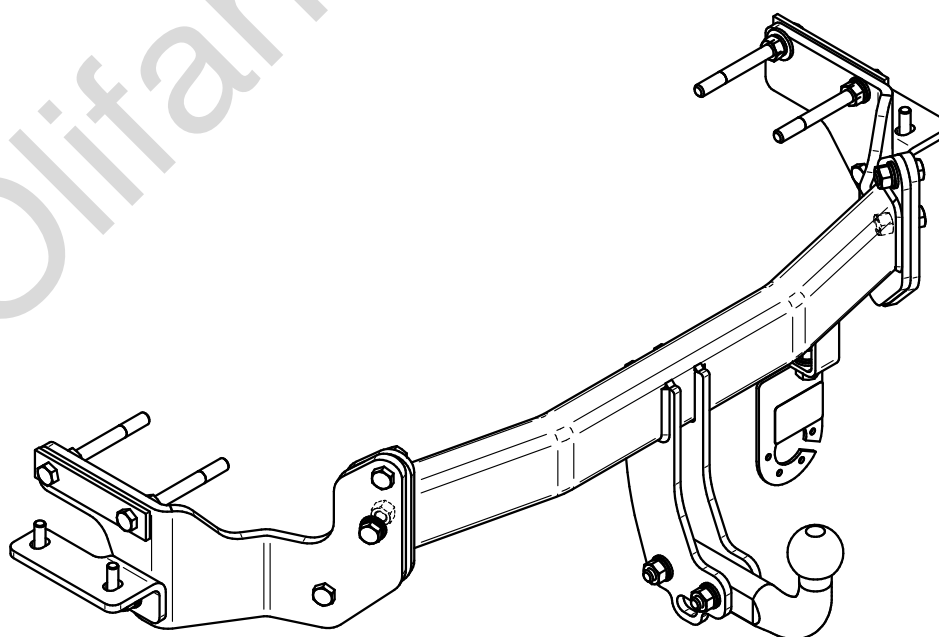

Kia Sorento
Hyundai Santa Fe (DM)
Hyundai Grand Santa Fe (NC)

(11/2012 - 2015)
(09/2012 - →)
(2013 - 2019)

K-035

- PL** **Zaczep Kulowy** Instrukcja montażu i eksploatacji
- GB** **Tow bar** Installation and operating instructions
- D** **Die Anhängerkupplung** Montage- und Gebrauchsanleitung
- ES** **Gancho de remolque** Las instrucciones de instalación y de operación
- RU** **Фаркоп** Инструкция по установке и эксплуатации ТСУ
- FR** **Attelage** Notice de montage et d'utilisation
- IT** **Gancio traino** Istruzioni di montaggio
- CZ** **Tažné zařízení** Návod na montáž a použití
- RO** **Cârlig de remorcare** Instrucția de montaj și exploatare
- SE** **Dragkulan** Monterings- och bruksanvisningar.

YES NO

YES NO

Typ: K-035
 A50-X
 (E20) 55R-01 3471
 D = 12,6kN
 S = 100kg

1		x1
2		x1
3		x1
4		x1
5		x1

6		x1
7		x2
8	 =	x1
9		Ø30/Ø10,5x3 x4
10		Ø30/Ø12,5x3 x2
11		M10x1,25x35 (PN/M-82105) (8.8) x4
12		M12x30 (PN/M-82105) (8.8) x1
13		M12x35 (PN/M-82105) (8.8) x8
14		M12x65 (PN/M-82101) (8.8) x2
15		M12x120 (PN/M-82101) (8.8) x4
16		Ø10,2 x4
17		Ø12,2 x15
18		Ø13,0 x13
19		M12 (8) x13