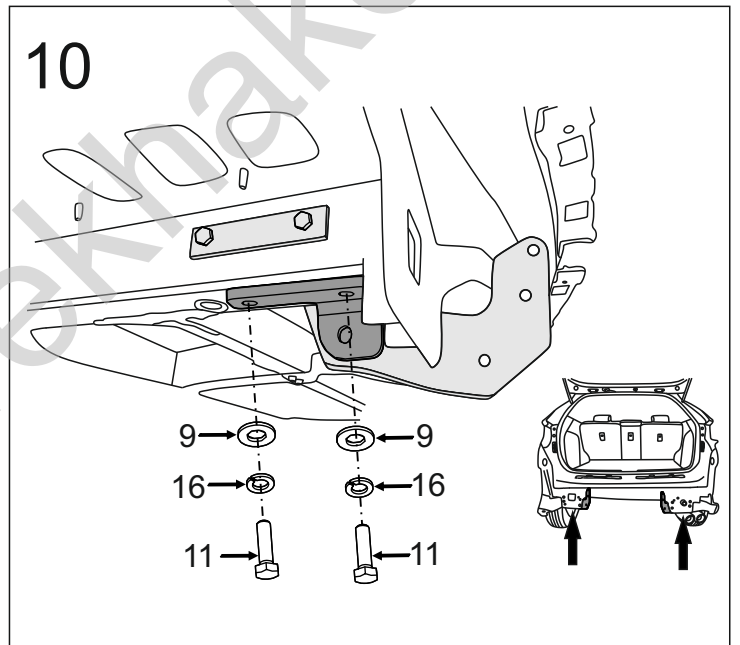

YES NO

YES NO

Typ: K-035
 A50-X
 (E20) 55R-01 3471
 D = 12,6kN
 S = 100kg

1		x1
2		x1
3		x1
4		x1
5		x1

6		x1
7		x2
8	 =	x1
9		Ø30/Ø10,5x3 x4
10		Ø30/Ø12,5x3 x2
11		M10x1,25x35 (PN/M-82105) (8.8) x4
12		M12x30 (PN/M-82105) (8.8) x1
13		M12x35 (PN/M-82105) (8.8) x8
14		M12x65 (PN/M-82101) (8.8) x2
15		M12x120 (PN/M-82101) (8.8) x4
16		Ø10,2 x4
17		Ø12,2 x15
18		Ø13,0 x13
19		M12 (8) x13

8.8	
M6 - 10 (Nm)	M12 - 85 (Nm)
M8 - 25 (Nm)	M14 - 135 (Nm)
M10 - 50 (Nm)	M16 - 200 (Nm)

1

2

3

4

5

6

13