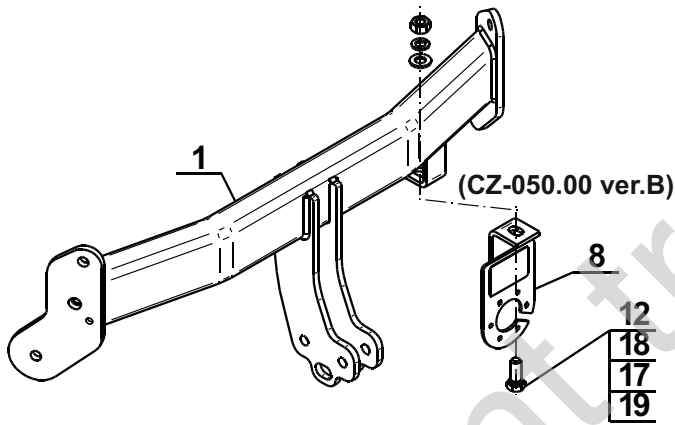

15

Hyundai Grand Santa Fe (NC)