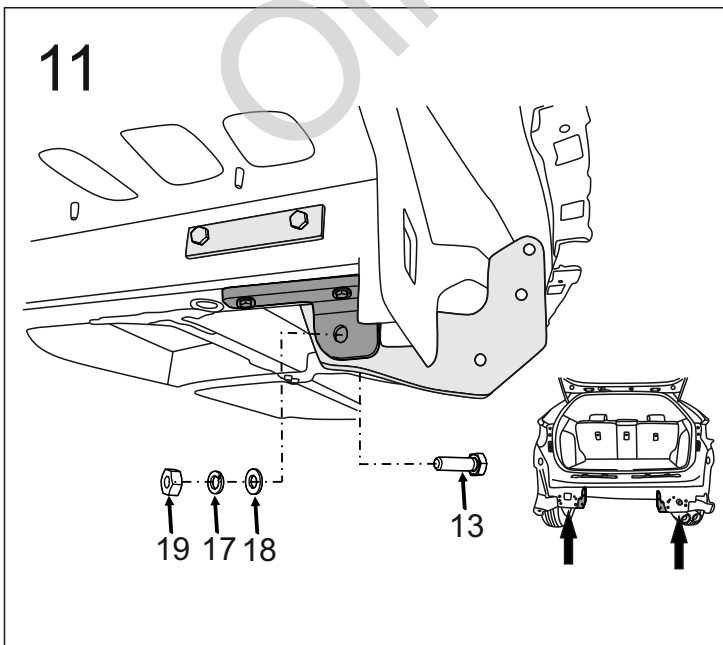

YES NO

YES NO

Typ: K-035
 A50-X
 (E20) 55R-01 3471
 D = 12,6kN
 S = 100kg

1		x1
2		x1
3		x1
4		x1
5		x1

6		x1
7		x2
8	 =	x1
9		Ø30/Ø10,5x3 x4
10		Ø30/Ø12,5x3 x2
11		M10x1,25x35 (PN/M-82105) (8.8) x4
12		M12x30 (PN/M-82105) (8.8) x1
13		M12x35 (PN/M-82105) (8.8) x8
14		M12x65 (PN/M-82101) (8.8) x2
15		M12x120 (PN/M-82101) (8.8) x4
16		Ø10,2 x4
17		Ø12,2 x15
18		Ø13,0 x13
19		M12 (8) x13

8.8	
M6 - 10 (Nm)	M12 - 85 (Nm)
M8 - 25 (Nm)	M14 - 135 (Nm)
M10 - 50 (Nm)	M16 - 200 (Nm)

1

2

3

4

5

6

13