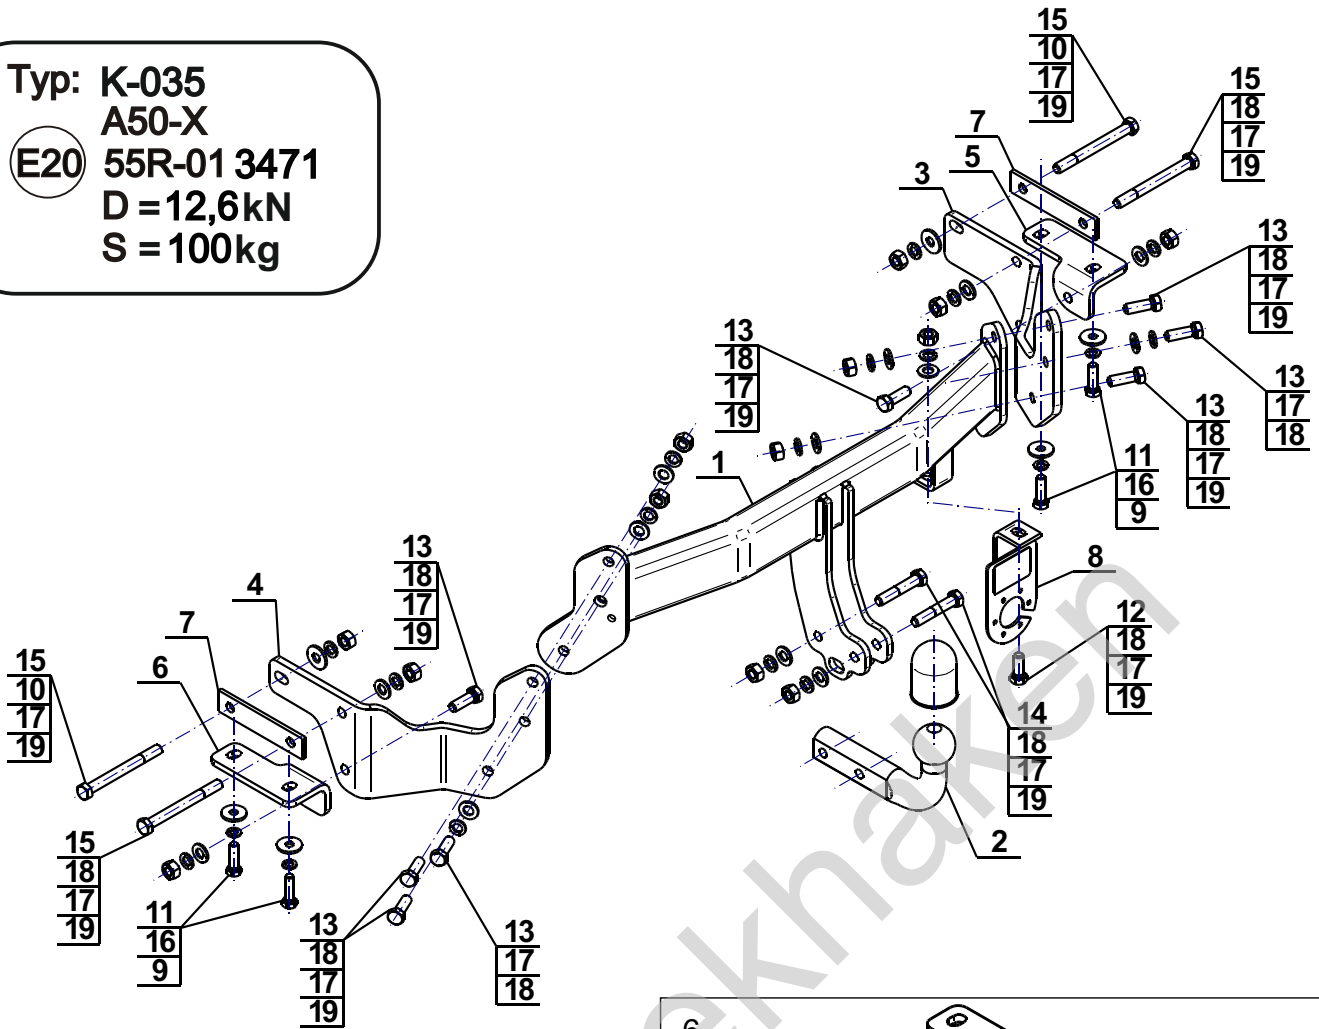

Kia Sorento
Hyundai Santa Fe (DM)
Hyundai Grand Santa Fe (NC)

(11/2012 - 2015)
(09/2012 - →)
(2013 - 2019)

K-035

- PL** **Zaczep Kulowy** Instrukcja montażu i eksploatacji
- GB** **Tow bar** Installation and operating instructions
- D** **Die Anhängerkupplung** Montage- und Gebrauchsanleitung
- ES** **Gancho de remolque** Las instrucciones de instalación y de operación
- RU** **Фаркоп** Инструкция по установке и эксплуатации ТСУ
- FR** **Attelage** Notice de montage et d'utilisation
- IT** **Gancio traino** Istruzioni di montaggio
- CZ** **Tažné zařízení** Návod na montáž a použití
- RO** **Cârlig de remorcare** Instrucția de montaj și exploatare
- SE** **Dragkulan** Monterings- och bruksanvisningar.

YES NO

YES NO

Typ: K-035
 A50-X
 (E20) 55R-01 3471
 D = 12,6kN
 S = 100kg

1		x1
2		x1
3		x1
4		x1
5		x1

6		x1
7		x2
8	 =	x1
9		Ø30/Ø10,5x3 x4
10		Ø30/Ø12,5x3 x2
11		M10x1,25x35 (PN/M-82105) (8.8) x4
12		M12x30 (PN/M-82105) (8.8) x1
13		M12x35 (PN/M-82105) (8.8) x8
14		M12x65 (PN/M-82101) (8.8) x2
15		M12x120 (PN/M-82101) (8.8) x4
16		Ø10,2 x4
17		Ø12,2 x15
18		Ø13,0 x13
19		M12 (8) x13

8.8	
M6 - 10 (Nm)	M12 - 85 (Nm)
M8 - 25 (Nm)	M14 - 135 (Nm)
M10 - 50 (Nm)	M16 - 200 (Nm)

1

2

3

4

5

6

13