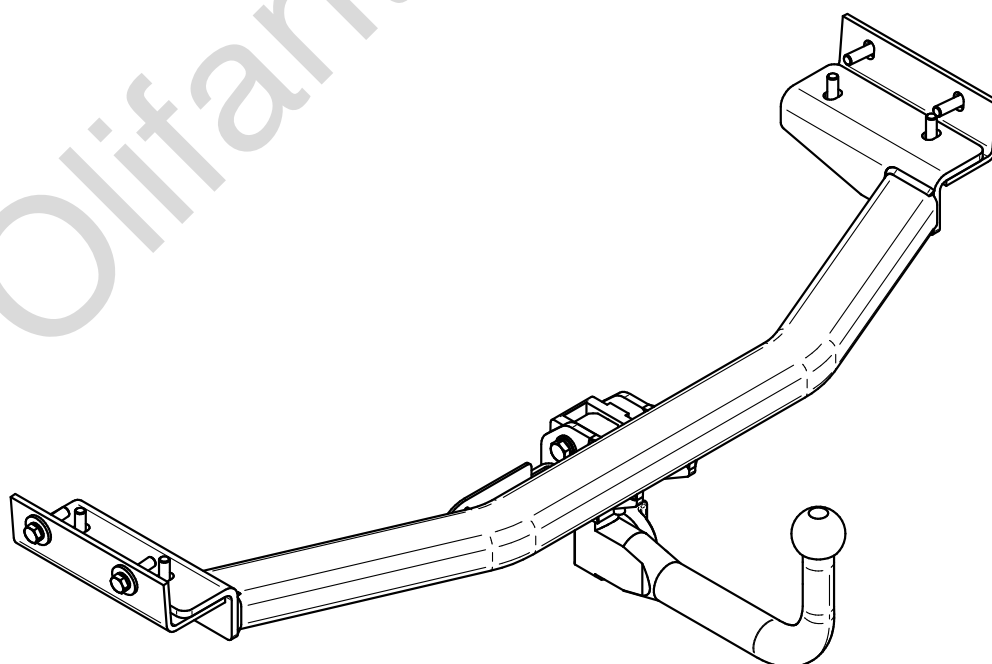

## Kia Sportage III (2WD/4WD)

(08/2010 - 2015)

K-029

- PL** **Zaczep Kulowy** Instrukcja montażu i eksploatacji
- GB** **Tow bar** Installation and operating instructions
- D** **Die Anhängerkupplung** Montage- und Gebrauchsanleitung
- ES** **Gancho de remolque** Las instrucciones de instalación y de operación
- RU** **Фаркоп** Инструкция по установке и эксплуатации ТСУ
- FR** **Attelage** Notice de montage et d'utilisation
- IT** **Gancio traino** Istruzioni di montaggio
- CZ** **Tažné zařízení** Návod na montáž a použití
- RO** **Cârlig de remorcare** Instrucția de montaj și exploatare
- SE** **Dragkulan** Monterings- och bruksanvisningar.

YES  NO

YES  NO

Typ: K-029

F

e4 00-4335

D = 10,6kN

S = 80kg

1		x1
2		x1
3		x1
4		x1
5		x1
6		x1

7		Ø30/Ø10,5x3	x8
8		M10x1,25x40 (PN/M-82105) (8.8)	x8
9		M12x25 (PN/M-82105) (8.8)	x3
10		M12x30 (PN/M-82105) (8.8)	x1
11		Ø13,0	x4
12		Ø10,2	x8
13		Ø12,2	x4

8.8	
M6 - 10 (Nm)	M12 - 85 (Nm)
M8 - 25 (Nm)	M14 - 135 (Nm)
M10 - 50 (Nm)	M16 - 200 (Nm)