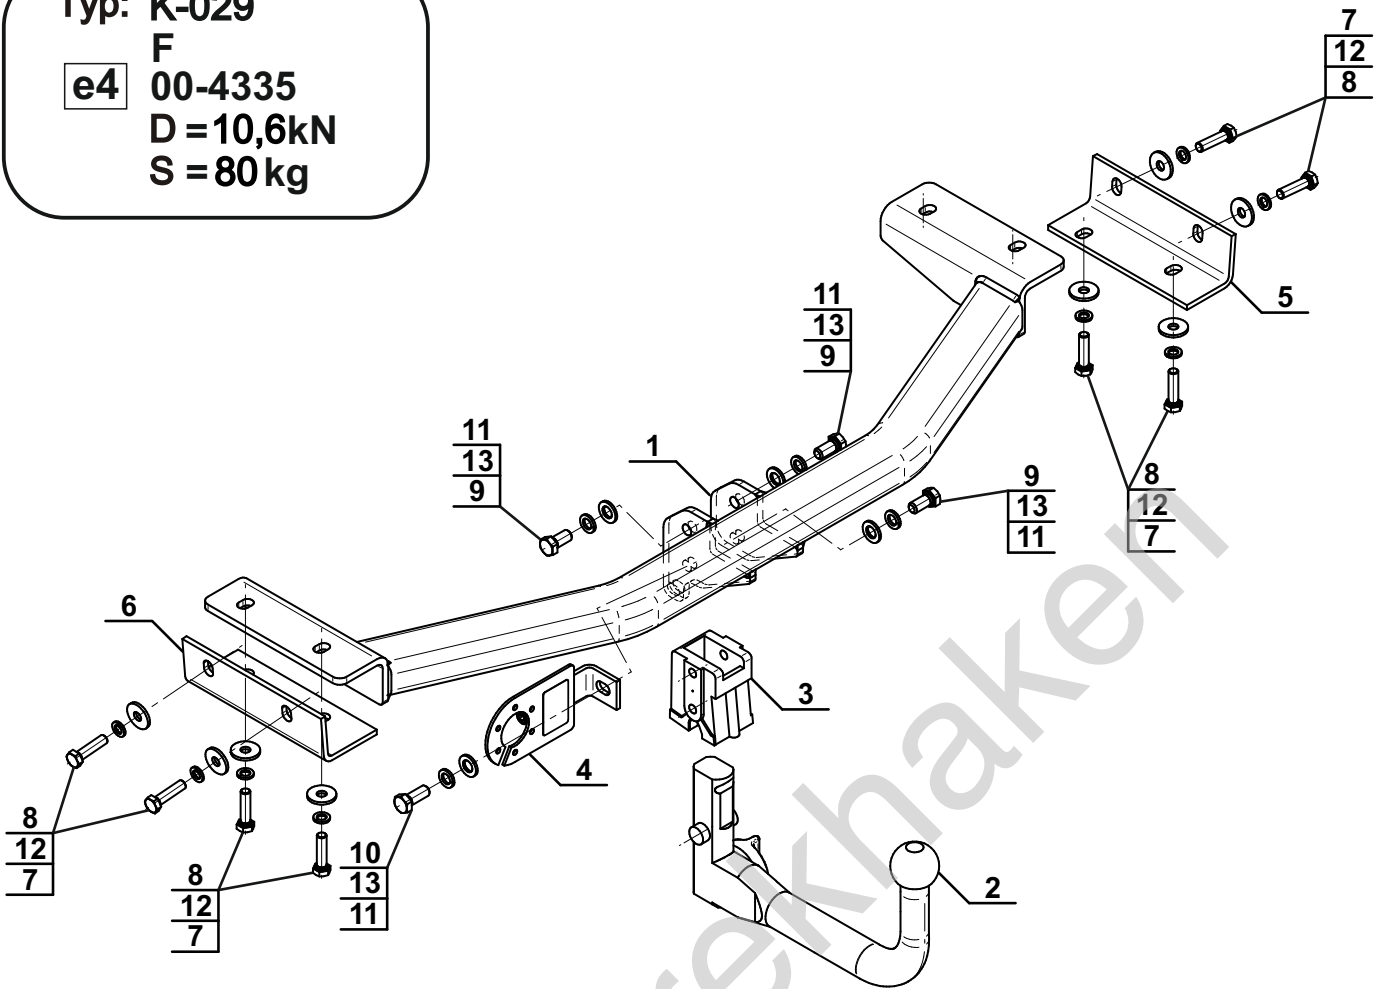

## Kia Sportage III (2WD/4WD)

(08/2010 - 2015)

K-029

- PL** **Zaczep Kulowy** Instrukcja montażu i eksploatacji
- GB** **Tow bar** Installation and operating instructions
- D** **Die Anhängerkupplung** Montage- und Gebrauchsanleitung
- ES** **Gancho de remolque** Las instrucciones de instalación y de operación
- RU** **Фаркоп** Инструкция по установке и эксплуатации ТСУ
- FR** **Attelage** Notice de montage et d'utilisation
- IT** **Gancio traino** Istruzioni di montaggio
- CZ** **Tažné zařízení** Návod na montáž a použití
- RO** **Cârlig de remorcare** Instrucția de montaj și exploatare
- SE** **Dragkulan** Monterings- och bruksanvisningar.

YES  NO

YES  NO

Typ: K-029

F

e4 00-4335

D = 10,6kN

S = 80kg

1		x1
2		x1
3		x1
4		x1
5		x1
6		x1

7		Ø30/Ø10,5x3	x8
8		M10x1,25x40 (PN/M-82105) (8.8)	x8
9		M12x25 (PN/M-82105) (8.8)	x3
10		M12x30 (PN/M-82105) (8.8)	x1
11		Ø13,0	x4
12		Ø10,2	x8
13		Ø12,2	x4

8.8	
M6 - 10 (Nm)	M12 - 85 (Nm)
M8 - 25 (Nm)	M14 - 135 (Nm)
M10 - 50 (Nm)	M16 - 200 (Nm)