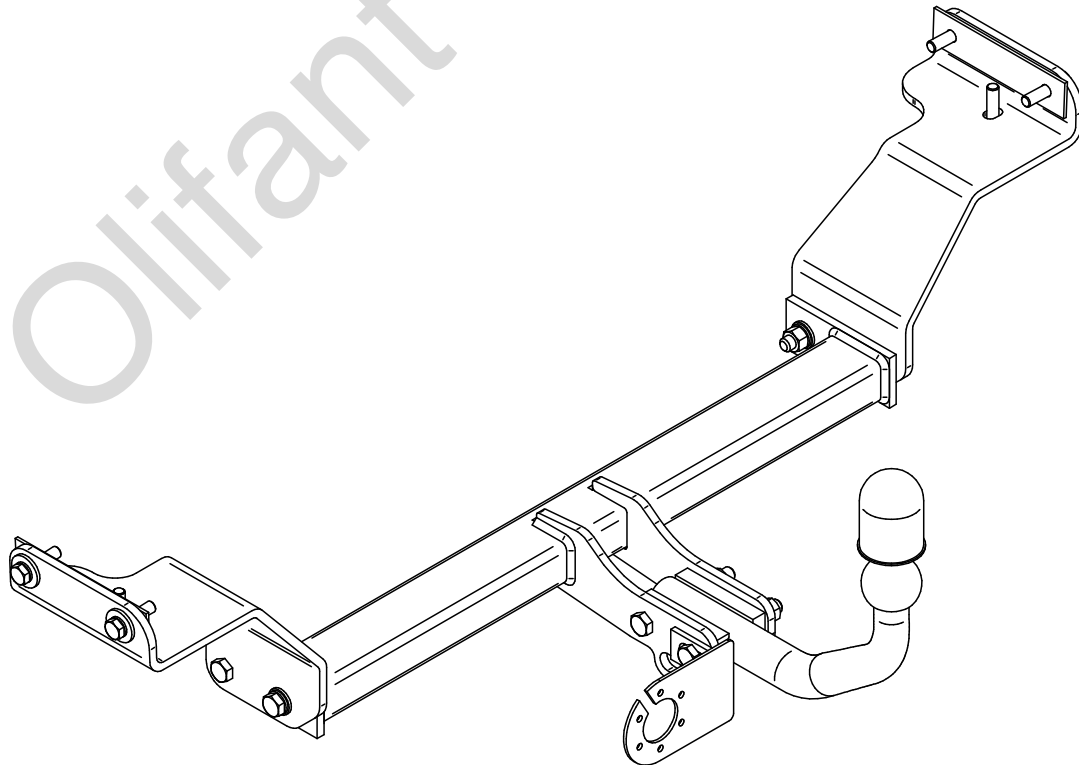

Kia Cee'd Sporty Wagon (Kombi)

(07/2007 - 08/2012)

K-003

- PL** **Zaczepek Kulowy** Instrukcja montażu i eksploatacji
- GB** **Tow bar** Installation and operating instructions
- D** **Die Anhängerkupplung** Montage- und Gebrauchsanleitung
- ES** **Gancho de remolque** Las instrucciones de instalación y de operación
- RU** **Фаркоп** Инструкция по установке и эксплуатации ТСУ
- FR** **Attelage** Notice de montage et d'utilisation
- IT** **Gancio traino** Istruzioni di montaggio
- CZ** **Tažné zařízení** Návod na montáž a použití
- RO** **Cârlig de remorcare** Instrucția de montaj și exploatare
- SE** **Dragkulan** Monterings- och bruksanvisningar.

YES NO

YES NO

Typ: K-003
 A50-X
E20 55R-02 6220
 D=8,9kN
 S=75kg

1		x1
2		x1
3		x1
4		x1
5		x1
6		x2

7		Ø30/Ø10,5x3	x6
8			x2
9		M10x1,25x40 (PN/M-82105) (8.8)	x6
10		M12x40 (PN/M-82105) (8.8)	x4
11		M12x100 (PN/M-82101) (8.8)	x2
12		Ø10,2	x6
13		Ø12,2	x6
14		Ø13,0	x6
15		M12 (8)	x4

8.8	
M6 - 10 (Nm)	M12 - 85 (Nm)
M8 - 25 (Nm)	M14 - 135 (Nm)
M10 - 50 (Nm)	M16 - 200 (Nm)