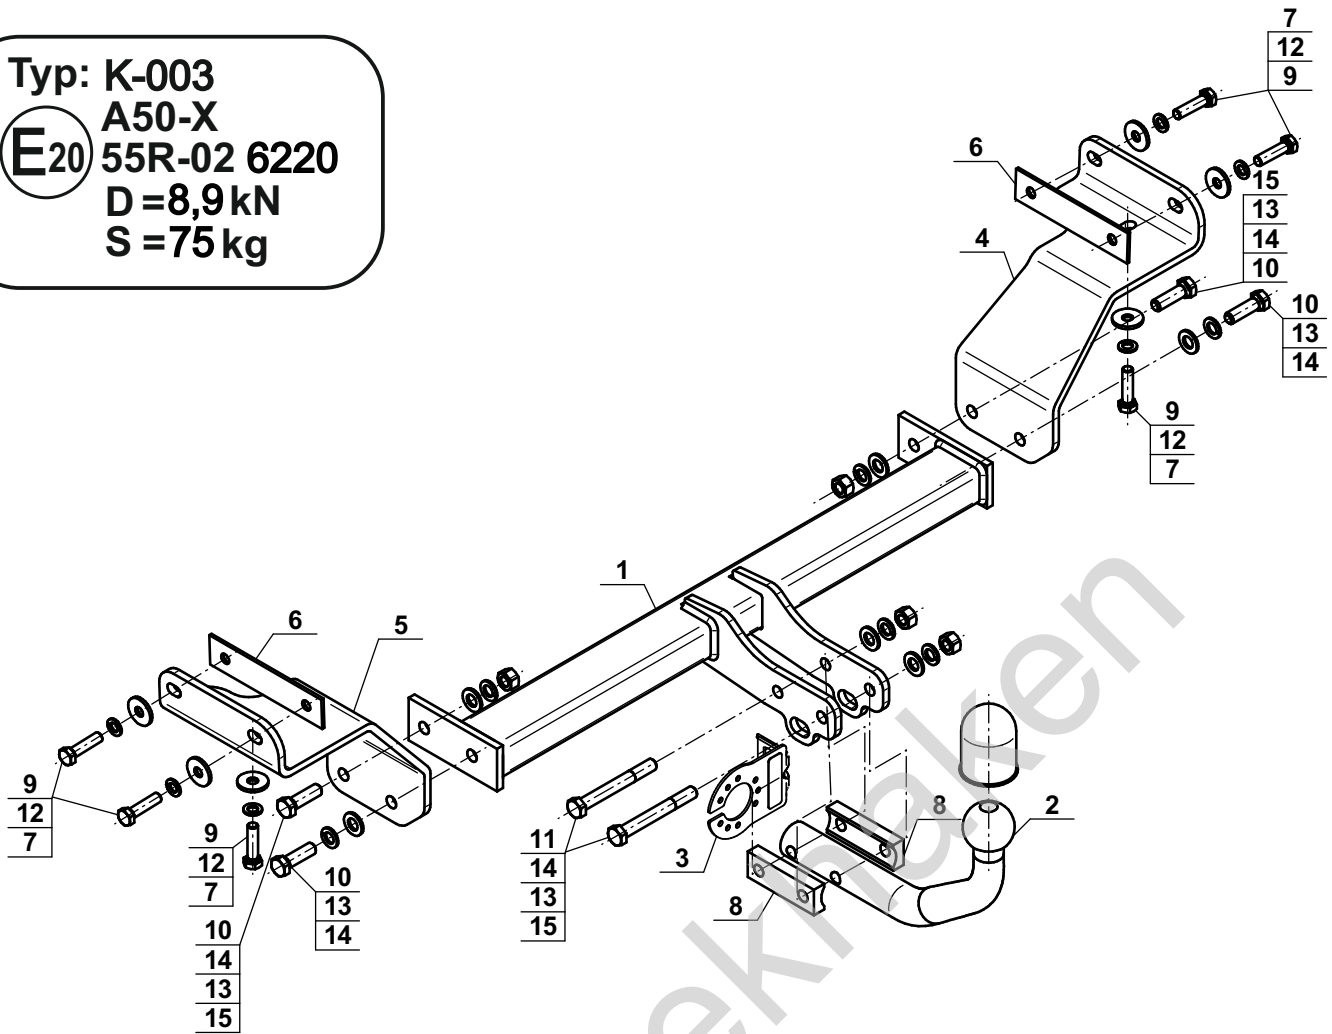

Kia Cee'd Sporty Wagon (Kombi)

(07/2007 - 08/2012)

K-003

- PL** **Zaczepek Kulowy** Instrukcja montażu i eksploatacji
- GB** **Tow bar** Installation and operating instructions
- D** **Die Anhängerkupplung** Montage- und Gebrauchsanleitung
- ES** **Gancho de remolque** Las instrucciones de instalación y de operación
- RU** **Фаркоп** Инструкция по установке и эксплуатации ТСУ
- FR** **Attelage** Notice de montage et d'utilisation
- IT** **Gancio traino** Istruzioni di montaggio
- CZ** **Tažné zařízení** Návod na montáž a použití
- RO** **Cârlig de remorcare** Instrucția de montaj și exploatare
- SE** **Dragkulan** Monterings- och bruksanvisningar.

YES NO

YES NO

Typ: K-003
 A50-X
E20 55R-02 6220
 D=8,9kN
 S=75kg

1		x1
2		x1
3		x1
4		x1
5		x1
6		x2

7		Ø30/Ø10,5x3	x6
8			x2
9		M10x1,25x40 (PN/M-82105) (8.8)	x6
10		M12x40 (PN/M-82105) (8.8)	x4
11		M12x100 (PN/M-82101) (8.8)	x2
12		Ø10,2	x6
13		Ø12,2	x6
14		Ø13,0	x6
15		M12 (8)	x4

8.8	
M6 - 10 (Nm)	M12 - 85 (Nm)
M8 - 25 (Nm)	M14 - 135 (Nm)
M10 - 50 (Nm)	M16 - 200 (Nm)