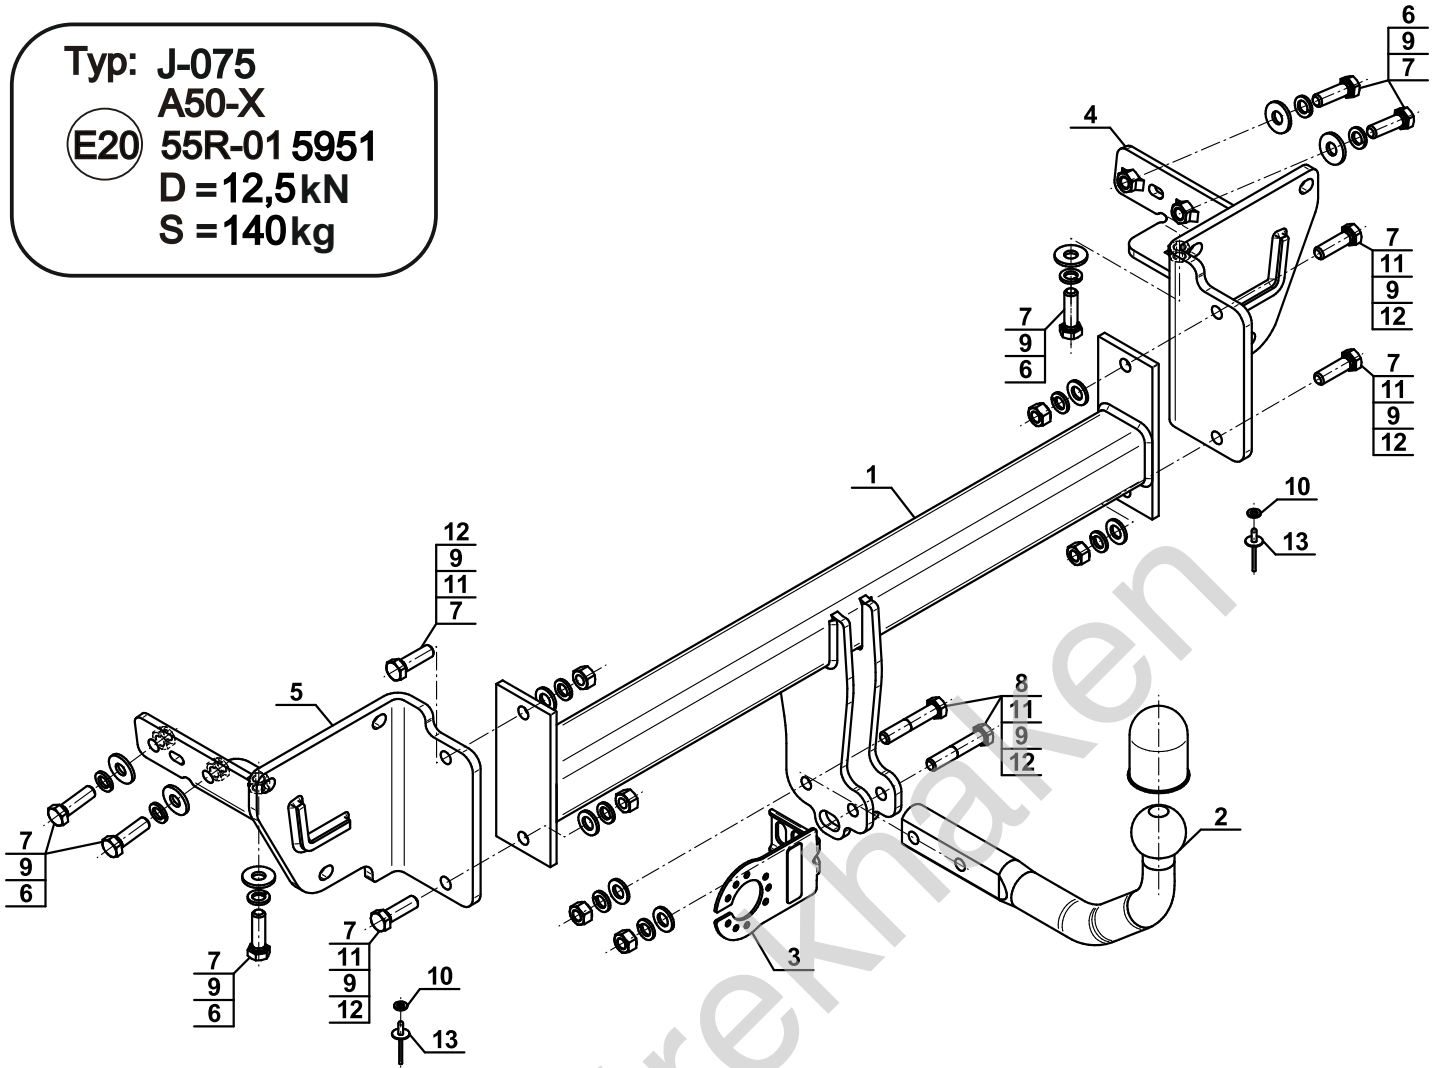

Jeep Cherokee (KL), (Face Lift)

(09/2018 - →)

J-075

- PL** **Zaczep Kulowy** Instrukcja montażu i eksploatacji
- GB** **Tow bar** Installation and operating instructions
- D** **Die Anhängerkupplung** Montage- und Gebrauchsanleitung
- ES** **Gancho de remolque** Las instrucciones de instalación y de operación
- RU** **Фаркоп** Инструкция по установке и эксплуатации ТСУ
- FR** **Attelage** Notice de montage et d'utilisation
- IT** **Gancio traino** Istruzioni di montaggio
- CZ** **Tažné zařízení** Návod na montáž a použití
- RO** **Cârlig de remorcare** Instrucția de montaj și exploatare
- SE** **Dragkulan** Monterings- och bruksanvisningar.

YES	NO
<input checked="" type="checkbox"/>	<input type="checkbox"/>

YES	NO
<input checked="" type="checkbox"/>	<input type="checkbox"/>

Typ: J-075
 A50-X
 E20 55R-01 5951
 D = 12,5kN
 S = 140kg

1		x1
2		x1
3		x1
4		x1
5		x1

6		Ø30/Ø12,5x3	x6
7		M12x40 (PN/M-82105) (8.8)	x10
8		M12x65 (PN/M-82101) (8.8)	x2
9		Ø12,2	x12
10		Ø6,4	x2
11		Ø13,0	x6
12		M12 (8)	x6
13		P5x10 Ø16	x2

8.8	
M6 - 10 (Nm)	M12 - 85 (Nm)
M8 - 25 (Nm)	M14 - 135 (Nm)
M10 - 50 (Nm)	M16 - 200 (Nm)

1

2

3

4

5

6