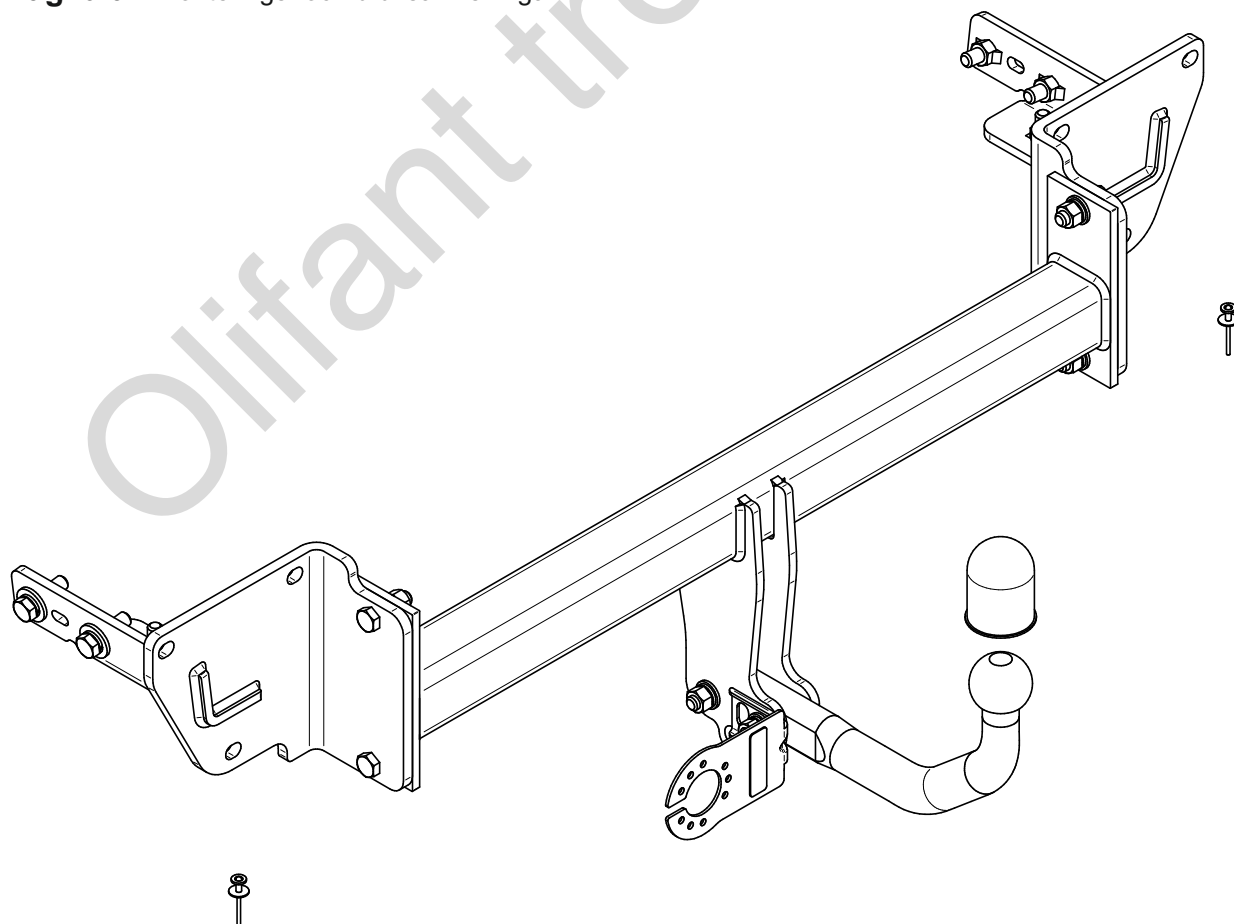

Jeep Cherokee (KL), (Face Lift)

(09/2018 - →)

J-075

- PL** **Zaczep Kulowy** Instrukcja montażu i eksploatacji
- GB** **Tow bar** Installation and operating instructions
- D** **Die Anhängerkupplung** Montage- und Gebrauchsanleitung
- ES** **Gancho de remolque** Las instrucciones de instalación y de operación
- RU** **Фаркоп** Инструкция по установке и эксплуатации ТСУ
- FR** **Attelage** Notice de montage et d'utilisation
- IT** **Gancio traino** Istruzioni di montaggio
- CZ** **Tažné zařízení** Návod na montáž a použití
- RO** **Cârlig de remorcare** Instrucția de montaj și exploatare
- SE** **Dragkulan** Monterings- och bruksanvisningar.

YES	NO
<input checked="" type="checkbox"/>	<input type="checkbox"/>

YES	NO
<input checked="" type="checkbox"/>	<input type="checkbox"/>

Typ: J-075
 A50-X
 E20 55R-01 5951
 D = 12,5kN
 S = 140kg

1		x1
2		x1
3		x1
4		x1
5		x1

6		Ø30/Ø12,5x3	x6
7		M12x40 (PN/M-82105) (8.8)	x10
8		M12x65 (PN/M-82101) (8.8)	x2
9		Ø12,2	x12
10		Ø6,4	x2
11		Ø13,0	x6
12		M12 (8)	x6
13		P5x10 Ø16	x2

8.8	
M6 - 10 (Nm)	M12 - 85 (Nm)
M8 - 25 (Nm)	M14 - 135 (Nm)
M10 - 50 (Nm)	M16 - 200 (Nm)

1

2

3

4

5

6