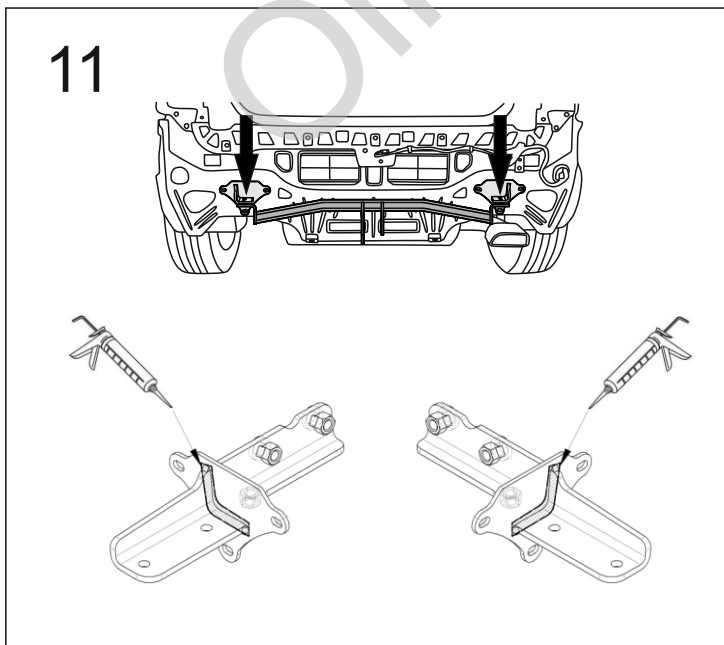

Typ: J-074

F

(E20) 55R-01 5545

D = 10,2 kN

S = 110 kg

1		x1
2	(ACS-6013 / TERWA 30702) 	x1
3		x1
4	(CZ-050.00) 	x1
5		x1
6		x1

7		Ø24/Ø8,5x2	x6
8		M12x25 (PN/M-82105) (8.8)	x3
9		M12x30 (PN/M-82105) (8.8)	x1
10		M12x40 (PN/M-82105) (8.8)	x4
11		M14x40 (PN/M-82105) (8.8)	x6
12		Ø12,2	x8
13		Ø14,2	x6
14		Ø13,0	x12
15		Ø15,0	x6
16		M8 (PN/M-82175) Nakrętka samozabezpieczająca	x6
17		M12 (8)	x4

8.8	
M6 - 10 (Nm)	M12 - 85 (Nm)
M8 - 25 (Nm)	M14 - 135 (Nm)
M10 - 50 (Nm)	M16 - 200 (Nm)

1

2

3

4

5

6

13

Jeep Renegade

(mm)

14

Jeep Compass II

(mm)

15

16

17