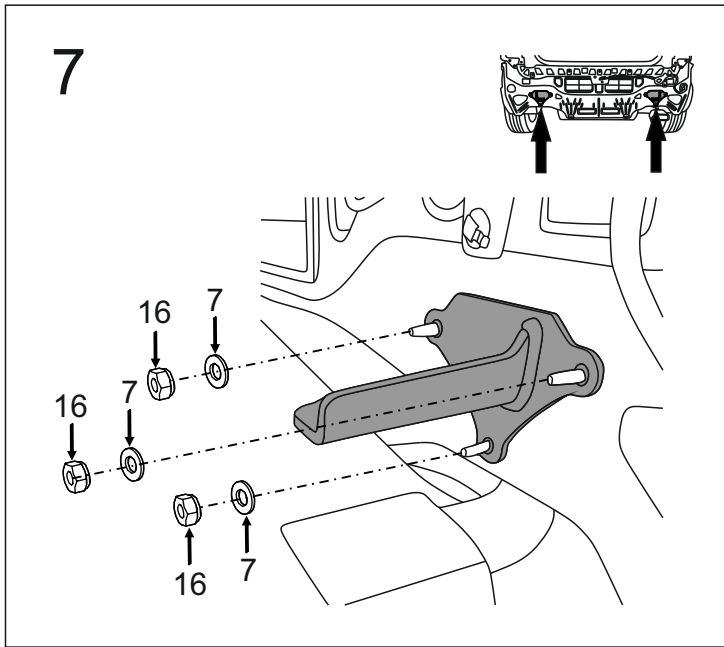

Typ: J-074

F

(E20) 55R-01 5545

D = 10,2 kN

S = 110 kg

1		x1
2	(ACS-6013 / TERWA 30702) 	x1
3		x1
4	(CZ-050.00) 	x1
5		x1
6		x1

7		Ø24/Ø8,5x2	x6
8		M12x25 (PN/M-82105) (8.8)	x3
9		M12x30 (PN/M-82105) (8.8)	x1
10		M12x40 (PN/M-82105) (8.8)	x4
11		M14x40 (PN/M-82105) (8.8)	x6
12		Ø12,2	x8
13		Ø14,2	x6
14		Ø13,0	x12
15		Ø15,0	x6
16		M8 (PN/M-82175) Nakrętka samozabezpieczająca	x6
17		M12 (8)	x4

8.8	
M6 - 10 (Nm)	M12 - 85 (Nm)
M8 - 25 (Nm)	M14 - 135 (Nm)
M10 - 50 (Nm)	M16 - 200 (Nm)

1

2

3

4

5

6

13