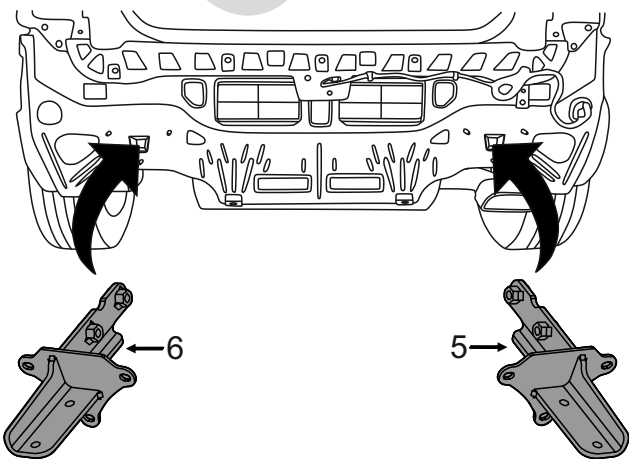

Typ: J-074

F

(E20) 55R-01 5545

D = 10,2 kN

S = 110 kg

1		x1
2	(ACS-6013 / TERWA 30702) 	x1
3		x1
4	(CZ-050.00) 	x1
5		x1
6		x1

7		Ø24/Ø8,5x2	x6
8		M12x25 (PN/M-82105) (8.8)	x3
9		M12x30 (PN/M-82105) (8.8)	x1
10		M12x40 (PN/M-82105) (8.8)	x4
11		M14x40 (PN/M-82105) (8.8)	x6
12		Ø12,2	x8
13		Ø14,2	x6
14		Ø13,0	x12
15		Ø15,0	x6
16		M8 (PN/M-82175) Nakrętka samozabezpieczająca	x6
17		M12 (8)	x4

8.8	
M6 - 10 (Nm)	M12 - 85 (Nm)
M8 - 25 (Nm)	M14 - 135 (Nm)
M10 - 50 (Nm)	M16 - 200 (Nm)

1

2

3

4

5

6

13