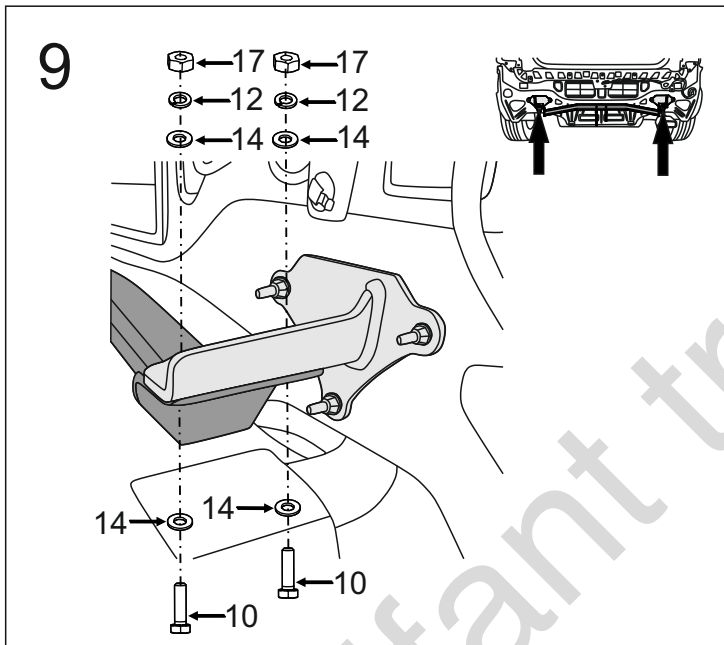

Typ: J-074

F

(E20) 55R-01 5545

D = 10,2 kN

S = 110 kg

1		x1
2	(ACS-6013 / TERWA 30702) 	x1
3		x1
4	(CZ-050.00) 	x1
5		x1
6		x1

7		Ø24/Ø8,5x2	x6
8		M12x25 (PN/M-82105) (8.8)	x3
9		M12x30 (PN/M-82105) (8.8)	x1
10		M12x40 (PN/M-82105) (8.8)	x4
11		M14x40 (PN/M-82105) (8.8)	x6
12		Ø12,2	x8
13		Ø14,2	x6
14		Ø13,0	x12
15		Ø15,0	x6
16		M8 (PN/M-82175) Nakrętka samozabezpieczająca	x6
17		M12 (8)	x4

8.8	
M6 - 10 (Nm)	M12 - 85 (Nm)
M8 - 25 (Nm)	M14 - 135 (Nm)
M10 - 50 (Nm)	M16 - 200 (Nm)

1

2

3

4

5

6

13