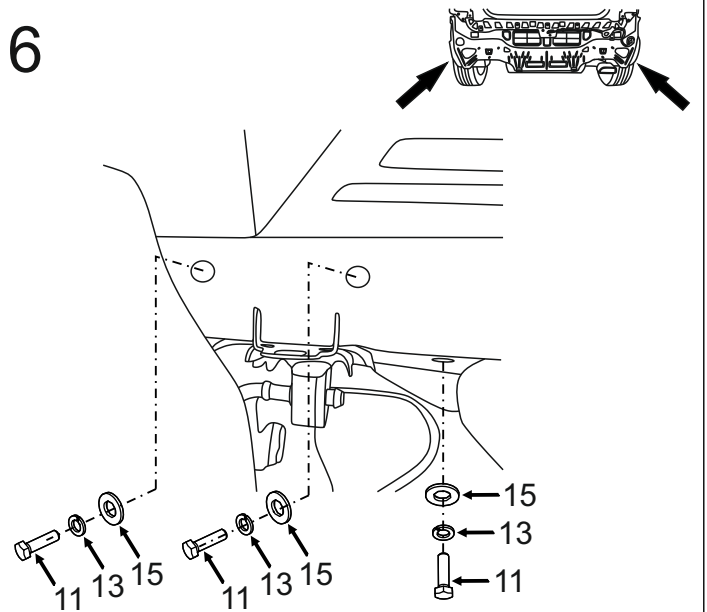

Typ: J-074

F

(E20) 55R-01 5545

D = 10,2 kN

S = 110 kg

1		x1
2	(ACS-6013 / TERWA 30702) 	x1
3		x1
4	(CZ-050.00) 	x1
5		x1
6		x1

7		Ø24/Ø8,5x2	x6
8		M12x25 (PN/M-82105) (8.8)	x3
9		M12x30 (PN/M-82105) (8.8)	x1
10		M12x40 (PN/M-82105) (8.8)	x4
11		M14x40 (PN/M-82105) (8.8)	x6
12		Ø12,2	x8
13		Ø14,2	x6
14		Ø13,0	x12
15		Ø15,0	x6
16		M8 (PN/M-82175) Nakrętka samozabezpieczająca	x6
17		M12 (8)	x4

8.8	
M6 - 10 (Nm)	M12 - 85 (Nm)
M8 - 25 (Nm)	M14 - 135 (Nm)
M10 - 50 (Nm)	M16 - 200 (Nm)

1

2

3

4

5

6

13

Jeep Renegade

(mm)

14

Jeep Compass II

(mm)

15

16

17