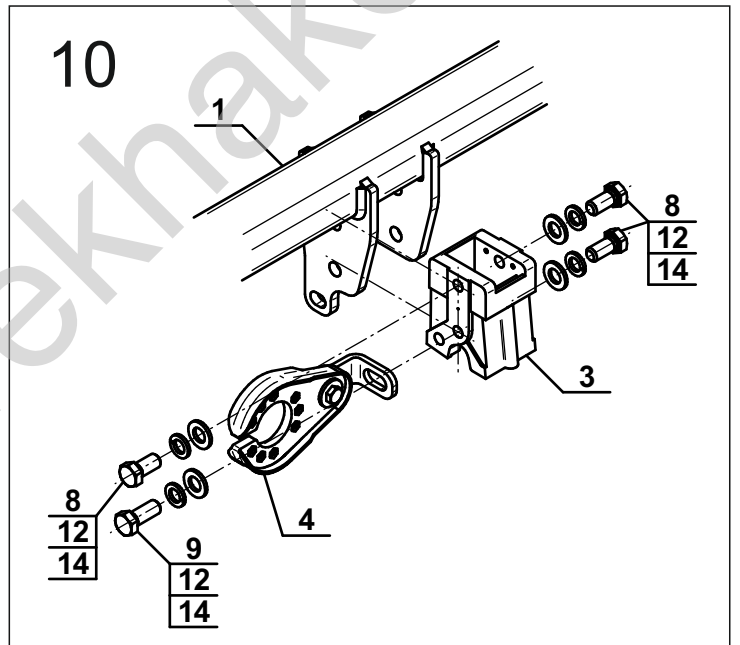

Typ: J-074

F

(E20) 55R-01 5545

D = 10,2 kN

S = 110 kg

1		x1
2	(ACS-6013 / TERWA 30702) 	x1
3		x1
4	(CZ-050.00) 	x1
5		x1
6		x1

7		Ø24/Ø8,5x2	x6
8		M12x25 (PN/M-82105) (8.8)	x3
9		M12x30 (PN/M-82105) (8.8)	x1
10		M12x40 (PN/M-82105) (8.8)	x4
11		M14x40 (PN/M-82105) (8.8)	x6
12		Ø12,2	x8
13		Ø14,2	x6
14		Ø13,0	x12
15		Ø15,0	x6
16		M8 (PN/M-82175) Nakrętka samozabezpieczająca	x6
17		M12 (8)	x4

8.8	
M6 - 10 (Nm)	M12 - 85 (Nm)
M8 - 25 (Nm)	M14 - 135 (Nm)
M10 - 50 (Nm)	M16 - 200 (Nm)

1

2

3

4

5

6

13