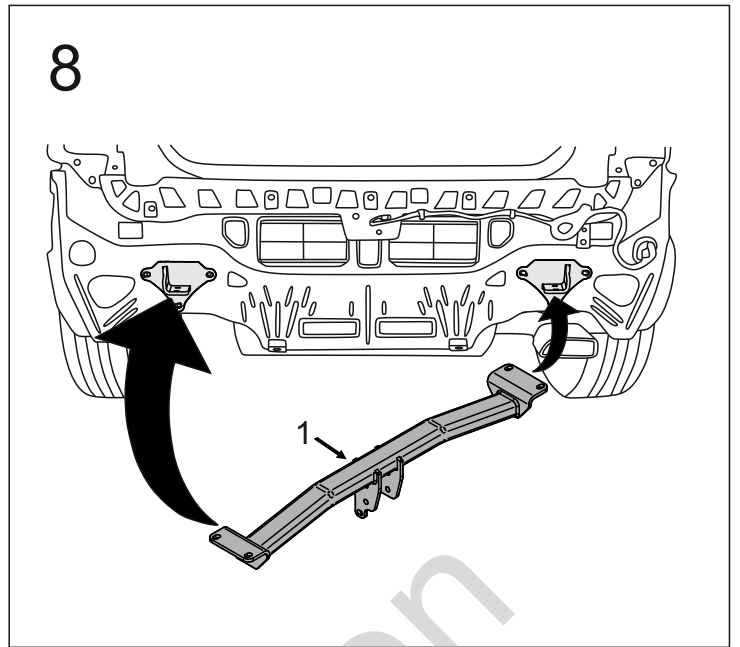

Typ: J-074

F

(E20) 55R-01 5545

D = 10,2 kN

S = 110 kg

1		x1
2	(ACS-6013 / TERWA 30702) 	x1
3		x1
4	(CZ-050.00) 	x1
5		x1
6		x1

7		Ø24/Ø8,5x2	x6
8		M12x25 (PN/M-82105) (8.8)	x3
9		M12x30 (PN/M-82105) (8.8)	x1
10		M12x40 (PN/M-82105) (8.8)	x4
11		M14x40 (PN/M-82105) (8.8)	x6
12		Ø12,2	x8
13		Ø14,2	x6
14		Ø13,0	x12
15		Ø15,0	x6
16		M8 (PN/M-82175) Nakrętka samozabezpieczająca	x6
17		M12 (8)	x4

8.8	
M6 - 10 (Nm)	M12 - 85 (Nm)
M8 - 25 (Nm)	M14 - 135 (Nm)
M10 - 50 (Nm)	M16 - 200 (Nm)

1

2

3

4

5

6

13