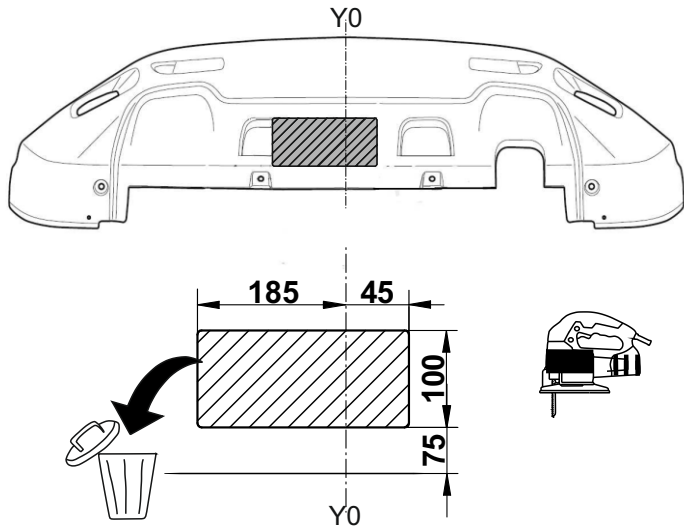

13

Jeep Renegade

(mm)