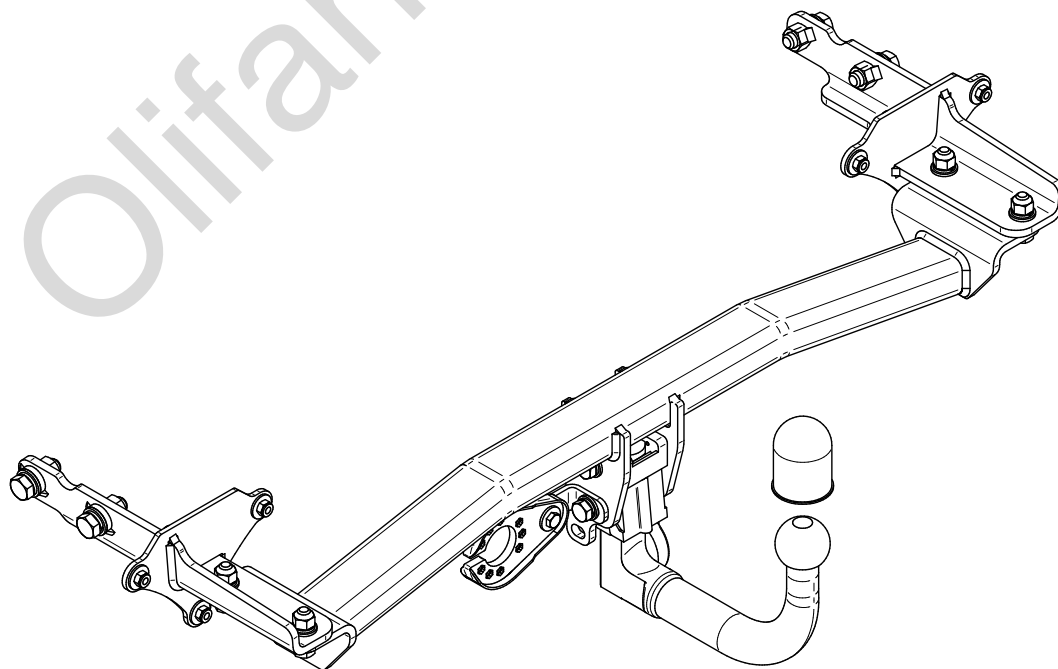

**Jeep Compass II (MP),
(+Hybrid), (~~Smart opener~~)**

(2017 - →)

J-074

**Jeep Renegade
(~~Trailhawk~~), (~~Smart opener~~)**

(2014 - →)

Fiat 500X

(2014 - →)

- PL** Urządzenie sprzęgające Instrukcja montażu i eksploatacji
- GB** Coupling device Installation and operating instructions
- D** Kupplungsvorrichtung Montage- und Gebrauchsanleitung
- ES** Del dispositivo de acoplamiento Las instrucciones de instalación y de operación
- RU** Тягово-сцепное устройство Инструкция по установке и эксплуатации
- FR** Dispositif d'accouplement Notice de montage et d'utilisation
- IT** Dispositivo accoppiamento Istruzioni di montaggio
- CZ** Spojovacího zařízení Tažné Návod na montáž a použití
- RO** Dispozitiv de cuplare Instrucția de montaj și exploatare
- SE** Kopplingsanordningens Monterings- och bruksanvisningar.

Typ: J-074

F

(E20) 55R-01 5545

D = 10,2 kN

S = 110 kg

1		x1
2	(ACS-6013 / TERWA 30702) 	x1
3		x1
4	(CZ-050.00) 	x1
5		x1
6		x1

7		Ø24/Ø8,5x2	x6
8		M12x25 (PN/M-82105) (8.8)	x3
9		M12x30 (PN/M-82105) (8.8)	x1
10		M12x40 (PN/M-82105) (8.8)	x4
11		M14x40 (PN/M-82105) (8.8)	x6
12		Ø12,2	x8
13		Ø14,2	x6
14		Ø13,0	x12
15		Ø15,0	x6
16		M8 (PN/M-82175) Nakrętka samozabezpieczająca	x6
17		M12 (8)	x4