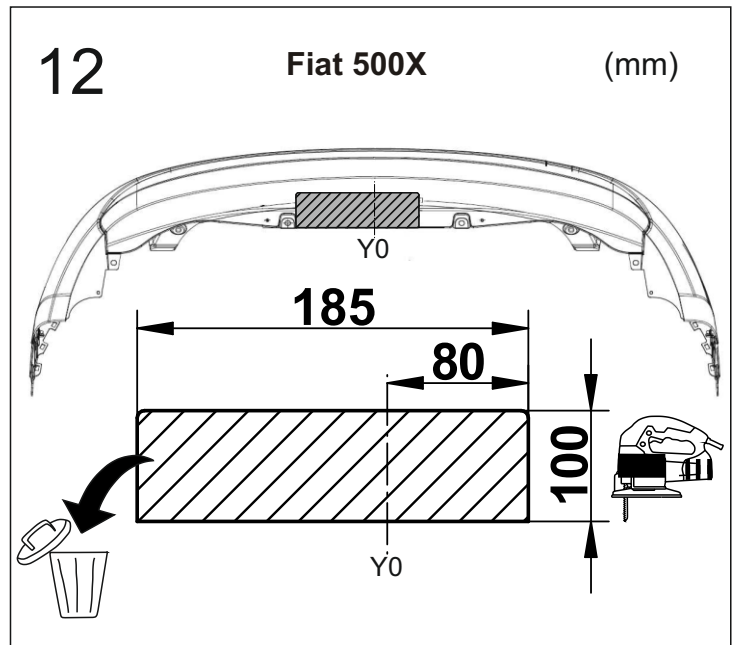

Typ: J-074

F

(E20) 55R-01 5545

D = 10,2 kN

S = 110 kg

1		x1
2	(ACS-6013 / TERWA 30702) 	x1
3		x1
4	(CZ-050.00) 	x1
5		x1
6		x1

7		Ø24/Ø8,5x2	x6
8		M12x25 (PN/M-82105) (8.8)	x3
9		M12x30 (PN/M-82105) (8.8)	x1
10		M12x40 (PN/M-82105) (8.8)	x4
11		M14x40 (PN/M-82105) (8.8)	x6
12		Ø12,2	x8
13		Ø14,2	x6
14		Ø13,0	x12
15		Ø15,0	x6
16		M8 (PN/M-82175) Nakrętka samozabezpieczająca	x6
17		M12 (8)	x4

8.8	
M6 - 10 (Nm)	M12 - 85 (Nm)
M8 - 25 (Nm)	M14 - 135 (Nm)
M10 - 50 (Nm)	M16 - 200 (Nm)

1

2

3

4

5

6

13

Jeep Renegade

(mm)

14

Jeep Compass II

(mm)

15

16

17