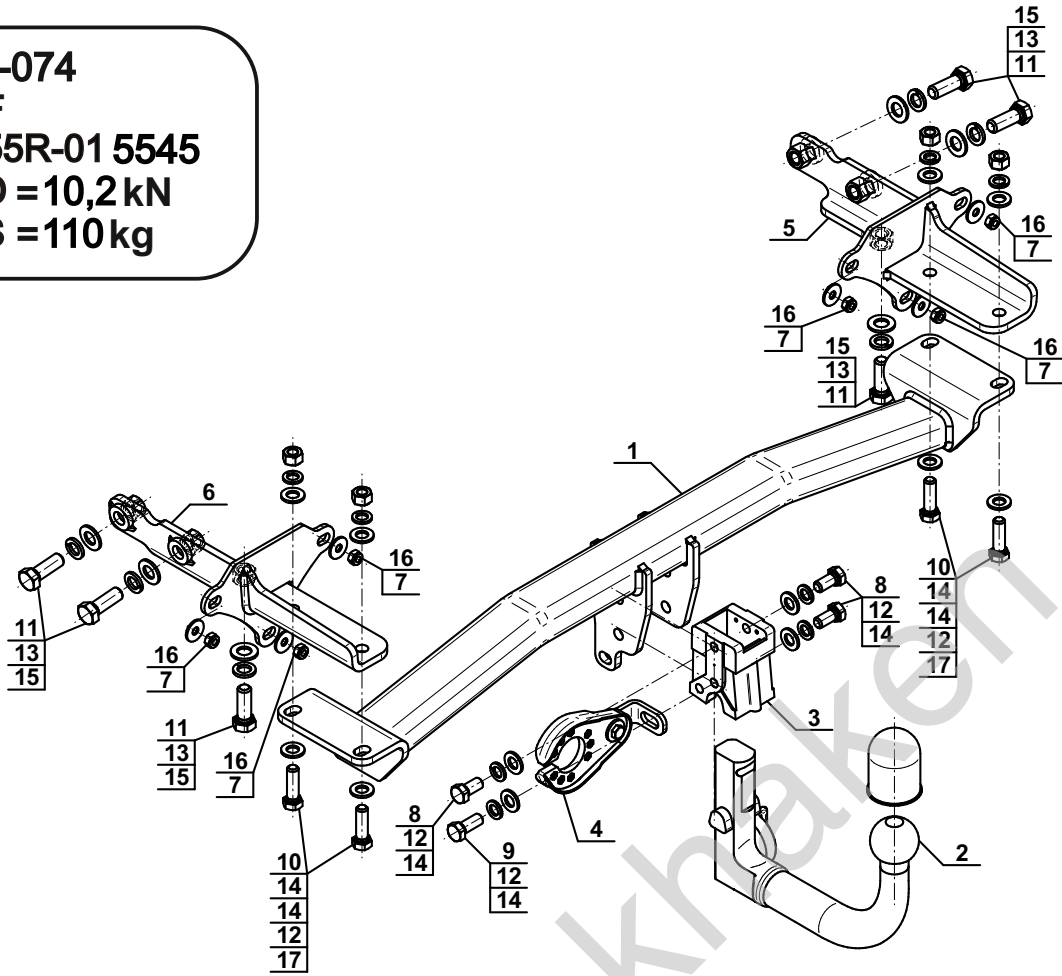

**Jeep Compass II (MP),
(+Hybrid), (~~Smart opener~~)**

(2017 - →)

J-074

**Jeep Renegade
(~~Trailhawk~~), (~~Smart opener~~)**

(2014 - →)

Fiat 500X

(2014 - →)

- PL** Urządzenie sprzęgające Instrukcja montażu i eksploatacji
- GB** Coupling device Installation and operating instructions
- D** Kupplungsvorrichtung Montage- und Gebrauchsanleitung
- ES** Del dispositivo de acoplamiento Las instrucciones de instalación y de operación
- RU** Тягово-сцепное устройство Инструкция по установке и эксплуатации
- FR** Dispositif d'accouplement Notice de montage et d'utilisation
- IT** Dispositivo accoppiamento Istruzioni di montaggio
- CZ** Spojovacího zařízení Tažné Návod na montáž a použití
- RO** Dispozitiv de cuplare Instrucția de montaj și exploatare
- SE** Kopplingsanordningens Monterings- och bruksanvisningar.

Typ: J-074

F

(E20) 55R-01 5545

D = 10,2 kN

S = 110 kg

1		x1
2	(ACS-6013 / TERWA 30702) 	x1
3		x1
4	(CZ-050.00) 	x1
5		x1
6		x1

7		Ø24/Ø8,5x2	x6
8		M12x25 (PN/M-82105) (8.8)	x3
9		M12x30 (PN/M-82105) (8.8)	x1
10		M12x40 (PN/M-82105) (8.8)	x4
11		M14x40 (PN/M-82105) (8.8)	x6
12		Ø12,2	x8
13		Ø14,2	x6
14		Ø13,0	x12
15		Ø15,0	x6
16		M8 (PN/M-82175) Nakrętka samozabezpieczająca	x6
17		M12 (8)	x4

8.8	
M6 - 10 (Nm)	M12 - 85 (Nm)
M8 - 25 (Nm)	M14 - 135 (Nm)
M10 - 50 (Nm)	M16 - 200 (Nm)

1

2

3

4

5

6

13

Jeep Renegade

(mm)

14

Jeep Compass II

(mm)

15

16

17