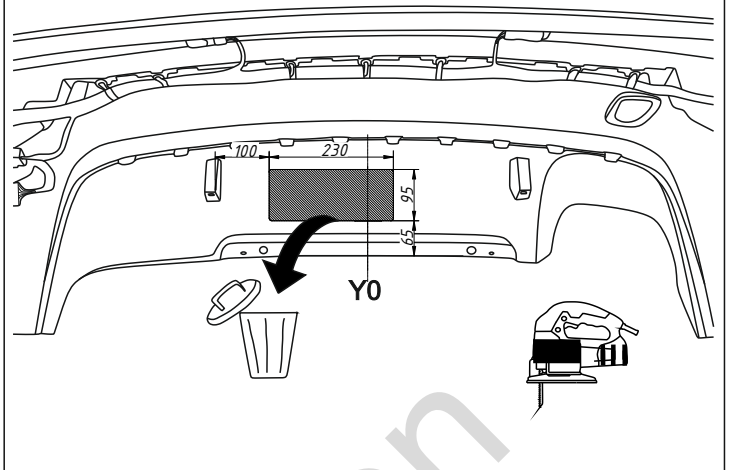

Typ: J-074

F

(E20) 55R-01 5545

D = 10,2 kN

S = 110 kg

1		x1
2	(ACS-6013 / TERWA 30702) 	x1
3		x1
4	(CZ-050.00) 	x1
5		x1
6		x1

7		Ø24/Ø8,5x2	x6
8		M12x25 (PN/M-82105) (8.8)	x3
9		M12x30 (PN/M-82105) (8.8)	x1
10		M12x40 (PN/M-82105) (8.8)	x4
11		M14x40 (PN/M-82105) (8.8)	x6
12		Ø12,2	x8
13		Ø14,2	x6
14		Ø13,0	x12
15		Ø15,0	x6
16		M8 (PN/M-82175) Nakrętka samozabezpieczająca	x6
17		M12 (8)	x4

Jeep Renegade

(mm)

14

Jeep Compass II

(mm)

15

16

17