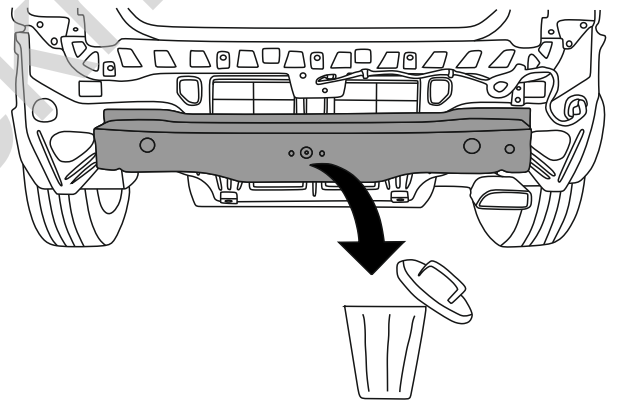

Typ: J-074

F

(E20) 55R-01 5545

D = 10,2 kN

S = 110 kg

1		x1
2	(ACS-6013 / TERWA 30702) 	x1
3		x1
4	(CZ-050.00) 	x1
5		x1
6		x1

7		Ø24/Ø8,5x2	x6
8		M12x25 (PN/M-82105) (8.8)	x3
9		M12x30 (PN/M-82105) (8.8)	x1
10		M12x40 (PN/M-82105) (8.8)	x4
11		M14x40 (PN/M-82105) (8.8)	x6
12		Ø12,2	x8
13		Ø14,2	x6
14		Ø13,0	x12
15		Ø15,0	x6
16		M8 (PN/M-82175) Nakrętka samozabezpieczająca	x6
17		M12 (8)	x4

8.8	
M6 - 10 (Nm)	M12 - 85 (Nm)
M8 - 25 (Nm)	M14 - 135 (Nm)
M10 - 50 (Nm)	M16 - 200 (Nm)

1

2

3

4

5

6

13