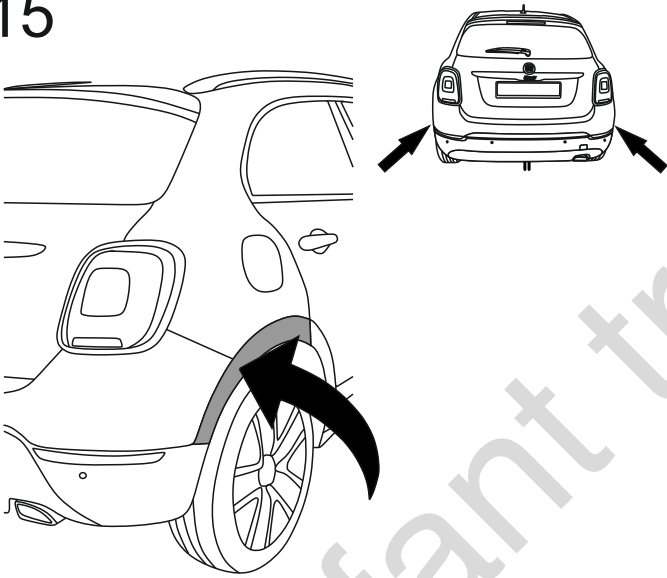

**Jeep Compass II (MP), (+Hybrid)**  
**Jeep Renegade (~~Trailhawk~~)**  
**Fiat 500X**

**(2017 - →)**  
**(2014 - →)**  
**(2014 - →)**

**J-073**

- PL** **Zaczep Kulowy** Instrukcja montażu i eksploatacji
- GB** **Tow bar** Installation and operating instructions
- D** **Die Anhängerkupplung** Montage- und Gebrauchsanleitung
- ES** **Gancho de remolque** Las instrucciones de instalación y de operación
- RU** **Фаркоп** Инструкция по установке и эксплуатации ТСУ
- FR** **Attelage** Notice de montage et d'utilisation
- IT** **Gancio traino** Istruzioni di montaggio
- CZ** **Tažné zařízení** Návod na montáž a použití
- RO** **Cârlig de remorcare** Instrucția de montaj și exploatare
- SE** **Dragkulan** Monterings- och bruksanvisningar.

8.8	
M6 - 10 (Nm)	M12 - 85 (Nm)
M8 - 25 (Nm)	M14 - 135 (Nm)
M10 - 50 (Nm)	M16 - 200 (Nm)

1

2

3

4

5

6

13

Jeep Compass II

(mm)

14

15

16

17