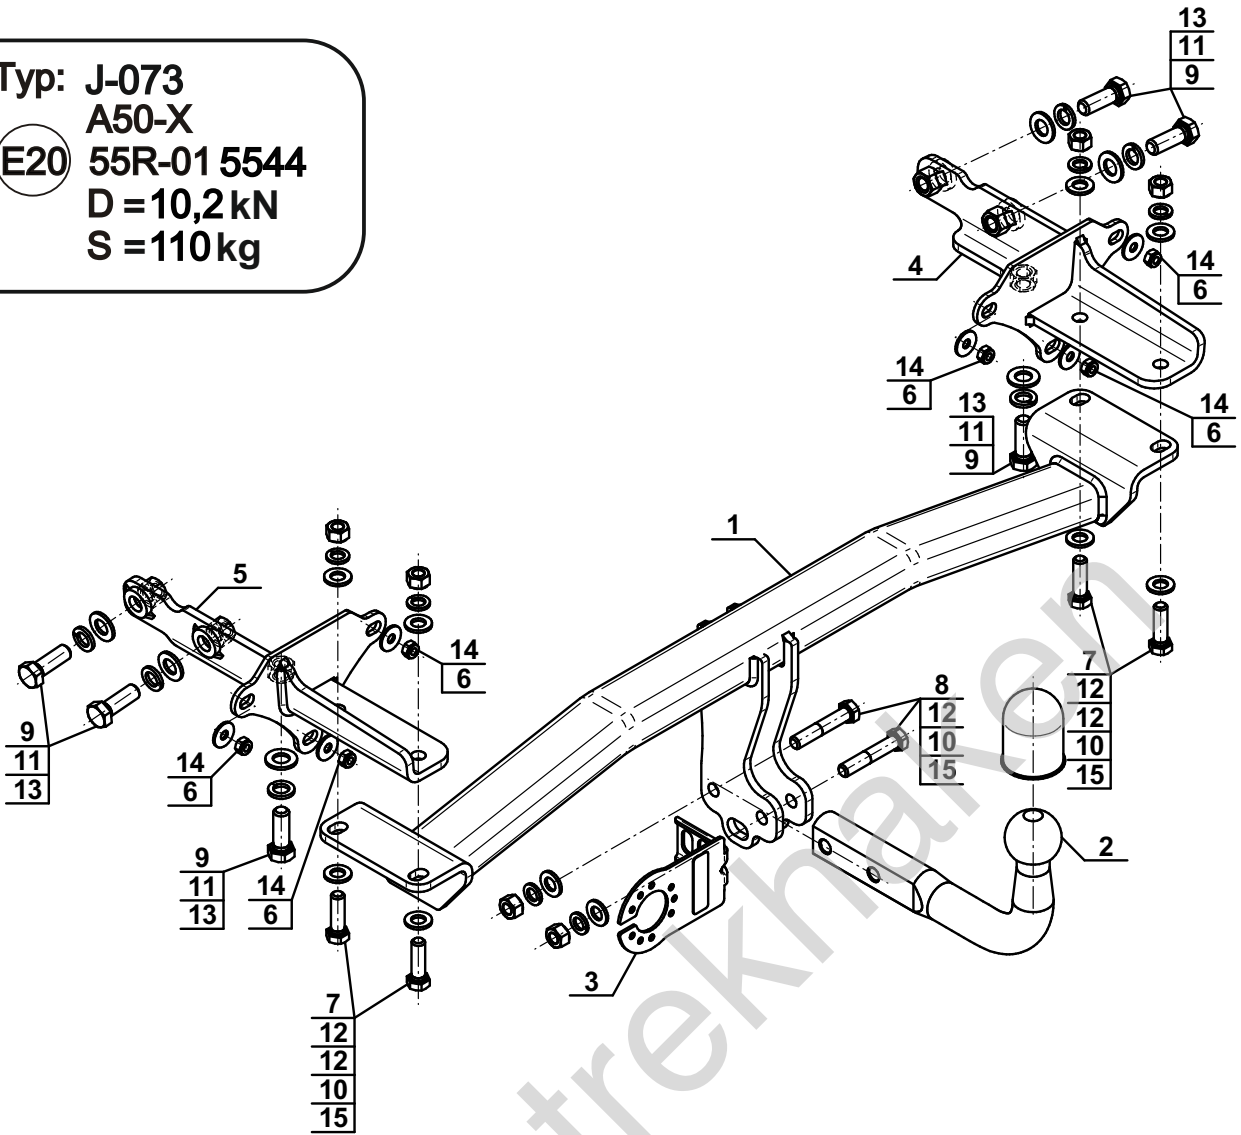

**Jeep Compass II**  
**Jeep Renegade**  
**Fiat 500X**

YES  NO

**Jeep Compass II**  
**Jeep Renegade**  
**Fiat 500X**

YES  NO

Typ: J-073  
 A50-X  
 E20 55R-01 5544  
 D = 10,2 kN  
 S = 110 kg

1		x1
2		x1
3		x1
4		x1
5		x1

6		Ø24/Ø8,5x2	x6
7		M12x40 (PN/M-82105) (8.8)	x4
8		M12x65 (PN/M-82101) (8.8)	x2
9		M14x40 (PN/M-82105) (8.8)	x6
10		Ø12,2	x6
11		Ø14,2	x6
12		Ø13,0	x10
13		Ø15,0	x6
14		M8 (PN/M-82175) Nakrętka samozabezpieczająca	x6
15		M12 (8)	x6

8.8	
M6 - 10 (Nm)	M12 - 85 (Nm)
M8 - 25 (Nm)	M14 - 135 (Nm)
M10 - 50 (Nm)	M16 - 200 (Nm)

1

2

3

4

5

6

13

Jeep Compass II

(mm)

14

15

16

17