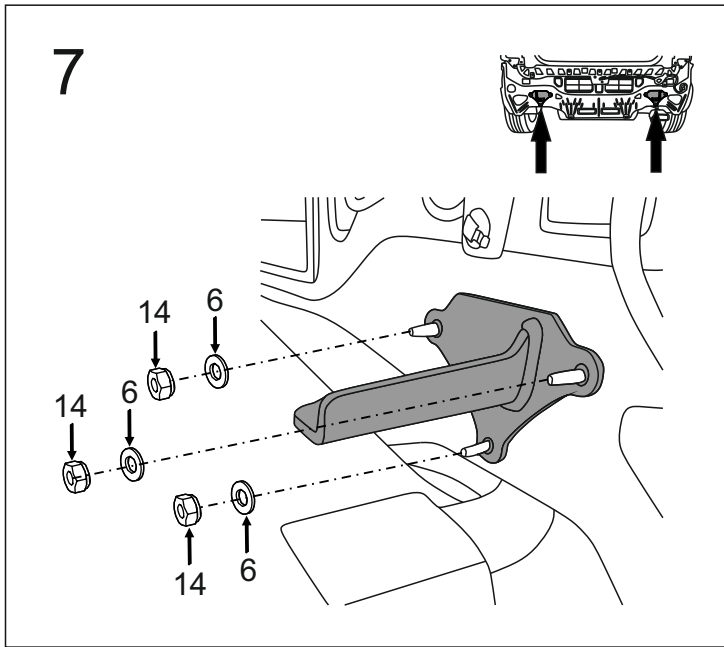

6		Ø24/Ø8,5x2	x6
7		M12x40 (PN/M-82105) (8.8)	x4
8		M12x65 (PN/M-82101) (8.8)	x2
9		M14x40 (PN/M-82105) (8.8)	x6
10		Ø12,2	x6
11		Ø14,2	x6
12		Ø13,0	x10
13		Ø15,0	x6
14		M8 (PN/M-82175) Nakrętka samozabezpieczająca	x6
15		M12 (8)	x6

8.8	
M6 - 10 (Nm)	M12 - 85 (Nm)
M8 - 25 (Nm)	M14 - 135 (Nm)
M10 - 50 (Nm)	M16 - 200 (Nm)

1

2

3

4

5

6

13

Jeep Compass II

(mm)

14

15

16

17