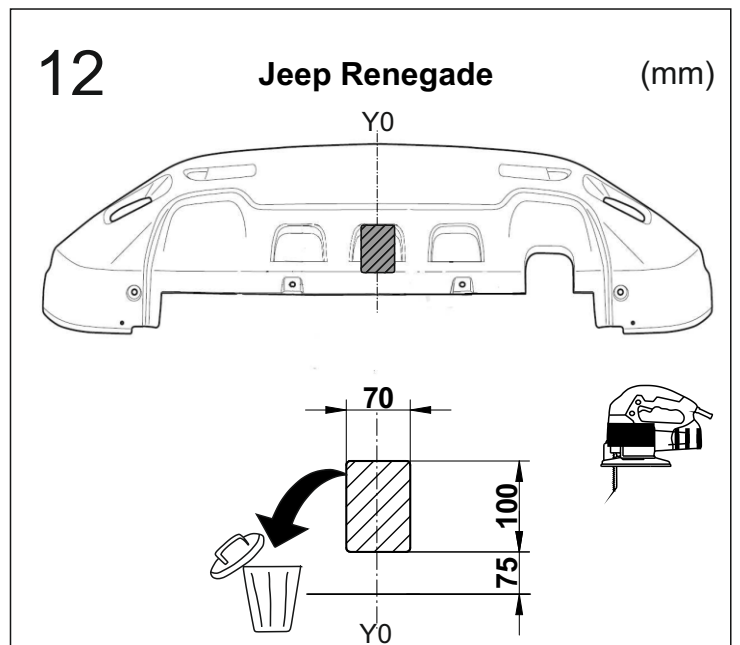

6		Ø24/Ø8,5x2	x6
7		M12x40 (PN/M-82105) (8.8)	x4
8		M12x65 (PN/M-82101) (8.8)	x2
9		M14x40 (PN/M-82105) (8.8)	x6
10		Ø12,2	x6
11		Ø14,2	x6
12		Ø13,0	x10
13		Ø15,0	x6
14		M8 (PN/M-82175) Nakrętka samozabezpieczająca	x6
15		M12 (8)	x6

8.8	
M6 - 10 (Nm)	M12 - 85 (Nm)
M8 - 25 (Nm)	M14 - 135 (Nm)
M10 - 50 (Nm)	M16 - 200 (Nm)

1

2

3

4

5

6

13