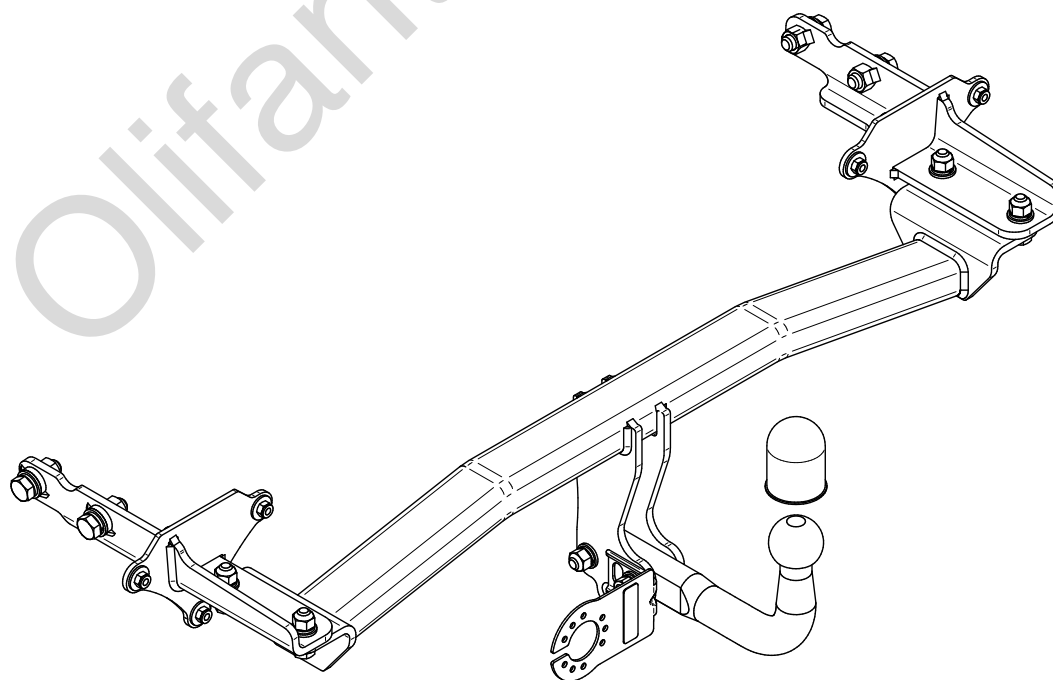

**Jeep Compass II (MP), (+Hybrid)**  
**Jeep Renegade (~~Trailhawk~~)**  
**Fiat 500X**

**(2017 - →)**  
**(2014 - →)**  
**(2014 - →)**

**J-073**

- PL** **Zaczep Kulowy** Instrukcja montażu i eksploatacji
- GB** **Tow bar** Installation and operating instructions
- D** **Die Anhängerkupplung** Montage- und Gebrauchsanleitung
- ES** **Gancho de remolque** Las instrucciones de instalación y de operación
- RU** **Фаркоп** Инструкция по установке и эксплуатации ТСУ
- FR** **Attelage** Notice de montage et d'utilisation
- IT** **Gancio traino** Istruzioni di montaggio
- CZ** **Tažné zařízení** Návod na montáž a použití
- RO** **Cârlig de remorcare** Instrucția de montaj și exploatare
- SE** **Dragkulan** Monterings- och bruksanvisningar.

**Jeep Compass II**  
**Jeep Renegade**  
**Fiat 500X**

YES  NO

**Jeep Compass II**  
**Jeep Renegade**  
**Fiat 500X**

YES  NO

Typ: J-073  
 A50-X  
 E20 55R-01 5544  
 D = 10,2 kN  
 S = 110 kg

1		x1
2		x1
3		x1
4		x1
5		x1

6		Ø24/Ø8,5x2	x6
7		M12x40 (PN/M-82105) (8.8)	x4
8		M12x65 (PN/M-82101) (8.8)	x2
9		M14x40 (PN/M-82105) (8.8)	x6
10		Ø12,2	x6
11		Ø14,2	x6
12		Ø13,0	x10
13		Ø15,0	x6
14		M8 (PN/M-82175) Nakrętka samozabezpieczająca	x6
15		M12 (8)	x6

Jeep Compass II

(mm)

14

15

16

17