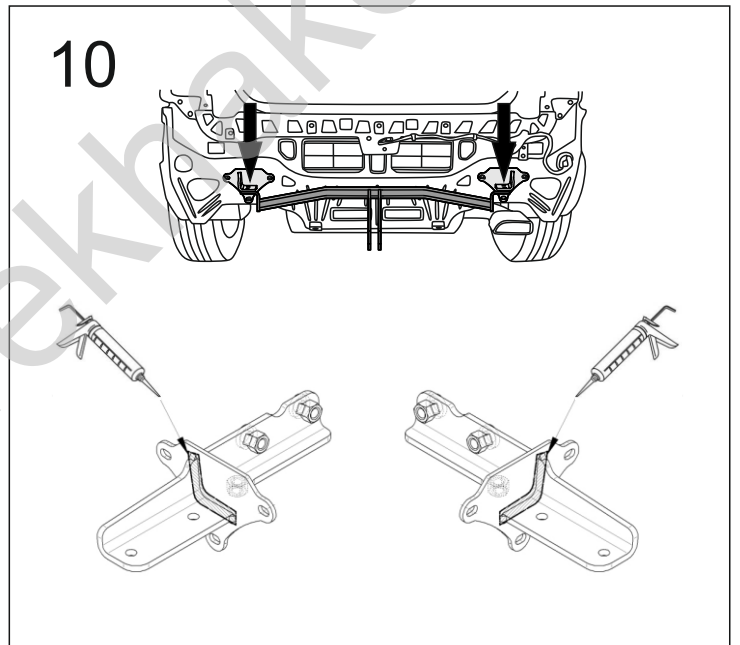

6		Ø24/Ø8,5x2	x6
7		M12x40 (PN/M-82105) (8.8)	x4
8		M12x65 (PN/M-82101) (8.8)	x2
9		M14x40 (PN/M-82105) (8.8)	x6
10		Ø12,2	x6
11		Ø14,2	x6
12		Ø13,0	x10
13		Ø15,0	x6
14		M8 (PN/M-82175) Nakrętka samozabezpieczająca	x6
15		M12 (8)	x6

8.8	
M6 - 10 (Nm)	M12 - 85 (Nm)
M8 - 25 (Nm)	M14 - 135 (Nm)
M10 - 50 (Nm)	M16 - 200 (Nm)

1

2

3

4

5

6

13

Jeep Compass II

(mm)

14

15

16

17