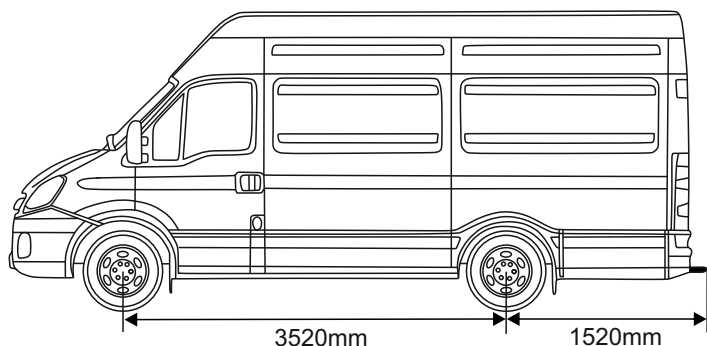

33-100 Tarnów ul.Przemysłowa 27a
www.steinhof.pl

Iveco Daily 35S Furgon (Van) (2014 - →) I-017

- PL** **Zaczep Kulowy** Instrukcja montażu i eksploatacji
- GB** **Tow bar** Installation and operating instructions
- D** **Die Anhängerkupplung** Montage- und Gebrauchsanleitung
- ES** **Gancho de remolque** Las instrucciones de instalación y de operación
- RU** **Фаркоп** Инструкция по установке и эксплуатации ТСУ
- FR** **Attelage** Notice de montage et d'utilisation
- IT** **Gancio traino** Istruzioni di montaggio
- CZ** **Tažné zařízení** Návod na montáž a použití
- RO** **Cârlig de remorcare** Instrucția de montaj și exploatare
- SE** **Dragkulan** Monterings- och bruksanvisningar.

YES NO

YES NO

Typ: I-017
 A50-X
 E20 55R-01 4445-01
 D = 21,0kN
 S = 200kg

1		x1
2		x1
3		x1
4		x2

5		M12x30 (PN/M-82105) (8.8)	x1
6		M12x40 (PN/M-82105) (8.8)	x14
7		M16x50 (PN/M-82105) (8.8)	x2
8		Ø12,2	x15
9		Ø16,3	x2
10		Ø13,0	x23
11		Ø17,0	x2
12		M12 (8)	x13
13		M16 (8)	x2