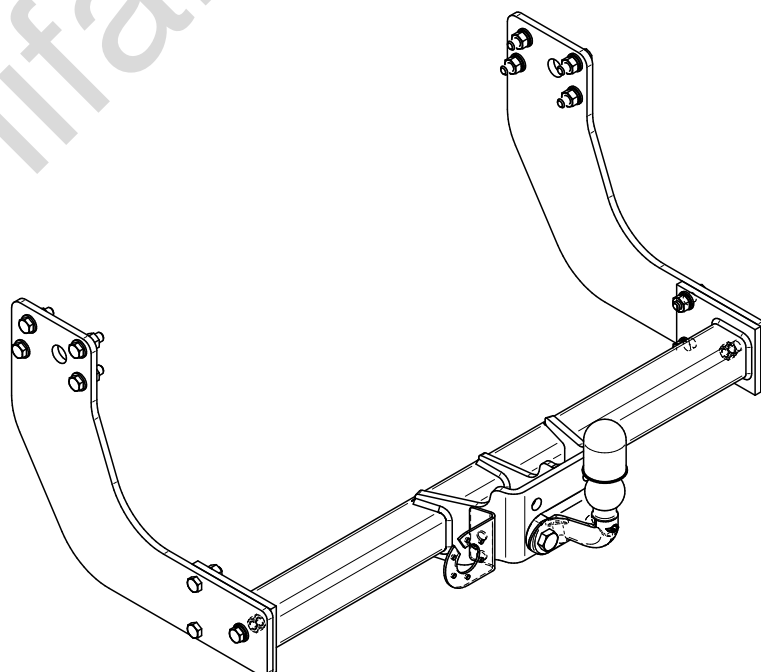

33-100 Tarnów ul.Przemysłowa 27a
www.steinhof.pl

Iveco Daily 35S Furgon (Van) (2014 - →) I-017

- PL** **Zaczep Kulowy** Instrukcja montażu i eksploatacji
- GB** **Tow bar** Installation and operating instructions
- D** **Die Anhängerkupplung** Montage- und Gebrauchsanleitung
- ES** **Gancho de remolque** Las instrucciones de instalación y de operación
- RU** **Фаркоп** Инструкция по установке и эксплуатации ТСУ
- FR** **Attelage** Notice de montage et d'utilisation
- IT** **Gancio traino** Istruzioni di montaggio
- CZ** **Tažné zařízení** Návod na montáž a použití
- RO** **Cârlig de remorcare** Instrucția de montaj și exploatare
- SE** **Dragkulan** Monterings- och bruksanvisningar.

YES NO

YES NO

Typ: I-017
 A50-X
 E20 55R-01 4445-01
 D = 21,0kN
 S = 200kg

1		x1
2		x1
3		x1
4		x2

5		M12x30 (PN/M-82105) (8.8)	x1
6		M12x40 (PN/M-82105) (8.8)	x14
7		M16x50 (PN/M-82105) (8.8)	x2
8		Ø12,2	x15
9		Ø16,3	x2
10		Ø13,0	x23
11		Ø17,0	x2
12		M12 (8)	x13
13		M16 (8)	x2

8.8	
M6 - 10 (Nm)	M12 - 85 (Nm)
M8 - 25 (Nm)	M14 - 135 (Nm)
M10 - 50 (Nm)	M16 - 200 (Nm)