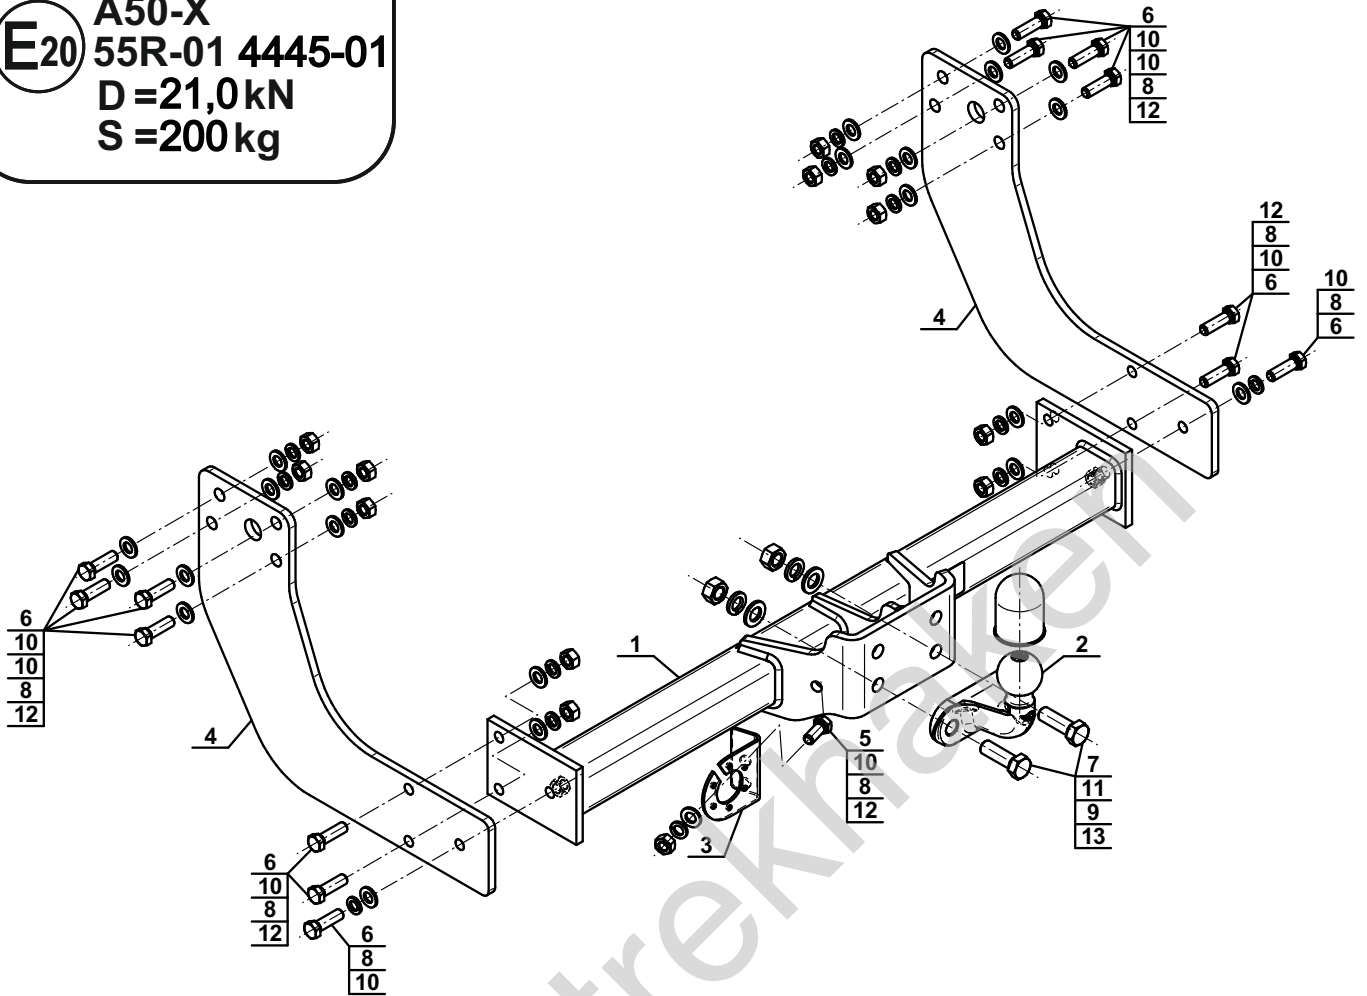

33-100 Tarnów ul.Przemysłowa 27a
www.steinhof.pl

Iveco Daily 35S Furgon (Van) (2014 - →) I-017

- PL** **Zaczep Kulowy** Instrukcja montażu i eksploatacji
- GB** **Tow bar** Installation and operating instructions
- D** **Die Anhängerkupplung** Montage- und Gebrauchsanleitung
- ES** **Gancho de remolque** Las instrucciones de instalación y de operación
- RU** **Фаркоп** Инструкция по установке и эксплуатации ТСУ
- FR** **Attelage** Notice de montage et d'utilisation
- IT** **Gancio traino** Istruzioni di montaggio
- CZ** **Tažné zařízení** Návod na montáž a použití
- RO** **Cârlig de remorcare** Instrucția de montaj și exploatare
- SE** **Dragkulan** Monterings- och bruksanvisningar.

YES NO

YES NO

Typ: I-017
 A50-X
 E20 55R-01 4445-01
 D = 21,0kN
 S = 200kg

1		x1
2		x1
3		x1
4		x2

5		M12x30 (PN/M-82105) (8.8)	x1
6		M12x40 (PN/M-82105) (8.8)	x14
7		M16x50 (PN/M-82105) (8.8)	x2
8		Ø12,2	x15
9		Ø16,3	x2
10		Ø13,0	x23
11		Ø17,0	x2
12		M12 (8)	x13
13		M16 (8)	x2

8.8	
M6 - 10 (Nm)	M12 - 85 (Nm)
M8 - 25 (Nm)	M14 - 135 (Nm)
M10 - 50 (Nm)	M16 - 200 (Nm)