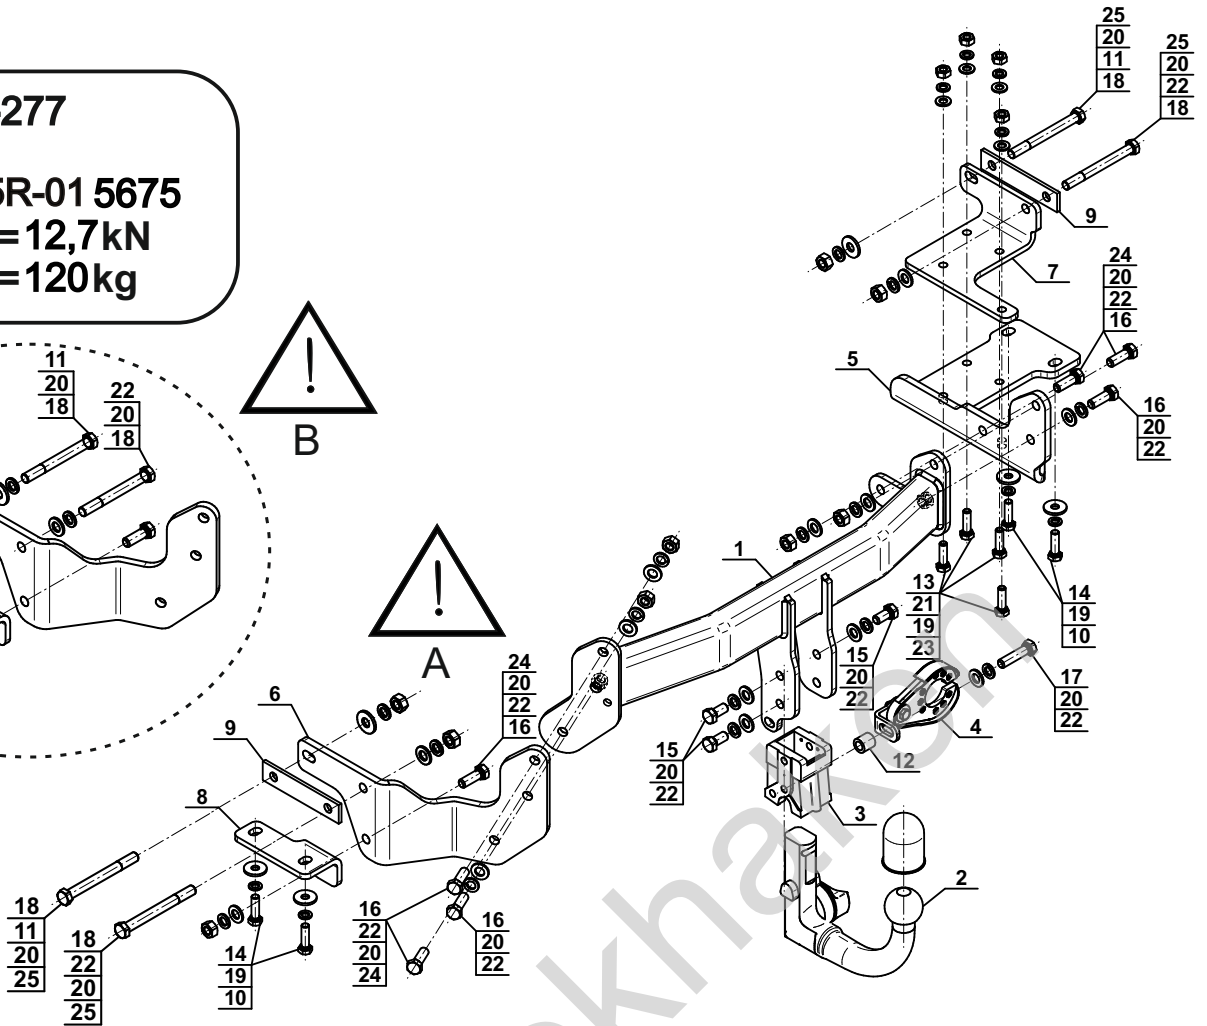

Hyundai Santa Fe IV (TM) (2WD/4WD) (+ with spare wheel)

(2018 - 2020)

H-277

- PL** **Urządzenie sprzęgające** Instrukcja montażu i eksploatacji
- GB** **Coupling device** Installation and operating instructions
- D** **Kupplungsvorrichtung** Montage- und Gebrauchsanleitung
- ES** **Del dispositivo de acoplamiento** Las instrucciones de instalación y de operación
- RU** **Тягово-сцепное устройство** Инструкция по установке и эксплуатации
- FR** **Dispositif d'accouplement** Notice de montage et d'utilisation
- IT** **Dispositivo accoppiamento** Istruzioni di montaggio
- CZ** **Spojovacího zařízení Tažné** Návod na montáž a použití
- RO** **Dispozitiv de cuplare** Instrucția de montaj și exploatare
- SE** **Kopplingsanordningens** Monterings- och bruksanvisningar.

YES	NO
<input checked="" type="checkbox"/>	<input type="checkbox"/>

YES	NO
<input checked="" type="checkbox"/>	<input type="checkbox"/>

Typ: H-277

F

(E20) 55R-01 5675

D = 12,7kN

S = 120kg

1		x1
2		x1
3		x1
4		x1
5		x1
6		x1
7		x1

8		x1
9		x2
10		Ø30/Ø10,5x3 x4
11		Ø30/Ø12,5x3 x2
12		Ø20/Ø12,5x20 x1
13		M10x35 (PN/M-82105) (8.8) x4
14		M10x1,25x35 (PN/M-82105) (8.8) x4
15		M12x25 (PN/M-82105) (8.8) x3
16		M12x35 (PN/M-82105) (8.8) x7
17		M12x50 (PN/M-82105) (8.8) x1
18		M12x1,25x120 (PN/M-82101) (8.8) x4
19		Ø10,2 x8
20		Ø12,2 x15
21		Ø10,5 x4
22		Ø13,0 x13
23		M10 (8) x4
24		M12 (8) x5
25		M12x1,25 (8) x4

26

27

28

29

(mm)

30

31

32