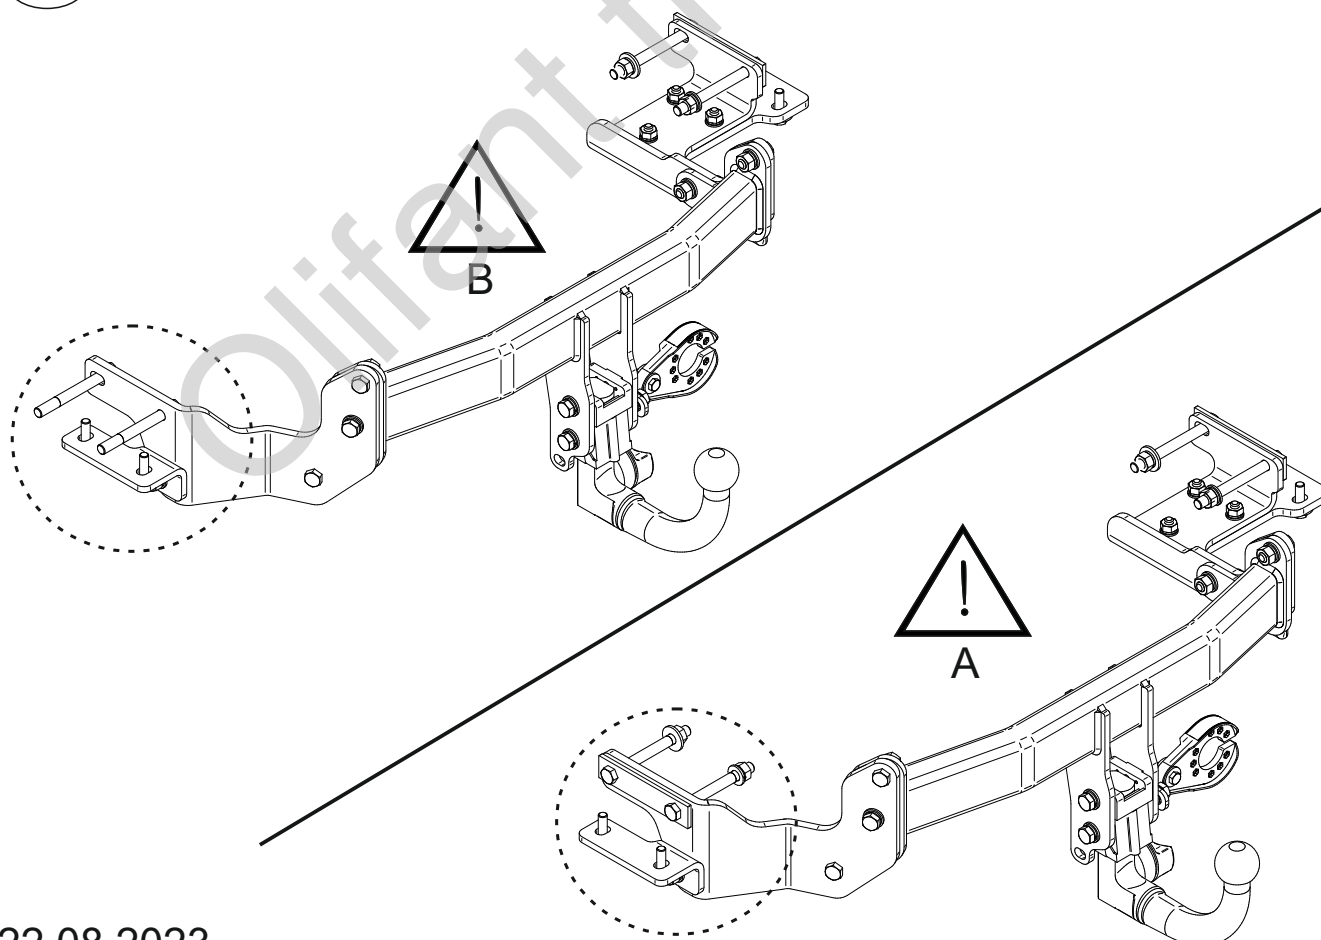

Hyundai Santa Fe IV (TM) (2WD/4WD) (+ with spare wheel)

(2018 - 2020)

H-277

- PL** **Urządzenie sprzęgające** Instrukcja montażu i eksploatacji
- GB** **Coupling device** Installation and operating instructions
- D** **Kupplungsvorrichtung** Montage- und Gebrauchsanleitung
- ES** **Del dispositivo de acoplamiento** Las instrucciones de instalación y de operación
- RU** **Тягово-сцепное устройство** Инструкция по установке и эксплуатации
- FR** **Dispositif d'accouplement** Notice de montage et d'utilisation
- IT** **Dispositivo accoppiamento** Istruzioni di montaggio
- CZ** **Spojovacího zařízení Tažné** Návod na montáž a použití
- RO** **Dispozitiv de cuplare** Instrucția de montaj și exploatare
- SE** **Kopplingsanordningens** Monterings- och bruksanvisningar.

YES	NO
<input checked="" type="checkbox"/>	<input type="checkbox"/>

YES	NO
<input checked="" type="checkbox"/>	<input type="checkbox"/>

Typ: H-277

F

(E20) 55R-01 5675

D = 12,7kN

S = 120kg

1		x1
2		x1
3		x1
4		x1
5		x1
6		x1
7		x1

8		x1
9		x2
10		Ø30/Ø10,5x3 x4
11		Ø30/Ø12,5x3 x2
12		Ø20/Ø12,5x20 x1
13		M10x35 (PN/M-82105) (8.8) x4
14		M10x1,25x35 (PN/M-82105) (8.8) x4
15		M12x25 (PN/M-82105) (8.8) x3
16		M12x35 (PN/M-82105) (8.8) x7
17		M12x50 (PN/M-82105) (8.8) x1
18		M12x1,25x120 (PN/M-82101) (8.8) x4
19		Ø10,2 x8
20		Ø12,2 x15
21		Ø10,5 x4
22		Ø13,0 x13
23		M10 (8) x4
24		M12 (8) x5
25		M12x1,25 (8) x4

26

27

28

29

(mm)

30

31

32