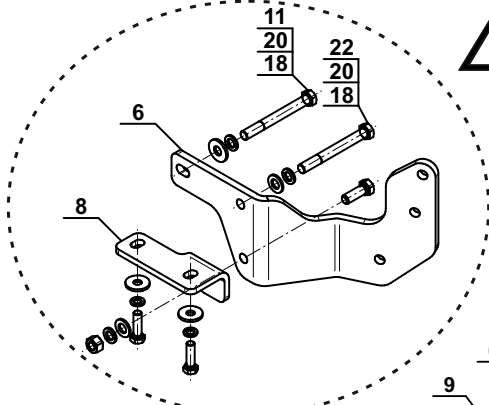

Hyundai Santa Fe IV (TM) (2WD/4WD) (+ with spare wheel)

(2018 - 2020)

H-277

- PL** **Urządzenie sprzęgające** Instrukcja montażu i eksploatacji
- GB** **Coupling device** Installation and operating instructions
- D** **Kupplungsvorrichtung** Montage- und Gebrauchsanleitung
- ES** **Del dispositivo de acoplamiento** Las instrucciones de instalación y de operación
- RU** **Тягово-сцепное устройство** Инструкция по установке и эксплуатации
- FR** **Dispositif d'accouplement** Notice de montage et d'utilisation
- IT** **Dispositivo accoppiamento** Istruzioni di montaggio
- CZ** **Spojovacího zařízení Tažné** Návod na montáž a použití
- RO** **Dispozitiv de cuplare** Instrucția de montaj și exploatare
- SE** **Kopplingsanordningens** Monterings- och bruksanvisningar.

YES	NO
<input checked="" type="checkbox"/>	<input type="checkbox"/>

YES	NO
<input checked="" type="checkbox"/>	<input type="checkbox"/>

Typ: H-277

F

(E20) 55R-01 5675

D = 12,7kN

S = 120kg

1		x1
2		x1
3		x1
4		x1
5		x1
6		x1
7		x1

8		x1
9		x2
10		Ø30/Ø10,5x3 x4
11		Ø30/Ø12,5x3 x2
12		Ø20/Ø12,5x20 x1
13		M10x35 (PN/M-82105) (8.8) x4
14		M10x1,25x35 (PN/M-82105) (8.8) x4
15		M12x25 (PN/M-82105) (8.8) x3
16		M12x35 (PN/M-82105) (8.8) x7
17		M12x50 (PN/M-82105) (8.8) x1
18		M12x1,25x120 (PN/M-82101) (8.8) x4
19		Ø10,2 x8
20		Ø12,2 x15
21		Ø10,5 x4
22		Ø13,0 x13
23		M10 (8) x4
24		M12 (8) x5
25		M12x1,25 (8) x4

8.8	
M6 - 10 (Nm)	M12 - 85 (Nm)
M8 - 25 (Nm)	M14 - 135 (Nm)
M10 - 50 (Nm)	M16 - 200 (Nm)

1

2

3

4

5

6

25