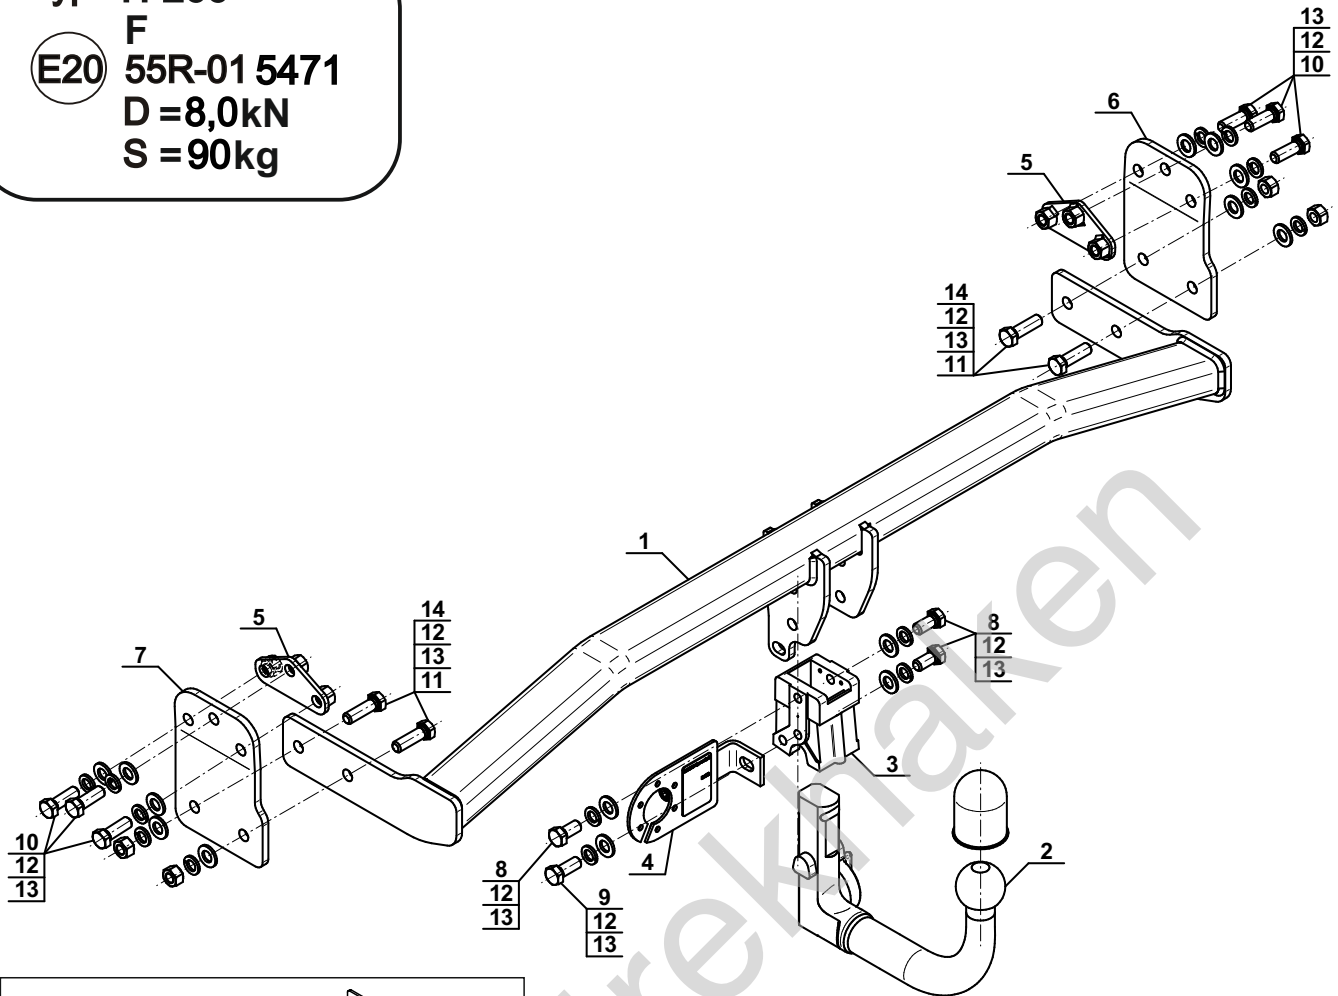

**Hyundai Kona 2WD/4WD  
(+Hybrid), ~~(N-Line)~~, ~~(AdBlue)~~**

**(2017 - 2023)**

**H-266**

- PL** **Urządzenie sprzęgające** Instrukcja montażu i eksploatacji
- GB** **Coupling device** Installation and operating instructions
- D** **Kupplungsvorrichtung** Montage- und Gebrauchsanleitung
- ES** **Del dispositivo de acoplamiento** Las instrucciones de instalación y de operación
- RU** **Тягово-сцепное устройство** Инструкция по установке и эксплуатации
- FR** **Dispositif d'accouplement** Notice de montage et d'utilisation
- IT** **Dispositivo accoppiamento** Istruzioni di montaggio
- CZ** **Spojovacího zařízení Tažné** Návod na montáž a použití
- RO** **Dispozitiv de cuplare** Instrucția de montaj și exploatare
- SE** **Kopplingsanordningens** Monterings- och bruksanvisningar.

YES	NO
<input checked="" type="checkbox"/>	<input type="checkbox"/>

YES	NO
<input type="checkbox"/>	<input checked="" type="checkbox"/>

Typ: H-266

F

(E20) 55R-01 5471

D = 8,0kN

S = 90kg

1		x1
2	(ACS-6013 / TERWA 30702) 	x1
3		x1
4	(CZ-050.00) 	x1
5		x2
6		x1

7		x1
8	M12x25 (PN/M-82105) (8.8)	x3
9	M12x30 (PN/M-82105) (8.8)	x1
10	M12x35 (PN/M-82105) (8.8)	x6
11	M12x40 (PN/M-82105) (8.8)	x4
12	Ø12,2	x14
13	Ø13,0	x14
14	M12 (8)	x4

8.8	
M6 - 10 (Nm)	M12 - 85 (Nm)
M8 - 25 (Nm)	M14 - 135 (Nm)
M10 - 50 (Nm)	M16 - 200 (Nm)

6

7

8

9

10