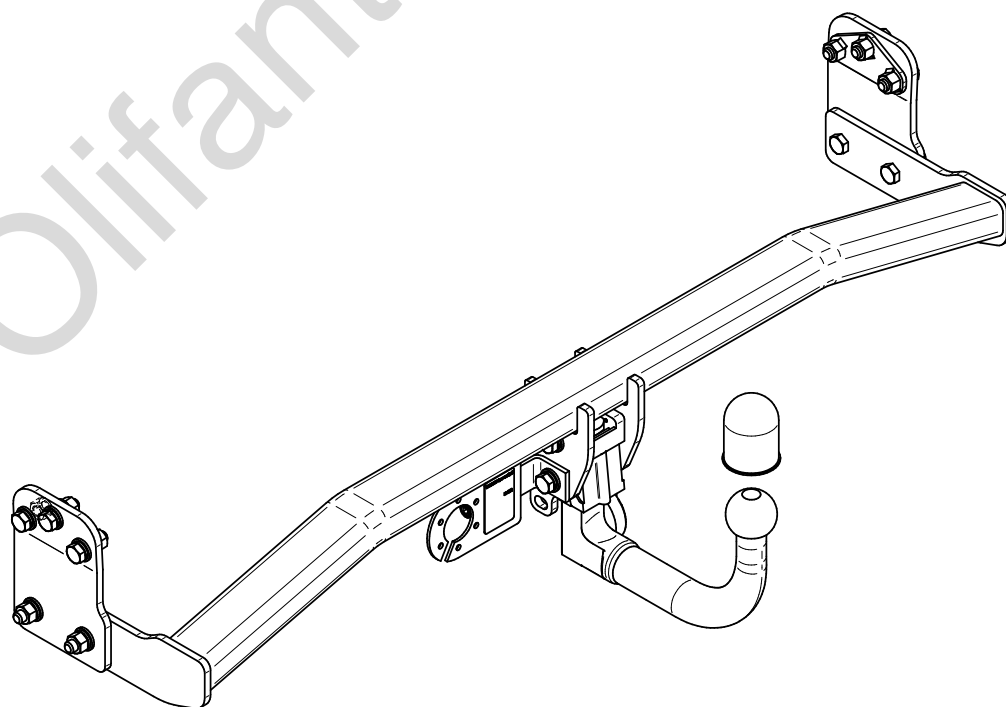

**Hyundai Kona 2WD/4WD  
(+Hybrid), ~~(N-Line)~~, ~~(AdBlue)~~**

**(2017 - 2023)**

**H-266**

- PL** **Urządzenie sprzęgające** Instrukcja montażu i eksploatacji
- GB** **Coupling device** Installation and operating instructions
- D** **Kupplungsvorrichtung** Montage- und Gebrauchsanleitung
- ES** **Del dispositivo de acoplamiento** Las instrucciones de instalación y de operación
- RU** **Тягово-сцепное устройство** Инструкция по установке и эксплуатации
- FR** **Dispositif d'accouplement** Notice de montage et d'utilisation
- IT** **Dispositivo accoppiamento** Istruzioni di montaggio
- CZ** **Spojovacího zařízení Tažné** Návod na montáž a použití
- RO** **Dispozitiv de cuplare** Instrucția de montaj și exploatare
- SE** **Kopplingsanordningens** Monterings- och bruksanvisningar.

YES	NO
<input checked="" type="checkbox"/>	<input type="checkbox"/>

YES	NO
<input type="checkbox"/>	<input checked="" type="checkbox"/>

Typ: H-266

F

(E20) 55R-01 5471

D = 8,0kN

S = 90kg

1		x1
2	(ACS-6013 / TERWA 30702) 	x1
3		x1
4	(CZ-050.00) 	x1
5		x2
6		x1

7		x1
8	M12x25 (PN/M-82105) (8.8)	x3
9	M12x30 (PN/M-82105) (8.8)	x1
10	M12x35 (PN/M-82105) (8.8)	x6
11	M12x40 (PN/M-82105) (8.8)	x4
12	Ø12,2	x14
13	Ø13,0	x14
14	M12 (8)	x4

8.8	
M6 - 10 (Nm)	M12 - 85 (Nm)
M8 - 25 (Nm)	M14 - 135 (Nm)
M10 - 50 (Nm)	M16 - 200 (Nm)