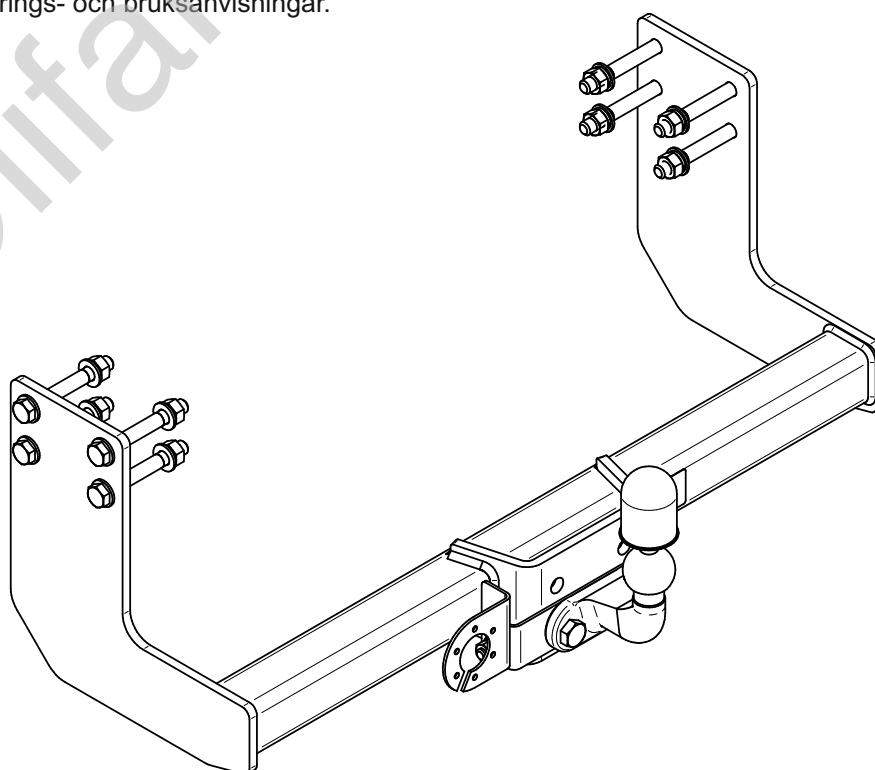

33-100 Tarnów ul.Przemysłowa 27a
www.steinhof.pl

Hyundai H350

(2015 - →)

H-237

- PL** **Zaczepek kulowy** Instrukcja montażu i eksploatacji
- GB** **Tow bar** Installation and operating instructions
- D** **Die Anhängerkupplung** Montage- und Gebrauchsanleitung
- ES** **Gancho de remolque** Las instrucciones de instalación y de operación
- RU** **Фаркоп** Инструкция по установке и эксплуатации ТСУ
- FR** **Attelage** Notice de montage et d'utilisation
- IT** **Gancio traino** Istruzioni di montaggio
- CZ** **Tažné zařízení** Návod na montáž a použití
- RO** **Cârlig de remorcare** Instrucția de montaj și exploatare
- SE** **Dragkulan** Monterings- och bruksanvisningar.

YES

NO

YES

NO

Typ: H-237
 A50-X
 E20 55R-01 4663
 D = 16,2kN
 S = 150kg

5		M12x25 (PN/M-82105) (8.8)	x1
6		M14x110 (PN/M-82101) (8.8)	x8
7		M16x50 (PN/M-82105)(8.8)	x2
8		Ø12,2	x1
9		Ø14,2	x8
10		Ø16,3	x2
11		Ø13,0	x1
12		Ø15,0	x16
13		Ø17,0	x2
14		M12 (8)	x1
15		M14 (8)	x8
16		M16 (8)	x2