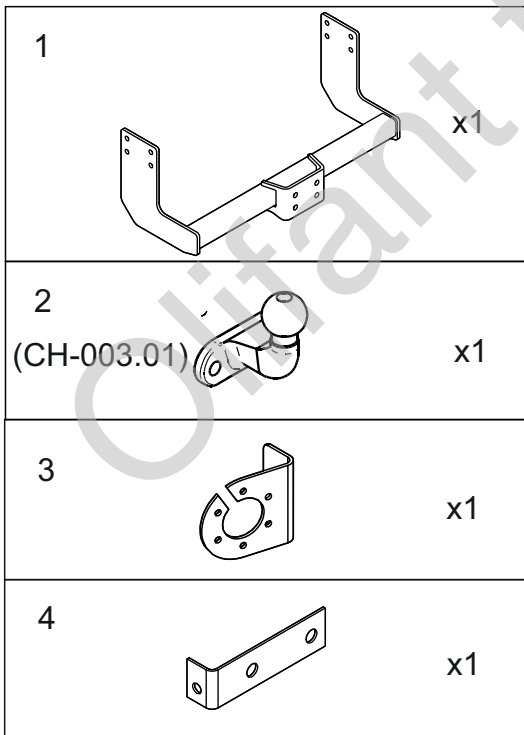

33-100 Tarnów ul.Przemysłowa 27a
www.steinhof.pl

Hyundai H350

(2015 - →)

H-237

- PL** **Zaczepek kulowy** Instrukcja montażu i eksploatacji
- GB** **Tow bar** Installation and operating instructions
- D** **Die Anhängerkupplung** Montage- und Gebrauchsanleitung
- ES** **Gancho de remolque** Las instrucciones de instalación y de operación
- RU** **Фаркоп** Инструкция по установке и эксплуатации ТСУ
- FR** **Attelage** Notice de montage et d'utilisation
- IT** **Gancio traino** Istruzioni di montaggio
- CZ** **Tažné zařízení** Návod na montáž a použití
- RO** **Cârlig de remorcare** Instrucția de montaj și exploatare
- SE** **Dragkulan** Monterings- och bruksanvisningar.

YES

NO

YES

NO

Typ: H-237
 A50-X
 E20 55R-01 4663
 D = 16,2kN
 S = 150kg

5		M12x25 (PN/M-82105) (8.8)	x1
6		M14x110 (PN/M-82101) (8.8)	x8
7		M16x50 (PN/M-82105)(8.8)	x2
8		Ø12,2	x1
9		Ø14,2	x8
10		Ø16,3	x2
11		Ø13,0	x1
12		Ø15,0	x16
13		Ø17,0	x2
14		M12 (8)	x1
15		M14 (8)	x8
16		M16 (8)	x2

8.8	
M6 - 10 (Nm)	M12 - 85 (Nm)
M8 - 25 (Nm)	M14 - 135 (Nm)
M10 - 50 (Nm)	M16 - 200 (Nm)