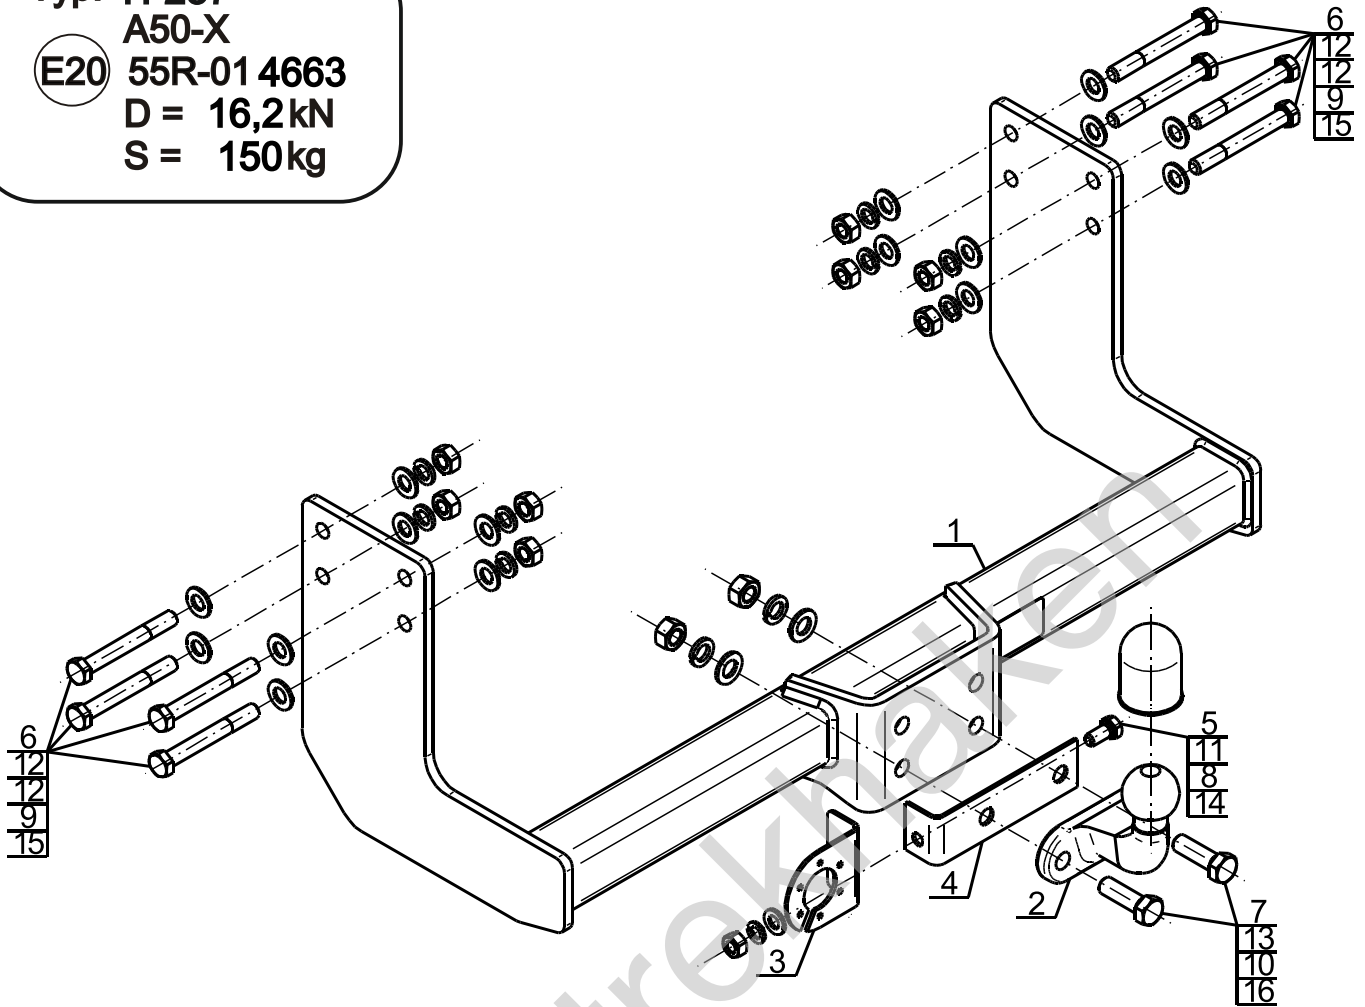

33-100 Tarnów ul.Przemysłowa 27a
www.steinhof.pl

Hyundai H350

(2015 - →)

H-237

- PL** **Zaczepek kulowy** Instrukcja montażu i eksploatacji
- GB** **Tow bar** Installation and operating instructions
- D** **Die Anhängerkupplung** Montage- und Gebrauchsanleitung
- ES** **Gancho de remolque** Las instrucciones de instalación y de operación
- RU** **Фаркоп** Инструкция по установке и эксплуатации ТСУ
- FR** **Attelage** Notice de montage et d'utilisation
- IT** **Gancio traino** Istruzioni di montaggio
- CZ** **Tažné zařízení** Návod na montáž a použití
- RO** **Cârlig de remorcare** Instrucția de montaj și exploatare
- SE** **Dragkulan** Monterings- och bruksanvisningar.

YES

NO

YES

NO

Typ: H-237
 A50-X
 E20 55R-01 4663
 D = 16,2kN
 S = 150kg

5		M12x25 (PN/M-82105) (8.8)	x1
6		M14x110 (PN/M-82101) (8.8)	x8
7		M16x50 (PN/M-82105)(8.8)	x2
8		Ø12,2	x1
9		Ø14,2	x8
10		Ø16,3	x2
11		Ø13,0	x1
12		Ø15,0	x16
13		Ø17,0	x2
14		M12 (8)	x1
15		M14 (8)	x8
16		M16 (8)	x2

8.8	
M6 - 10 (Nm)	M12 - 85 (Nm)
M8 - 25 (Nm)	M14 - 135 (Nm)
M10 - 50 (Nm)	M16 - 200 (Nm)