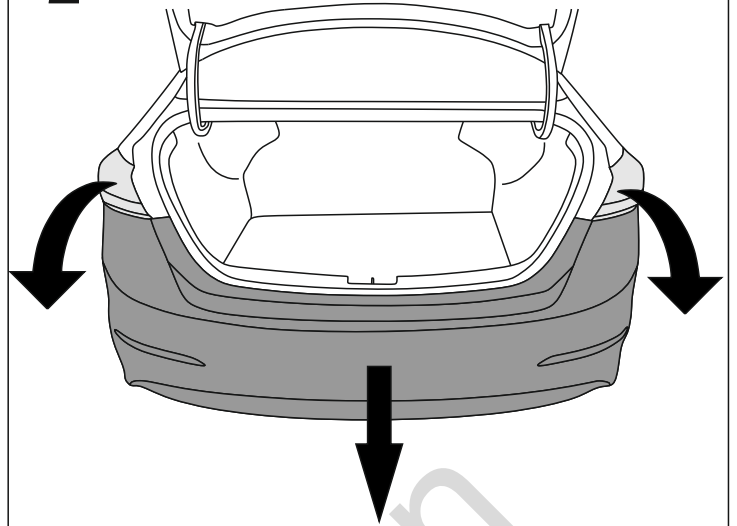

Hyundai Elantra VI (4D)

(2016 - 2020)

H-214

- PL** **Zaczep Kulowy** Instrukcja montażu i eksploatacji
- GB** **Tow bar** Installation and operating instructions
- D** **Die Anhängerkupplung** Montage- und Gebrauchsanleitung
- ES** **Gancho de remolque** Las instrucciones de instalación y de operación
- RU** **Фаркоп** Инструкция по установке и эксплуатации ТСУ
- FR** **Attelage** Notice de montage et d'utilisation
- IT** **Gancio traino** Istruzioni di montaggio
- CZ** **Tažné zařízení** Návod na montáž a použití
- RO** **Cârlig de remorcare** Instrucția de montaj și exploatare
- SE** **Dragkulan** Monterings- och bruksanvisningar.

YES NO

YES NO

Typ: H-214
 A50-X
 (E20) 55R-01 4959
 D = 8,3 kN
 S = 75 kg

1		x1
2		x1
3		x1
4		x1

5		x1
6	M10x1,25x40 (PN/M-82105)(8.8)	x4
7	M12x40 (PN/M-82105)(8.8)	x4
8	M12x65 (PN/M-82101)(8.8)	x2
9	Ø10,2	x4
10	Ø12,2	x6
11	Ø10,5	x4
12	Ø13,0	x6
13	M12 (8)	x6

8.8	
M6 - 10 (Nm)	M12 - 85 (Nm)
M8 - 25 (Nm)	M14 - 135 (Nm)
M10 - 50 (Nm)	M16 - 200 (Nm)

1

2

3

(mm)

4

5

6