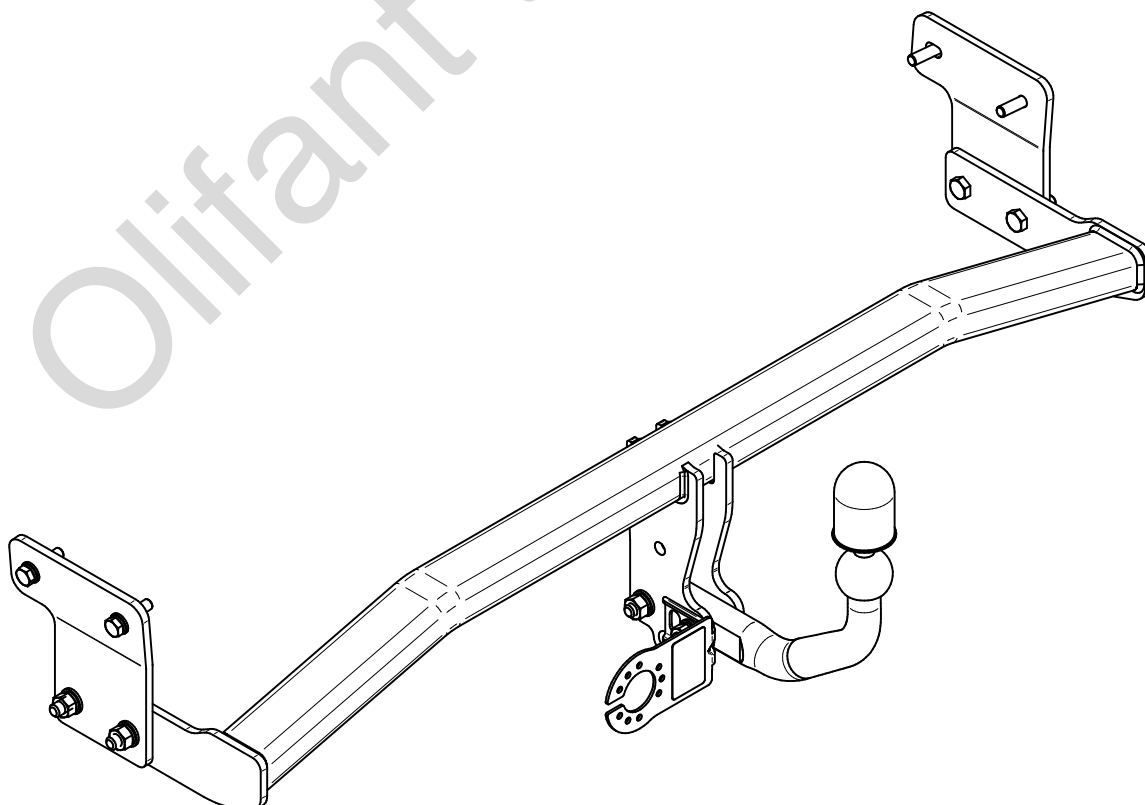

Hyundai Elantra VI (4D)

(2016 - 2020)

H-214

- PL** **Zaczep Kulowy** Instrukcja montażu i eksploatacji
- GB** **Tow bar** Installation and operating instructions
- D** **Die Anhängerkupplung** Montage- und Gebrauchsanleitung
- ES** **Gancho de remolque** Las instrucciones de instalación y de operación
- RU** **Фаркоп** Инструкция по установке и эксплуатации ТСУ
- FR** **Attelage** Notice de montage et d'utilisation
- IT** **Gancio traino** Istruzioni di montaggio
- CZ** **Tažné zařízení** Návod na montáž a použití
- RO** **Cârlig de remorcare** Instrucția de montaj și exploatare
- SE** **Dragkulan** Monterings- och bruksanvisningar.

YES NO

YES NO

Typ: H-214
 A50-X
 (E20) 55R-01 4959
 D = 8,3 kN
 S = 75 kg

1		x1
2		x1
3		x1
4		x1

5		x1
6	M10x1,25x40 (PN/M-82105)(8.8)	x4
7	M12x40 (PN/M-82105)(8.8)	x4
8	M12x65 (PN/M-82101)(8.8)	x2
9	Ø10,2	x4
10	Ø12,2	x6
11	Ø10,5	x4
12	Ø13,0	x6
13	M12 (8)	x6

8.8	
M6 - 10 (Nm)	M12 - 85 (Nm)
M8 - 25 (Nm)	M14 - 135 (Nm)
M10 - 50 (Nm)	M16 - 200 (Nm)

1

2

3

(mm)

4

5

6