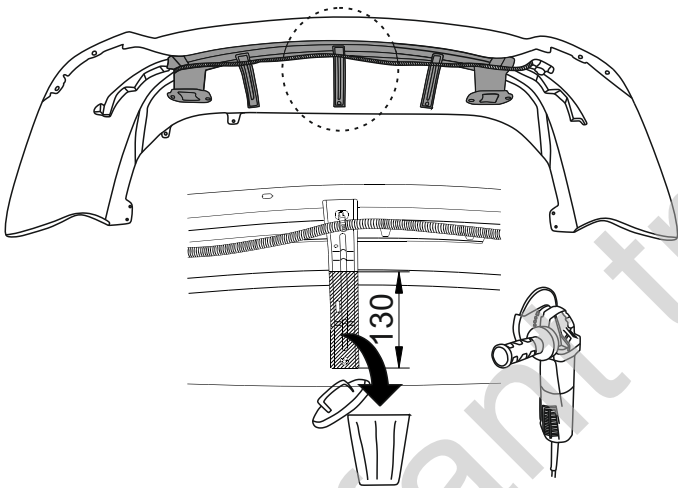

Hyundai Elantra VI (4D)

(2016 - 2020)

H-214

- PL** **Zaczep Kulowy** Instrukcja montażu i eksploatacji
- GB** **Tow bar** Installation and operating instructions
- D** **Die Anhängerkupplung** Montage- und Gebrauchsanleitung
- ES** **Gancho de remolque** Las instrucciones de instalación y de operación
- RU** **Фаркоп** Инструкция по установке и эксплуатации ТСУ
- FR** **Attelage** Notice de montage et d'utilisation
- IT** **Gancio traino** Istruzioni di montaggio
- CZ** **Tažné zařízení** Návod na montáž a použití
- RO** **Cârlig de remorcare** Instrucția de montaj și exploatare
- SE** **Dragkulan** Monterings- och bruksanvisningar.

8.8	
M6 - 10 (Nm)	M12 - 85 (Nm)
M8 - 25 (Nm)	M14 - 135 (Nm)
M10 - 50 (Nm)	M16 - 200 (Nm)

1

2

3

(mm)

4

5

6