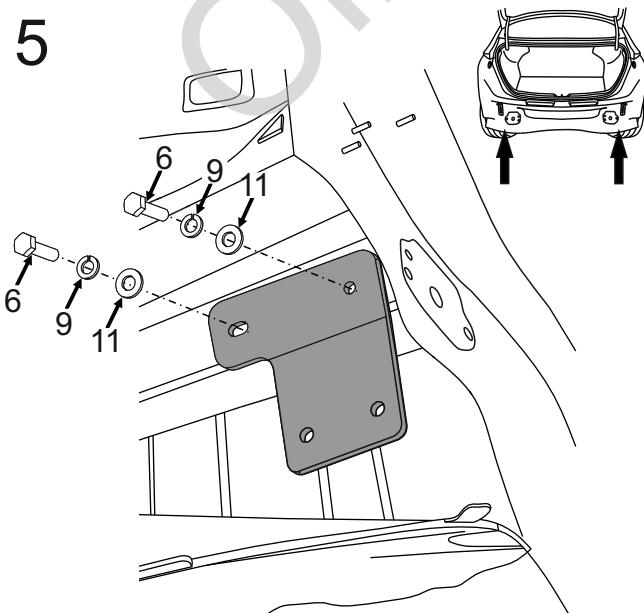

Hyundai Elantra VI (4D)

(2016 - 2020)

H-214

- PL** **Zaczep Kulowy** Instrukcja montażu i eksploatacji
- GB** **Tow bar** Installation and operating instructions
- D** **Die Anhängerkupplung** Montage- und Gebrauchsanleitung
- ES** **Gancho de remolque** Las instrucciones de instalación y de operación
- RU** **Фаркоп** Инструкция по установке и эксплуатации ТСУ
- FR** **Attelage** Notice de montage et d'utilisation
- IT** **Gancio traino** Istruzioni di montaggio
- CZ** **Tažné zařízení** Návod na montáž a použití
- RO** **Cârlig de remorcare** Instrucția de montaj și exploatare
- SE** **Dragkulan** Monterings- och bruksanvisningar.

8.8	
M6 - 10 (Nm)	M12 - 85 (Nm)
M8 - 25 (Nm)	M14 - 135 (Nm)
M10 - 50 (Nm)	M16 - 200 (Nm)

1

2

3

(mm)

4

5

6