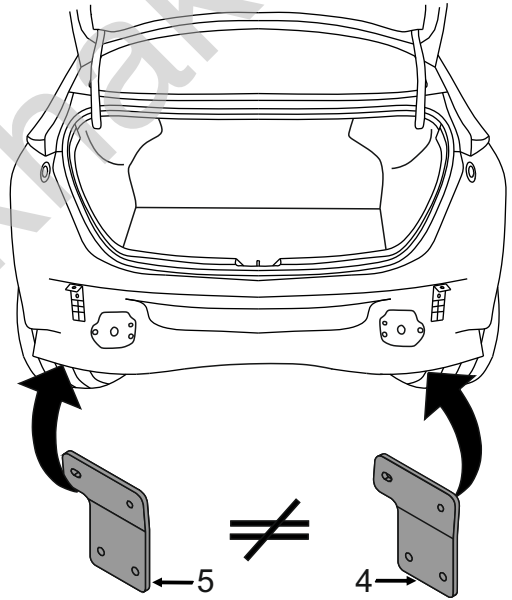

Hyundai Elantra VI (4D)

(2016 - 2020)

H-214

- PL** **Zaczep Kulowy** Instrukcja montażu i eksploatacji
- GB** **Tow bar** Installation and operating instructions
- D** **Die Anhängerkupplung** Montage- und Gebrauchsanleitung
- ES** **Gancho de remolque** Las instrucciones de instalación y de operación
- RU** **Фаркоп** Инструкция по установке и эксплуатации ТСУ
- FR** **Attelage** Notice de montage et d'utilisation
- IT** **Gancio traino** Istruzioni di montaggio
- CZ** **Tažné zařízení** Návod na montáž a použití
- RO** **Cârlig de remorcare** Instrucția de montaj și exploatare
- SE** **Dragkulan** Monterings- och bruksanvisningar.

8.8	
M6 - 10 (Nm)	M12 - 85 (Nm)
M8 - 25 (Nm)	M14 - 135 (Nm)
M10 - 50 (Nm)	M16 - 200 (Nm)

1

2

3

(mm)

4

5

6