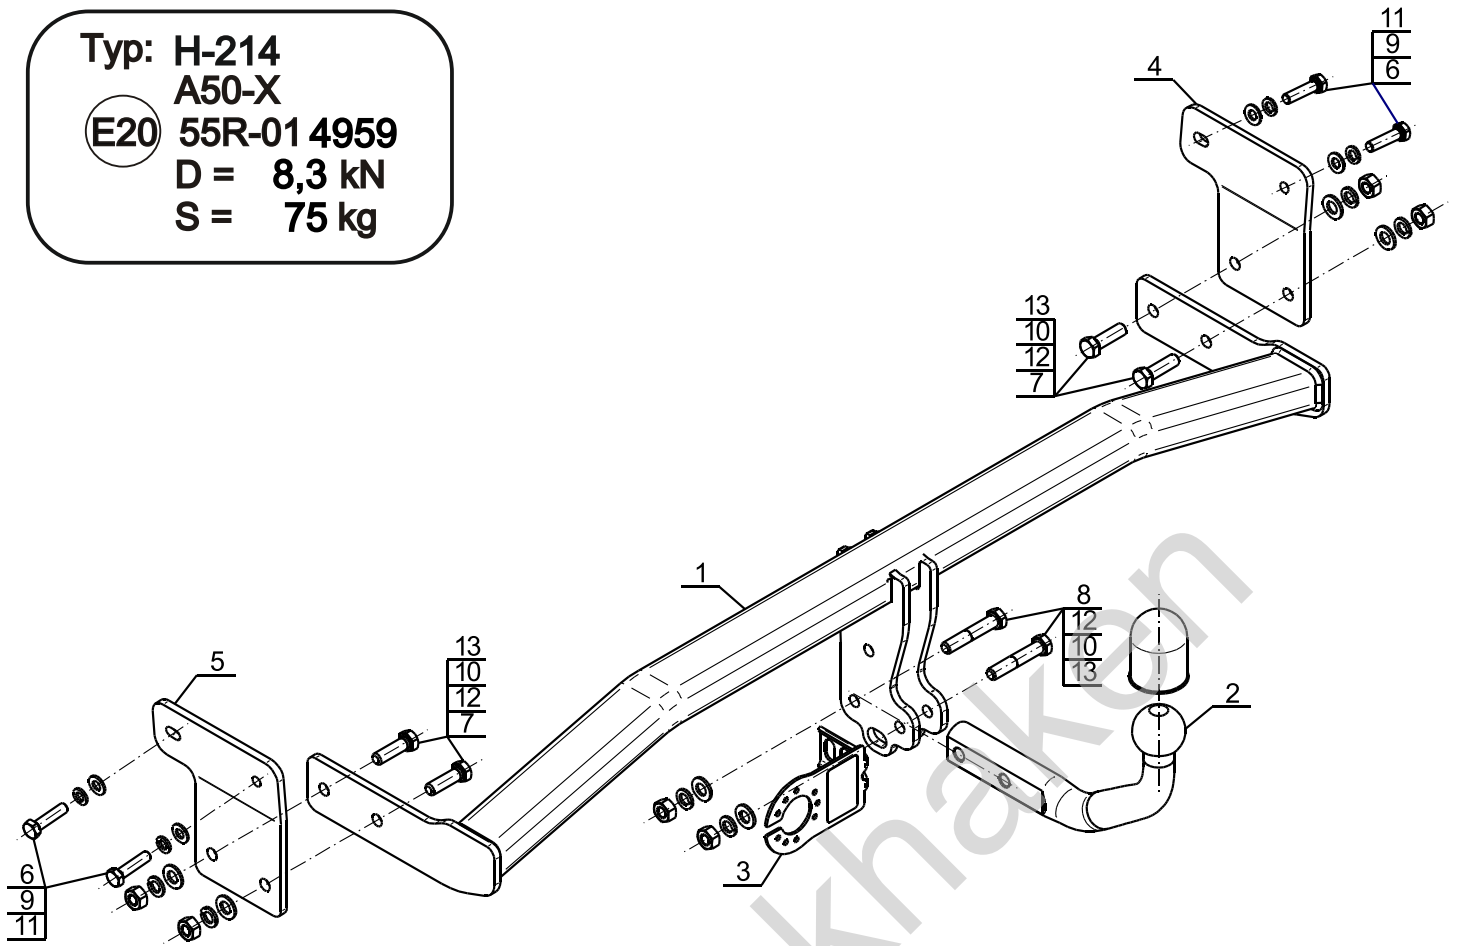

Hyundai Elantra VI (4D)

(2016 - 2020)

H-214

- PL** **Zaczep Kulowy** Instrukcja montażu i eksploatacji
- GB** **Tow bar** Installation and operating instructions
- D** **Die Anhängerkupplung** Montage- und Gebrauchsanleitung
- ES** **Gancho de remolque** Las instrucciones de instalación y de operación
- RU** **Фаркоп** Инструкция по установке и эксплуатации ТСУ
- FR** **Attelage** Notice de montage et d'utilisation
- IT** **Gancio traino** Istruzioni di montaggio
- CZ** **Tažné zařízení** Návod na montáž a použití
- RO** **Cârlig de remorcare** Instrucția de montaj și exploatare
- SE** **Dragkulan** Monterings- och bruksanvisningar.

YES NO

YES NO

Typ: H-214
 A50-X
 (E20) 55R-01 4959
 D = 8,3 kN
 S = 75 kg

1		x1
2		x1
3		x1
4		x1

5		x1
6	M10x1,25x40 (PN/M-82105)(8.8)	x4
7	M12x40 (PN/M-82105)(8.8)	x4
8	M12x65 (PN/M-82101)(8.8)	x2
9	Ø10,2	x4
10	Ø12,2	x6
11	Ø10,5	x4
12	Ø13,0	x6
13	M12 (8)	x6

8.8	
M6 - 10 (Nm)	M12 - 85 (Nm)
M8 - 25 (Nm)	M14 - 135 (Nm)
M10 - 50 (Nm)	M16 - 200 (Nm)

1

2

3

(mm)

4

5

6