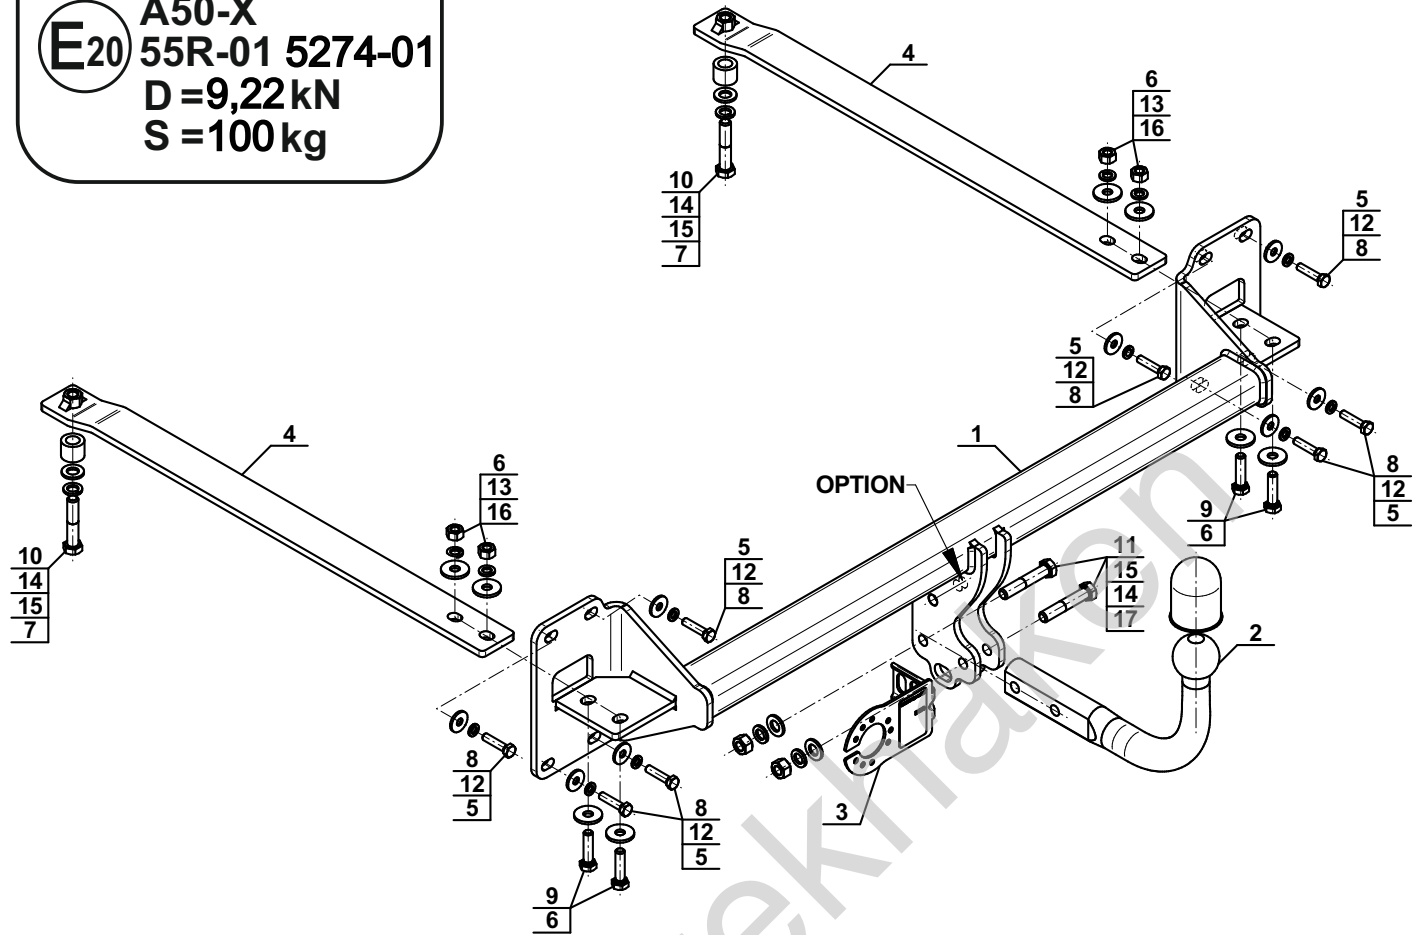

Honda Civic (4D)

(2017 - →)

H-079

- PL** **Zaczep Kulowy** Instrukcja montażu i eksploatacji
- GB** **Tow bar** Installation and operating instructions
- D** **Die Anhängerkupplung** Montage- und Gebrauchsanleitung
- ES** **Gancho de remolque** Las instrucciones de instalación y de operación
- RU** **Фаркоп** Инструкция по установке и эксплуатации ТСУ
- FR** **Attelage** Notice de montage et d'utilisation
- IT** **Gancio traino** Istruzioni di montaggio
- CZ** **Tažné zařízení** Návod na montáž a použití
- RO** **Cârlig de remorcare** Instrucția de montaj și exploatare
- SE** **Dragkulan** Monterings- och bruksanvisningar.

YES NO

YES NO

Typ: H-079
 A50-X
 E20 55R-01 5274-01
 D=9,22kN
 S=100kg

5		Ø24/Ø8,5x2,5	x8
6		Ø30/Ø10,5x3	x8
7		Ø25/Ø15x20	x2
8		M8x35 (PN/M-82105) (8.8)	x8
9		M10x40 (PN/M-82105) (8.8)	x4
10		M12x60 (PN/M-82101) (8.8)	x2
11		M12x65 (PN/M-82101) (8.8)	x2
12		Ø8,2	x8
13		Ø10,2	x4
14		Ø12,2	x4
15		Ø13,0	x4
16		M10 (8)	x4
17		M12 (8)	x2

OPTION

	1x		M12x35	1x		Ø12,2
	1x		Ø13,0	1x		M12

(CZ-050.00)

8.8	
M6 - 10 (Nm)	M12 - 85 (Nm)
M8 - 25 (Nm)	M14 - 135 (Nm)
M10 - 50 (Nm)	M16 - 200 (Nm)

7

8

9

10