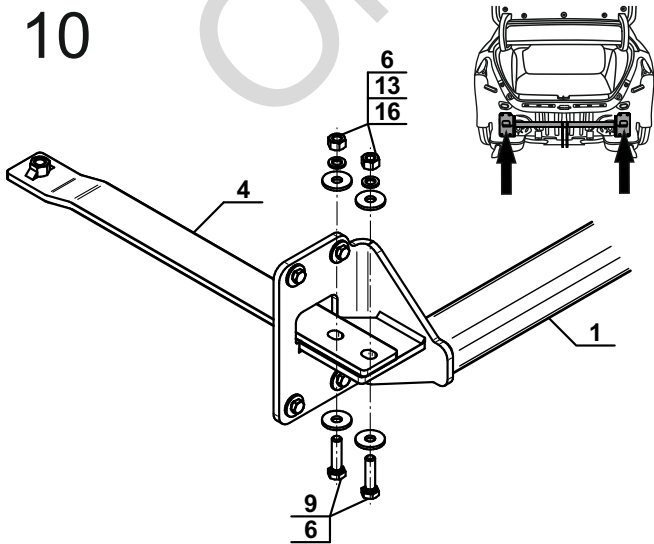

Honda Civic (4D)

(2017 - →)

H-079

- PL** **Zaczep Kulowy** Instrukcja montażu i eksploatacji
- GB** **Tow bar** Installation and operating instructions
- D** **Die Anhängerkupplung** Montage- und Gebrauchsanleitung
- ES** **Gancho de remolque** Las instrucciones de instalación y de operación
- RU** **Фаркоп** Инструкция по установке и эксплуатации ТСУ
- FR** **Attelage** Notice de montage et d'utilisation
- IT** **Gancio traino** Istruzioni di montaggio
- CZ** **Tažné zařízení** Návod na montáž a použití
- RO** **Cârlig de remorcare** Instrucția de montaj și exploatare
- SE** **Dragkulan** Monterings- och bruksanvisningar.

YES NO

YES NO

Typ: H-079
 A50-X
 E20 55R-01 5274-01
 D=9,22kN
 S=100kg

5		Ø24/Ø8,5x2,5	x8
6		Ø30/Ø10,5x3	x8
7		Ø25/Ø15x20	x2
8		M8x35 (PN/M-82105) (8.8)	x8
9		M10x40 (PN/M-82105) (8.8)	x4
10		M12x60 (PN/M-82101) (8.8)	x2
11		M12x65 (PN/M-82101) (8.8)	x2
12		Ø8,2	x8
13		Ø10,2	x4
14		Ø12,2	x4
15		Ø13,0	x4
16		M10 (8)	x4
17		M12 (8)	x2

OPTION

	1x		M12x35	1x		Ø12,2
	1x		Ø13,0	1x		M12

(CZ-050.00)

8.8	
M6 - 10 (Nm)	M12 - 85 (Nm)
M8 - 25 (Nm)	M14 - 135 (Nm)
M10 - 50 (Nm)	M16 - 200 (Nm)

7

8

9

10