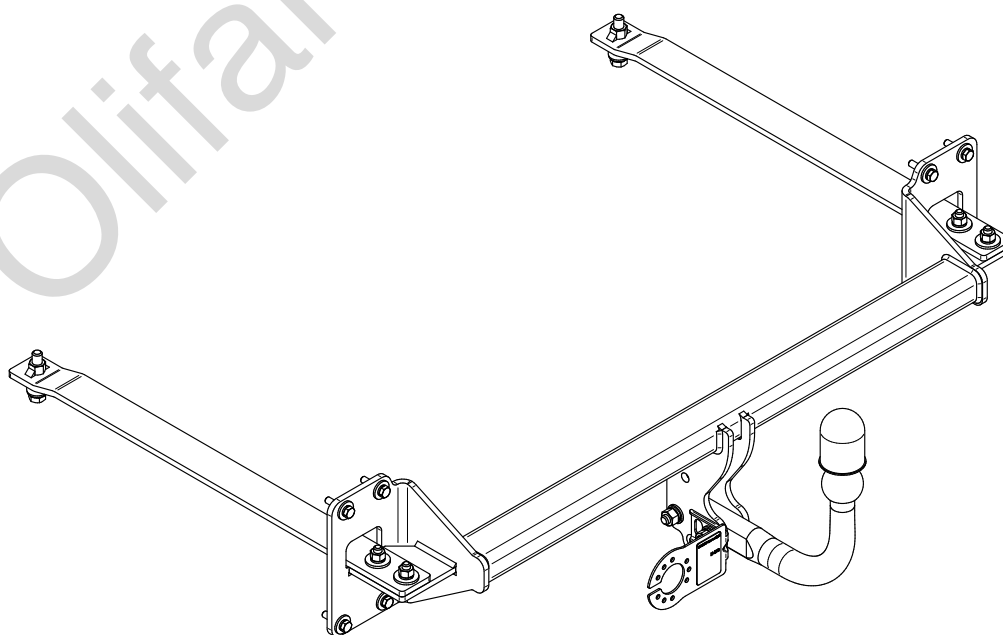

Honda Civic (4D)

(2017 - →)

H-079

- PL** **Zaczep Kulowy** Instrukcja montażu i eksploatacji
- GB** **Tow bar** Installation and operating instructions
- D** **Die Anhängerkupplung** Montage- und Gebrauchsanleitung
- ES** **Gancho de remolque** Las instrucciones de instalación y de operación
- RU** **Фаркоп** Инструкция по установке и эксплуатации ТСУ
- FR** **Attelage** Notice de montage et d'utilisation
- IT** **Gancio traino** Istruzioni di montaggio
- CZ** **Tažné zařízení** Návod na montáž a použití
- RO** **Cârlig de remorcare** Instrucția de montaj și exploatare
- SE** **Dragkulan** Monterings- och bruksanvisningar.

YES NO

YES NO

Typ: H-079
 A50-X
 E20 55R-01 5274-01
 D=9,22kN
 S=100kg

5		Ø24/Ø8,5x2,5	x8
6		Ø30/Ø10,5x3	x8
7		Ø25/Ø15x20	x2
8		M8x35 (PN/M-82105) (8.8)	x8
9		M10x40 (PN/M-82105) (8.8)	x4
10		M12x60 (PN/M-82101) (8.8)	x2
11		M12x65 (PN/M-82101) (8.8)	x2
12		Ø8,2	x8
13		Ø10,2	x4
14		Ø12,2	x4
15		Ø13,0	x4
16		M10 (8)	x4
17		M12 (8)	x2

OPTION

	1x		M12x35	1x		Ø12,2
	1x		Ø13,0	1x		M12

(CZ-050.00)

8.8	
M6 - 10 (Nm)	M12 - 85 (Nm)
M8 - 25 (Nm)	M14 - 135 (Nm)
M10 - 50 (Nm)	M16 - 200 (Nm)

7

8

9

10