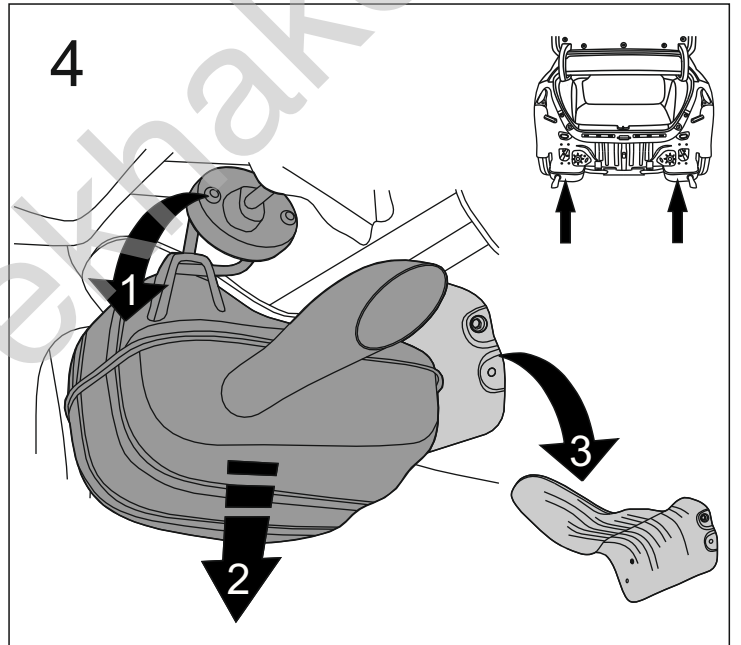

Honda Civic (4D)

(2017 - →)

H-079

- PL** **Zaczep Kulowy** Instrukcja montażu i eksploatacji
- GB** **Tow bar** Installation and operating instructions
- D** **Die Anhängerkupplung** Montage- und Gebrauchsanleitung
- ES** **Gancho de remolque** Las instrucciones de instalación y de operación
- RU** **Фаркоп** Инструкция по установке и эксплуатации ТСУ
- FR** **Attelage** Notice de montage et d'utilisation
- IT** **Gancio traino** Istruzioni di montaggio
- CZ** **Tažné zařízení** Návod na montáž a použití
- RO** **Cârlig de remorcare** Instrucția de montaj și exploatare
- SE** **Dragkulan** Monterings- och bruksanvisningar.

YES NO

YES NO

Typ: H-079
 A50-X
 E20 55R-01 5274-01
 D=9,22kN
 S=100kg

5		Ø24/Ø8,5x2,5	x8
6		Ø30/Ø10,5x3	x8
7		Ø25/Ø15x20	x2
8		M8x35 (PN/M-82105) (8.8)	x8
9		M10x40 (PN/M-82105) (8.8)	x4
10		M12x60 (PN/M-82101) (8.8)	x2
11		M12x65 (PN/M-82101) (8.8)	x2
12		Ø8,2	x8
13		Ø10,2	x4
14		Ø12,2	x4
15		Ø13,0	x4
16		M10 (8)	x4
17		M12 (8)	x2

OPTION

	1x		M12x35	1x		Ø12,2
	1x		Ø13,0	1x		M12

(CZ-050.00)

8.8	
M6 - 10 (Nm)	M12 - 85 (Nm)
M8 - 25 (Nm)	M14 - 135 (Nm)
M10 - 50 (Nm)	M16 - 200 (Nm)

7

8

9

10