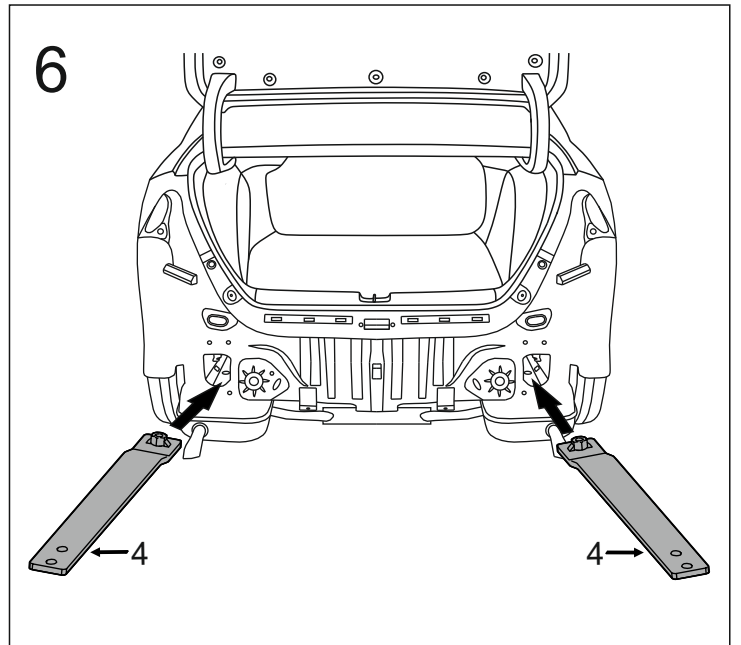

Honda Civic (4D)

(2017 - →)

H-079

- PL** **Zaczep Kulowy** Instrukcja montażu i eksploatacji
- GB** **Tow bar** Installation and operating instructions
- D** **Die Anhängerkupplung** Montage- und Gebrauchsanleitung
- ES** **Gancho de remolque** Las instrucciones de instalación y de operación
- RU** **Фаркоп** Инструкция по установке и эксплуатации ТСУ
- FR** **Attelage** Notice de montage et d'utilisation
- IT** **Gancio traino** Istruzioni di montaggio
- CZ** **Tažné zařízení** Návod na montáž a použití
- RO** **Cârlig de remorcare** Instrucția de montaj și exploatare
- SE** **Dragkulan** Monterings- och bruksanvisningar.

YES NO

YES NO

Typ: H-079
 A50-X
 E20 55R-01 5274-01
 D=9,22kN
 S=100kg

5		Ø24/Ø8,5x2,5	x8
6		Ø30/Ø10,5x3	x8
7		Ø25/Ø15x20	x2
8		M8x35 (PN/M-82105) (8.8)	x8
9		M10x40 (PN/M-82105) (8.8)	x4
10		M12x60 (PN/M-82101) (8.8)	x2
11		M12x65 (PN/M-82101) (8.8)	x2
12		Ø8,2	x8
13		Ø10,2	x4
14		Ø12,2	x4
15		Ø13,0	x4
16		M10 (8)	x4
17		M12 (8)	x2

OPTION

	1x		M12x35	1x		Ø12,2
	1x		Ø13,0	1x		M12

(CZ-050.00)

8.8	
M6 - 10 (Nm)	M12 - 85 (Nm)
M8 - 25 (Nm)	M14 - 135 (Nm)
M10 - 50 (Nm)	M16 - 200 (Nm)

7

8

9

10