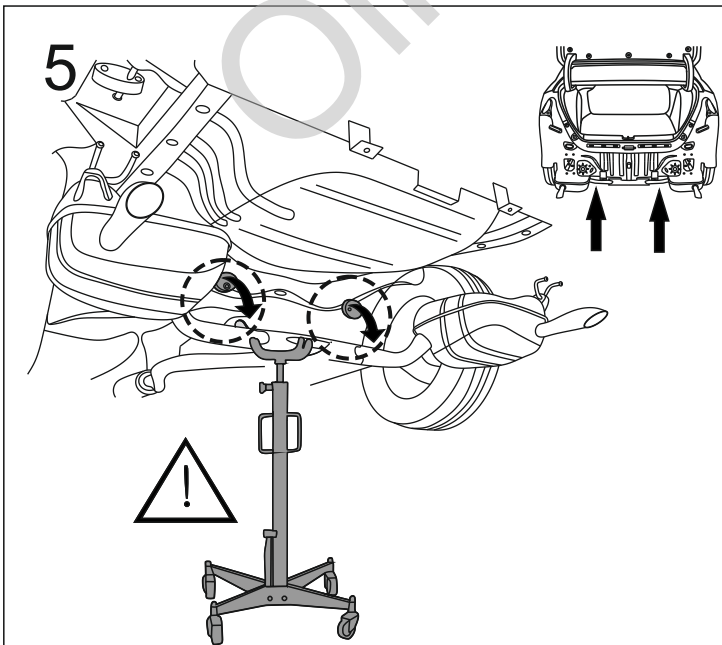

Honda Civic (4D)

(2017 - →)

H-079

- PL** **Zaczep Kulowy** Instrukcja montażu i eksploatacji
- GB** **Tow bar** Installation and operating instructions
- D** **Die Anhängerkupplung** Montage- und Gebrauchsanleitung
- ES** **Gancho de remolque** Las instrucciones de instalación y de operación
- RU** **Фаркоп** Инструкция по установке и эксплуатации ТСУ
- FR** **Attelage** Notice de montage et d'utilisation
- IT** **Gancio traino** Istruzioni di montaggio
- CZ** **Tažné zařízení** Návod na montáž a použití
- RO** **Cârlig de remorcare** Instrucția de montaj și exploatare
- SE** **Dragkulan** Monterings- och bruksanvisningar.

YES NO

YES NO

Typ: H-079
 A50-X
 E20 55R-01 5274-01
 D=9,22kN
 S=100kg

5		Ø24/Ø8,5x2,5	x8
6		Ø30/Ø10,5x3	x8
7		Ø25/Ø15x20	x2
8		M8x35 (PN/M-82105) (8.8)	x8
9		M10x40 (PN/M-82105) (8.8)	x4
10		M12x60 (PN/M-82101) (8.8)	x2
11		M12x65 (PN/M-82101) (8.8)	x2
12		Ø8,2	x8
13		Ø10,2	x4
14		Ø12,2	x4
15		Ø13,0	x4
16		M10 (8)	x4
17		M12 (8)	x2

OPTION

	1x		M12x35	1x		Ø12,2
	1x		Ø13,0	1x		M12

(CZ-050.00)

8.8	
M6 - 10 (Nm)	M12 - 85 (Nm)
M8 - 25 (Nm)	M14 - 135 (Nm)
M10 - 50 (Nm)	M16 - 200 (Nm)

7

8

9

10