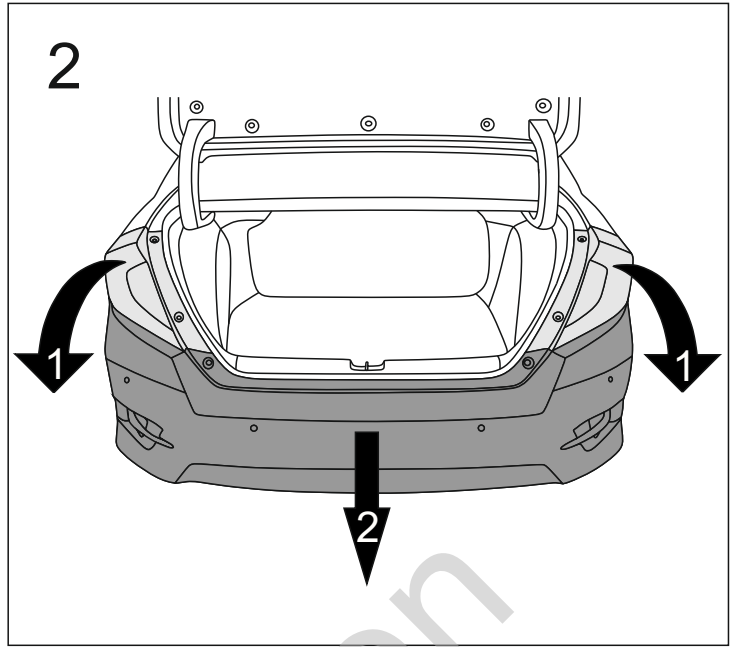

YES NO

YES NO

Typ: H-079
 A50-X
 E20 55R-01 5274-01
 D=9,22kN
 S=100kg

5		Ø24/Ø8,5x2,5	x8
6		Ø30/Ø10,5x3	x8
7		Ø25/Ø15x20	x2
8		M8x35 (PN/M-82105) (8.8)	x8
9		M10x40 (PN/M-82105) (8.8)	x4
10		M12x60 (PN/M-82101) (8.8)	x2
11		M12x65 (PN/M-82101) (8.8)	x2
12		Ø8,2	x8
13		Ø10,2	x4
14		Ø12,2	x4
15		Ø13,0	x4
16		M10 (8)	x4
17		M12 (8)	x2

OPTION

	1x		M12x35	1x		Ø12,2
	1x		Ø13,0	1x		M12

(CZ-050.00)

8.8	
M6 - 10 (Nm)	M12 - 85 (Nm)
M8 - 25 (Nm)	M14 - 135 (Nm)
M10 - 50 (Nm)	M16 - 200 (Nm)

7

8

9

10