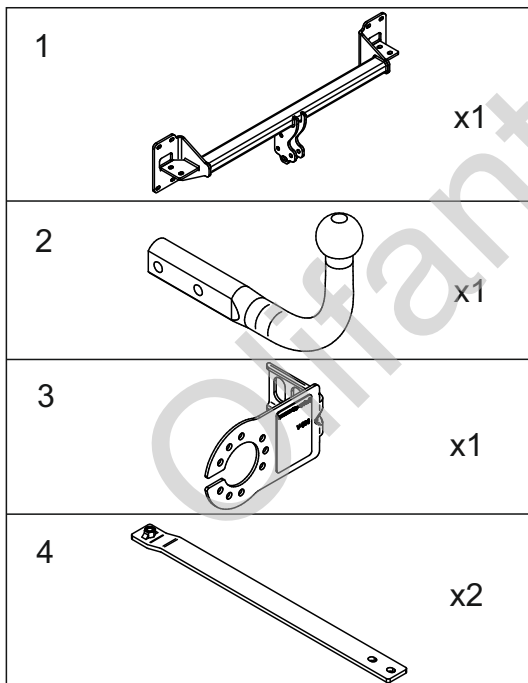

Honda Civic (4D)

(2017 - →)

H-079

- PL** **Zaczep Kulowy** Instrukcja montażu i eksploatacji
- GB** **Tow bar** Installation and operating instructions
- D** **Die Anhängerkupplung** Montage- und Gebrauchsanleitung
- ES** **Gancho de remolque** Las instrucciones de instalación y de operación
- RU** **Фаркоп** Инструкция по установке и эксплуатации ТСУ
- FR** **Attelage** Notice de montage et d'utilisation
- IT** **Gancio traino** Istruzioni di montaggio
- CZ** **Tažné zařízení** Návod na montáž a použití
- RO** **Cârlig de remorcare** Instrucția de montaj și exploatare
- SE** **Dragkulan** Monterings- och bruksanvisningar.

YES NO

YES NO

Typ: H-079
 A50-X
 E20 55R-01 5274-01
 D=9,22kN
 S=100kg

5		Ø24/Ø8,5x2,5	x8
6		Ø30/Ø10,5x3	x8
7		Ø25/Ø15x20	x2
8		M8x35 (PN/M-82105) (8.8)	x8
9		M10x40 (PN/M-82105) (8.8)	x4
10		M12x60 (PN/M-82101) (8.8)	x2
11		M12x65 (PN/M-82101) (8.8)	x2
12		Ø8,2	x8
13		Ø10,2	x4
14		Ø12,2	x4
15		Ø13,0	x4
16		M10 (8)	x4
17		M12 (8)	x2

OPTION

	1x		M12x35	1x		Ø12,2
	1x		Ø13,0	1x		M12

(CZ-050.00)

8.8	
M6 - 10 (Nm)	M12 - 85 (Nm)
M8 - 25 (Nm)	M14 - 135 (Nm)
M10 - 50 (Nm)	M16 - 200 (Nm)

7

8

9

10