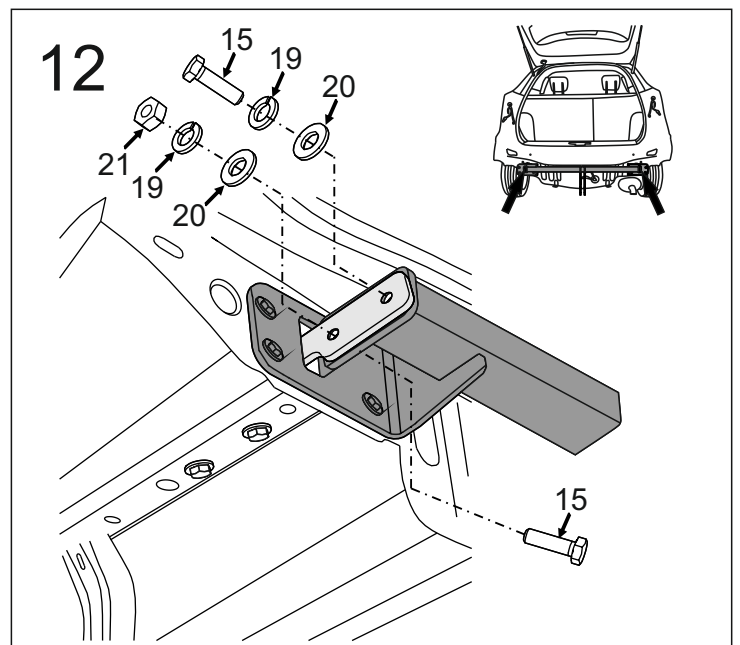

Honda HR-V (5D) (Sport)

(2015 - 2021)

H-072

- PL** **Zaczep Kulowy** Instrukcja montażu i eksploatacji
- GB** **Tow bar** Installation and operating instructions
- D** **Die Anhängerkupplung** Montage- und Gebrauchsanleitung
- ES** **Gancho de remolque** Las instrucciones de instalación y de operación
- RU** **Фаркоп** Инструкция по установке и эксплуатации ТСУ
- FR** **Attelage** Notice de montage et d'utilisation
- IT** **Gancio traino** Istruzioni di montaggio
- CZ** **Tažné zařízení** Návod na montáž a použití
- RO** **Cârlig de remorcare** Instrucția de montaj și exploatare
- SE** **Dragkulan** Monterings- och bruksanvisningar.

8.8	
M6 - 10 (Nm)	M12 - 85 (Nm)
M8 - 25 (Nm)	M14 - 135 (Nm)
M10 - 50 (Nm)	M16 - 200 (Nm)

1

2

3

4

5

6

19