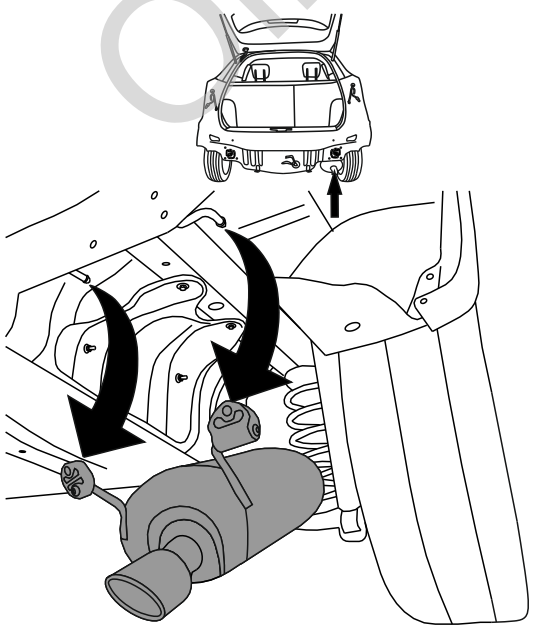

Honda HR-V (5D) (Sport)

(2015 - 2021)

H-072

- PL** **Zaczep Kulowy** Instrukcja montażu i eksploatacji
- GB** **Tow bar** Installation and operating instructions
- D** **Die Anhängerkupplung** Montage- und Gebrauchsanleitung
- ES** **Gancho de remolque** Las instrucciones de instalación y de operación
- RU** **Фаркоп** Инструкция по установке и эксплуатации ТСУ
- FR** **Attelage** Notice de montage et d'utilisation
- IT** **Gancio traino** Istruzioni di montaggio
- CZ** **Tažné zařízení** Návod na montáž a použití
- RO** **Cârlig de remorcare** Instrucția de montaj și exploatare
- SE** **Dragkulan** Monterings- och bruksanvisningar.

8.8	
M6 - 10 (Nm)	M12 - 85 (Nm)
M8 - 25 (Nm)	M14 - 135 (Nm)
M10 - 50 (Nm)	M16 - 200 (Nm)

1

2

3

4

5

6

19