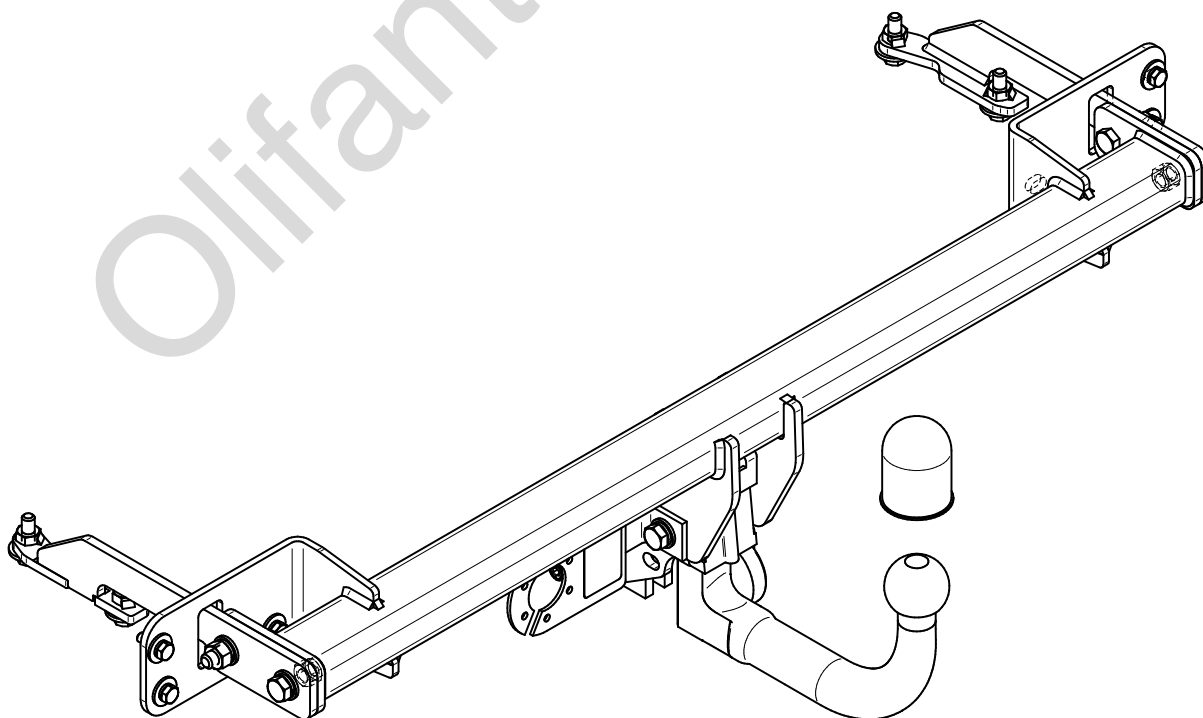

Honda HR-V (5D) (Sport)

(2015 - 2021)

H-072

- PL** **Zaczep Kulowy** Instrukcja montażu i eksploatacji
- GB** **Tow bar** Installation and operating instructions
- D** **Die Anhängerkupplung** Montage- und Gebrauchsanleitung
- ES** **Gancho de remolque** Las instrucciones de instalación y de operación
- RU** **Фаркоп** Инструкция по установке и эксплуатации ТСУ
- FR** **Attelage** Notice de montage et d'utilisation
- IT** **Gancio traino** Istruzioni di montaggio
- CZ** **Tažné zařízení** Návod na montáž a použití
- RO** **Cârlig de remorcare** Instrucția de montaj și exploatare
- SE** **Dragkulan** Monterings- och bruksanvisningar.

YES

NO

YES

NO

Typ: H-072
 A50-X
 E20 55R-01 4840
 D = 8,1kN
 S = 80kg

1		x1
2	(ACS-6024)	x1
3		x1
4	(CZ-050.00)	x1
5		x1
6		x1

7		45x60x8/Ø13	x2
8		Ø24/Ø8,5x2	x6
9		Ø30/Ø10,5x3	x4
10		Ø20/Ø12,5x16	x2
11		M8x25 (PN/M-82105) (8.8)	x6
12		M10x35 (PN/M-82105) (8.8)	x4
13		M12x25 (PN/M-82105) (8.8)	x3
14		M12x30 (PN/M-82105) (8.8)	x1
15		M12x40 (PN/M-82105) (8.8)	x4
16		M12x100 (PN/M-82101) (8.8)	x1
17		Ø8,2	x6
18		Ø10,2	x4
19		Ø12,2	x9
20		Ø13,0	x9
21		M12 (8)	x3