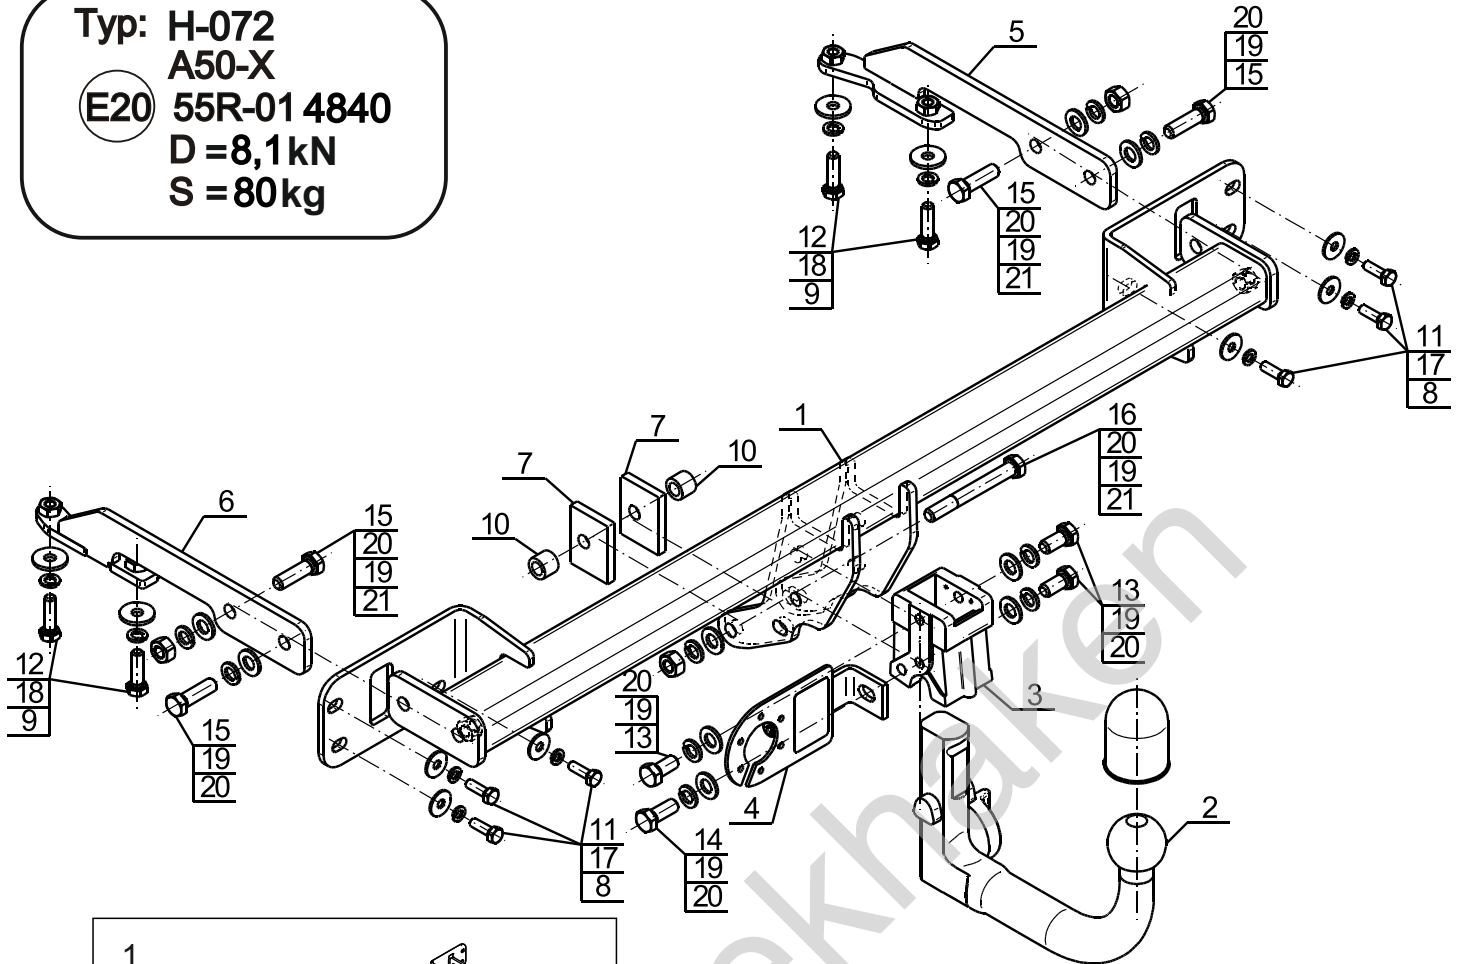

Honda HR-V (5D) (Sport)

(2015 - 2021)

H-072

- PL** **Zaczep Kulowy** Instrukcja montażu i eksploatacji
- GB** **Tow bar** Installation and operating instructions
- D** **Die Anhängerkupplung** Montage- und Gebrauchsanleitung
- ES** **Gancho de remolque** Las instrucciones de instalación y de operación
- RU** **Фаркоп** Инструкция по установке и эксплуатации ТСУ
- FR** **Attelage** Notice de montage et d'utilisation
- IT** **Gancio traino** Istruzioni di montaggio
- CZ** **Tažné zařízení** Návod na montáž a použití
- RO** **Cârlig de remorcare** Instrucția de montaj și exploatare
- SE** **Dragkulan** Monterings- och bruksanvisningar.

YES

NO

YES

NO

Typ: H-072
 A50-X
 E20 55R-01 4840
 D = 8,1kN
 S = 80kg

1		x1
2	(ACS-6024)	x1
3		x1
4	(CZ-050.00)	x1
5		x1
6		x1

7		45x60x8/Ø13	x2
8		Ø24/Ø8,5x2	x6
9		Ø30/Ø10,5x3	x4
10		Ø20/Ø12,5x16	x2
11		M8x25 (PN/M-82105) (8.8)	x6
12		M10x35 (PN/M-82105) (8.8)	x4
13		M12x25 (PN/M-82105) (8.8)	x3
14		M12x30 (PN/M-82105) (8.8)	x1
15		M12x40 (PN/M-82105) (8.8)	x4
16		M12x100 (PN/M-82101) (8.8)	x1
17		Ø8,2	x6
18		Ø10,2	x4
19		Ø12,2	x9
20		Ø13,0	x9
21		M12 (8)	x3

8.8	
M6 - 10 (Nm)	M12 - 85 (Nm)
M8 - 25 (Nm)	M14 - 135 (Nm)
M10 - 50 (Nm)	M16 - 200 (Nm)

1

2

3

4

5

6

19

20

21