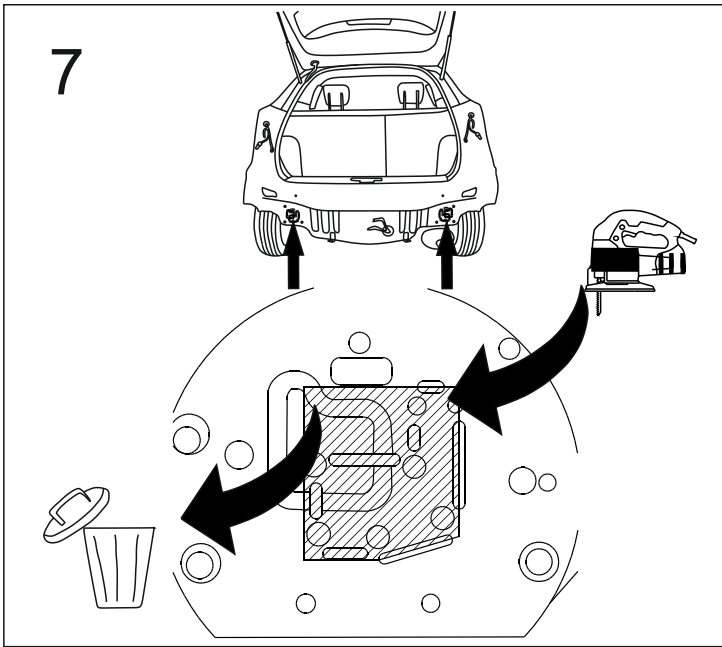

Honda HR-V (5D) (Sport)

(2015 - 2021)

H-072

- PL** **Zaczep Kulowy** Instrukcja montażu i eksploatacji
- GB** **Tow bar** Installation and operating instructions
- D** **Die Anhängerkupplung** Montage- und Gebrauchsanleitung
- ES** **Gancho de remolque** Las instrucciones de instalación y de operación
- RU** **Фаркоп** Инструкция по установке и эксплуатации ТСУ
- FR** **Attelage** Notice de montage et d'utilisation
- IT** **Gancio traino** Istruzioni di montaggio
- CZ** **Tažné zařízení** Návod na montáž a použití
- RO** **Cârlig de remorcare** Instrucția de montaj și exploatare
- SE** **Dragkulan** Monterings- och bruksanvisningar.

8.8	
M6 - 10 (Nm)	M12 - 85 (Nm)
M8 - 25 (Nm)	M14 - 135 (Nm)
M10 - 50 (Nm)	M16 - 200 (Nm)

1

2

3

4

5

6

19