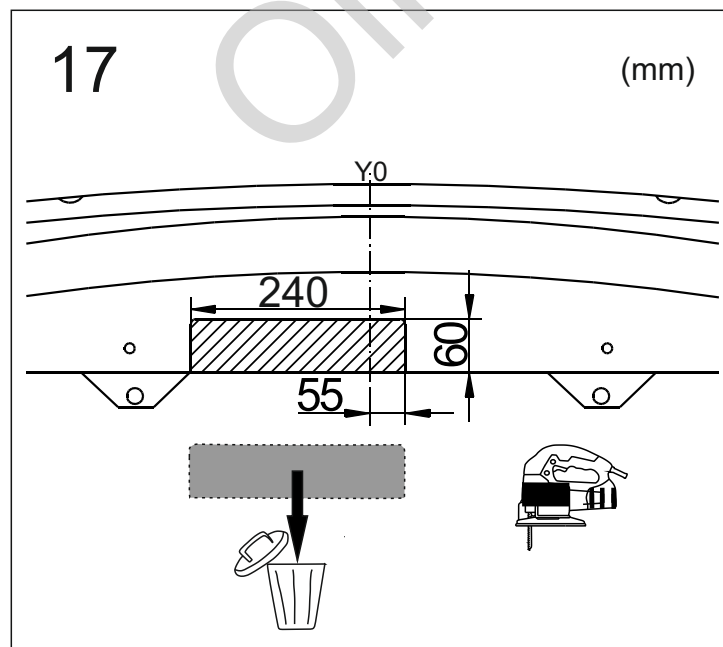

YES

NO

YES

NO

Typ: H-072
 A50-X
 E20 55R-01 4840
 D = 8,1kN
 S = 80kg

1		x1
2	(ACS-6024)	x1
3		x1
4	(CZ-050.00)	x1
5		x1
6		x1

7		45x60x8/Ø13	x2
8		Ø24/Ø8,5x2	x6
9		Ø30/Ø10,5x3	x4
10		Ø20/Ø12,5x16	x2
11		M8x25 (PN/M-82105) (8.8)	x6
12		M10x35 (PN/M-82105) (8.8)	x4
13		M12x25 (PN/M-82105) (8.8)	x3
14		M12x30 (PN/M-82105) (8.8)	x1
15		M12x40 (PN/M-82105) (8.8)	x4
16		M12x100 (PN/M-82101) (8.8)	x1
17		Ø8,2	x6
18		Ø10,2	x4
19		Ø12,2	x9
20		Ø13,0	x9
21		M12 (8)	x3

8.8	
M6 - 10 (Nm)	M12 - 85 (Nm)
M8 - 25 (Nm)	M14 - 135 (Nm)
M10 - 50 (Nm)	M16 - 200 (Nm)

1

2

3

4

5

6

19