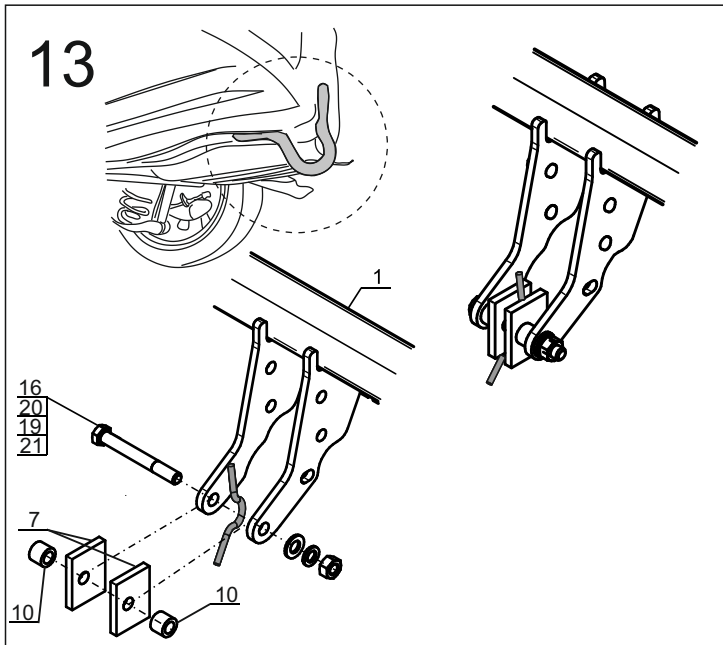

Honda HR-V (5D) (Sport)

(2015 - 2021)

H-072

- PL** **Zaczep Kulowy** Instrukcja montażu i eksploatacji
- GB** **Tow bar** Installation and operating instructions
- D** **Die Anhängerkupplung** Montage- und Gebrauchsanleitung
- ES** **Gancho de remolque** Las instrucciones de instalación y de operación
- RU** **Фаркоп** Инструкция по установке и эксплуатации ТСУ
- FR** **Attelage** Notice de montage et d'utilisation
- IT** **Gancio traino** Istruzioni di montaggio
- CZ** **Tažné zařízení** Návod na montáž a použití
- RO** **Cârlig de remorcare** Instrucția de montaj și exploatare
- SE** **Dragkulan** Monterings- och bruksanvisningar.

8.8	
M6 - 10 (Nm)	M12 - 85 (Nm)
M8 - 25 (Nm)	M14 - 135 (Nm)
M10 - 50 (Nm)	M16 - 200 (Nm)

1

2

3

4

5

6

19