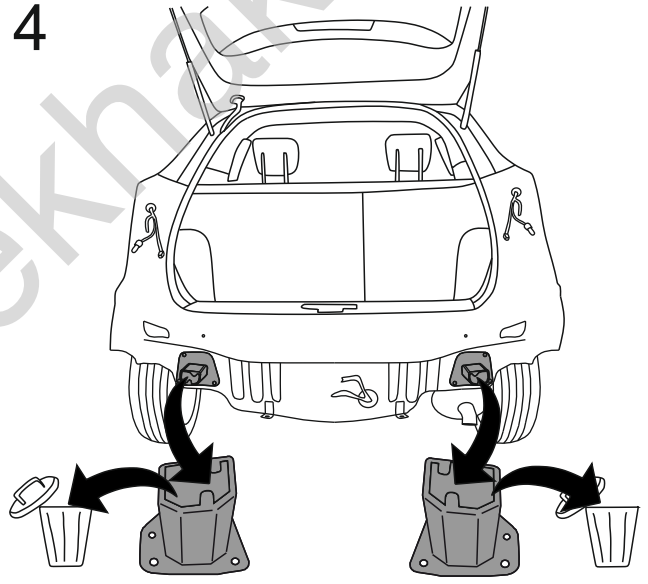

Honda HR-V (5D) (Sport)

(2015 - 2021)

H-072

- PL** **Zaczep Kulowy** Instrukcja montażu i eksploatacji
- GB** **Tow bar** Installation and operating instructions
- D** **Die Anhängerkupplung** Montage- und Gebrauchsanleitung
- ES** **Gancho de remolque** Las instrucciones de instalación y de operación
- RU** **Фаркоп** Инструкция по установке и эксплуатации ТСУ
- FR** **Attelage** Notice de montage et d'utilisation
- IT** **Gancio traino** Istruzioni di montaggio
- CZ** **Tažné zařízení** Návod na montáž a použití
- RO** **Cârlig de remorcare** Instrucția de montaj și exploatare
- SE** **Dragkulan** Monterings- och bruksanvisningar.

8.8	
M6 - 10 (Nm)	M12 - 85 (Nm)
M8 - 25 (Nm)	M14 - 135 (Nm)
M10 - 50 (Nm)	M16 - 200 (Nm)

1

2

3

4

5

6

19