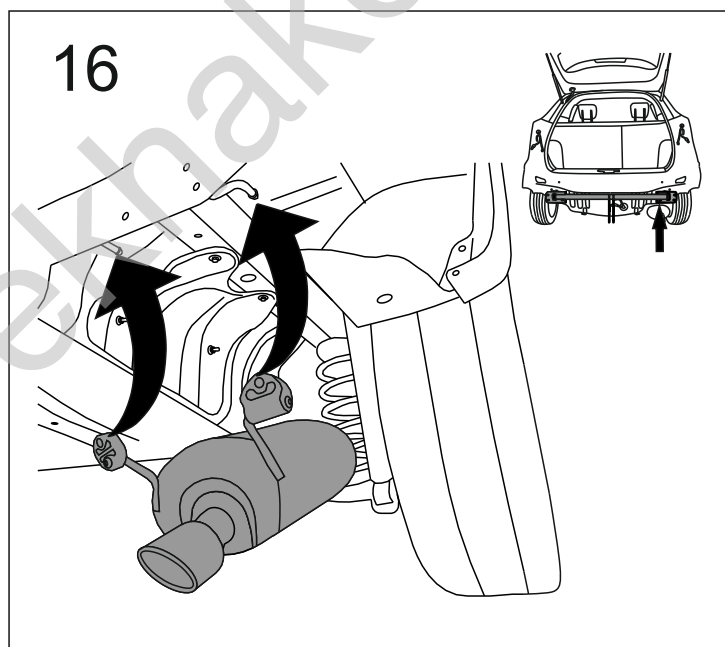

Honda HR-V (5D) (Sport)

(2015 - 2021)

H-072

- PL** **Zaczep Kulowy** Instrukcja montażu i eksploatacji
- GB** **Tow bar** Installation and operating instructions
- D** **Die Anhängerkupplung** Montage- und Gebrauchsanleitung
- ES** **Gancho de remolque** Las instrucciones de instalación y de operación
- RU** **Фаркоп** Инструкция по установке и эксплуатации ТСУ
- FR** **Attelage** Notice de montage et d'utilisation
- IT** **Gancio traino** Istruzioni di montaggio
- CZ** **Tažné zařízení** Návod na montáž a použití
- RO** **Cârlig de remorcare** Instrucția de montaj și exploatare
- SE** **Dragkulan** Monterings- och bruksanvisningar.

8.8	
M6 - 10 (Nm)	M12 - 85 (Nm)
M8 - 25 (Nm)	M14 - 135 (Nm)
M10 - 50 (Nm)	M16 - 200 (Nm)

1

2

3

4

5

6

19