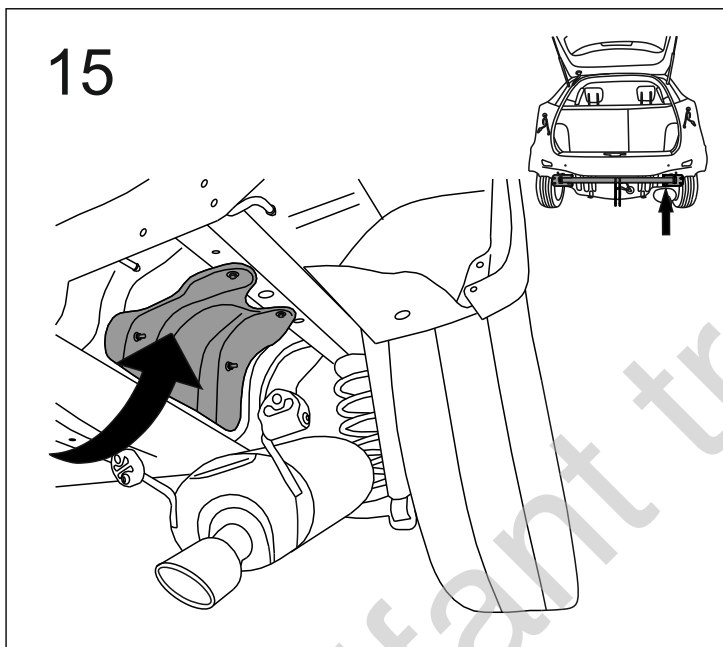

Honda HR-V (5D) (Sport)

(2015 - 2021)

H-072

- PL** **Zaczep Kulowy** Instrukcja montażu i eksploatacji
- GB** **Tow bar** Installation and operating instructions
- D** **Die Anhängerkupplung** Montage- und Gebrauchsanleitung
- ES** **Gancho de remolque** Las instrucciones de instalación y de operación
- RU** **Фаркоп** Инструкция по установке и эксплуатации ТСУ
- FR** **Attelage** Notice de montage et d'utilisation
- IT** **Gancio traino** Istruzioni di montaggio
- CZ** **Tažné zařízení** Návod na montáž a použití
- RO** **Cârlig de remorcare** Instrucția de montaj și exploatare
- SE** **Dragkulan** Monterings- och bruksanvisningar.

8.8	
M6 - 10 (Nm)	M12 - 85 (Nm)
M8 - 25 (Nm)	M14 - 135 (Nm)
M10 - 50 (Nm)	M16 - 200 (Nm)

1

2

3

4

5

6

19