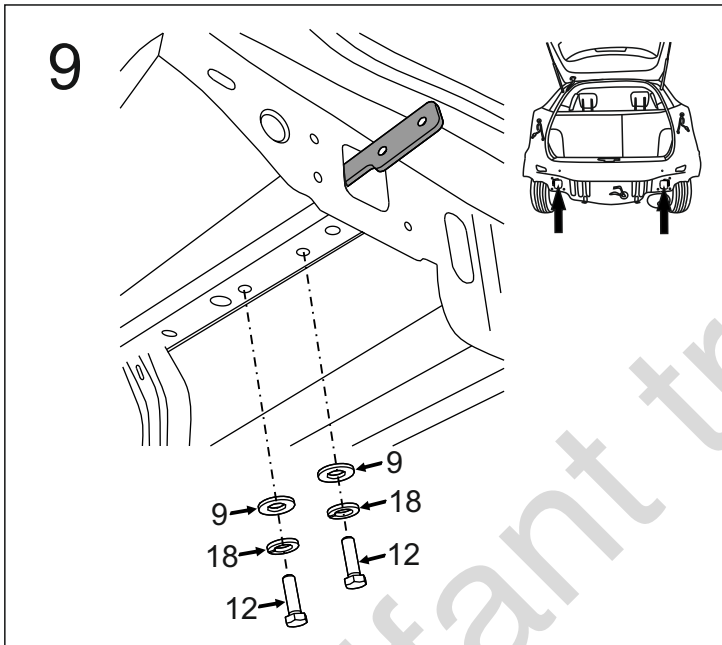

Honda HR-V (5D) (Sport)

(2015 - 2021)

H-072

- PL** **Zaczep Kulowy** Instrukcja montażu i eksploatacji
- GB** **Tow bar** Installation and operating instructions
- D** **Die Anhängerkupplung** Montage- und Gebrauchsanleitung
- ES** **Gancho de remolque** Las instrucciones de instalación y de operación
- RU** **Фаркоп** Инструкция по установке и эксплуатации ТСУ
- FR** **Attelage** Notice de montage et d'utilisation
- IT** **Gancio traino** Istruzioni di montaggio
- CZ** **Tažné zařízení** Návod na montáž a použití
- RO** **Cârlig de remorcare** Instrucția de montaj și exploatare
- SE** **Dragkulan** Monterings- och bruksanvisningar.

8.8	
M6 - 10 (Nm)	M12 - 85 (Nm)
M8 - 25 (Nm)	M14 - 135 (Nm)
M10 - 50 (Nm)	M16 - 200 (Nm)

1

2

3

4

5

6

19