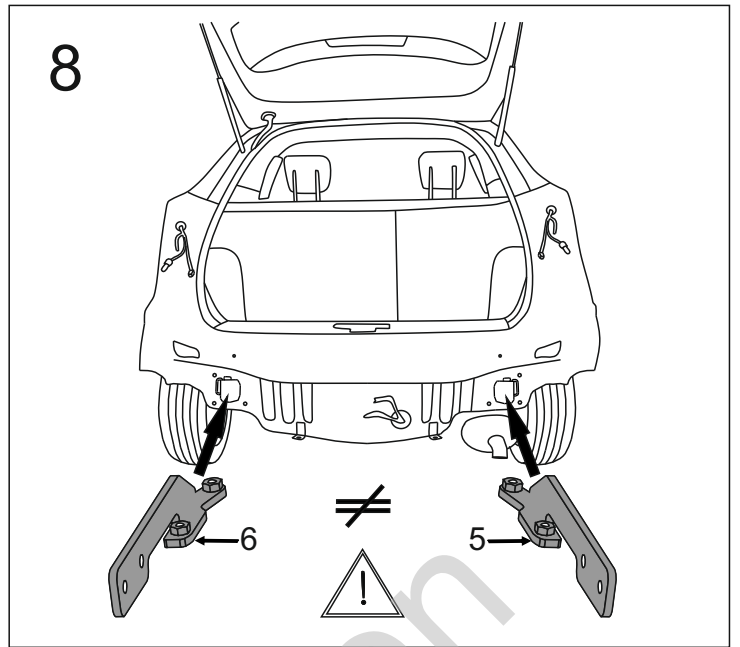

Honda HR-V (5D) (Sport)

(2015 - 2021)

H-072

- PL** **Zaczep Kulowy** Instrukcja montażu i eksploatacji
- GB** **Tow bar** Installation and operating instructions
- D** **Die Anhängerkupplung** Montage- und Gebrauchsanleitung
- ES** **Gancho de remolque** Las instrucciones de instalación y de operación
- RU** **Фаркоп** Инструкция по установке и эксплуатации ТСУ
- FR** **Attelage** Notice de montage et d'utilisation
- IT** **Gancio traino** Istruzioni di montaggio
- CZ** **Tažné zařízení** Návod na montáž a použití
- RO** **Cârlig de remorcare** Instrucția de montaj și exploatare
- SE** **Dragkulan** Monterings- och bruksanvisningar.

8.8	
M6 - 10 (Nm)	M12 - 85 (Nm)
M8 - 25 (Nm)	M14 - 135 (Nm)
M10 - 50 (Nm)	M16 - 200 (Nm)

1

2

3

4

5

6

19