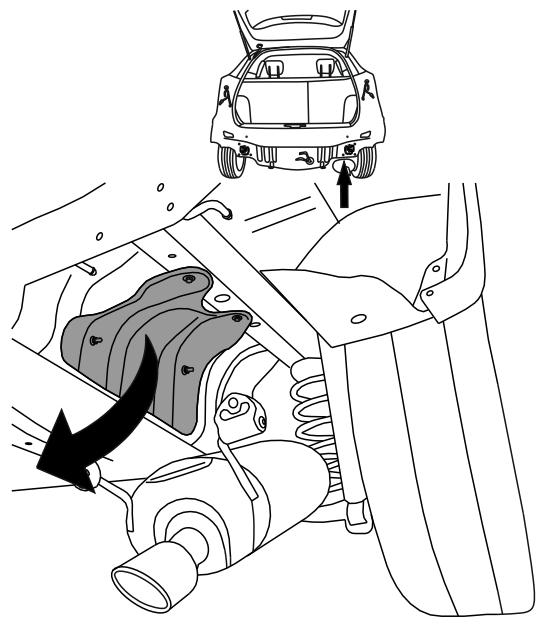

Honda HR-V (5D) (Sport)

(2015 - 2021)

H-072

- PL** **Zaczep Kulowy** Instrukcja montażu i eksploatacji
- GB** **Tow bar** Installation and operating instructions
- D** **Die Anhängerkupplung** Montage- und Gebrauchsanleitung
- ES** **Gancho de remolque** Las instrucciones de instalación y de operación
- RU** **Фаркоп** Инструкция по установке и эксплуатации ТСУ
- FR** **Attelage** Notice de montage et d'utilisation
- IT** **Gancio traino** Istruzioni di montaggio
- CZ** **Tažné zařízení** Návod na montáž a použití
- RO** **Cârlig de remorcare** Instrucția de montaj și exploatare
- SE** **Dragkulan** Monterings- och bruksanvisningar.

8.8	
M6 - 10 (Nm)	M12 - 85 (Nm)
M8 - 25 (Nm)	M14 - 135 (Nm)
M10 - 50 (Nm)	M16 - 200 (Nm)

1

2

3

4

5

6

19