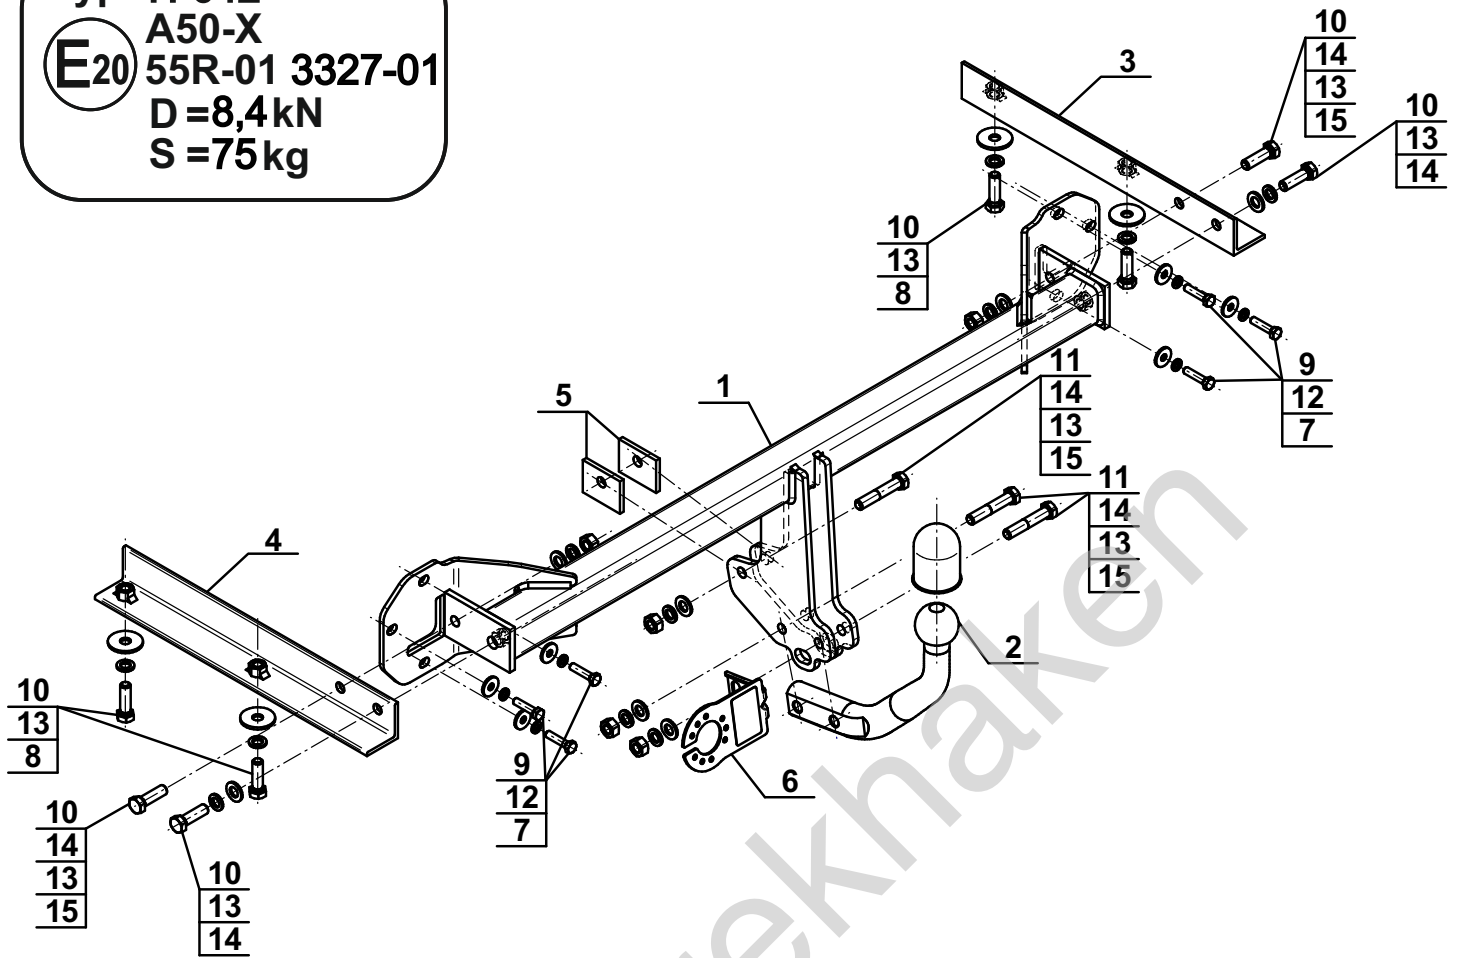

Honda Civic (5D)

(2012 -12/2014)

H-042

- PL** **Zaczep Kulowy** Instrukcja montażu i eksploatacji
- GB** **Tow bar** Installation and operating instructions
- D** **Die Anhängerkupplung** Montage- und Gebrauchsanleitung
- ES** **Gancho de remolque** Las instrucciones de instalación y de operación
- RU** **Фаркоп** Инструкция по установке и эксплуатации ТСУ
- FR** **Attelage** Notice de montage et d'utilisation
- IT** **Gancio traino** Istruzioni di montaggio
- CZ** **Tažné zařízení** Návod na montáž a použití
- RO** **Cârlig de remorcare** Instrucția de montaj și exploatare
- SE** **Dragkulan** Monterings- och bruksanvisningar.

Typ: H-042
 A50-X
 E20 55R-01 3327-01
 D=8,4kN
 S=75kg

1		x1
2		x1
3		x1
4		x1
5	45x60x6/Ø13	x2
6		x1

7		Ø24/Ø8,5x2,5	x6
8		Ø40/Ø12,5x3	x4
9		M8x35 (PN/M-82105) (8.8)	x6
10		M12x40 (PN/M-82105) (8.8)	x8
11		M12x65 (PN/M-82101) (8.8)	x3
12		Ø8,2	x6
13		Ø12,2	x11
14		Ø13,0	x7
15		M12 (8)	x5

8.8	
M6 - 10 (Nm)	M12 - 85 (Nm)
M8 - 25 (Nm)	M14 - 135 (Nm)
M10 - 50 (Nm)	M16 - 200 (Nm)

1

2

3

4

5

6

7

8

9

10

11

(mm)

12

(mm)

13