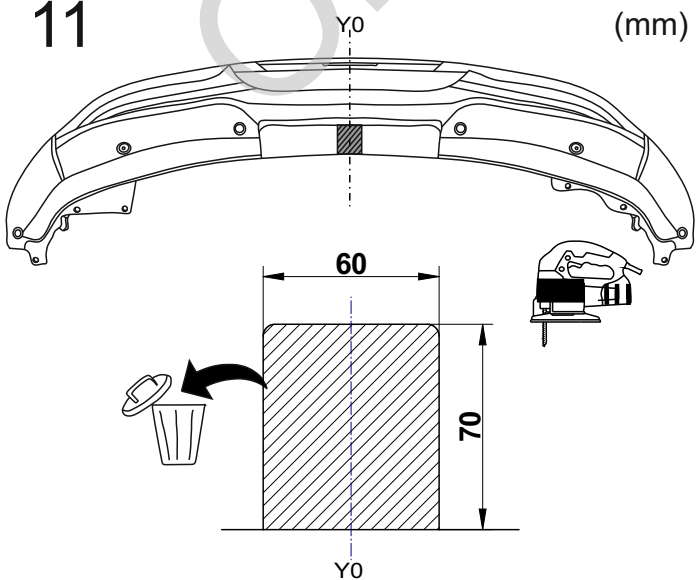

Typ: H-042
 A50-X
 E20 55R-01 3327-01
 D=8,4kN
 S=75kg

1		x1
2		x1
3		x1
4		x1
5	45x60x6/Ø13	x2
6		x1

7		Ø24/Ø8,5x2,5	x6
8		Ø40/Ø12,5x3	x4
9		M8x35 (PN/M-82105) (8.8)	x6
10		M12x40 (PN/M-82105) (8.8)	x8
11		M12x65 (PN/M-82101) (8.8)	x3
12		Ø8,2	x6
13		Ø12,2	x11
14		Ø13,0	x7
15		M12 (8)	x5

8.8	
M6 - 10 (Nm)	M12 - 85 (Nm)
M8 - 25 (Nm)	M14 - 135 (Nm)
M10 - 50 (Nm)	M16 - 200 (Nm)

1

2

3

4

5

6

7

8

9

10

11

(mm)

12

(mm)

13