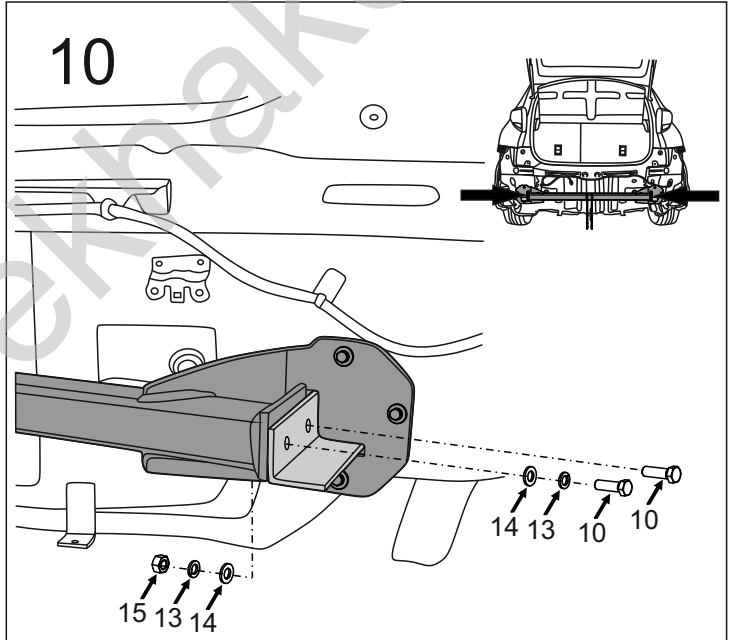

Honda Civic (5D)

(2012 -12/2014)

H-042

- PL** **Zaczep Kulowy** Instrukcja montażu i eksploatacji
- GB** **Tow bar** Installation and operating instructions
- D** **Die Anhängerkupplung** Montage- und Gebrauchsanleitung
- ES** **Gancho de remolque** Las instrucciones de instalación y de operación
- RU** **Фаркоп** Инструкция по установке и эксплуатации ТСУ
- FR** **Attelage** Notice de montage et d'utilisation
- IT** **Gancio traino** Istruzioni di montaggio
- CZ** **Tažné zařízení** Návod na montáž a použití
- RO** **Cârlig de remorcare** Instrucția de montaj și exploatare
- SE** **Dragkulan** Monterings- och bruksanvisningar.

Typ: H-042
 A50-X
 E20 55R-01 3327-01
 D=8,4kN
 S=75kg

1		x1
2		x1
3		x1
4		x1
5	45x60x6/Ø13	x2
6		x1

7		Ø24/Ø8,5x2,5	x6
8		Ø40/Ø12,5x3	x4
9		M8x35 (PN/M-82105) (8.8)	x6
10		M12x40 (PN/M-82105) (8.8)	x8
11		M12x65 (PN/M-82101) (8.8)	x3
12		Ø8,2	x6
13		Ø12,2	x11
14		Ø13,0	x7
15		M12 (8)	x5

8.8	
M6 - 10 (Nm)	M12 - 85 (Nm)
M8 - 25 (Nm)	M14 - 135 (Nm)
M10 - 50 (Nm)	M16 - 200 (Nm)

1

2

3

4

5

6

7

8

9

10

11

(mm)

12

(mm)

13