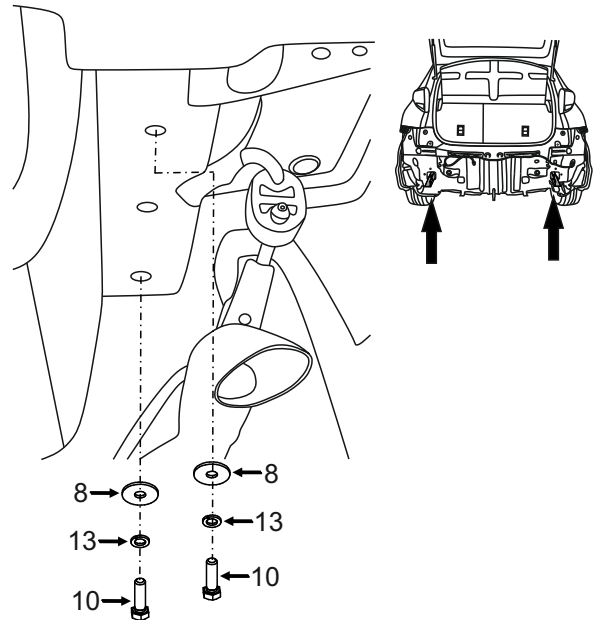

Honda Civic (5D)

(2012 -12/2014)

H-042

- PL** **Zaczep Kulowy** Instrukcja montażu i eksploatacji
- GB** **Tow bar** Installation and operating instructions
- D** **Die Anhängerkupplung** Montage- und Gebrauchsanleitung
- ES** **Gancho de remolque** Las instrucciones de instalación y de operación
- RU** **Фаркоп** Инструкция по установке и эксплуатации ТСУ
- FR** **Attelage** Notice de montage et d'utilisation
- IT** **Gancio traino** Istruzioni di montaggio
- CZ** **Tažné zařízení** Návod na montáž a použití
- RO** **Cârlig de remorcare** Instrucția de montaj și exploatare
- SE** **Dragkulan** Monterings- och bruksanvisningar.

Typ: H-042
 A50-X
 E20 55R-01 3327-01
 D=8,4kN
 S=75kg

1		x1
2		x1
3		x1
4		x1
5	45x60x6/Ø13	x2
6		x1

7		Ø24/Ø8,5x2,5	x6
8		Ø40/Ø12,5x3	x4
9		M8x35 (PN/M-82105) (8.8)	x6
10		M12x40 (PN/M-82105) (8.8)	x8
11		M12x65 (PN/M-82101) (8.8)	x3
12		Ø8,2	x6
13		Ø12,2	x11
14		Ø13,0	x7
15		M12 (8)	x5

8.8	
M6 - 10 (Nm)	M12 - 85 (Nm)
M8 - 25 (Nm)	M14 - 135 (Nm)
M10 - 50 (Nm)	M16 - 200 (Nm)

1

2

3

4

5

6

7

8

9

10

11

(mm)

12

(mm)

13