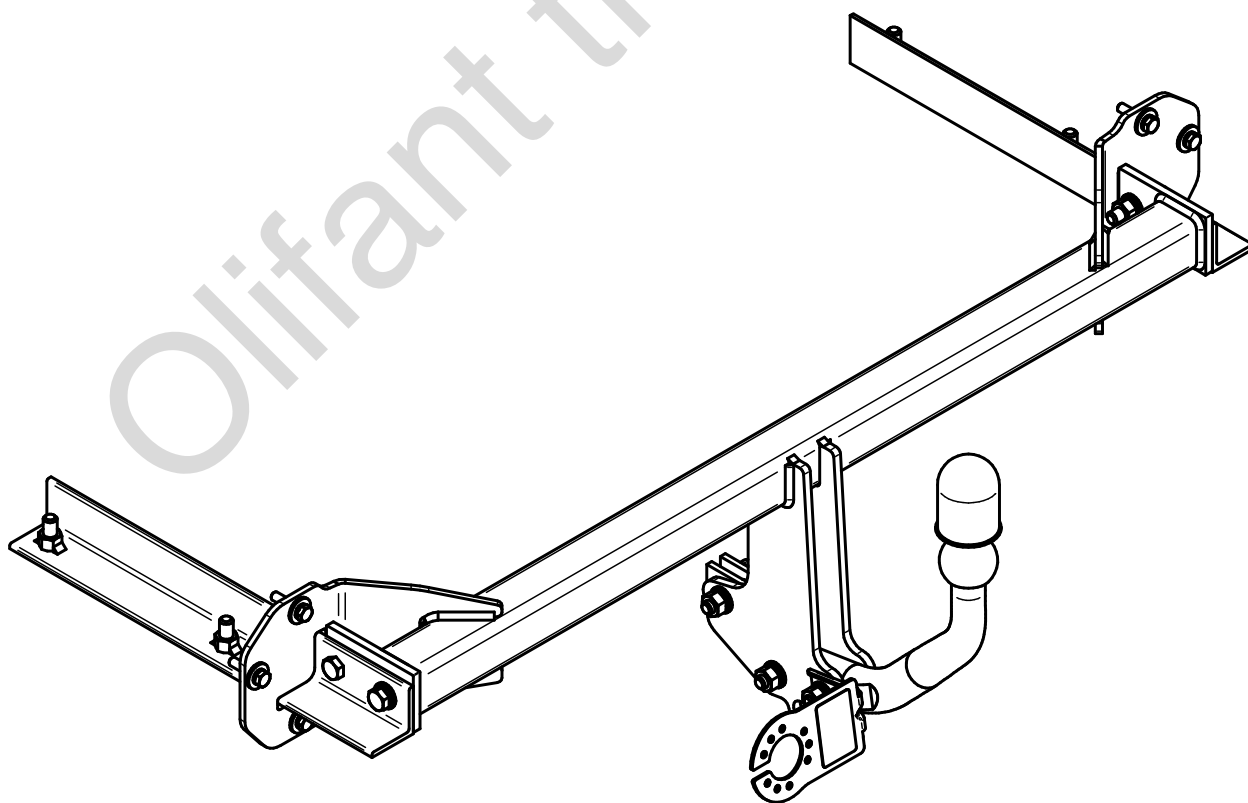

Honda Civic (5D)

(2012 -12/2014)

H-042

- PL** **Zaczep Kulowy** Instrukcja montażu i eksploatacji
- GB** **Tow bar** Installation and operating instructions
- D** **Die Anhängerkupplung** Montage- und Gebrauchsanleitung
- ES** **Gancho de remolque** Las instrucciones de instalación y de operación
- RU** **Фаркоп** Инструкция по установке и эксплуатации ТСУ
- FR** **Attelage** Notice de montage et d'utilisation
- IT** **Gancio traino** Istruzioni di montaggio
- CZ** **Tažné zařízení** Návod na montáž a použití
- RO** **Cârlig de remorcare** Instrucția de montaj și exploatare
- SE** **Dragkulan** Monterings- och bruksanvisningar.

Typ: H-042
 A50-X
 E20 55R-01 3327-01
 D=8,4kN
 S=75kg

1		x1
2		x1
3		x1
4		x1
5	45x60x6/Ø13	x2
6		x1

7		Ø24/Ø8,5x2,5	x6
8		Ø40/Ø12,5x3	x4
9		M8x35 (PN/M-82105) (8.8)	x6
10		M12x40 (PN/M-82105) (8.8)	x8
11		M12x65 (PN/M-82101) (8.8)	x3
12		Ø8,2	x6
13		Ø12,2	x11
14		Ø13,0	x7
15		M12 (8)	x5

8

9

10

11

(mm)

12

(mm)

13