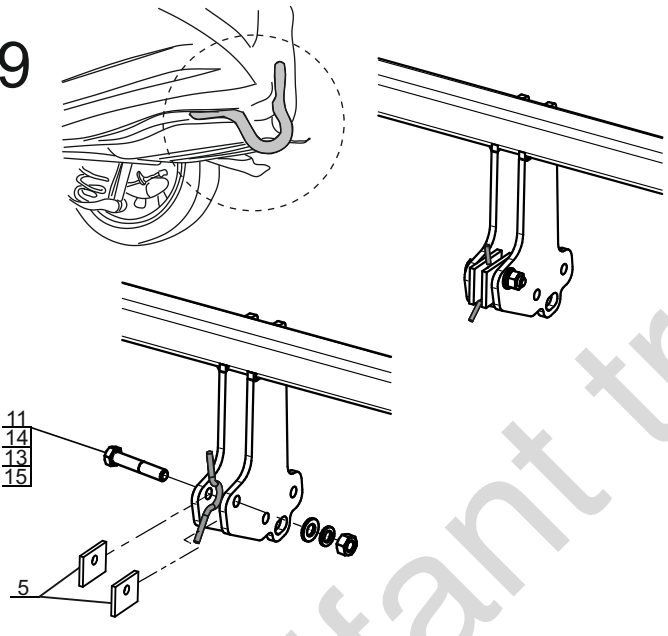

Honda Civic (5D)

(2012 -12/2014)

H-042

- PL** **Zaczep Kulowy** Instrukcja montażu i eksploatacji
- GB** **Tow bar** Installation and operating instructions
- D** **Die Anhängerkupplung** Montage- und Gebrauchsanleitung
- ES** **Gancho de remolque** Las instrucciones de instalación y de operación
- RU** **Фаркоп** Инструкция по установке и эксплуатации ТСУ
- FR** **Attelage** Notice de montage et d'utilisation
- IT** **Gancio traino** Istruzioni di montaggio
- CZ** **Tažné zařízení** Návod na montáž a použití
- RO** **Cârlig de remorcare** Instrucția de montaj și exploatare
- SE** **Dragkulan** Monterings- och bruksanvisningar.

8.8	
M6 - 10 (Nm)	M12 - 85 (Nm)
M8 - 25 (Nm)	M14 - 135 (Nm)
M10 - 50 (Nm)	M16 - 200 (Nm)

1

2

3

4

5

6

7

8

9

10

11

(mm)

12

(mm)

13