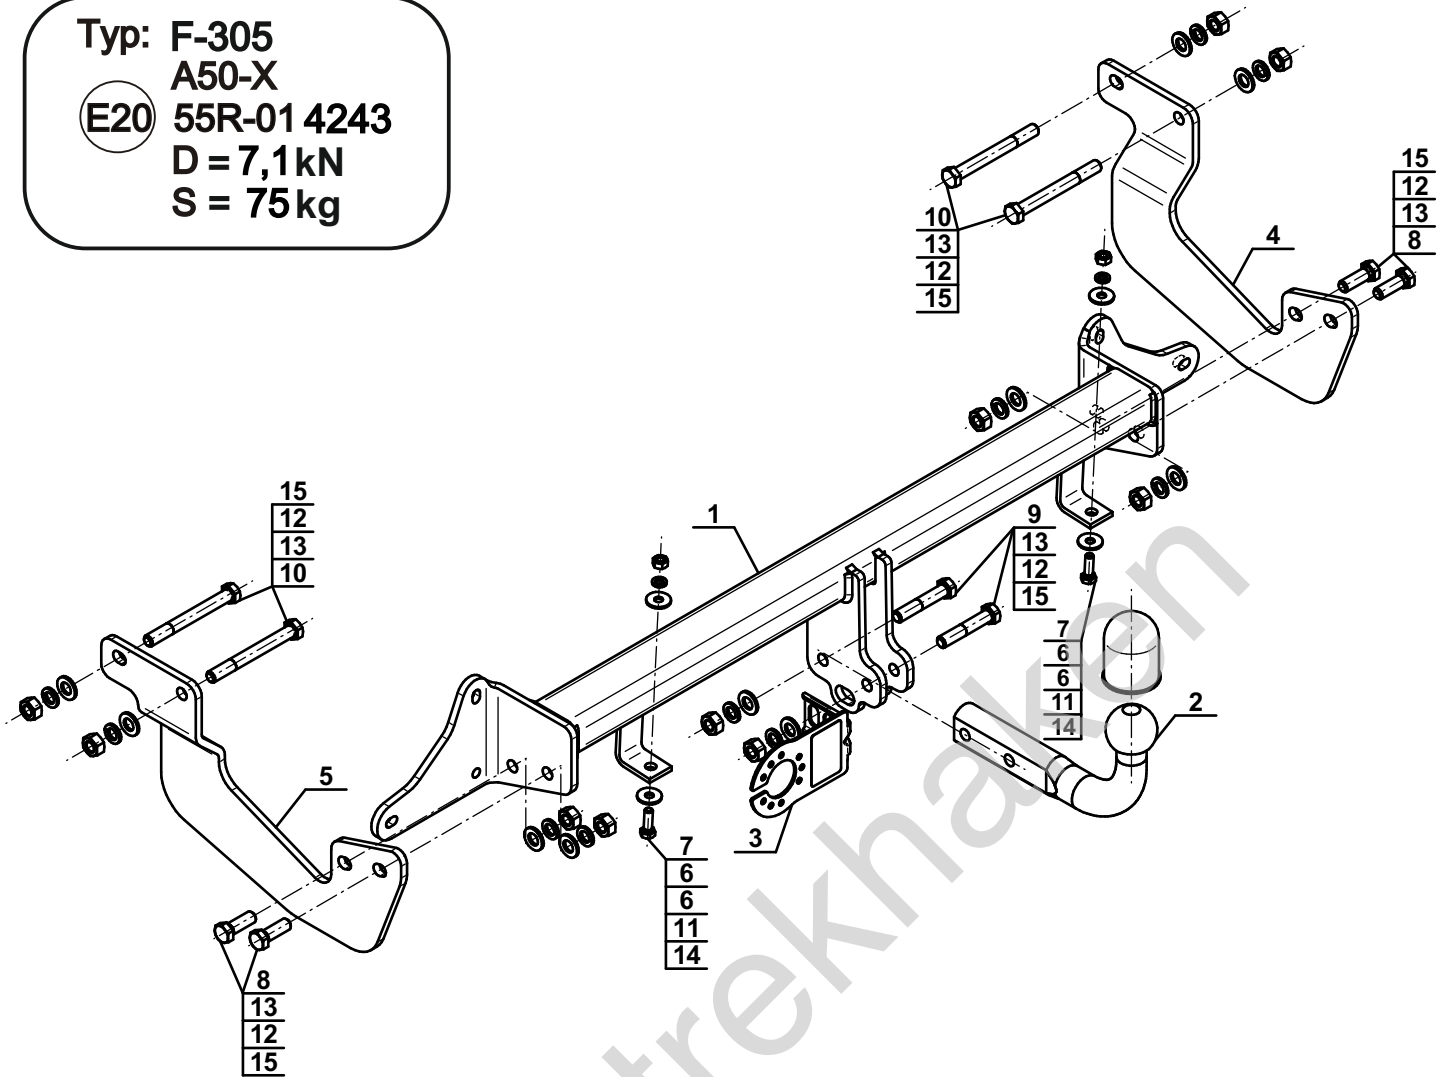

Ford Tourneo Courier (~~AdBlue~~)
Ford Transit Courier (~~AdBlue~~)

(2014 - →)
(2014 - →)

F-305

- PL** **Zaczep Kulowy** Instrukcja montażu i eksploatacji
- GB** **Tow bar** Installation and operating instructions
- D** **Die Anhängerkupplung** Montage- und Gebrauchsanleitung
- ES** **Gancho de remolque** Las instrucciones de instalación y de operación
- RU** **Фаркоп** Инструкция по установке и эксплуатации ТСУ
- FR** **Attelage** Notice de montage et d'utilisation
- IT** **Gancio traino** Istruzioni di montaggio
- CZ** **Tažné zařízení** Návod na montáž a použití
- RO** **Cârlig de remorcare** Instrucția de montaj și exploatare
- SE** **Dragkulan** Monterings- och bruksanvisningar.

YES	NO
<input checked="" type="checkbox"/>	<input type="checkbox"/>

YES	NO
<input type="checkbox"/>	<input checked="" type="checkbox"/>

Typ: F-305
 A50-X
 (E20) 55R-01 4243
 D = 7,1kN
 S = 75kg

1		x1
2		x1
3		x1
4		x1
5		x1

6		Ø24/Ø8,5x2	x4
7		M8x25 (PN/M-82105) (8.8)	x2
8		M12x35 (PN/M-82105) (8.8)	x4
9		M12x65 (PN/M-82101) (8.8)	x2
10		M12x110 (PN/M-82101) (8.8)	x4
11		Ø8,2	x2
12		Ø12,2	x10
13		Ø13,0	x10
14		M8 (8)	x2
15		M12 (8)	x10

8.8	
M6 - 10 (Nm)	M12 - 85 (Nm)
M8 - 25 (Nm)	M14 - 135 (Nm)
M10 - 50 (Nm)	M16 - 200 (Nm)

1

2

3

4

5

6

7