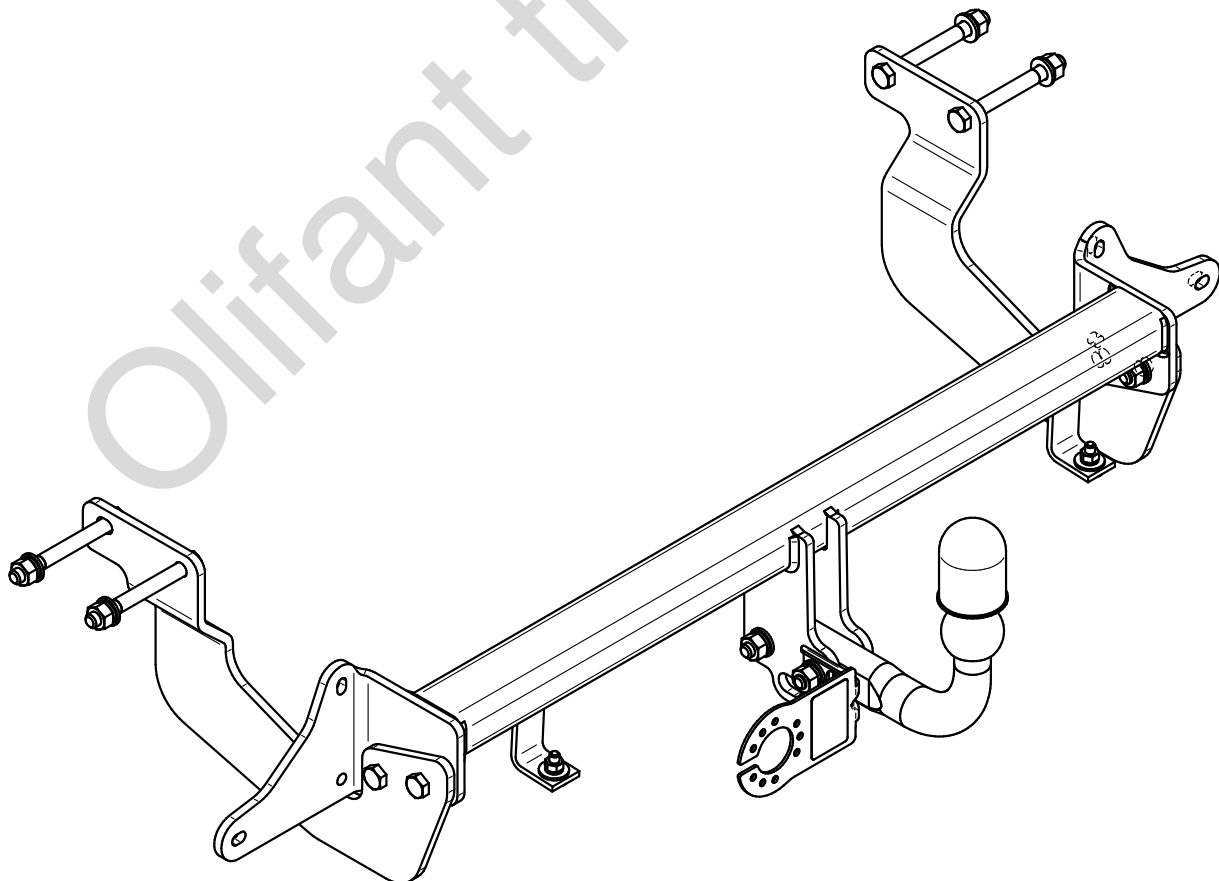

Ford Tourneo Courier (~~AdBlue~~)
Ford Transit Courier (~~AdBlue~~)

(2014 - →)
(2014 - →)

F-305

- PL** **Zaczep Kulowy** Instrukcja montażu i eksploatacji
- GB** **Tow bar** Installation and operating instructions
- D** **Die Anhängerkupplung** Montage- und Gebrauchsanleitung
- ES** **Gancho de remolque** Las instrucciones de instalación y de operación
- RU** **Фаркоп** Инструкция по установке и эксплуатации ТСУ
- FR** **Attelage** Notice de montage et d'utilisation
- IT** **Gancio traino** Istruzioni di montaggio
- CZ** **Tažné zařízení** Návod na montáž a použití
- RO** **Cârlig de remorcare** Instrucția de montaj și exploatare
- SE** **Dragkulan** Monterings- och bruksanvisningar.

YES	NO
<input checked="" type="checkbox"/>	<input type="checkbox"/>

YES	NO
<input type="checkbox"/>	<input checked="" type="checkbox"/>

Typ: F-305
 A50-X
 (E20) 55R-01 4243
 D = 7,1kN
 S = 75kg

1		x1
2		x1
3		x1
4		x1
5		x1

6		Ø24/Ø8,5x2	x4
7		M8x25 (PN/M-82105) (8.8)	x2
8		M12x35 (PN/M-82105) (8.8)	x4
9		M12x65 (PN/M-82101) (8.8)	x2
10		M12x110 (PN/M-82101) (8.8)	x4
11		Ø8,2	x2
12		Ø12,2	x10
13		Ø13,0	x10
14		M8 (8)	x2
15		M12 (8)	x10