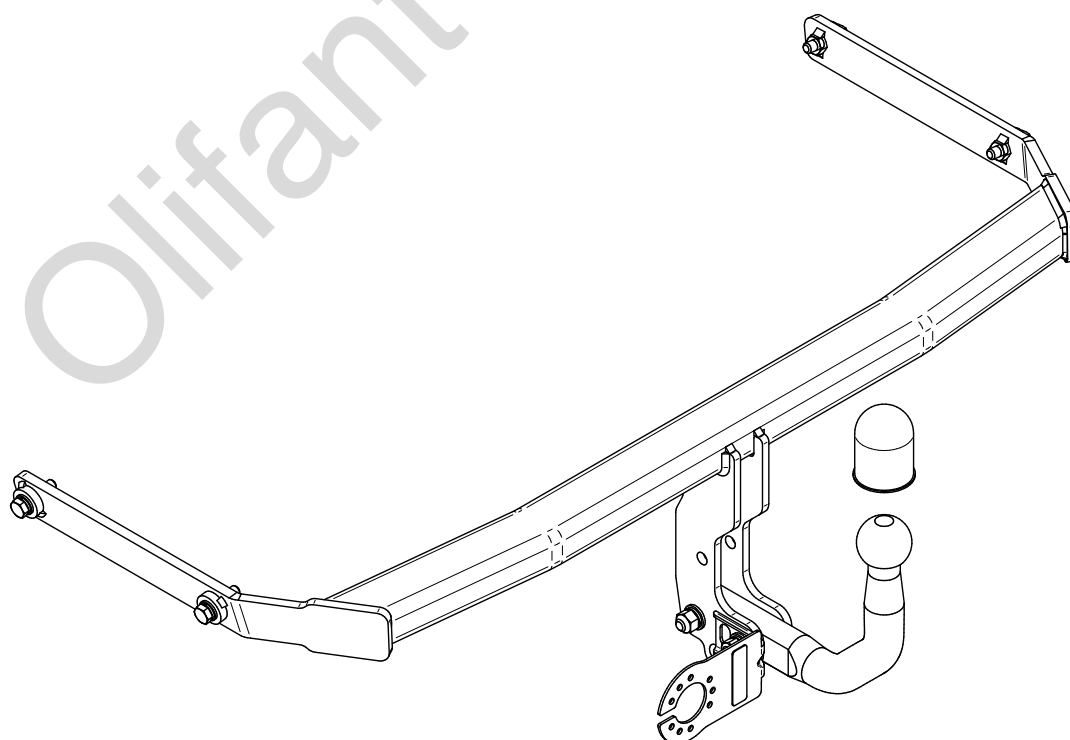

YES	NO
<input checked="" type="checkbox"/>	<input type="checkbox"/>

Typ: F-287
 A50-X
 (E20) 55R-01 5650
 D = 6,8kN
 S = 80kg

4		M10x40 (PN/M-82105) (8.8)	x4
5		M12x65 (PN/M-82101) (8.8)	x2
6		Ø10,2	x4
7		Ø12,2	x2
8		Ø10,5	x4
9		Ø13,0	x2
10		M12 (8)	x2