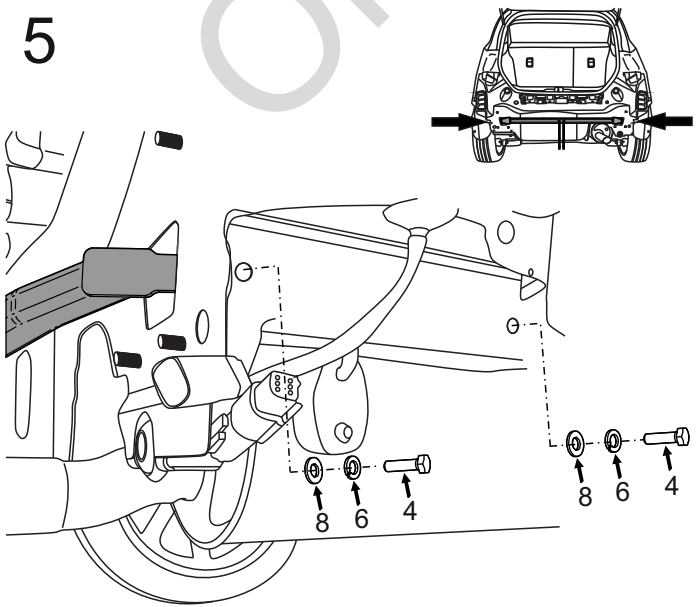

IT **Gancio traino** Istruzioni di montaggio

CZ **Tažné zařízení** Návod na montáž a použití

RO **Cârlig de remorcare** Instrucția de montaj și exploatare

SE **Dragkulan** Monterings- och bruksanvisningar.

OPTION

	1x		M12x35	1x		Ø12,2
	1x		Ø13,0	1x		M12
(CZ-052.00)						

8.8	
M8 - 25 (Nm)	M14 - 135 (Nm)
M10 - 50 (Nm)	M16 - 200 (Nm)
M12 - 85 (Nm)	

1

2

3

4

5