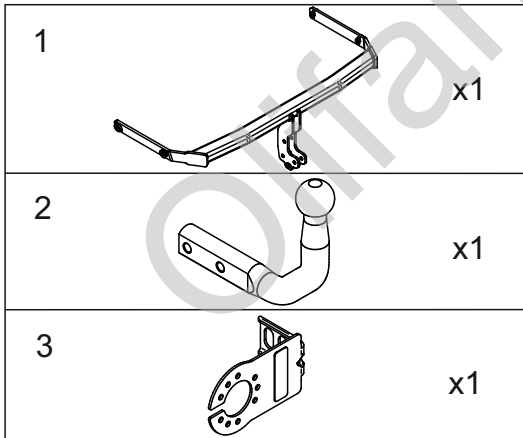

YES	NO
<input checked="" type="checkbox"/>	<input type="checkbox"/>

Typ: F-287
 A50-X
 (E20) 55R-01 5650
 D = 6,8kN
 S = 80kg

4		M10x40 (PN/M-82105) (8.8)	x4
5		M12x65 (PN/M-82101) (8.8)	x2
6		Ø10,2	x4
7		Ø12,2	x2
8		Ø10,5	x4
9		Ø13,0	x2
10		M12 (8)	x2

OPTION

	1x		M12x35	1x		Ø12,2
	1x		Ø13,0	1x		M12
(CZ-052.00)						

8.8	
M8 - 25 (Nm)	M14 - 135 (Nm)
M10 - 50 (Nm)	M16 - 200 (Nm)
M12 - 85 (Nm)	

1

2

3

4

5