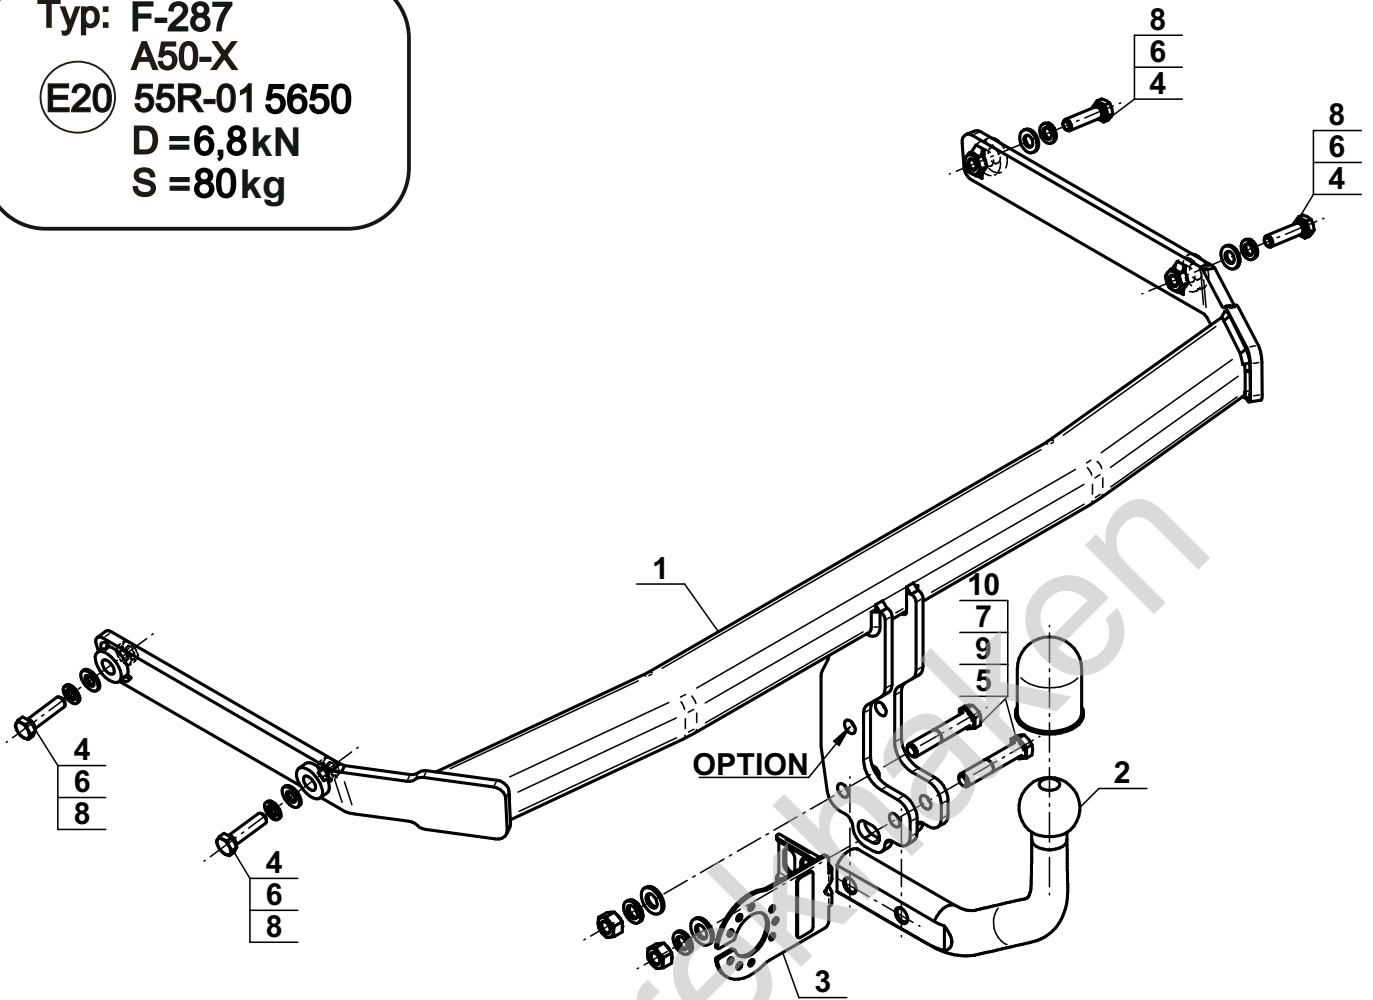

YES	NO
<input checked="" type="checkbox"/>	<input type="checkbox"/>

Typ: F-287
 A50-X
 (E20) 55R-01 5650
 D = 6,8kN
 S = 80kg

4		M10x40 (PN/M-82105) (8.8)	x4
5		M12x65 (PN/M-82101) (8.8)	x2
6		Ø10,2	x4
7		Ø12,2	x2
8		Ø10,5	x4
9		Ø13,0	x2
10		M12 (8)	x2

OPTION

	1x		M12x35	1x		Ø12,2
	1x		Ø13,0	1x		M12
(CZ-052.00)						

8.8	
M8 - 25 (Nm)	M14 - 135 (Nm)
M10 - 50 (Nm)	M16 - 200 (Nm)
M12 - 85 (Nm)	

1

2

3

4

5