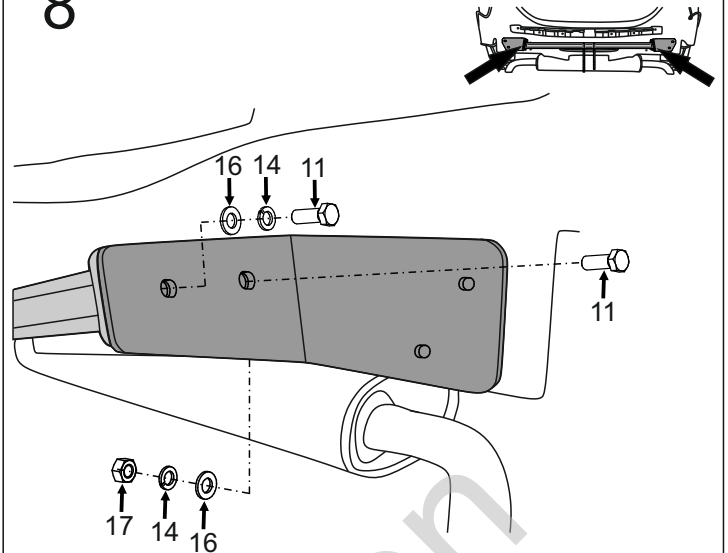

Ford Mondeo (4/5D), (Kombi) (Vignale)

(09/2014 - →)

F-274

- PL** **Zaczep Kulowy** Instrukcja montażu i eksploatacji
- GB** **Tow bar** Installation and operating instructions
- D** **Die Anhängerkupplung** Montage- und Gebrauchsanleitung
- ES** **Gancho de remolque** Las instrucciones de instalación y de operación
- RU** **Фаркоп** Инструкция по установке и эксплуатации ТСУ
- FR** **Attelage** Notice de montage et d'utilisation
- IT** **Gancio traino** Istruzioni di montaggio
- CZ** **Tažné zařízení** Návod na montáž a použití
- RO** **Cârlig de remorcare** Instrucția de montaj și exploatare
- SE** **Dragkulan** Monterings- och bruksanvisningar.

YES NO

YES NO

Typ: F-274
 A50-X
 (E20) 55R-01 4664
 D = 11,6kN
 S = 100kg

1		x1
2		x1
	(ACS-6008)	
3		x1
4		x1
	(CZ-050.00)	
5		x1
6		x1

7		Ø35/Ø10,5x3	x4
8		Ø20/Ø12,5x15	x1
9		M10x35 (PN/M-82105) (8.8)	x6
10		M12x25 (PN/M-82105) (8.8)	x5
11		M12x35 (PN/M-82105) (8.8)	x4
12		M12x45 (PN/M-82105) (8.8)	x1
13		Ø10,2	x6
14		Ø12,2	x10
15		Ø10,5	x2
16		Ø13,0	x10
17		M12 (8)	x2

8.8	
M6 - 10 (Nm)	M12 - 85 (Nm)
M8 - 25 (Nm)	M14 - 135 (Nm)
M10 - 50 (Nm)	M16 - 200 (Nm)

7

8

9

10

11

12

13