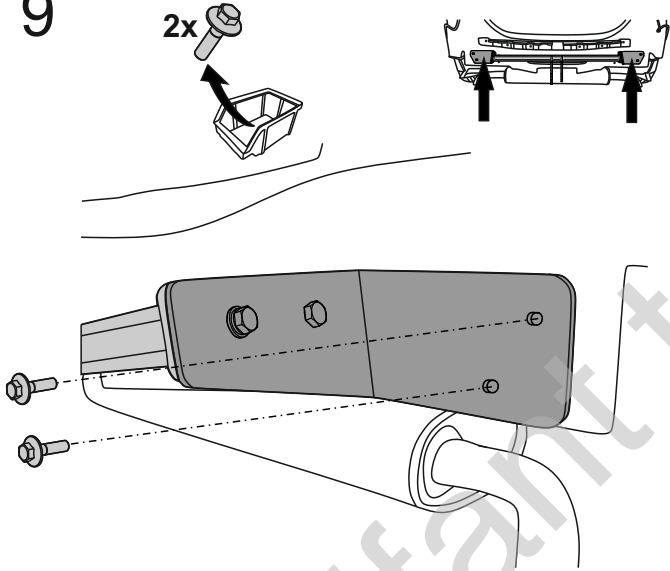

Ford Mondeo (4/5D), (Kombi) (Vignale)

(09/2014 - →)

F-274

- PL** **Zaczep Kulowy** Instrukcja montażu i eksploatacji
- GB** **Tow bar** Installation and operating instructions
- D** **Die Anhängerkupplung** Montage- und Gebrauchsanleitung
- ES** **Gancho de remolque** Las instrucciones de instalación y de operación
- RU** **Фаркоп** Инструкция по установке и эксплуатации ТСУ
- FR** **Attelage** Notice de montage et d'utilisation
- IT** **Gancio traino** Istruzioni di montaggio
- CZ** **Tažné zařízení** Návod na montáž a použití
- RO** **Cârlig de remorcare** Instrucția de montaj și exploatare
- SE** **Dragkulan** Monterings- och bruksanvisningar.

8.8	
M6 - 10 (Nm)	M12 - 85 (Nm)
M8 - 25 (Nm)	M14 - 135 (Nm)
M10 - 50 (Nm)	M16 - 200 (Nm)

7

8

9

10

11

12

13