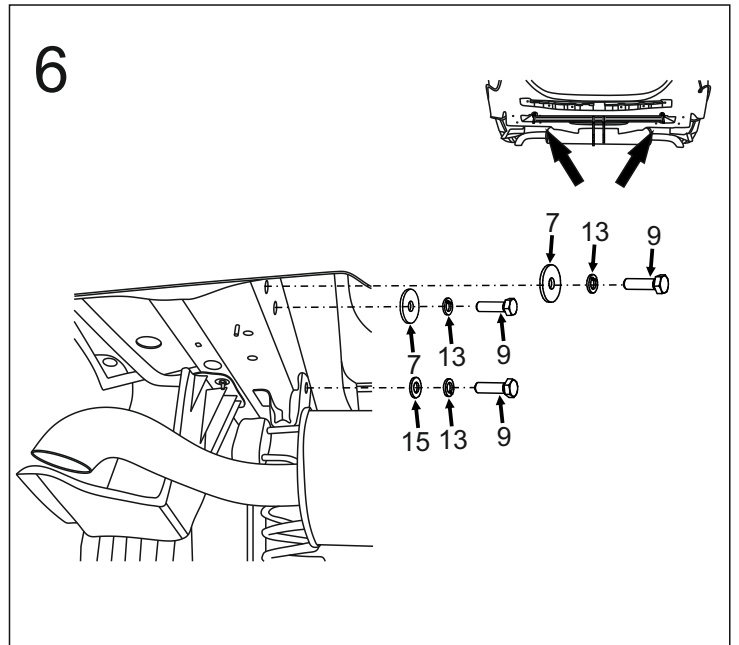

Ford Mondeo (4/5D), (Kombi) (Vignale)

(09/2014 - →)

F-274

- PL** **Zaczep Kulowy** Instrukcja montażu i eksploatacji
- GB** **Tow bar** Installation and operating instructions
- D** **Die Anhängerkupplung** Montage- und Gebrauchsanleitung
- ES** **Gancho de remolque** Las instrucciones de instalación y de operación
- RU** **Фаркоп** Инструкция по установке и эксплуатации ТСУ
- FR** **Attelage** Notice de montage et d'utilisation
- IT** **Gancio traino** Istruzioni di montaggio
- CZ** **Tažné zařízení** Návod na montáž a použití
- RO** **Cârlig de remorcare** Instrucția de montaj și exploatare
- SE** **Dragkulan** Monterings- och bruksanvisningar.

YES NO

YES NO

Typ: F-274
 A50-X
 (E20) 55R-01 4664
 D = 11,6kN
 S = 100kg

1		x1
2		x1
	(ACS-6008)	
3		x1
4		x1
	(CZ-050.00)	
5		x1
6		x1

7		Ø35/Ø10,5x3	x4
8		Ø20/Ø12,5x15	x1
9		M10x35 (PN/M-82105) (8.8)	x6
10		M12x25 (PN/M-82105) (8.8)	x5
11		M12x35 (PN/M-82105) (8.8)	x4
12		M12x45 (PN/M-82105) (8.8)	x1
13		Ø10,2	x6
14		Ø12,2	x10
15		Ø10,5	x2
16		Ø13,0	x10
17		M12 (8)	x2

8.8	
M6 - 10 (Nm)	M12 - 85 (Nm)
M8 - 25 (Nm)	M14 - 135 (Nm)
M10 - 50 (Nm)	M16 - 200 (Nm)

7

8

9

10

11

12

13