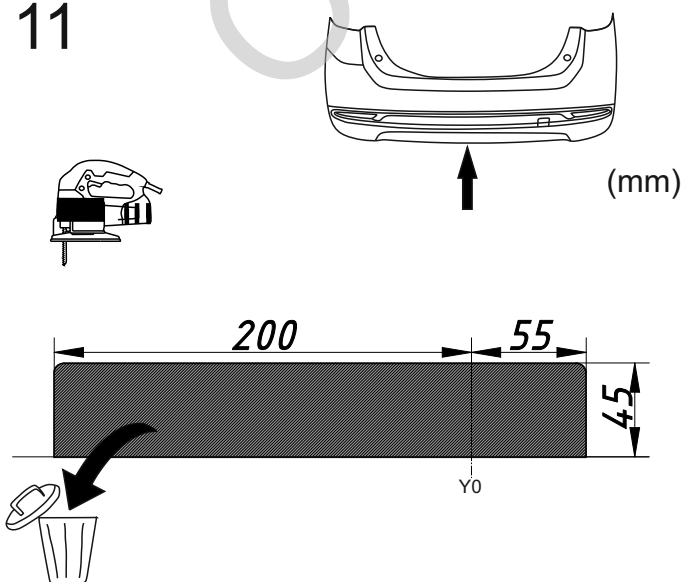

Ford Mondeo (4/5D), (Kombi) (Vignale)

(09/2014 - →)

F-274

- PL** **Zaczep Kulowy** Instrukcja montażu i eksploatacji
- GB** **Tow bar** Installation and operating instructions
- D** **Die Anhängerkupplung** Montage- und Gebrauchsanleitung
- ES** **Gancho de remolque** Las instrucciones de instalación y de operación
- RU** **Фаркоп** Инструкция по установке и эксплуатации ТСУ
- FR** **Attelage** Notice de montage et d'utilisation
- IT** **Gancio traino** Istruzioni di montaggio
- CZ** **Tažné zařízení** Návod na montáž a použití
- RO** **Cârlig de remorcare** Instrucția de montaj și exploatare
- SE** **Dragkulan** Monterings- och bruksanvisningar.

YES NO

YES NO

Typ: F-274
 A50-X
 (E20) 55R-01 4664
 D = 11,6kN
 S = 100kg

1		x1
2		x1
	(ACS-6008)	
3		x1
4		x1
	(CZ-050.00)	
5		x1
6		x1

7		Ø35/Ø10,5x3	x4
8		Ø20/Ø12,5x15	x1
9		M10x35 (PN/M-82105) (8.8)	x6
10		M12x25 (PN/M-82105) (8.8)	x5
11		M12x35 (PN/M-82105) (8.8)	x4
12		M12x45 (PN/M-82105) (8.8)	x1
13		Ø10,2	x6
14		Ø12,2	x10
15		Ø10,5	x2
16		Ø13,0	x10
17		M12 (8)	x2

8.8	
M6 - 10 (Nm)	M12 - 85 (Nm)
M8 - 25 (Nm)	M14 - 135 (Nm)
M10 - 50 (Nm)	M16 - 200 (Nm)

7

8

9

10

11

12

13