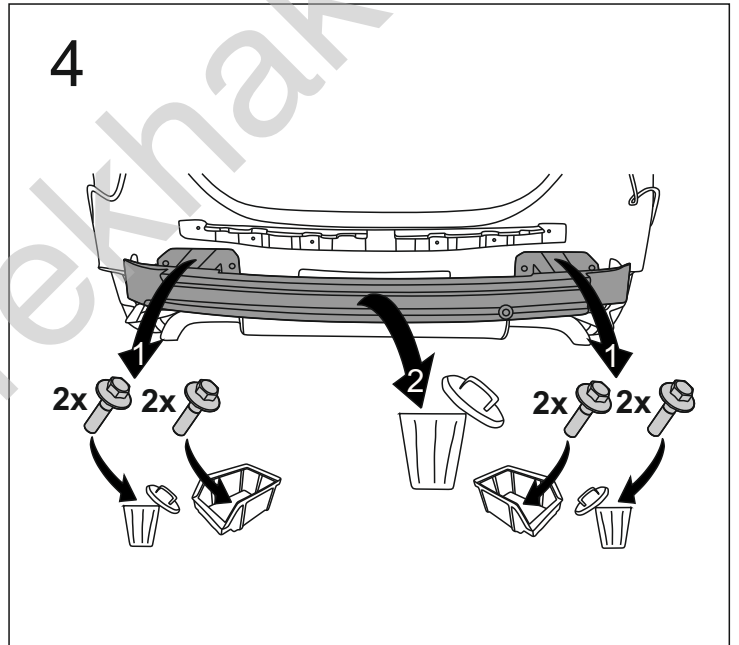

Ford Mondeo (4/5D), (Kombi) (Vignale)

(09/2014 - →)

F-274

- PL** **Zaczep Kulowy** Instrukcja montażu i eksploatacji
- GB** **Tow bar** Installation and operating instructions
- D** **Die Anhängerkupplung** Montage- und Gebrauchsanleitung
- ES** **Gancho de remolque** Las instrucciones de instalación y de operación
- RU** **Фаркоп** Инструкция по установке и эксплуатации ТСУ
- FR** **Attelage** Notice de montage et d'utilisation
- IT** **Gancio traino** Istruzioni di montaggio
- CZ** **Tažné zařízení** Návod na montáž a použití
- RO** **Cârlig de remorcare** Instrucția de montaj și exploatare
- SE** **Dragkulan** Monterings- och bruksanvisningar.

YES NO

YES NO

Typ: F-274
 A50-X
 (E20) 55R-01 4664
 D = 11,6kN
 S = 100kg

1		x1
2		x1
	(ACS-6008)	
3		x1
4		x1
	(CZ-050.00)	
5		x1
6		x1

7		Ø35/Ø10,5x3	x4
8		Ø20/Ø12,5x15	x1
9		M10x35 (PN/M-82105) (8.8)	x6
10		M12x25 (PN/M-82105) (8.8)	x5
11		M12x35 (PN/M-82105) (8.8)	x4
12		M12x45 (PN/M-82105) (8.8)	x1
13		Ø10,2	x6
14		Ø12,2	x10
15		Ø10,5	x2
16		Ø13,0	x10
17		M12 (8)	x2

8.8	
M6 - 10 (Nm)	M12 - 85 (Nm)
M8 - 25 (Nm)	M14 - 135 (Nm)
M10 - 50 (Nm)	M16 - 200 (Nm)

7

8

9

10

11

12

13