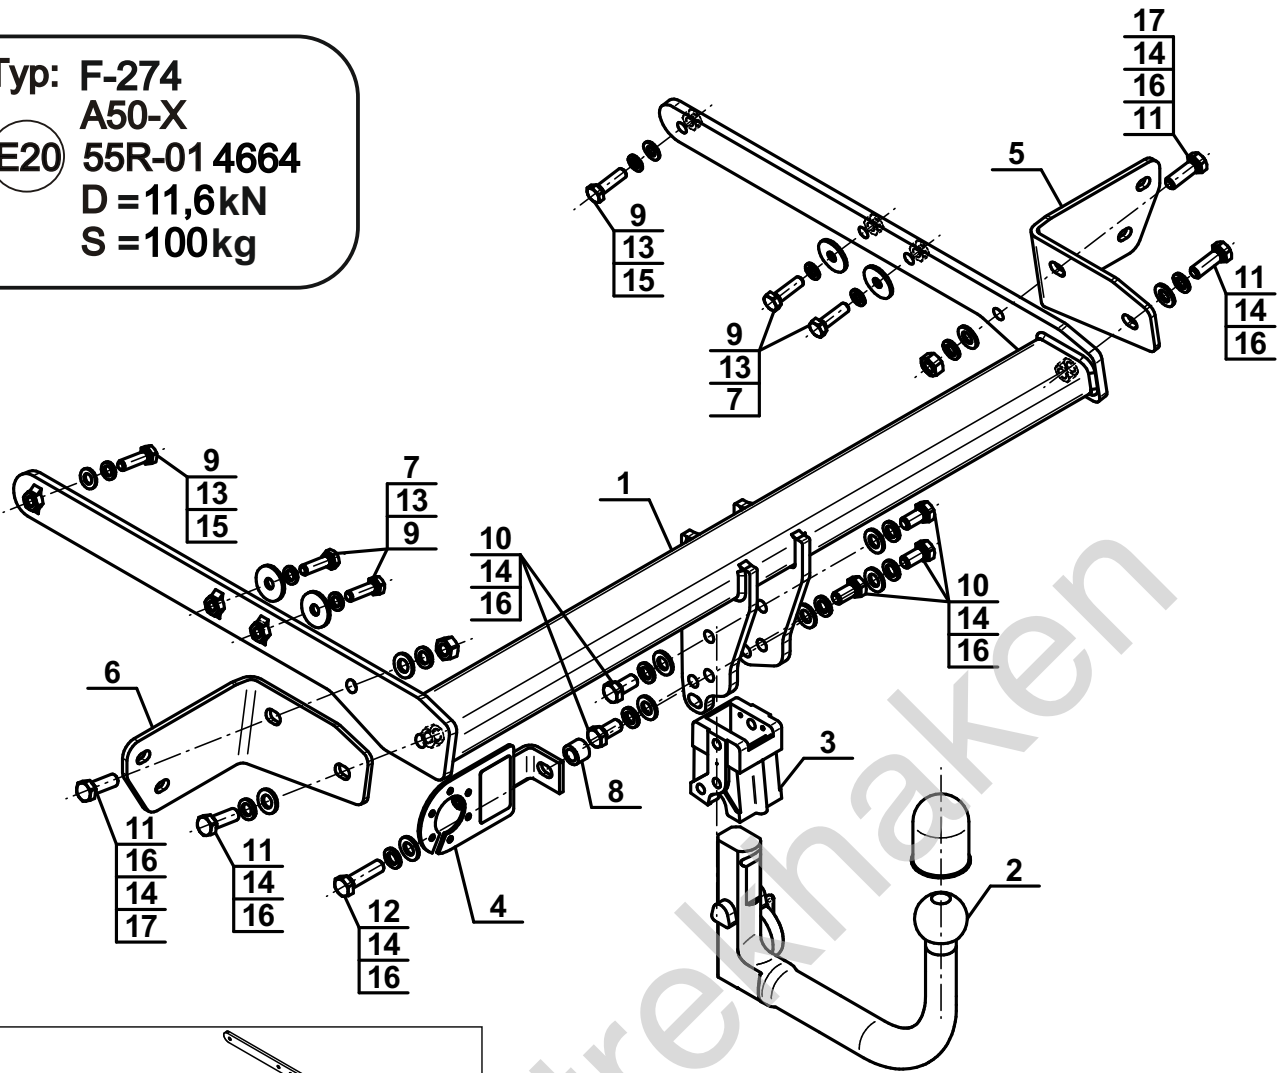

Ford Mondeo (4/5D), (Kombi) (Vignale)

(09/2014 - →)

F-274

- PL** **Zaczep Kulowy** Instrukcja montażu i eksploatacji
- GB** **Tow bar** Installation and operating instructions
- D** **Die Anhängerkupplung** Montage- und Gebrauchsanleitung
- ES** **Gancho de remolque** Las instrucciones de instalación y de operación
- RU** **Фаркоп** Инструкция по установке и эксплуатации ТСУ
- FR** **Attelage** Notice de montage et d'utilisation
- IT** **Gancio traino** Istruzioni di montaggio
- CZ** **Tažné zařízení** Návod na montáž a použití
- RO** **Cârlig de remorcare** Instrucția de montaj și exploatare
- SE** **Dragkulan** Monterings- och bruksanvisningar.

YES NO

YES NO

Typ: F-274
 A50-X
 (E20) 55R-01 4664
 D = 11,6kN
 S = 100kg

1		x1
2		x1
	(ACS-6008)	
3		x1
4		x1
	(CZ-050.00)	
5		x1
6		x1

7		Ø35/Ø10,5x3	x4
8		Ø20/Ø12,5x15	x1
9		M10x35 (PN/M-82105) (8.8)	x6
10		M12x25 (PN/M-82105) (8.8)	x5
11		M12x35 (PN/M-82105) (8.8)	x4
12		M12x45 (PN/M-82105) (8.8)	x1
13		Ø10,2	x6
14		Ø12,2	x10
15		Ø10,5	x2
16		Ø13,0	x10
17		M12 (8)	x2

8.8	
M6 - 10 (Nm)	M12 - 85 (Nm)
M8 - 25 (Nm)	M14 - 135 (Nm)
M10 - 50 (Nm)	M16 - 200 (Nm)

7

8

9

10

11

12

13

14

15

Olifant trekhaken