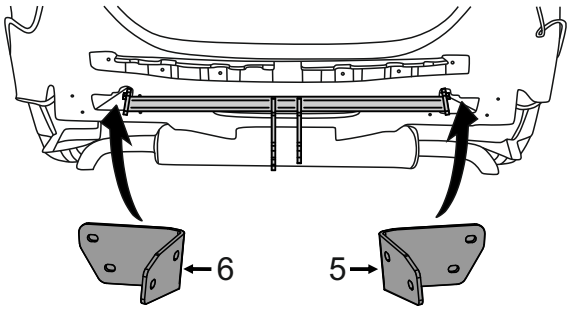

Ford Mondeo (4/5D), (Kombi) (Vignale)

(09/2014 - →)

F-274

- PL** **Zaczep Kulowy** Instrukcja montażu i eksploatacji
- GB** **Tow bar** Installation and operating instructions
- D** **Die Anhängerkupplung** Montage- und Gebrauchsanleitung
- ES** **Gancho de remolque** Las instrucciones de instalación y de operación
- RU** **Фаркоп** Инструкция по установке и эксплуатации ТСУ
- FR** **Attelage** Notice de montage et d'utilisation
- IT** **Gancio traino** Istruzioni di montaggio
- CZ** **Tažné zařízení** Návod na montáž a použití
- RO** **Cârlig de remorcare** Instrucția de montaj și exploatare
- SE** **Dragkulan** Monterings- och bruksanvisningar.

YES NO

YES NO

Typ: F-274
 A50-X
 (E20) 55R-01 4664
 D = 11,6kN
 S = 100kg

1		x1
2		x1
	(ACS-6008)	
3		x1
4		x1
	(CZ-050.00)	
5		x1
6		x1

7		Ø35/Ø10,5x3	x4
8		Ø20/Ø12,5x15	x1
9		M10x35 (PN/M-82105) (8.8)	x6
10		M12x25 (PN/M-82105) (8.8)	x5
11		M12x35 (PN/M-82105) (8.8)	x4
12		M12x45 (PN/M-82105) (8.8)	x1
13		Ø10,2	x6
14		Ø12,2	x10
15		Ø10,5	x2
16		Ø13,0	x10
17		M12 (8)	x2

8.8	
M6 - 10 (Nm)	M12 - 85 (Nm)
M8 - 25 (Nm)	M14 - 135 (Nm)
M10 - 50 (Nm)	M16 - 200 (Nm)

7

8

9

10

11

12

13