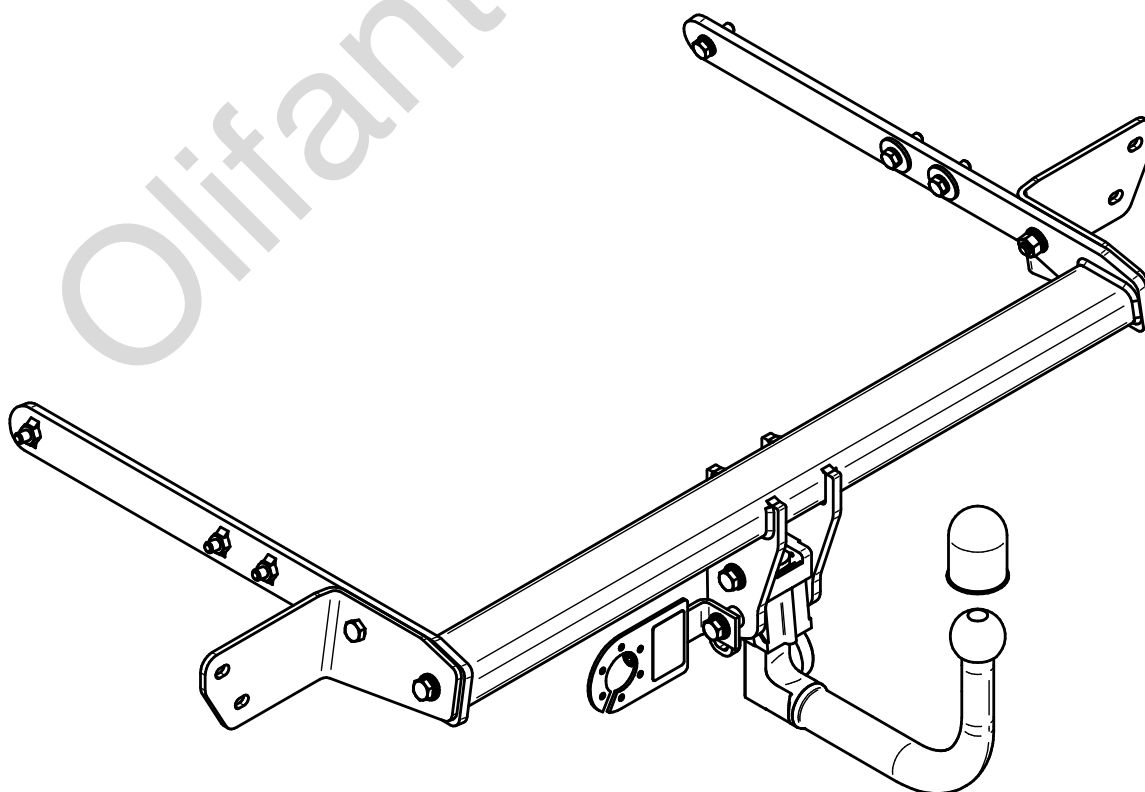

Ford Mondeo (4/5D), (Kombi) (Vignale)

(09/2014 - →)

F-274

- PL** **Zaczep Kulowy** Instrukcja montażu i eksploatacji
- GB** **Tow bar** Installation and operating instructions
- D** **Die Anhängerkupplung** Montage- und Gebrauchsanleitung
- ES** **Gancho de remolque** Las instrucciones de instalación y de operación
- RU** **Фаркоп** Инструкция по установке и эксплуатации ТСУ
- FR** **Attelage** Notice de montage et d'utilisation
- IT** **Gancio traino** Istruzioni di montaggio
- CZ** **Tažné zařízení** Návod na montáž a použití
- RO** **Cârlig de remorcare** Instrucția de montaj și exploatare
- SE** **Dragkulan** Monterings- och bruksanvisningar.

YES NO

YES NO

Typ: F-274
 A50-X
 (E20) 55R-01 4664
 D = 11,6kN
 S = 100kg

1		x1
2		x1
	(ACS-6008)	
3		x1
4		x1
	(CZ-050.00)	
5		x1
6		x1

7		Ø35/Ø10,5x3	x4
8		Ø20/Ø12,5x15	x1
9		M10x35 (PN/M-82105) (8.8)	x6
10		M12x25 (PN/M-82105) (8.8)	x5
11		M12x35 (PN/M-82105) (8.8)	x4
12		M12x45 (PN/M-82105) (8.8)	x1
13		Ø10,2	x6
14		Ø12,2	x10
15		Ø10,5	x2
16		Ø13,0	x10
17		M12 (8)	x2