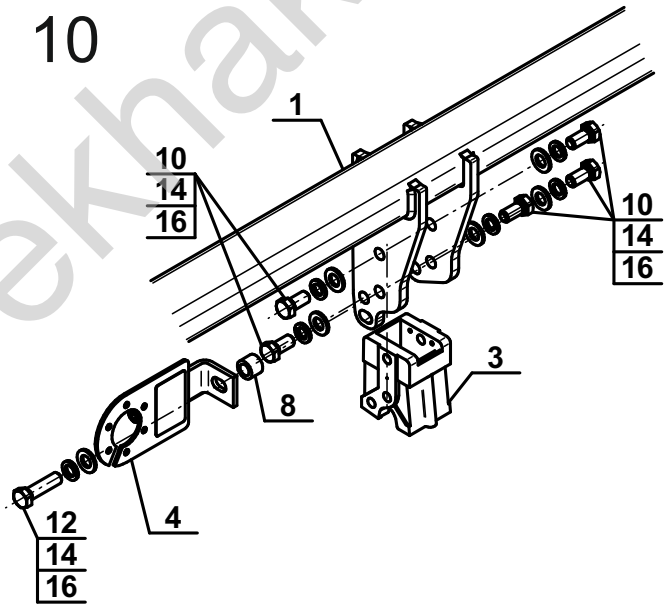

Ford Mondeo (4/5D), (Kombi) (Vignale)

(09/2014 - →)

F-274

- PL** **Zaczep Kulowy** Instrukcja montażu i eksploatacji
- GB** **Tow bar** Installation and operating instructions
- D** **Die Anhängerkupplung** Montage- und Gebrauchsanleitung
- ES** **Gancho de remolque** Las instrucciones de instalación y de operación
- RU** **Фаркоп** Инструкция по установке и эксплуатации ТСУ
- FR** **Attelage** Notice de montage et d'utilisation
- IT** **Gancio traino** Istruzioni di montaggio
- CZ** **Tažné zařízení** Návod na montáž a použití
- RO** **Cârlig de remorcare** Instrucția de montaj și exploatare
- SE** **Dragkulan** Monterings- och bruksanvisningar.

YES NO

YES NO

Typ: F-274
 A50-X
 (E20) 55R-01 4664
 D = 11,6kN
 S = 100kg

1		x1
2		x1
	(ACS-6008)	
3		x1
4		x1
	(CZ-050.00)	
5		x1
6		x1

7		Ø35/Ø10,5x3	x4
8		Ø20/Ø12,5x15	x1
9		M10x35 (PN/M-82105) (8.8)	x6
10		M12x25 (PN/M-82105) (8.8)	x5
11		M12x35 (PN/M-82105) (8.8)	x4
12		M12x45 (PN/M-82105) (8.8)	x1
13		Ø10,2	x6
14		Ø12,2	x10
15		Ø10,5	x2
16		Ø13,0	x10
17		M12 (8)	x2

8.8	
M6 - 10 (Nm)	M12 - 85 (Nm)
M8 - 25 (Nm)	M14 - 135 (Nm)
M10 - 50 (Nm)	M16 - 200 (Nm)

7

8

9

10

11

12

13