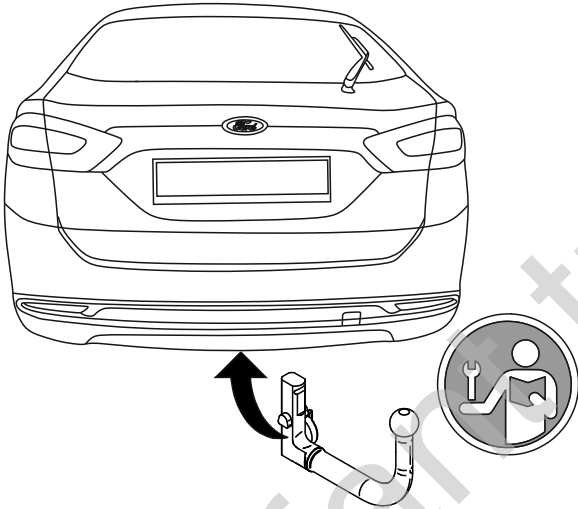

13

14

15

Olifant trekhaken