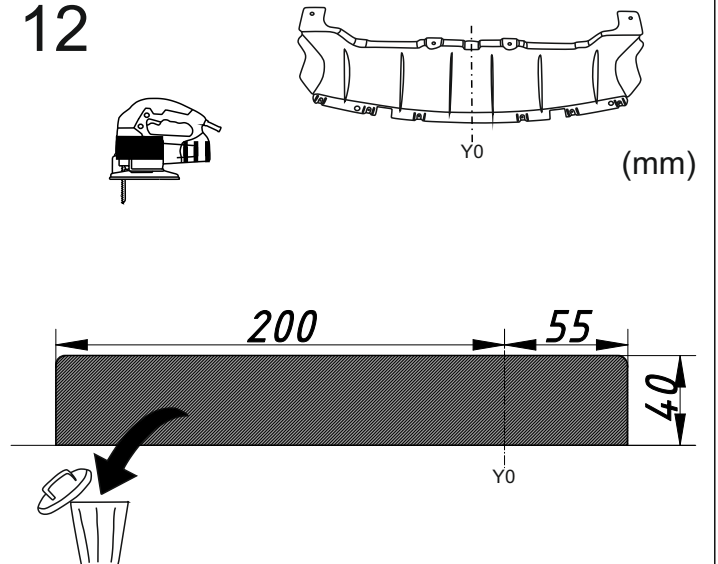

YES NO

YES NO

Typ: F-274
 A50-X
 (E20) 55R-01 4664
 D = 11,6kN
 S = 100kg

1		x1
2		x1
	(ACS-6008)	
3		x1
4		x1
	(CZ-050.00)	
5		x1
6		x1

7		Ø35/Ø10,5x3	x4
8		Ø20/Ø12,5x15	x1
9		M10x35 (PN/M-82105) (8.8)	x6
10		M12x25 (PN/M-82105) (8.8)	x5
11		M12x35 (PN/M-82105) (8.8)	x4
12		M12x45 (PN/M-82105) (8.8)	x1
13		Ø10,2	x6
14		Ø12,2	x10
15		Ø10,5	x2
16		Ø13,0	x10
17		M12 (8)	x2

8.8	
M6 - 10 (Nm)	M12 - 85 (Nm)
M8 - 25 (Nm)	M14 - 135 (Nm)
M10 - 50 (Nm)	M16 - 200 (Nm)

7

8

9

10

11

12

13