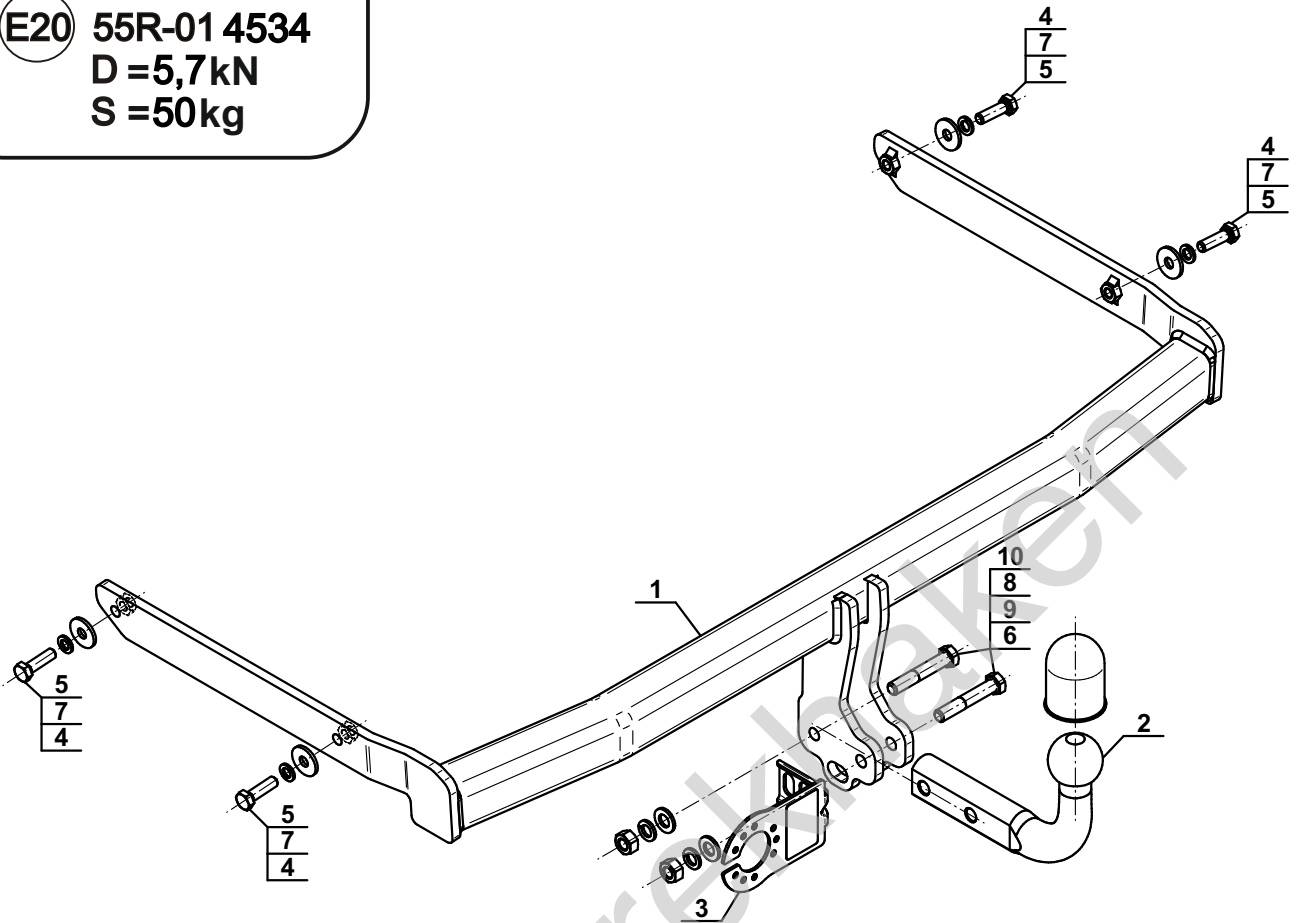

Ford Fiesta (3/5D)

(04/2002 - 10/2008)

F-251

PL Zaczep Kulowy Instrukcja montażu i eksploatacji

GB Tow bar Installation and operating instructions

D Die Anhängerkupplung Montage- und Gebrauchsanleitung

ES Gancho de remolque Las instrucciones de instalación y de operación

RU Фаркоп Инструкция по установке и эксплуатации ТСУ

FR Attelage Notice de montage et d'utilisation

IT Gancio traino Istruzioni di montaggio

CZ Tažné zařízení Návod na montáž a použití

RO Cârlig de remorcare Instrucția de montaj și exploatare

SE Dragkulan Monterings- och bruksanvisningar.

YES

NO

YES

NO

Typ: F-251
 A50-X
 (E20) 55R-01 4534
 D = 5,7 kN
 S = 50 kg

1		x1
2		x1
3		x1

4	 Ø30/Ø10,5x3	x4
5	 M10x35 (PN/M-82105) (8.8)	x4
6	 M12x70 (PN/M-82101) (8.8)	x2
7	 Ø10,2	x4
8	 Ø12,2	x2
9	 Ø13,0	x2
10	 M12 (8)	x2

8.8	
M6 - 10 (Nm)	M12 - 85 (Nm)
M8 - 25 (Nm)	M14 - 135 (Nm)
M10 - 50 (Nm)	M16 - 200 (Nm)

1

2

3

4

5

6

7