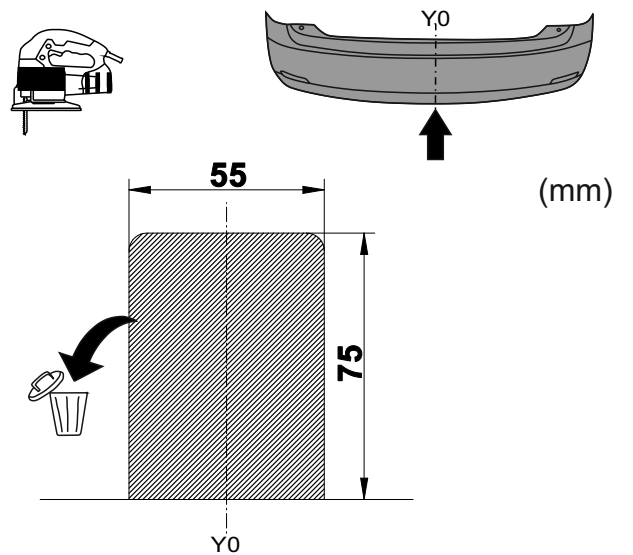

SE Dragkulan Monterings- och bruksanvisningar.

YES

NO

YES

NO

Typ: F-251
 A50-X
 (E20) 55R-01 4534
 D = 5,7 kN
 S = 50 kg

1		x1
2		x1
3		x1

4	 Ø30/Ø10,5x3	x4
5	 M10x35 (PN/M-82105) (8.8)	x4
6	 M12x70 (PN/M-82101) (8.8)	x2
7	 Ø10,2	x4
8	 Ø12,2	x2
9	 Ø13,0	x2
10	 M12 (8)	x2

8.8	
M6 - 10 (Nm)	M12 - 85 (Nm)
M8 - 25 (Nm)	M14 - 135 (Nm)
M10 - 50 (Nm)	M16 - 200 (Nm)

1

2

3

4

5

6

7