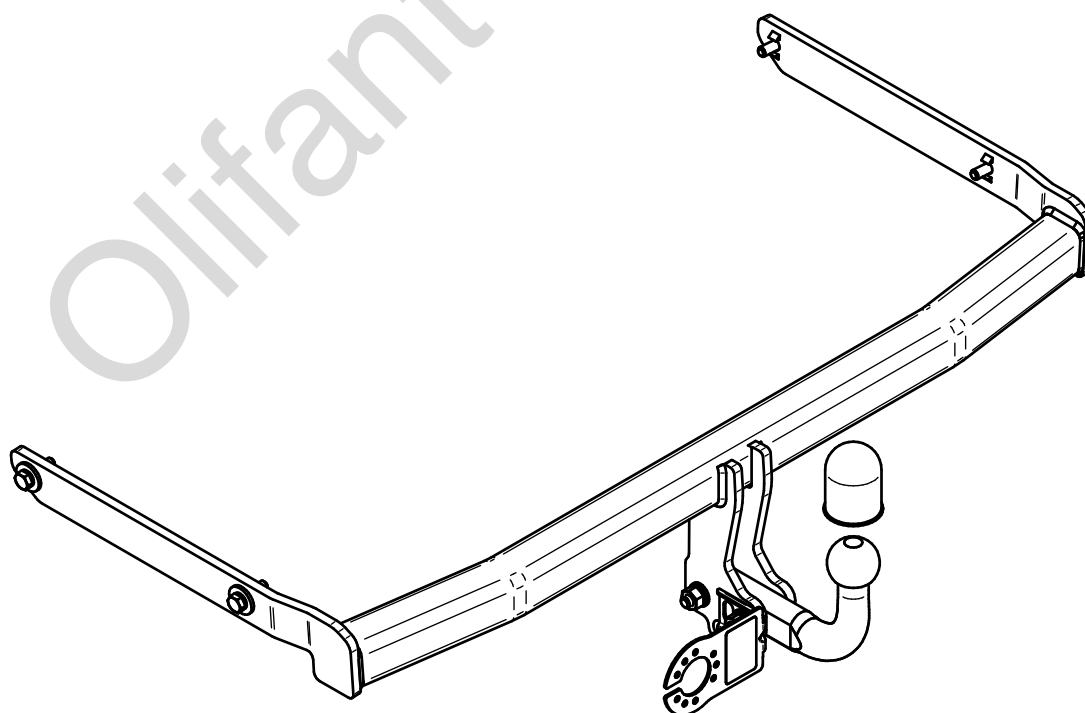

Ford Fiesta (3/5D)

(04/2002 - 10/2008)

F-251

PL Zaczep Kulowy Instrukcja montażu i eksploatacji

GB Tow bar Installation and operating instructions

D Die Anhängerkupplung Montage- und Gebrauchsanleitung

ES Gancho de remolque Las instrucciones de instalación y de operación

SE Dragkulan Monterings- och bruksanvisningar.

YES

NO

YES

NO

Typ: F-251
 A50-X
 (E20) 55R-01 4534
 D = 5,7 kN
 S = 50 kg

1		x1
2		x1
3		x1

4	 Ø30/Ø10,5x3	x4
5	 M10x35 (PN/M-82105) (8.8)	x4
6	 M12x70 (PN/M-82101) (8.8)	x2
7	 Ø10,2	x4
8	 Ø12,2	x2
9	 Ø13,0	x2
10	 M12 (8)	x2