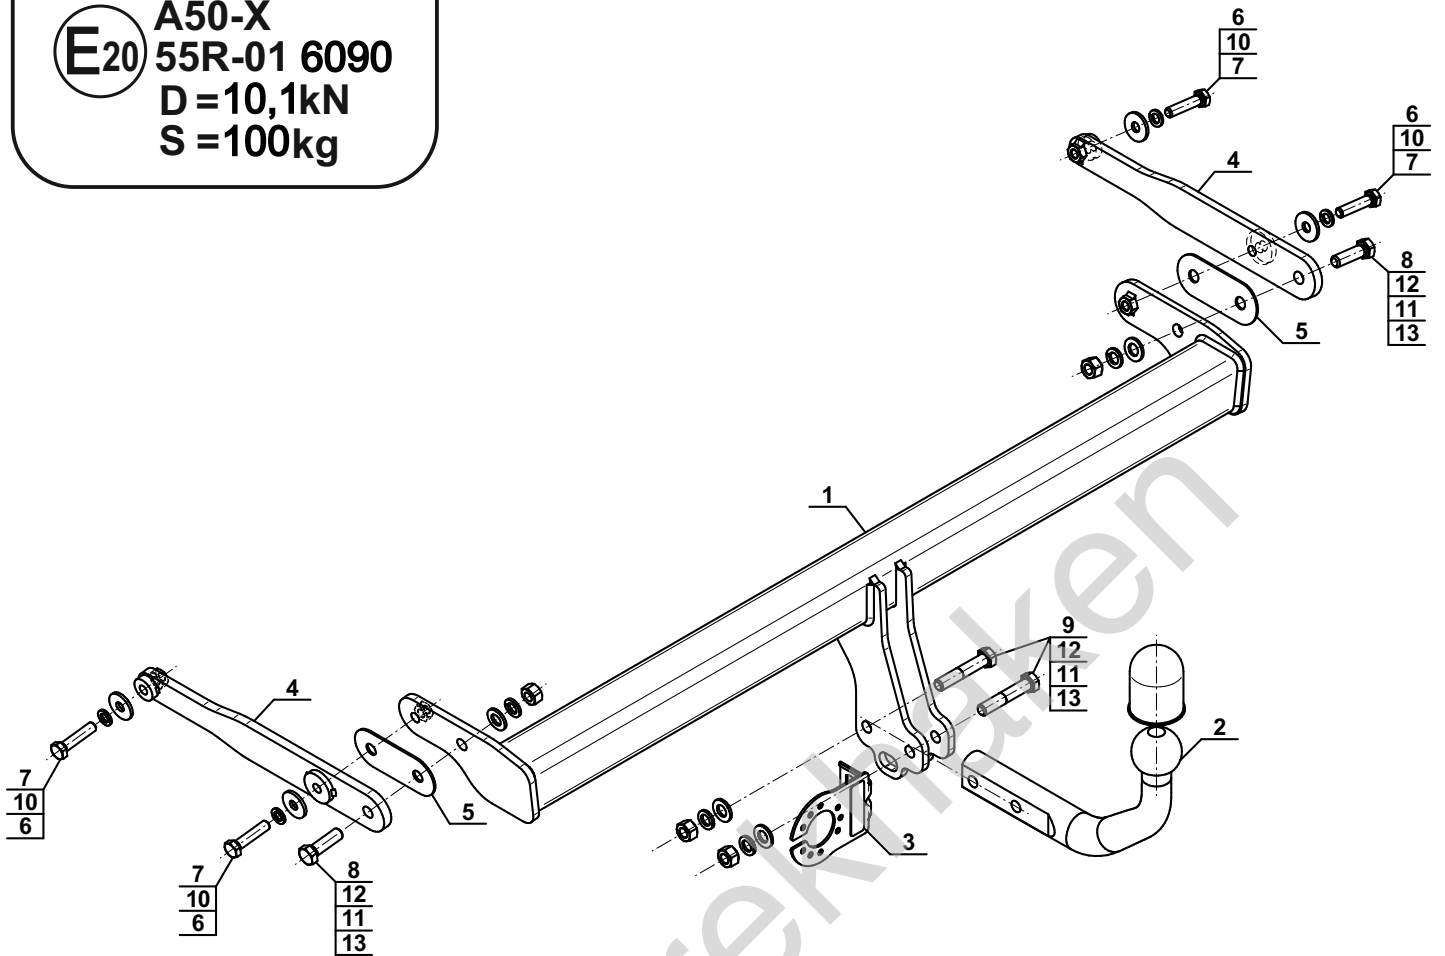

Ford Focus IV (Estate/Kombi)
(System smart opener),(Vignale),
(St3),(Active),(ST-Line)

(09/2018 - →)

F-211

- PL** Zaczep Kulowy Instrukcja montażu i eksploatacji
- GB** Tow bar Installation and operating instructions
- D** Die Anhängerkupplung Montage- und Gebrauchsanleitung
- ES** Gancho de remolque Las instrucciones de instalación y de operación
- RU** Фаркоп Инструкция по установке и эксплуатации ТСУ
- FR** Attelage Notice de montage et d'utilisation
- IT** Gancio traino Istruzioni di montaggio
- CZ** Tažné zařízení Návod na montáž a použití
- RO** Cârlig de remorcare Instrucția de montaj și exploatare
- SE** Dragkulan Monterings- och bruksanvisningar.

YES	NO
<input checked="" type="checkbox"/>	<input type="checkbox"/>

YES	NO
<input checked="" type="checkbox"/>	<input type="checkbox"/>

Typ: F-211

A50-X

E20 55R-01 6090

D = 10,1kN

S = 100kg

1		x1
2		x1
3		x1
4		x2
5		x2

6		Ø30/Ø10,5x3	x4
7		M10x45 (PN/M-82105) (8.8)	x4
8		M12x40 (PN/M-82105) (8.8)	x2
9		M12x65 (PN/M-82101) (8.8)	x2
10		Ø10,2	x4
11		Ø12,2	x4
12		Ø13,0	x4
13		M12 (8)	x4

8.8	
M6 - 10 (Nm)	M12 - 85 (Nm)
M8 - 25 (Nm)	M14 - 135 (Nm)
M10 - 50 (Nm)	M16 - 200 (Nm)