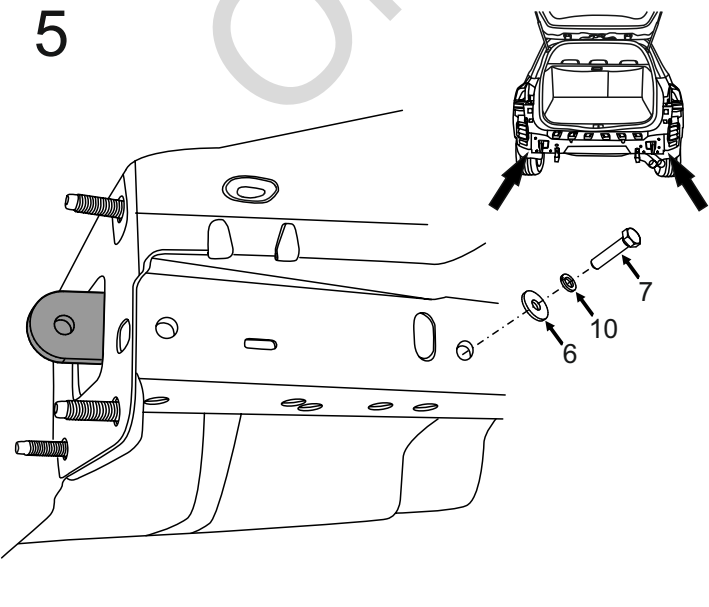

Ford Focus IV (Estate/Kombi)
(System smart opener),(Vignale),
(St3),(Active),(ST-Line)

(09/2018 - →)

F-211

- PL** Zaczep Kulowy Instrukcja montażu i eksploatacji
- GB** Tow bar Installation and operating instructions
- D** Die Anhängerkupplung Montage- und Gebrauchsanleitung
- ES** Gancho de remolque Las instrucciones de instalación y de operación
- RU** Фаркоп Инструкция по установке и эксплуатации ТСУ
- FR** Attelage Notice de montage et d'utilisation
- IT** Gancio traino Istruzioni di montaggio
- CZ** Tažné zařízení Návod na montáž a použití
- RO** Cârlig de remorcare Instrucția de montaj și exploatare
- SE** Dragkulan Monterings- och bruksanvisningar.

6		Ø30/Ø10,5x3	x4
7		M10x45 (PN/M-82105) (8.8)	x4
8		M12x40 (PN/M-82105) (8.8)	x2
9		M12x65 (PN/M-82101) (8.8)	x2
10		Ø10,2	x4
11		Ø12,2	x4
12		Ø13,0	x4
13		M12 (8)	x4

8.8	
M6 - 10 (Nm)	M12 - 85 (Nm)
M8 - 25 (Nm)	M14 - 135 (Nm)
M10 - 50 (Nm)	M16 - 200 (Nm)

1

2

3

4

5

6