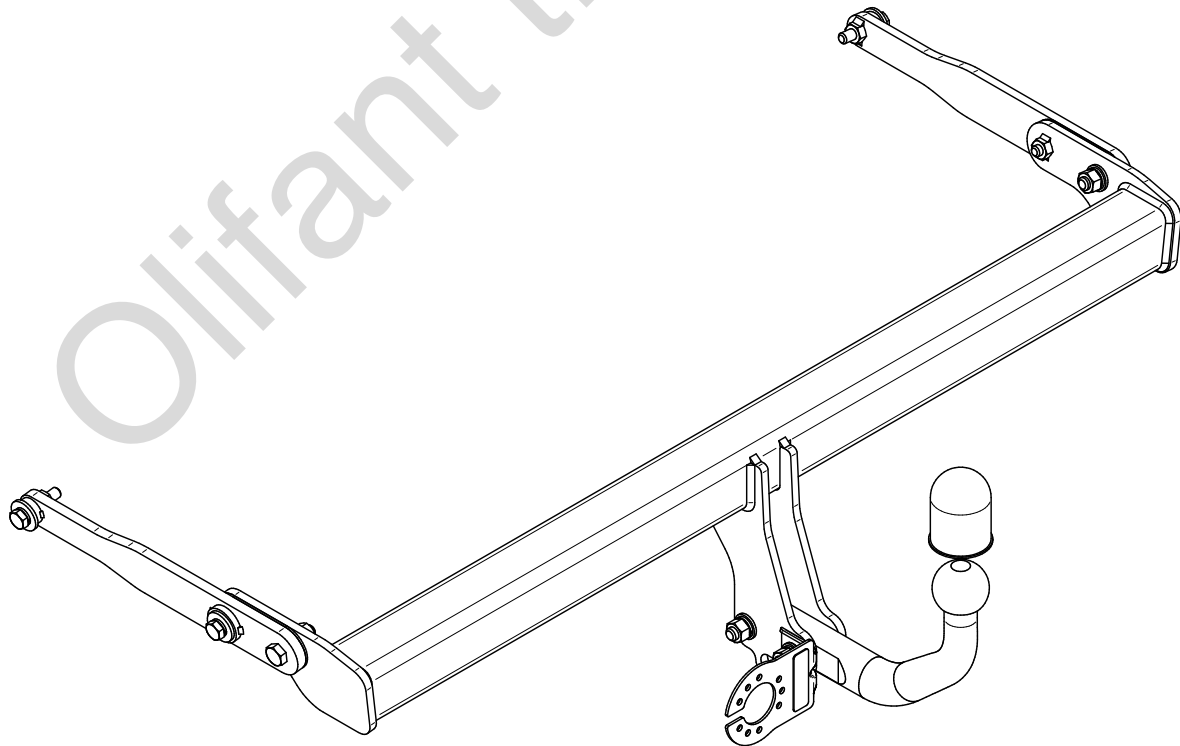

Ford Focus IV (Estate/Kombi)
(System smart opener),(Vignale),
(St3),(Active),(ST-Line)

(09/2018 - →)

F-211

- PL** Zaczep Kulowy Instrukcja montażu i eksploatacji
- GB** Tow bar Installation and operating instructions
- D** Die Anhängerkupplung Montage- und Gebrauchsanleitung
- ES** Gancho de remolque Las instrucciones de instalación y de operación
- RU** Фаркоп Инструкция по установке и эксплуатации ТСУ
- FR** Attelage Notice de montage et d'utilisation
- IT** Gancio traino Istruzioni di montaggio
- CZ** Tažné zařízení Návod na montáž a použití
- RO** Cârlig de remorcare Instrucția de montaj și exploatare
- SE** Dragkulan Monterings- och bruksanvisningar.

YES	NO
<input checked="" type="checkbox"/>	<input type="checkbox"/>

YES	NO
<input checked="" type="checkbox"/>	<input type="checkbox"/>

Typ: F-211

A50-X

E20 55R-01 6090

D = 10,1kN

S = 100kg

1		x1
2		x1
3		x1
4		x2
5		x2

6		Ø30/Ø10,5x3	x4
7		M10x45 (PN/M-82105) (8.8)	x4
8		M12x40 (PN/M-82105) (8.8)	x2
9		M12x65 (PN/M-82101) (8.8)	x2
10		Ø10,2	x4
11		Ø12,2	x4
12		Ø13,0	x4
13		M12 (8)	x4

8.8	
M6 - 10 (Nm)	M12 - 85 (Nm)
M8 - 25 (Nm)	M14 - 135 (Nm)
M10 - 50 (Nm)	M16 - 200 (Nm)