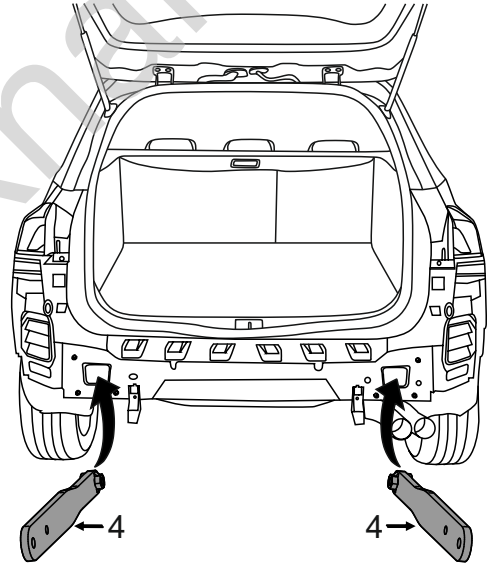

Ford Focus IV (Estate/Kombi)
(System smart opener),(Vignale),
(St3),(Active),(ST-Line)

(09/2018 - →)

F-211

- PL** Zaczep Kulowy Instrukcja montażu i eksploatacji
- GB** Tow bar Installation and operating instructions
- D** Die Anhängerkupplung Montage- und Gebrauchsanleitung
- ES** Gancho de remolque Las instrucciones de instalación y de operación
- RU** Фаркоп Инструкция по установке и эксплуатации ТСУ
- FR** Attelage Notice de montage et d'utilisation
- IT** Gancio traino Istruzioni di montaggio
- CZ** Tažné zařízení Návod na montáž a použití
- RO** Cârlig de remorcare Instrucția de montaj și exploatare
- SE** Dragkulan Monterings- och bruksanvisningar.

6		Ø30/Ø10,5x3	x4
7		M10x45 (PN/M-82105) (8.8)	x4
8		M12x40 (PN/M-82105) (8.8)	x2
9		M12x65 (PN/M-82101) (8.8)	x2
10		Ø10,2	x4
11		Ø12,2	x4
12		Ø13,0	x4
13		M12 (8)	x4

8.8	
M6 - 10 (Nm)	M12 - 85 (Nm)
M8 - 25 (Nm)	M14 - 135 (Nm)
M10 - 50 (Nm)	M16 - 200 (Nm)

1

2

3

4

5

6