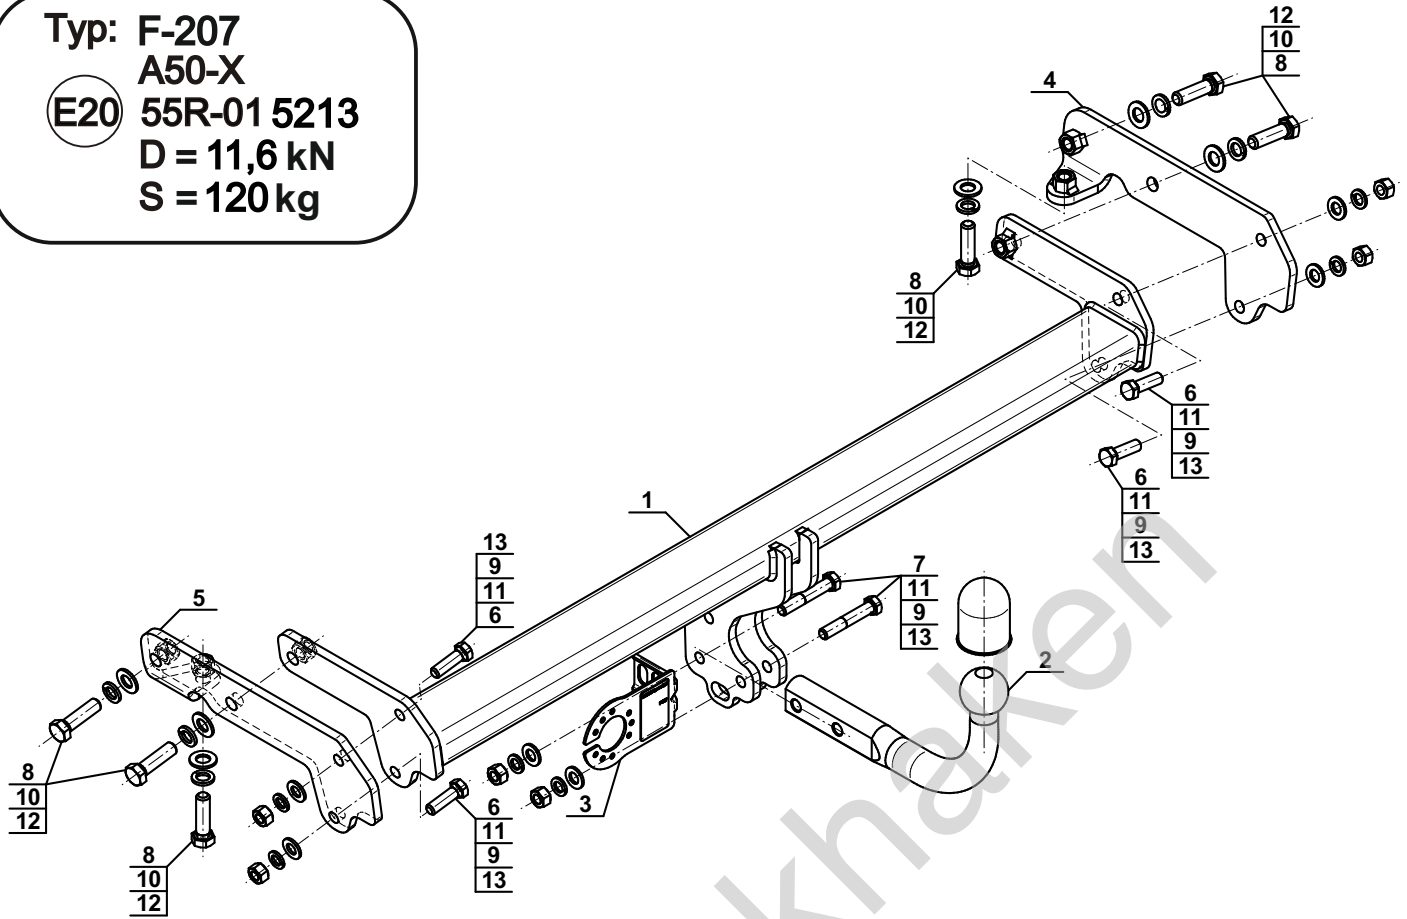

Ford Edge (~~Vignale~~)
Ford Edge (Ver. USA), (~~Vignale~~)

(08/2015 - 2022)

(08/2015 - 2022)

F-207

- PL** **Zaczepek Kulowy** Instrukcja montażu i eksploatacji
- GB** **Tow bar** Installation and operating instructions
- D** **Die Anhängerkupplung** Montage- und Gebrauchsanleitung
- ES** **Gancho de remolque** Las instrucciones de instalación y de operación
- RU** **Фаркоп** Инструкция по установке и эксплуатации ТСУ
- FR** **Attelage** Notice de montage et d'utilisation
- IT** **Gancio traino** Istruzioni di montaggio
- CZ** **Tažné zařízení** Návod na montáž a použití
- RO** **Cârlig de remorcare** Instrucția de montaj și exploatare
- SE** **Dragkulan** Monterings- och bruksanvisningar.

YES	NO
<input checked="" type="checkbox"/>	<input type="checkbox"/>

YES	NO
<input type="checkbox"/>	<input checked="" type="checkbox"/>

Typ: F-207
 A50-X
 E20 55R-01 5213
 D = 11,6 kN
 S = 120 kg

1		x1
2		x1
3		x1
4		x1
5		x1

6		M12x40 (PN/M-82105) (8.8)	x4
7		M12x70 (PN/M-82101) (8.8)	x2
8		M14x50 (PN/M-82105) (8.8)	x6
9		Ø12,2	x6
10		Ø14,2	x6
11		Ø13,0	x6
12		Ø15,0	x6
13		M12 (8)	x6

8.8	
M6 - 10 (Nm)	M12 - 85 (Nm)
M8 - 25 (Nm)	M14 - 135 (Nm)
M10 - 50 (Nm)	M16 - 200 (Nm)

1

2

3

4

5

6