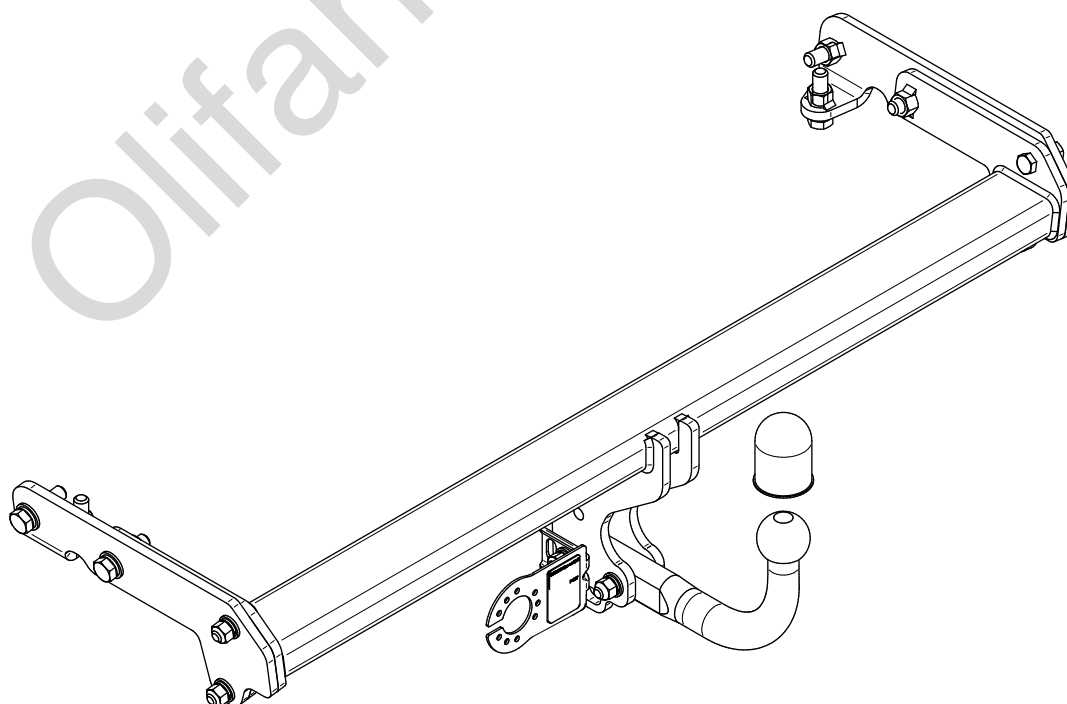

Ford Edge (~~Vignale~~)
Ford Edge (Ver. USA), (~~Vignale~~)

(08/2015 - 2022)

(08/2015 - 2022)

F-207

- PL** **Zaczepek Kulowy** Instrukcja montażu i eksploatacji
- GB** **Tow bar** Installation and operating instructions
- D** **Die Anhängerkupplung** Montage- und Gebrauchsanleitung
- ES** **Gancho de remolque** Las instrucciones de instalación y de operación
- RU** **Фаркоп** Инструкция по установке и эксплуатации ТСУ
- FR** **Attelage** Notice de montage et d'utilisation
- IT** **Gancio traino** Istruzioni di montaggio
- CZ** **Tažné zařízení** Návod na montáž a použití
- RO** **Cârlig de remorcare** Instrucția de montaj și exploatare
- SE** **Dragkulan** Monterings- och bruksanvisningar.

YES	NO
<input checked="" type="checkbox"/>	<input type="checkbox"/>

YES	NO
<input type="checkbox"/>	<input checked="" type="checkbox"/>

Typ: F-207
 A50-X
 E20 55R-01 5213
 D = 11,6 kN
 S = 120 kg

1		x1
2		x1
3		x1
4		x1
5		x1

6		M12x40 (PN/M-82105) (8.8)	x4
7		M12x70 (PN/M-82101) (8.8)	x2
8		M14x50 (PN/M-82105) (8.8)	x6
9		Ø12,2	x6
10		Ø14,2	x6
11		Ø13,0	x6
12		Ø15,0	x6
13		M12 (8)	x6

8.8	
M6 - 10 (Nm)	M12 - 85 (Nm)
M8 - 25 (Nm)	M14 - 135 (Nm)
M10 - 50 (Nm)	M16 - 200 (Nm)