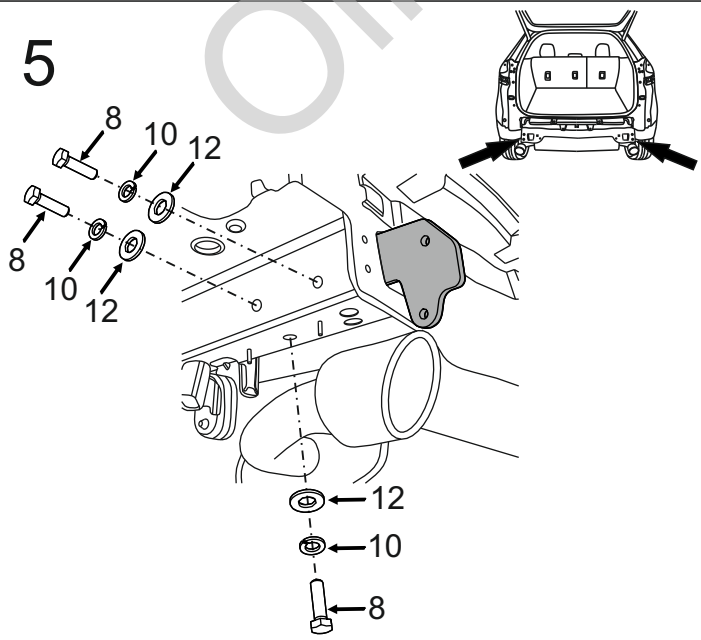

Ford Edge (~~Vignale~~)
Ford Edge (Ver. USA), (~~Vignale~~)

(08/2015 - 2022)

(08/2015 - 2022)

F-207

- PL** **Zaczepek Kulowy** Instrukcja montażu i eksploatacji
- GB** **Tow bar** Installation and operating instructions
- D** **Die Anhängerkupplung** Montage- und Gebrauchsanleitung
- ES** **Gancho de remolque** Las instrucciones de instalación y de operación
- RU** **Фаркоп** Инструкция по установке и эксплуатации ТСУ
- FR** **Attelage** Notice de montage et d'utilisation
- IT** **Gancio traino** Istruzioni di montaggio
- CZ** **Tažné zařízení** Návod na montáž a použití
- RO** **Cârlig de remorcare** Instrucția de montaj și exploatare
- SE** **Dragkulan** Monterings- och bruksanvisningar.

6		M12x40 (PN/M-82105) (8.8)	x4
7		M12x70 (PN/M-82101) (8.8)	x2
8		M14x50 (PN/M-82105) (8.8)	x6
9		Ø12,2	x6
10		Ø14,2	x6
11		Ø13,0	x6
12		Ø15,0	x6
13		M12 (8)	x6

8.8	
M6 - 10 (Nm)	M12 - 85 (Nm)
M8 - 25 (Nm)	M14 - 135 (Nm)
M10 - 50 (Nm)	M16 - 200 (Nm)

1

2

3

4

5

6