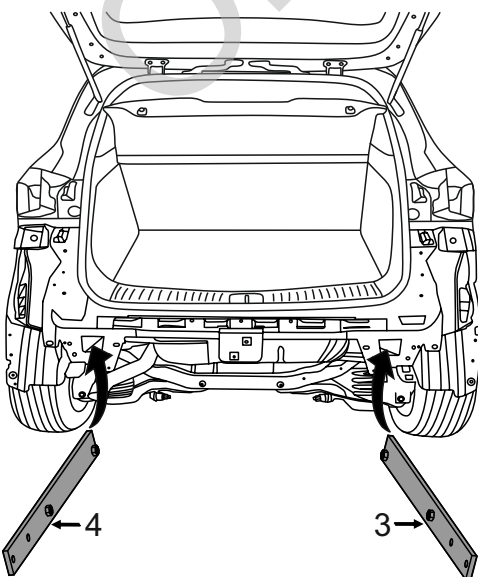

Ford C-Max II
Ford Grand C-Max

(09/2010 - 2019)
(09/2010 - 2019)

F-205

- PL** **Zaczep Kulowy** Instrukcja montażu i eksploatacji
- GB** **Tow bar** Installation and operating instructions
- D** **Die Anhängerkupplung** Montage- und Gebrauchsanleitung
- ES** **Gancho de remolque** Las instrucciones de instalación y de operación
- RU** **Фаркоп** Инструкция по установке и эксплуатации ТСУ
- FR** **Attelage** Notice de montage et d'utilisation
- IT** **Gancio traino** Istruzioni di montaggio
- CZ** **Tažné zařízení** Návod na montáž a použití
- RO** **Cârlig de remorcare** Instrucția de montaj și exploatare
- SE** **Dragkulan** Monterings- och bruksanvisningar.

6		Ø30/Ø10,5x3	x4
7		M10x35 (PN/M-82105) (8.8)	x4
8		M12x40 (PN/M-82105) (8.8)	x4
9		M12x65 (PN/M-82101) (8.8)	x2
10		Ø10,2	x4
11		Ø12,2	x6
12		Ø13,0	x6
13		M12 (8)	x4

8.8	
M6 - 10 (Nm)	M12 - 85 (Nm)
M8 - 25 (Nm)	M14 - 135 (Nm)
M10 - 50 (Nm)	M16 - 200 (Nm)

1

2

3

4

5

6