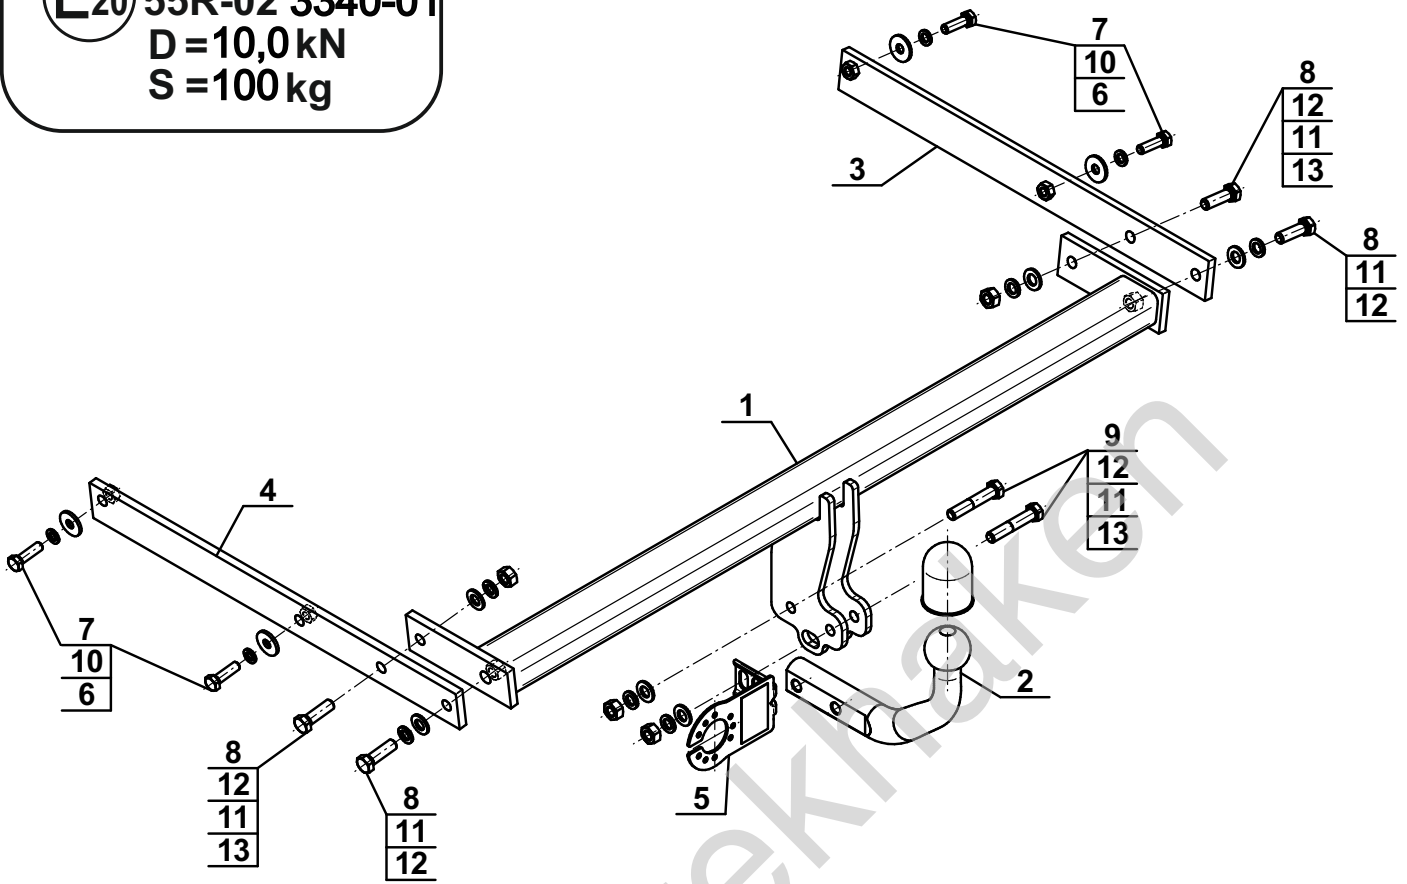

Ford C-Max II
Ford Grand C-Max

(09/2010 - 2019)
(09/2010 - 2019)

F-205

- PL** **Zaczep Kulowy** Instrukcja montażu i eksploatacji
- GB** **Tow bar** Installation and operating instructions
- D** **Die Anhängerkupplung** Montage- und Gebrauchsanleitung
- ES** **Gancho de remolque** Las instrucciones de instalación y de operación
- RU** **Фаркоп** Инструкция по установке и эксплуатации ТСУ
- FR** **Attelage** Notice de montage et d'utilisation
- IT** **Gancio traino** Istruzioni di montaggio
- CZ** **Tažné zařízení** Návod na montáž a použití
- RO** **Cârlig de remorcare** Instrucția de montaj și exploatare
- SE** **Dragkulan** Monterings- och bruksanvisningar.

YES NO

YES NO

Typ: F-205

A50-X

E20 55R-02 3340-01

D = 10,0 kN

S = 100 kg

1		x1
2		x1
3		x1
4		x1
5		x1

6		Ø30/Ø10,5x3	x4
7		M10x35 (PN/M-82105) (8.8)	x4
8		M12x40 (PN/M-82105) (8.8)	x4
9		M12x65 (PN/M-82101) (8.8)	x2
10		Ø10,2	x4
11		Ø12,2	x6
12		Ø13,0	x6
13		M12 (8)	x4

8.8	
M6 - 10 (Nm)	M12 - 85 (Nm)
M8 - 25 (Nm)	M14 - 135 (Nm)
M10 - 50 (Nm)	M16 - 200 (Nm)

1

2

3

4

5

6