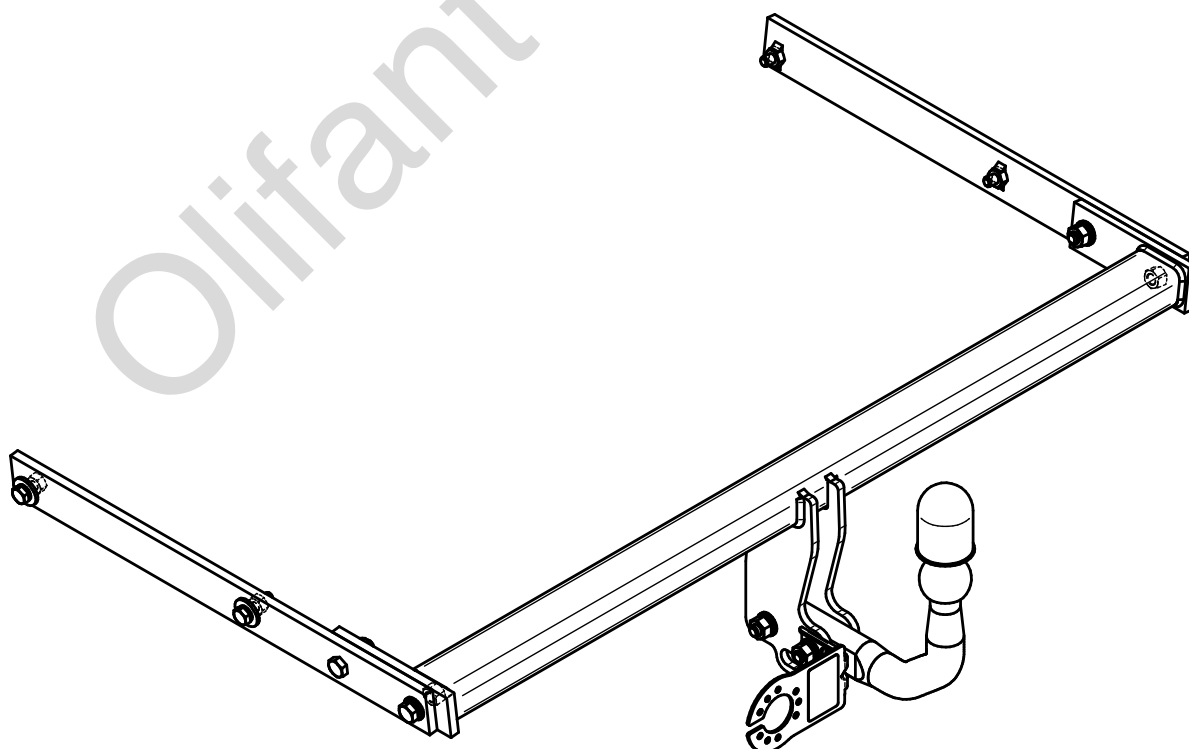

Ford C-Max II
Ford Grand C-Max

(09/2010 - 2019)
(09/2010 - 2019)

F-205

- PL** **Zaczep Kulowy** Instrukcja montażu i eksploatacji
- GB** **Tow bar** Installation and operating instructions
- D** **Die Anhängerkupplung** Montage- und Gebrauchsanleitung
- ES** **Gancho de remolque** Las instrucciones de instalación y de operación
- RU** **Фаркоп** Инструкция по установке и эксплуатации ТСУ
- FR** **Attelage** Notice de montage et d'utilisation
- IT** **Gancio traino** Istruzioni di montaggio
- CZ** **Tažné zařízení** Návod na montáž a použití
- RO** **Cârlig de remorcare** Instrucția de montaj și exploatare
- SE** **Dragkulan** Monterings- och bruksanvisningar.

YES NO

YES NO

Typ: F-205

A50-X

E20 55R-02 3340-01

D = 10,0 kN

S = 100 kg

1		x1
2		x1
3		x1
4		x1
5		x1

6		Ø30/Ø10,5x3	x4
7		M10x35 (PN/M-82105) (8.8)	x4
8		M12x40 (PN/M-82105) (8.8)	x4
9		M12x65 (PN/M-82101) (8.8)	x2
10		Ø10,2	x4
11		Ø12,2	x6
12		Ø13,0	x6
13		M12 (8)	x4

8.8	
M6 - 10 (Nm)	M12 - 85 (Nm)
M8 - 25 (Nm)	M14 - 135 (Nm)
M10 - 50 (Nm)	M16 - 200 (Nm)