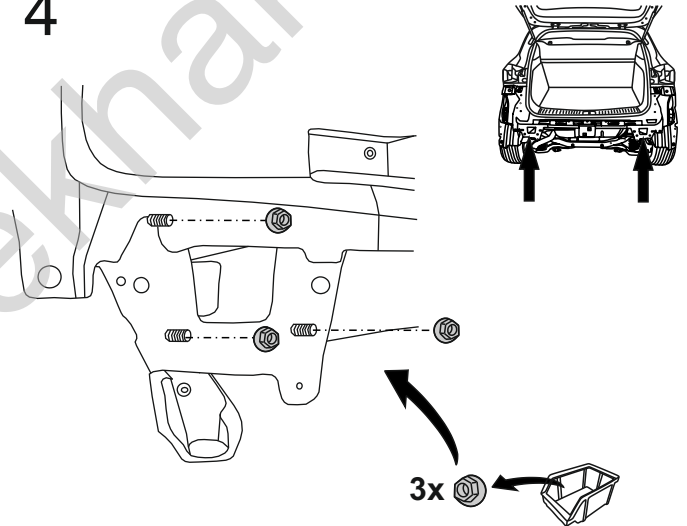

Ford C-Max II
Ford Grand C-Max

(09/2010 - 2019)
(09/2010 - 2019)

F-205

- PL** **Zaczep Kulowy** Instrukcja montażu i eksploatacji
- GB** **Tow bar** Installation and operating instructions
- D** **Die Anhängerkupplung** Montage- und Gebrauchsanleitung
- ES** **Gancho de remolque** Las instrucciones de instalación y de operación
- RU** **Фаркоп** Инструкция по установке и эксплуатации ТСУ
- FR** **Attelage** Notice de montage et d'utilisation
- IT** **Gancio traino** Istruzioni di montaggio
- CZ** **Tažné zařízení** Návod na montáž a použití
- RO** **Cârlig de remorcare** Instrucția de montaj și exploatare
- SE** **Dragkulan** Monterings- och bruksanvisningar.

6		Ø30/Ø10,5x3	x4
7		M10x35 (PN/M-82105) (8.8)	x4
8		M12x40 (PN/M-82105) (8.8)	x4
9		M12x65 (PN/M-82101) (8.8)	x2
10		Ø10,2	x4
11		Ø12,2	x6
12		Ø13,0	x6
13		M12 (8)	x4

8.8	
M6 - 10 (Nm)	M12 - 85 (Nm)
M8 - 25 (Nm)	M14 - 135 (Nm)
M10 - 50 (Nm)	M16 - 200 (Nm)

1

2

3

4

5

6