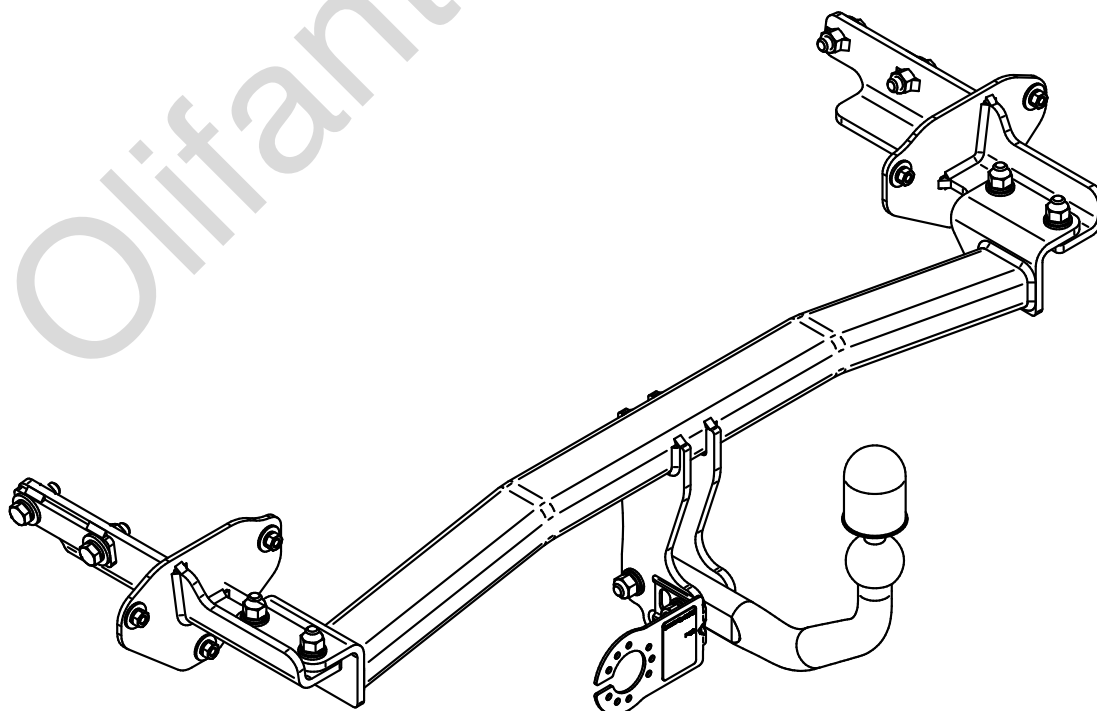

Fiat Tipo (Kombi)

(2016 - →)

F-156

- PL** **Zaczep Kulowy** Instrukcja montażu i eksploatacji
- GB** **Tow bar** Installation and operating instructions
- D** **Die Anhängerkupplung** Montage- und Gebrauchsanleitung
- ES** **Gancho de remolque** Las instrucciones de instalación y de operación
- RU** **Фаркоп** Инструкция по установке и эксплуатации ТСУ
- FR** **Attelage** Notice de montage et d'utilisation
- IT** **Gancio traino** Istruzioni di montaggio
- CZ** **Tažné zařízení** Návod na montáž a použití
- RO** **Cârlig de remorcare** Instrucția de montaj și exploatare
- SE** **Dragkulan** Monterings- och bruksanvisningar.

YES	NO
<input checked="" type="checkbox"/>	<input type="checkbox"/>

YES	NO
<input checked="" type="checkbox"/>	<input type="checkbox"/>

Typ: F-156
 A50-X
 E20 55R-01 5215
 D = 8,22kN
 S = 90kg

1		x1
2		x1
3		x1
4		x1

5		x1	
6		Ø24/Ø8,5x3	x6
7		Ø30/Ø12,5x3	x6
8		M12x40 (PN/M-82105) (8.8)	x10
9		M12x65 (PN/M-82101) (8.8)	x2
10		Ø8,2	x6
11		Ø12,2	x12
12		Ø13,0	x6
13		M8 (8)	x6
14		M12 (8)	x6

8.8	
M6 - 10 (Nm)	M12 - 85 (Nm)
M8 - 25 (Nm)	M14 - 135 (Nm)
M10 - 50 (Nm)	M16 - 200 (Nm)