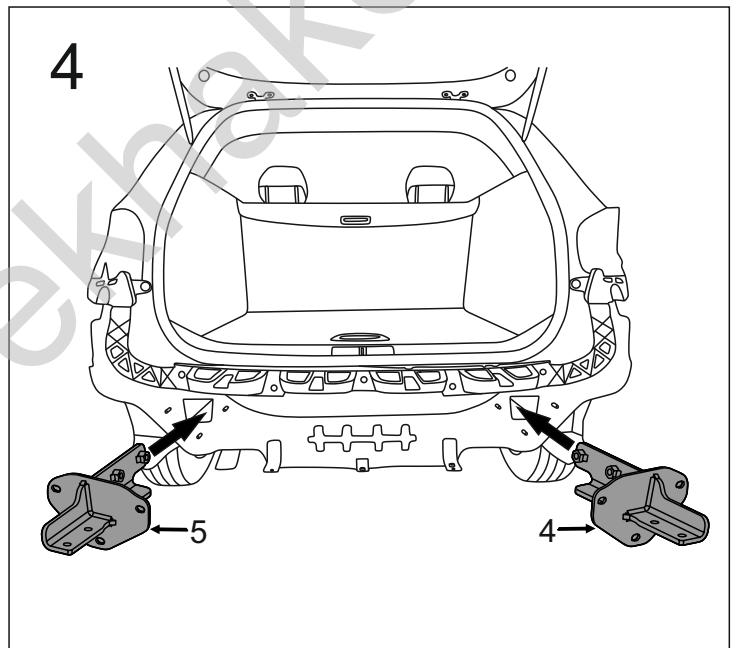

Fiat Tipo (Kombi)

(2016 - →)

F-156

- PL** **Zaczep Kulowy** Instrukcja montażu i eksploatacji
- GB** **Tow bar** Installation and operating instructions
- D** **Die Anhängerkupplung** Montage- und Gebrauchsanleitung
- ES** **Gancho de remolque** Las instrucciones de instalación y de operación
- RU** **Фаркоп** Инструкция по установке и эксплуатации ТСУ
- FR** **Attelage** Notice de montage et d'utilisation
- IT** **Gancio traino** Istruzioni di montaggio
- CZ** **Tažné zařízení** Návod na montáž a použití
- RO** **Cârlig de remorcare** Instrucția de montaj și exploatare
- SE** **Dragkulan** Monterings- och bruksanvisningar.

YES	NO
<input checked="" type="checkbox"/>	<input type="checkbox"/>

YES	NO
<input checked="" type="checkbox"/>	<input type="checkbox"/>

Typ: F-156
 A50-X
 E20 55R-01 5215
 D = 8,22kN
 S = 90kg

1		x1
2		x1
3		x1
4		x1

5		x1	
6		Ø24/Ø8,5x3	x6
7		Ø30/Ø12,5x3	x6
8		M12x40 (PN/M-82105) (8.8)	x10
9		M12x65 (PN/M-82101) (8.8)	x2
10		Ø8,2	x6
11		Ø12,2	x12
12		Ø13,0	x6
13		M8 (8)	x6
14		M12 (8)	x6

8.8	
M6 - 10 (Nm)	M12 - 85 (Nm)
M8 - 25 (Nm)	M14 - 135 (Nm)
M10 - 50 (Nm)	M16 - 200 (Nm)