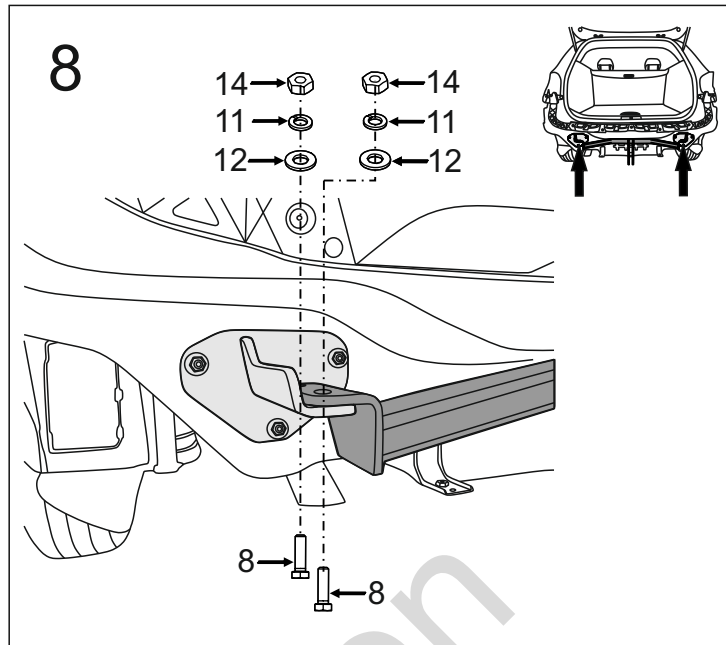

Fiat Tipo (Kombi)

(2016 - →)

F-156

- PL** **Zaczep Kulowy** Instrukcja montażu i eksploatacji
- GB** **Tow bar** Installation and operating instructions
- D** **Die Anhängerkupplung** Montage- und Gebrauchsanleitung
- ES** **Gancho de remolque** Las instrucciones de instalación y de operación
- RU** **Фаркоп** Инструкция по установке и эксплуатации ТСУ
- FR** **Attelage** Notice de montage et d'utilisation
- IT** **Gancio traino** Istruzioni di montaggio
- CZ** **Tažné zařízení** Návod na montáž a použití
- RO** **Cârlig de remorcare** Instrucția de montaj și exploatare
- SE** **Dragkulan** Monterings- och bruksanvisningar.

YES	NO
<input checked="" type="checkbox"/>	<input type="checkbox"/>

YES	NO
<input checked="" type="checkbox"/>	<input type="checkbox"/>

Typ: F-156
 A50-X
 E20 55R-01 5215
 D = 8,22kN
 S = 90kg

1		x1
2		x1
3		x1
4		x1

5		x1	
6		Ø24/Ø8,5x3	x6
7		Ø30/Ø12,5x3	x6
8		M12x40 (PN/M-82105) (8.8)	x10
9		M12x65 (PN/M-82101) (8.8)	x2
10		Ø8,2	x6
11		Ø12,2	x12
12		Ø13,0	x6
13		M8 (8)	x6
14		M12 (8)	x6

8.8	
M6 - 10 (Nm)	M12 - 85 (Nm)
M8 - 25 (Nm)	M14 - 135 (Nm)
M10 - 50 (Nm)	M16 - 200 (Nm)