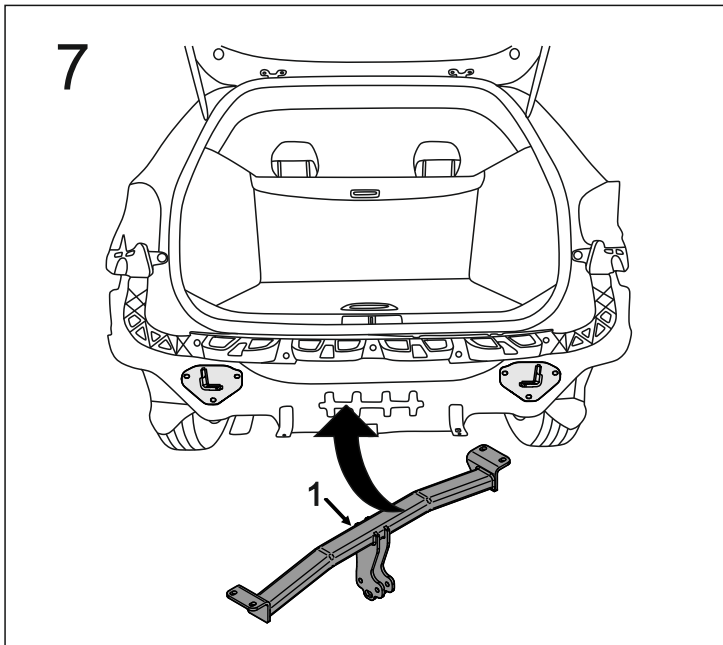

Fiat Tipo (Kombi)

(2016 - →)

F-156

- PL** **Zaczep Kulowy** Instrukcja montażu i eksploatacji
- GB** **Tow bar** Installation and operating instructions
- D** **Die Anhängerkupplung** Montage- und Gebrauchsanleitung
- ES** **Gancho de remolque** Las instrucciones de instalación y de operación
- RU** **Фаркоп** Инструкция по установке и эксплуатации ТСУ
- FR** **Attelage** Notice de montage et d'utilisation
- IT** **Gancio traino** Istruzioni di montaggio
- CZ** **Tažné zařízení** Návod na montáž a použití
- RO** **Cârlig de remorcare** Instrucția de montaj și exploatare
- SE** **Dragkulan** Monterings- och bruksanvisningar.

YES	NO
<input checked="" type="checkbox"/>	<input type="checkbox"/>

YES	NO
<input checked="" type="checkbox"/>	<input type="checkbox"/>

Typ: F-156
 A50-X
 E20 55R-01 5215
 D = 8,22kN
 S = 90kg

1		x1
2		x1
3		x1
4		x1

5		x1	
6		Ø24/Ø8,5x3	x6
7		Ø30/Ø12,5x3	x6
8		M12x40 (PN/M-82105) (8.8)	x10
9		M12x65 (PN/M-82101) (8.8)	x2
10		Ø8,2	x6
11		Ø12,2	x12
12		Ø13,0	x6
13		M8 (8)	x6
14		M12 (8)	x6

8.8	
M6 - 10 (Nm)	M12 - 85 (Nm)
M8 - 25 (Nm)	M14 - 135 (Nm)
M10 - 50 (Nm)	M16 - 200 (Nm)