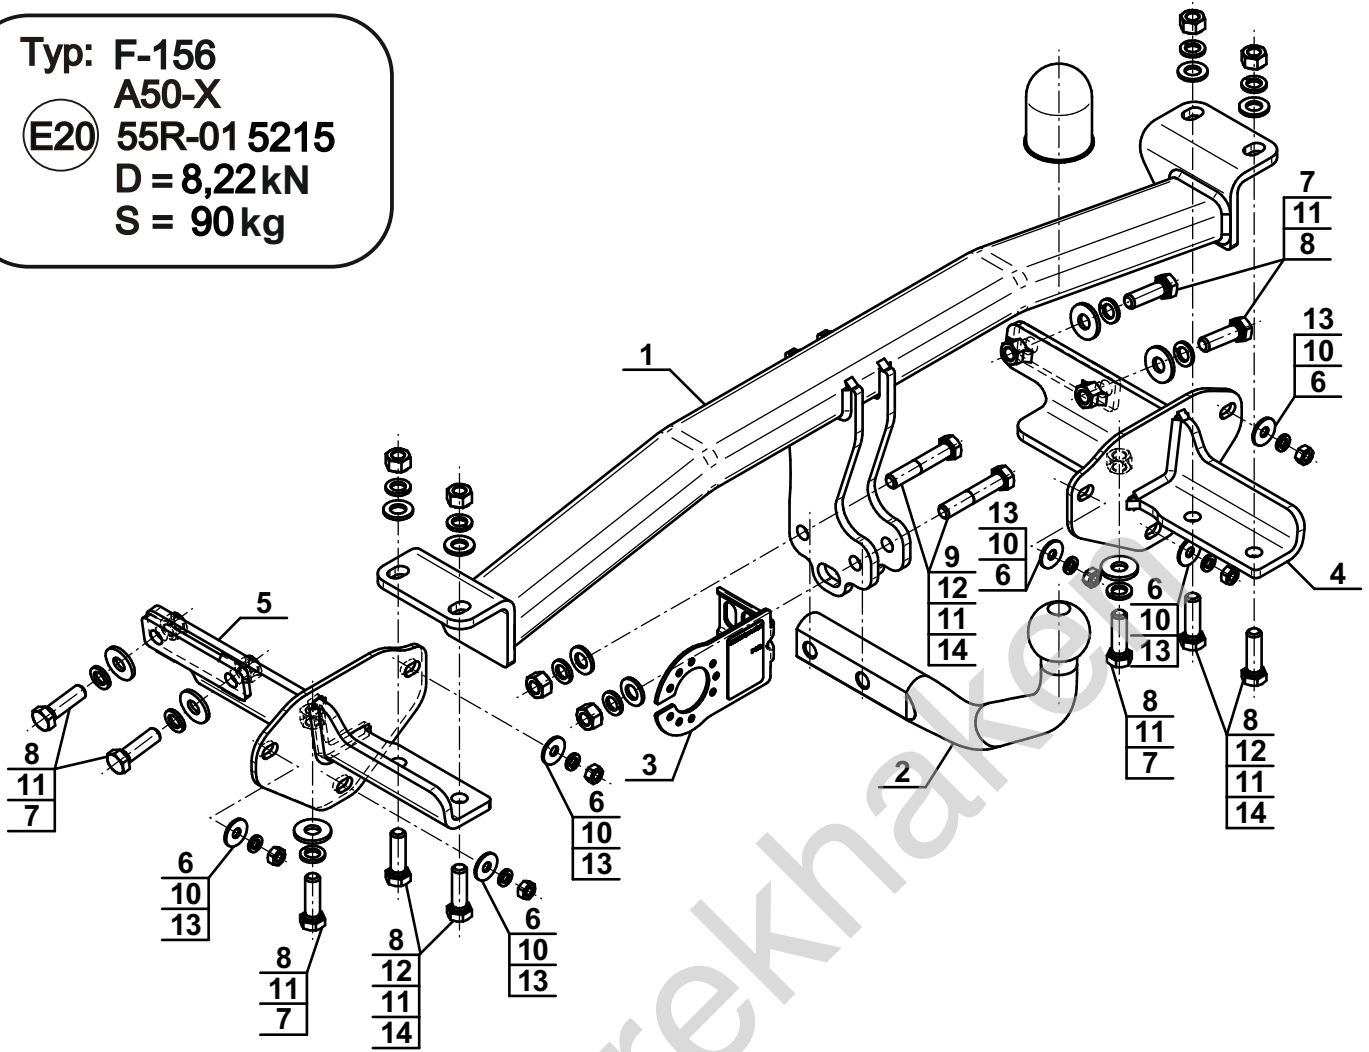

Fiat Tipo (Kombi)

(2016 - →)

F-156

- PL** **Zaczep Kulowy** Instrukcja montażu i eksploatacji
- GB** **Tow bar** Installation and operating instructions
- D** **Die Anhängerkupplung** Montage- und Gebrauchsanleitung
- ES** **Gancho de remolque** Las instrucciones de instalación y de operación
- RU** **Фаркоп** Инструкция по установке и эксплуатации ТСУ
- FR** **Attelage** Notice de montage et d'utilisation
- IT** **Gancio traino** Istruzioni di montaggio
- CZ** **Tažné zařízení** Návod na montáž a použití
- RO** **Cârlig de remorcare** Instrucția de montaj și exploatare
- SE** **Dragkulan** Monterings- och bruksanvisningar.

YES	NO
<input checked="" type="checkbox"/>	<input type="checkbox"/>

YES	NO
<input checked="" type="checkbox"/>	<input type="checkbox"/>

Typ: F-156
 A50-X
 E20 55R-01 5215
 D = 8,22kN
 S = 90kg

1		x1
2		x1
3		x1
4		x1

5		x1	
6		Ø24/Ø8,5x3	x6
7		Ø30/Ø12,5x3	x6
8		M12x40 (PN/M-82105) (8.8)	x10
9		M12x65 (PN/M-82101) (8.8)	x2
10		Ø8,2	x6
11		Ø12,2	x12
12		Ø13,0	x6
13		M8 (8)	x6
14		M12 (8)	x6

8.8	
M6 - 10 (Nm)	M12 - 85 (Nm)
M8 - 25 (Nm)	M14 - 135 (Nm)
M10 - 50 (Nm)	M16 - 200 (Nm)