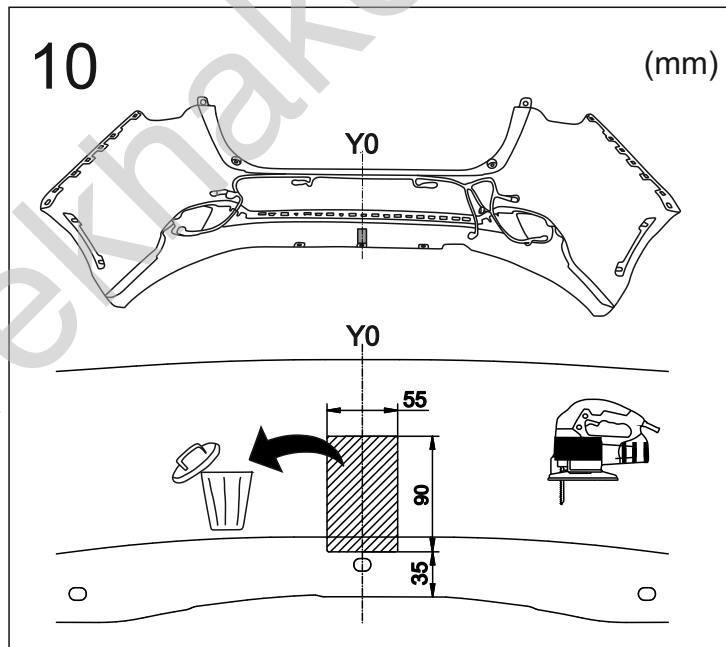

Fiat Tipo (Kombi)

(2016 - →)

F-156

- PL** **Zaczep Kulowy** Instrukcja montażu i eksploatacji
- GB** **Tow bar** Installation and operating instructions
- D** **Die Anhängerkupplung** Montage- und Gebrauchsanleitung
- ES** **Gancho de remolque** Las instrucciones de instalación y de operación
- RU** **Фаркоп** Инструкция по установке и эксплуатации ТСУ
- FR** **Attelage** Notice de montage et d'utilisation
- IT** **Gancio traino** Istruzioni di montaggio
- CZ** **Tažné zařízení** Návod na montáž a použití
- RO** **Cârlig de remorcare** Instrucția de montaj și exploatare
- SE** **Dragkulan** Monterings- och bruksanvisningar.

YES	NO
<input checked="" type="checkbox"/>	<input type="checkbox"/>

YES	NO
<input checked="" type="checkbox"/>	<input type="checkbox"/>

Typ: F-156
 A50-X
 E20 55R-01 5215
 D = 8,22kN
 S = 90kg

1		x1
2		x1
3		x1
4		x1

5		x1	
6		Ø24/Ø8,5x3	x6
7		Ø30/Ø12,5x3	x6
8		M12x40 (PN/M-82105) (8.8)	x10
9		M12x65 (PN/M-82101) (8.8)	x2
10		Ø8,2	x6
11		Ø12,2	x12
12		Ø13,0	x6
13		M8 (8)	x6
14		M12 (8)	x6

8.8	
M6 - 10 (Nm)	M12 - 85 (Nm)
M8 - 25 (Nm)	M14 - 135 (Nm)
M10 - 50 (Nm)	M16 - 200 (Nm)