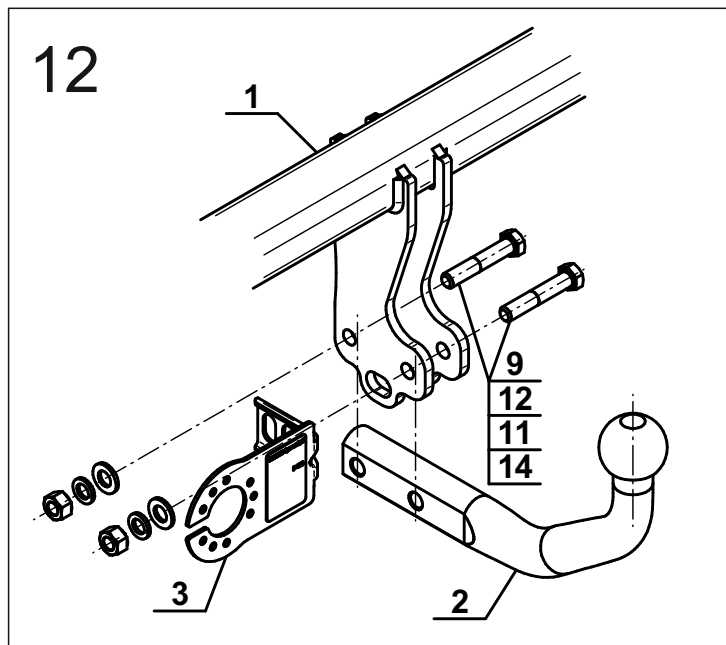

Fiat Tipo (Kombi)

(2016 - →)

F-156

- PL** **Zaczep Kulowy** Instrukcja montażu i eksploatacji
- GB** **Tow bar** Installation and operating instructions
- D** **Die Anhängerkupplung** Montage- und Gebrauchsanleitung
- ES** **Gancho de remolque** Las instrucciones de instalación y de operación
- RU** **Фаркоп** Инструкция по установке и эксплуатации ТСУ
- FR** **Attelage** Notice de montage et d'utilisation
- IT** **Gancio traino** Istruzioni di montaggio
- CZ** **Tažné zařízení** Návod na montáž a použití
- RO** **Cârlig de remorcare** Instrucția de montaj și exploatare
- SE** **Dragkulan** Monterings- och bruksanvisningar.

YES	NO
<input checked="" type="checkbox"/>	<input type="checkbox"/>

YES	NO
<input checked="" type="checkbox"/>	<input type="checkbox"/>

Typ: F-156
 A50-X
 E20 55R-01 5215
 D = 8,22kN
 S = 90kg

1		x1
2		x1
3		x1
4		x1

5		x1	
6		Ø24/Ø8,5x3	x6
7		Ø30/Ø12,5x3	x6
8		M12x40 (PN/M-82105) (8.8)	x10
9		M12x65 (PN/M-82101) (8.8)	x2
10		Ø8,2	x6
11		Ø12,2	x12
12		Ø13,0	x6
13		M8 (8)	x6
14		M12 (8)	x6

8.8	
M6 - 10 (Nm)	M12 - 85 (Nm)
M8 - 25 (Nm)	M14 - 135 (Nm)
M10 - 50 (Nm)	M16 - 200 (Nm)