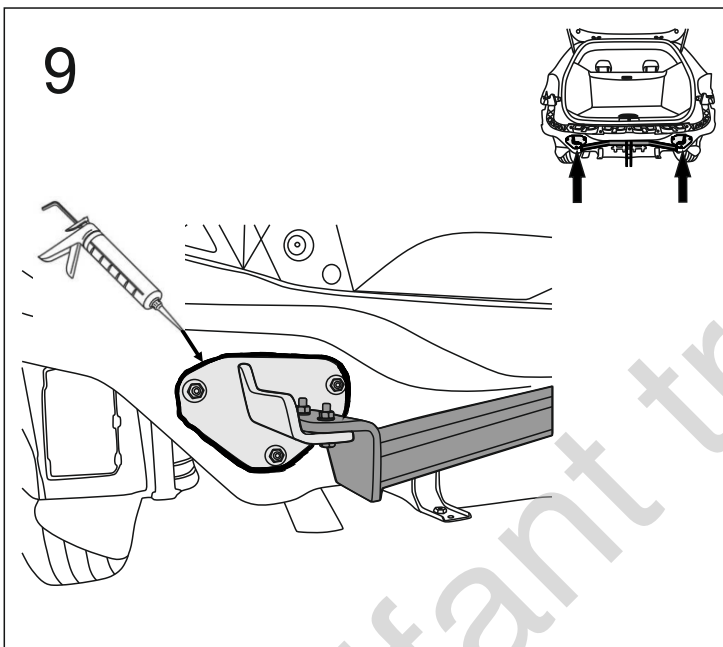

Fiat Tipo (Kombi)

(2016 - →)

F-156

- PL** **Zaczep Kulowy** Instrukcja montażu i eksploatacji
- GB** **Tow bar** Installation and operating instructions
- D** **Die Anhängerkupplung** Montage- und Gebrauchsanleitung
- ES** **Gancho de remolque** Las instrucciones de instalación y de operación
- RU** **Фаркоп** Инструкция по установке и эксплуатации ТСУ
- FR** **Attelage** Notice de montage et d'utilisation
- IT** **Gancio traino** Istruzioni di montaggio
- CZ** **Tažné zařízení** Návod na montáž a použití
- RO** **Cârlig de remorcare** Instrucția de montaj și exploatare
- SE** **Dragkulan** Monterings- och bruksanvisningar.

YES	NO
<input checked="" type="checkbox"/>	<input type="checkbox"/>

YES	NO
<input checked="" type="checkbox"/>	<input type="checkbox"/>

Typ: F-156
 A50-X
 E20 55R-01 5215
 D = 8,22kN
 S = 90kg

1		x1
2		x1
3		x1
4		x1

5		x1	
6		Ø24/Ø8,5x3	x6
7		Ø30/Ø12,5x3	x6
8		M12x40 (PN/M-82105) (8.8)	x10
9		M12x65 (PN/M-82101) (8.8)	x2
10		Ø8,2	x6
11		Ø12,2	x12
12		Ø13,0	x6
13		M8 (8)	x6
14		M12 (8)	x6

8.8	
M6 - 10 (Nm)	M12 - 85 (Nm)
M8 - 25 (Nm)	M14 - 135 (Nm)
M10 - 50 (Nm)	M16 - 200 (Nm)