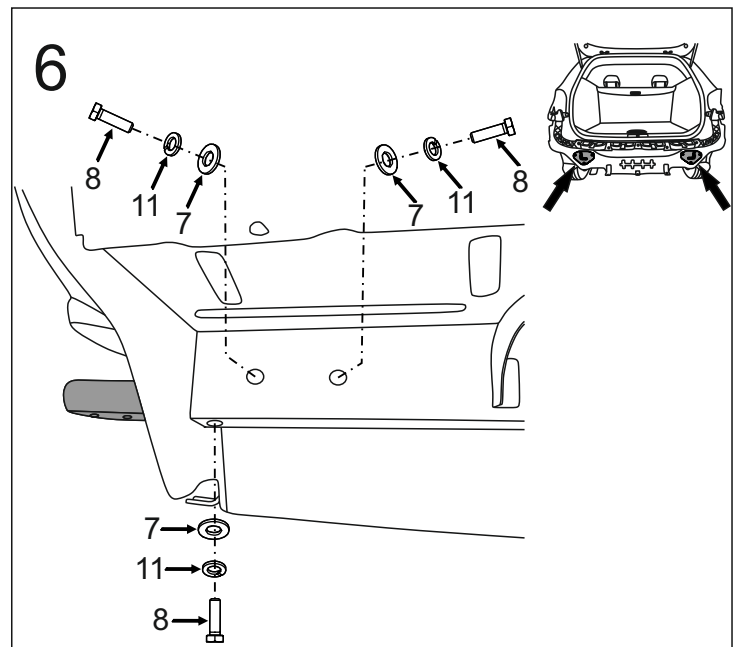

Fiat Tipo (Kombi)

(2016 - →)

F-156

- PL** **Zaczep Kulowy** Instrukcja montażu i eksploatacji
- GB** **Tow bar** Installation and operating instructions
- D** **Die Anhängerkupplung** Montage- und Gebrauchsanleitung
- ES** **Gancho de remolque** Las instrucciones de instalación y de operación
- RU** **Фаркоп** Инструкция по установке и эксплуатации ТСУ
- FR** **Attelage** Notice de montage et d'utilisation
- IT** **Gancio traino** Istruzioni di montaggio
- CZ** **Tažné zařízení** Návod na montáž a použití
- RO** **Cârlig de remorcare** Instrucția de montaj și exploatare
- SE** **Dragkulan** Monterings- och bruksanvisningar.

YES	NO
<input checked="" type="checkbox"/>	<input type="checkbox"/>

YES	NO
<input checked="" type="checkbox"/>	<input type="checkbox"/>

Typ: F-156
 A50-X
 E20 55R-01 5215
 D = 8,22kN
 S = 90kg

1		x1
2		x1
3		x1
4		x1

5		x1	
6		Ø24/Ø8,5x3	x6
7		Ø30/Ø12,5x3	x6
8		M12x40 (PN/M-82105) (8.8)	x10
9		M12x65 (PN/M-82101) (8.8)	x2
10		Ø8,2	x6
11		Ø12,2	x12
12		Ø13,0	x6
13		M8 (8)	x6
14		M12 (8)	x6

8.8	
M6 - 10 (Nm)	M12 - 85 (Nm)
M8 - 25 (Nm)	M14 - 135 (Nm)
M10 - 50 (Nm)	M16 - 200 (Nm)