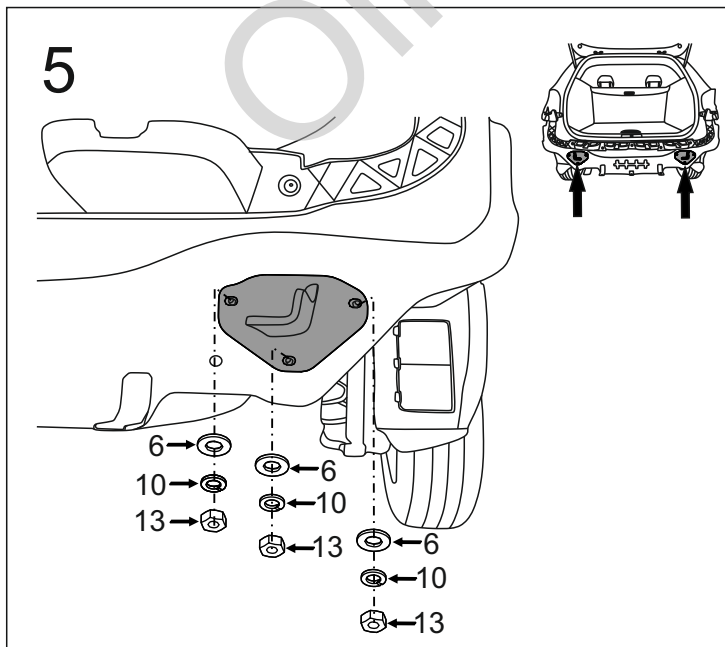

Fiat Tipo (Kombi)

(2016 - →)

F-156

- PL** **Zaczep Kulowy** Instrukcja montażu i eksploatacji
- GB** **Tow bar** Installation and operating instructions
- D** **Die Anhängerkupplung** Montage- und Gebrauchsanleitung
- ES** **Gancho de remolque** Las instrucciones de instalación y de operación
- RU** **Фаркоп** Инструкция по установке и эксплуатации ТСУ
- FR** **Attelage** Notice de montage et d'utilisation
- IT** **Gancio traino** Istruzioni di montaggio
- CZ** **Tažné zařízení** Návod na montáž a použití
- RO** **Cârlig de remorcare** Instrucția de montaj și exploatare
- SE** **Dragkulan** Monterings- och bruksanvisningar.

YES	NO
<input checked="" type="checkbox"/>	<input type="checkbox"/>

YES	NO
<input checked="" type="checkbox"/>	<input type="checkbox"/>

Typ: F-156
 A50-X
 E20 55R-01 5215
 D = 8,22kN
 S = 90kg

1		x1
2		x1
3		x1
4		x1

5		x1	
6		Ø24/Ø8,5x3	x6
7		Ø30/Ø12,5x3	x6
8		M12x40 (PN/M-82105) (8.8)	x10
9		M12x65 (PN/M-82101) (8.8)	x2
10		Ø8,2	x6
11		Ø12,2	x12
12		Ø13,0	x6
13		M8 (8)	x6
14		M12 (8)	x6

8.8	
M6 - 10 (Nm)	M12 - 85 (Nm)
M8 - 25 (Nm)	M14 - 135 (Nm)
M10 - 50 (Nm)	M16 - 200 (Nm)