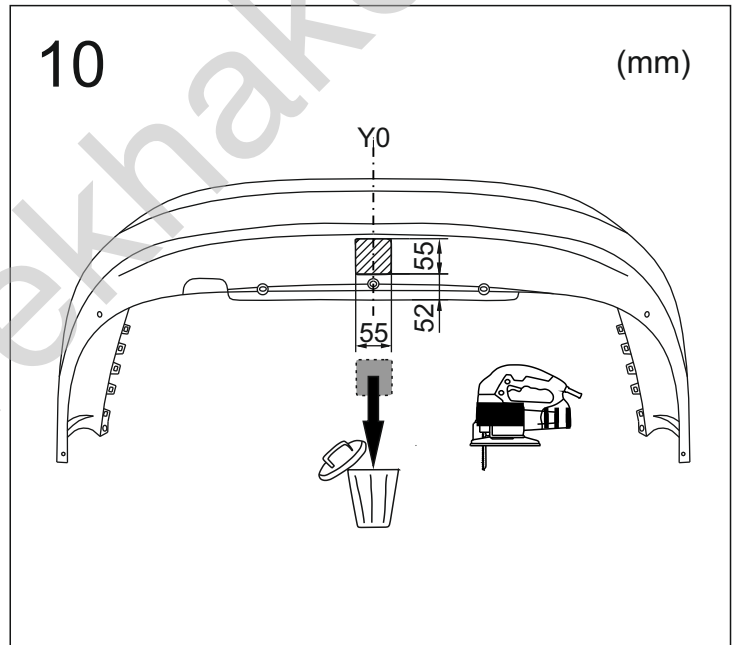

**Fiat Tipo (4D)**

**(2016 - →)**

**F-152**

- PL** **Zaczep Kulowy** Instrukcja montażu i eksploatacji
- GB** **Tow bar** Installation and operating instructions
- D** **Die Anhängerkupplung** Montage- und Gebrauchsanleitung
- ES** **Gancho de remolque** Las instrucciones de instalación y de operación
- RU** **Фаркоп** Инструкция по установке и эксплуатации ТСУ
- FR** **Attelage** Notice de montage et d'utilisation
- IT** **Gancio traino** Istruzioni di montaggio
- CZ** **Tažné zařízení** Návod na montáž a použití
- RO** **Cârlig de remorcare** Instrucția de montaj și exploatare
- SE** **Dragkulan** Monterings- och bruksanvisningar.

YES  NO

YES  NO

Typ: F-152  
 A50-X  
 E20 55R-01 4843  
 D = 8,22kN  
 S = 90kg

1		x1
2		x1
3		x1
4		x1
5		x1

6		Ø24/Ø8,5x2	x6
7		Ø30/Ø12,5x3	x6
8		M12x40 (PN/M-82105) (8.8)	x10
9		M12x65 (PN/M-82101) (8.8)	x2
10		Ø8,2	x6
11		Ø12,2	x12
12		Ø13,0	x6
13		M8 (8)	x6
14		M12 (8)	x6

8.8	
M6 - 10 (Nm)	M12 - 85 (Nm)
M8 - 25 (Nm)	M14 - 135 (Nm)
M10 - 50 (Nm)	M16 - 200 (Nm)

13

Olifant trekhaken