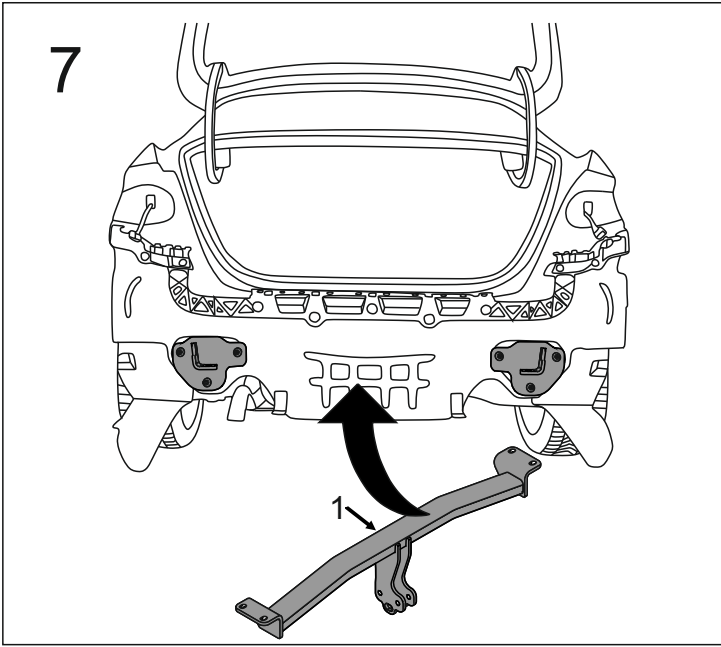

**Fiat Tipo (4D)**

**(2016 - →)**

**F-152**

- PL** **Zaczep Kulowy** Instrukcja montażu i eksploatacji
- GB** **Tow bar** Installation and operating instructions
- D** **Die Anhängerkupplung** Montage- und Gebrauchsanleitung
- ES** **Gancho de remolque** Las instrucciones de instalación y de operación
- RU** **Фаркоп** Инструкция по установке и эксплуатации ТСУ
- FR** **Attelage** Notice de montage et d'utilisation
- IT** **Gancio traino** Istruzioni di montaggio
- CZ** **Tažné zařízení** Návod na montáž a použití
- RO** **Cârlig de remorcare** Instrucția de montaj și exploatare
- SE** **Dragkulan** Monterings- och bruksanvisningar.

YES  NO

YES  NO

Typ: F-152  
 A50-X  
 E20 55R-01 4843  
 D = 8,22kN  
 S = 90kg

1		x1
2		x1
3		x1
4		x1
5		x1

6		Ø24/Ø8,5x2	x6
7		Ø30/Ø12,5x3	x6
8		M12x40 (PN/M-82105) (8.8)	x10
9		M12x65 (PN/M-82101) (8.8)	x2
10		Ø8,2	x6
11		Ø12,2	x12
12		Ø13,0	x6
13		M8 (8)	x6
14		M12 (8)	x6

8.8	
M6 - 10 (Nm)	M12 - 85 (Nm)
M8 - 25 (Nm)	M14 - 135 (Nm)
M10 - 50 (Nm)	M16 - 200 (Nm)

13

Olifant trekhaken