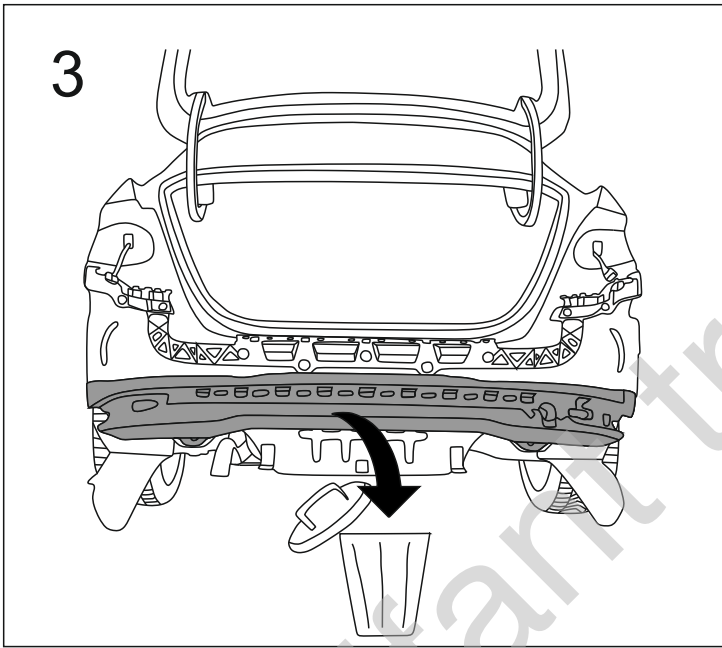

**Fiat Tipo (4D)**

**(2016 - →)**

**F-152**

- PL** **Zaczep Kulowy** Instrukcja montażu i eksploatacji
- GB** **Tow bar** Installation and operating instructions
- D** **Die Anhängerkupplung** Montage- und Gebrauchsanleitung
- ES** **Gancho de remolque** Las instrucciones de instalación y de operación
- RU** **Фаркоп** Инструкция по установке и эксплуатации ТСУ
- FR** **Attelage** Notice de montage et d'utilisation
- IT** **Gancio traino** Istruzioni di montaggio
- CZ** **Tažné zařízení** Návod na montáž a použití
- RO** **Cârlig de remorcare** Instrucția de montaj și exploatare
- SE** **Dragkulan** Monterings- och bruksanvisningar.

YES  NO

YES  NO

Typ: F-152  
 A50-X  
 E20 55R-01 4843  
 D = 8,22kN  
 S = 90kg

1		x1
2		x1
3		x1
4		x1
5		x1

6		Ø24/Ø8,5x2	x6
7		Ø30/Ø12,5x3	x6
8		M12x40 (PN/M-82105) (8.8)	x10
9		M12x65 (PN/M-82101) (8.8)	x2
10		Ø8,2	x6
11		Ø12,2	x12
12		Ø13,0	x6
13		M8 (8)	x6
14		M12 (8)	x6

8.8	
M6 - 10 (Nm)	M12 - 85 (Nm)
M8 - 25 (Nm)	M14 - 135 (Nm)
M10 - 50 (Nm)	M16 - 200 (Nm)

13

Olifant trekhaken