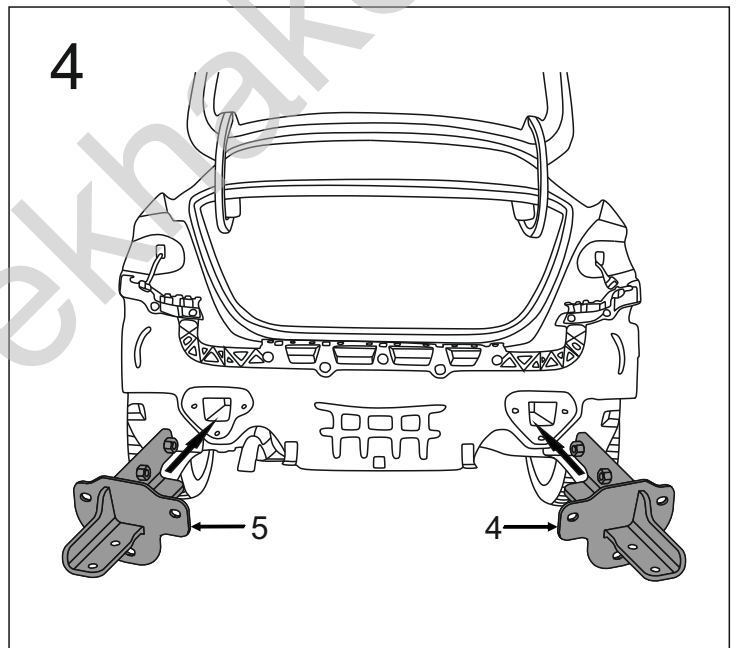

**Fiat Tipo (4D)**

**(2016 - →)**

**F-152**

- PL** **Zaczep Kulowy** Instrukcja montażu i eksploatacji
- GB** **Tow bar** Installation and operating instructions
- D** **Die Anhängerkupplung** Montage- und Gebrauchsanleitung
- ES** **Gancho de remolque** Las instrucciones de instalación y de operación
- RU** **Фаркоп** Инструкция по установке и эксплуатации ТСУ
- FR** **Attelage** Notice de montage et d'utilisation
- IT** **Gancio traino** Istruzioni di montaggio
- CZ** **Tažné zařízení** Návod na montáž a použití
- RO** **Cârlig de remorcare** Instrucția de montaj și exploatare
- SE** **Dragkulan** Monterings- och bruksanvisningar.

YES  NO

YES  NO

Typ: F-152  
 A50-X  
 E20 55R-01 4843  
 D = 8,22kN  
 S = 90kg

1		x1
2		x1
3		x1
4		x1
5		x1

6		Ø24/Ø8,5x2	x6
7		Ø30/Ø12,5x3	x6
8		M12x40 (PN/M-82105) (8.8)	x10
9		M12x65 (PN/M-82101) (8.8)	x2
10		Ø8,2	x6
11		Ø12,2	x12
12		Ø13,0	x6
13		M8 (8)	x6
14		M12 (8)	x6

8.8	
M6 - 10 (Nm)	M12 - 85 (Nm)
M8 - 25 (Nm)	M14 - 135 (Nm)
M10 - 50 (Nm)	M16 - 200 (Nm)

13

Olifant trekhaken