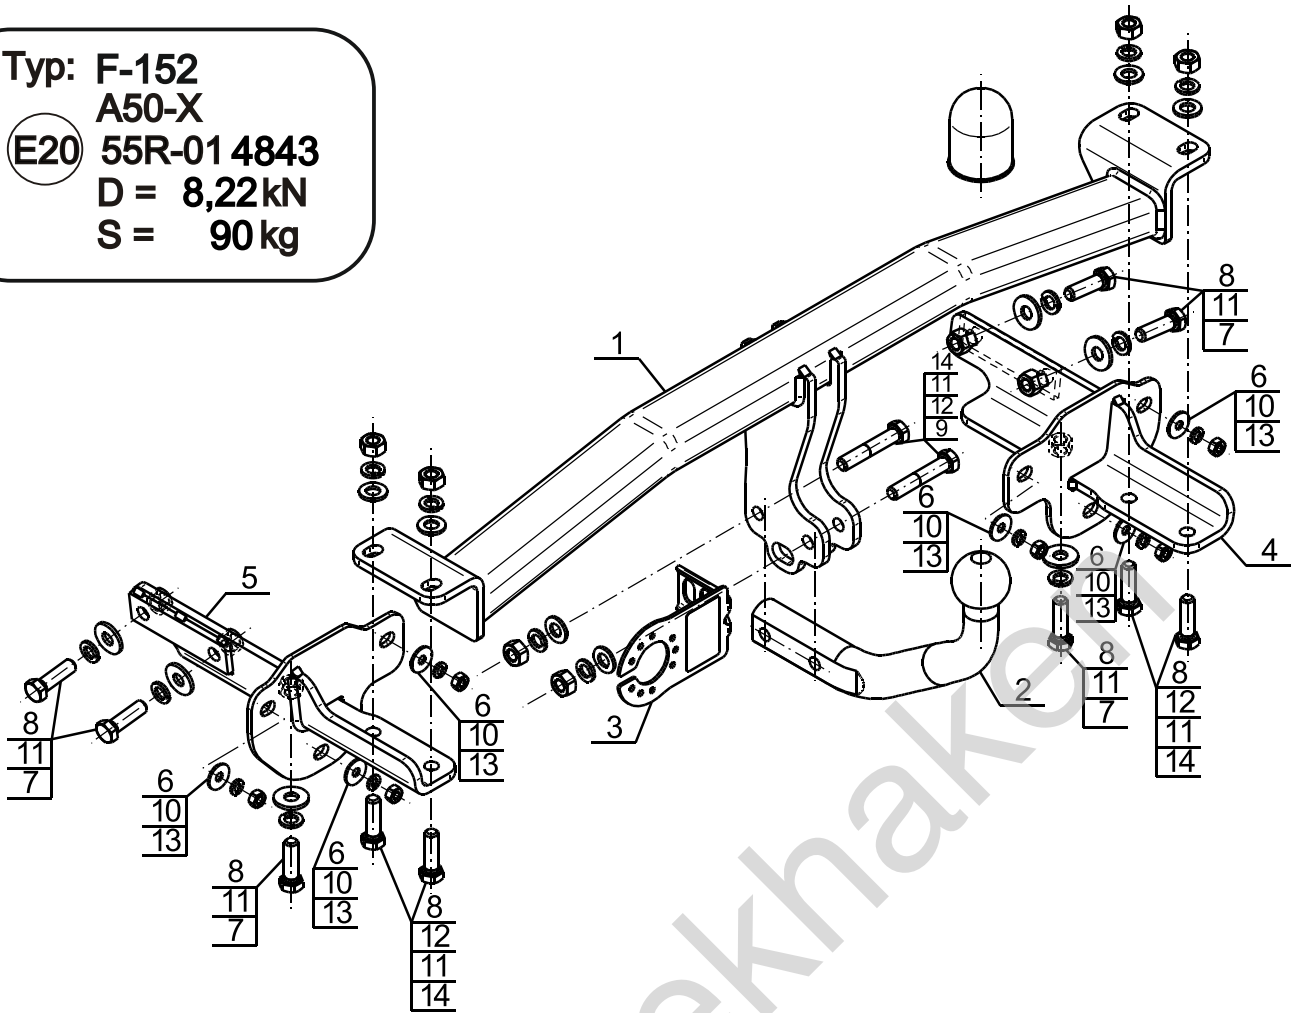

**Fiat Tipo (4D)**

**(2016 - →)**

**F-152**

- PL** **Zaczep Kulowy** Instrukcja montażu i eksploatacji
- GB** **Tow bar** Installation and operating instructions
- D** **Die Anhängerkupplung** Montage- und Gebrauchsanleitung
- ES** **Gancho de remolque** Las instrucciones de instalación y de operación
- RU** **Фаркоп** Инструкция по установке и эксплуатации ТСУ
- FR** **Attelage** Notice de montage et d'utilisation
- IT** **Gancio traino** Istruzioni di montaggio
- CZ** **Tažné zařízení** Návod na montáž a použití
- RO** **Cârlig de remorcare** Instrucția de montaj și exploatare
- SE** **Dragkulan** Monterings- och bruksanvisningar.

YES  NO

YES  NO

Typ: F-152  
 A50-X  
 E20 55R-01 4843  
 D = 8,22kN  
 S = 90kg

1		x1
2		x1
3		x1
4		x1
5		x1

6		Ø24/Ø8,5x2	x6
7		Ø30/Ø12,5x3	x6
8		M12x40 (PN/M-82105) (8.8)	x10
9		M12x65 (PN/M-82101) (8.8)	x2
10		Ø8,2	x6
11		Ø12,2	x12
12		Ø13,0	x6
13		M8 (8)	x6
14		M12 (8)	x6

8.8	
M6 - 10 (Nm)	M12 - 85 (Nm)
M8 - 25 (Nm)	M14 - 135 (Nm)
M10 - 50 (Nm)	M16 - 200 (Nm)

13

Olifant trekhaken