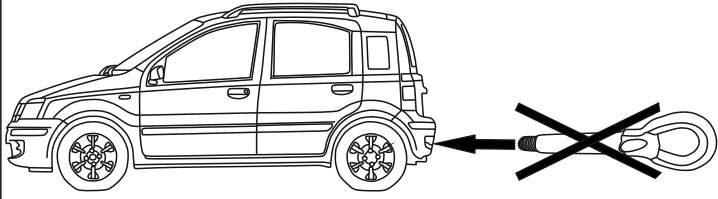

13

Olifant trekhaken