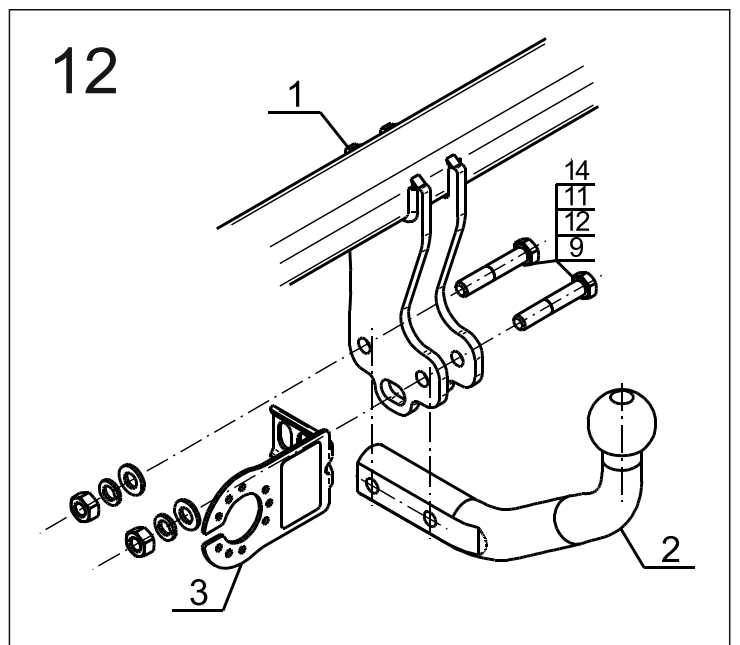

**Fiat Tipo (4D)**

**(2016 - →)**

**F-152**

- PL** **Zaczep Kulowy** Instrukcja montażu i eksploatacji
- GB** **Tow bar** Installation and operating instructions
- D** **Die Anhängerkupplung** Montage- und Gebrauchsanleitung
- ES** **Gancho de remolque** Las instrucciones de instalación y de operación
- RU** **Фаркоп** Инструкция по установке и эксплуатации ТСУ
- FR** **Attelage** Notice de montage et d'utilisation
- IT** **Gancio traino** Istruzioni di montaggio
- CZ** **Tažné zařízení** Návod na montáž a použití
- RO** **Cârlig de remorcare** Instrucția de montaj și exploatare
- SE** **Dragkulan** Monterings- och bruksanvisningar.

YES  NO

YES  NO

Typ: F-152  
 A50-X  
 E20 55R-01 4843  
 D = 8,22kN  
 S = 90kg

1		x1
2		x1
3		x1
4		x1
5		x1

6		Ø24/Ø8,5x2	x6
7		Ø30/Ø12,5x3	x6
8		M12x40 (PN/M-82105) (8.8)	x10
9		M12x65 (PN/M-82101) (8.8)	x2
10		Ø8,2	x6
11		Ø12,2	x12
12		Ø13,0	x6
13		M8 (8)	x6
14		M12 (8)	x6

8.8	
M6 - 10 (Nm)	M12 - 85 (Nm)
M8 - 25 (Nm)	M14 - 135 (Nm)
M10 - 50 (Nm)	M16 - 200 (Nm)

13

Olifant trekhaken