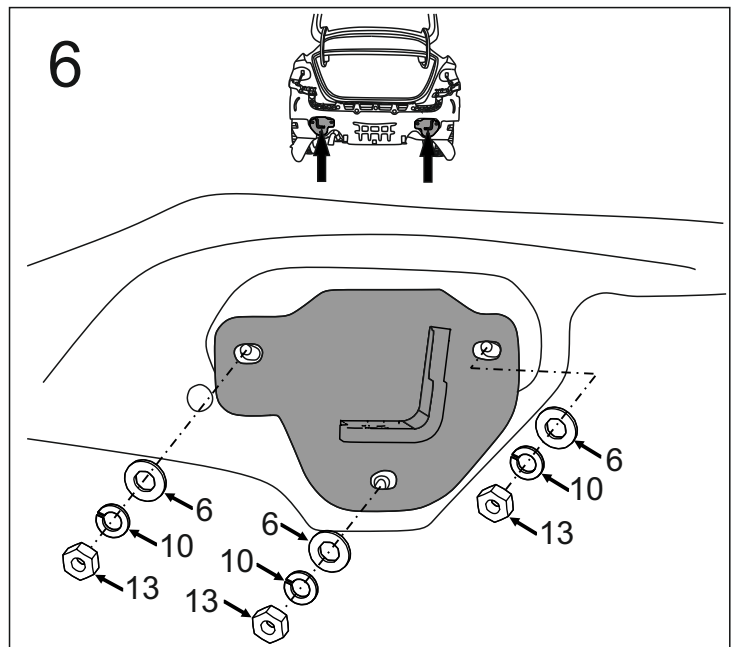

**Fiat Tipo (4D)**

**(2016 - →)**

**F-152**

- PL** **Zaczep Kulowy** Instrukcja montażu i eksploatacji
- GB** **Tow bar** Installation and operating instructions
- D** **Die Anhängerkupplung** Montage- und Gebrauchsanleitung
- ES** **Gancho de remolque** Las instrucciones de instalación y de operación
- RU** **Фаркоп** Инструкция по установке и эксплуатации ТСУ
- FR** **Attelage** Notice de montage et d'utilisation
- IT** **Gancio traino** Istruzioni di montaggio
- CZ** **Tažné zařízení** Návod na montáž a použití
- RO** **Cârlig de remorcare** Instrucția de montaj și exploatare
- SE** **Dragkulan** Monterings- och bruksanvisningar.

YES  NO

YES  NO

Typ: F-152  
 A50-X  
 E20 55R-01 4843  
 D = 8,22kN  
 S = 90kg

1		x1
2		x1
3		x1
4		x1
5		x1

6		Ø24/Ø8,5x2	x6
7		Ø30/Ø12,5x3	x6
8		M12x40 (PN/M-82105) (8.8)	x10
9		M12x65 (PN/M-82101) (8.8)	x2
10		Ø8,2	x6
11		Ø12,2	x12
12		Ø13,0	x6
13		M8 (8)	x6
14		M12 (8)	x6

8.8	
M6 - 10 (Nm)	M12 - 85 (Nm)
M8 - 25 (Nm)	M14 - 135 (Nm)
M10 - 50 (Nm)	M16 - 200 (Nm)

13

Olifant trekhaken