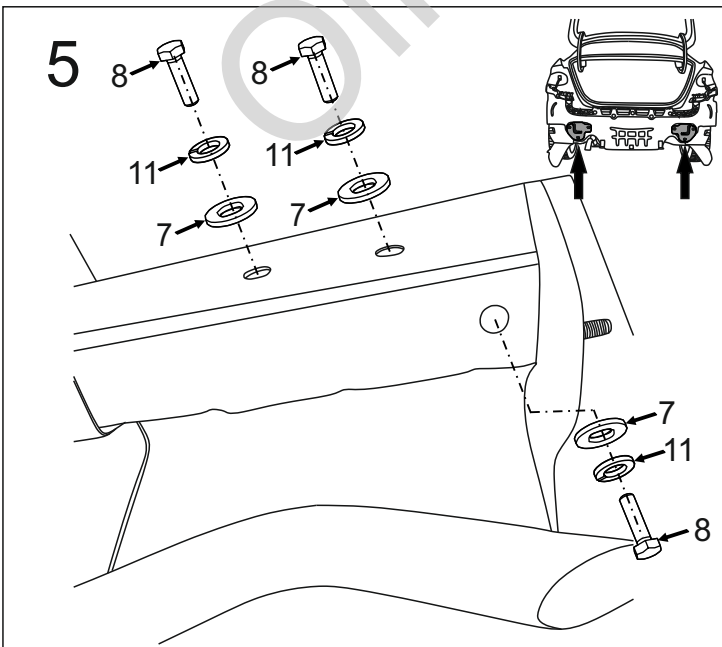

**Fiat Tipo (4D)**

**(2016 - →)**

**F-152**

- PL** **Zaczep Kulowy** Instrukcja montażu i eksploatacji
- GB** **Tow bar** Installation and operating instructions
- D** **Die Anhängerkupplung** Montage- und Gebrauchsanleitung
- ES** **Gancho de remolque** Las instrucciones de instalación y de operación
- RU** **Фаркоп** Инструкция по установке и эксплуатации ТСУ
- FR** **Attelage** Notice de montage et d'utilisation
- IT** **Gancio traino** Istruzioni di montaggio
- CZ** **Tažné zařízení** Návod na montáž a použití
- RO** **Cârlig de remorcare** Instrucția de montaj și exploatare
- SE** **Dragkulan** Monterings- och bruksanvisningar.

YES  NO

YES  NO

Typ: F-152  
 A50-X  
 E20 55R-01 4843  
 D = 8,22kN  
 S = 90kg

1		x1
2		x1
3		x1
4		x1
5		x1

6		Ø24/Ø8,5x2	x6
7		Ø30/Ø12,5x3	x6
8		M12x40 (PN/M-82105) (8.8)	x10
9		M12x65 (PN/M-82101) (8.8)	x2
10		Ø8,2	x6
11		Ø12,2	x12
12		Ø13,0	x6
13		M8 (8)	x6
14		M12 (8)	x6

8.8	
M6 - 10 (Nm)	M12 - 85 (Nm)
M8 - 25 (Nm)	M14 - 135 (Nm)
M10 - 50 (Nm)	M16 - 200 (Nm)

13

Olifant trekhaken