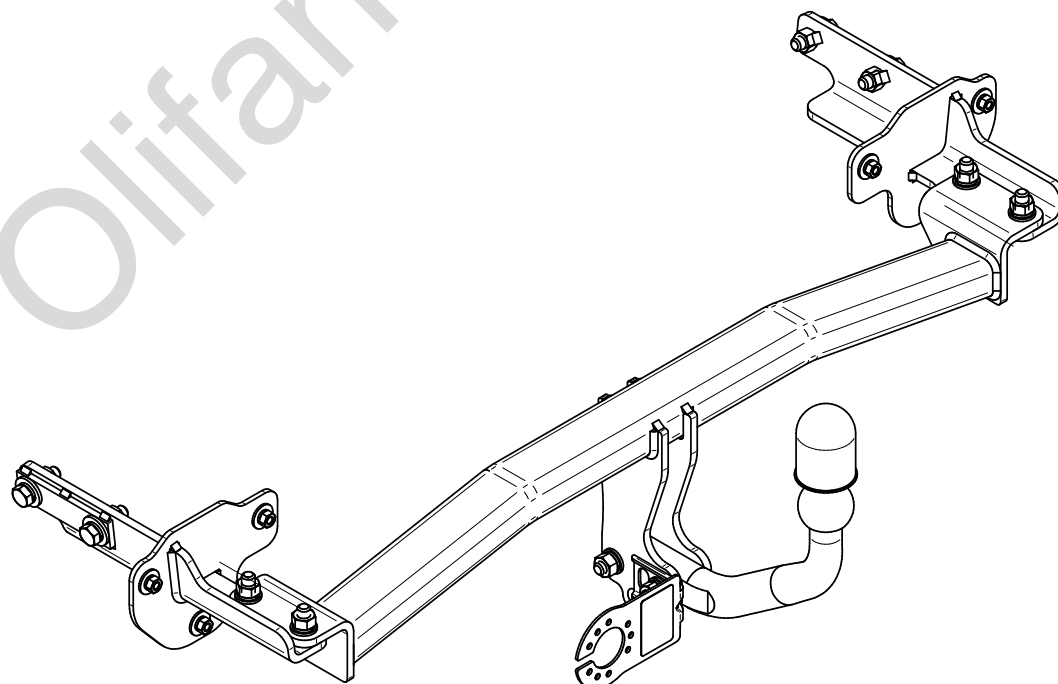

**Fiat Tipo (4D)**

**(2016 - →)**

**F-152**

- PL** **Zaczep Kulowy** Instrukcja montażu i eksploatacji
- GB** **Tow bar** Installation and operating instructions
- D** **Die Anhängerkupplung** Montage- und Gebrauchsanleitung
- ES** **Gancho de remolque** Las instrucciones de instalación y de operación
- RU** **Фаркоп** Инструкция по установке и эксплуатации ТСУ
- FR** **Attelage** Notice de montage et d'utilisation
- IT** **Gancio traino** Istruzioni di montaggio
- CZ** **Tažné zařízení** Návod na montáž a použití
- RO** **Cârlig de remorcare** Instrucția de montaj și exploatare
- SE** **Dragkulan** Monterings- och bruksanvisningar.

YES  NO

YES  NO

Typ: F-152  
 A50-X  
 E20 55R-01 4843  
 D = 8,22kN  
 S = 90kg

1		x1
2		x1
3		x1
4		x1
5		x1

6		Ø24/Ø8,5x2	x6
7		Ø30/Ø12,5x3	x6
8		M12x40 (PN/M-82105) (8.8)	x10
9		M12x65 (PN/M-82101) (8.8)	x2
10		Ø8,2	x6
11		Ø12,2	x12
12		Ø13,0	x6
13		M8 (8)	x6
14		M12 (8)	x6

8.8	
M6 - 10 (Nm)	M12 - 85 (Nm)
M8 - 25 (Nm)	M14 - 135 (Nm)
M10 - 50 (Nm)	M16 - 200 (Nm)

13

Olifant trekhaken