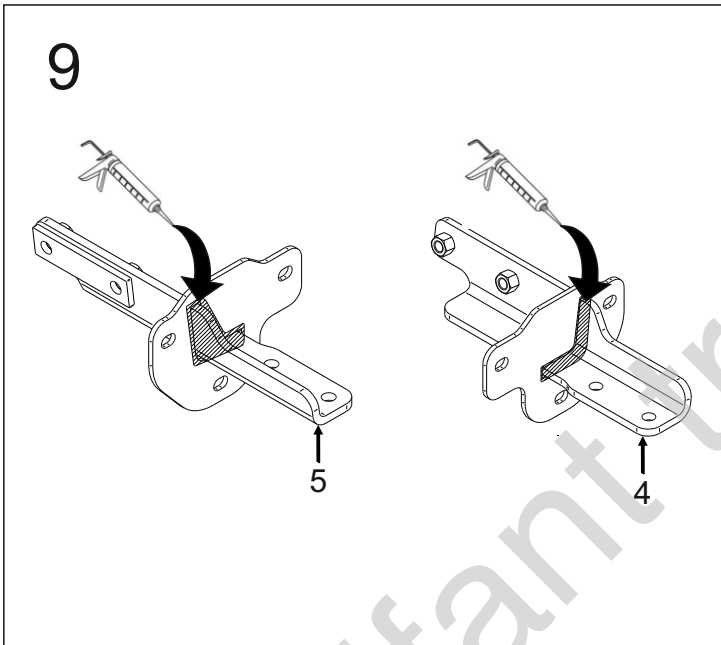

**Fiat Tipo (4D)**

**(2016 - →)**

**F-152**

- PL** **Zaczep Kulowy** Instrukcja montażu i eksploatacji
- GB** **Tow bar** Installation and operating instructions
- D** **Die Anhängerkupplung** Montage- und Gebrauchsanleitung
- ES** **Gancho de remolque** Las instrucciones de instalación y de operación
- RU** **Фаркоп** Инструкция по установке и эксплуатации ТСУ
- FR** **Attelage** Notice de montage et d'utilisation
- IT** **Gancio traino** Istruzioni di montaggio
- CZ** **Tažné zařízení** Návod na montáž a použití
- RO** **Cârlig de remorcare** Instrucția de montaj și exploatare
- SE** **Dragkulan** Monterings- och bruksanvisningar.

YES  NO

YES  NO

Typ: F-152  
 A50-X  
 E20 55R-01 4843  
 D = 8,22kN  
 S = 90kg

1		x1
2		x1
3		x1
4		x1
5		x1

6		Ø24/Ø8,5x2	x6
7		Ø30/Ø12,5x3	x6
8		M12x40 (PN/M-82105) (8.8)	x10
9		M12x65 (PN/M-82101) (8.8)	x2
10		Ø8,2	x6
11		Ø12,2	x12
12		Ø13,0	x6
13		M8 (8)	x6
14		M12 (8)	x6

8.8	
M6 - 10 (Nm)	M12 - 85 (Nm)
M8 - 25 (Nm)	M14 - 135 (Nm)
M10 - 50 (Nm)	M16 - 200 (Nm)

13

Olifant trekhaken