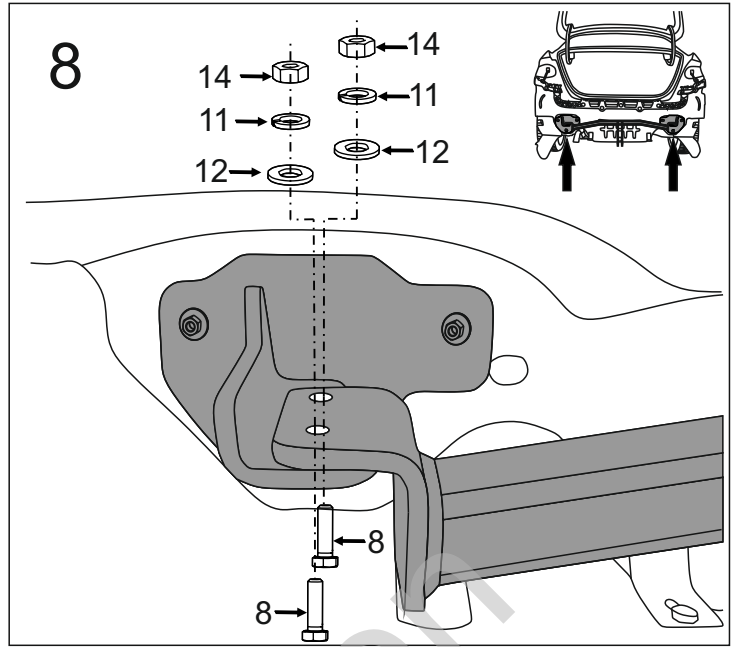

**Fiat Tipo (4D)**

**(2016 - →)**

**F-152**

- PL** **Zaczep Kulowy** Instrukcja montażu i eksploatacji
- GB** **Tow bar** Installation and operating instructions
- D** **Die Anhängerkupplung** Montage- und Gebrauchsanleitung
- ES** **Gancho de remolque** Las instrucciones de instalación y de operación
- RU** **Фаркоп** Инструкция по установке и эксплуатации ТСУ
- FR** **Attelage** Notice de montage et d'utilisation
- IT** **Gancio traino** Istruzioni di montaggio
- CZ** **Tažné zařízení** Návod na montáž a použití
- RO** **Cârlig de remorcare** Instrucția de montaj și exploatare
- SE** **Dragkulan** Monterings- och bruksanvisningar.

YES  NO

YES  NO

Typ: F-152  
 A50-X  
 E20 55R-01 4843  
 D = 8,22kN  
 S = 90kg

1		x1
2		x1
3		x1
4		x1
5		x1

6		Ø24/Ø8,5x2	x6
7		Ø30/Ø12,5x3	x6
8		M12x40 (PN/M-82105) (8.8)	x10
9		M12x65 (PN/M-82101) (8.8)	x2
10		Ø8,2	x6
11		Ø12,2	x12
12		Ø13,0	x6
13		M8 (8)	x6
14		M12 (8)	x6

8.8	
M6 - 10 (Nm)	M12 - 85 (Nm)
M8 - 25 (Nm)	M14 - 135 (Nm)
M10 - 50 (Nm)	M16 - 200 (Nm)

13

Olifant trekhaken